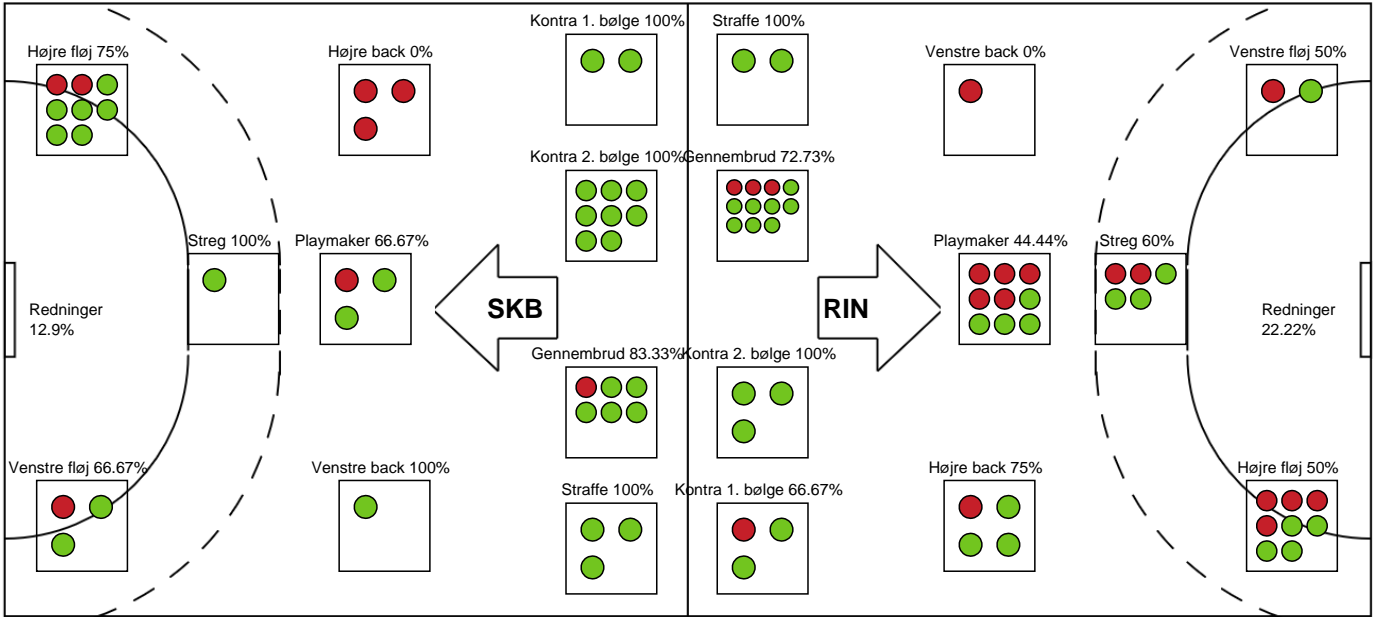

Fordeling af mål og skud

Skanderborg Håndbold - Ringkøbing Håndbold - 30-30 (16-16)

Intet billede angivet

591353 / 04.11.2023, 16.00 / Morten Børup Hallen / Kvindeligaen - Grundspil