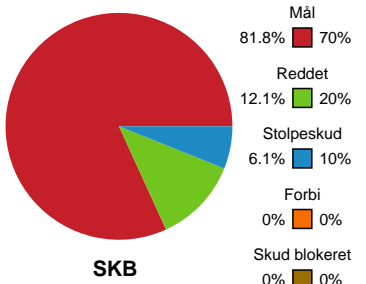

Skuddene endte med: