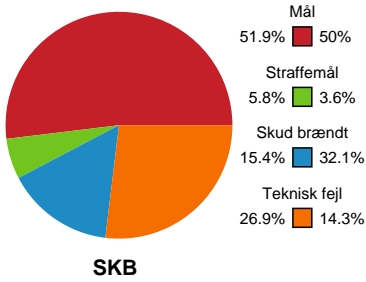

Angrebet sluttede med: