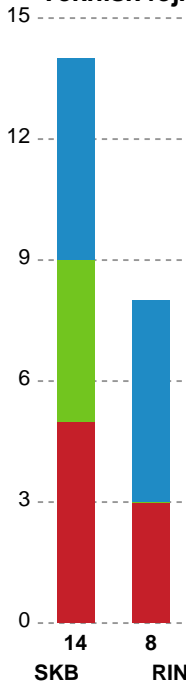

Teknisk fejl