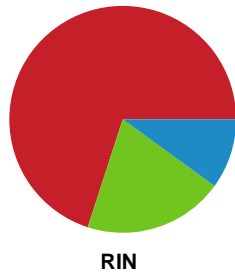

Skuddene endte med: