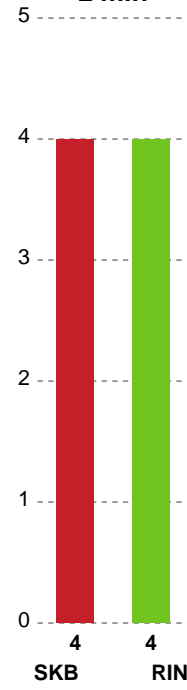

Fordeling af mål og skud

Skanderborg Håndbold - Ringkøbing Håndbold - 30-30 (16-16)

Intet billede angivet

591353 / 04.11.2023, 16.00 / Morten Børup Hallen / Kvindeligaen - Grundspil

Angrebet sluttede med:

Skuddene endte med:

Teknisk fejl

2 min

Assist

Målforskel i løbet af kampen