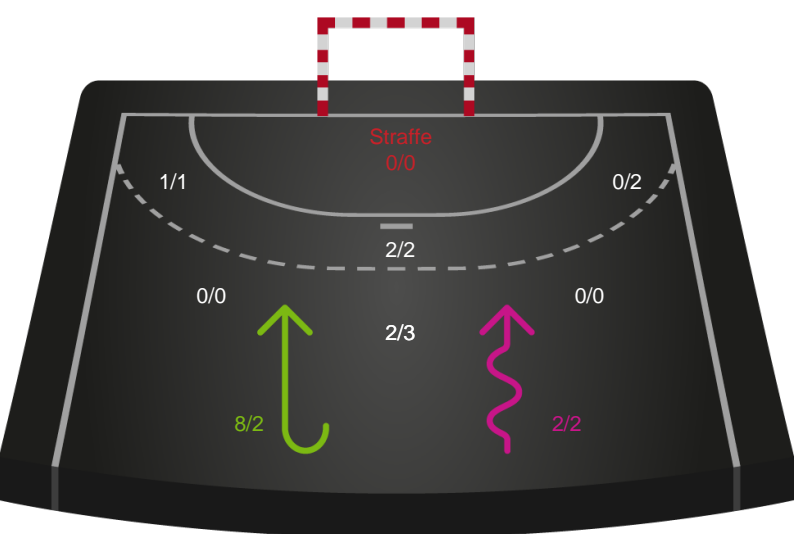

Skuddiagram

Kontra

Gennembrud

Shotplot for Total

Horsens Håndbold Elite - Silkeborg-Voel KFUM - 32-31 (19-16)

748347 / 02.04.2025, 19.00 / Opvisningshallen / Kvindeligaen - Grundspil

Horsens Håndbold Elite

Redningsdiagram