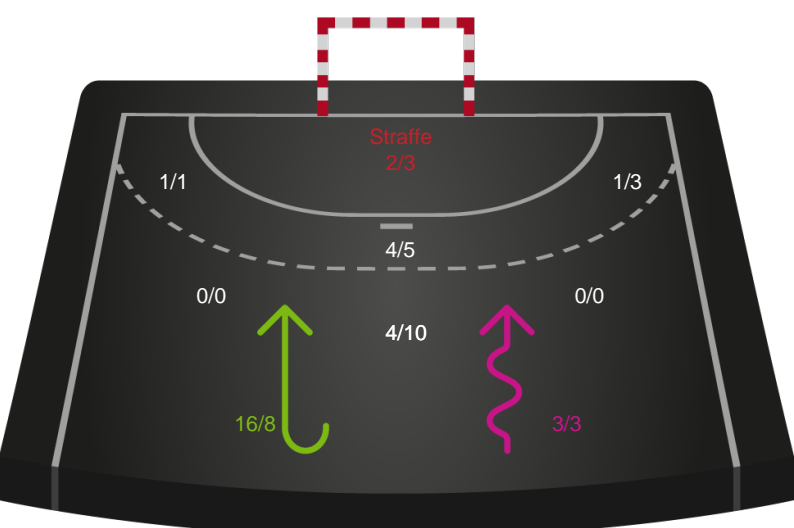

Silkeborg-Voel KFUM

Skuddiagram