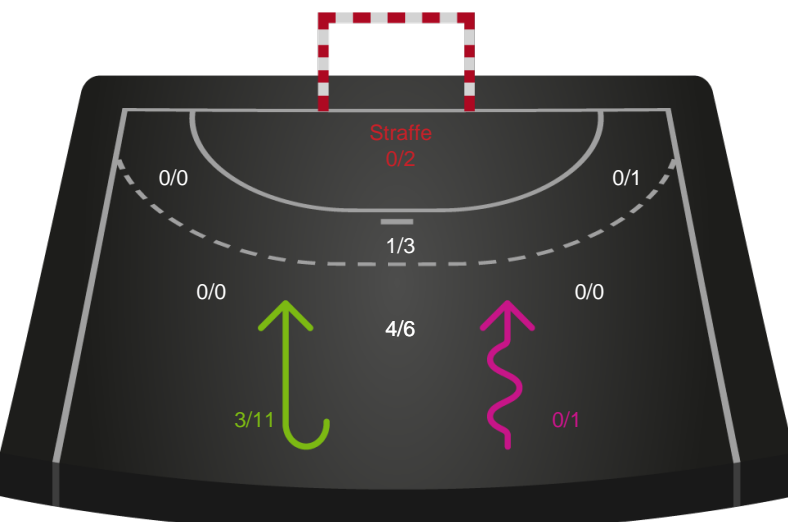

Shotplot for Første halvleg

Horsens Håndbold Elite - Silkeborg-Voel KFUM - 32-31 (19-16)

748347 / 02.04.2025, 19.00 / Opvisningshallen / Kvindeligaen - Grundspil

Horsens Håndbold Elite

Redningsdiagram