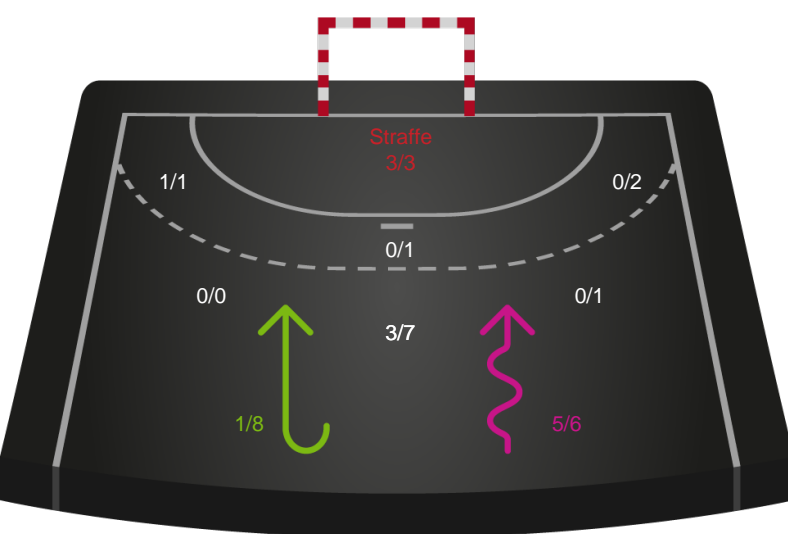

Horsens Håndbold Elite

Skuddiagram