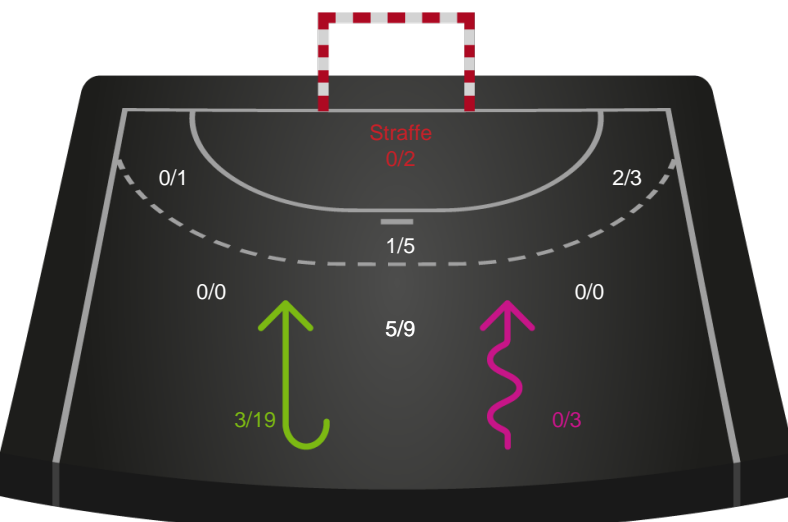

Skuddiagram

Kontra

Gennembrud

Shotplot for Total

Horsens Håndbold Elite - Silkeborg-Voel KFUM - 32-31 (19-16)

748347 / 02.04.2025, 19.00 / Opvisningshallen / Kvindeligaen - Grundspil

Horsens Håndbold Elite

Redningsdiagram