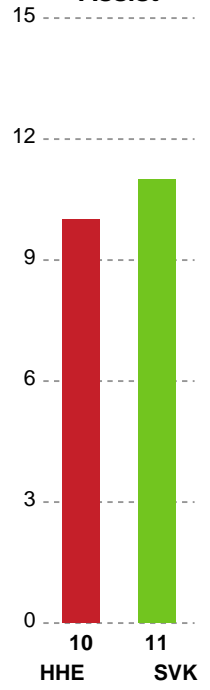

Fordeling af mål og skud

Horsens Håndbold Elite - Silkeborg-Voel KFUM - 32-31 (19-16)

748347 / 02.04.2025, 19.00 / Opvisningshallen / Kvindeligaen - Grundspil

Angrebet sluttede med:

Skuddene endte med:

Teknisk fejl

2 min

Assist

Målforskel i løbet af kampen

Shotplot for Første halvleg

Horsens Håndbold Elite - Silkeborg-Voel KFUM - 32-31 (19-16)

748347 / 02.04.2025, 19.00 / Opvisningshallen / Kvindeligaen - Grundspil

Horsens Håndbold Elite