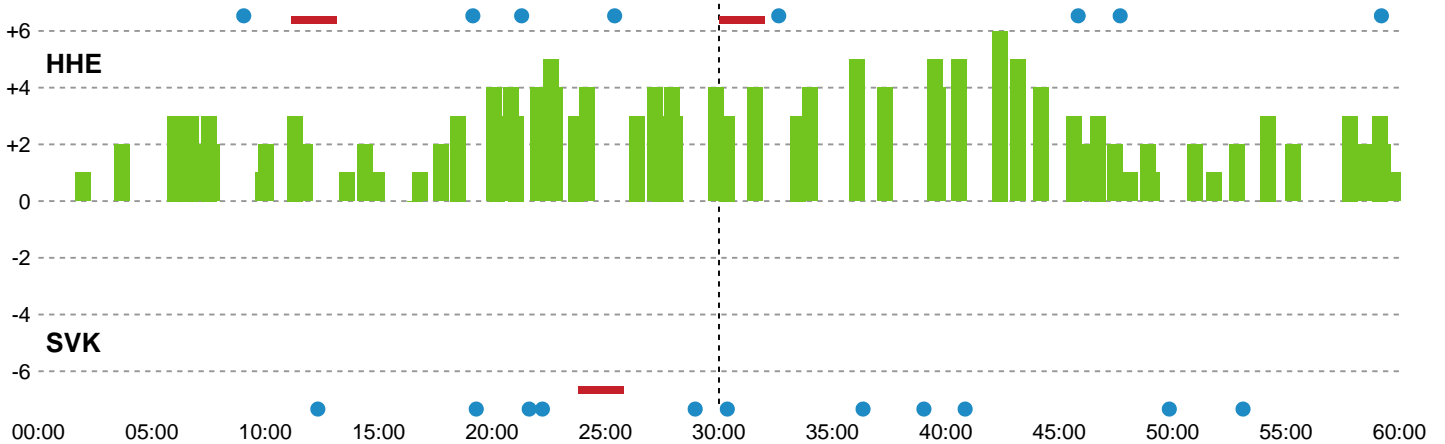

Fordeling af mål og skud

Horsens Håndbold Elite - Silkeborg-Voel KFUM - 32-31 (19-16)

748347 / 02.04.2025, 19.00 / Opvisningshallen / Kvindeligaen - Grundspil

Angrebet sluttede med:

Skuddene endte med:

Teknisk fejl

2 min

Assist

Målforskel i løbet af kampen

Shotplot for Første halvleg

Horsens Håndbold Elite - Silkeborg-Voel KFUM - 32-31 (19-16)

748347 / 02.04.2025, 19.00 / Opvisningshallen / Kvindeligaen - Grundspil

Horsens Håndbold Elite