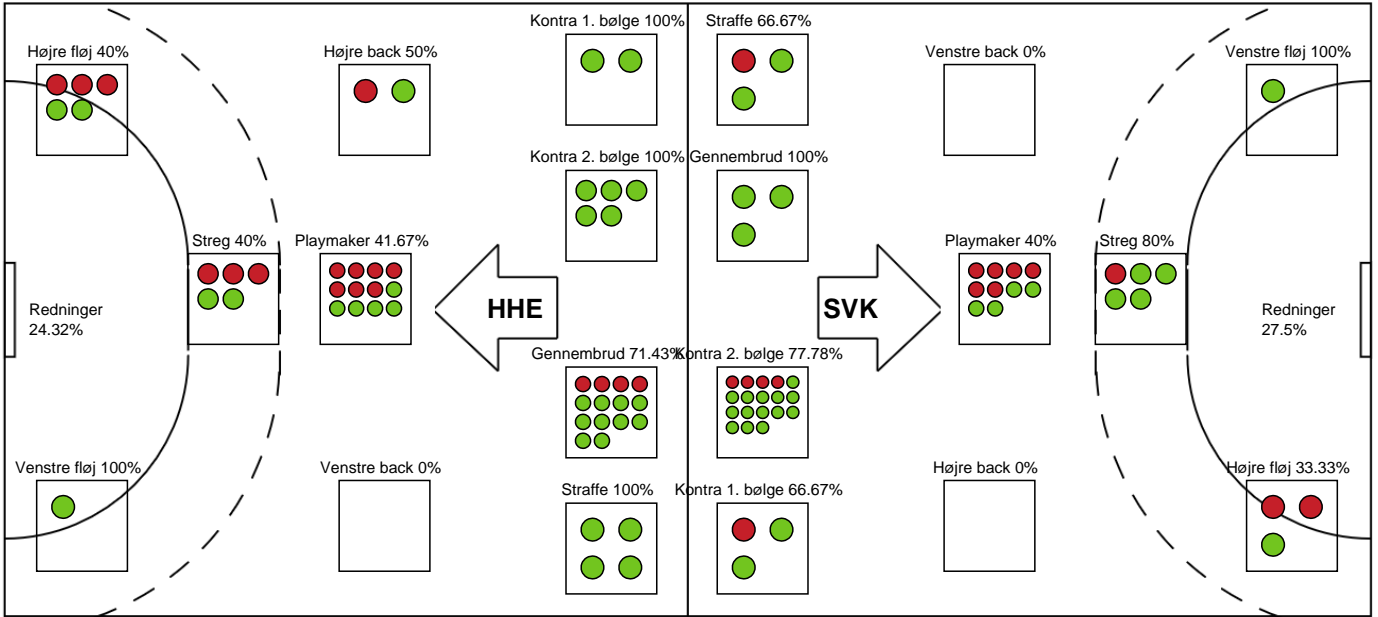

SPILLERSTATISTIK

Horsens Håndbold Elite - Silkeborg-Voel KFUM - 32-31 (19-16)

748347 / 02.04.2025, 19.00 / Opvisningshallen / Kvindeligaen - Grundspil

Silkeborg-Voel KFUM

Målmænd

Nr	Navn	Redn/Skud	Straffe-Redn/skud	Total Redn/Skud	Mål imod	Skud forbi	Skud stolpe	Assist	Mål	Bold erob.	Fejl aflv.	Regelbrud	2 min udvis.	MEP
16	Anna VENG	7/22 31.82%	0/3 0%	7/25 28%	18	1	1	0	0	0	0	0	0	0.4
22	Stine BONDE	2/15 13.33%	0/1 0%	2/16 12.5%	14	2	3	0	0	0	0	0	0	-0.83

Markspillere

Nr	Navn	Mål/Skud	Straffe-mål/skud	Total Mål/Skud	Assist	Tilkendt straffe	Forårsagede straffe	Rødt kort	Tabt bold	Bold erob.	Fejl aflv.	Regelbrud	2min udvis.	MEP
3	Isabella POULSEN	1/1 100%	0/0 0%	1/1 100%	1	0	0	0	0	0	0	0	0	1
4	Maria HOLM	6/7 85.71%	0/0 0%	6/7 85.71%	4	0	0	0	0	0	4	0	0	3.9
6	Thea RASMUSSEN	2/6 33.33%	0/0 0%	2/6 33.33%	0	0	0	0	0	0	1	1	0	-0.2
7	Maja Munch LAURSEN	5/5 100%	0/0 0%	5/5 100%	0	0	1	0	0	1	0	0	0	3.85
8	Maria JACOBSEN	0/0 0%	0/0 0%	0/0 0%	0	0	0	0	0	0	0	0	0	0
11	Sara MADSEN	0/0 0%	0/0 0%	0/0 0%	0	0	0	0	0	0	0	0	0	0
13	Mathilde KRISTENSEN	1/1 100%	0/0 0%	1/1 100%	0	0	1	0	0	0	0	0	1	0.37
15	Karen KLOKKER	3/4 75%	0/0 0%	3/4 75%	0	2	0	0	0	0	0	1	0	2.59
18	Natasja ANDREASEN	1/2 50%	0/0 0%	1/2 50%	3	1	0	0	0	0	1	1	0	1.02
19	Laura Galle HANSEN	0/0 0%	0/0 0%	0/0 0%	0	0	0	0	0	0	0	0	0	0
21	Maja EDLING	0/0 0%	2/3 66.67%	2/3 66.67%	0	0	0	0	0	0	0	0	0	0.45
23	Thilde FRANDBEN	3/6 50%	0/0 0%	3/6 50%	0	0	2	0	0	0	0	0	0	0.99
31	Andrea West BENDTSEN	7/10 70%	0/0 0%	7/10 70%	3	0	0	0	0	0	1	0	0	5.15

Fordeling af mål og skud

Horsens Håndbold Elite - Silkeborg-Voel KFUM - 32-31 (19-16)

748347 / 02.04.2025, 19.00 / Opvisningshallen / Kvindeligaen - Grundspil

Angrebet sluttede med:

Skuddene endte med:

Teknisk fejl