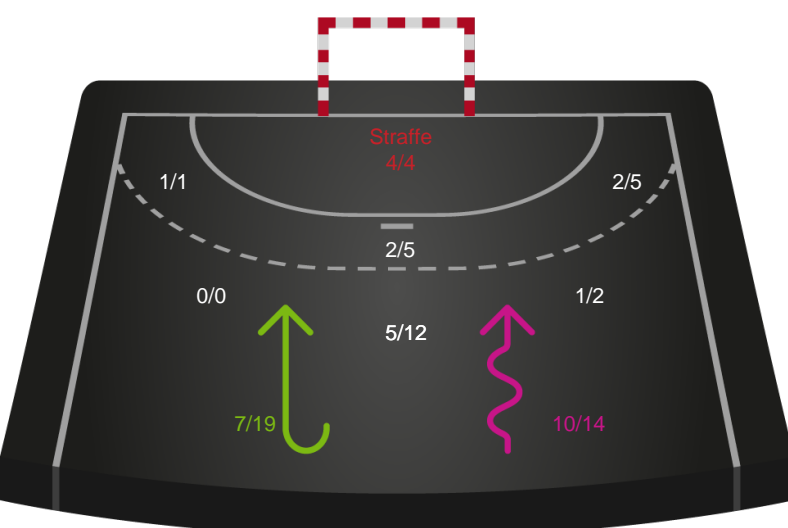

Horsens Håndbold Elite

Skuddiagram