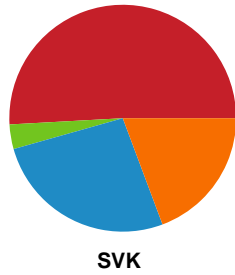

Fordeling af mål og skud

Horsens Håndbold Elite - Silkeborg-Voel KFUM - 32-31 (19-16)

748347 / 02.04.2025, 19.00 / Opvisningshallen / Kvindeligaen - Grundspil

Angrebet sluttede med:

Skuddene endte med:

Teknisk fejl