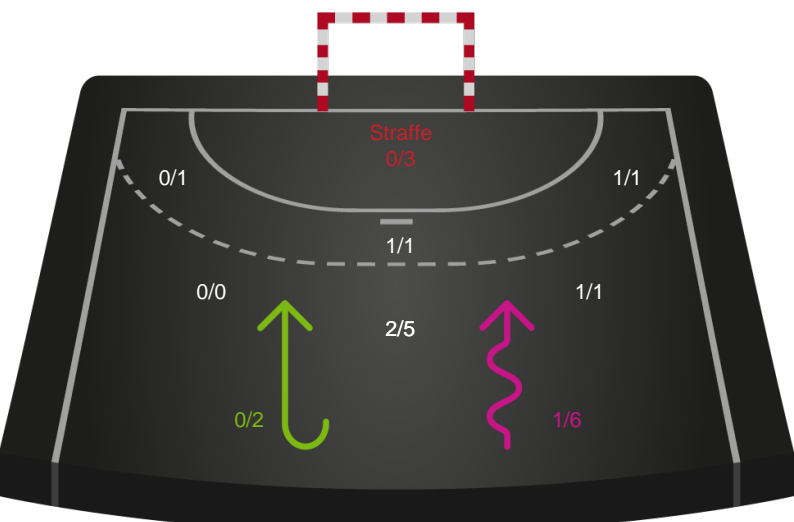

Silkeborg-Voel KFUM

Redningsdiagram