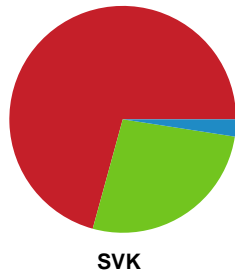

Fordeling af mål og skud

Horsens Håndbold Elite - Silkeborg-Voel KFUM - 32-31 (19-16)

748347 / 02.04.2025, 19.00 / Opvisningshallen / Kvindeligaen - Grundspil

Angrebet sluttede med:

Skuddene endte med:

Teknisk fejl