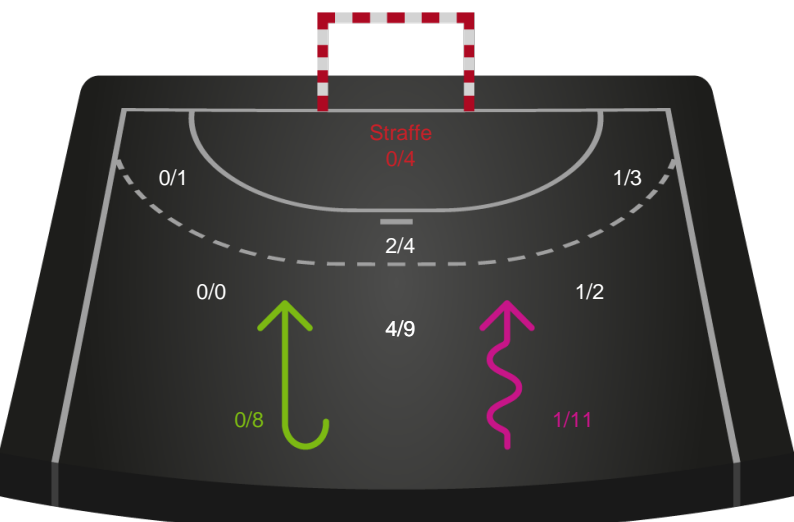

Silkeborg-Voel KFUM

Redningsdiagram