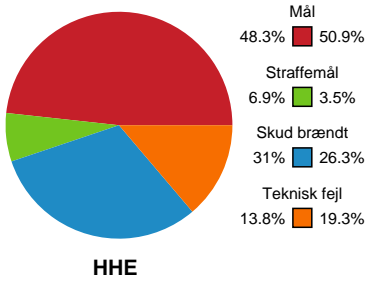

Fordeling af mål og skud

Horsens Håndbold Elite - Silkeborg-Voel KFUM - 32-31 (19-16)

748347 / 02.04.2025, 19.00 / Opvisningshallen / Kvindeligaen - Grundspil

Angrebet sluttede med:

Skuddene endte med:

Teknisk fejl