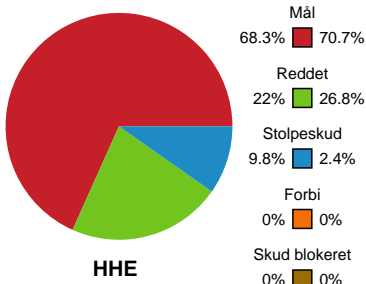

Fordeling af mål og skud

Horsens Håndbold Elite - Silkeborg-Voel KFUM - 32-31 (19-16)

748347 / 02.04.2025, 19.00 / Opvisningshallen / Kvindeligaen - Grundspil

Angrebet sluttede med:

Skuddene endte med:

Teknisk fejl