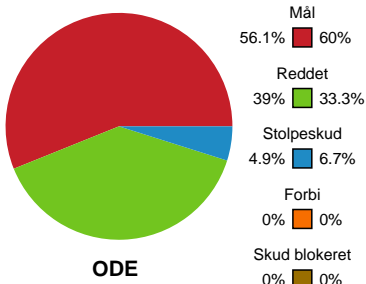

Skuddene endte med: