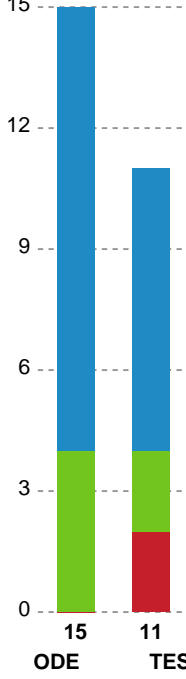

Teknisk fejl