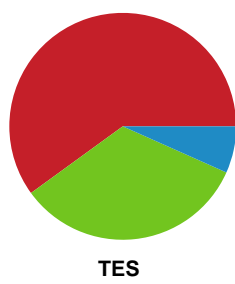

Skuddene endte med: