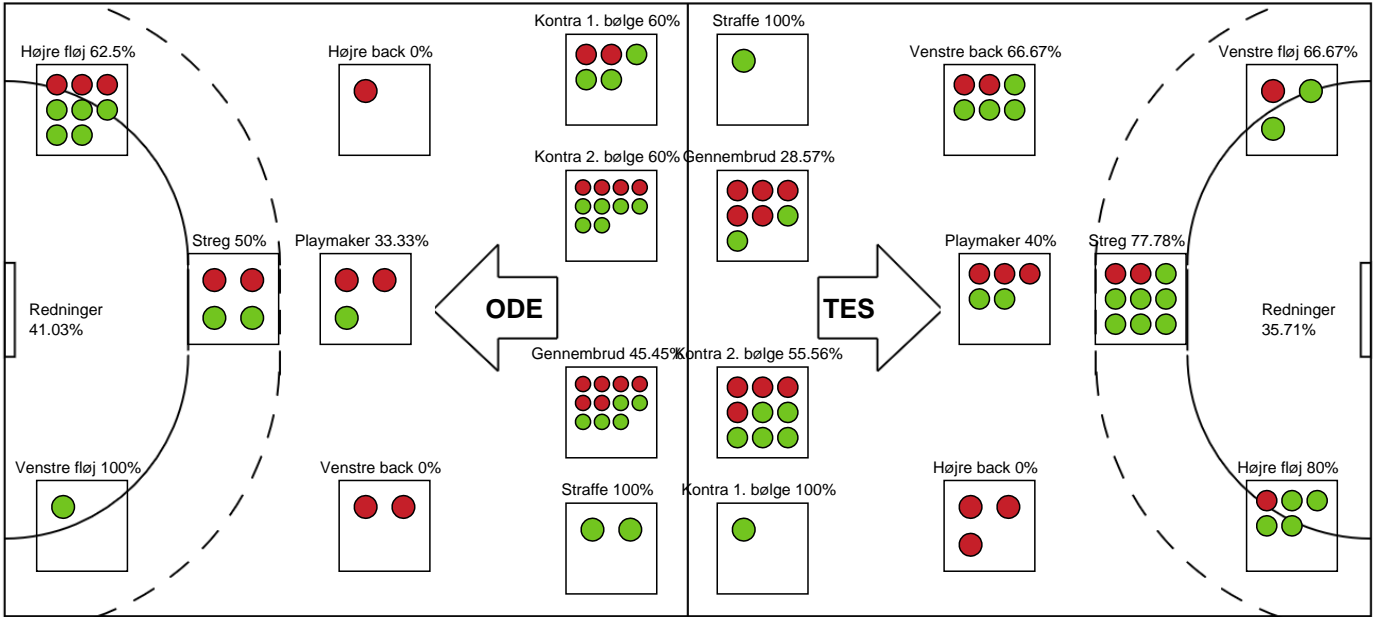

Fordeling af mål og skud

Odense Håndbold - Team Esbjerg - 25-28 (12-16)

Intet billede angivet

125792 / 31.08.2019, 16.10 // HTH Ligaen - Grundspil