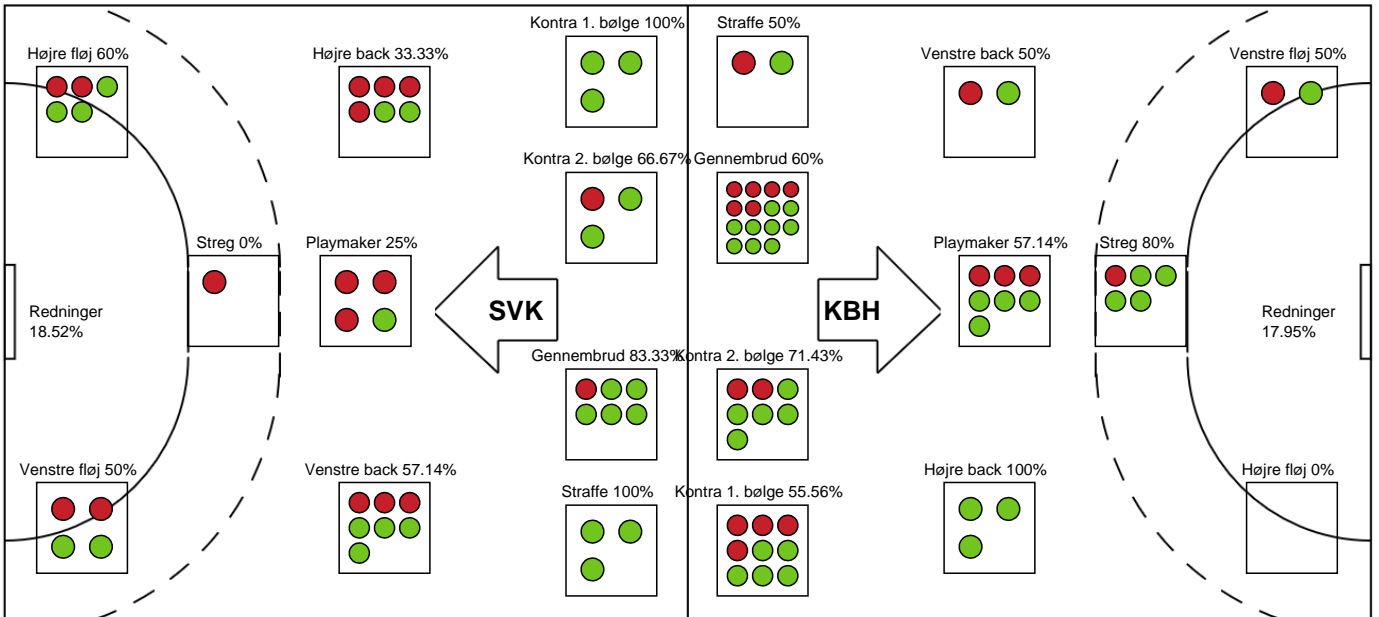

Fordeling af mål og skud

Silkeborg-Voel KFUM - København Håndbold - 25-33 (15-13)

Intet billede angivet

679419 / 21.02.2019, 18.30 / JYSK Arena A / HTH Ligaen - Grundspil