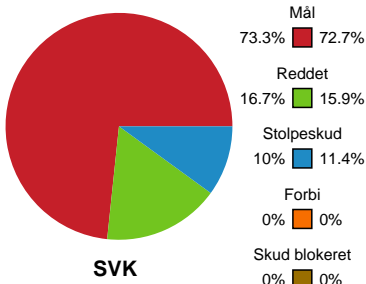

Skuddene endte med: