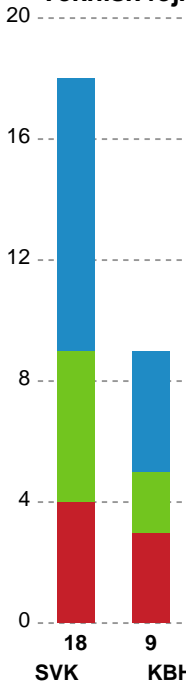

Teknisk fejl