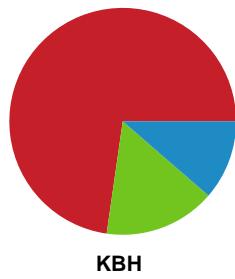

Skuddene endte med: