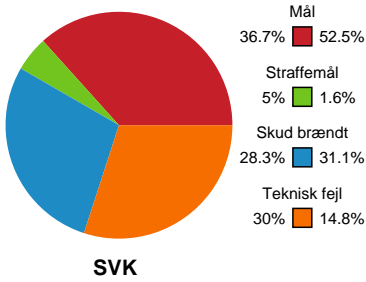

Angrebet sluttede med: