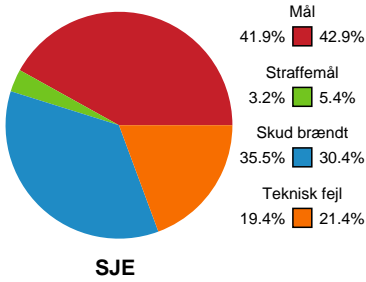

Angrebet sluttede med: