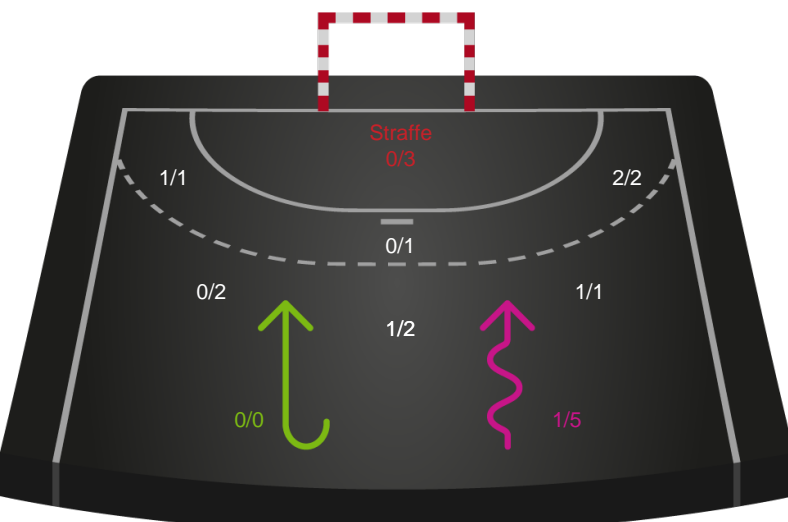

Shotplot for Anden halvleg

Sønderjyske Kvindehåndbold - Nykøbing F. Håndboldklub - 28-27 (13-1)

748315 / 26.02.2025, 19.00 / Sydbank Arena Aabenraa 1 / Kvindeligaen - Grundspil

Sønderjyske Kvindehåndbold

Redningsdiagram