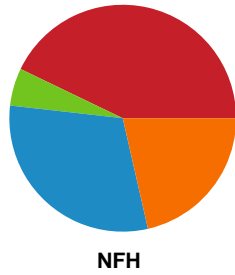

Angrebet sluttede med: