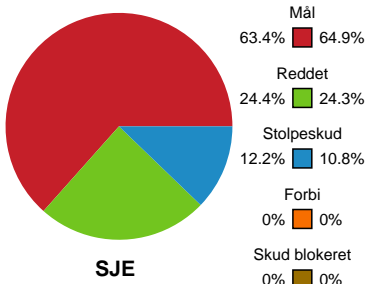

Skuddene endte med: