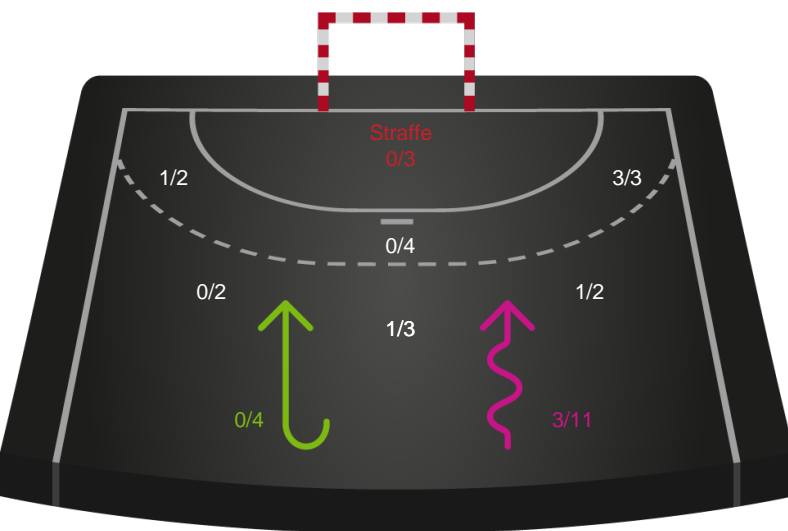

Shotplot for Total

Sønderjyske Kvindehåndbold - Nykøbing F. Håndboldklub - 28-27 (13-1)

748315 / 26.02.2025, 19.00 / Sydbank Arena Aabenraa 1 / Kvindeligaen - Grundspil

Sønderjyske Kvindehåndbold

Redningsdiagram