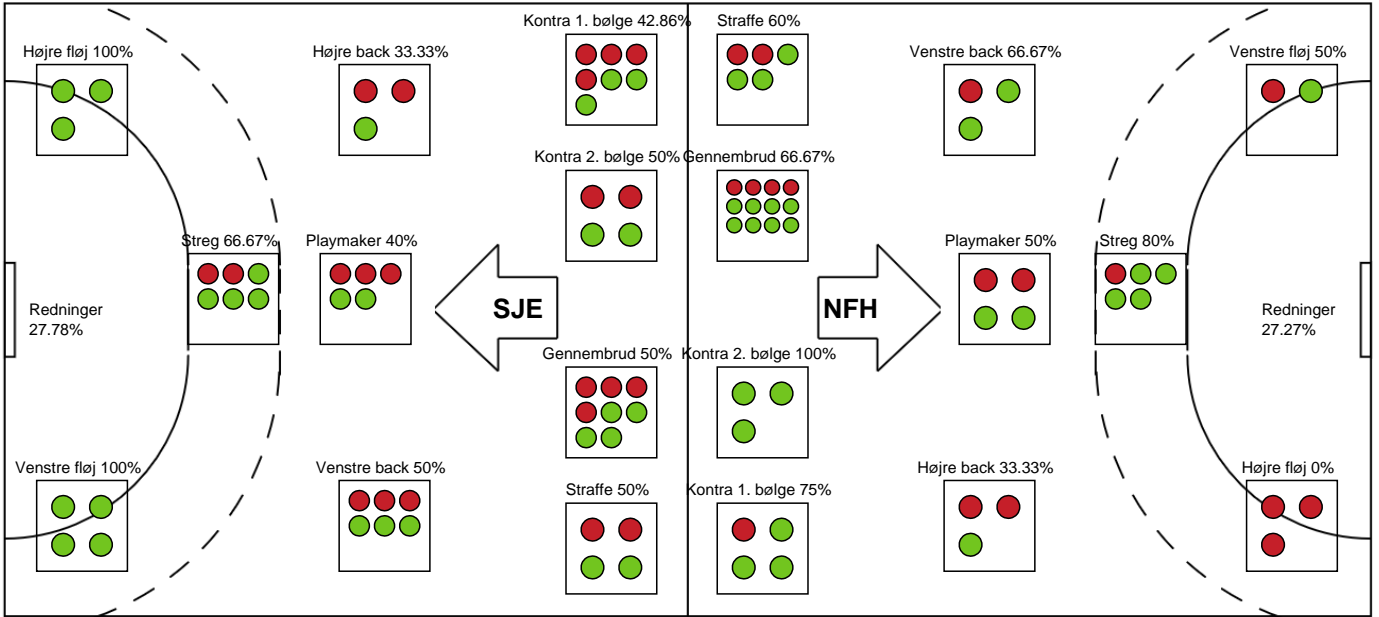

### Nykøbing F. Håndboldklub

Målmænd

Nr	Navn	Redn/Skud	Straffe-Redn/skud	Total Redn/Skud	Mål imod	Skud forbi	Skud stolpe	Assist	Mål	Bold erob.	Fejl aflv.	Regelbrud	2 min udvis.	MEP
1	Sofie BÖRJESSON	2/5 40%	0/1 0%	2/6 33.33%	4	0	0	0	0	0	0	0	0	0.45
12	Catharina BROCH	8/28 28.57%	1/2 50%	9/30 30%	21	2	4	0	0	0	0	0	0	1.29
16	Line CHRISTIANSEN	0/0 0%	0/0 0%	0/0 0%	0	0	0	0	0	0	0	0	0	0

Markspillere

Nr	Navn	Mål/Skud	Straffe-mål/skud	Total Mål/Skud	Assist	Tilkendt straffe	Forårsagede straffe	Rødt kort	Tabt bold	Bold erob.	Fejl aflv.	Regelbrud	2min udvis.	MEP
2	Caroline AAR	2/3 66.67%	0/0 0%	2/3 66.67%	2	1	1	0	1	1	0	0	0	1.82
6	Moa HÖGDAHL	3/6 50%	0/1 0%	3/7 42.86%	0	0	1	0	0	0	0	0	0	0.7
7	Amalie WULFF	5/6 83.33%	0/0 0%	5/6 83.33%	1	1	0	0	0	0	0	0	0	4.22
8	Stine EIBERG	1/2 50%	0/0 0%	1/2 50%	0	0	0	0	0	2	2	0	1	0.07
11	Rosa SCHMIDT	0/2 0%	0/0 0%	0/2 0%	0	0	0	0	0	0	0	0	0	-0.56
18	Alberte KIELSTRUP	2/5 40%	0/0 0%	2/5 40%	2	1	0	0	0	0	0	2	0	1.17
20	Maja MAGNUSSEN	1/2 50%	0/0 0%	1/2 50%	0	0	1	0	0	0	0	0	0	0.27
21	Matilde VESTERGAARD	3/3 100%	0/0 0%	3/3 100%	0	0	0	0	0	0	0	1	1	1.72
26	Mona OBAIDLI	3/5 60%	0/0 0%	3/5 60%	3	1	0	0	0	1	2	0	0	2.54
29	Julie Vibe SEEBERG	0/0 0%	0/0 0%	0/0 0%	0	0	0	0	0	0	0	0	0	0
34	Sofie BARDRUM	2/2 100%	1/2 50%	3/4 75%	0	0	0	0	1	0	0	2	0	0.45
49	Aimée VON PEREIRA	2/2 100%	2/2 100%	4/4 100%	0	1	1	0	0	2	0	0	1	3.24
79	Kristina KRISTIANSEN	0/1 0%	0/0 0%	0/1 0%	2	0	0	0	0	0	0	1	1	-0.38

# Fordeling af mål og skud

Sønderjyske Kvindehåndbold - Nykøbing F. Håndboldklub - 28-27 (13-1)

748315 / 26.02.2025, 19.00 / Sydbank Arena Aabenraa 1 / Kvindeligaen - Grundspil