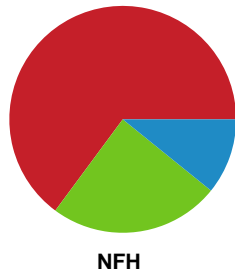

Skuddene endte med: