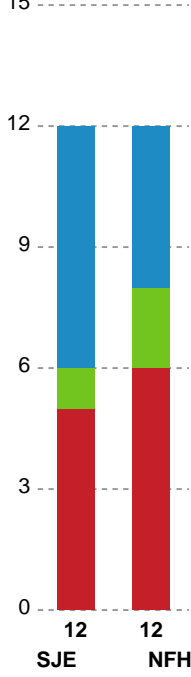

Teknisk fejl