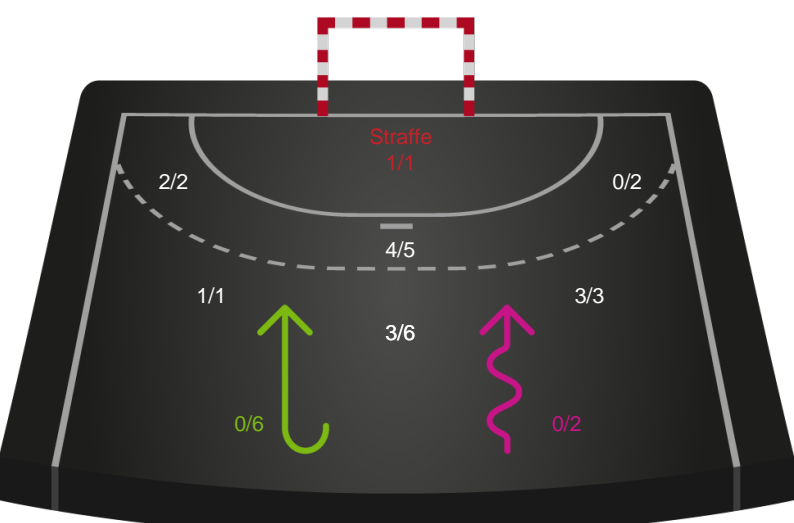

Silkeborg-Voel KFUM

Skuddiagram