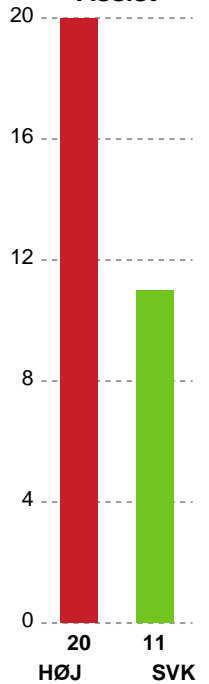

Angrebet sluttede med:

Skuddene endte med:

Teknisk fejl

2 min

Assist

Målforskel i løbet af kampen

Shotplot for Første halvleg

HØJ Elite Kvinder - Silkeborg-Voel KFUM - 40-31 (18-17)