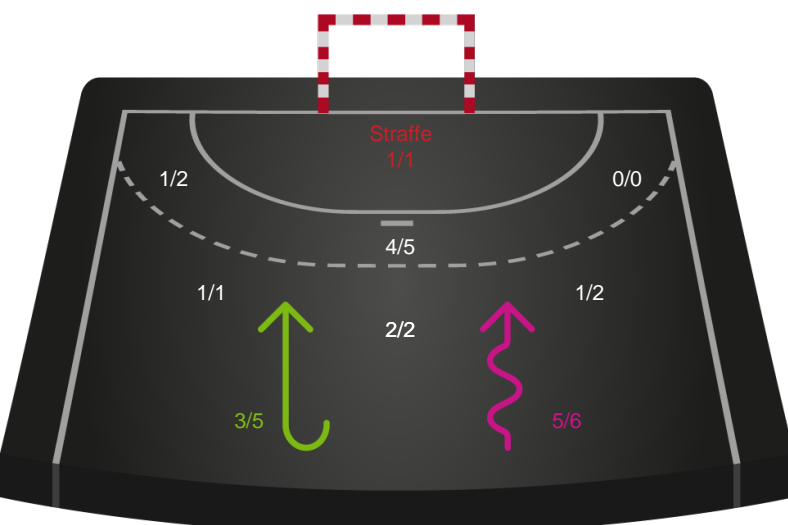

HØJ Elite Kvinder

Skuddiagram