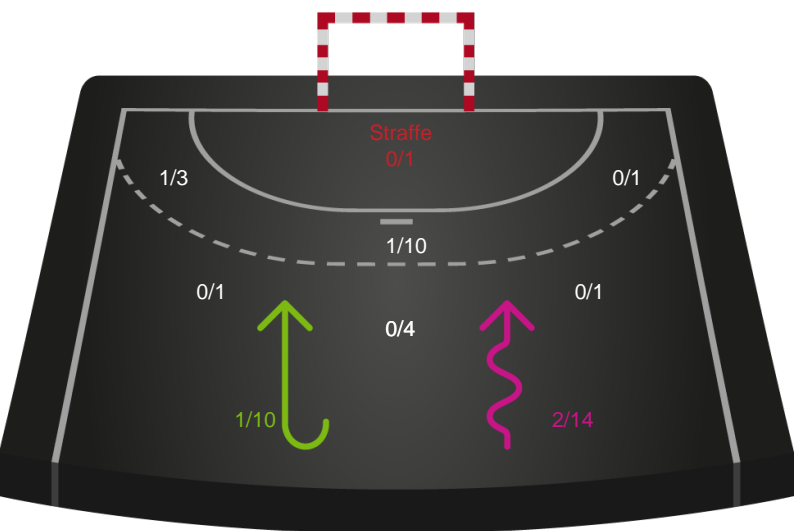

Silkeborg-Voel KFUM

Redningsdiagram