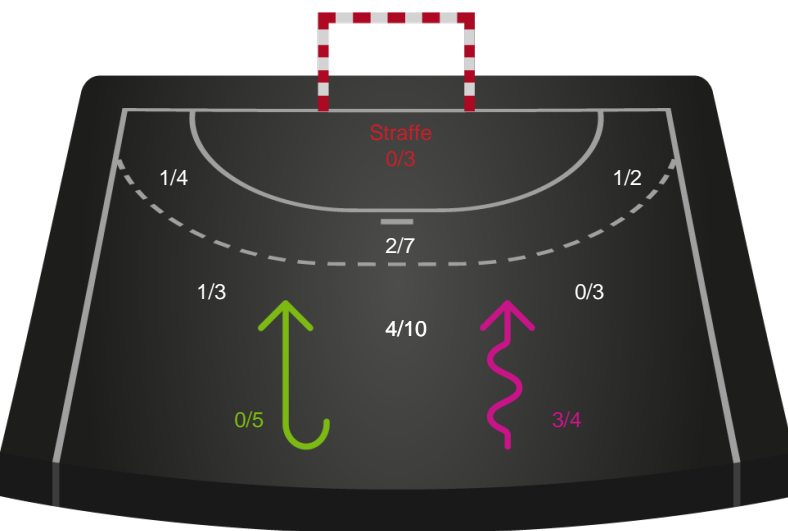

Shotplot for Total

HØJ Elite Kvinder - Silkeborg-Voel KFUM - 40-31 (18-17)

319928 / 03.05.2026, 15.00 / Ølstykke-hallerne / Bambuni Kvindeligaen - Kvalifikationsspil

Logget af: Michael Marott, Rikke Krygermeyer, Susan Kastrup

HØJ Elite Kvinder

Redningsdiagram