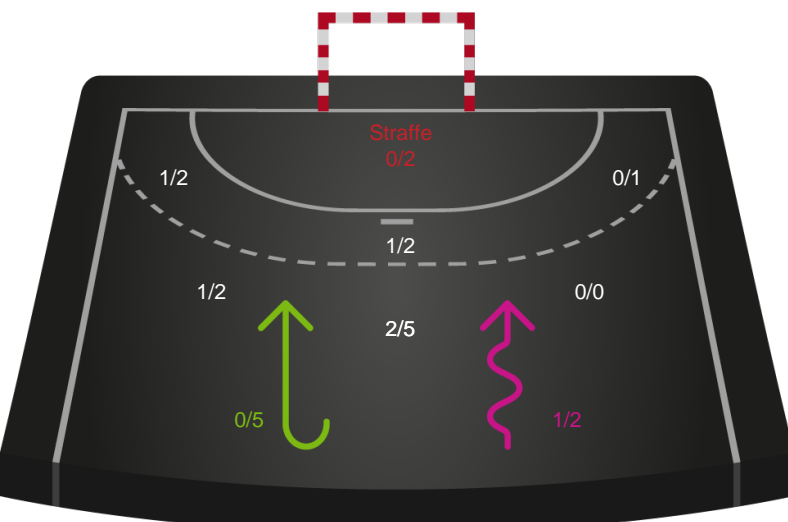

Shotplot for Første halvleg

HØJ Elite Kvinder - Silkeborg-Voel KFUM - 40-31 (18-17)

319928 / 03.05.2026, 15.00 / Ølstykke-hallerne / Bambuni Kvindeligaen - Kvalifikationsspil

Logget af: Michael Marott, Rikke Krygermeyer, Susan Kastrup

HØJ Elite Kvinder

Redningsdiagram