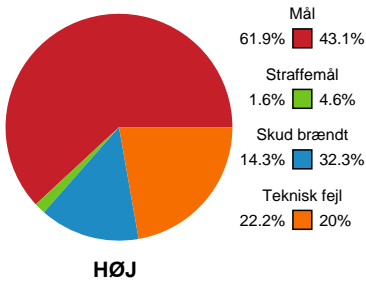

Fordeling af mål og skud

HØJ Elite Kvinder - Silkeborg-Voel KFUM - 40-31 (18-17)

319928 / 03.05.2026, 15.00 / Ølstykke-hallerne / Bambuni Kvindeligaen - Kvalifikationsspil

Logget af: Michael Marott, Rikke Krygermeyer, Susan Kastrup

Angrebet sluttede med:

Skuddene endte med:

Teknisk fejl

2 min

Assist

Målforskel i løbet af kampen

Shotplot for Første halvleg

HØJ Elite Kvinder - Silkeborg-Voel KFUM - 40-31 (18-17)