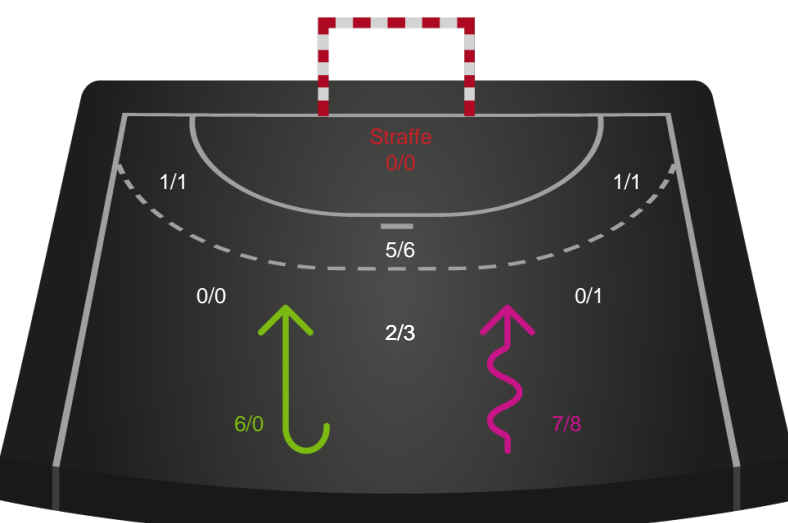

HØJ Elite Kvinder

Skuddiagram