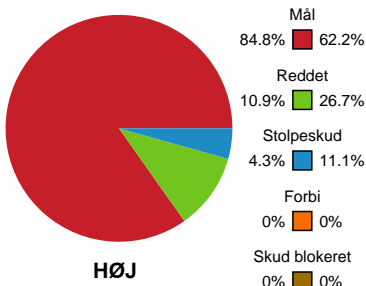

Fordeling af mål og skud

HØJ Elite Kvinder - Silkeborg-Voel KFUM - 40-31 (18-17)

319928 / 03.05.2026, 15.00 / Ølstykke-hallerne / Bambuni Kvindeligaen - Kvalifikationsspil

Logget af: Michael Marott, Rikke Krygermeyer, Susan Kastrup

Angrebet sluttede med:

Skuddene endte med:

Teknisk fejl

2 min

Assist

Målforskel i løbet af kampen

Shotplot for Første halvleg

HØJ Elite Kvinder - Silkeborg-Voel KFUM - 40-31 (18-17)