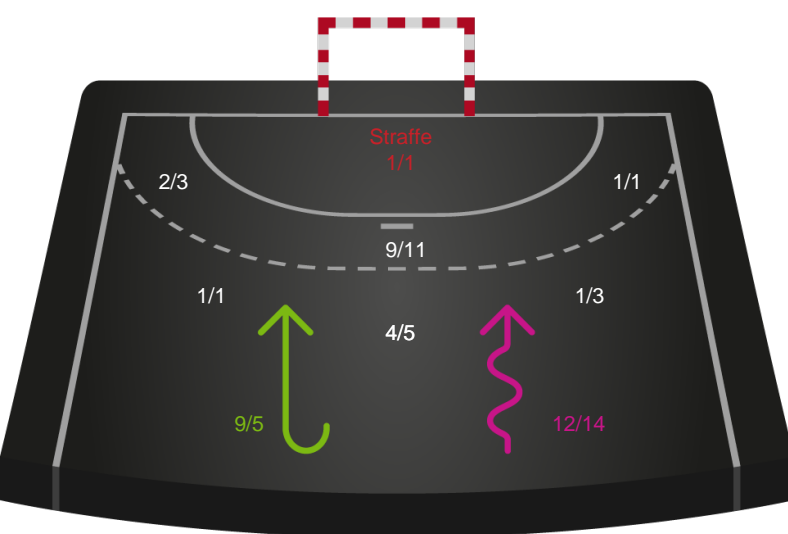

HØJ Elite Kvinder

Skuddiagram