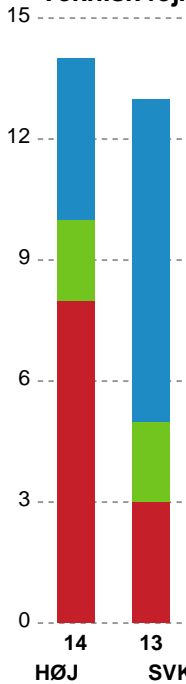

Fordeling af mål og skud

HØJ Elite Kvinder - Silkeborg-Voel KFUM - 40-31 (18-17)

319928 / 03.05.2026, 15.00 / Ølstykke-hallerne / Bambuni Kvindeligaen - Kvalifikationsspil

Logget af: Michael Marott, Rikke Krygermeyer, Susan Kastrup

Angrebet sluttede med:

Skuddene endte med:

Teknisk fejl

2 min

Assist

Målforskel i løbet af kampen

Shotplot for Første halvleg

HØJ Elite Kvinder - Silkeborg-Voel KFUM - 40-31 (18-17)