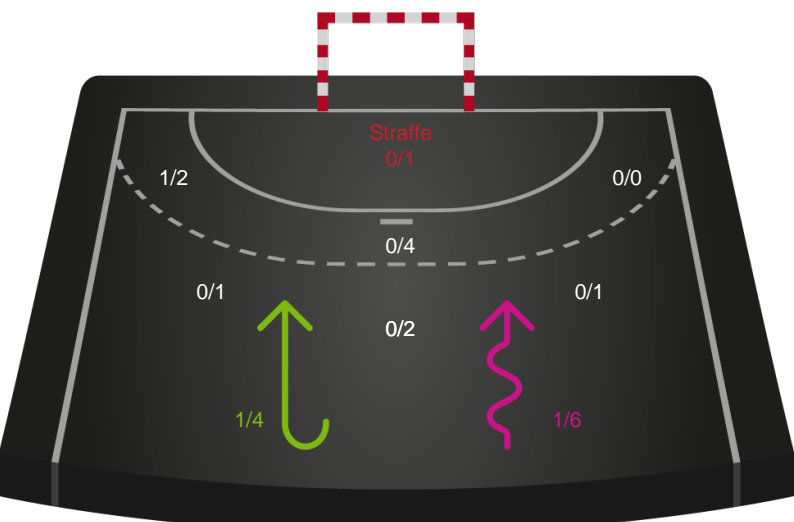

Silkeborg-Voel KFUM

Redningsdiagram