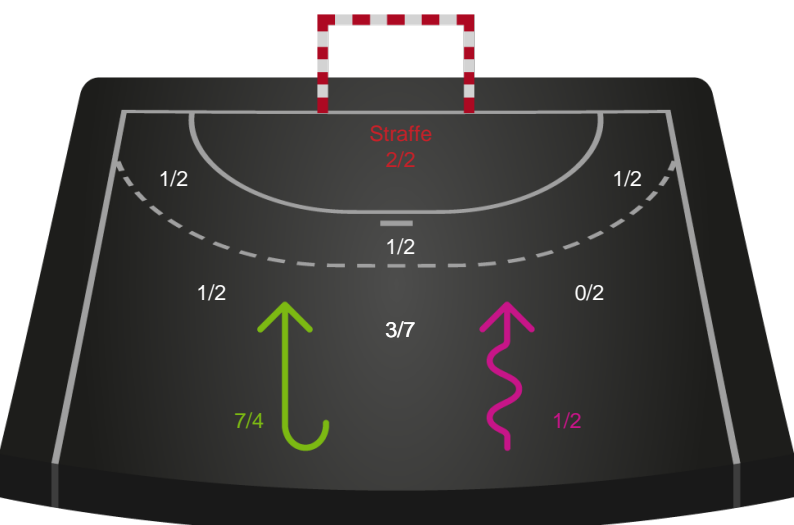

Skuddiagram

Kontra

Gennembrud

Shotplot for Anden halvleg

HØJ Elite Kvinder - Silkeborg-Voel KFUM - 40-31 (18-17)

319928 / 03.05.2026, 15.00 / Ølstykke-hallerne / Bambuni Kvindeligaen - Kvalifikationsspil

Logget af: Michael Marott, Rikke Krygermeyer, Susan Kastrup