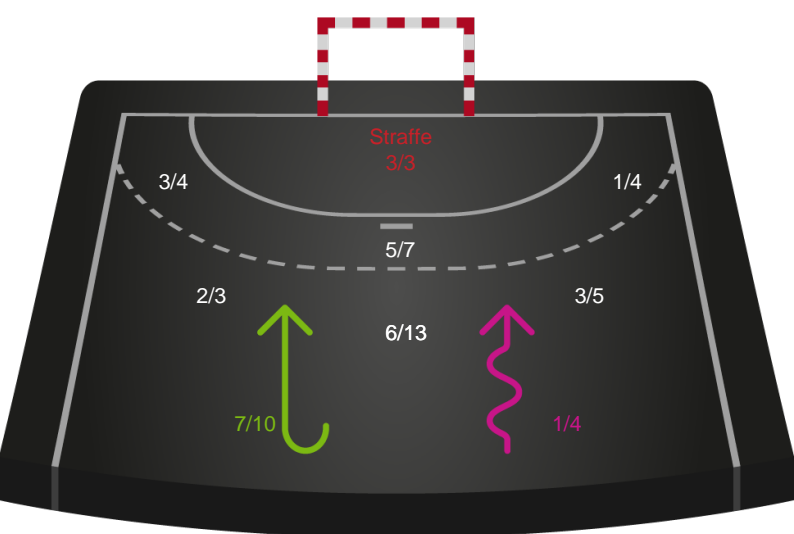

Silkeborg-Voel KFUM

Skuddiagram