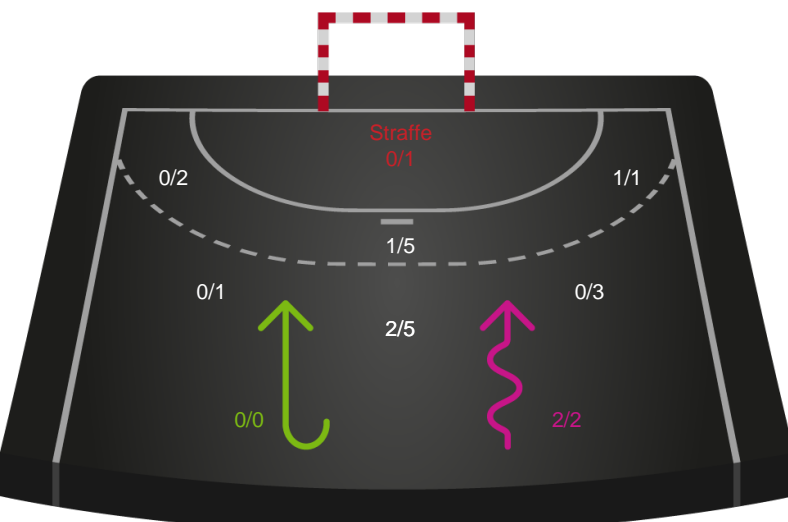

Shotplot for Anden halvleg

HØJ Elite Kvinder - Silkeborg-Voel KFUM - 40-31 (18-17)

319928 / 03.05.2026, 15.00 / Ølstykke-hallerne / Bambuni Kvindeligaen - Kvalifikationsspil

Logget af: Michael Marott, Rikke Krygermeyer, Susan Kastrup

HØJ Elite Kvinder

Redningsdiagram