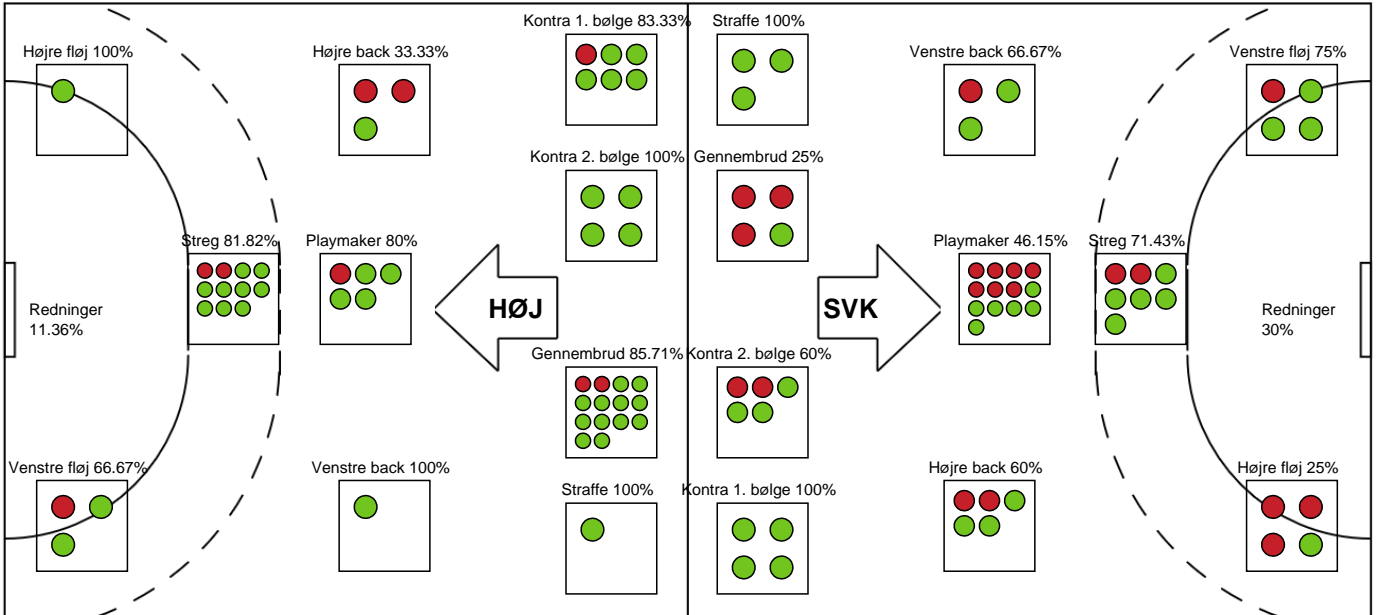

HØJ Elite Kvinder

Målmænd

Nr	Navn	Redn/Skud	Straffe-Redn/skud	Total Redn/Skud	Mål imod	Skud forbi	Skud stolpe	Assist	Mål	Bold erob.	Fejl aflv.	Regelbrud	2 min udvis.	MEP
16	Martina Helene Thörn	3/7 42.86%	0/0 0%	3/7 42.86%	4	0	0	0	0	0	0	0	0	0
28	Sarah Nørklit Lønborg	5/16 31.25%	0/2 0%	5/18 27.78%	13	2	1	0	0	0	1	0	0	0
89	Emily Stang Sando	4/15 26.67%	0/1 0%	4/16 25%	12	1	4	0	0	0	0	0	0	0

Markspillere

Nr	Navn	Mål/Skud	Straffe-mål/skud	Total Mål/Skud	Assist	Tilkendt straffe	Forårsagede straffe	Rødt kort	Tabt bold	Bold erob.	Fejl aflv.	Regelbrud	2min udvis.	MEP
4	Julie Groth Persson	5/6 83.33%	0/0 0%	5/6 83.33%	3	0	1	0	0	1	1	1	0	0
5	Clara Kvisgaard	5/5 100%	0/0 0%	5/5 100%	4	0	1	0	0	1	0	0	0	0
6	Marita Mortensen	0/2 0%	0/0 0%	0/2 0%	0	0	0	0	0	0	0	1	0	0
9	Anne Cathrine Delfs Lundbye	4/4 100%	0/0 0%	4/4 100%	2	0	0	0	0	0	0	0	1	0
10	Filippa Nedovic	8/9 88.89%	0/0 0%	8/9 88.89%	0	0	0	0	0	0	0	0	0	0
13	Lea Plambeck Florin	2/2 100%	0/0 0%	2/2 100%	0	0	0	0	0	1	0	0	0	0
15	Emma Ejrup Navne	5/6 83.33%	1/1 100%	6/7 85.71%	8	0	1	0	1	0	2	1	0	0
22	Caroline Duelund Ebsen	0/0 0%	0/0 0%	0/0 0%	0	0	0	0	0	0	0	3	0	0
23	Trine Mortensen	2/4 50%	0/0 0%	2/4 50%	0	1	0	0	0	1	0	0	0	0
24	Ida Gullberg	1/2 50%	0/0 0%	1/2 50%	0	0	0	0	0	1	0	0	0	0
27	Liv Navne	1/2 50%	0/0 0%	1/2 50%	0	0	0	0	0	0	0	2	0	0
31	Matilde Dalbo Kirkegaard	5/5 100%	0/0 0%	5/5 100%	0	0	0	0	0	0	0	0	0	0
90	Mia Rej	1/1 100%	0/0 0%	1/1 100%	3	0	0	0	1	0	0	0	0	0

Fordeling af mål og skud

HØJ Elite Kvinder - Silkeborg-Voel KFUM - 40-31 (18-17)

319928 / 03.05.2026, 15.00 / Ølstykke-hallerne / Bambuni Kvindeligaen - Kvalifikationsspil

Logget af: Michael Marott, Rikke Krygermeyer, Susan Kastrup