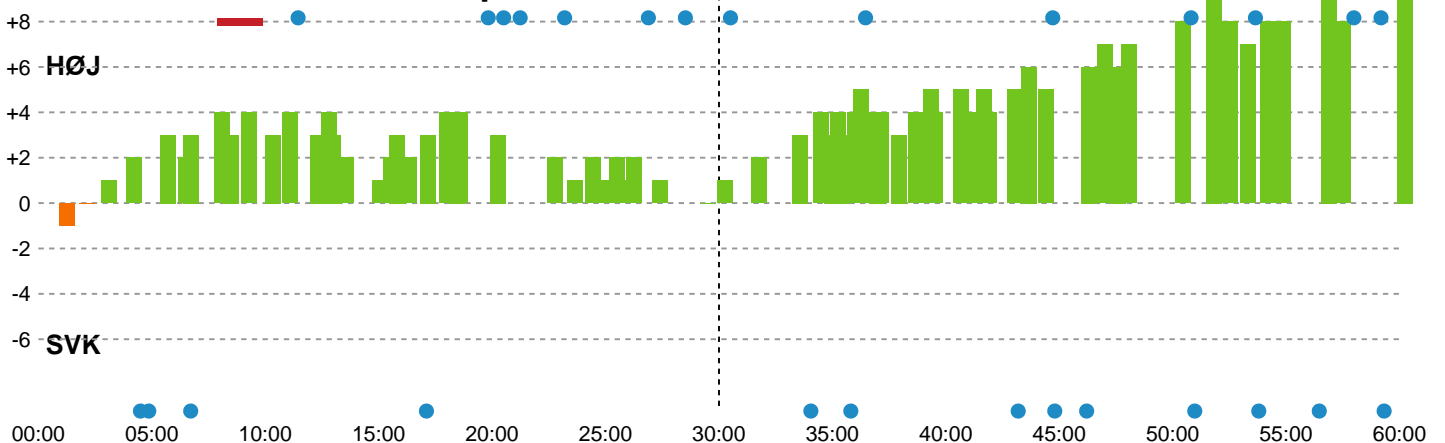

Fordeling af mål og skud

HØJ Elite Kvinder - Silkeborg-Voel KFUM - 40-31 (18-17)

319928 / 03.05.2026, 15.00 / Ølstykke-hallerne / Bambuni Kvindeligaen - Kvalifikationsspil

Logget af: Michael Marott, Rikke Krygermeyer, Susan Kastrup

Angrebet sluttede med:

Skuddene endte med:

Teknisk fejl

2 min

Assist

Målforskel i løbet af kampen

Shotplot for Første halvleg

HØJ Elite Kvinder - Silkeborg-Voel KFUM - 40-31 (18-17)