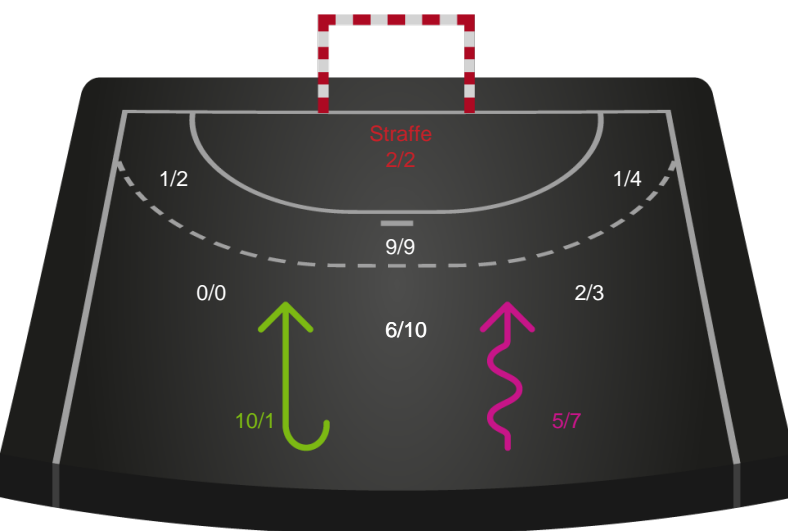

Viborg HK

Skuddiagram