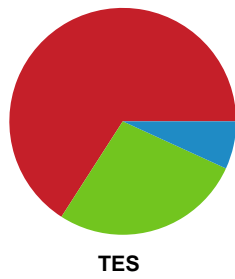

Fordeling af mål og skud

Viborg HK - Team Esbjerg - 36-29 (16-15)

Intet billede angivet

326633 / 12.03.2022, 16.10 / Vibocold Arena 1, Viborg / Bambusa Kvindeligaen - Grundspil

Angrebet sluttede med:

Skuddene endte med: