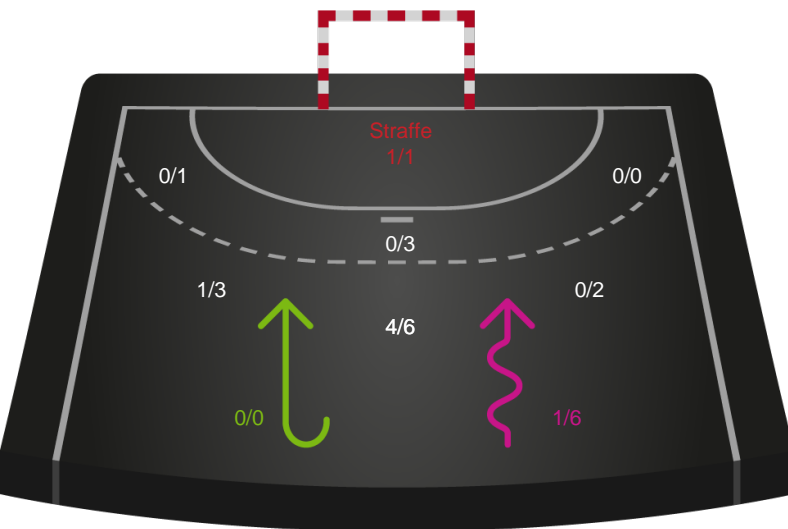

Shotplot for Første halvleg

Viborg HK - Team Esbjerg - 36-29 (16-15)

326633 / 12.03.2022, 16.10 / Vibocold Arena 1, Viborg / Bambusa Kvindeligaen - Grundspil

Intet billede angivet

Viborg HK

Redningsdiagram