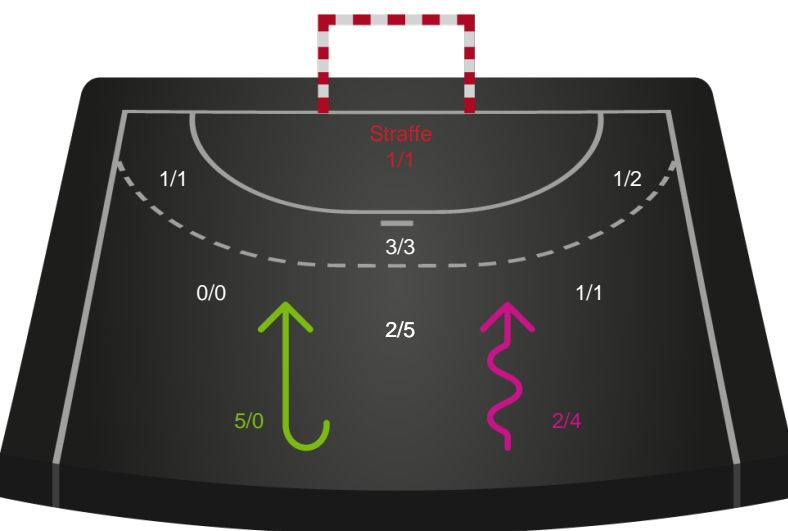

Viborg HK

Skuddiagram