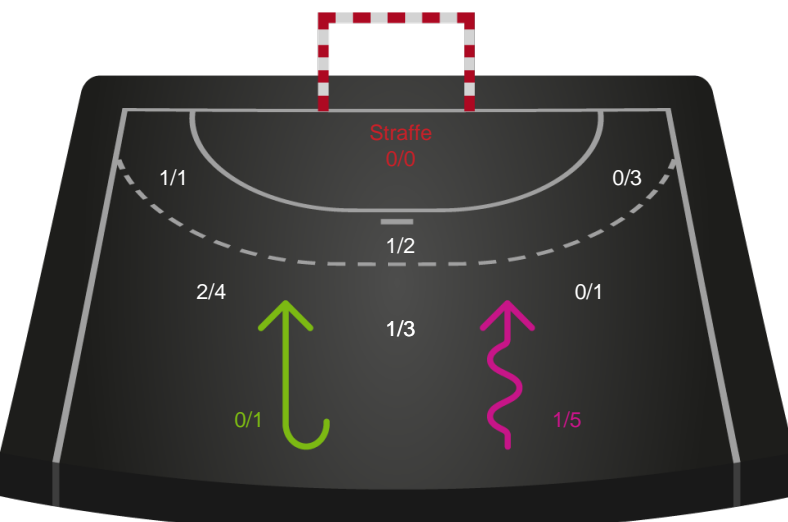

Skuddiagram

Shotplot for Anden halvleg

Viborg HK - Team Esbjerg - 36-29 (16-15)

326633 / 12.03.2022, 16.10 / Vibocold Arena 1, Viborg / Bambusa Kvindeligaen - Grundspil

Intet billede angivet

Viborg HK

Redningsdiagram