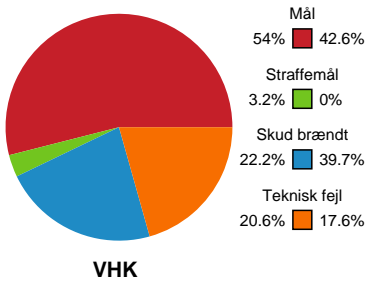

Fordeling af mål og skud

Viborg HK - Team Esbjerg - 36-29 (16-15)

Intet billede angivet

326633 / 12.03.2022, 16.10 / Vibocold Arena 1, Viborg / Bambusa Kvindeligaen - Grundspil

Angrebet sluttede med:

Skuddene endte med:

Teknisk fejl

2 min

Assist

Målforskel i løbet af kampen

Shotplot for Første halvleg

Viborg HK - Team Esbjerg - 36-29 (16-15)

326633 / 12.03.2022, 16.10 / Vibocold Arena 1, Viborg / Bambusa Kvindeligaen - Grundspil