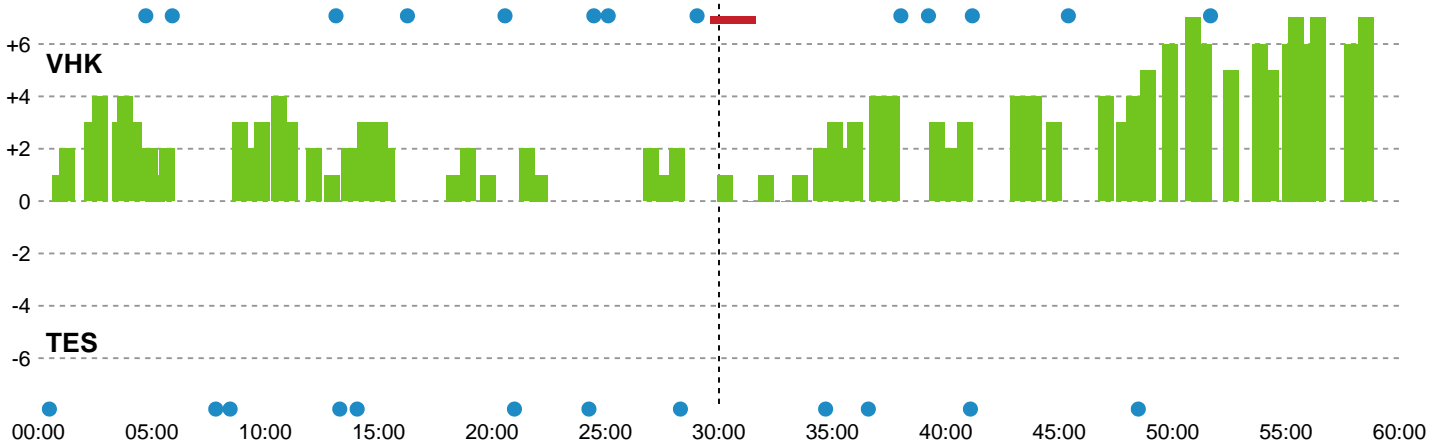

Fordeling af mål og skud

Viborg HK - Team Esbjerg - 36-29 (16-15)

Intet billede angivet

326633 / 12.03.2022, 16.10 / Vibocold Arena 1, Viborg / Bambusa Kvindeligaen - Grundspil

Angrebet sluttede med:

Skuddene endte med:

Teknisk fejl

2 min

Assist

Målforskel i løbet af kampen

Shotplot for Første halvleg

Viborg HK - Team Esbjerg - 36-29 (16-15)

326633 / 12.03.2022, 16.10 / Vibocold Arena 1, Viborg / Bambusa Kvindeligaen - Grundspil