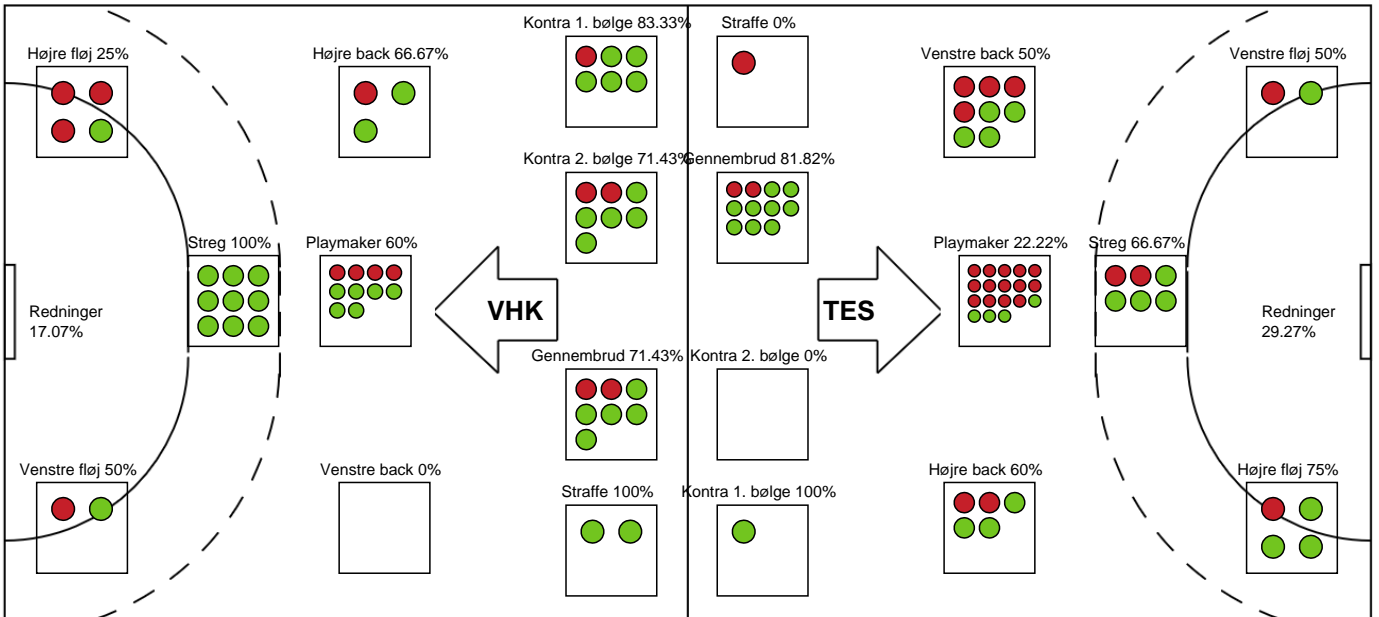

SPILLERSTATISTIK

Viborg HK - Team Esbjerg - 36-29 (16-15)

326633 / 12.03.2022, 16.10 / Vibocold Arena 1, Viborg / Bambusa Kvindeligaen - Grundspil

Intet billede angivet

Team Esbjerg

Målmænd

Nr	Navn	Redn/Skud	Straffe-Redn/skud	Total Redn/Skud	Mål imod	Skud forbi	Skud stolpe	Assist	Mål	Bold erob.	Fejl aflv.	Regelbrud	2 min udvis.	MEP
1	Rikke POULSEN	4/24 16.67%	0/2 0%	4/26 15.38%	22	2	2	0	0	0	0	0	0	-1.12
23	Dinah ECKERLE	3/17 17.65%	0/0 0%	3/17 17.65%	14	0	0	0	0	0	0	0	0	-0.81

Markspillere

Nr	Navn	Mål/Skud	Straffe-mål/skud	Total Mål/Skud	Assist	Tilkendt straffe	Forårsagede straffe	Rødt kort	Tabt bold	Bold erob.	Fejl aflv.	Regelbrud	2min udvis.	MEP
3	Kaja Kamp NIELSEN	0/0 0%	0/1 0%	0/1 0%	0	0	0	0	0	2	0	0	0	0.15
4	Michala MØLLER	4/5 80%	0/0 0%	4/5 80%	1	0	0	0	1	0	1	0	0	2.35
13	Marit Malm FRAFJORD	0/1 0%	0/0 0%	0/1 0%	0	0	0	0	0	0	0	0	0	0.05
14	Kristine BREISTØL	8/18 44.44%	0/0 0%	8/18 44.44%	4	0	0	0	1	0	1	0	0	4.15
17	Beyza TÜRKÖGLÜ	3/3 100%	0/0 0%	3/3 100%	0	0	0	0	0	0	0	0	0	2.25
18	Mette TRANBORG	4/11 36.36%	0/0 0%	4/11 36.36%	2	0	1	0	0	0	0	0	0	1.75
19	Line JØRGENSEN	0/1 0%	0/0 0%	0/1 0%	0	0	0	0	0	0	0	0	0	-0.28
24	Sanna SOLBERG	0/1 0%	0/0 0%	0/1 0%	1	0	0	0	0	0	0	0	0	-0.03
25	Henny REISTAD	5/9 55.56%	0/0 0%	5/9 55.56%	0	1	0	0	1	2	3	1	0	2.22
51	Vilde Mortensen INGSTAD	5/6 83.33%	0/0 0%	5/6 83.33%	0	0	1	0	3	0	0	0	0	2.35

Fordeling af mål og skud

Viborg HK - Team Esbjerg - 36-29 (16-15)

Intet billede angivet

326633 / 12.03.2022, 16.10 / Vibocold Arena 1, Viborg / Bambusa Kvindeligaen - Grundspil

Angrebet sluttede med:

Skuddene endte med: