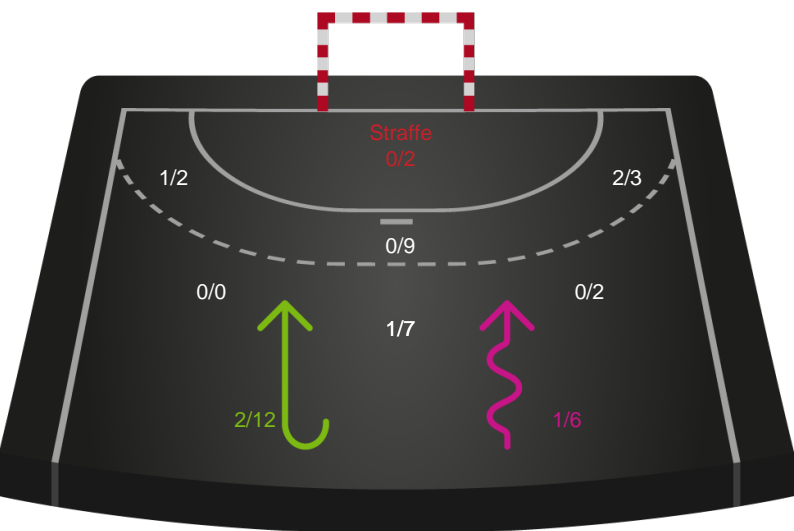

326633 / 12.03.2022, 16.10 / Vibocold Arena 1, Viborg / Bambusa Kvindeligaen - Grundspil

Intet billede angivet

Viborg HK

Redningsdiagram

Kontra

Gennembrud

Team Esbjerg

Redningsdiagram