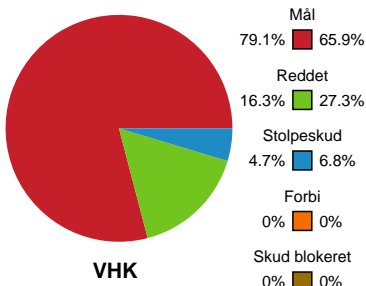

Fordeling af mål og skud

Viborg HK - Team Esbjerg - 36-29 (16-15)

Intet billede angivet

326633 / 12.03.2022, 16.10 / Vibocold Arena 1, Viborg / Bambusa Kvindeligaen - Grundspil

Angrebet sluttede med:

Skuddene endte med:

Teknisk fejl

2 min

Assist

Målforskel i løbet af kampen

Shotplot for Første halvleg

Viborg HK - Team Esbjerg - 36-29 (16-15)

326633 / 12.03.2022, 16.10 / Vibocold Arena 1, Viborg / Bambusa Kvindeligaen - Grundspil