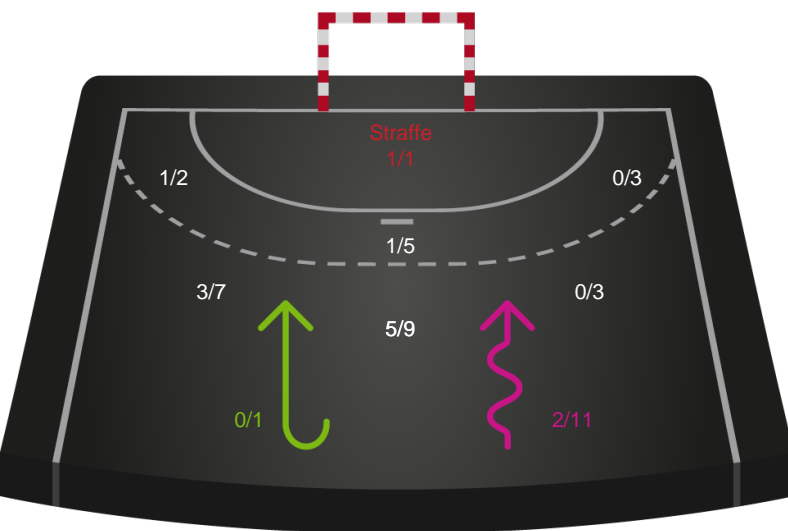

Shotplot for Total

Viborg HK - Team Esbjerg - 36-29 (16-15)

326633 / 12.03.2022, 16.10 / Vibocold Arena 1, Viborg / Bambusa Kvindeligaen - Grundspil

Intet billede angivet

Viborg HK

Redningsdiagram