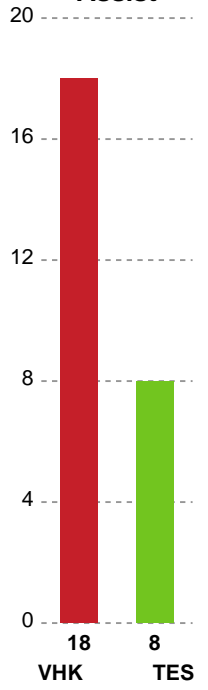

Fordeling af mål og skud

Viborg HK - Team Esbjerg - 36-29 (16-15)

Intet billede angivet

326633 / 12.03.2022, 16.10 / Vibocold Arena 1, Viborg / Bambusa Kvindeligaen - Grundspil

Angrebet sluttede med:

Skuddene endte med:

Teknisk fejl

2 min

Assist

Målforskel i løbet af kampen

Shotplot for Første halvleg

Viborg HK - Team Esbjerg - 36-29 (16-15)

326633 / 12.03.2022, 16.10 / Vibocold Arena 1, Viborg / Bambusa Kvindeligaen - Grundspil