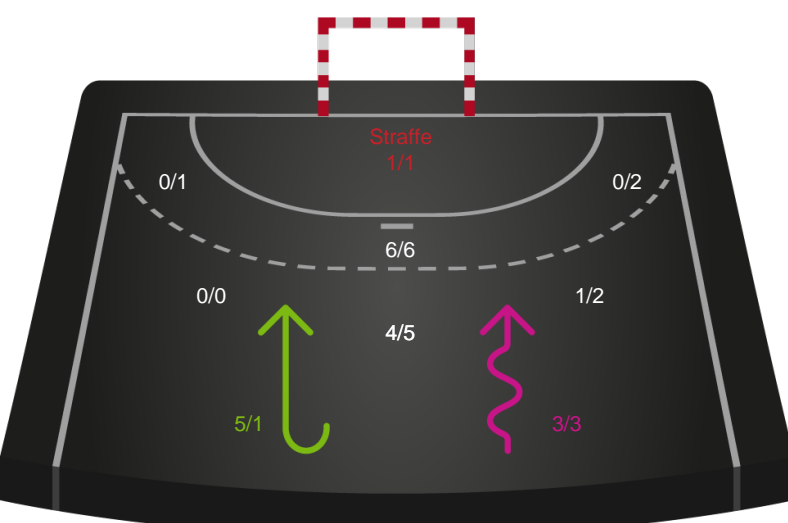

Viborg HK

Skuddiagram