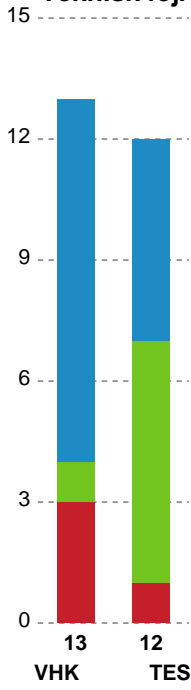

Markspillere

Nr	Navn	Mål/Skud	Straffe-mål/skud	Total Mål/Skud	Assist	Tilkendt straffe	Forårsagede straffe	Rødt kort	Tabt bold	Bold erob.	Fejl aflv.	Regelbrud	2min udvis.	MEP
3	Kaja Kamp NIELSEN	0/0 0%	0/1 0%	0/1 0%	0	0	0	0	0	2	0	0	0	0.15
4	Michala MØLLER	4/5 80%	0/0 0%	4/5 80%	1	0	0	0	1	0	1	0	0	2.35
13	Marit Malm FRAFJORD	0/1 0%	0/0 0%	0/1 0%	0	0	0	0	0	0	0	0	0	0.05
14	Kristine BREISTØL	8/18 44.44%	0/0 0%	8/18 44.44%	4	0	0	0	1	0	1	0	0	4.15
17	Beyza TÜRKÖGLÜ	3/3 100%	0/0 0%	3/3 100%	0	0	0	0	0	0	0	0	0	2.25
18	Mette TRANBORG	4/11 36.36%	0/0 0%	4/11 36.36%	2	0	1	0	0	0	0	0	0	1.75
19	Line JØRGENSEN	0/1 0%	0/0 0%	0/1 0%	0	0	0	0	0	0	0	0	0	-0.28
24	Sanna SOLBERG	0/1 0%	0/0 0%	0/1 0%	1	0	0	0	0	0	0	0	0	-0.03
25	Henny REISTAD	5/9 55.56%	0/0 0%	5/9 55.56%	0	1	0	0	1	2	3	1	0	2.22
51	Vilde Mortensen INGSTAD	5/6 83.33%	0/0 0%	5/6 83.33%	0	0	1	0	3	0	0	0	0	2.35

Fordeling af mål og skud

Viborg HK - Team Esbjerg - 36-29 (16-15)

Intet billede angivet

326633 / 12.03.2022, 16.10 / Vibocold Arena 1, Viborg / Bambusa Kvindeligaen - Grundspil

Angrebet sluttede med:

Skuddene endte med:

Teknisk fejl

2 min

Assist

Målforskel i løbet af kampen

Shotplot for Første halvleg

Viborg HK - Team Esbjerg - 36-29 (16-15)

326633 / 12.03.2022, 16.10 / Vibocold Arena 1, Viborg / Bambusa Kvindeligaen - Grundspil