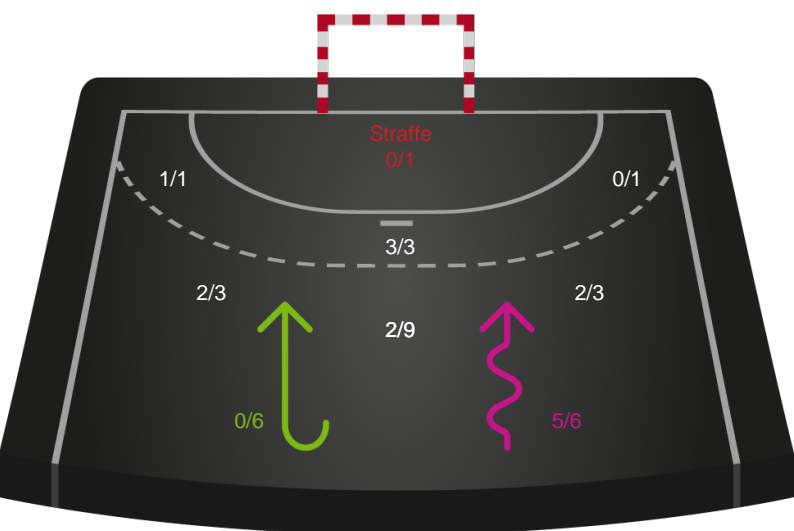

Skuddiagram

Shotplot for Anden halvleg

Viborg HK - Team Esbjerg - 36-29 (16-15)

326633 / 12.03.2022, 16.10 / Vibocold Arena 1, Viborg / Bambusa Kvindeligaen - Grundspil

Intet billede angivet

Viborg HK

Redningsdiagram