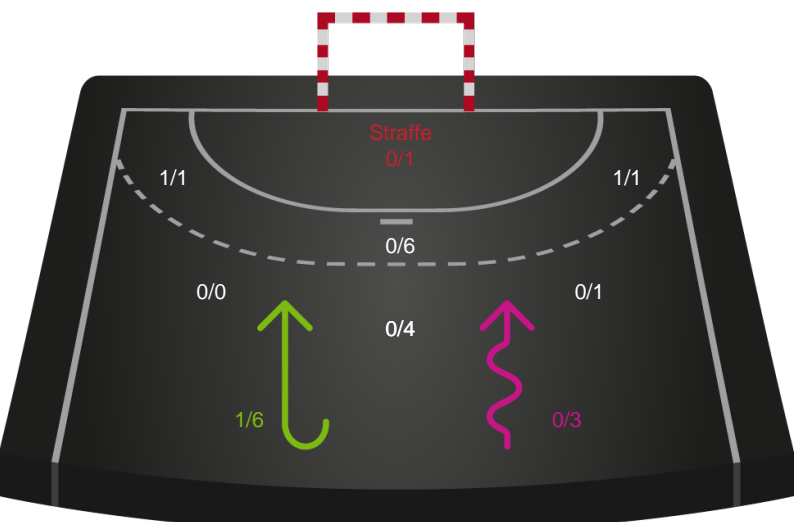

Team Esbjerg

Redningsdiagram