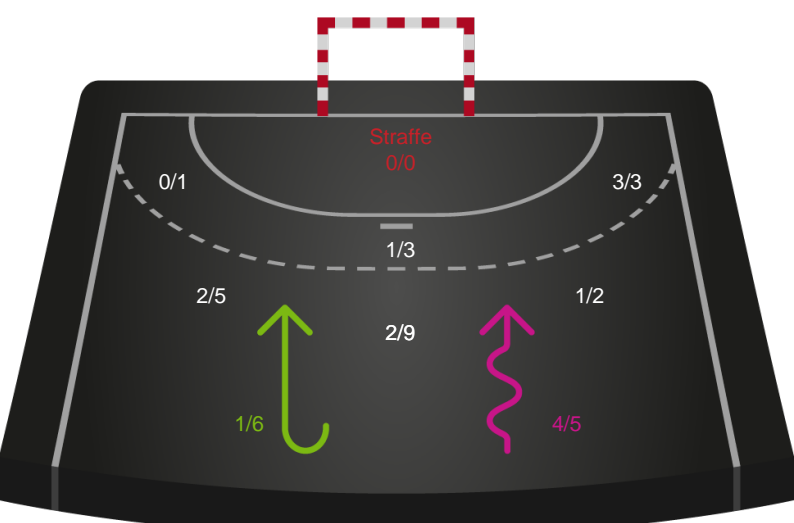

Team Esbjerg

Skuddiagram