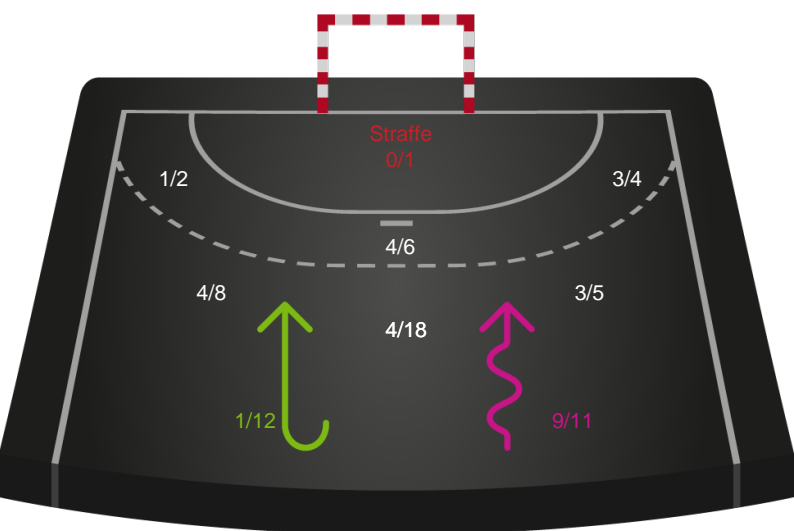

Kontra

Gennembrud

Hold statistik for Første halvleg

Viborg HK - Team Esbjerg - 36-29 (16-15)

Inet billede angivet

326633 / 12.03.2022, 16.10 / Vibocold Arena 1, Viborg / Bambusa Kvindeligaen - Grundspil

Viborg HK		Team Esbjerg
16	Mål i alt	15
15	Mål i alm. spil	15
1	Straffemål	0
7	Redninger i alt	4
6	Redninger i alm. spil	4
1	Strafferedninger	0
5	Kontramål	0
9	Assist	4
6	Fejlaflevering	4
0	Tabt bold	4
2	Regelfejl	0
8	Tekniske fejl i alt	8
1	Udvisninger	0
1	Team Time out	2
0	Gult kort	0
0	Direkte rødt kort	0
0	Blåt kort	0