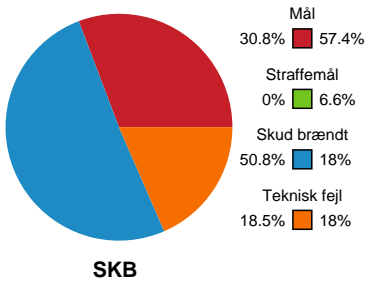

Fordeling af mål og skud

Skanderborg Håndbold - Team Esbjerg - 20-39 (12-20)

190029 / 18.02.2026, 18.30 / Freja Arena Fælledhallen - bane 1 / Bambuni Kvindeligaen - Grundspil

Angrebet sluttede med:

Skuddene endte med:

Teknisk fejl

2 min

Assist

Målforskel i løbet af kampen

Shotplot for Anden halvleg

Skanderborg Håndbold - Team Esbjerg - 20-39 (12-20)

190029 / 18.02.2026, 18.30 / Freja Arena Fælledhallen - bane 1 / Bambuni Kvindeligaen - Grundspil