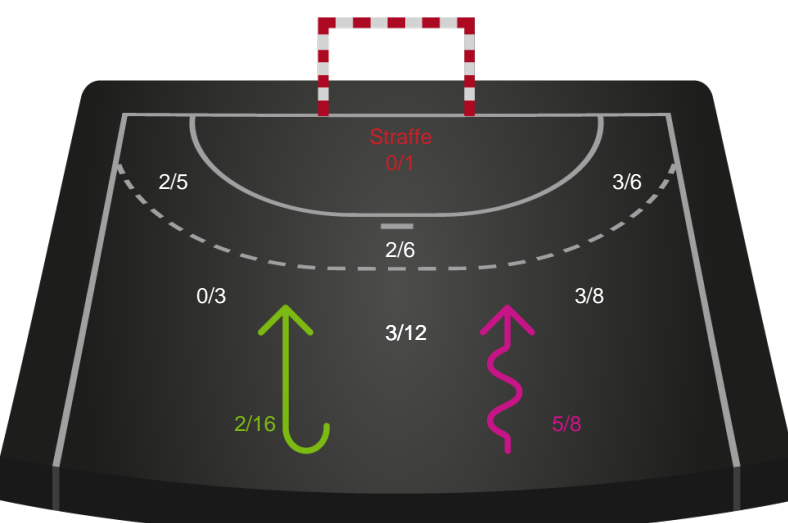

Kontra

Gennembrud

Team Esbjerg

Skuddiagram

Kontra

Gennembrud

Hold statistik for Første halvleg

Skanderborg Håndbold - Team Esbjerg - 20-39 (12-20)