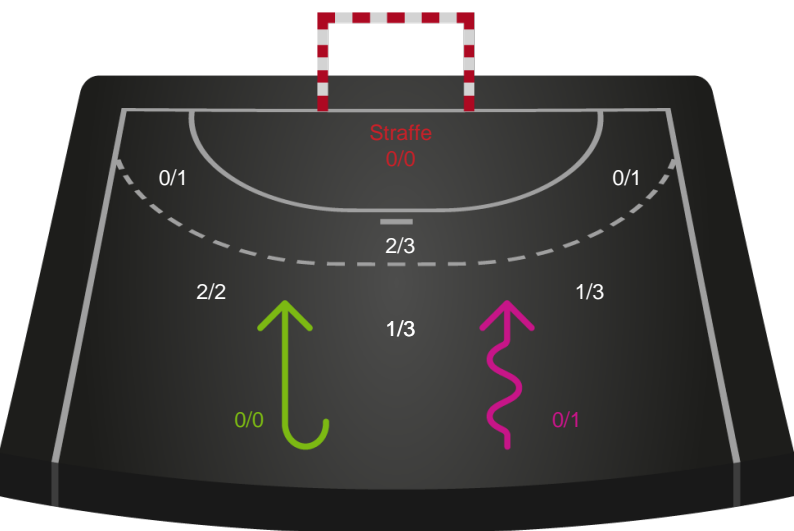

Team Esbjerg

Redningsdiagram