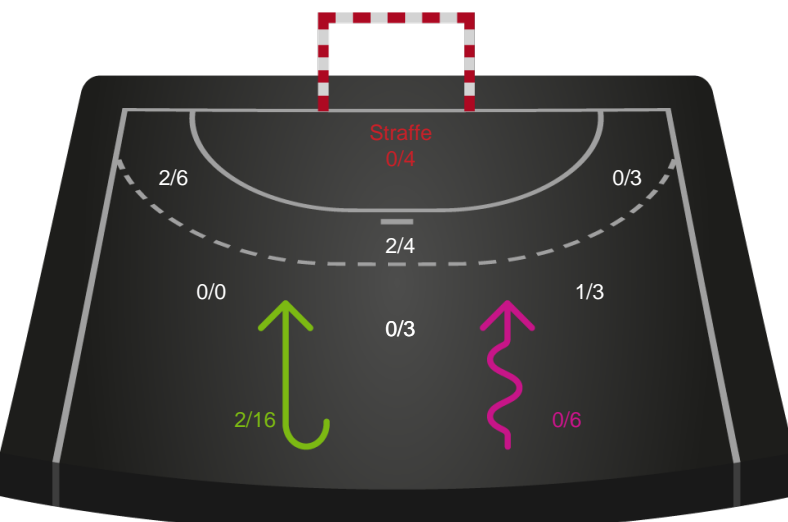

Shotplot for Total

Skanderborg Håndbold - Team Esbjerg - 20-39 (12-20)

190029 / 18.02.2026, 18.30 / Freja Arena Fælledhallen - bane 1 / Bambuni Kvindeligaen - Grundspil

Skanderborg Håndbold

Redningsdiagram