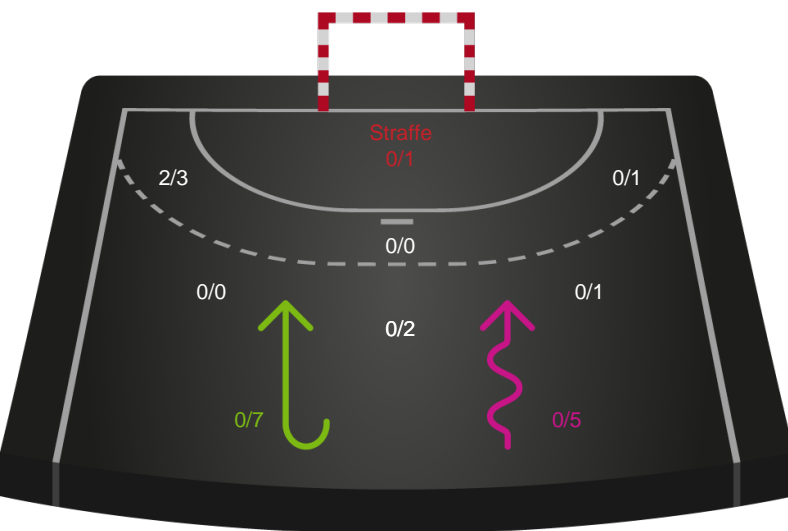

Shotplot for Anden halvleg

Skanderborg Håndbold - Team Esbjerg - 20-39 (12-20)

190029 / 18.02.2026, 18.30 / Freja Arena Fælledhallen - bane 1 / Bambuni Kvindeligaen - Grundspil

Skanderborg Håndbold

Redningsdiagram