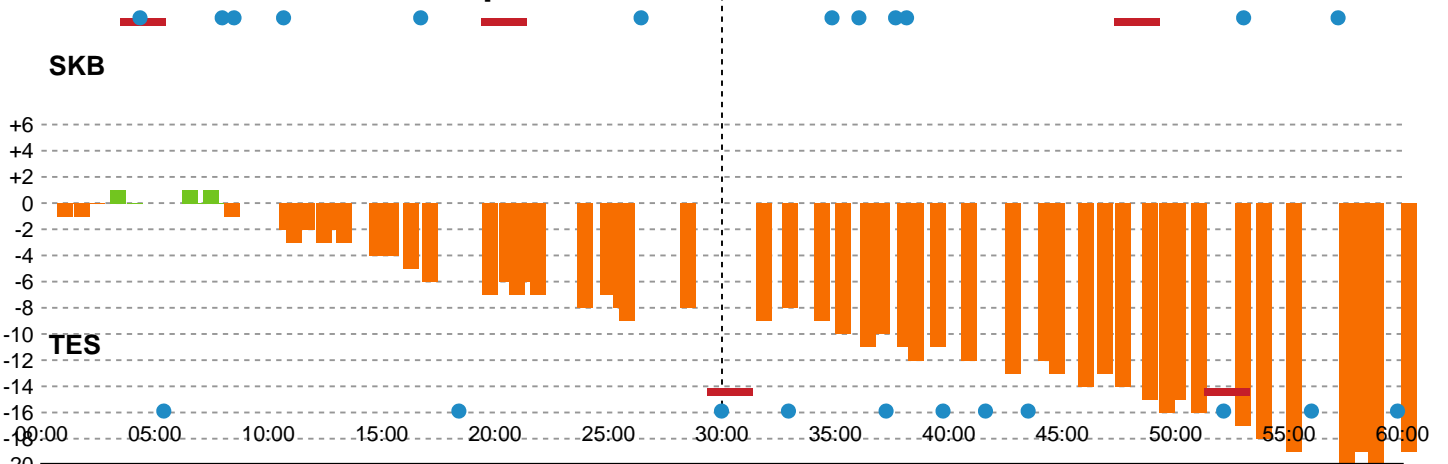

Fordeling af mål og skud

Skanderborg Håndbold - Team Esbjerg - 20-39 (12-20)

190029 / 18.02.2026, 18.30 / Freja Arena Fælledhallen - bane 1 / Bambuni Kvindeligaen - Grundspil

Angrebet sluttede med:

Skuddene endte med:

Teknisk fejl

2 min

Assist

Målforskel i løbet af kampen

Shotplot for Anden halvleg

Skanderborg Håndbold - Team Esbjerg - 20-39 (12-20)

190029 / 18.02.2026, 18.30 / Freja Arena Fælledhallen - bane 1 / Bambuni Kvindeligaen - Grundspil