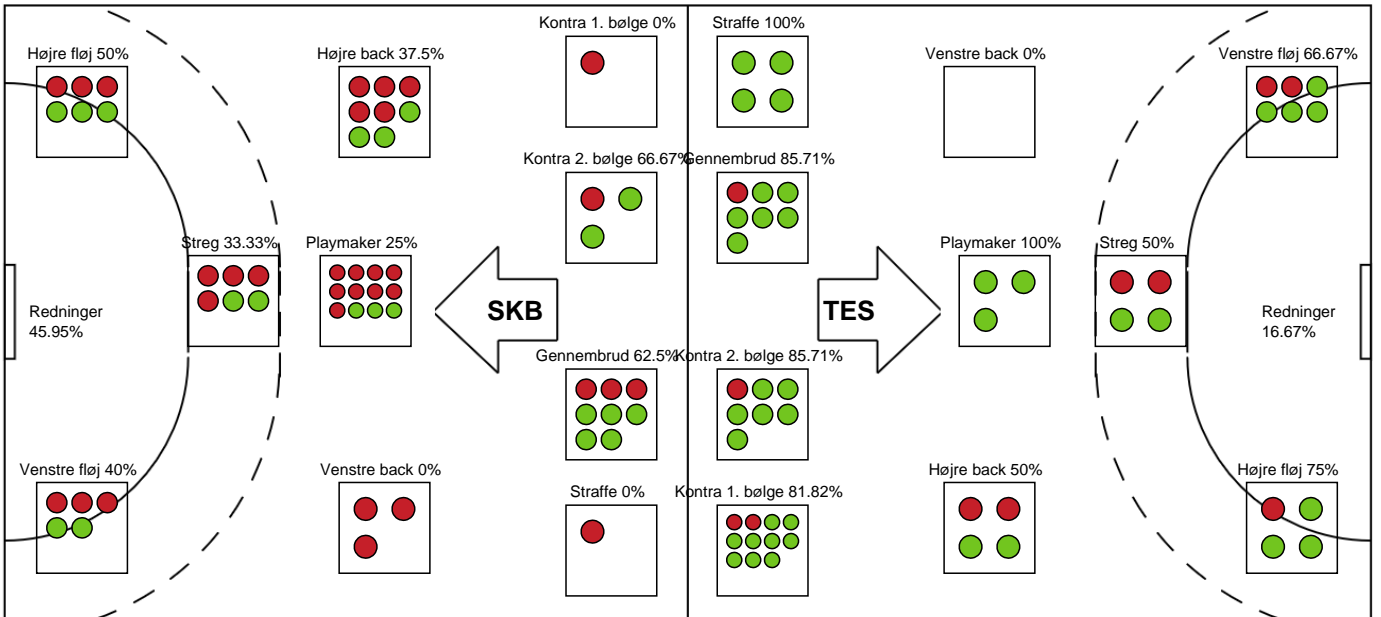

SPILLERSTATISTIK

Skanderborg Håndbold - Team Esbjerg - 20-39 (12-20)

190029 / 18.02.2026, 18.30 / Freja Arena Fælledhallen - bane 1 / Bambuni Kvindeligaen - Grundspil

Team Esbjerg

Målmænd

Nr	Navn	Redn/Skud	Straffe-Redn/skud	Total Redn/Skud	Mål imod	Skud forbi	Skud stolpe	Assist	Mål	Bold erob.	Fejl aflv.	Regelbrud	2 min udvis.	MEP
12	Anna Kristensen	0/0 0%	0/0 0%	0/0 0%	0	0	0	0	0	0	0	0	0	0
42	Katharina Filter	17/37 45.95%	0/0 0%	17/37 45.95%	20	4	3	1	0	0	2	0	0	3.51

Markspillere

Nr	Navn	Mål/Skud	Straffe-mål/skud	Total Mål/Skud	Assist	Tilkendt straffe	Forårsagede straffe	Rødt kort	Tabt bold	Bold erob.	Fejl aflv.	Regelbrud	2min udvis.	MEP
6	Zoë Sprengers	1/4 25%	0/0 0%	1/4 25%	0	0	0	0	0	0	0	0	1	-0.14
8	Live Rushfeldt Deila	4/4 100%	0/0 0%	4/4 100%	5	2	0	0	0	1	0	1	0	5.04
9	Nora Mørk	3/4 75%	3/3 100%	6/7 85.71%	1	1	0	0	0	0	2	0	0	3.37
10	Kathrine Heindahl	1/1 100%	0/0 0%	1/1 100%	1	0	0	0	0	0	0	1	0	1.25
17	Elin Hansson	4/4 100%	0/0 0%	4/4 100%	0	0	0	0	0	0	0	0	0	3
18	Olivia Löfqvist	4/4 100%	0/0 0%	4/4 100%	0	0	1	0	1	0	0	0	0	2.85
20	Marit Røsberg Jacobsen	0/0 0%	0/0 0%	0/0 0%	0	0	0	0	0	0	0	0	0	0
21	Helene Kindberg	4/5 80%	0/0 0%	4/5 80%	3	0	0	0	0	1	2	0	0	3.15
22	Line Haugsted	3/7 42.86%	0/0 0%	3/7 42.86%	2	0	0	0	0	1	0	0	0	1.65
25	Henny Reistad	1/1 100%	1/1 100%	2/2 100%	6	1	0	0	0	0	0	0	0	3.32
26	Luna Kronbøge Larsen	2/2 100%	0/0 0%	2/2 100%	1	0	0	0	1	0	0	0	0	1.4
27	Anne Tolstrup Petersen	5/6 83.33%	0/0 0%	5/6 83.33%	0	0	0	0	1	0	0	0	0	3
29	Sarah Dekker	0/0 0%	0/0 0%	0/0 0%	0	0	0	0	0	0	0	0	0	0
38	Mia Emmenegger	3/4 75%	0/0 0%	3/4 75%	0	0	0	0	0	1	0	0	1	2.09

Fordeling af mål og skud

Skanderborg Håndbold - Team Esbjerg - 20-39 (12-20)

190029 / 18.02.2026, 18.30 / Freja Arena Fælledhallen - bane 1 / Bambuni Kvindeligaen - Grundspil

Angrebet sluttede med:

Skuddene endte med: