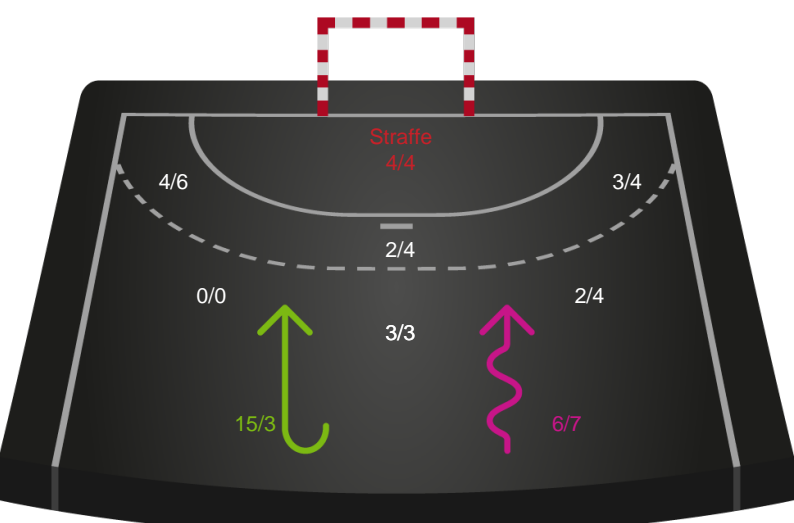

Kontra

Gennembrud

Team Esbjerg

Skuddiagram

Kontra

Gennembrud

Hold statistik for Første halvleg

Skanderborg Håndbold - Team Esbjerg - 20-39 (12-20)