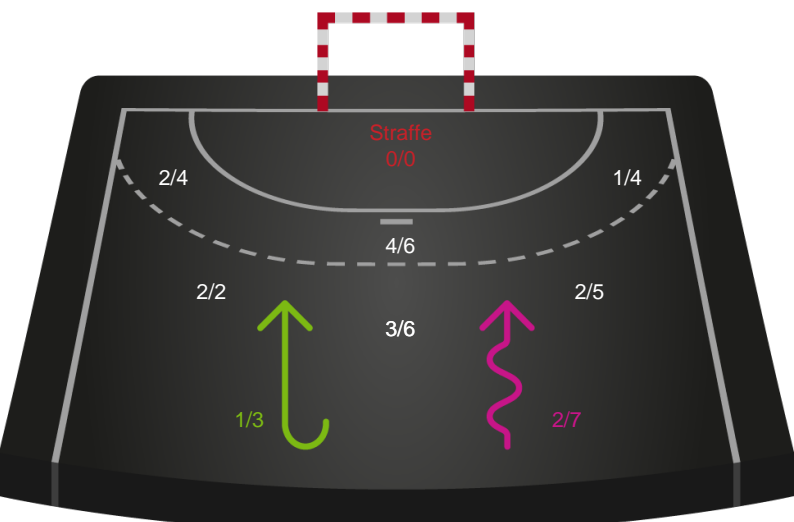

Team Esbjerg

Redningsdiagram