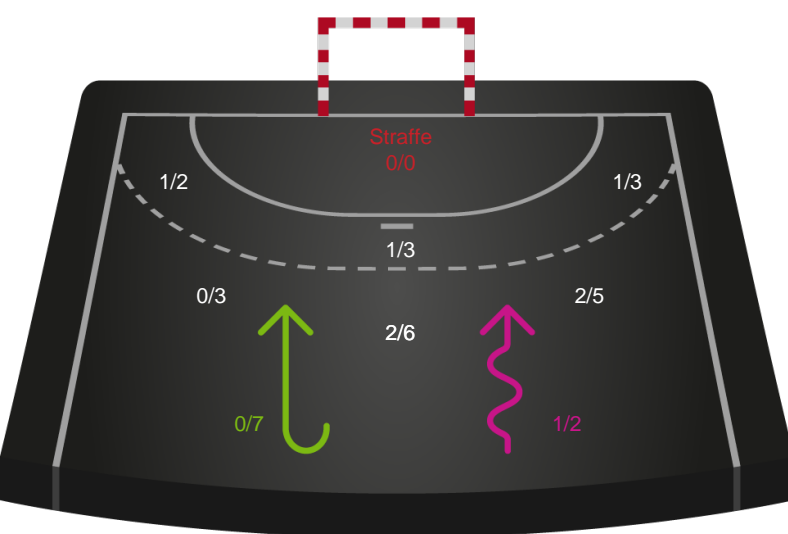

Skanderborg Håndbold

Skuddiagram