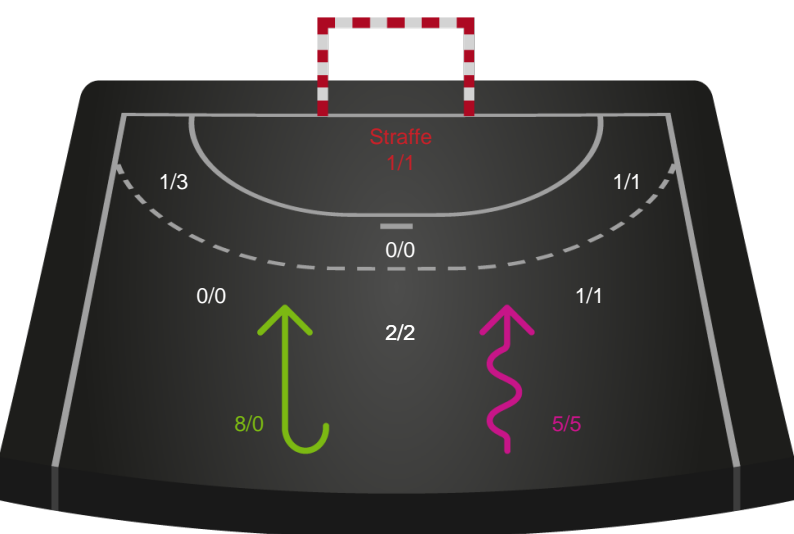

Team Esbjerg

Skuddiagram