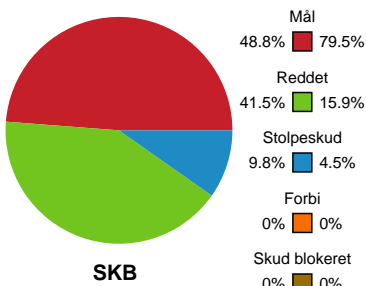

Fordeling af mål og skud

Skanderborg Håndbold - Team Esbjerg - 20-39 (12-20)

190029 / 18.02.2026, 18.30 / Freja Arena Fælledhallen - bane 1 / Bambuni Kvindeligaen - Grundspil

Angrebet sluttede med:

Skuddene endte med:

Teknisk fejl

2 min

Assist

Målforskel i løbet af kampen

Shotplot for Anden halvleg

Skanderborg Håndbold - Team Esbjerg - 20-39 (12-20)

190029 / 18.02.2026, 18.30 / Freja Arena Fælledhallen - bane 1 / Bambuni Kvindeligaen - Grundspil