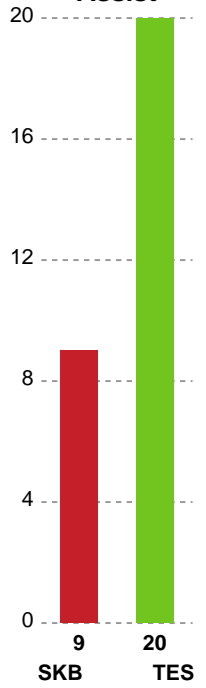

Fordeling af mål og skud

Skanderborg Håndbold - Team Esbjerg - 20-39 (12-20)

190029 / 18.02.2026, 18.30 / Freja Arena Fælledhallen - bane 1 / Bambuni Kvindeligaen - Grundspil

Angrebet sluttede med:

Skuddene endte med:

Teknisk fejl

2 min

Assist

Målforskel i løbet af kampen

Shotplot for Anden halvleg

Skanderborg Håndbold - Team Esbjerg - 20-39 (12-20)

190029 / 18.02.2026, 18.30 / Freja Arena Fælledhallen - bane 1 / Bambuni Kvindeligaen - Grundspil