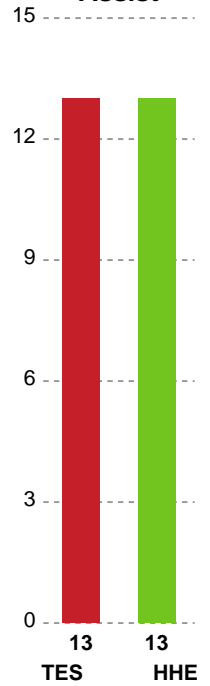

Markspillere

Nr	Navn	Mål/Skud	Straffe-mål/skud	Total Mål/Skud	Assist	Tilkendt straffe	Forårsagede straffe	Rødt kort	Tabt bold	Bold erob.	Fejl aflv.	Regelbrud	2min udvis.	MEP
3	Alma SKRETTING	0/0 0%	0/0 0%	0/0 0%	0	0	0	0	0	0	0	1	0	-0.35
6	Maria HØJGAARD	2/3 66.67%	0/0 0%	2/3 66.67%	0	0	0	0	0	0	0	0	0	1.22
7	Maria Palsdottir NÓLSOY	2/2 100%	0/0 0%	2/2 100%	1	0	0	0	0	0	2	0	0	1.05
9	Annika MEYER	1/1 100%	0/0 0%	1/1 100%	0	0	0	0	0	0	0	0	0	0.75
11	Fanny ELOVSSON	1/2 50%	0/0 0%	1/2 50%	1	0	0	0	0	0	0	0	0	0.8
12	Emilie CLEMMENSEN	0/0 0%	0/0 0%	0/0 0%	0	0	0	0	0	0	0	0	0	0
14	Mai KRAGBALLE	3/11 27.27%	2/2 100%	5/13 38.46%	7	0	0	0	0	0	1	0	0	2.8
18	Kirstine Emilie HOPPE	0/0 0%	0/0 0%	0/0 0%	0	0	0	0	0	0	0	0	0	0
19	Frida Haug HOEL	2/4 50%	0/0 0%	2/4 50%	2	1	0	0	0	0	1	0	0	1.57
20	Ditte TOKKESDAL	0/0 0%	0/0 0%	0/0 0%	0	0	1	0	0	1	0	0	0	0.1
21	Romee MAARSCHALKEWEERD	3/5 60%	0/0 0%	3/5 60%	0	0	0	0	2	0	1	0	0	0.5
22	Sille Cecilie SORTH	1/4 25%	0/0 0%	1/4 25%	0	0	0	0	0	0	0	0	0	-0.09
33	Laura Holm ANDERSEN	3/5 60%	0/0 0%	3/5 60%	0	0	0	0	1	0	0	1	0	1.15
39	Melanie BAK	4/6 66.67%	0/0 0%	4/6 66.67%	2	1	0	0	0	1	3	1	0	2.12

Fordeling af mål og skud

Team Esbjerg - Horsens Håndbold Elite - 28-24 (15-10)

748314 / 26.02.2025, 18.30 / Blue Water Dokken / Kvindeligaen - Grundspil

Angrebet sluttede med:

Teknisk fejl

2 min

Assist

Skuddene endte med:

Målforskel i løbet af kampen

Shotplot for Første halvleg

Team Esbjerg - Horsens Håndbold Elite - 28-24 (15-10)

748314 / 26.02.2025, 18.30 / Blue Water Dokken / Kvindeligaen - Grundspil

Team Esbjerg

Redningsdiagram