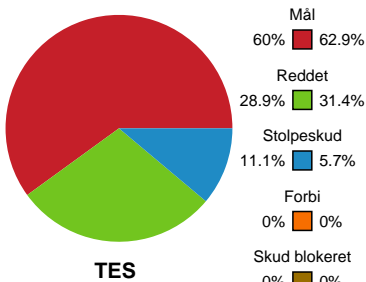

Fordeling af mål og skud

Team Esbjerg - Horsens Håndbold Elite - 28-24 (15-10)

748314 / 26.02.2025, 18.30 / Blue Water Dokken / Kvindeligaen - Grundspil

Angrebet sluttede med:

Teknisk fejl

2 min

Assist

Skuddene endte med: