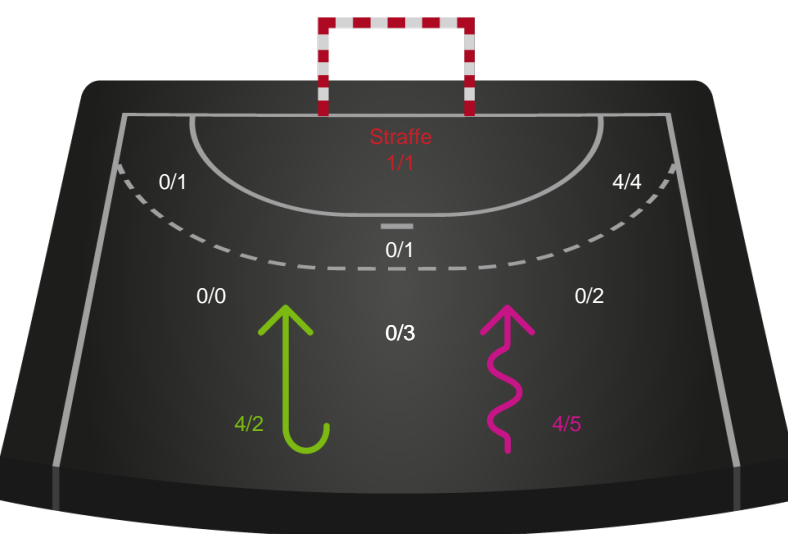

Team Esbjerg

Skuddiagram