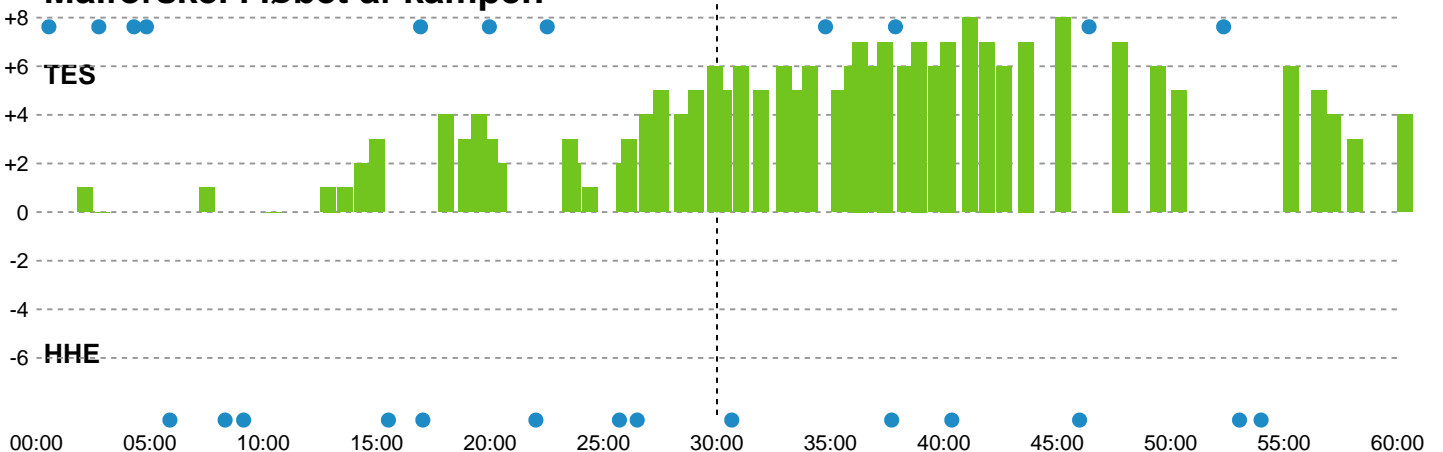

Fordeling af mål og skud

Team Esbjerg - Horsens Håndbold Elite - 28-24 (15-10)

748314 / 26.02.2025, 18.30 / Blue Water Dokken / Kvindeligaen - Grundspil

Angrebet sluttede med:

Teknisk fejl

2 min

Assist

Skuddene endte med:

Målforskel i løbet af kampen

Shotplot for Første halvleg

Team Esbjerg - Horsens Håndbold Elite - 28-24 (15-10)

748314 / 26.02.2025, 18.30 / Blue Water Dokken / Kvindeligaen - Grundspil

Team Esbjerg

Redningsdiagram