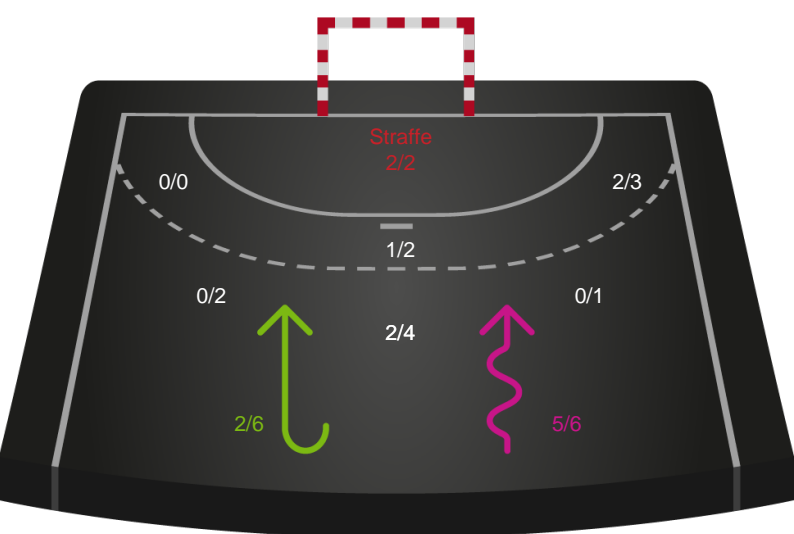

Horsens Håndbold Elite

Skuddiagram