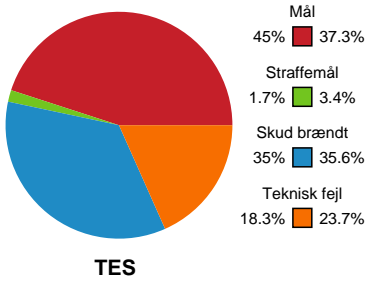

Fordeling af mål og skud

Team Esbjerg - Horsens Håndbold Elite - 28-24 (15-10)

748314 / 26.02.2025, 18.30 / Blue Water Dokken / Kvindeligaen - Grundspil

Angrebet sluttede med:

Teknisk fejl

2 min

Assist

Skuddene endte med: