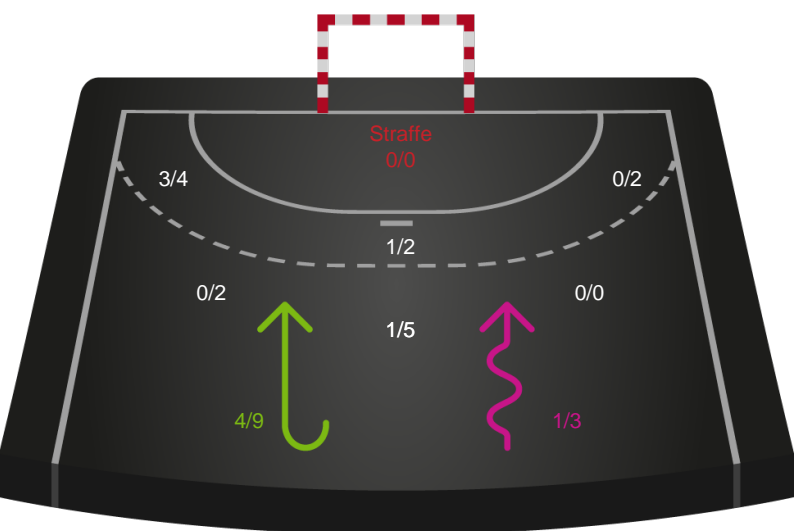

Kontra

Gennembrud

Horsens Håndbold Elite

Skuddiagram

Kontra

Gennembrud

Shotplot for Anden halvleg

Team Esbjerg - Horsens Håndbold Elite - 28-24 (15-10)