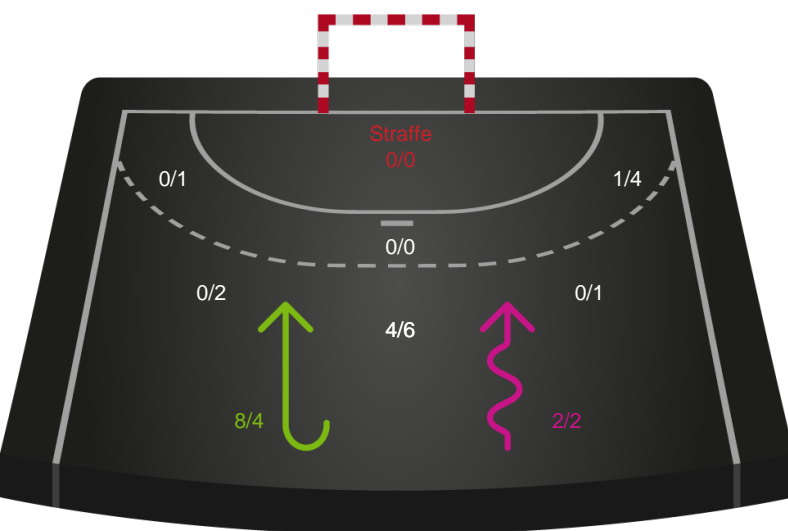

Kontra

Gennembrud

Horsens Håndbold Elite

Skuddiagram

Kontra

Gennembrud

Shotplot for Anden halvleg

Team Esbjerg - Horsens Håndbold Elite - 28-24 (15-10)