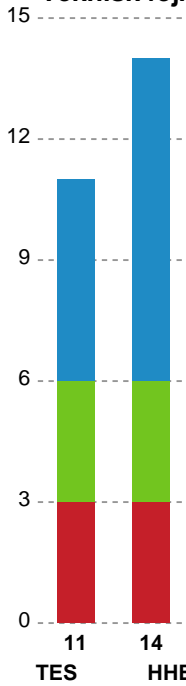

Markspillere

Nr	Navn	Mål/Skud	Straffe-mål/skud	Total Mål/Skud	Assist	Tilkendt straffe	Forårsagede straffe	Rødt kort	Tabt bold	Bold erob.	Fejl aflv.	Regelbrud	2min udvis.	MEP
3	Alma SKRETTING	0/0 0%	0/0 0%	0/0 0%	0	0	0	0	0	0	0	1	0	-0.35
6	Maria HØJGAARD	2/3 66.67%	0/0 0%	2/3 66.67%	0	0	0	0	0	0	0	0	0	1.22
7	Maria Palsdottir NÓLSOY	2/2 100%	0/0 0%	2/2 100%	1	0	0	0	0	0	2	0	0	1.05
9	Annika MEYER	1/1 100%	0/0 0%	1/1 100%	0	0	0	0	0	0	0	0	0	0.75
11	Fanny ELOVSSON	1/2 50%	0/0 0%	1/2 50%	1	0	0	0	0	0	0	0	0	0.8
12	Emilie CLEMMENSEN	0/0 0%	0/0 0%	0/0 0%	0	0	0	0	0	0	0	0	0	0
14	Mai KRAGBALLE	3/11 27.27%	2/2 100%	5/13 38.46%	7	0	0	0	0	0	1	0	0	2.8
18	Kirstine Emilie HOPPE	0/0 0%	0/0 0%	0/0 0%	0	0	0	0	0	0	0	0	0	0
19	Frida Haug HOEL	2/4 50%	0/0 0%	2/4 50%	2	1	0	0	0	0	1	0	0	1.57
20	Ditte TOKKESDAL	0/0 0%	0/0 0%	0/0 0%	0	0	1	0	0	1	0	0	0	0.1
21	Romee MAARSCHALKEWEERD	3/5 60%	0/0 0%	3/5 60%	0	0	0	0	2	0	1	0	0	0.5
22	Sille Cecilie SORTH	1/4 25%	0/0 0%	1/4 25%	0	0	0	0	0	0	0	0	0	-0.09
33	Laura Holm ANDERSEN	3/5 60%	0/0 0%	3/5 60%	0	0	0	0	1	0	0	1	0	1.15
39	Melanie BAK	4/6 66.67%	0/0 0%	4/6 66.67%	2	1	0	0	0	1	3	1	0	2.12

Fordeling af mål og skud

Team Esbjerg - Horsens Håndbold Elite - 28-24 (15-10)

748314 / 26.02.2025, 18.30 / Blue Water Dokken / Kvindeligaen - Grundspil

Angrebet sluttede med:

Teknisk fejl

2 min

Assist

Skuddene endte med:

Målforskel i løbet af kampen

Shotplot for Første halvleg

Team Esbjerg - Horsens Håndbold Elite - 28-24 (15-10)

748314 / 26.02.2025, 18.30 / Blue Water Dokken / Kvindeligaen - Grundspil

Team Esbjerg

Redningsdiagram