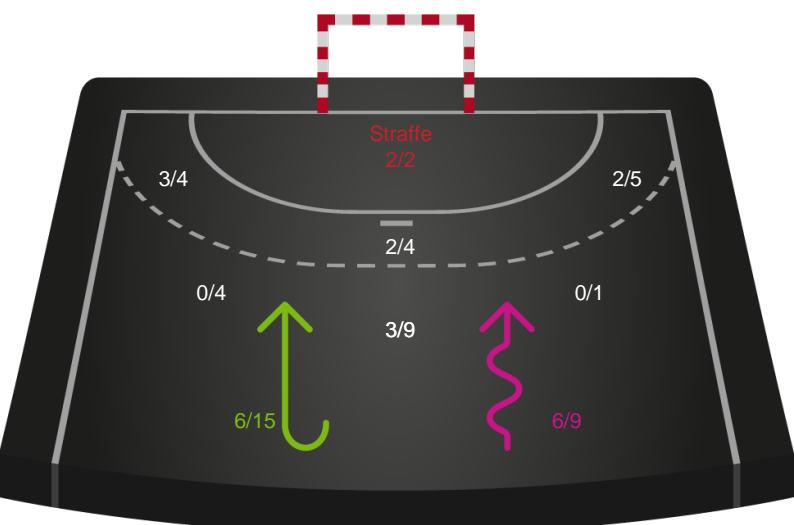

Redningsdiagram

Team Esbjerg

Skuddiagram

Horsens Håndbold Elite

Skuddiagram

Hold statistik for Første halvleg

Team Esbjerg - Horsens Håndbold Elite - 28-24 (15-10)

748314 / 26.02.2025, 18.30 / Blue Water Dokken / Kvindeligaen - Grundspil