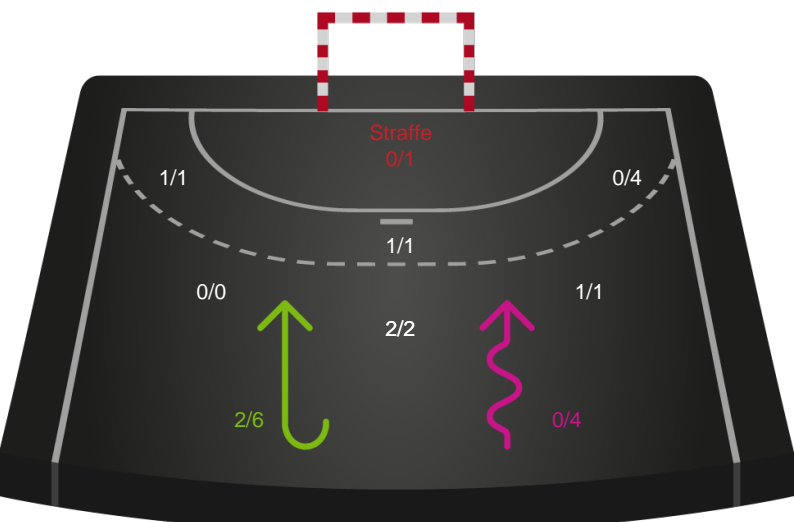

Horsens Håndbold Elite

Redningsdiagram