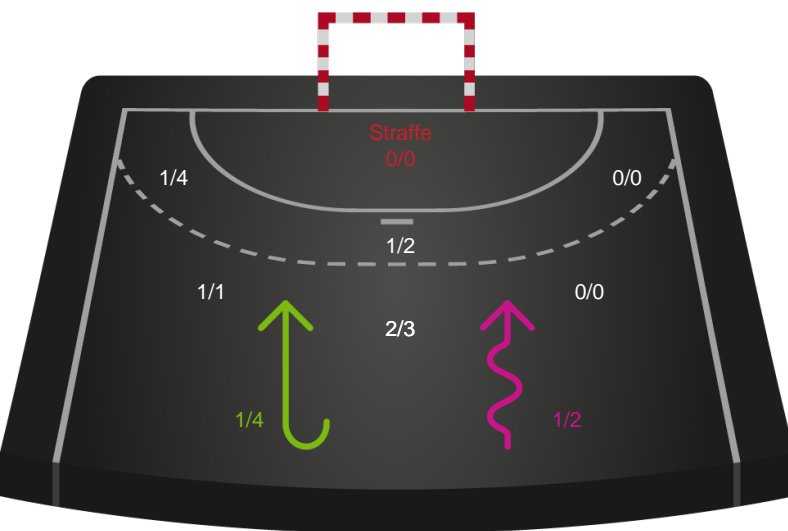

Målforskel i løbet af kampen

Shotplot for Første halvleg

Team Esbjerg - Horsens Håndbold Elite - 28-24 (15-10)

748314 / 26.02.2025, 18.30 / Blue Water Dokken / Kvindeligaen - Grundspil

Team Esbjerg

Redningsdiagram