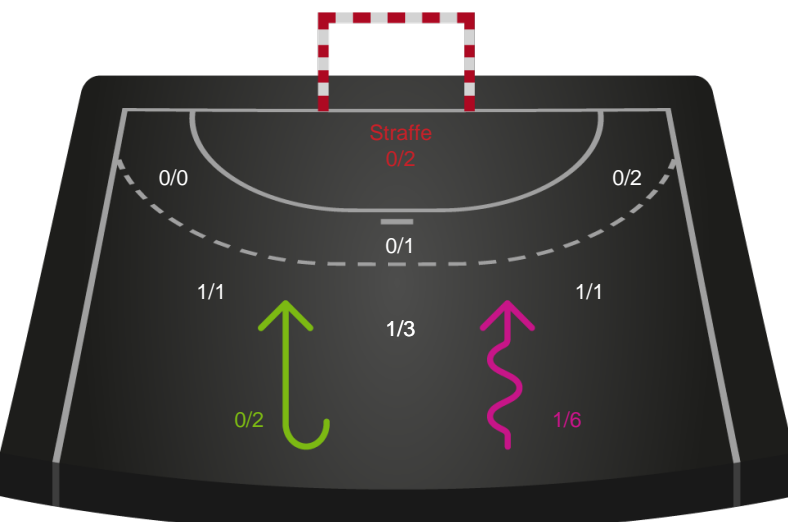

Shotplot for Anden halvleg

Team Esbjerg - Horsens Håndbold Elite - 28-24 (15-10)

748314 / 26.02.2025, 18.30 / Blue Water Dokken / Kvindeligaen - Grundspil

Team Esbjerg

Redningsdiagram