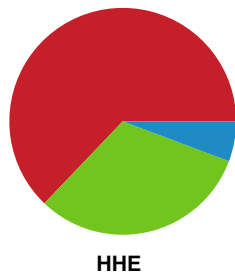

Fordeling af mål og skud

Team Esbjerg - Horsens Håndbold Elite - 28-24 (15-10)

748314 / 26.02.2025, 18.30 / Blue Water Dokken / Kvindeligaen - Grundspil

Angrebet sluttede med:

Teknisk fejl

2 min

Assist

Skuddene endte med: