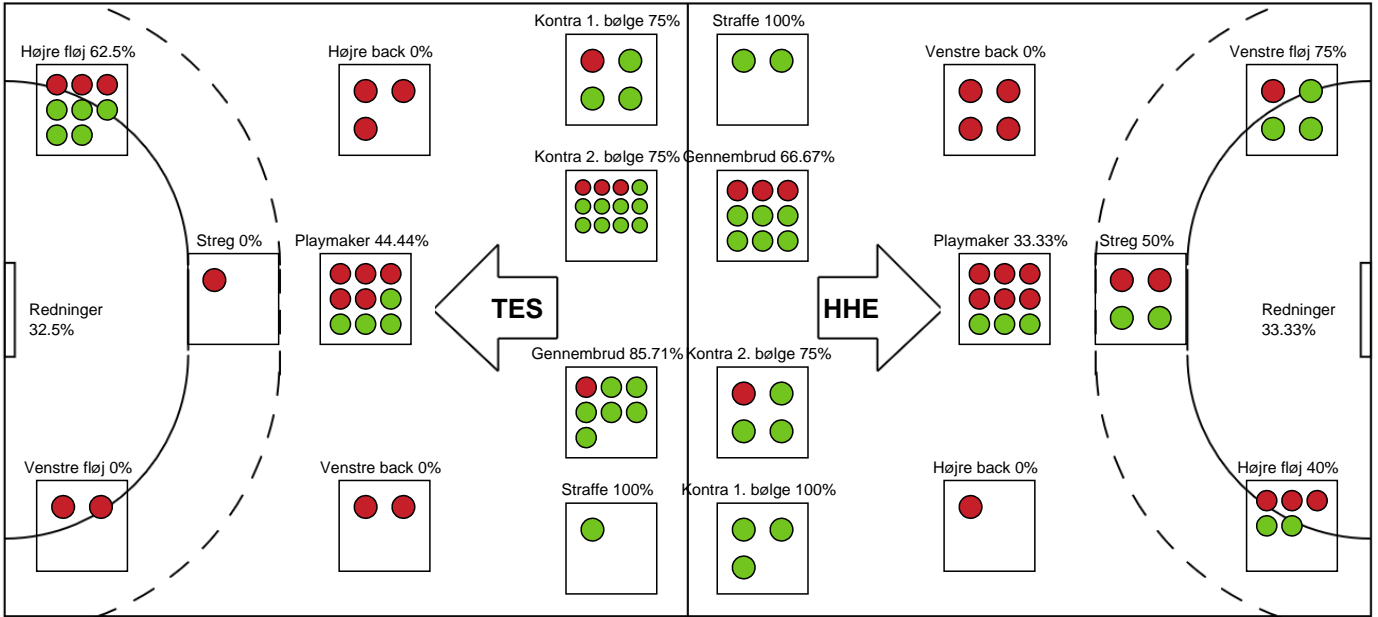

Markspillere

Nr	Navn	Mål/Skud	Straffe-mål/skud	Total Mål/Skud	Assist	Tilkendt straffe	Forårsagede straffe	Rødt kort	Tabt bold	Bold erob.	Fejl aflv.	Regelbrud	2min udvis.	MEP
3	Alma SKRETTING	0/0 0%	0/0 0%	0/0 0%	0	0	0	0	0	0	0	1	0	-0.35
6	Maria HØJGAARD	2/3 66.67%	0/0 0%	2/3 66.67%	0	0	0	0	0	0	0	0	0	1.22
7	Maria Palsdottir NÓLSOY	2/2 100%	0/0 0%	2/2 100%	1	0	0	0	0	0	2	0	0	1.05
9	Annika MEYER	1/1 100%	0/0 0%	1/1 100%	0	0	0	0	0	0	0	0	0	0.75
11	Fanny ELOVSSON	1/2 50%	0/0 0%	1/2 50%	1	0	0	0	0	0	0	0	0	0.8
12	Emilie CLEMMENSEN	0/0 0%	0/0 0%	0/0 0%	0	0	0	0	0	0	0	0	0	0
14	Mai KRAGBALLE	3/11 27.27%	2/2 100%	5/13 38.46%	7	0	0	0	0	0	1	0	0	2.8
18	Kirstine Emilie HOPPE	0/0 0%	0/0 0%	0/0 0%	0	0	0	0	0	0	0	0	0	0
19	Frida Haug HOEL	2/4 50%	0/0 0%	2/4 50%	2	1	0	0	0	0	1	0	0	1.57
20	Ditte TOKKESDAL	0/0 0%	0/0 0%	0/0 0%	0	0	1	0	0	1	0	0	0	0.1
21	Romee MAARSCHALKEWEERD	3/5 60%	0/0 0%	3/5 60%	0	0	0	0	2	0	1	0	0	0.5
22	Sille Cecilie SORTH	1/4 25%	0/0 0%	1/4 25%	0	0	0	0	0	0	0	0	0	-0.09
33	Laura Holm ANDERSEN	3/5 60%	0/0 0%	3/5 60%	0	0	0	0	1	0	0	1	0	1.15
39	Melanie BAK	4/6 66.67%	0/0 0%	4/6 66.67%	2	1	0	0	0	1	3	1	0	2.12

Fordeling af mål og skud

Team Esbjerg - Horsens Håndbold Elite - 28-24 (15-10)

748314 / 26.02.2025, 18.30 / Blue Water Dokken / Kvindeligaen - Grundspil

Angrebet sluttede med:

Teknisk fejl

2 min

Assist

Skuddene endte med: