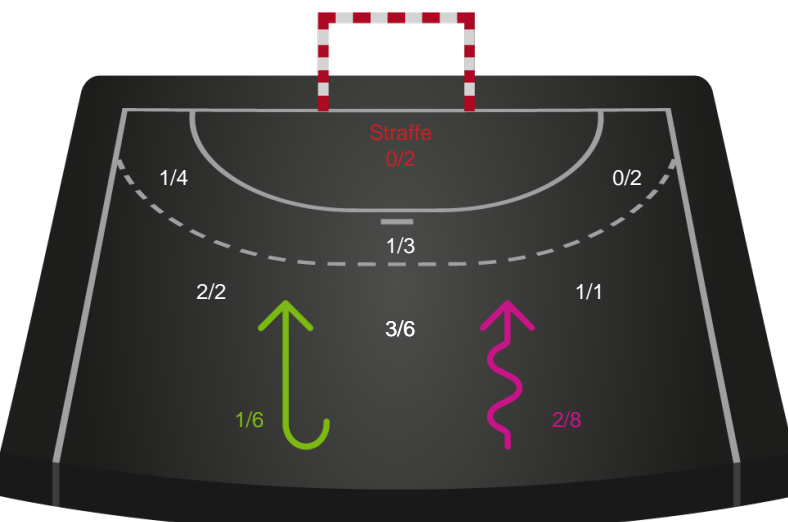

Gennembrud

Shotplot for Total

Team Esbjerg - Horsens Håndbold Elite - 28-24 (15-10)

748314 / 26.02.2025, 18.30 / Blue Water Dokken / Kvindeligaen - Grundspil

Team Esbjerg

Redningsdiagram

Horsens Håndbold Elite