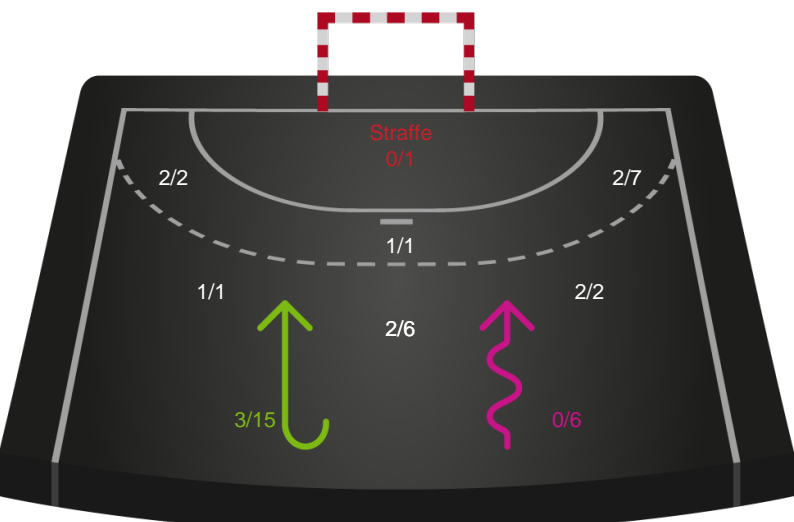

Horsens Håndbold Elite

Redningsdiagram