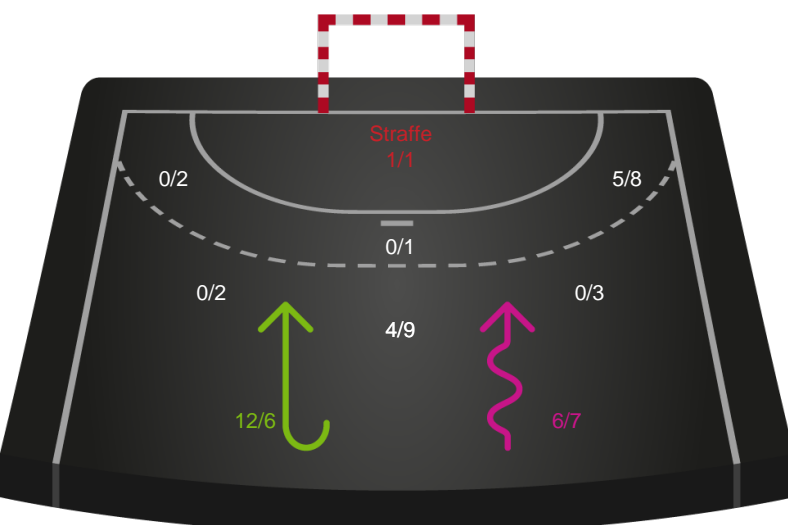

Team Esbjerg

Skuddiagram