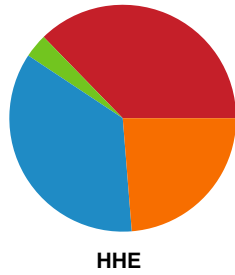

Fordeling af mål og skud

Team Esbjerg - Horsens Håndbold Elite - 28-24 (15-10)

748314 / 26.02.2025, 18.30 / Blue Water Dokken / Kvindeligaen - Grundspil

Angrebet sluttede med:

Teknisk fejl

2 min

Assist

Skuddene endte med: