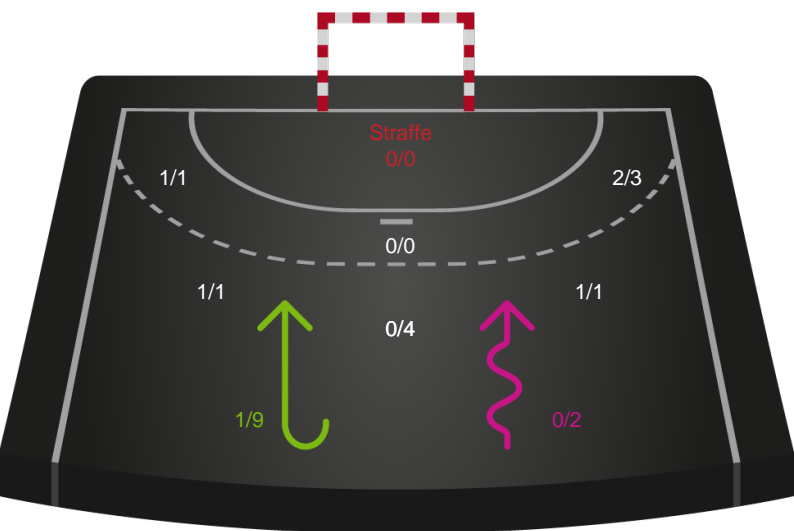

Horsens Håndbold Elite

Redningsdiagram