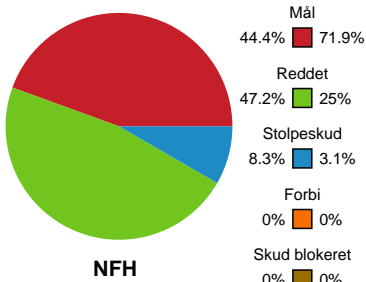

Skuddene endte med: