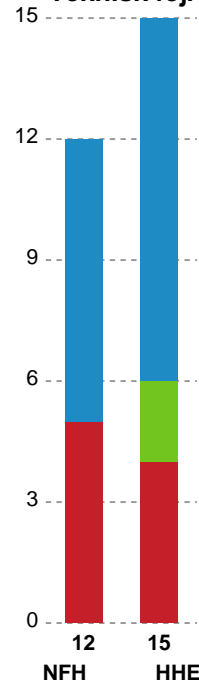

Teknisk fejl