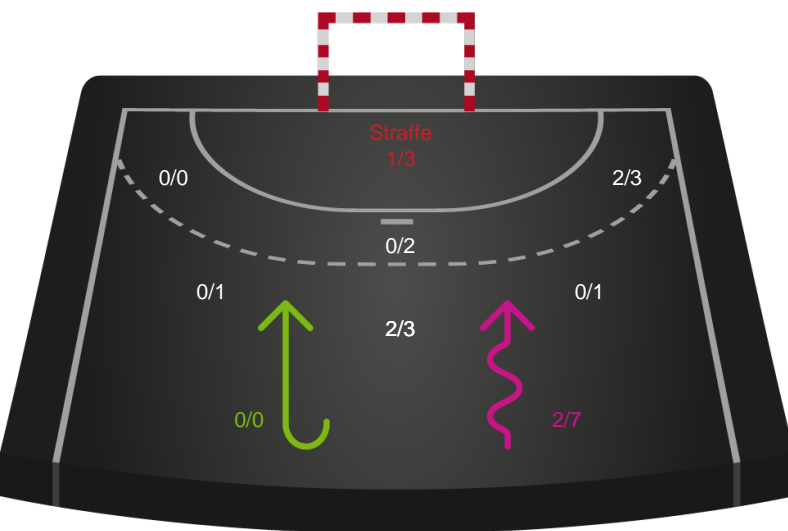

Shotplot for Anden halvleg

Nykøbing F. Håndboldklub - Horsens Håndbold Elite - 19-26 (11-13)

326562 / 15.09.2021, 19.30 / LÅNLET Arena / Bambusa Kvindeligaen - Grundspil

Intet billede angivet

Nykøbing F. Håndboldklub

Redningsdiagram