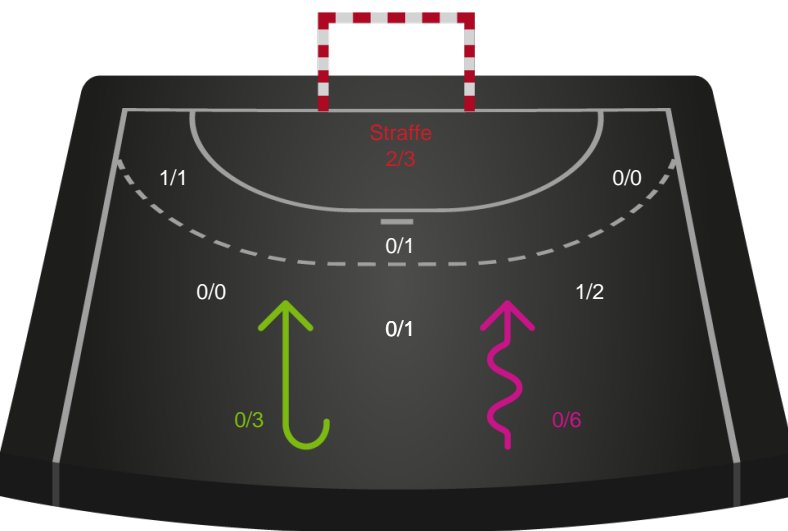

Shotplot for Første halvleg

Nykøbing F. Håndboldklub - Horsens Håndbold Elite - 19-26 (11-13)

Intet billede angivet

326562 / 15.09.2021, 19.30 / LÅNLET Arena / Bambusa Kvindeligaen - Grundspil

Nykøbing F. Håndboldklub

Redningsdiagram