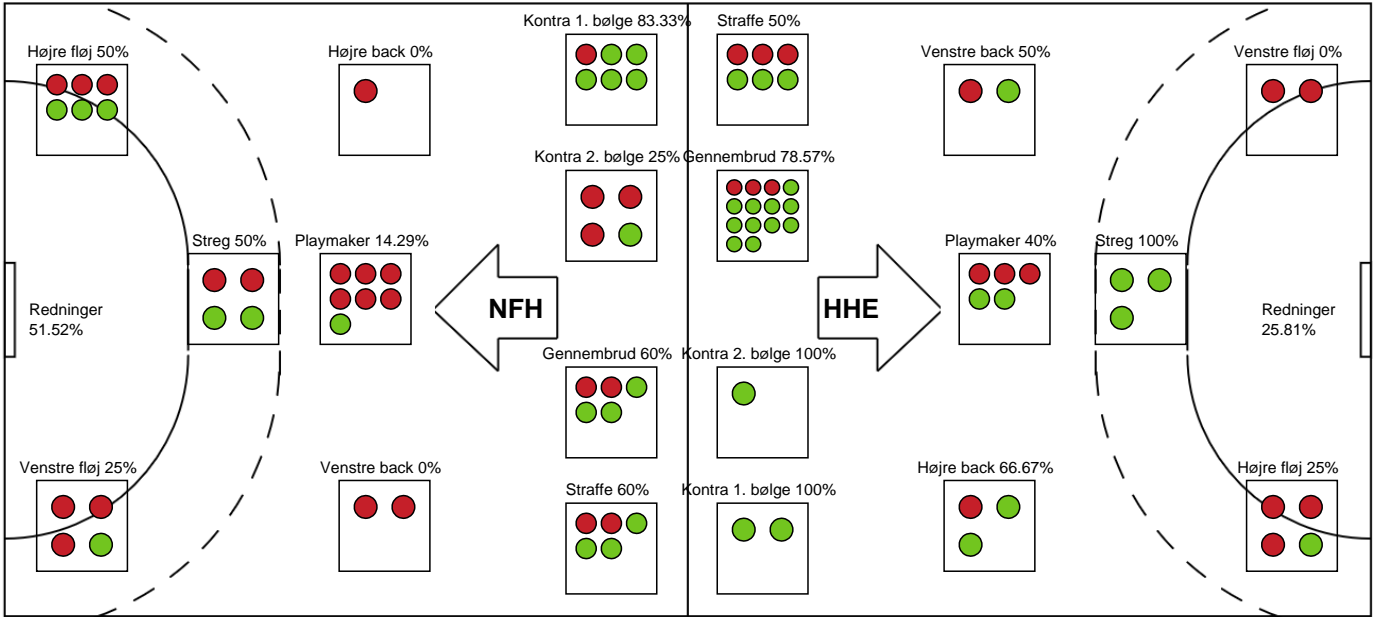

Fordeling af mål og skud

Nykøbing F. Håndboldklub - Horsens Håndbold Elite - 19-26 (11-13)

Intet billede angivet

326562 / 15.09.2021, 19.30 / LÅNLET Arena / Bambusa Kvindeligaen - Grundspil