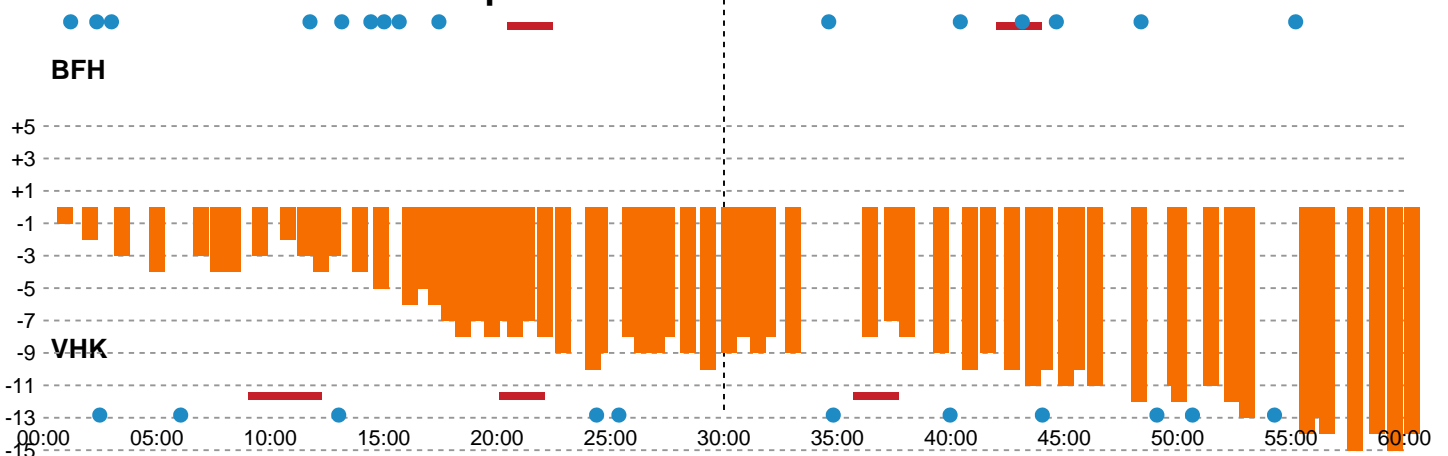

Fordeling af mål og skud

Bjerringbro FH - Viborg HK - 26-40 (14-23)

748283 / 01.02.2025, 15.00 / & Kulturcenter 1 / Kvindeligaen - Grundspil

Angrebet sluttede med:

Skuddene endte med:

Teknisk fejl

2 min

Assist

Målforskel i løbet af kampen

Shotplot for Første halvleg

Bjerringbro FH - Viborg HK - 26-40 (14-23)

748283 / 01.02.2025, 15.00 / & Kulturcenter 1 / Kvindeligaen - Grundspil

Bjerringbro FH

Redningsdiagram

Kontra