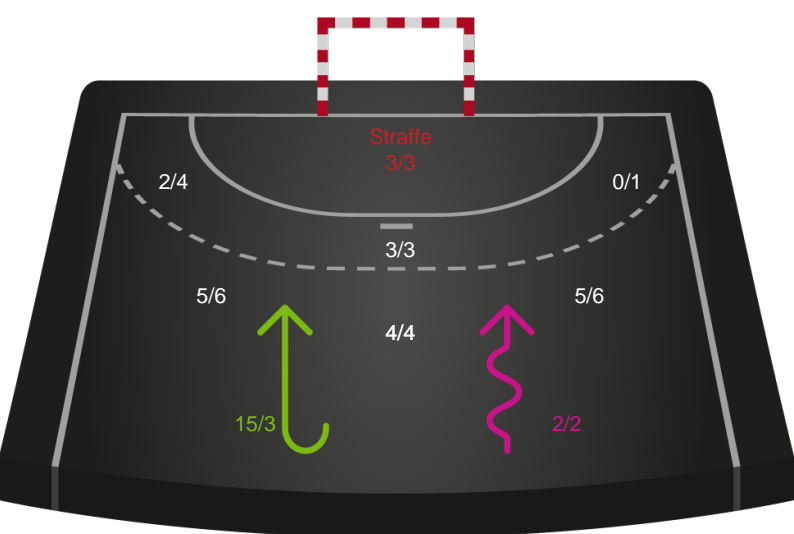

Skuddiagram

Kontra

Gennembrud

Hold statistik for Første halvleg

Bjerringbro FH - Viborg HK - 26-40 (14-23)

748283 / 01.02.2025, 15.00 / & Kulturcenter 1 / Kvindeligaen - Grundspil

Bjerringbro FH		Viborg HK
14	Mål i alt	23
13	Mål i alm. spil	21
1	Straffemål	2
4	Redninger i alt	6
4	Redninger i alm. spil	6
0	Strafferedninger	0
1	Kontramål	10
5	Assist	3
6	Fejlaflevering	3
1	Tabt bold	0
2	Regelfejl	1
9	Tekniske fejl i alt	4
1	Udvisninger	3
2	Team Time out	1
0	Gult kort	0
0	Direkte rødt kort	0
0	Blåt kort	0