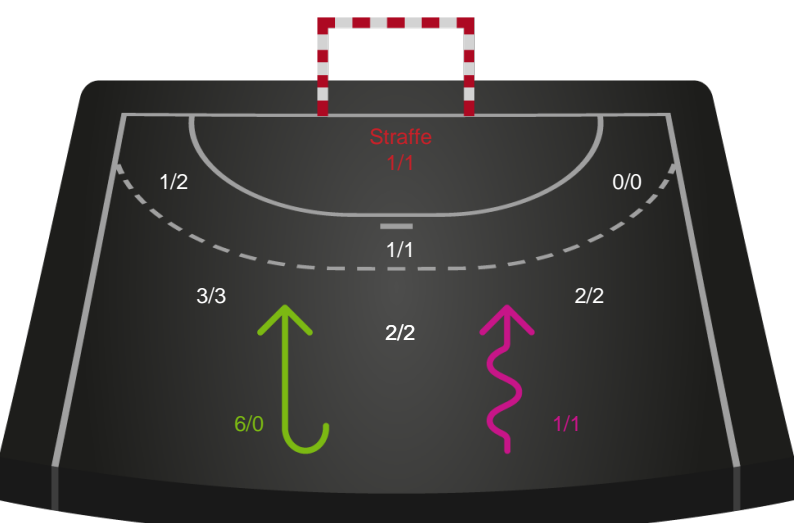

Viborg HK

Skuddiagram