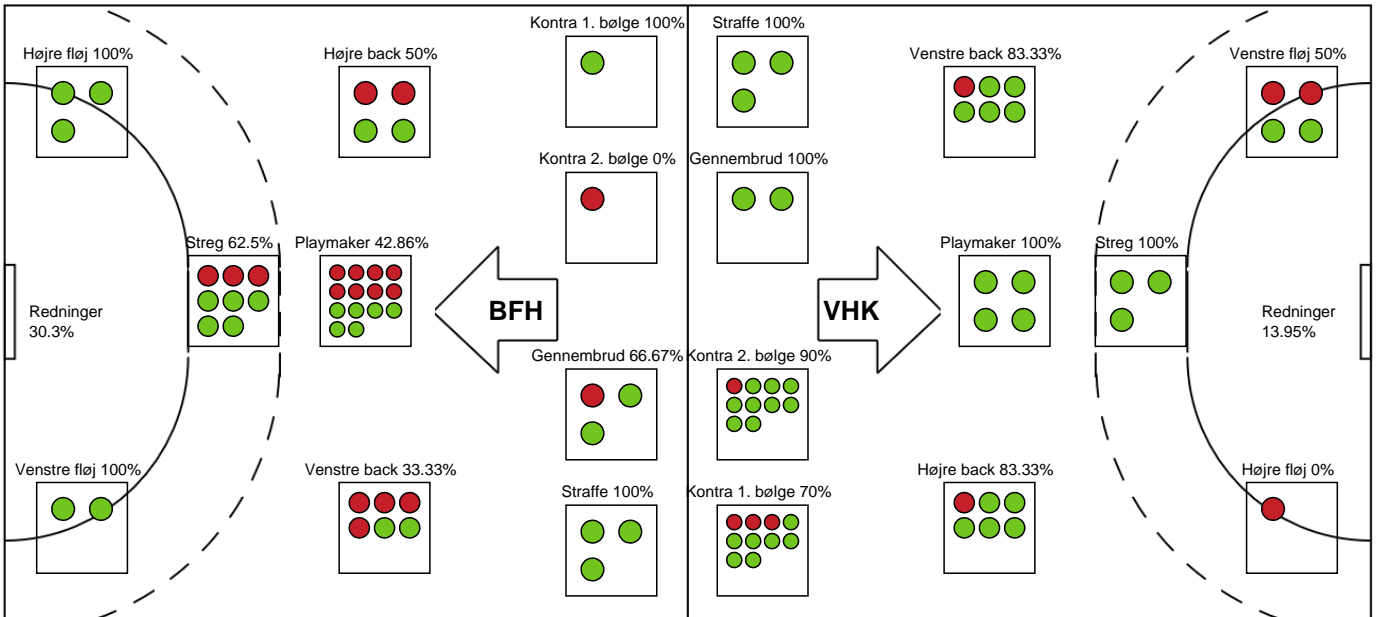

SPILLERSTATISTIK

Bjerringbro FH - Viborg HK - 26-40 (14-23)

748283 / 01.02.2025, 15.00 / & Kulturcenter 1 / Kvindeligaen - Grundspil

Viborg HK

Målmænd

Nr	Navn	Redn/Skud	Straffe-Redn/skud	Total Redn/Skud	Mål imod	Skud forbi	Skud stolpe	Assist	Mål	Bold erob.	Fejl aflv.	Regelbrud	2 min udvis.	MEP
12	Ida Marie KAYSEN	4/8 50%	0/1 0%	4/9 44.44%	5	0	1	0	0	0	0	0	0	1.17
16	Louise Bak JENSEN	6/25 24%	0/2 0%	6/27 22.22%	21	2	0	0	1	0	0	0	0	0.17
66	Maria Liv Dahl KOERTH	0/0 0%	0/0 0%	0/0 0%	0	0	0	0	0	0	0	0	0	0

Markspillere

Nr	Navn	Mål/Skud	Straffe-mål/skud	Total Mål/Skud	Assist	Tilkendt straffe	Forårsagede straffe	Rødt kort	Tabt bold	Bold erob.	Fejl aflv.	Regelbrud	2min udvis.	MEP
3	Alberte SIMONSEN	3/6 50%	0/0 0%	3/6 50%	0	0	0	0	0	1	0	1	0	1.34
5	Marielle MARTINSEN	6/7 85.71%	0/0 0%	6/7 85.71%	3	1	0	0	0	1	0	1	0	5.72
8	Elma ÖRTEMARK	2/2 100%	0/0 0%	2/2 100%	0	0	0	0	0	0	0	0	0	1.5
9	Laura THESTRUP	1/1 100%	0/0 0%	1/1 100%	0	0	0	0	0	0	0	0	1	0.77
18	Henriette HANSEN	0/1 0%	0/0 0%	0/1 0%	0	0	0	0	0	0	0	0	0	-0.28
19	Sara HALD	5/6 83.33%	1/1 100%	6/7 85.71%	0	1	0	0	0	0	0	0	2	4.06
21	Anne HYKKELBJERG	0/0 0%	0/0 0%	0/0 0%	0	0	0	0	0	0	0	0	0	0.4
26	Christina PEDERSEN	9/11 81.82%	1/1 100%	10/12 83.33%	0	0	1	0	0	4	1	1	1	6.72
62	Louise SØNDERGAARD	6/7 85.71%	0/0 0%	6/7 85.71%	2	1	0	0	0	0	1	0	0	4.87
75	Julie Boendorf JOHANSEN	0/0 0%	0/0 0%	0/0 0%	0	0	0	0	0	0	0	0	0	0
76	Frida JOHANNESSEN	0/0 0%	1/1 100%	1/1 100%	0	0	0	0	0	1	0	1	0	0.4
77	Jana MITTÚN	4/4 100%	0/0 0%	4/4 100%	2	0	0	0	1	0	2	0	0	2.45

Fordeling af mål og skud

Bjerringbro FH - Viborg HK - 26-40 (14-23)

748283 / 01.02.2025, 15.00 / & Kulturcenter 1 / Kvindeligaen - Grundspil

Angrebet sluttede med:

Skuddene endte med:

Teknisk fejl

2 min

Assist

Målforskel i løbet af kampen

Shotplot for Første halvleg

Bjerringbro FH - Viborg HK - 26-40 (14-23)

748283 / 01.02.2025, 15.00 / & Kulturcenter 1 / Kvindeligaen - Grundspil

Bjerringbro FH

Redningsdiagram

Kontra