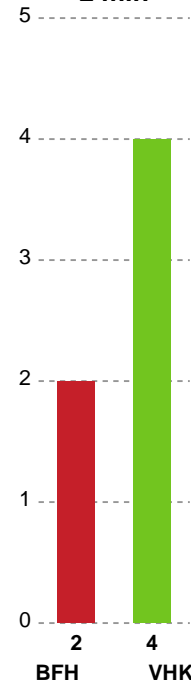

Fordeling af mål og skud

Bjerringbro FH - Viborg HK - 26-40 (14-23)

748283 / 01.02.2025, 15.00 / & Kulturcenter 1 / Kvindeligaen - Grundspil

Angrebet sluttede med:

Skuddene endte med:

Teknisk fejl

2 min

Assist

Målforskel i løbet af kampen

Shotplot for Første halvleg

Bjerringbro FH - Viborg HK - 26-40 (14-23)

748283 / 01.02.2025, 15.00 / & Kulturcenter 1 / Kvindeligaen - Grundspil

Bjerringbro FH

Redningsdiagram

Kontra