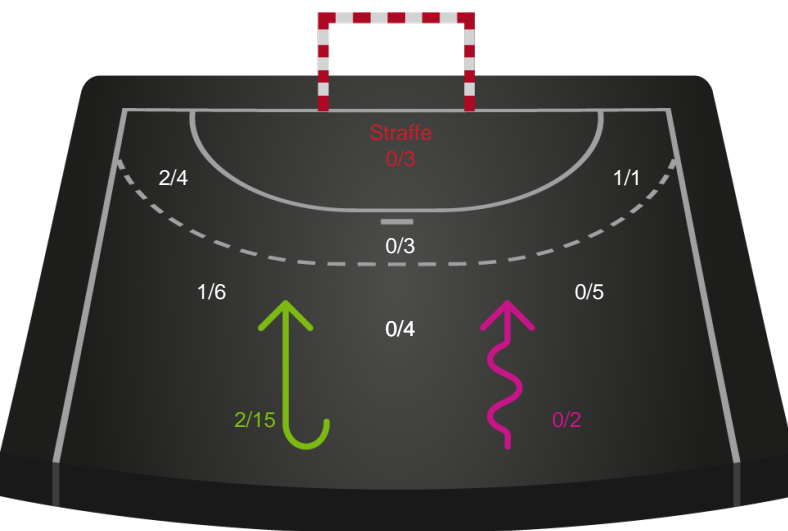

Shotplot for Total

Bjerringbro FH - Viborg HK - 26-40 (14-23)

748283 / 01.02.2025, 15.00 / & Kulturcenter 1 / Kvindeligaen - Grundspil

Bjerringbro FH

Redningsdiagram

Kontra

Gennembrud

Viborg HK