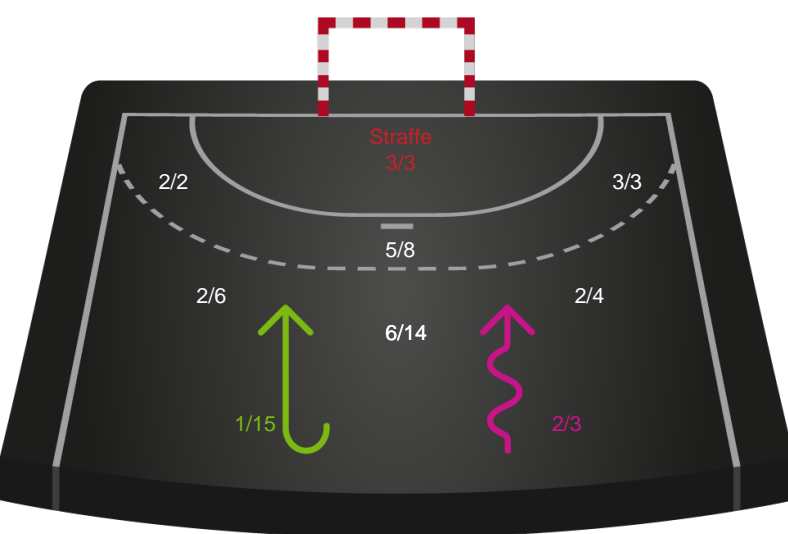

Bjerringbro FH

Skuddiagram