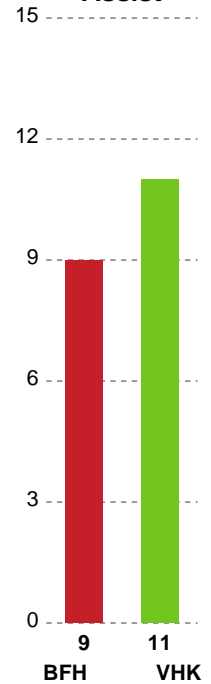

Fordeling af mål og skud

Bjerringbro FH - Viborg HK - 26-40 (14-23)

748283 / 01.02.2025, 15.00 / & Kulturcenter 1 / Kvindeligaen - Grundspil

Angrebet sluttede med:

Skuddene endte med:

Teknisk fejl

2 min

Assist

Målforskel i løbet af kampen

Shotplot for Første halvleg

Bjerringbro FH - Viborg HK - 26-40 (14-23)

748283 / 01.02.2025, 15.00 / & Kulturcenter 1 / Kvindeligaen - Grundspil

Bjerringbro FH

Redningsdiagram

Kontra