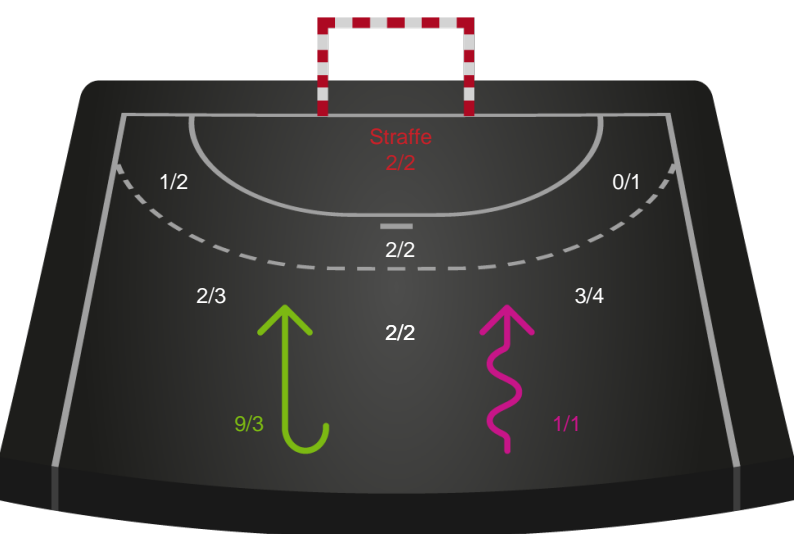

Viborg HK

Skuddiagram