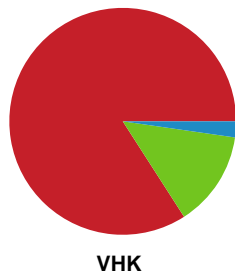

Fordeling af mål og skud

Bjerringbro FH - Viborg HK - 26-40 (14-23)

748283 / 01.02.2025, 15.00 / & Kulturcenter 1 / Kvindeligaen - Grundspil

Angrebet sluttede med:

Skuddene endte med:

Teknisk fejl

2 min

Assist