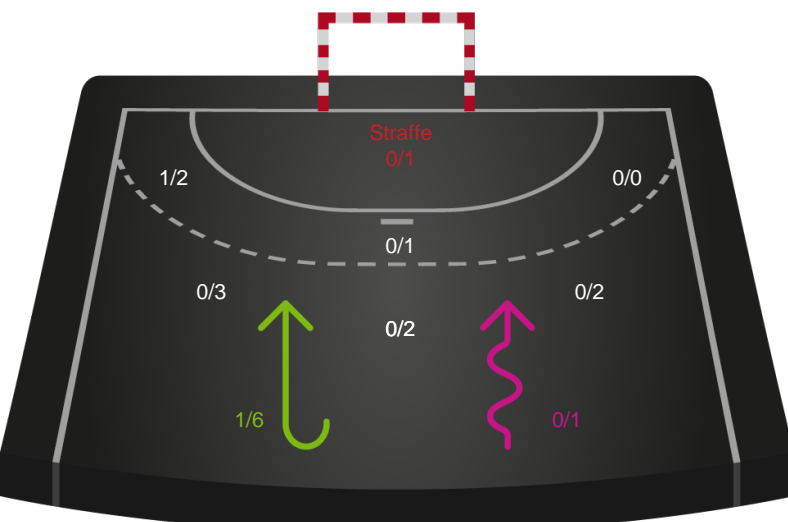

Shotplot for Anden halvleg

Bjerringbro FH - Viborg HK - 26-40 (14-23)

748283 / 01.02.2025, 15.00 / & Kulturcenter 1 / Kvindeligaen - Grundspil

Bjerringbro FH

Redningsdiagram