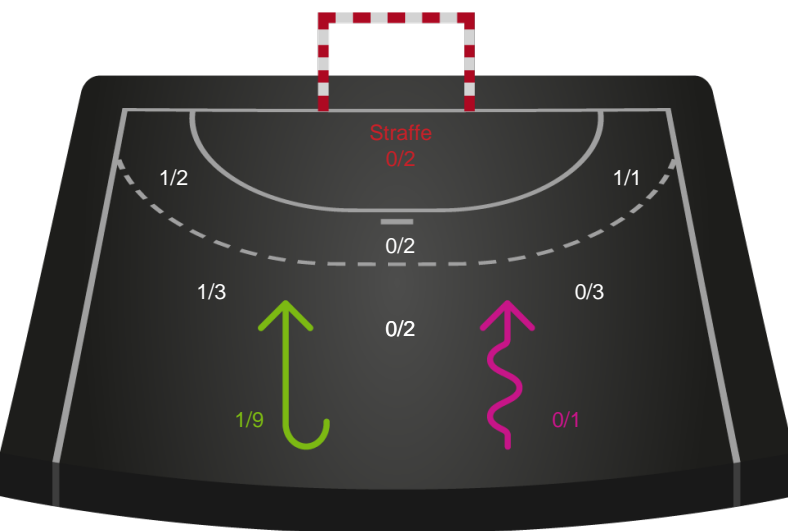

Målforskel i løbet af kampen

Shotplot for Første halvleg

Bjerringbro FH - Viborg HK - 26-40 (14-23)

748283 / 01.02.2025, 15.00 / & Kulturcenter 1 / Kvindeligaen - Grundspil

Bjerringbro FH

Redningsdiagram

Kontra