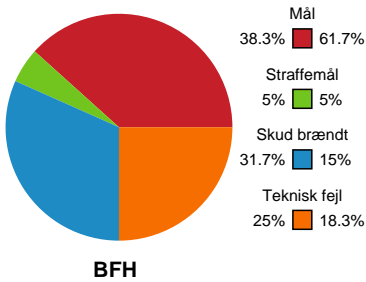

Fordeling af mål og skud

Bjerringbro FH - Viborg HK - 26-40 (14-23)

748283 / 01.02.2025, 15.00 / & Kulturcenter 1 / Kvindeligaen - Grundspil

Angrebet sluttede med:

Skuddene endte med:

Teknisk fejl

2 min

Assist

Målforskel i løbet af kampen

Shotplot for Første halvleg

Bjerringbro FH - Viborg HK - 26-40 (14-23)

748283 / 01.02.2025, 15.00 / & Kulturcenter 1 / Kvindeligaen - Grundspil

Bjerringbro FH

Redningsdiagram

Kontra