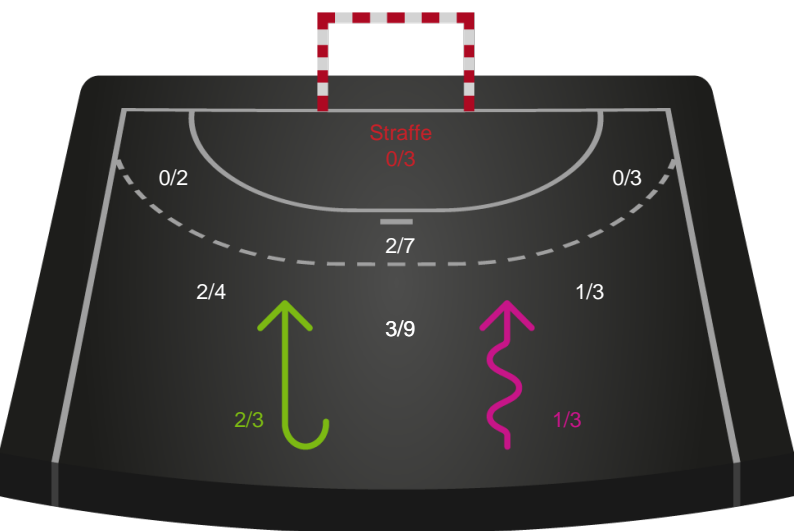

Viborg HK

Redningsdiagram