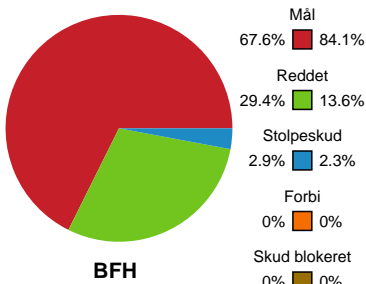

Fordeling af mål og skud

Bjerringbro FH - Viborg HK - 26-40 (14-23)

748283 / 01.02.2025, 15.00 / & Kulturcenter 1 / Kvindeligaen - Grundspil

Angrebet sluttede med:

Skuddene endte med:

Teknisk fejl

2 min

Assist

Målforskel i løbet af kampen

Shotplot for Første halvleg

Bjerringbro FH - Viborg HK - 26-40 (14-23)

748283 / 01.02.2025, 15.00 / & Kulturcenter 1 / Kvindeligaen - Grundspil

Bjerringbro FH

Redningsdiagram

Kontra