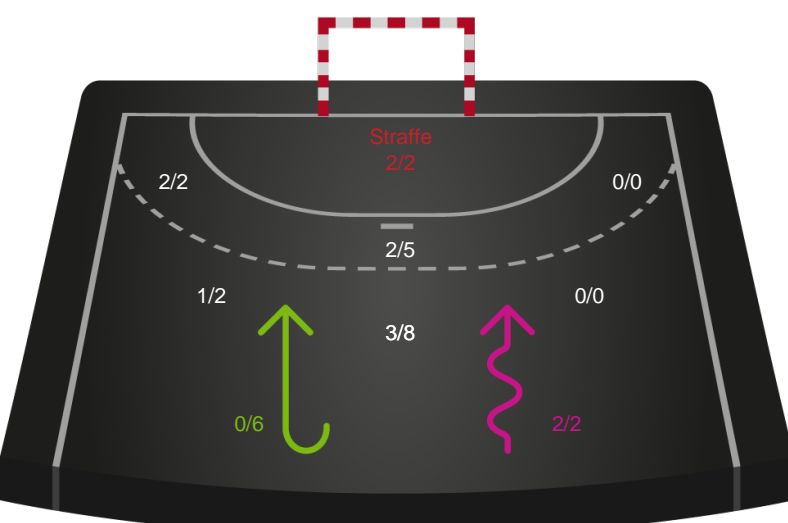

Bjerringbro FH

Skuddiagram