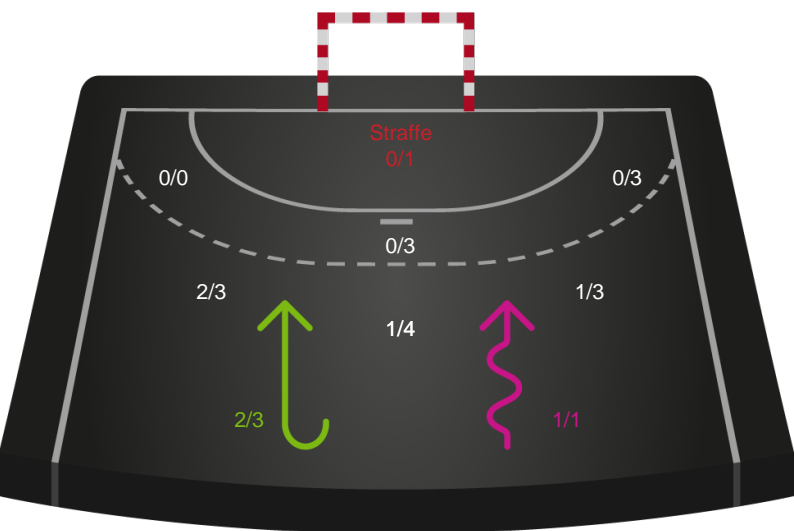

Viborg HK

Redningsdiagram