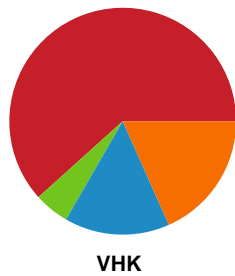

Fordeling af mål og skud

Bjerringbro FH - Viborg HK - 26-40 (14-23)

748283 / 01.02.2025, 15.00 / & Kulturcenter 1 / Kvindeligaen - Grundspil

Angrebet sluttede med:

Skuddene endte med:

Teknisk fejl

2 min

Assist