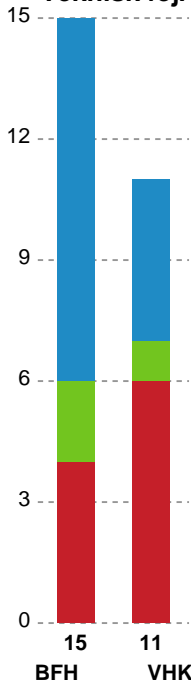

SPILLERSTATISTIK

Bjerringbro FH - Viborg HK - 26-40 (14-23)

748283 / 01.02.2025, 15.00 / & Kulturcenter 1 / Kvindeligaen - Grundspil

Bjerringbro FH

Målmænd

Nr	Navn	Redn/Skud	Straffe-Redn/skud	Total Redn/Skud	Mål imod	Skud forbi	Skud stolpe	Assist	Mål	Bold erob.	Fejl aflv.	Regelbrud	2 min udvis.	MEP
20	Clara BAK	3/20 15%	0/1 0%	3/21 14.29%	18	1	1	0	0	0	0	0	0	-0.88
24	Josephine NORDSTRØM	3/20 15%	0/2 0%	3/22 13.64%	19	1	0	0	0	0	0	0	0	-1.39

Fordeling af mål og skud

Bjerringbro FH - Viborg HK - 26-40 (14-23)

748283 / 01.02.2025, 15.00 / & Kulturcenter 1 / Kvindeligaen - Grundspil

Angrebet sluttede med:

Skuddene endte med:

Teknisk fejl

2 min

Assist

Målforskel i løbet af kampen

Shotplot for Første halvleg

Bjerringbro FH - Viborg HK - 26-40 (14-23)

748283 / 01.02.2025, 15.00 / & Kulturcenter 1 / Kvindeligaen - Grundspil

Bjerringbro FH

Redningsdiagram

Kontra