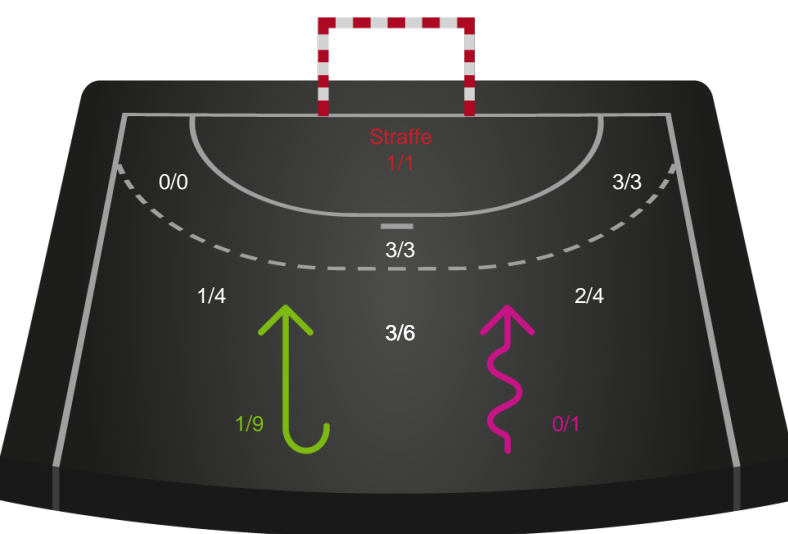

Bjerringbro FH

Skuddiagram