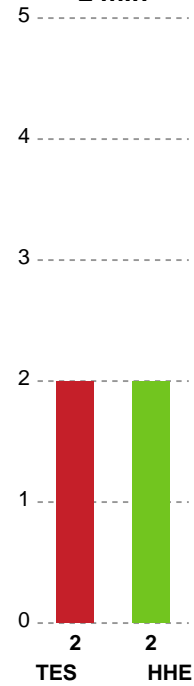

Fordeling af mål og skud

Team Esbjerg - Horsens Håndbold Elite - 34-21 (17-9)

Intet billede angivet

326604 / 03.11.2021, 18.30 / Blue Water Dokken / Bambusa Kvindeligaen - Grundspil

Angrebet sluttede med:

Skuddene endte med:

Teknisk fejl

2 min

Assist

Målforskel i løbet af kampen

Shotplot for Første halvleg

Team Esbjerg - Horsens Håndbold Elite - 34-21 (17-9)

326604 / 03.11.2021, 18.30 / Blue Water Dokken / Bambusa Kvindeligaen - Grundspil