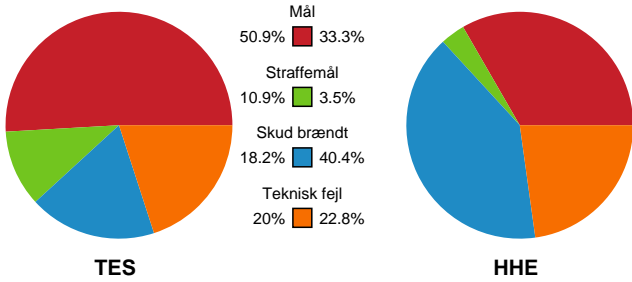

Fordeling af mål og skud

Team Esbjerg - Horsens Håndbold Elite - 34-21 (17-9)

Intet billede angivet

326604 / 03.11.2021, 18.30 / Blue Water Dokken / Bambusa Kvindeligaen - Grundspil

Angrebet sluttede med: