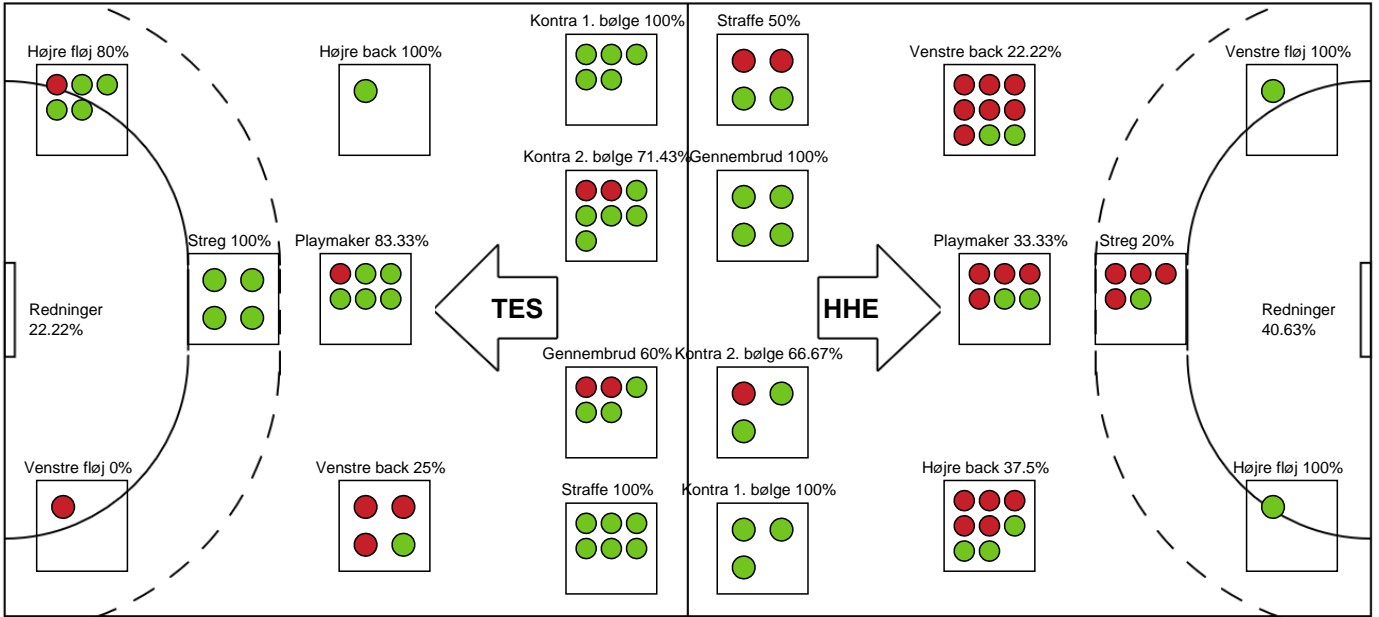

Markspillere

Nr	Navn	Mål/Skud	Straffe-mål/skud	Total Mål/Skud	Assist	Tilkendt straffe	Forårsagede straffe	Rødt kort	Tabt bold	Bold erob.	Fejl aflv.	Regelbrud	2min udvis.	MEP
2	Anne-Sofie FILTENBORG	1/2 50%	0/0 0%	1/2 50%	0	0	1	0	0	0	0	0	0	0.2
3	Marija OBRADOVIC	3/5 60%	1/1 100%	4/6 66.67%	0	0	0	0	0	0	3	0	0	1.25
4	Maria Krogh HOLM	2/7 28.57%	1/2 50%	3/9 33.33%	0	0	0	0	0	0	0	0	0	0.4
9	Nina DANO	2/5 40%	0/0 0%	2/5 40%	0	0	1	0	1	0	1	0	0	0
10	Majbritt Toft HANSEN	2/5 40%	0/0 0%	2/5 40%	0	0	0	0	1	0	0	0	0	0.1
14	Amalie Grøn HANSEN	0/0 0%	0/0 0%	0/0 0%	0	2	1	0	0	0	0	0	0	0.64
17	Stine Bodholt NIELSEN	0/0 0%	0/0 0%	0/0 0%	0	0	0	0	0	0	0	0	0	0
19	Laura DAMGAARD	3/6 50%	0/0 0%	3/6 50%	1	0	1	0	0	0	3	0	1	0.47
20	Freja Hauge HANSEN	3/3 100%	0/1 0%	3/4 75%	1	0	1	0	0	0	0	0	0	1.85
21	Frederikke GULMARK	2/6 33.33%	0/0 0%	2/6 33.33%	0	0	0	0	1	0	1	1	0	-0.35
23	Sille CHRISTENSEN	0/0 0%	0/0 0%	0/0 0%	0	0	1	0	0	0	0	0	1	-0.38
26	Maria Mose VESTERGAARD	1/1 100%	0/0 0%	1/1 100%	0	2	0	0	1	0	0	0	0	1.24

Fordeling af mål og skud

Team Esbjerg - Horsens Håndbold Elite - 34-21 (17-9)

Intet billede angivet

326604 / 03.11.2021, 18.30 / Blue Water Dokken / Bambusa Kvindeligaen - Grundspil

Angrebet sluttede med: