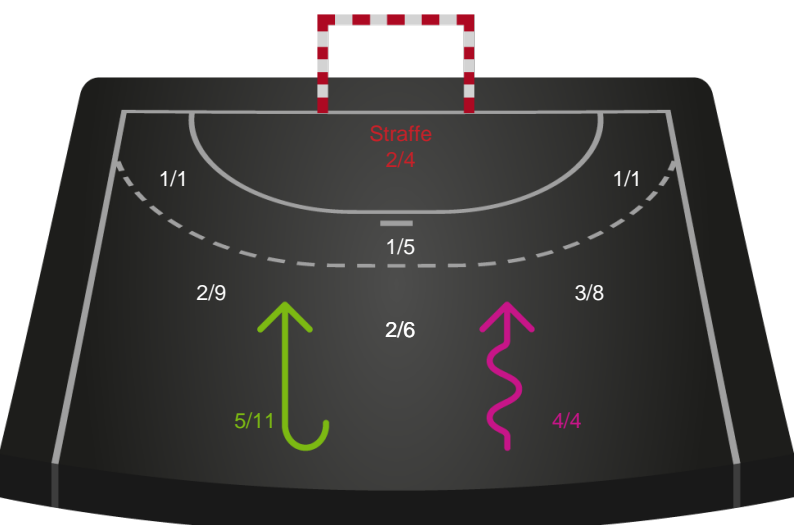

Skuddiagram

Kontra

Gennembrud

Hold statistik for Første halvleg

Team Esbjerg - Horsens Håndbold Elite - 34-21 (17-9)

326604 / 03.11.2021, 18.30 / Blue Water Dokken / Bambusa Kvindeligaen - Grundspil

Inet billede angivet