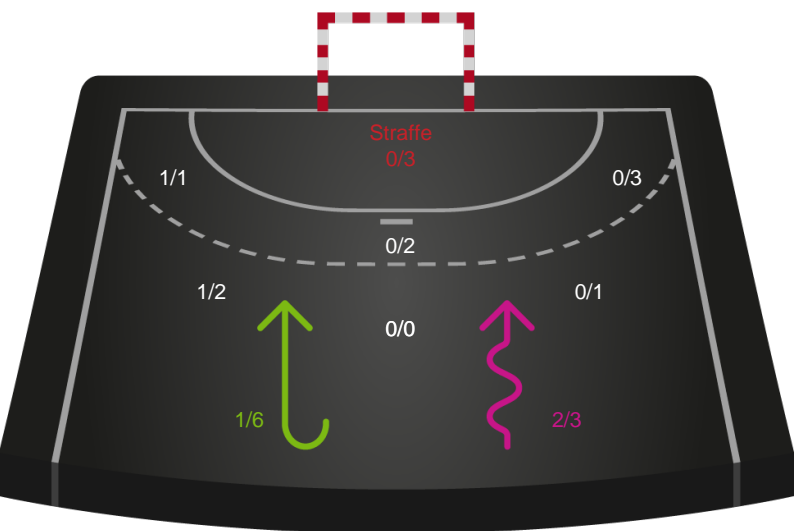

Horsens Håndbold Elite

Redningsdiagram