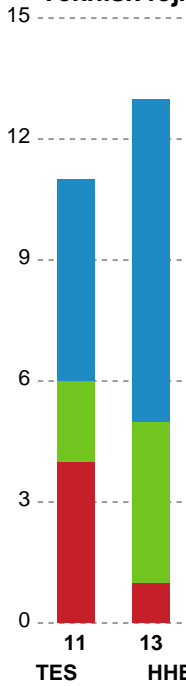

Markspillere

Nr	Navn	Mål/Skud	Straffe-mål/skud	Total Mål/Skud	Assist	Tilkendt straffe	Forårsagede straffe	Rødt kort	Tabt bold	Bold erob.	Fejl aflv.	Regelbrud	2min udvis.	MEP
2	Anne-Sofie FILTENBORG	1/2 50%	0/0 0%	1/2 50%	0	0	1	0	0	0	0	0	0	0.2
3	Marija OBRADOVIC	3/5 60%	1/1 100%	4/6 66.67%	0	0	0	0	0	0	3	0	0	1.25
4	Maria Krogh HOLM	2/7 28.57%	1/2 50%	3/9 33.33%	0	0	0	0	0	0	0	0	0	0.4
9	Nina DANO	2/5 40%	0/0 0%	2/5 40%	0	0	1	0	1	0	1	0	0	0
10	Majbritt Toft HANSEN	2/5 40%	0/0 0%	2/5 40%	0	0	0	0	1	0	0	0	0	0.1
14	Amalie Grøn HANSEN	0/0 0%	0/0 0%	0/0 0%	0	2	1	0	0	0	0	0	0	0.64
17	Stine Bodholt NIELSEN	0/0 0%	0/0 0%	0/0 0%	0	0	0	0	0	0	0	0	0	0
19	Laura DAMGAARD	3/6 50%	0/0 0%	3/6 50%	1	0	1	0	0	0	3	0	1	0.47
20	Freja Hauge HANSEN	3/3 100%	0/1 0%	3/4 75%	1	0	1	0	0	0	0	0	0	1.85
21	Frederikke GULMARK	2/6 33.33%	0/0 0%	2/6 33.33%	0	0	0	0	1	0	1	1	0	-0.35
23	Sille CHRISTENSEN	0/0 0%	0/0 0%	0/0 0%	0	0	1	0	0	0	0	0	1	-0.38
26	Maria Mose VESTERGAARD	1/1 100%	0/0 0%	1/1 100%	0	2	0	0	1	0	0	0	0	1.24

Fordeling af mål og skud

Team Esbjerg - Horsens Håndbold Elite - 34-21 (17-9)

Intet billede angivet

326604 / 03.11.2021, 18.30 / Blue Water Dokken / Bambusa Kvindeligaen - Grundspil

Angrebet sluttede med:

Skuddene endte med:

Teknisk fejl

2 min

Assist

Målforskel i løbet af kampen

Shotplot for Første halvleg

Team Esbjerg - Horsens Håndbold Elite - 34-21 (17-9)

326604 / 03.11.2021, 18.30 / Blue Water Dokken / Bambusa Kvindeligaen - Grundspil