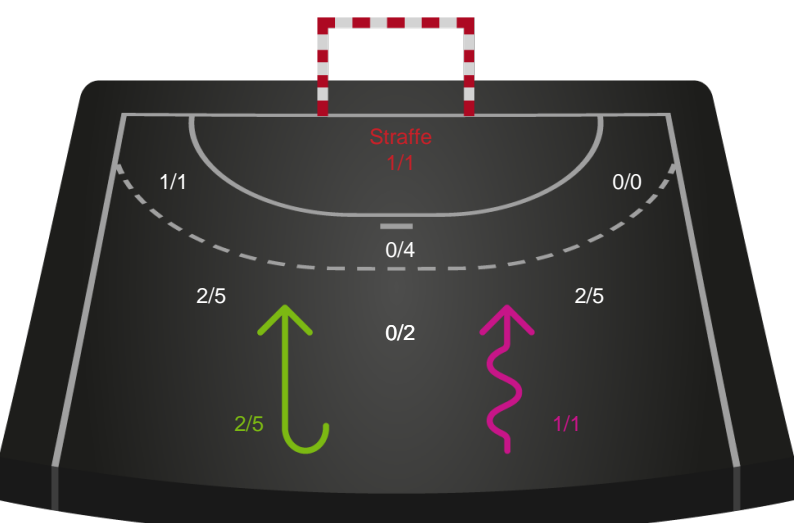

Horsens Håndbold Elite

Skuddiagram