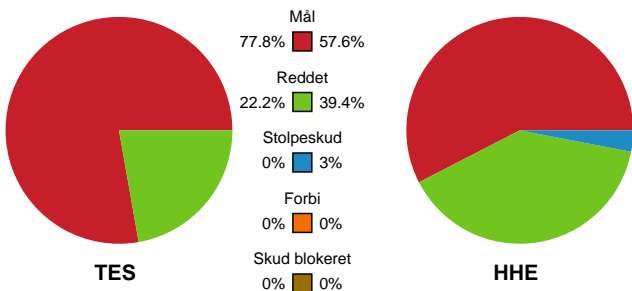

Fordeling af mål og skud

Team Esbjerg - Horsens Håndbold Elite - 34-21 (17-9)

Intet billede angivet

326604 / 03.11.2021, 18.30 / Blue Water Dokken / Bambusa Kvindeligaen - Grundspil

Angrebet sluttede med:

Skuddene endte med:

Teknisk fejl

2 min

Assist

Målforskel i løbet af kampen

Shotplot for Første halvleg

Team Esbjerg - Horsens Håndbold Elite - 34-21 (17-9)

326604 / 03.11.2021, 18.30 / Blue Water Dokken / Bambusa Kvindeligaen - Grundspil