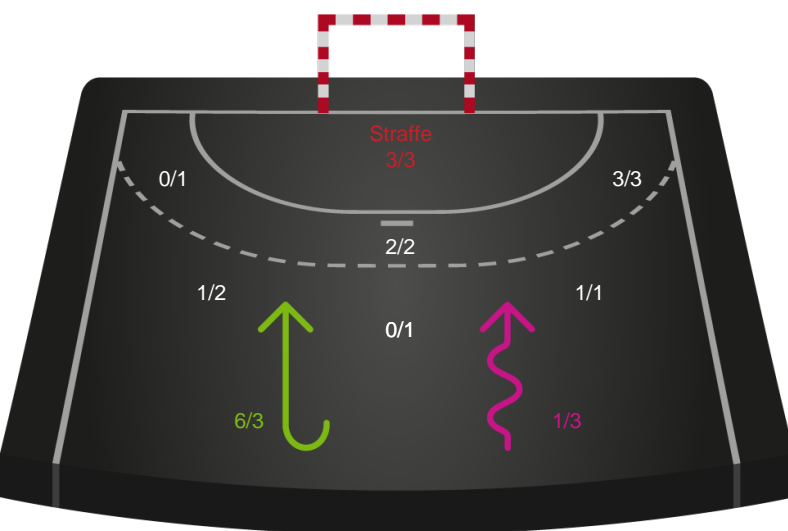

Team Esbjerg

Skuddiagram