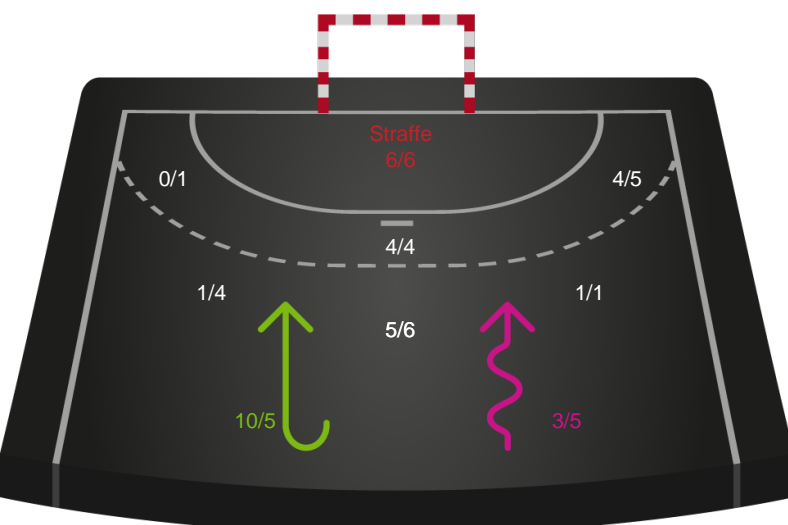

Team Esbjerg

Skuddiagram