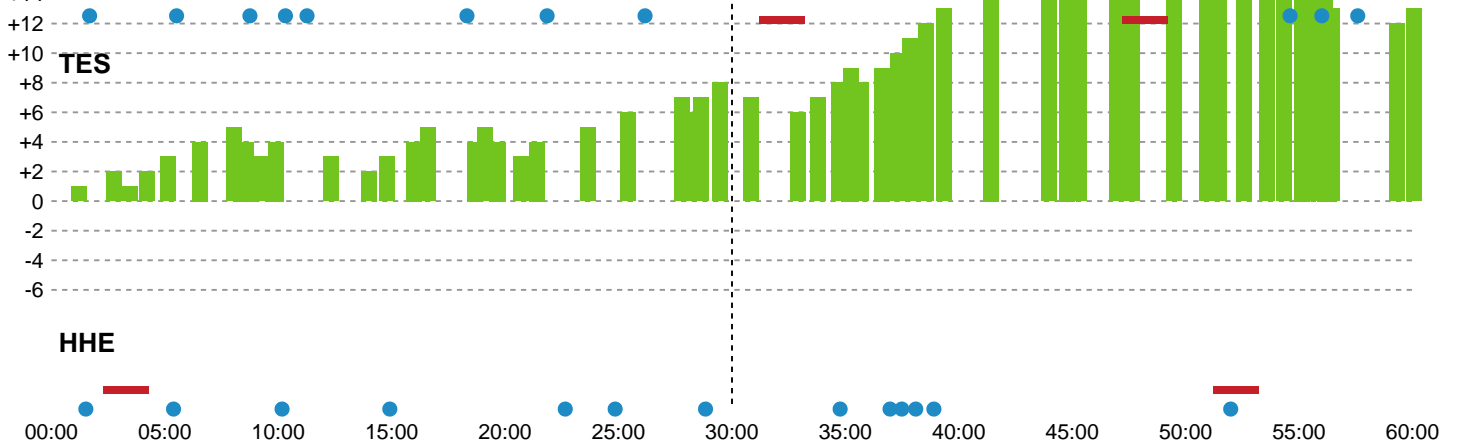

Fordeling af mål og skud

Team Esbjerg - Horsens Håndbold Elite - 34-21 (17-9)

Intet billede angivet

326604 / 03.11.2021, 18.30 / Blue Water Dokken / Bambusa Kvindeligaen - Grundspil

Angrebet sluttede med:

Skuddene endte med:

Teknisk fejl

2 min

Assist

Målforskel i løbet af kampen

Shotplot for Første halvleg

Team Esbjerg - Horsens Håndbold Elite - 34-21 (17-9)

326604 / 03.11.2021, 18.30 / Blue Water Dokken / Bambusa Kvindeligaen - Grundspil