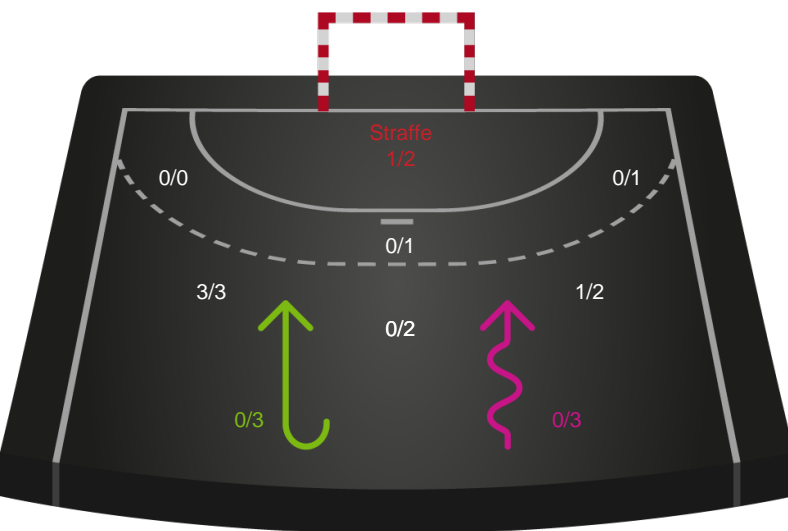

Shotplot for Anden halvleg

Team Esbjerg - Horsens Håndbold Elite - 34-21 (17-9)

326604 / 03.11.2021, 18.30 / Blue Water Dokken / Bambusa Kvindeligaen - Grundspil

Intet billede angivet

Team Esbjerg

Redningsdiagram