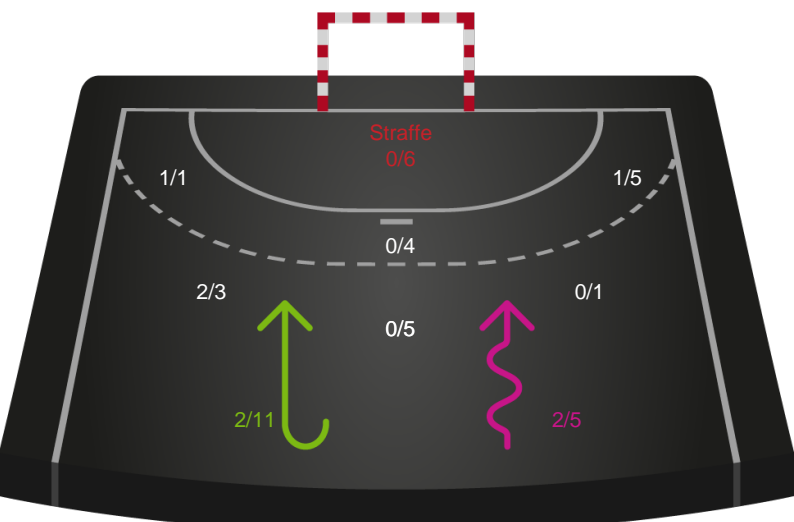

Horsens Håndbold Elite

Redningsdiagram