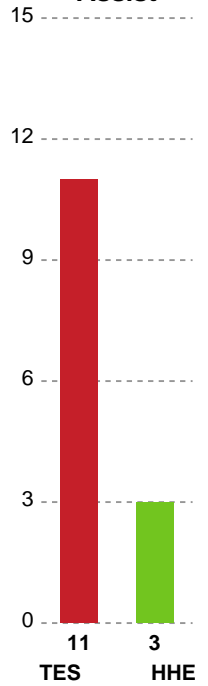

Fordeling af mål og skud

Team Esbjerg - Horsens Håndbold Elite - 34-21 (17-9)

Intet billede angivet

326604 / 03.11.2021, 18.30 / Blue Water Dokken / Bambusa Kvindeligaen - Grundspil

Angrebet sluttede med:

Skuddene endte med:

Teknisk fejl

2 min

Assist

Målforskel i løbet af kampen

Shotplot for Første halvleg

Team Esbjerg - Horsens Håndbold Elite - 34-21 (17-9)

326604 / 03.11.2021, 18.30 / Blue Water Dokken / Bambusa Kvindeligaen - Grundspil