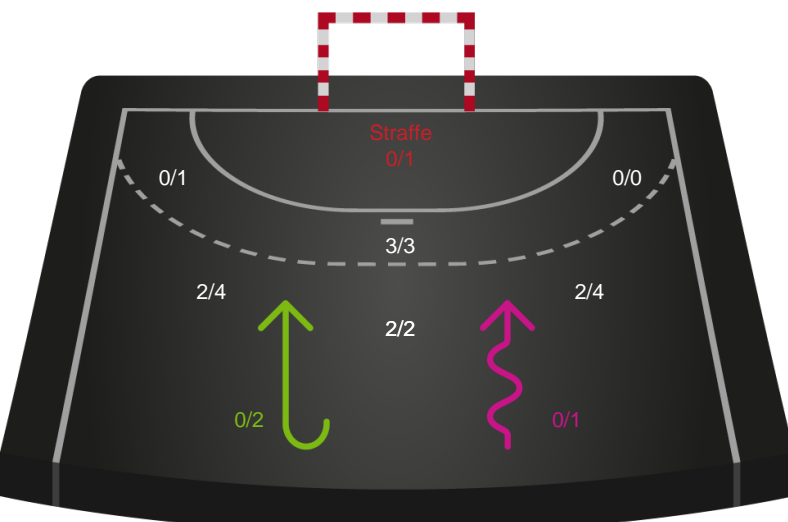

Shotplot for Første halvleg

Team Esbjerg - Horsens Håndbold Elite - 34-21 (17-9)

326604 / 03.11.2021, 18.30 / Blue Water Dokken / Bambusa Kvindeligaen - Grundspil

Inet billede angivet

Team Esbjerg

Redningsdiagram