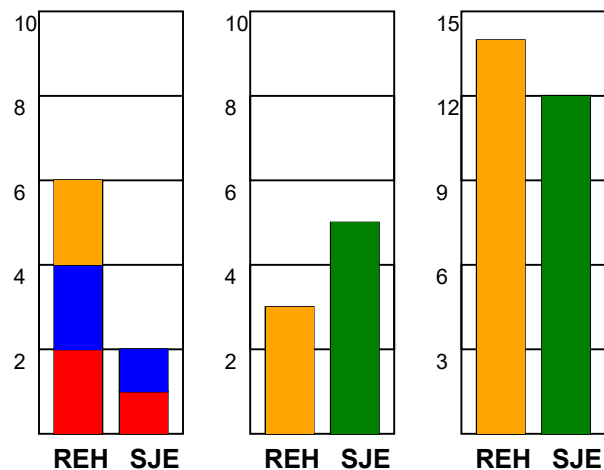

Tekn. Fejl

2 min

Assist