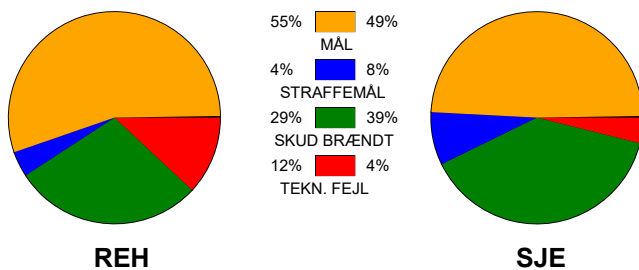

Angrebet sluttede med: