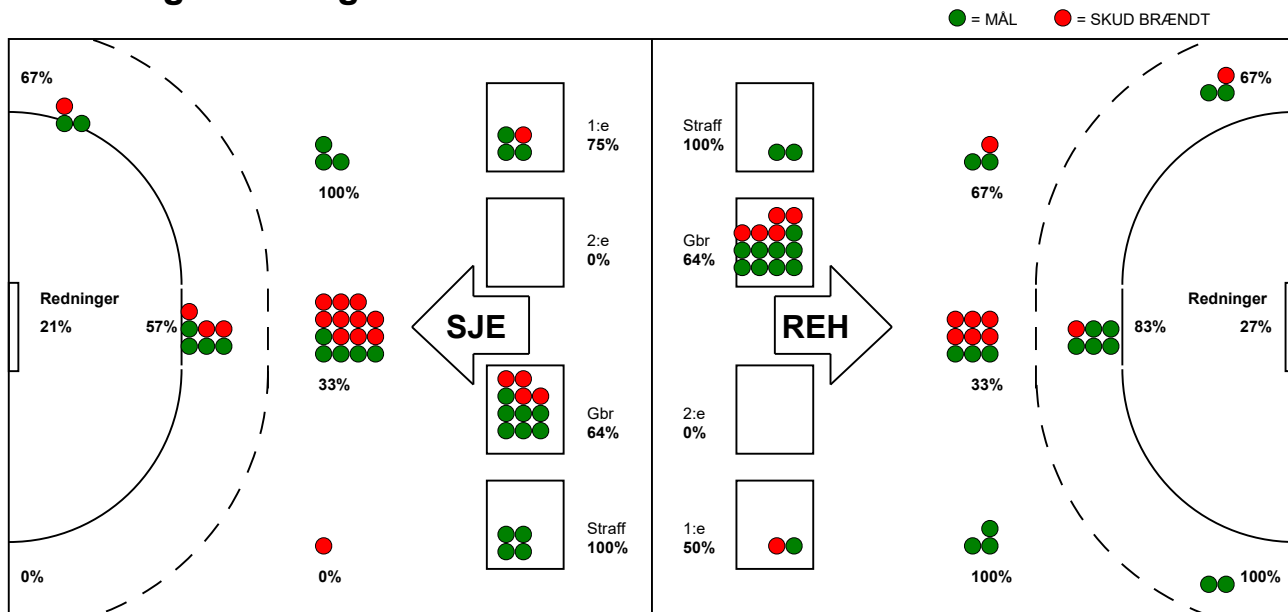

## Ribe-Esbjerg HH - SønderjyskE Herrer 29 - 28 (16 - 16)

590193 / 20-3-2024 / Blue Water Dokken / Herreligaen

### Fordeling af mål og skud:

Gbr=Gennembrud. 1.f=Kontra første bølge. 2.f=Kontra anden bølge