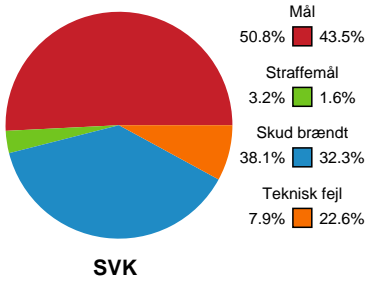

Angrebet sluttede med: