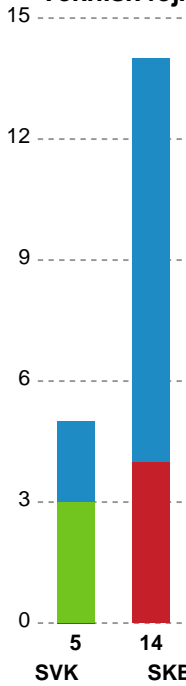

Teknisk fejl