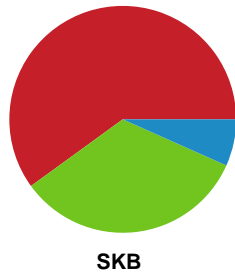

Skuddene endte med: