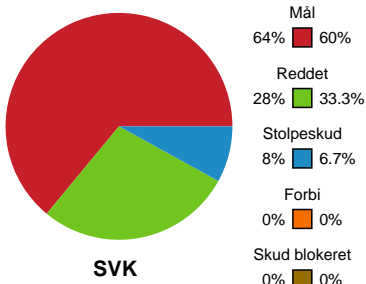

Skuddene endte med: