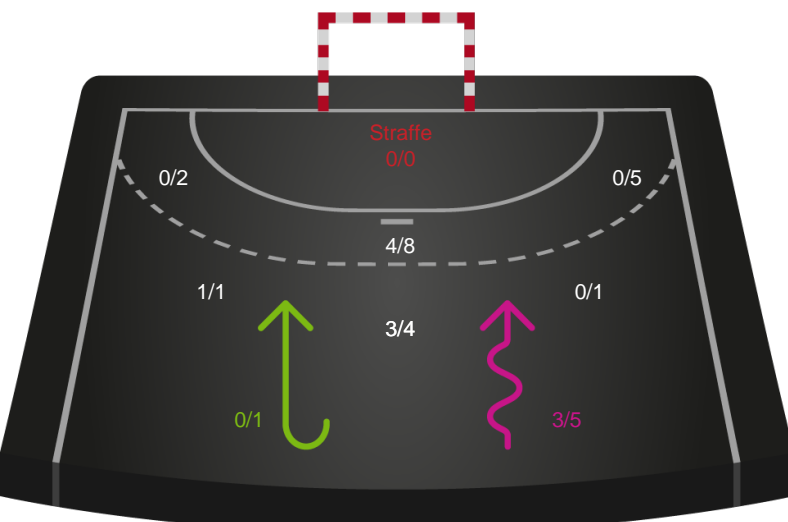

Shotplot for Anden halvleg

Silkeborg-Voel KFUM - Skanderborg Håndbold - 34-28 (14-12)

789765 / 17.04.2019, 19.00 / Hal 1 / HTH Ligaen - Kvalifikationsspil

Intet billede angivet

Silkeborg-Voel KFUM

Redningsdiagram