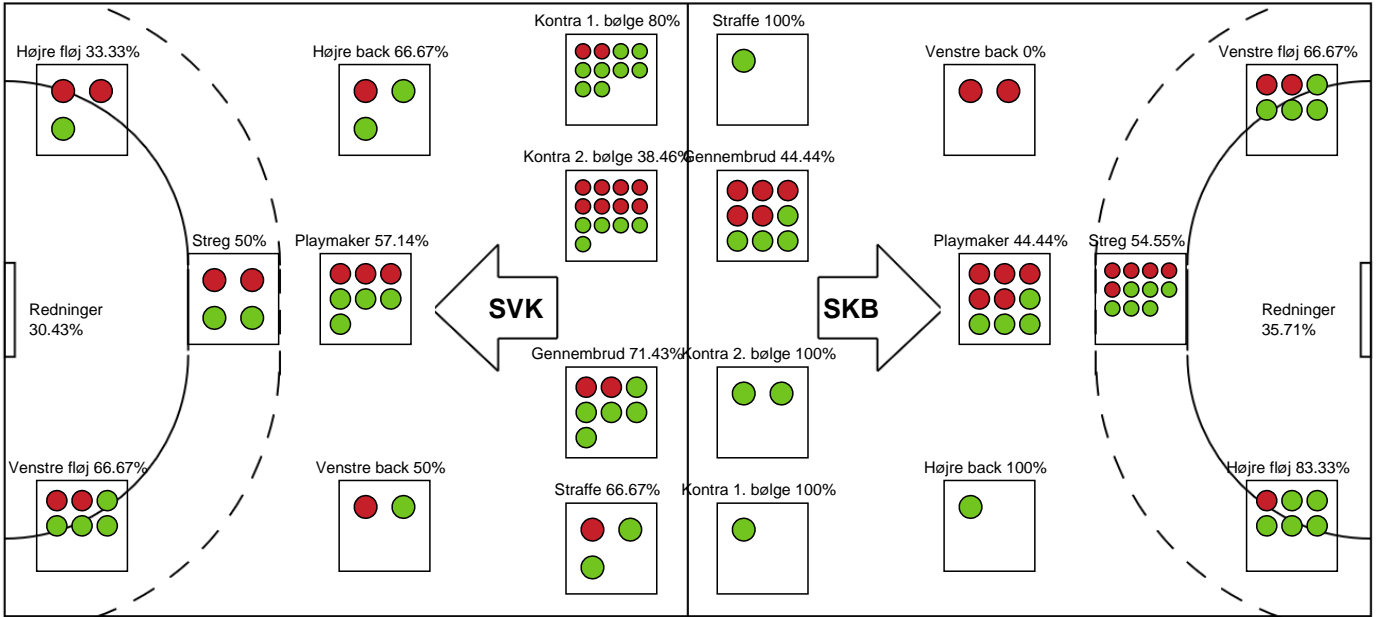

Fordeling af mål og skud

Silkeborg-Voel KFUM - Skanderborg Håndbold - 34-28 (14-12)

Intet billede angivet

789765 / 17.04.2019, 19.00 / Hal 1 / HTH Ligaen - Kvalifikationsspil