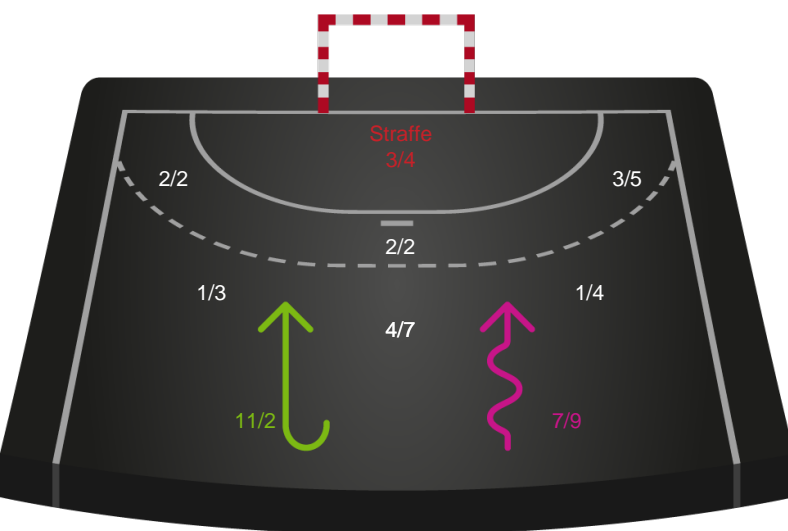

Ajax København

Skuddiagram