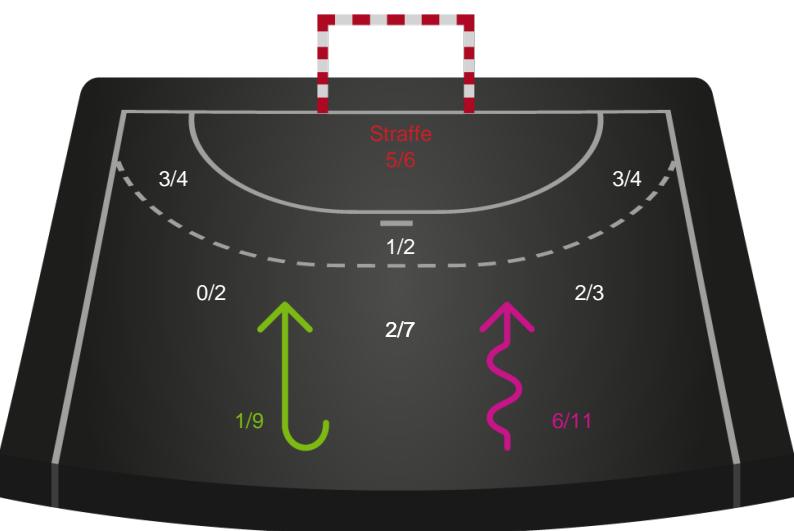

Redningsdiagram

Ajax København

Skuddiagram

Skanderborg Håndbold

Skuddiagram

Hold statistik for Første halvleg

Ajax København - Skanderborg Håndbold - 34-23 (16-11)

Inet billede angivet