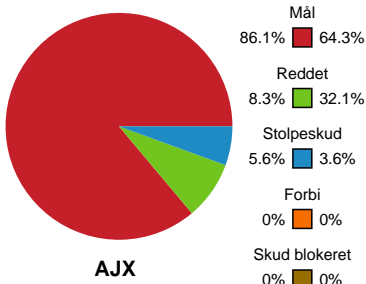

Markspillere

Nr	Navn	Mål/Skud	Straffe-mål/skud	Total Mål/Skud	Assist	Tilkendt straffe	Forårsagede straffe	Rødt kort	Tabt bold	Bold erob.	Fejl aflv.	Regelbrud	2min udvis.	MEP
3	Sarah Vest KIRKELØKKE	1/2 50%	0/0 0%	1/2 50%	0	0	0	0	0	0	0	0	1	0.22
4	Emilie BECH	3/4 75%	0/0 0%	3/4 75%	1	0	0	0	0	0	0	0	0	2.22
5	Lotte VESTERGAARD	1/3 33.33%	0/0 0%	1/3 33.33%	2	0	0	0	0	0	2	0	0	0.05
7	Emilie Ytting PEDERSEN	3/3 100%	1/1 100%	4/4 100%	0	0	1	0	0	0	0	0	0	2.5
9	Mathilde STORGAARD	0/0 0%	0/0 0%	0/0 0%	0	1	2	0	0	0	0	0	0	0.22
10	Stine KRISTENSEN	6/10 60%	0/0 0%	6/10 60%	1	0	0	0	1	0	0	3	1	1.82
11	Alberte EBLER	0/1 0%	0/0 0%	0/1 0%	1	0	0	0	1	0	0	0	0	-0.3
14	Stine Baun ERIKSEN	0/0 0%	4/5 80%	4/5 80%	0	0	0	0	0	1	0	0	0	1.65
15	Sofia DEEN	3/8 37.5%	0/0 0%	3/8 37.5%	3	0	1	0	1	0	2	0	0	0.45
18	Thea Hamann RASMUSSEN	0/0 0%	0/0 0%	0/0 0%	0	0	0	0	0	0	0	0	0	0
20	Thilde BOESEN	0/0 0%	0/0 0%	0/0 0%	0	0	0	0	0	0	0	0	0	0.2
21	Emma Gandrup ERNST	1/4 25%	0/0 0%	1/4 25%	1	5	0	0	1	0	1	0	1	1.62
22	Sarah STOUGAARD	0/1 0%	0/0 0%	0/1 0%	0	0	0	0	0	0	0	1	0	-0.63

Fordeling af mål og skud

Ajax København - Skanderborg Håndbold - 34-23 (16-11)

Intet billede angivet

256262 / 17.02.2021, 19.30 / Bavnehøj Arena / Bambusa Kvindeligaen - Grundspil

Angrebet sluttede med:

Teknisk fejl

2 min

Assist

Skuddene endte med:

Målforskel i løbet af kampen

Shotplot for Første halvleg

Ajax København - Skanderborg Håndbold - 34-23 (16-11)

256262 / 17.02.2021, 19.30 / Bavnehøj Arena / Bambusa Kvindeligaen - Grundspil