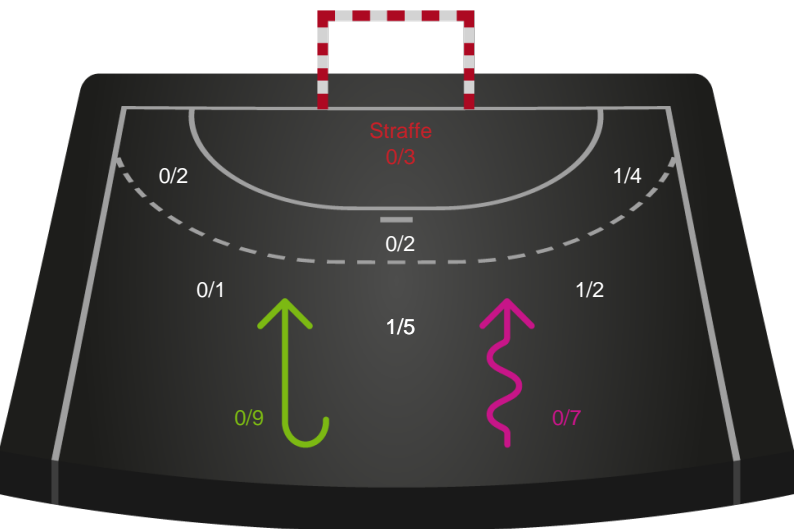

Skanderborg Håndbold

Redningsdiagram