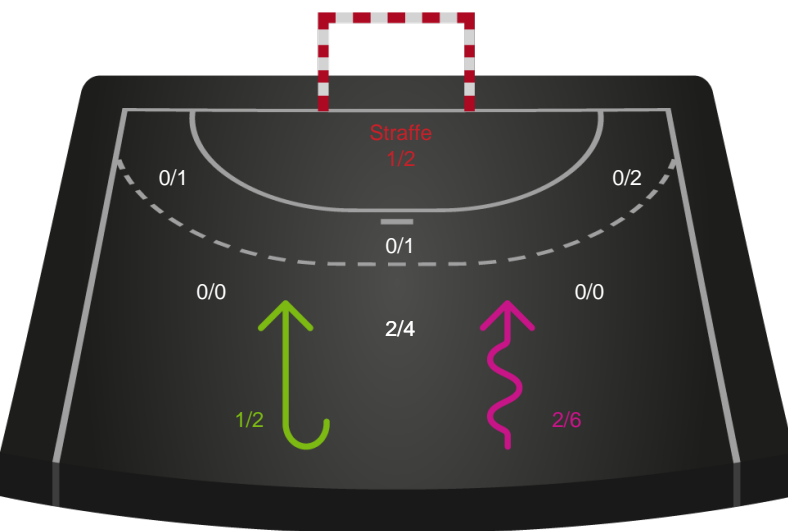

Shotplot for Anden halvleg

Ajax København - Skanderborg Håndbold - 34-23 (16-11)

256262 / 17.02.2021, 19.30 / Bavnehøj Arena / Bambusa Kvindeligaen - Grundspil

Intet billede angivet

Ajax København

Redningsdiagram