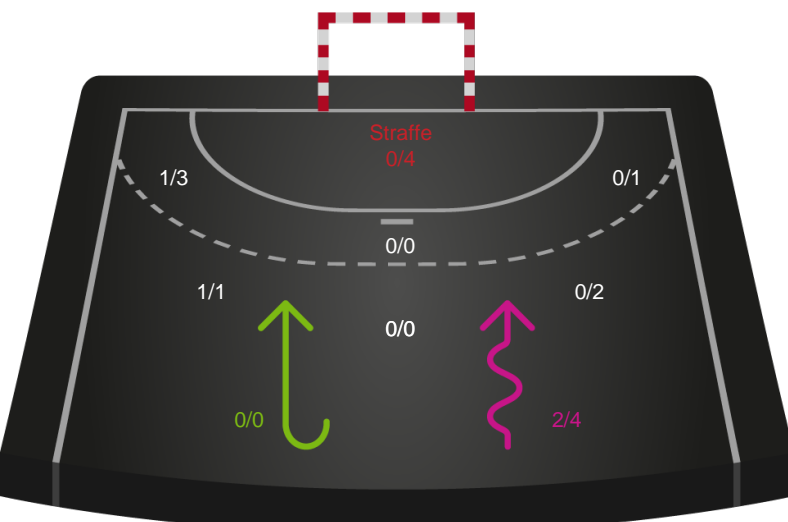

Shotplot for Første halvleg

Ajax København - Skanderborg Håndbold - 34-23 (16-11)

256262 / 17.02.2021, 19.30 / Bavnehøj Arena / Bambusa Kvindeligaen - Grundspil

Inet billede angivet

Ajax København

Redningsdiagram