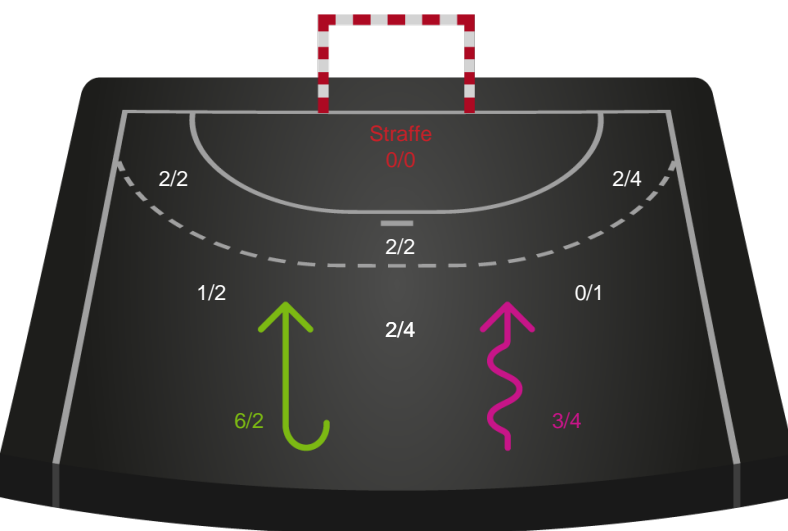

Ajax København

Skuddiagram