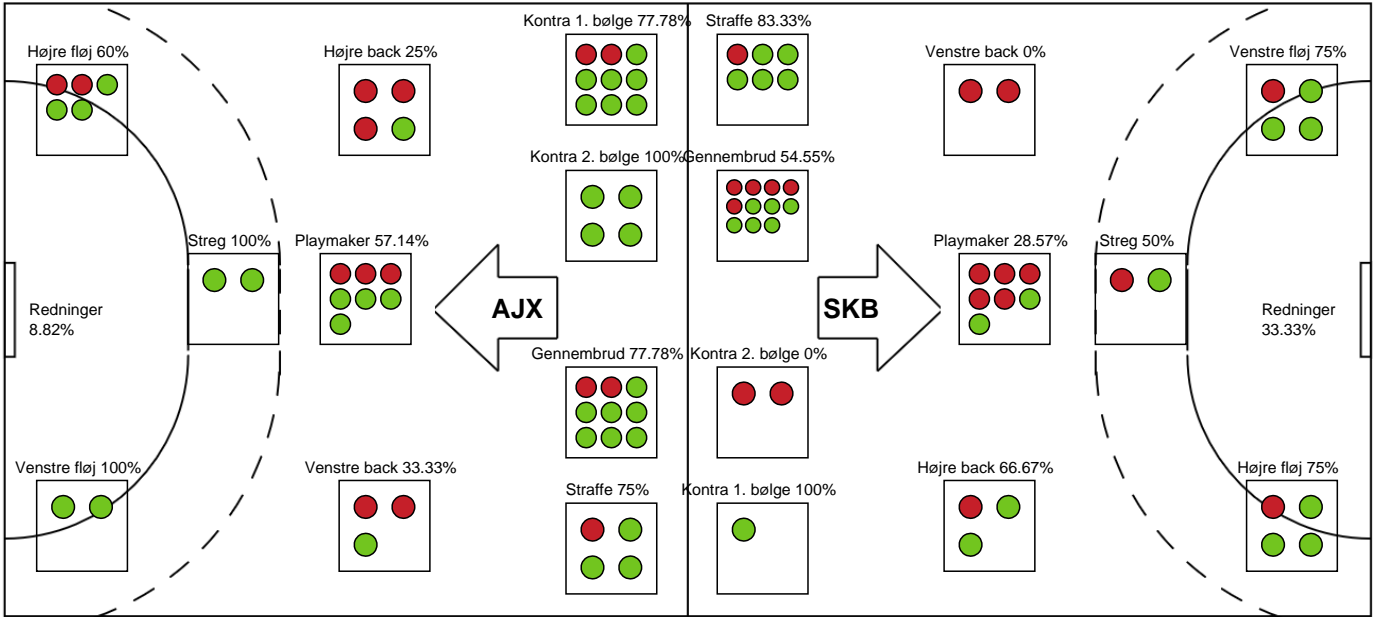

SPILLERSTATISTIK

Ajax København - Skanderborg Håndbold - 34-23 (16-11)

256262 / 17.02.2021, 19.30 / Bavnehøj Arena / Bambusa Kvindeligaen - Grundspil

Intet billede angivet

Skanderborg Håndbold

Målmænd

Nr	Navn	Redn/Skud	Straffe-Redn/skud	Total Redn/Skud	Mål imod	Skud forbi	Skud stolpe	Assist	Mål	Bold erob.	Fejl aflv.	Regelbrud	2 min udvis.	MEP
12	Sophie MOTH	1/17 5.88%	0/2 0%	1/19 5.26%	18	4	0	0	0	0	0	0	0	-1.95
16	Anna VENG	2/15 13.33%	0/1 0%	2/16 12.5%	14	1	2	0	0	0	0	0	0	-1.17

Markspillere

Nr	Navn	Mål/Skud	Straffe-mål/skud	Total Mål/Skud	Assist	Tilkendt straffe	Forårsagede straffe	Rødt kort	Tabt bold	Bold erob.	Fejl aflv.	Regelbrud	2min udvis.	MEP
3	Sarah Vest KIRKELØKKE	1/2 50%	0/0 0%	1/2 50%	0	0	0	0	0	0	0	0	1	0.22
4	Emilie BECH	3/4 75%	0/0 0%	3/4 75%	1	0	0	0	0	0	0	0	0	2.22
5	Lotte VESTERGAARD	1/3 33.33%	0/0 0%	1/3 33.33%	2	0	0	0	0	0	2	0	0	0.05
7	Emilie Ytting PEDERSEN	3/3 100%	1/1 100%	4/4 100%	0	0	1	0	0	0	0	0	0	2.5
9	Mathilde STORGAARD	0/0 0%	0/0 0%	0/0 0%	0	1	2	0	0	0	0	0	0	0.22
10	Stine KRISTENSEN	6/10 60%	0/0 0%	6/10 60%	1	0	0	0	1	0	0	3	1	1.82
11	Alberte EBLER	0/1 0%	0/0 0%	0/1 0%	1	0	0	0	1	0	0	0	0	-0.3
14	Stine Baun ERIKSEN	0/0 0%	4/5 80%	4/5 80%	0	0	0	0	0	1	0	0	0	1.65
15	Sofia DEEN	3/8 37.5%	0/0 0%	3/8 37.5%	3	0	1	0	1	0	2	0	0	0.45
18	Thea Hamann RASMUSSEN	0/0 0%	0/0 0%	0/0 0%	0	0	0	0	0	0	0	0	0	0
20	Thilde BOESEN	0/0 0%	0/0 0%	0/0 0%	0	0	0	0	0	0	0	0	0	0.2
21	Emma Gandrup ERNST	1/4 25%	0/0 0%	1/4 25%	1	5	0	0	1	0	1	0	1	1.62
22	Sarah STOUGAARD	0/1 0%	0/0 0%	0/1 0%	0	0	0	0	0	0	0	1	0	-0.63

Fordeling af mål og skud

Ajax København - Skanderborg Håndbold - 34-23 (16-11)

Intet billede angivet

256262 / 17.02.2021, 19.30 / Bavnehøj Arena / Bambusa Kvindeligaen - Grundspil

Angrebet sluttede med:

Teknisk fejl

2 min

Assist

Skuddene endte med:

Målforskel i løbet af kampen

Shotplot for Første halvleg

Ajax København - Skanderborg Håndbold - 34-23 (16-11)

256262 / 17.02.2021, 19.30 / Bavnehøj Arena / Bambusa Kvindeligaen - Grundspil