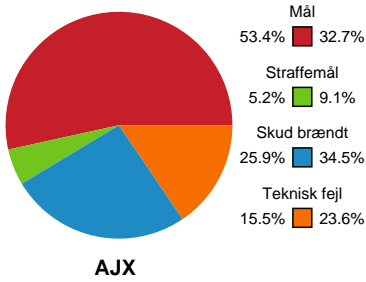

Markspillere

Nr	Navn	Mål/Skud	Straffe-mål/skud	Total Mål/Skud	Assist	Tilkendt straffe	Forårsagede straffe	Rødt kort	Tabt bold	Bold erob.	Fejl aflv.	Regelbrud	2min udvis.	MEP
3	Sarah Vest KIRKELØKKE	1/2 50%	0/0 0%	1/2 50%	0	0	0	0	0	0	0	0	1	0.22
4	Emilie BECH	3/4 75%	0/0 0%	3/4 75%	1	0	0	0	0	0	0	0	0	2.22
5	Lotte VESTERGAARD	1/3 33.33%	0/0 0%	1/3 33.33%	2	0	0	0	0	0	2	0	0	0.05
7	Emilie Ytting PEDERSEN	3/3 100%	1/1 100%	4/4 100%	0	0	1	0	0	0	0	0	0	2.5
9	Mathilde STORGAARD	0/0 0%	0/0 0%	0/0 0%	0	1	2	0	0	0	0	0	0	0.22
10	Stine KRISTENSEN	6/10 60%	0/0 0%	6/10 60%	1	0	0	0	1	0	0	3	1	1.82
11	Alberte EBLER	0/1 0%	0/0 0%	0/1 0%	1	0	0	0	1	0	0	0	0	-0.3
14	Stine Baun ERIKSEN	0/0 0%	4/5 80%	4/5 80%	0	0	0	0	0	1	0	0	0	1.65
15	Sofia DEEN	3/8 37.5%	0/0 0%	3/8 37.5%	3	0	1	0	1	0	2	0	0	0.45
18	Thea Hamann RASMUSSEN	0/0 0%	0/0 0%	0/0 0%	0	0	0	0	0	0	0	0	0	0
20	Thilde BOESEN	0/0 0%	0/0 0%	0/0 0%	0	0	0	0	0	0	0	0	0	0.2
21	Emma Gandrup ERNST	1/4 25%	0/0 0%	1/4 25%	1	5	0	0	1	0	1	0	1	1.62
22	Sarah STOUGAARD	0/1 0%	0/0 0%	0/1 0%	0	0	0	0	0	0	0	1	0	-0.63

Fordeling af mål og skud

Ajax København - Skanderborg Håndbold - 34-23 (16-11)

Intet billede angivet

256262 / 17.02.2021, 19.30 / Bavnehøj Arena / Bambusa Kvindeligaen - Grundspil

Angrebet sluttede med:

Teknisk fejl

2 min

Assist

Skuddene endte med:

Målforskel i løbet af kampen

Shotplot for Første halvleg

Ajax København - Skanderborg Håndbold - 34-23 (16-11)

256262 / 17.02.2021, 19.30 / Bavnehøj Arena / Bambusa Kvindeligaen - Grundspil