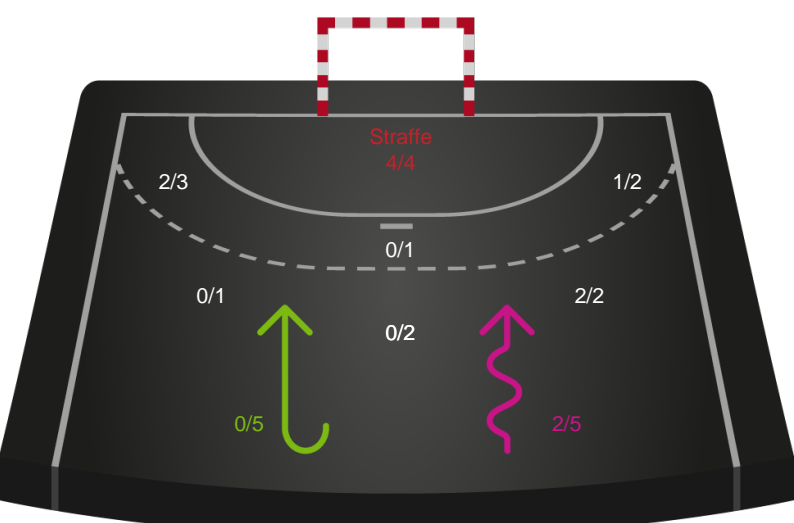

Skanderborg Håndbold

Skuddiagram