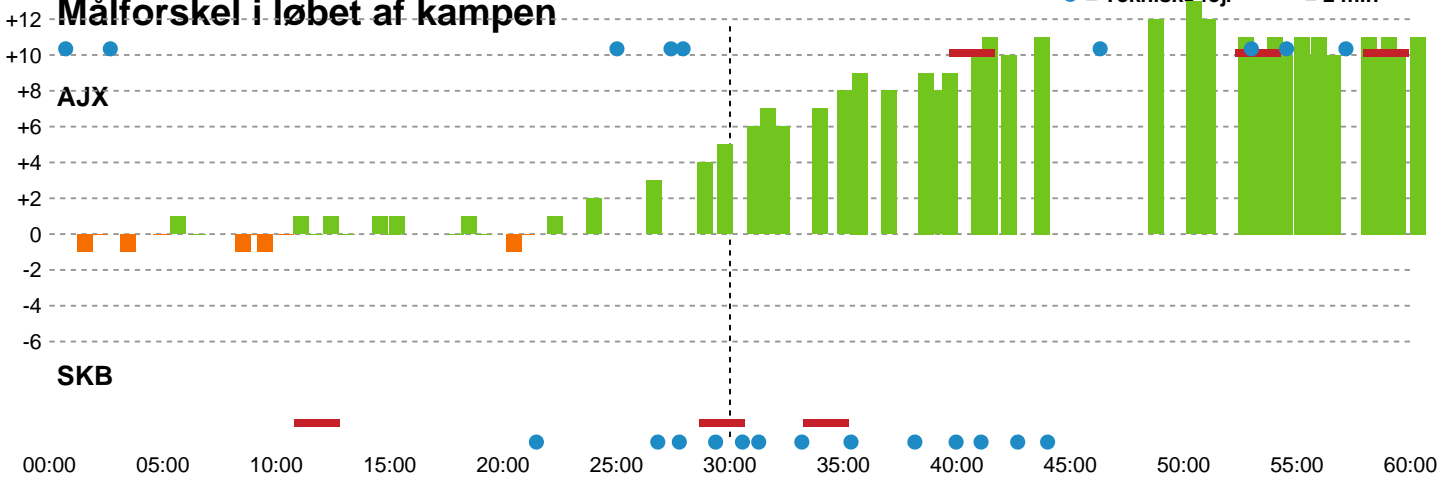

Fordeling af mål og skud

Ajax København - Skanderborg Håndbold - 34-23 (16-11)

Intet billede angivet

256262 / 17.02.2021, 19.30 / Bavnehøj Arena / Bambusa Kvindeligaen - Grundspil

Angrebet sluttede med:

Teknisk fejl

2 min

Assist

Skuddene endte med:

Målforskel i løbet af kampen

Shotplot for Første halvleg

Ajax København - Skanderborg Håndbold - 34-23 (16-11)

256262 / 17.02.2021, 19.30 / Bavnehøj Arena / Bambusa Kvindeligaen - Grundspil

Inet billede angivet

Ajax København

Redningsdiagram

Kontra

Gennembrud

Skanderborg Håndbold

Redningsdiagram

Kontra