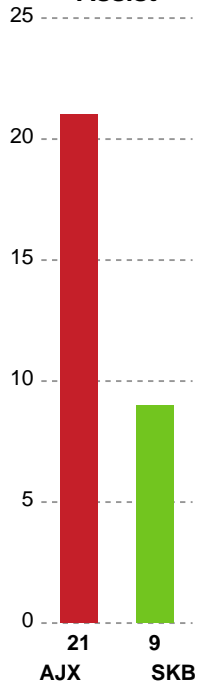

Fordeling af mål og skud

Ajax København - Skanderborg Håndbold - 34-23 (16-11)

Intet billede angivet

256262 / 17.02.2021, 19.30 / Bavnehøj Arena / Bambusa Kvindeligaen - Grundspil

Angrebet sluttede med:

Teknisk fejl

2 min

Assist

Skuddene endte med:

Målforskel i løbet af kampen

Shotplot for Første halvleg

Ajax København - Skanderborg Håndbold - 34-23 (16-11)

256262 / 17.02.2021, 19.30 / Bavnehøj Arena / Bambusa Kvindeligaen - Grundspil