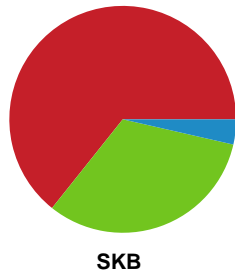

Skuddene endte med: