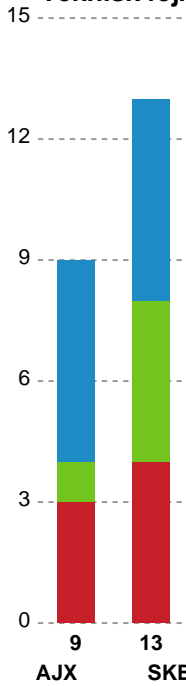

Fordeling af mål og skud

Ajax København - Skanderborg Håndbold - 34-23 (16-11)

Intet billede angivet

256262 / 17.02.2021, 19.30 / Bavnehøj Arena / Bambusa Kvindeligaen - Grundspil

Angrebet sluttede med:

Teknisk fejl

2 min

Assist

Skuddene endte med:

Målforskel i løbet af kampen

Shotplot for Første halvleg

Ajax København - Skanderborg Håndbold - 34-23 (16-11)

256262 / 17.02.2021, 19.30 / Bavnehøj Arena / Bambusa Kvindeligaen - Grundspil