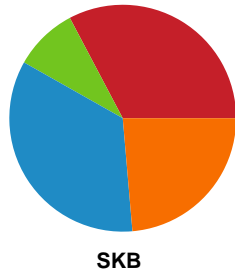

Fordeling af mål og skud

Ajax København - Skanderborg Håndbold - 34-23 (16-11)

Intet billede angivet

256262 / 17.02.2021, 19.30 / Bavnehøj Arena / Bambusa Kvindeligaen - Grundspil

Angrebet sluttede med:

Teknisk fejl