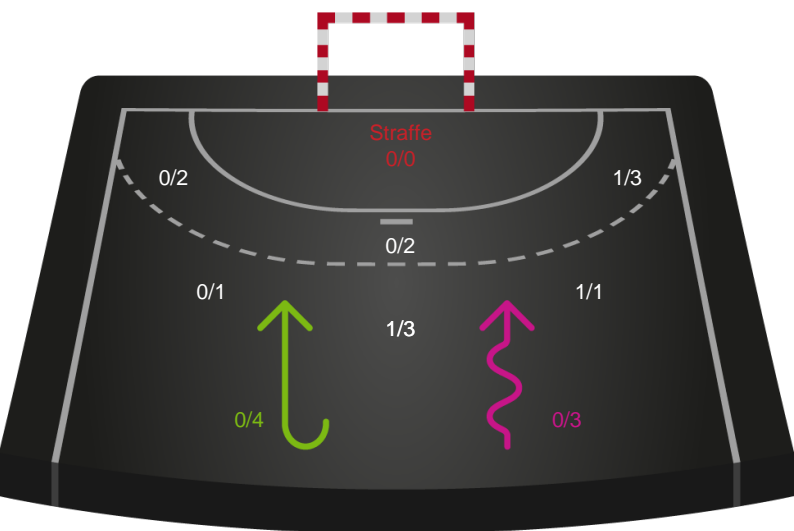

Skanderborg Håndbold

Redningsdiagram