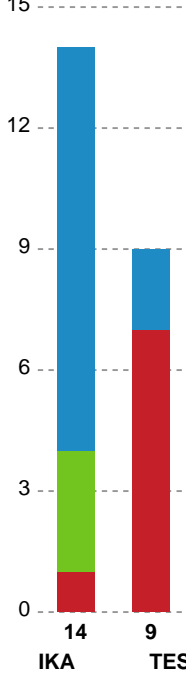

Teknisk fejl