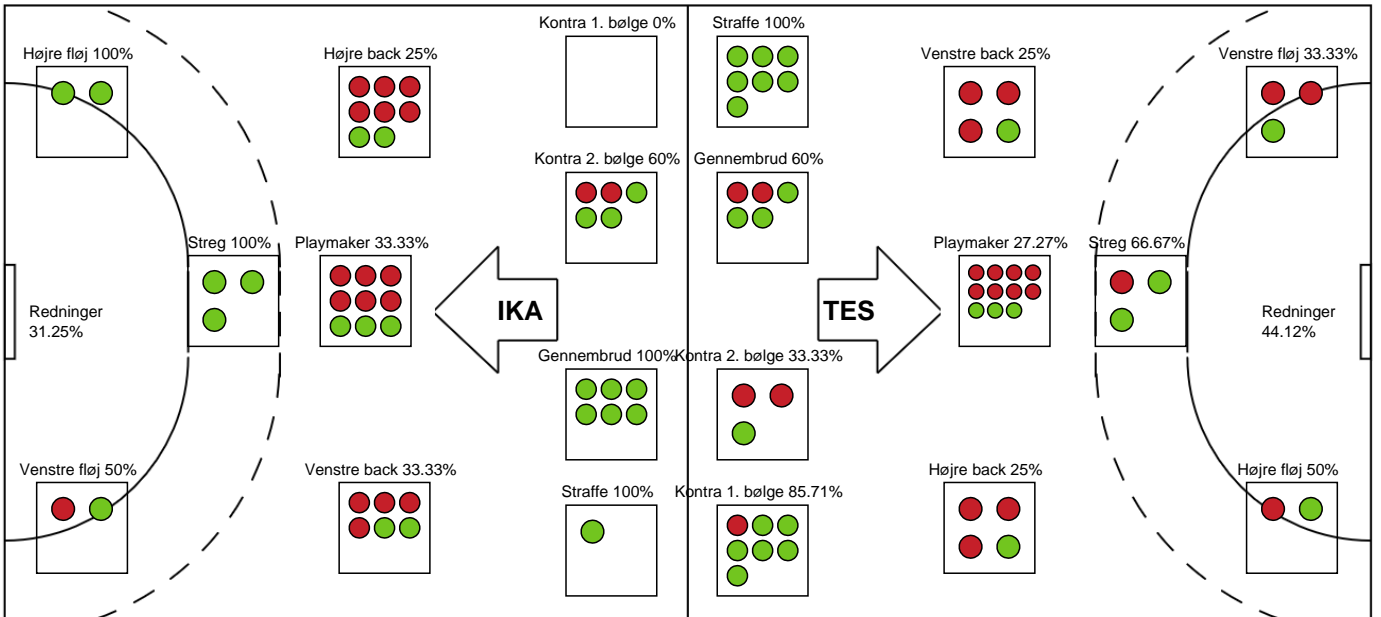

Fordeling af mål og skud

Ikast Håndbold - Team Esbjerg - 23-26 (11-12)

Intet billede angivet

679362 / 02.01.2019, 20.30 / IBF Arena Hal A / HTH Ligaen - Grundspil