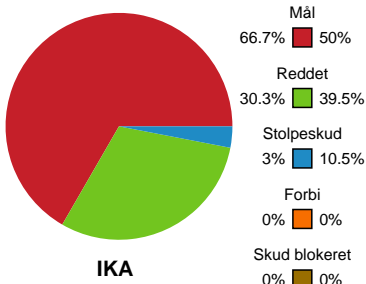

Skuddene endte med: