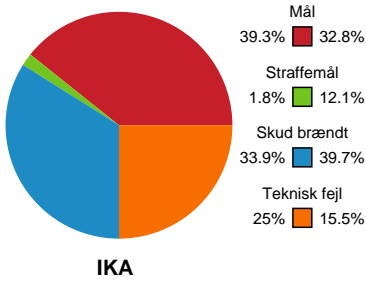

Angrebet sluttede med: