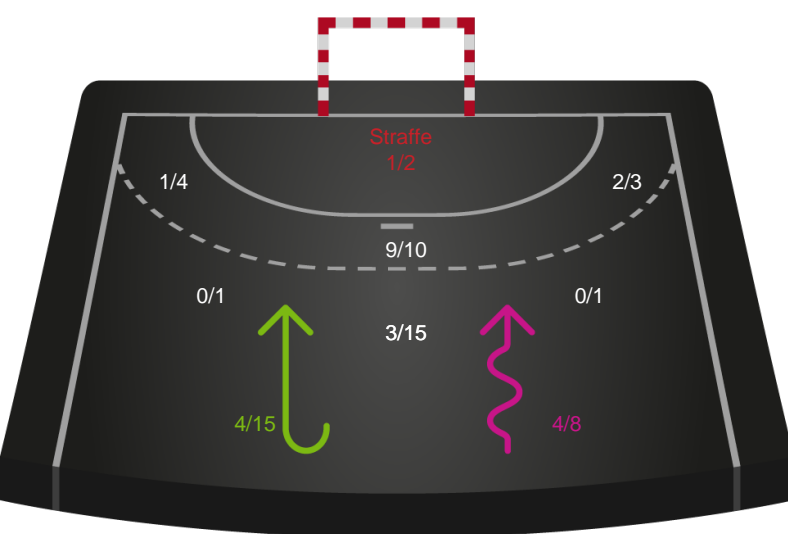

EH Aalborg

Skuddiagram