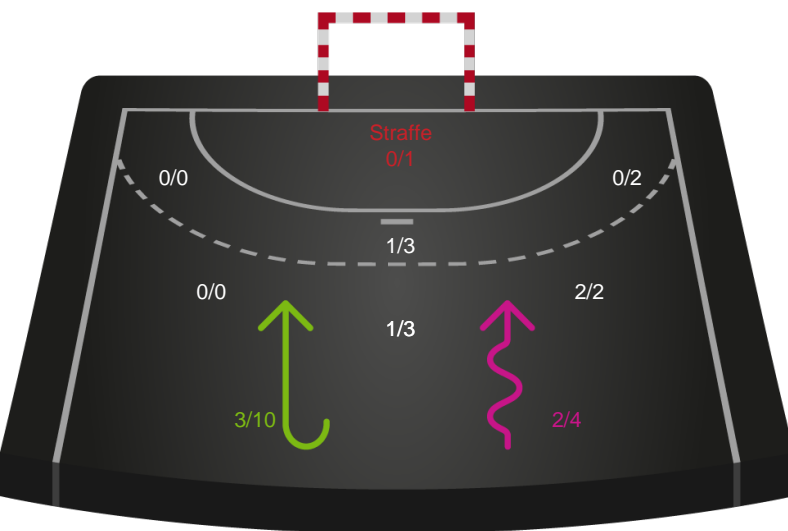

Skuddiagram

Kontra

Gennembrud

Shotplot for Anden halvleg

EH Aalborg - Odense Håndbold - 25-33 (10-15)

748274 / 22.01.2025, 19.00 / Skansen Hal 1 / Kvindeligaen - Grundspil

EH Aalborg

Redningsdiagram