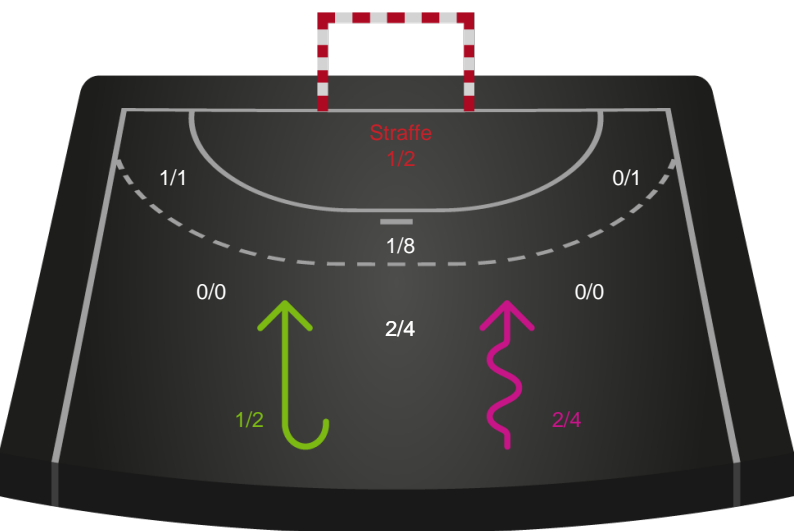

Odense Håndbold

Redningsdiagram