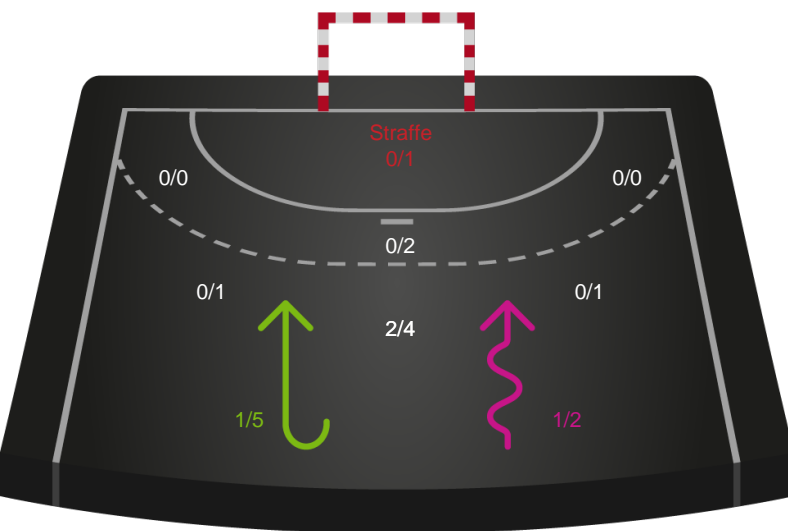

Shotplot for Første halvleg

EH Aalborg - Odense Håndbold - 25-33 (10-15)

748274 / 22.01.2025, 19.00 / Skansen Hal 1 / Kvindeligaen - Grundspil

EH Aalborg

Redningsdiagram

Kontra

Gennembrud

Odense Håndbold