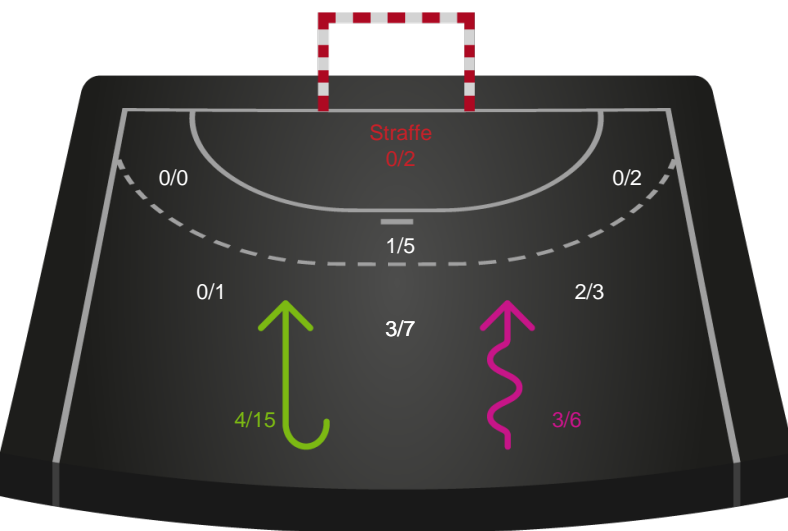

Shotplot for Total

EH Aalborg - Odense Håndbold - 25-33 (10-15)

748274 / 22.01.2025, 19.00 / Skansen Hal 1 / Kvindeligaen - Grundspil

EH Aalborg

Redningsdiagram