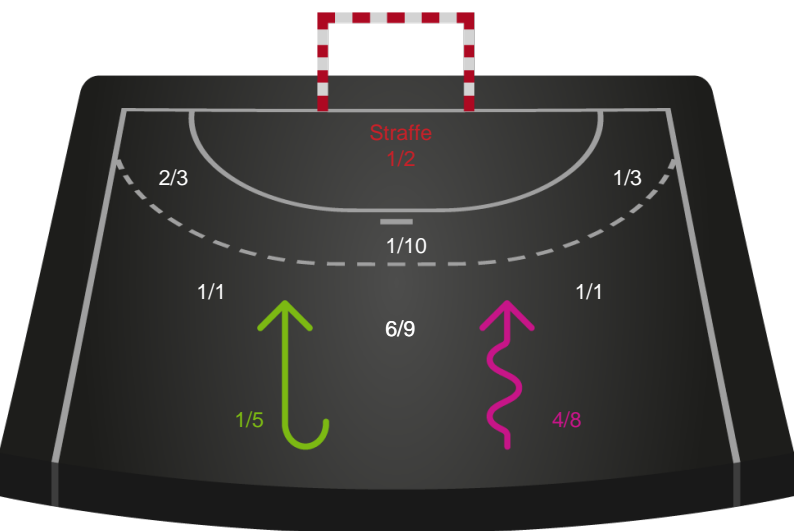

748274 / 22.01.2025, 19.00 / Skansen Hal 1 / Kvindeligaen - Grundspil

EH Aalborg

Redningsdiagram

Kontra

Gennembrud

Odense Håndbold

Redningsdiagram

Kontra