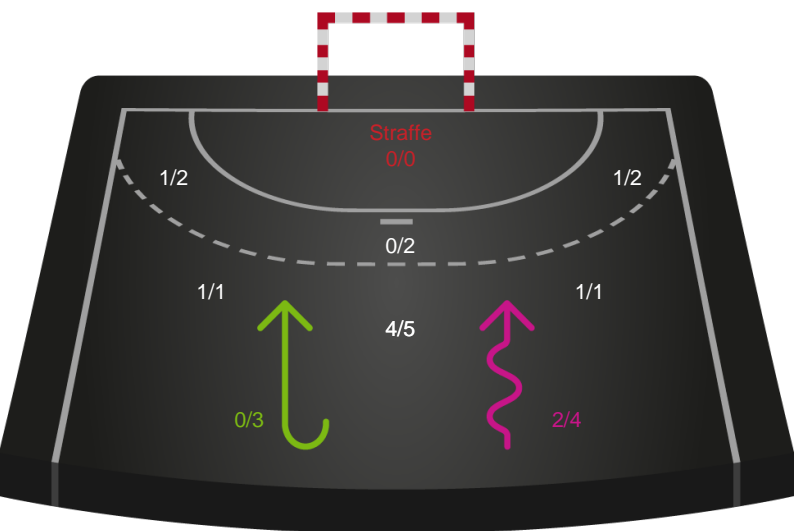

Odense Håndbold

Redningsdiagram