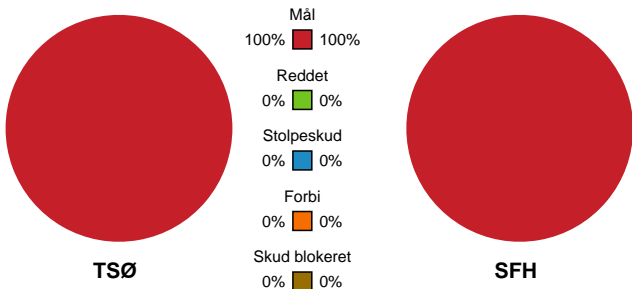

Team Sydhavsørerne - Skive fH - 25-32 (13-12)

742666 / 21.02.2025, 20.00 / Lollands Bank Arena / 1. Division Herrer - Grundspil

Angrebet sluttede med:

Teknisk fejl

2 min

Assist

Skuddene endte med:

Målforskel i løbet af kampen

Shotplot for Første halvleg

Team Sydhavsørerne - Skive fH - 25-32 (13-12)

742666 / 21.02.2025, 20.00 / Lollands Bank Arena / 1. Division Herrer - Grundspil

Team Sydhavsørerne

Redningsdiagram

Kontra

Gennembrud