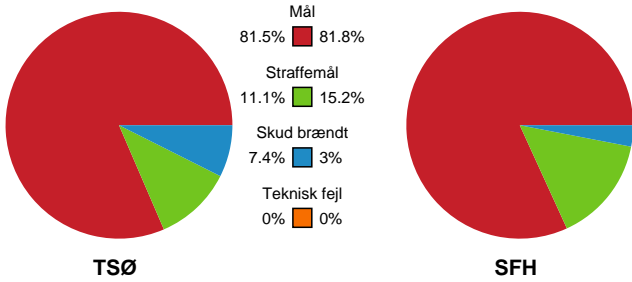

KAMPHÆNDELSER

Team Sydhavsøerne - Skive fH - 25-32 (13-12)

742666 / 21.02.2025, 20.00 / Lollands Bank Arena / 1. Division Herrer - Grundspil

Team Sydhavsøerne

Skive fH

60:00 Kamp slut kl 21:27:10

25-32

Fordeling af mål og skud

Team Sydhavsørerne - Skive fH - 25-32 (13-12)

742666 / 21.02.2025, 20.00 / Lollands Bank Arena / 1. Division Herrer - Grundspil

Angrebet sluttede med:

Teknisk fejl

2 min

Assist

Skuddene endte med:

Målforskel i løbet af kampen