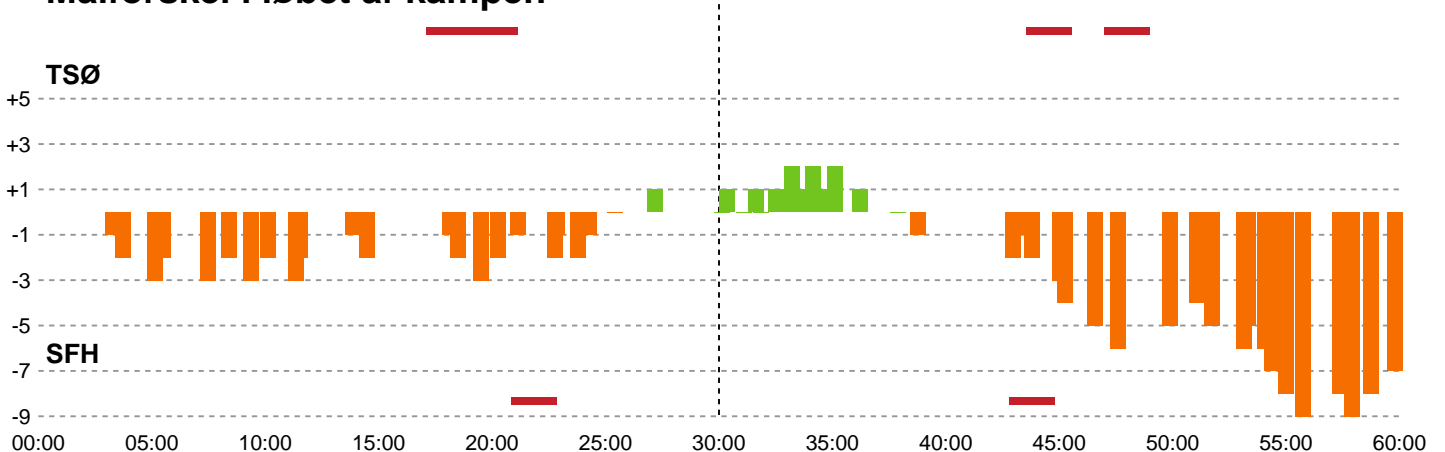

Team Sydhavsørerne - Skive fH - 25-32 (13-12)

742666 / 21.02.2025, 20.00 / Lollands Bank Arena / 1. Division Herrer - Grundspil

Angrebet sluttede med:

Teknisk fejl

2 min

Assist

Skuddene endte med:

Målforskel i løbet af kampen