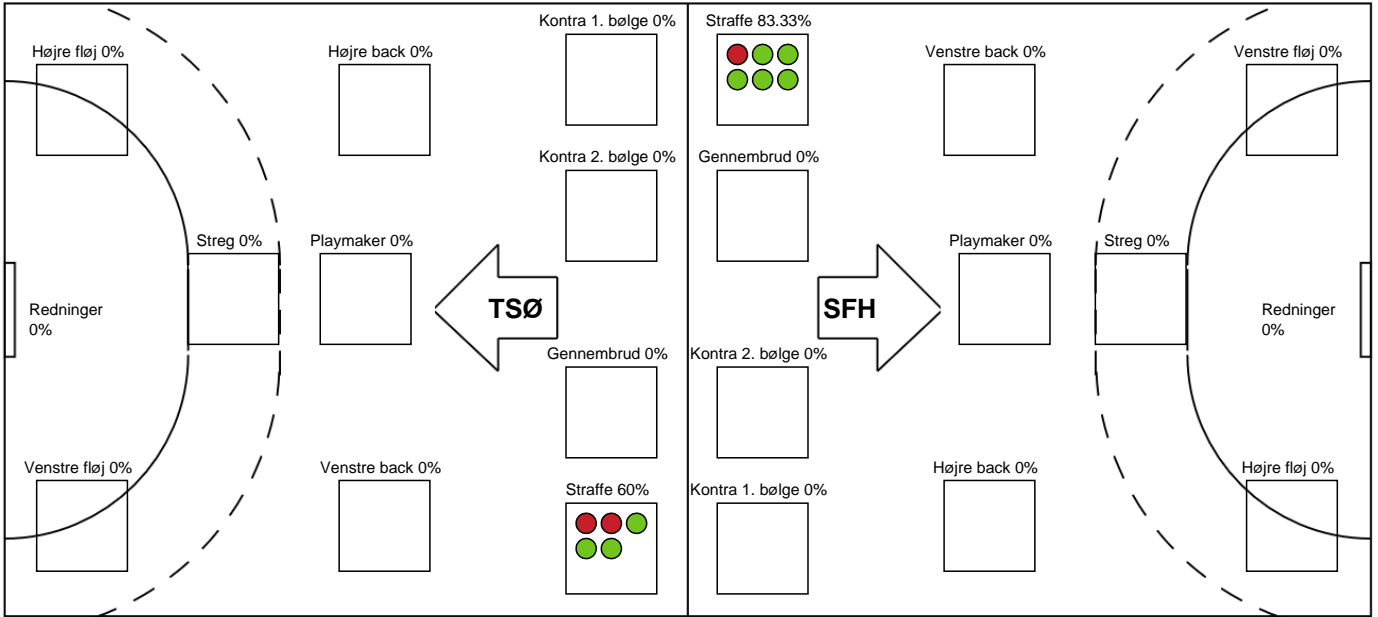

Fordeling af mål og skud

Team Sydhavsørerne - Skive fH - 25-32 (13-12)

742666 / 21.02.2025, 20.00 / Lollands Bank Arena / 1. Division Herrer - Grundspil