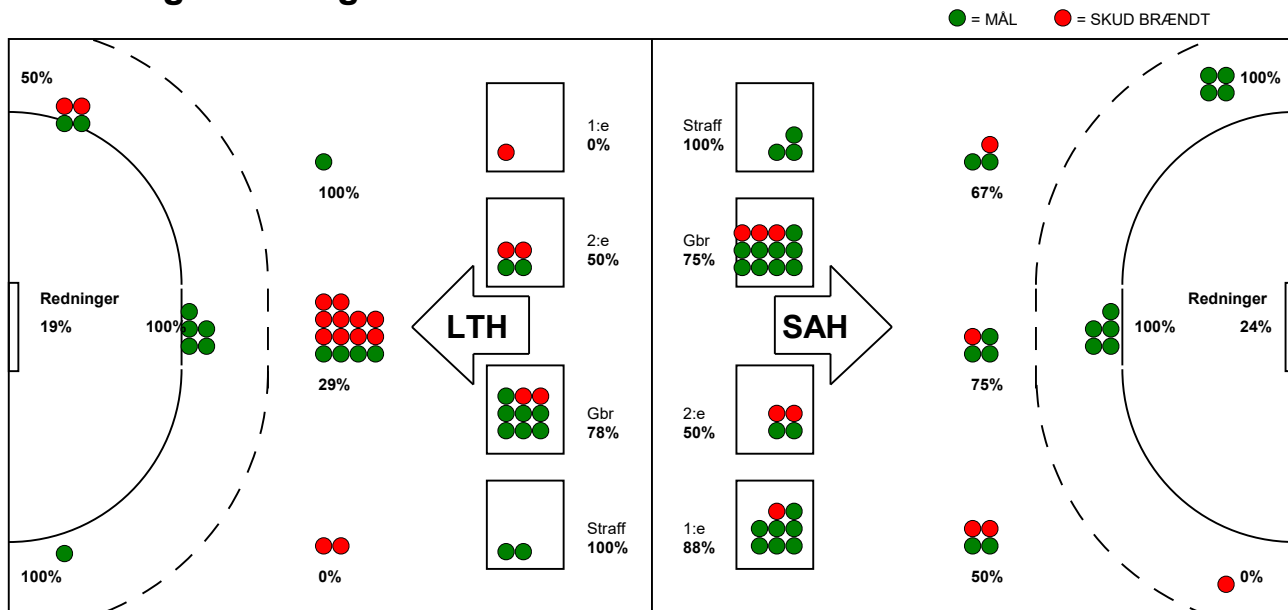

KAMPRAPPORT

SAH - Lemvig-Thyborøn Håndbold 37 - 24 (17 - 11)

590024 / 2-9-2023 / Fælledhallen - bane 1 / Herreligaen

Fordeling af mål og skud:

Gbr=Gennembrud. 1.f=Kontra første bølge. 2.f=Kontra anden bølge

Angrebet sluttede med:

Tekn. Fejl

2 min

Assist

Skuddene endte med:

■ = REGELBRUD
■ = TABT BOLD
■ = FEJLAFLEVERING

Målforskel i løbet af kampen: