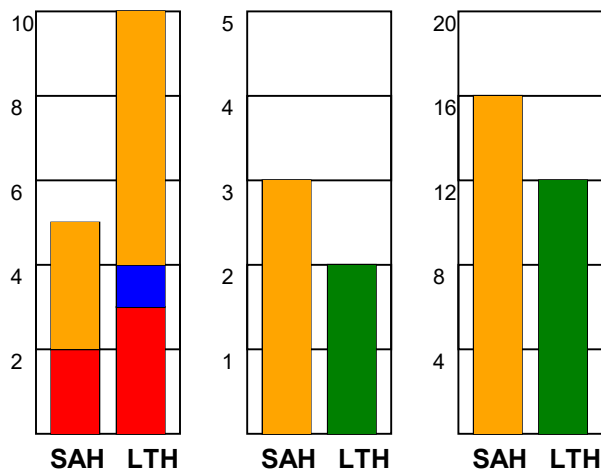

KAMPRAPPORT

SAH - Lemvig-Thyborøn Håndbold 37 - 24 (17 - 11)

590024 / 2-9-2023 / Fælledhallen - bane 1 / Herreligaen

Fordeling af mål og skud:

Gbr=Gennembrud. 1.f=Kontra første bølge. 2.f=Kontra anden bølge

Angrebet sluttede med:

Tekn. Fejl

2 min

Assist

Skuddene endte med:

■ = REGELBRUD
■ = TABT BOLD
■ = FEJLAFLEVERING

Målforskel i løbet af kampen: