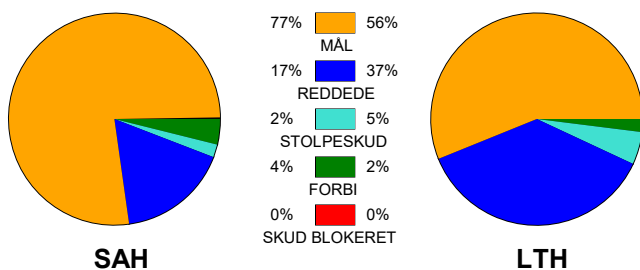

Angrebet sluttede med:

Tekn. Fejl

2 min

Assist

Skuddene endte med:

■ = REGELBRUD
■ = TABT BOLD
■ = FEJLAFLEVERING

Målforskel i løbet af kampen: