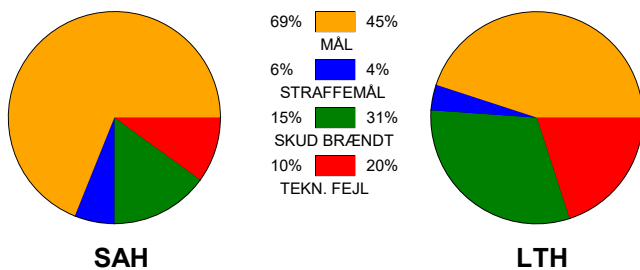

Angrebet sluttede med: