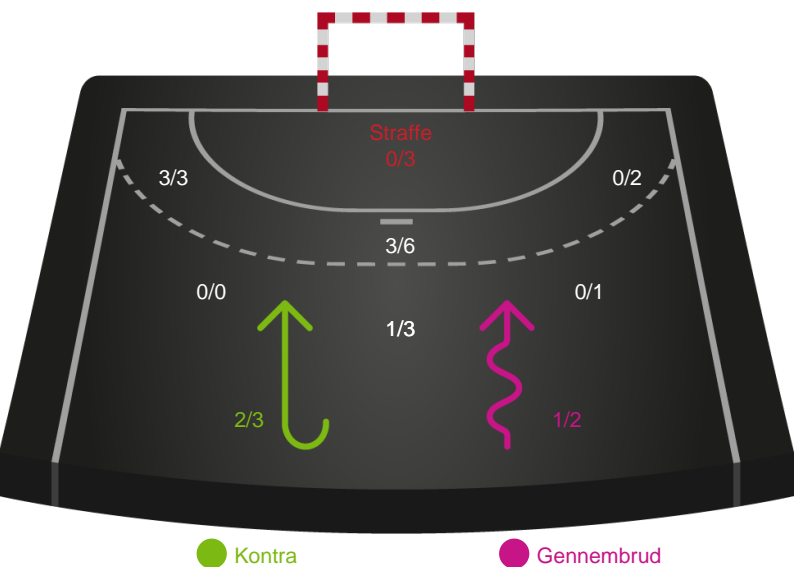

SAH

Redningsdiagram