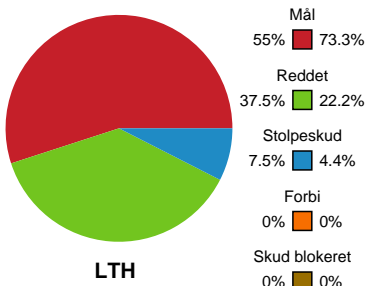

Skuddene endte med: