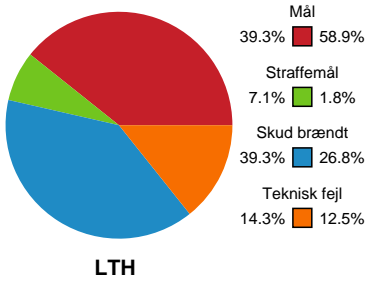

Angrebet sluttede med: