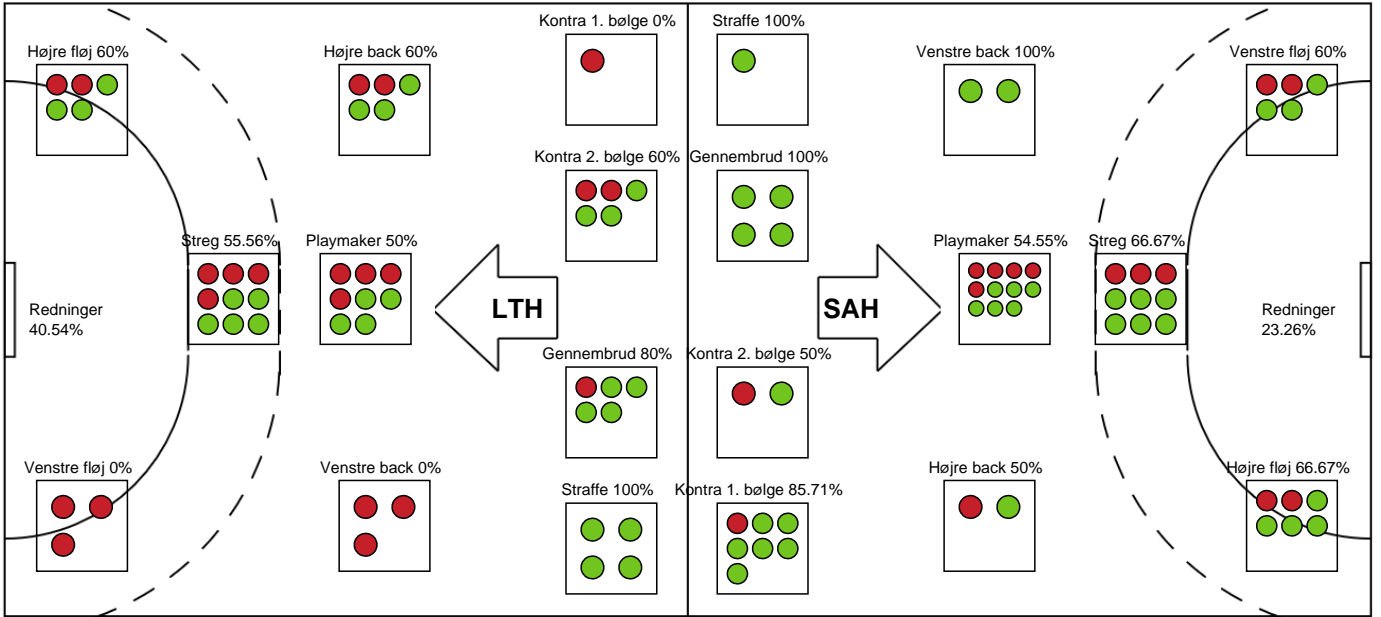

Fordeling af mål og skud

Lemvig-Thyborøn Håndbold - SAH - 26-34 (13-19)

Intet billede angivet

457670 / 21.10.2022, 19.30 / Forsikring Lemvig / HTH Herreligaen - Grundspil