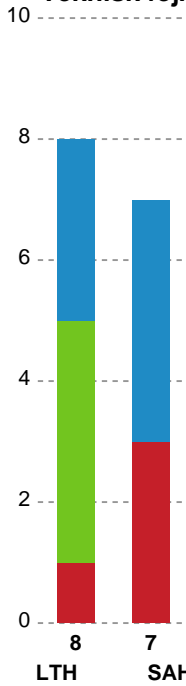

Teknisk fejl