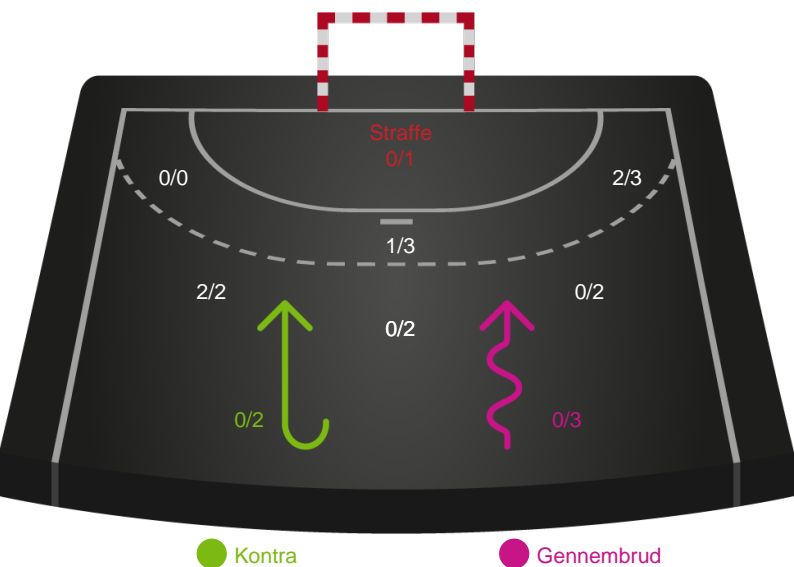

SAH

Redningsdiagram