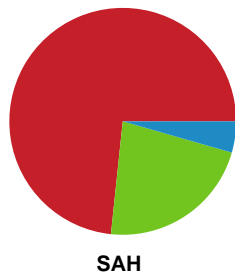

Skuddene endte med: