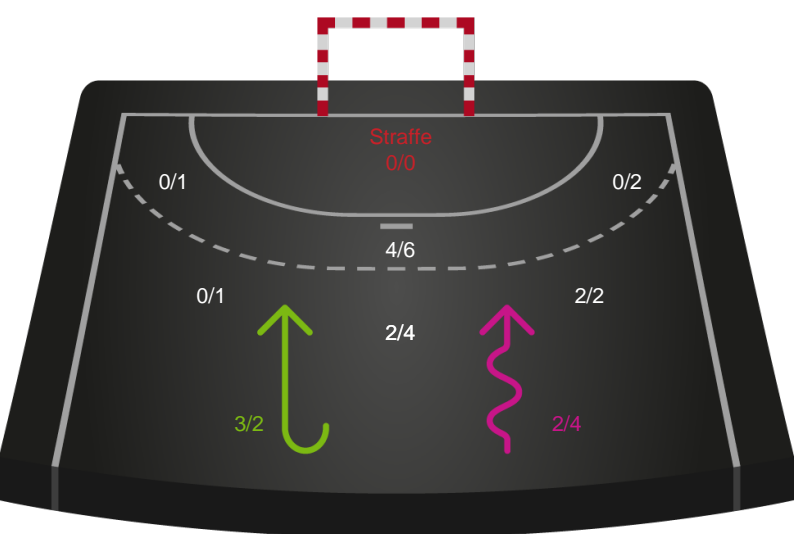

Ribe-Esbjerg HH

Skuddiagram