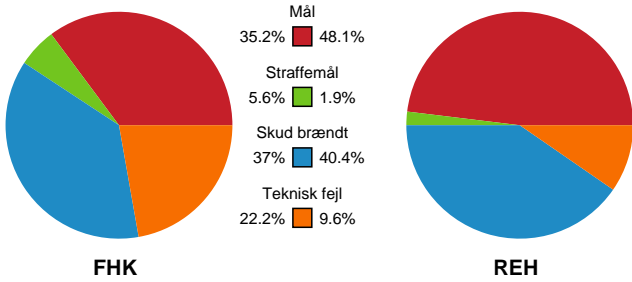

Fordeling af mål og skud

Fredericia Håndboldklub - Ribe-Esbjerg HH - 22-26 (9-13)

Intet billede angivet

327185 / 27.09.2021, 20.00 / thansen ARENA / HTH Herreligaen - Grundspil

Angrebet sluttede med:

Skuddene endte med: