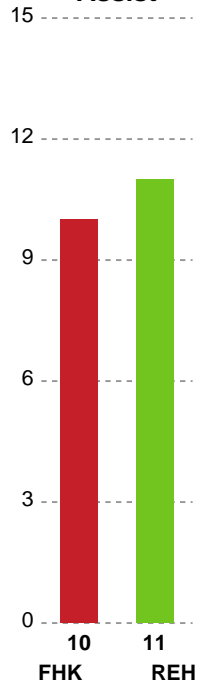

Fordeling af mål og skud

Fredericia Håndboldklub - Ribe-Esbjerg HH - 22-26 (9-13)

Intet billede angivet

327185 / 27.09.2021, 20.00 / thansen ARENA / HTH Herreligaen - Grundspil

Angrebet sluttede med:

Skuddene endte med:

Teknisk fejl

2 min

Assist

Målforskel i løbet af kampen