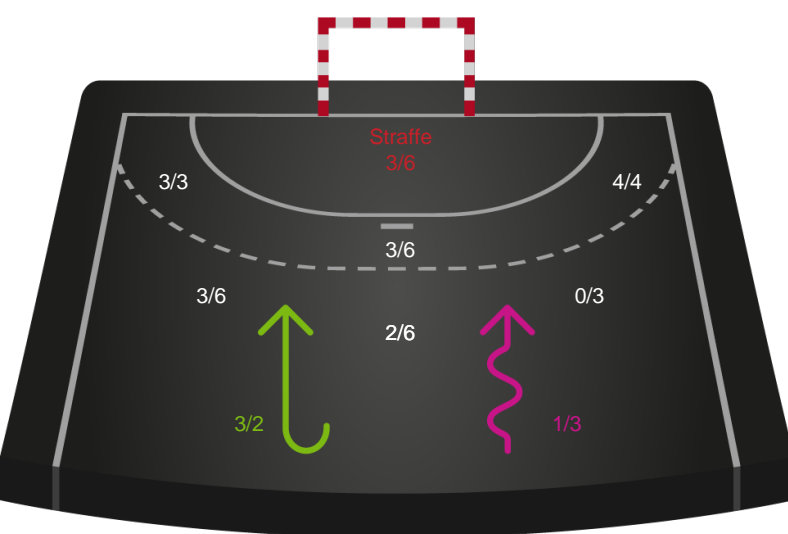

Fredericia Håndboldklub

Skuddiagram