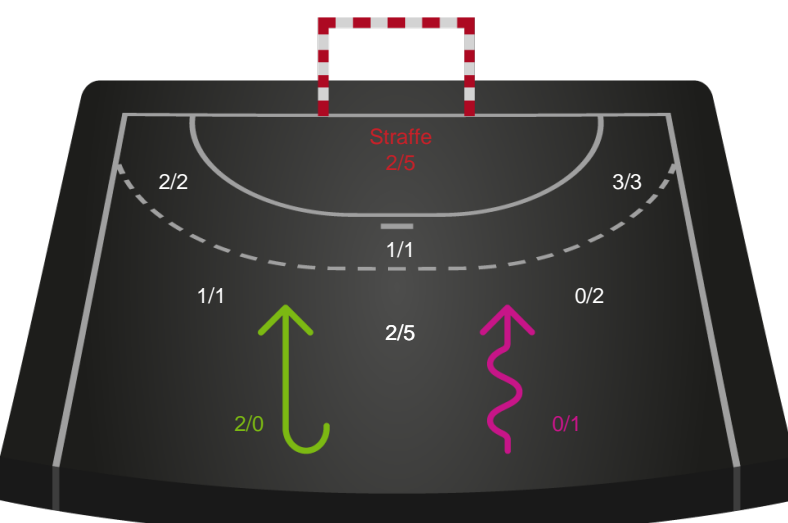

Fredericia Håndboldklub

Skuddiagram