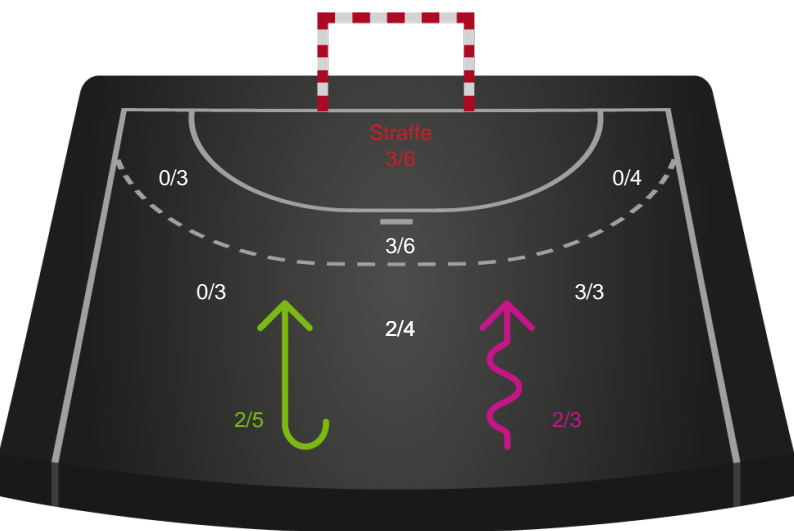

Ribe-Esbjerg HH

Redningsdiagram