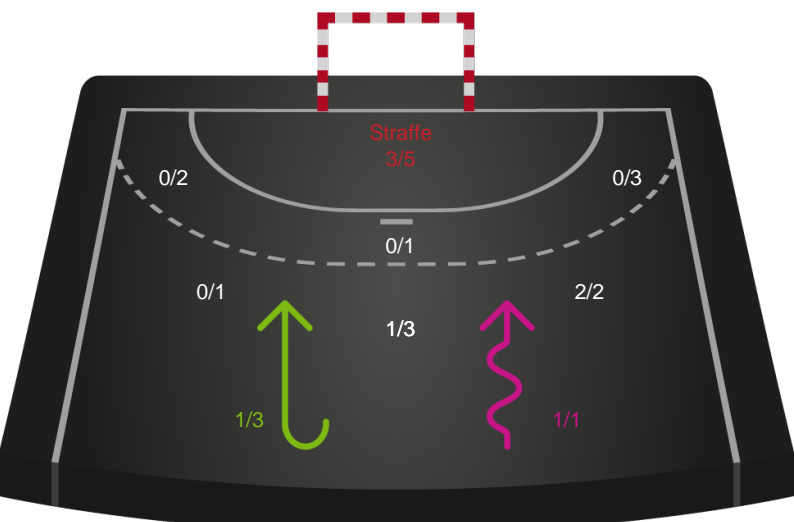

Ribe-Esbjerg HH

Redningsdiagram