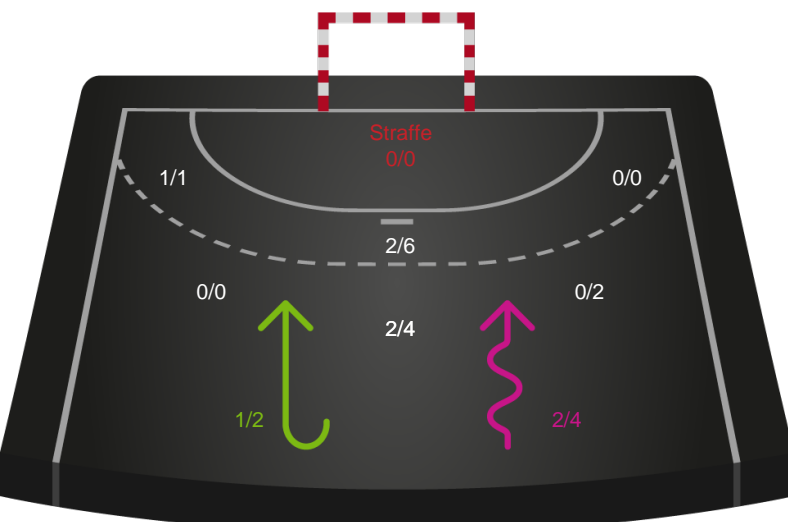

Shotplot for Første halvleg

Fredericia Håndboldklub - Ribe-Esbjerg HH - 22-26 (9-13)

327185 / 27.09.2021, 20.00 / thansen ARENA / HTH Herreligaen - Grundspil

Intet billede angivet

Fredericia Håndboldklub

Redningsdiagram