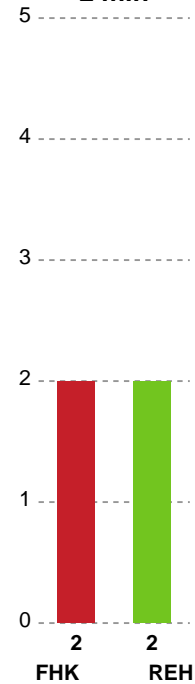

Fordeling af mål og skud

Fredericia Håndboldklub - Ribe-Esbjerg HH - 22-26 (9-13)

Intet billede angivet

327185 / 27.09.2021, 20.00 / thansen ARENA / HTH Herreligaen - Grundspil

Angrebet sluttede med:

Skuddene endte med:

Teknisk fejl

2 min

Assist

Målforskel i løbet af kampen