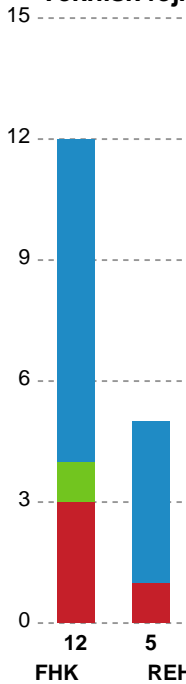

Teknisk fejl