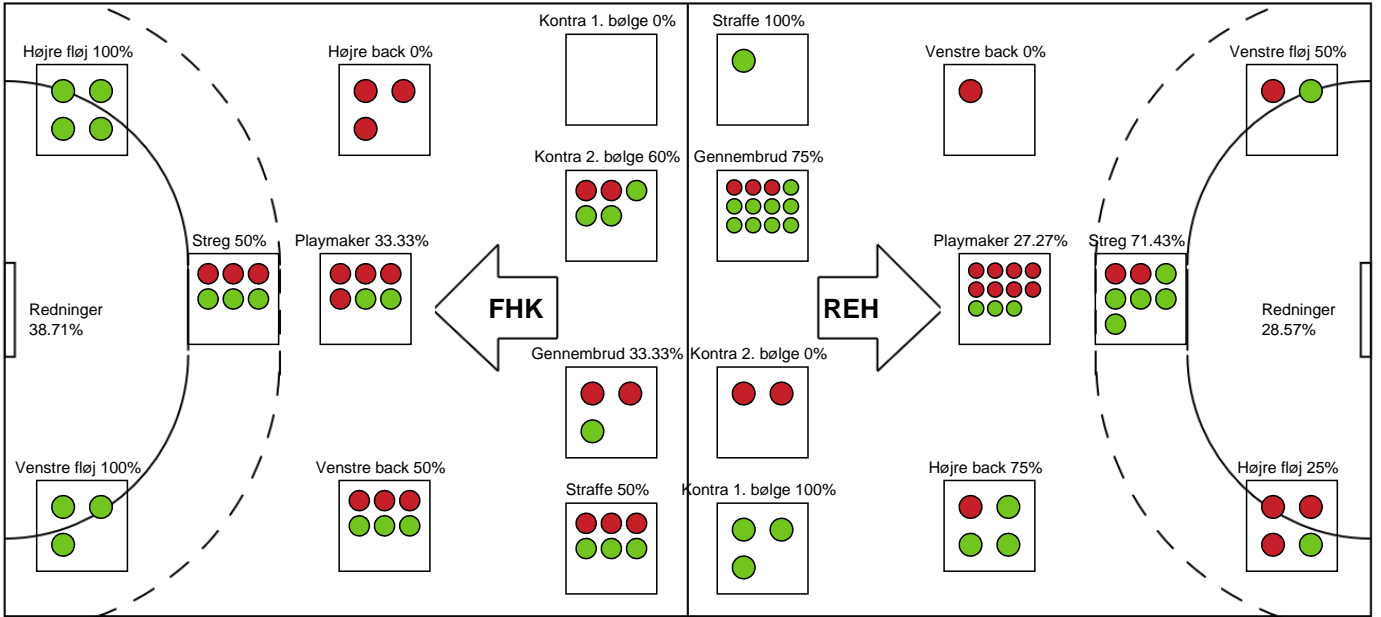

Markspillere

Nr	Navn	Mål/Skud	Straffe-mål/skud	Total Mål/Skud	Assist	Tilkendt straffe	Forårsagede straffe	Rødt kort	Tabt bold	Bold erob.	Fejl aflv.	Regelbrud	2min udvis.	MEP
4	Tobias OLSEN	1/1 100%	0/0 0%	1/1 100%	0	0	0	0	0	0	0	0	0	0.75
5	Emil Grønbech HANSEN	1/3 33.33%	0/0 0%	1/3 33.33%	0	0	0	0	0	0	0	0	0	0.2
6	Torben PETERSEN	6/9 66.67%	0/0 0%	6/9 66.67%	2	0	0	0	0	0	1	0	0	3.95
7	Jonas LARHOLM	2/6 33.33%	0/0 0%	2/6 33.33%	4	0	0	0	0	0	1	0	0	1.2
8	Simon BIRKEFELDT	1/1 100%	0/0 0%	1/1 100%	0	1	1	0	0	1	0	1	0	0.92
9	Christoffer LANGERHUUS	1/1 100%	0/0 0%	1/1 100%	0	0	0	0	0	0	0	0	0	0.75
10	Jonatan MOLLERUP	4/6 66.67%	0/0 0%	4/6 66.67%	3	0	1	0	0	0	0	0	0	2.85
11	Mathias JØRGENSEN	2/7 28.57%	1/1 100%	3/8 37.5%	1	0	0	0	0	2	0	0	0	1.46
19	Jesper LINDGREN	0/0 0%	0/0 0%	0/0 0%	0	0	0	0	0	0	0	0	0	0
21	Miha ZVIZEJ	3/4 75%	0/0 0%	3/4 75%	1	0	2	0	0	0	0	0	1	1.97
23	William AAR	2/5 40%	0/0 0%	2/5 40%	0	0	1	0	0	1	1	0	0	0.65
92	Sune IVERSEN	1/2 50%	0/0 0%	1/2 50%	0	0	0	0	0	0	0	0	0	0.47
99	Jonas Hald CHRISTENSEN	1/1 100%	0/0 0%	1/1 100%	0	0	1	0	0	0	0	0	1	0.37

Fordeling af mål og skud

Fredericia Håndboldklub - Ribe-Esbjerg HH - 22-26 (9-13)

Intet billede angivet

327185 / 27.09.2021, 20.00 / thansen ARENA / HTH Herreligaen - Grundspil

Angrebet sluttede med:

Skuddene endte med: