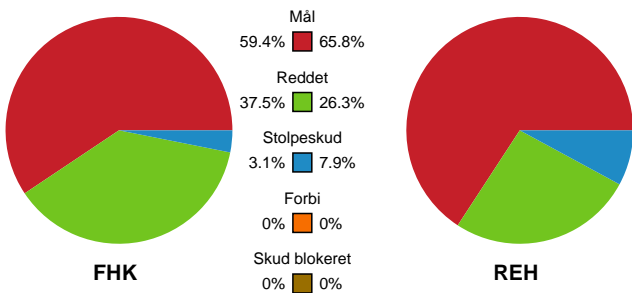

Fordeling af mål og skud

Fredericia Håndboldklub - Ribe-Esbjerg HH - 22-26 (9-13)

Intet billede angivet

327185 / 27.09.2021, 20.00 / thansen ARENA / HTH Herreligaen - Grundspil

Angrebet sluttede med:

Skuddene endte med:

Teknisk fejl

2 min

Assist

Målforskel i løbet af kampen

Shotplot for Første halvleg

Fredericia Håndboldklub - Ribe-Esbjerg HH - 22-26 (9-13)

327185 / 27.09.2021, 20.00 / thansen ARENA / HTH Herreligaen - Grundspil