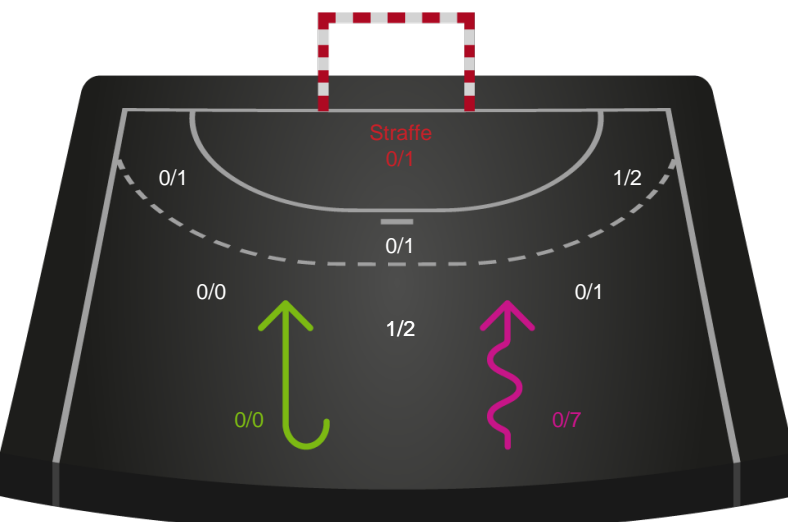

Shotplot for Anden halvleg

Fredericia Håndboldklub - Ribe-Esbjerg HH - 22-26 (9-13)

327185 / 27.09.2021, 20.00 / thansen ARENA / HTH Herreligaen - Grundspil

Intet billede angivet

Fredericia Håndboldklub

Redningsdiagram