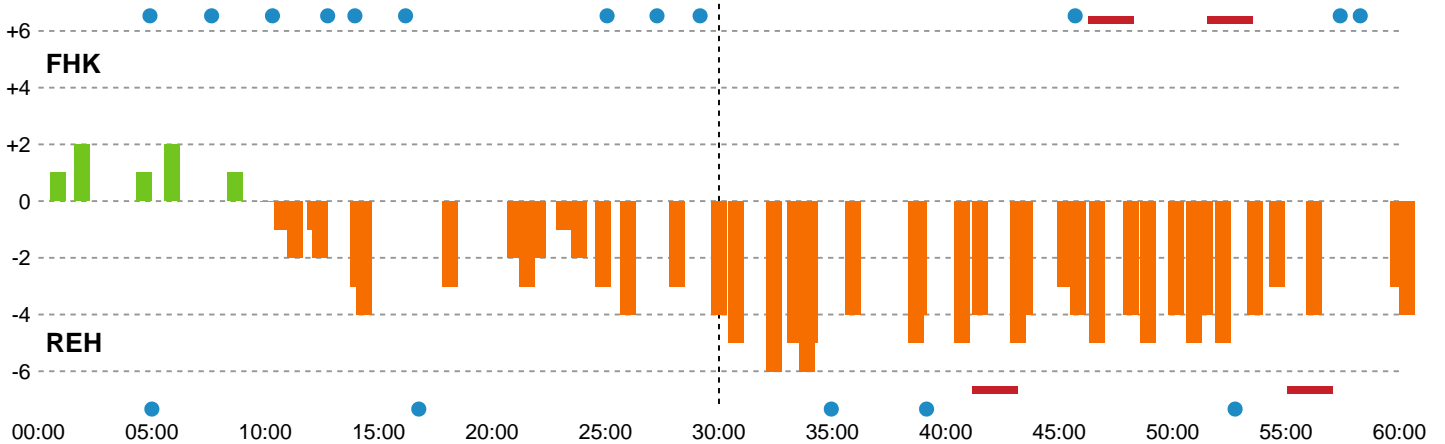

Fordeling af mål og skud

Fredericia Håndboldklub - Ribe-Esbjerg HH - 22-26 (9-13)

Intet billede angivet

327185 / 27.09.2021, 20.00 / thansen ARENA / HTH Herreligaen - Grundspil

Angrebet sluttede med:

Skuddene endte med:

Teknisk fejl

2 min

Assist

Målforskel i løbet af kampen

Shotplot for Første halvleg

Fredericia Håndboldklub - Ribe-Esbjerg HH - 22-26 (9-13)

327185 / 27.09.2021, 20.00 / thansen ARENA / HTH Herreligaen - Grundspil