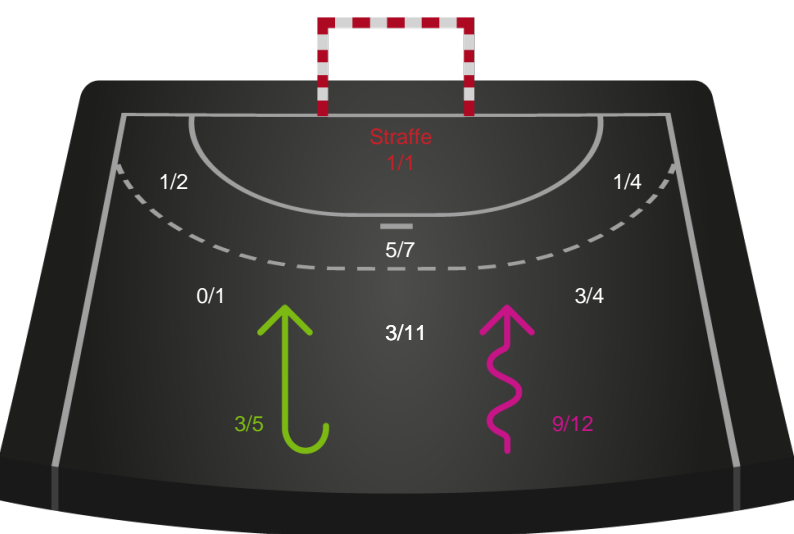

Ribe-Esbjerg HH

Skuddiagram

Kontra

Gennembrud

Hold statistik for Første halvleg

Fredericia Håndboldklub - Ribe-Esbjerg HH - 22-26 (9-13)

Intet billede angivet

327185 / 27.09.2021, 20.00 / thansen ARENA / HTH Herreligaen - Grundspil