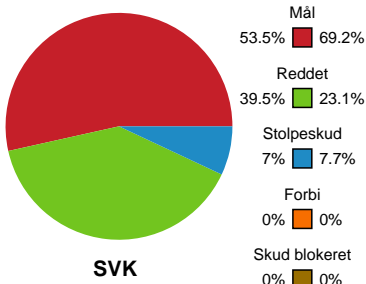

Fordeling af mål og skud

Silkeborg-Voel KFUM - Nykøbing F. Håndboldklub - 24-27 (12-15)

Intet billede angivet

707790 / 27.03.2024, 18.30 / JYSK Arena A / Kvindeligaen - Slutspil Pulje 1

Angrebet sluttede med:

Skuddene endte med:

Teknisk fejl

2 min

Assist

Målforskel i løbet af kampen

Shotplot for Første halvleg

Silkeborg-Voel KFUM - Nykøbing F. Håndboldklub - 24-27 (12-15)

707790 / 27.03.2024, 18.30 / JYSK Arena A / Kvindeligaen - Slutspil Pulje 1