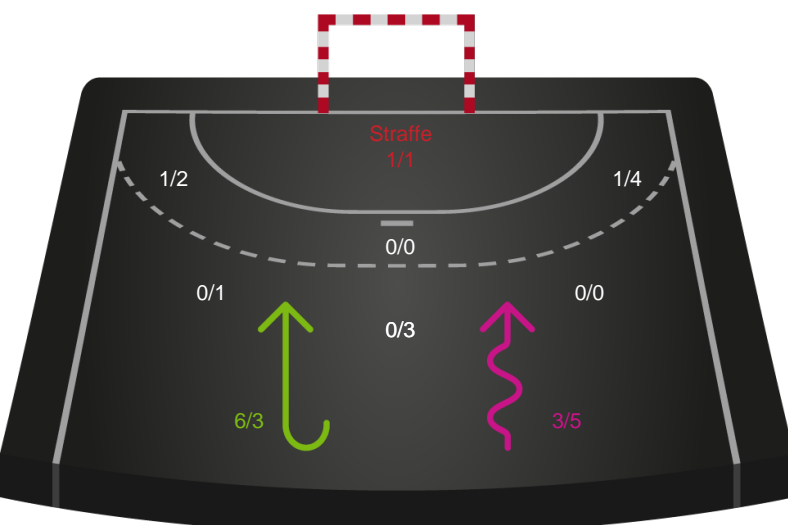

Silkeborg-Voel KFUM

Skuddiagram