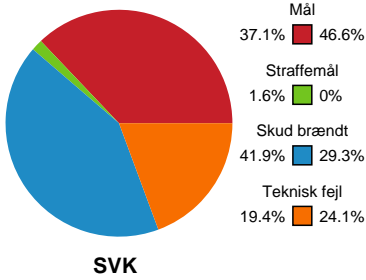

Fordeling af mål og skud

Silkeborg-Voel KFUM - Nykøbing F. Håndboldklub - 24-27 (12-15)

Intet billede angivet

707790 / 27.03.2024, 18.30 / JYSK Arena A / Kvindeligaen - Slutspil Pulje 1

Angrebet sluttede med:

Skuddene endte med:

Teknisk fejl

2 min

Assist

Målforskel i løbet af kampen

Shotplot for Første halvleg

Silkeborg-Voel KFUM - Nykøbing F. Håndboldklub - 24-27 (12-15)

707790 / 27.03.2024, 18.30 / JYSK Arena A / Kvindeligaen - Slutspil Pulje 1