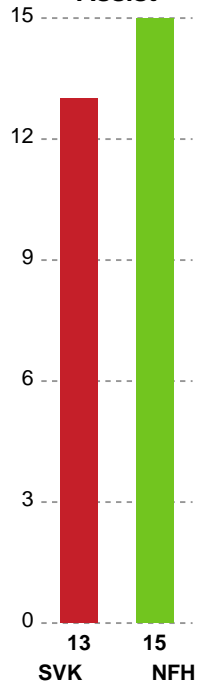

Fordeling af mål og skud

Silkeborg-Voel KFUM - Nykøbing F. Håndboldklub - 24-27 (12-15)

Intet billede angivet

707790 / 27.03.2024, 18.30 / JYSK Arena A / Kvindeligaen - Slutspil Pulje 1

Angrebet sluttede med:

Skuddene endte med:

Teknisk fejl

2 min

Assist

Målforskel i løbet af kampen

Shotplot for Første halvleg

Silkeborg-Voel KFUM - Nykøbing F. Håndboldklub - 24-27 (12-15)

707790 / 27.03.2024, 18.30 / JYSK Arena A / Kvindeligaen - Slutspil Pulje 1

Intet billede angivet

Silkeborg-Voel KFUM

Redningsdiagram

Kontra

Gennembrud

Nykøbing F. Håndboldklub

Redningsdiagram

Kontra