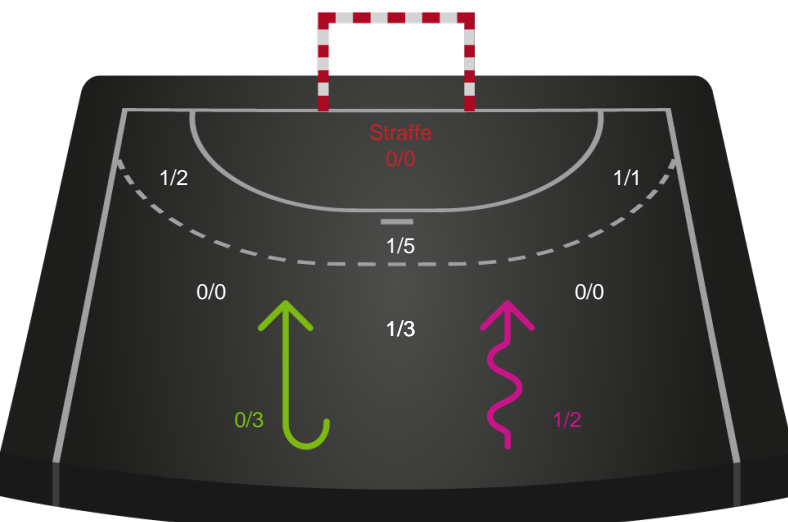

Shotplot for Anden halvleg

Silkeborg-Voel KFUM - Nykøbing F. Håndboldklub - 24-27 (12-15)

707790 / 27.03.2024, 18.30 / JYSK Arena A / Kvindeligaen - Slutspil Pulje 1

Intet billede angivet

Silkeborg-Voel KFUM

Redningsdiagram