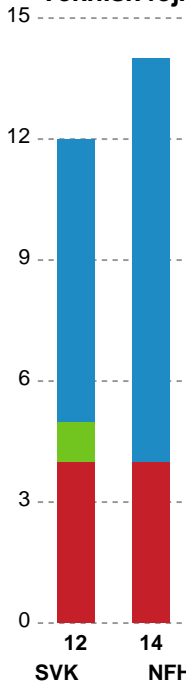

Markspillere

Nr	Navn	Mål/Skud	Straffe-mål/skud	Total Mål/Skud	Assist	Tilkendt straffe	Forårsagede straffe	Rødt kort	Tabt bold	Bold erob.	Fejl aflv.	Regelbrud	2min udvis.	MEP
2	Caroline AAR	2/3 66.67%	0/0 0%	2/3 66.67%	0	0	0	0	0	0	0	0	0	1.1
7	Amalie WULFF	3/3 100%	0/0 0%	3/3 100%	3	0	0	0	0	0	2	1	0	1.95
8	Stine EIBERG	0/0 0%	0/0 0%	0/0 0%	0	0	1	0	0	0	0	0	0	0
10	Charlotte MIKKELSEN	4/5 80%	0/0 0%	4/5 80%	0	0	0	0	0	1	0	0	0	3.02
18	Alberte KIELSTRUP	4/7 57.14%	0/0 0%	4/7 57.14%	1	0	0	0	0	1	3	1	0	1.4
20	Ayaka IKEHARA	0/0 0%	0/0 0%	0/0 0%	0	0	0	0	0	0	0	0	0	0
21	Matilde VESTERGAARD	0/0 0%	0/0 0%	0/0 0%	0	0	0	0	0	0	0	0	0	0
22	Lærke NOLSØE	2/4 50%	0/0 0%	2/4 50%	0	0	0	0	0	0	0	0	0	0.94
26	Mona OBAILDI	5/9 55.56%	0/0 0%	5/9 55.56%	4	0	0	0	0	0	1	1	0	3.1
29	Julie Vibe SEEBERG	0/0 0%	0/0 0%	0/0 0%	0	0	0	0	0	0	0	0	0	0
34	Sofie BARDRUM	5/7 71.43%	0/0 0%	5/7 71.43%	0	0	0	0	0	0	0	0	0	3.05
49	Aimée Von PEREIRA	2/4 50%	0/0 0%	2/4 50%	1	0	0	0	0	0	3	1	1	-0.13
79	Kristina KRISTIANSEN	0/2 0%	0/0 0%	0/2 0%	5	0	0	0	0	0	1	0	0	0.35

Fordeling af mål og skud

Silkeborg-Voel KFUM - Nykøbing F. Håndboldklub - 24-27 (12-15)

Intet billede angivet

707790 / 27.03.2024, 18.30 / JYSK Arena A / Kvindeligaen - Slutspil Pulje 1

Angrebet sluttede med:

Skuddene endte med:

Teknisk fejl

2 min

Assist

Målforskel i løbet af kampen

Shotplot for Første halvleg

Silkeborg-Voel KFUM - Nykøbing F. Håndboldklub - 24-27 (12-15)

707790 / 27.03.2024, 18.30 / JYSK Arena A / Kvindeligaen - Slutspil Pulje 1