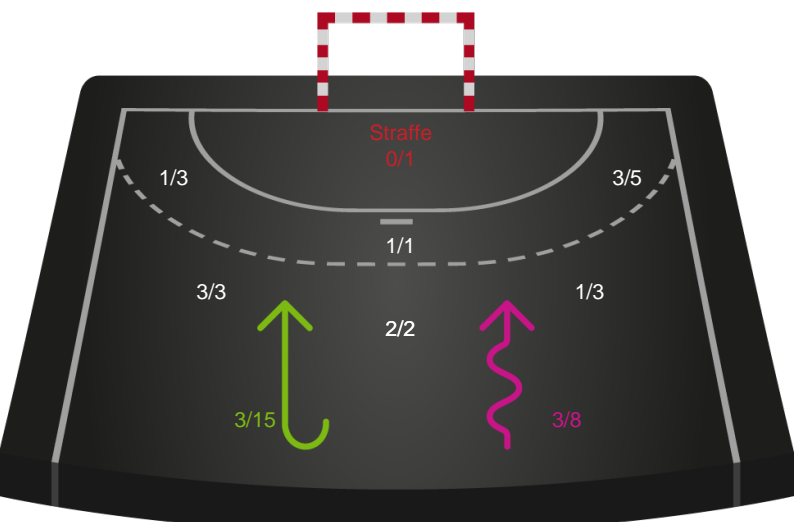

Nykøbing F. Håndboldklub

Redningsdiagram