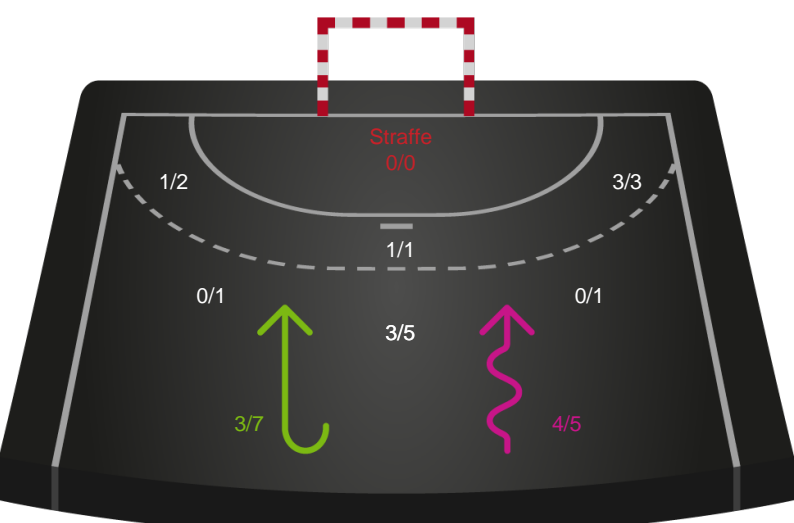

Nykøbing F. Håndboldklub

Skuddiagram