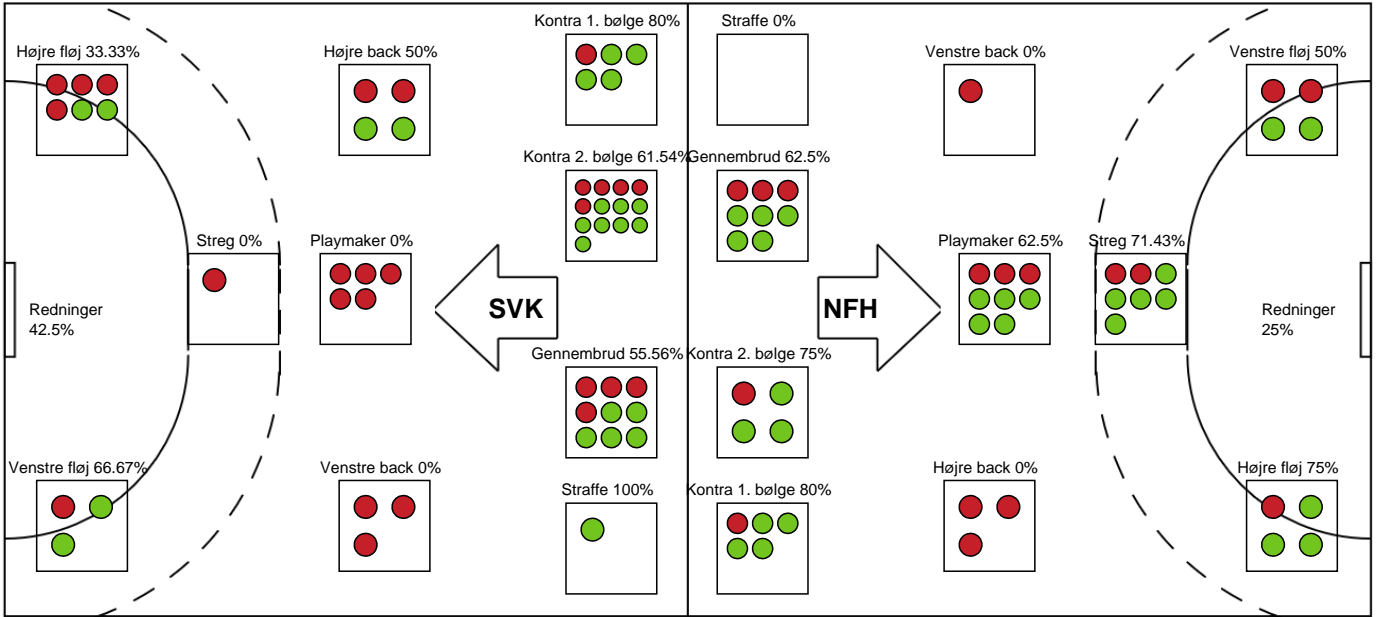

Nr	Navn	Redn/Skud	Straffe-Redn/skud	Total Redn/Skud	Mål imod	Skud forbi	Skud stolpe	Assist	Mål	Bold erob.	Fejl aflv.	Regelbrud	2 min udvis.	MEP
12	Catharina BROCH	0/0 0%	0/0 0%	0/0 0%	0	0	0	0	0	0	0	0	0	0
16	Line Haupt CHRISTIANSEN	0/0 0%	0/0 0%	0/0 0%	0	0	0	0	0	0	0	0	0	0
32	Cecilie GREVE	17/40 42.5%	0/1 0%	17/41 41.46%	24	4	3	1	0	0	0	0	0	4.81

Markspillere

Nr	Navn	Mål/Skud	Straffe-mål/skud	Total Mål/Skud	Assist	Tilkendt straffe	Forårsagede straffe	Rødt kort	Tabt bold	Bold erob.	Fejl aflv.	Regelbrud	2min udvis.	MEP
2	Caroline AAR	2/3 66.67%	0/0 0%	2/3 66.67%	0	0	0	0	0	0	0	0	0	1.1
7	Amalie WULFF	3/3 100%	0/0 0%	3/3 100%	3	0	0	0	0	0	2	1	0	1.95
8	Stine EIBERG	0/0 0%	0/0 0%	0/0 0%	0	0	1	0	0	0	0	0	0	0
10	Charlotte MIKKELSEN	4/5 80%	0/0 0%	4/5 80%	0	0	0	0	0	1	0	0	0	3.02
18	Alberte KIELSTRUP	4/7 57.14%	0/0 0%	4/7 57.14%	1	0	0	0	0	1	3	1	0	1.4
20	Ayaka IKEHARA	0/0 0%	0/0 0%	0/0 0%	0	0	0	0	0	0	0	0	0	0
21	Matilde VESTERGAARD	0/0 0%	0/0 0%	0/0 0%	0	0	0	0	0	0	0	0	0	0
22	Lærke NOLSØE	2/4 50%	0/0 0%	2/4 50%	0	0	0	0	0	0	0	0	0	0.94
26	Mona OBAILDI	5/9 55.56%	0/0 0%	5/9 55.56%	4	0	0	0	0	0	1	1	0	3.1
29	Julie Vibe SEEBERG	0/0 0%	0/0 0%	0/0 0%	0	0	0	0	0	0	0	0	0	0
34	Sofie BARDRUM	5/7 71.43%	0/0 0%	5/7 71.43%	0	0	0	0	0	0	0	0	0	3.05
49	Aimée Von PEREIRA	2/4 50%	0/0 0%	2/4 50%	1	0	0	0	0	0	3	1	1	-0.13
79	Kristina KRISTIANSEN	0/2 0%	0/0 0%	0/2 0%	5	0	0	0	0	0	1	0	0	0.35

Fordeling af mål og skud

Silkeborg-Voel KFUM - Nykøbing F. Håndboldklub - 24-27 (12-15)

Intet billede angivet

707790 / 27.03.2024, 18.30 / JYSK Arena A / Kvindeligaen - Slutspil Pulje 1

Angrebet sluttede med:

Skuddene endte med:

Teknisk fejl

2 min

Assist

Målforskel i løbet af kampen

Shotplot for Første halvleg

Silkeborg-Voel KFUM - Nykøbing F. Håndboldklub - 24-27 (12-15)

707790 / 27.03.2024, 18.30 / JYSK Arena A / Kvindeligaen - Slutspil Pulje 1