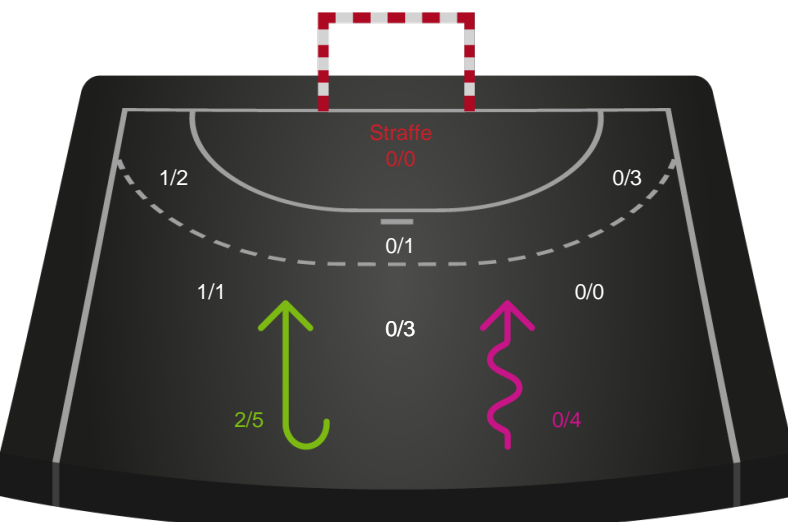

Shotplot for Første halvleg

Silkeborg-Voel KFUM - Nykøbing F. Håndboldklub - 24-27 (12-15)

707790 / 27.03.2024, 18.30 / JYSK Arena A / Kvindeligaen - Slutspil Pulje 1

Intet billede angivet

Silkeborg-Voel KFUM

Redningsdiagram