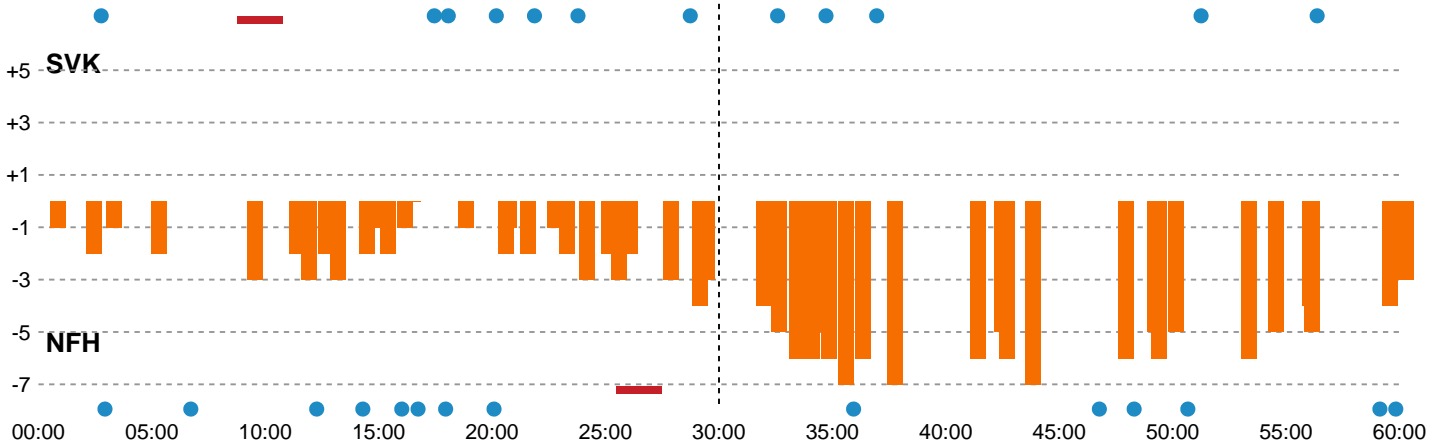

Fordeling af mål og skud

Silkeborg-Voel KFUM - Nykøbing F. Håndboldklub - 24-27 (12-15)

Intet billede angivet

707790 / 27.03.2024, 18.30 / JYSK Arena A / Kvindeligaen - Slutspil Pulje 1

Angrebet sluttede med:

Skuddene endte med:

Teknisk fejl

2 min

Assist

Målforskel i løbet af kampen

Shotplot for Første halvleg

Silkeborg-Voel KFUM - Nykøbing F. Håndboldklub - 24-27 (12-15)

707790 / 27.03.2024, 18.30 / JYSK Arena A / Kvindeligaen - Slutspil Pulje 1