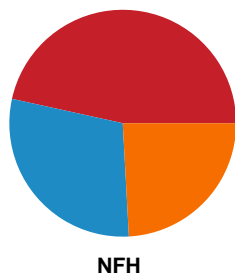

Fordeling af mål og skud

Silkeborg-Voel KFUM - Nykøbing F. Håndboldklub - 24-27 (12-15)

Intet billede angivet

707790 / 27.03.2024, 18.30 / JYSK Arena A / Kvindeligaen - Slutspil Pulje 1

Angrebet sluttede med: