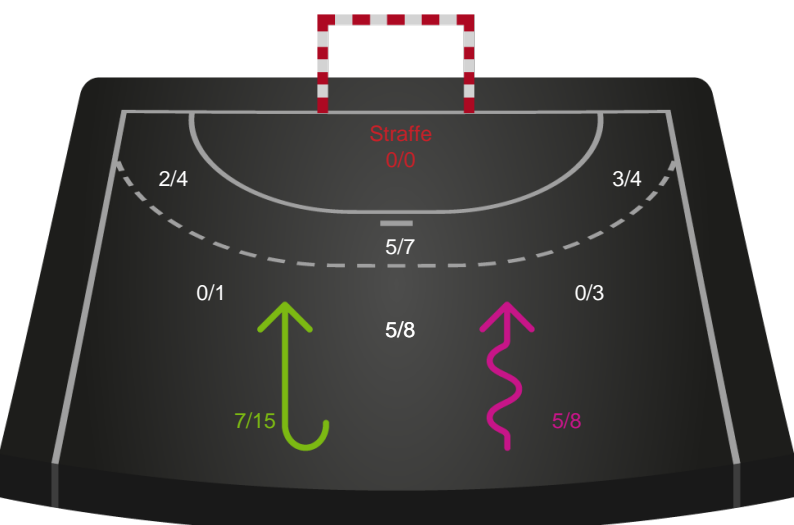

Nykøbing F. Håndboldklub

Skuddiagram

Kontra

Gennembrud

Hold statistik for Første halvleg

Silkeborg-Voel KFUM - Nykøbing F. Håndboldklub - 24-27 (12-15)

Inet billede angivet

707790 / 27.03.2024, 18.30 / JYSK Arena A / Kvindeligaen - Slutspil Pulje 1