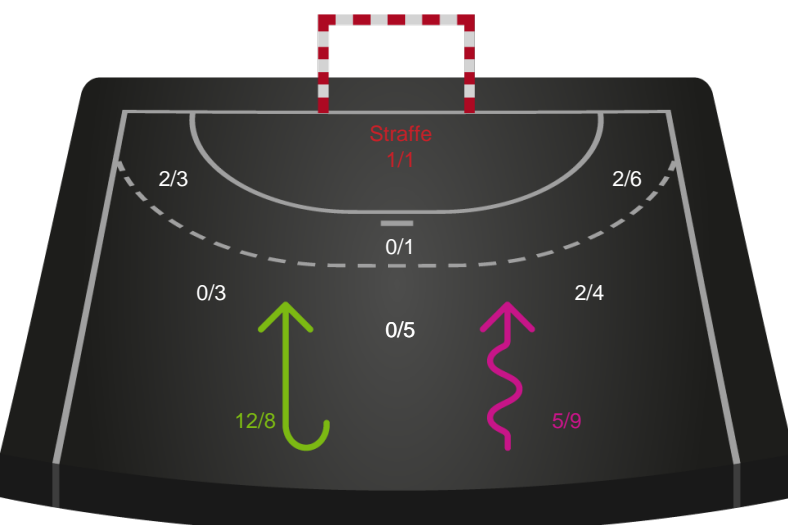

Silkeborg-Voel KFUM

Skuddiagram