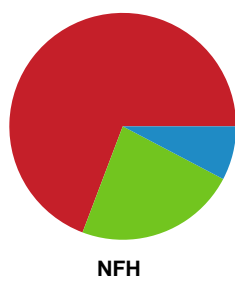

Skuddene endte med: