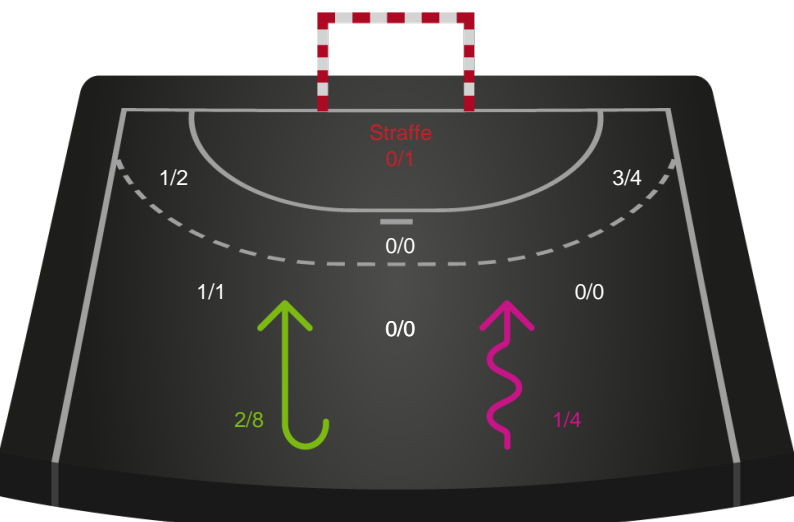

Nykøbing F. Håndboldklub

Redningsdiagram