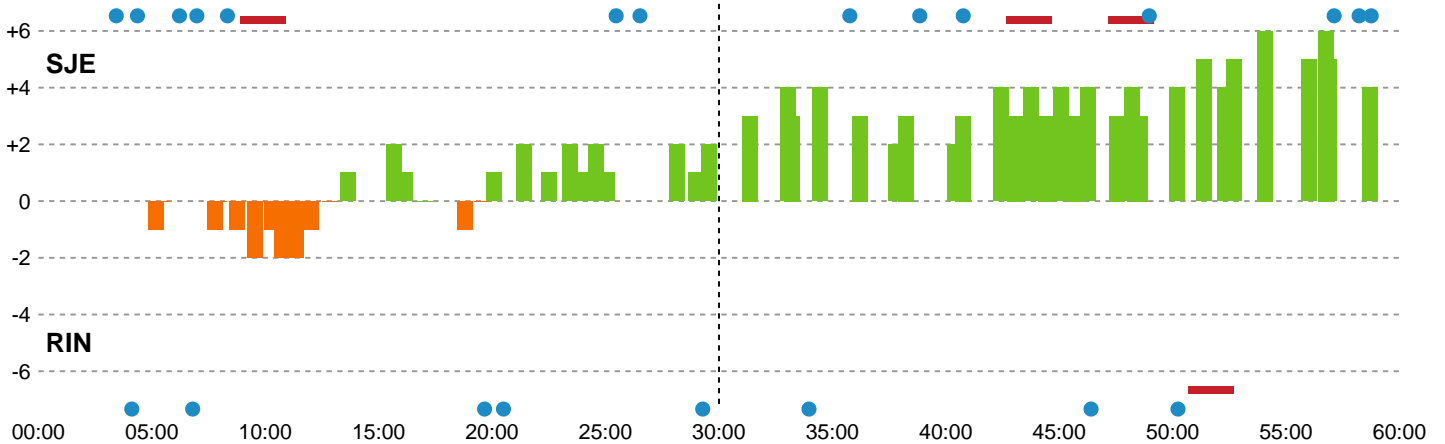

### Skuddene endte med:

Regelbrud  
Tabt bold  
Fejlaflevering

● = Tekniske fejl — = 2 min

### Målforskel i løbet af kampen