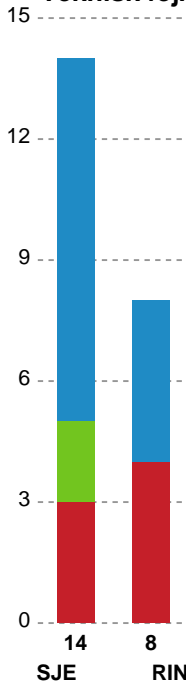

Teknisk fejl