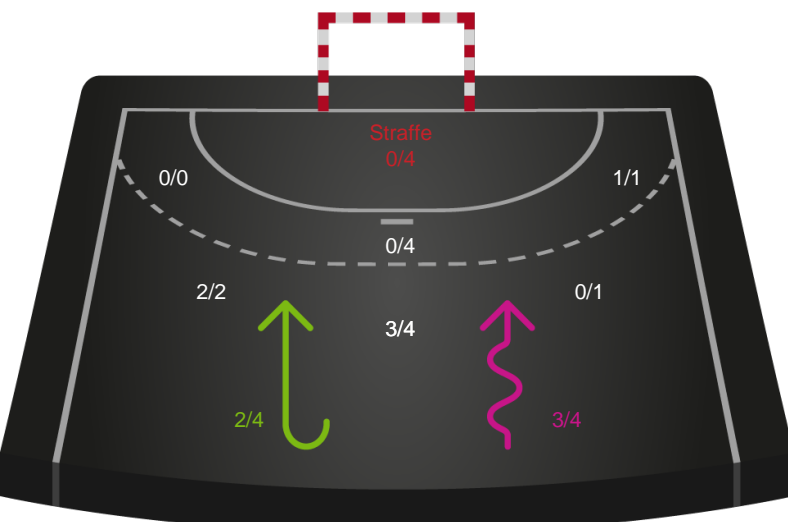

Shotplot for Anden halvleg

Sønderjyske Kvindehåndbold - Ringkøbing Håndbold - 30-26 (15-13)

Intet billede angivet

458339 / 01.12.2022, 19.00 / Arena Aabenraa Hal 1 / Kvindeligaen - Grundspil

Sønderjyske Kvindehåndbold

Redningsdiagram