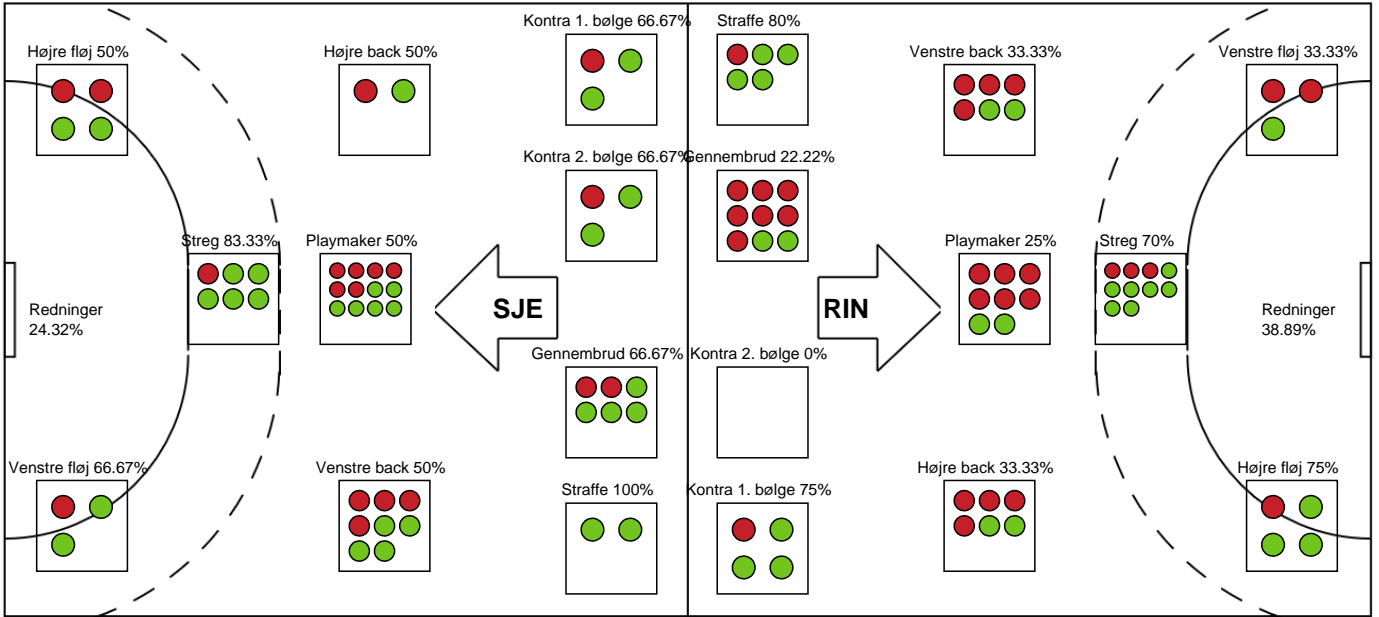

Fordeling af mål og skud

Sønderjyske Kvindehåndbold - Ringkøbing Håndbold - 30-26 (15-13)

Intet billede angivet

458339 / 01.12.2022, 19.00 / Arena Aabenraa Hal 1 / Kvindeligaen - Grundspil