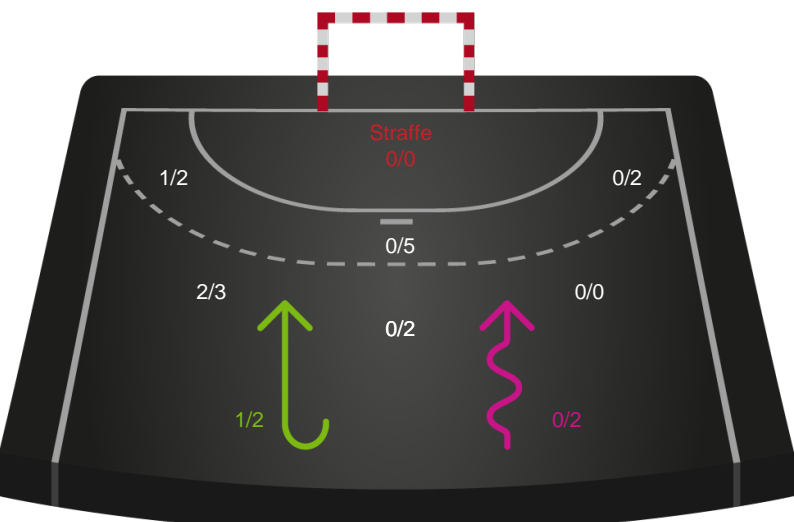

Ringkøbing Håndbold

Redningsdiagram