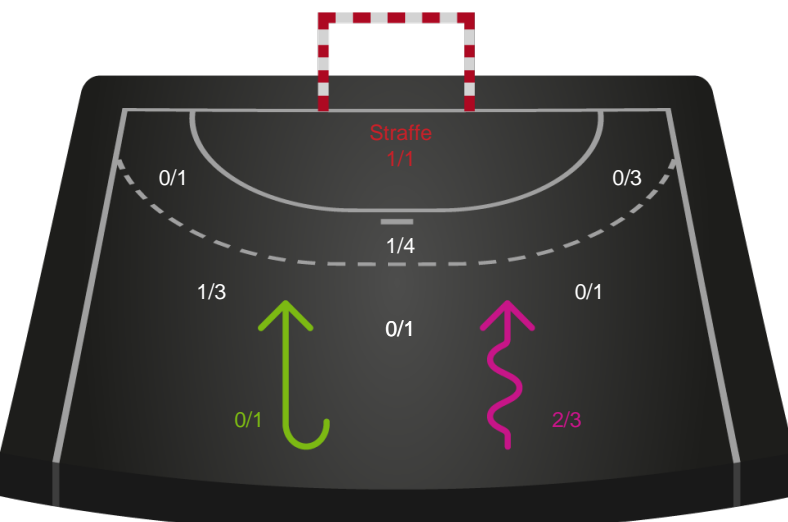

Shotplot for Første halvleg

Sønderjyske Kvindehåndbold - Ringkøbing Håndbold - 30-26 (15-13)

Inet billede angivet

458339 / 01.12.2022, 19.00 / Arena Aabenraa Hal 1 / Kvindeligaen - Grundspil

Sønderjyske Kvindehåndbold

Redningsdiagram