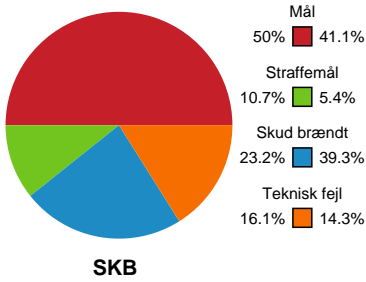

Angrebet sluttede med: