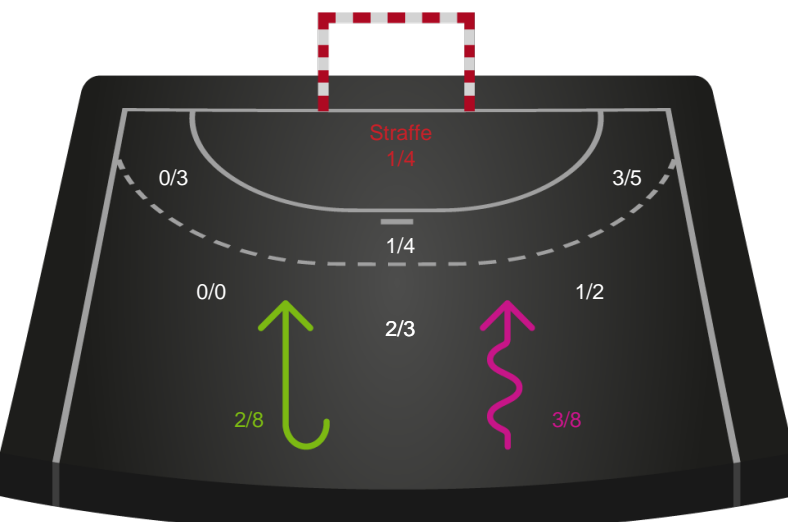

Shotplot for Total

Skanderborg Håndbold - Sønderjyske Kvindehåndbold - 34-26 (17-10)

189945 / 11.10.2025, 14.00 / FREJA Arena - bane 1 / Bambuni Kvindeligaen - Grundspil

Logget af: Simon Steffensen, Lucas Steffensen

Skanderborg Håndbold

Redningsdiagram