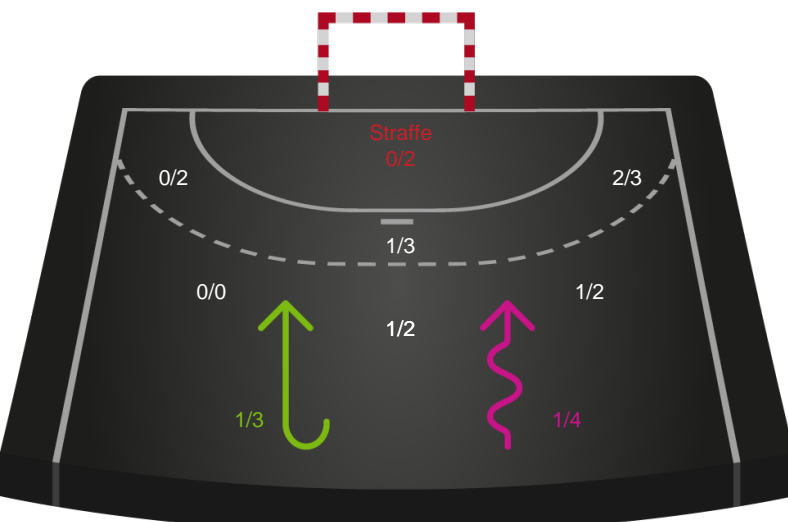

Shotplot for Anden halvleg

Skanderborg Håndbold - Sønderjyske Kvindehåndbold - 34-26 (17-10)

189945 / 11.10.2025, 14.00 / FREJA Arena - bane 1 / Bambuni Kvindeligaen - Grundspil

Logget af: Simon Steffensen, Lucas Steffensen

Skanderborg Håndbold

Redningsdiagram