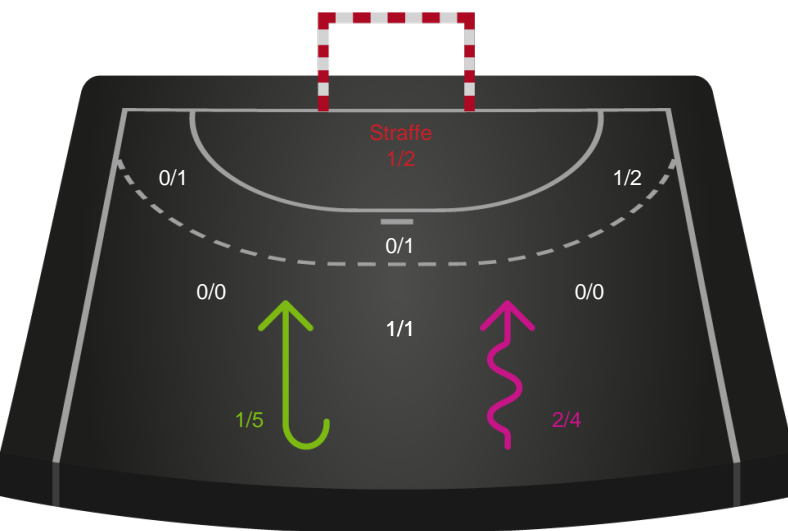

Shotplot for Første halvleg

Skanderborg Håndbold - Sønderjyske Kvindehåndbold - 34-26 (17-10)

189945 / 11.10.2025, 14.00 / FREJA Arena - bane 1 / Bambuni Kvindeligaen - Grundspil

Logget af: Simon Steffensen, Lucas Steffensen

Skanderborg Håndbold

Redningsdiagram