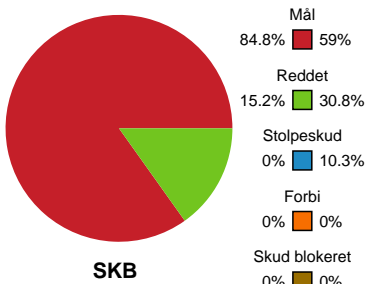

Skuddene endte med: