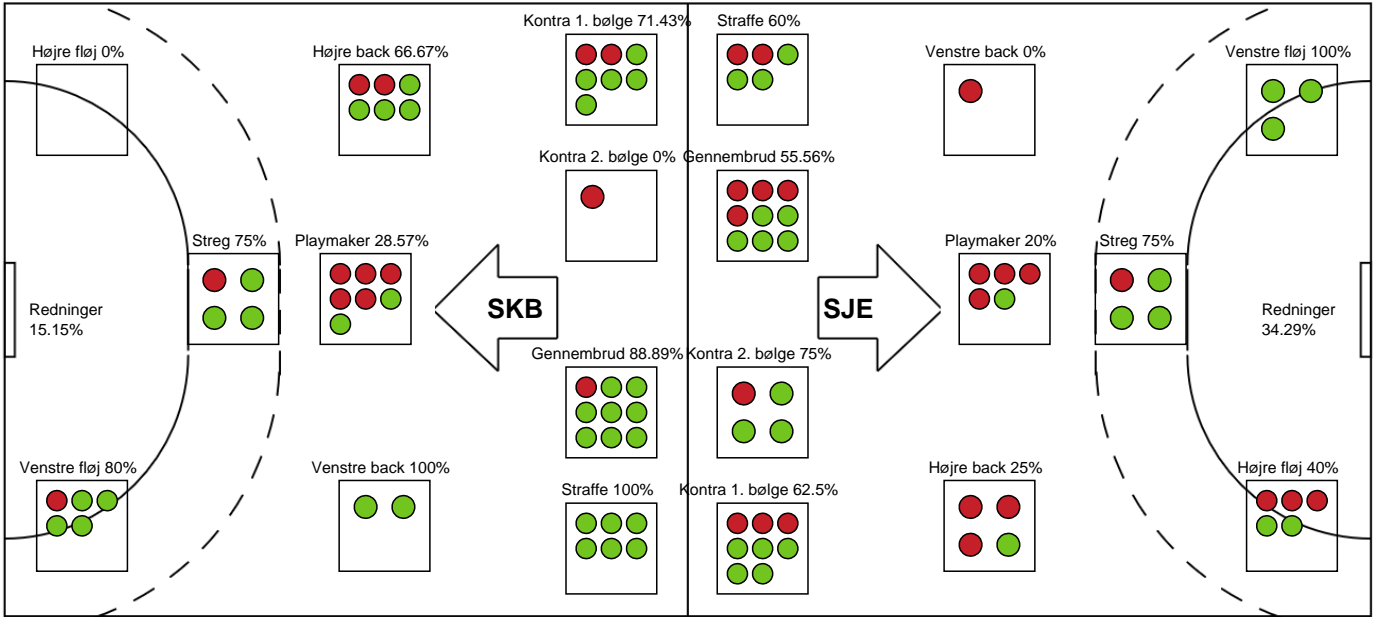

Fordeling af mål og skud

Skanderborg Håndbold - Sønderjyske Kvindehandbold - 34-26 (17-10)

189945 / 11.10.2025, 14.00 / FREJA Arena - bane 1 / Bambuni Kvindeligaen - Grundspil

Logget af: Simon Steffensen, Lucas Steffensen