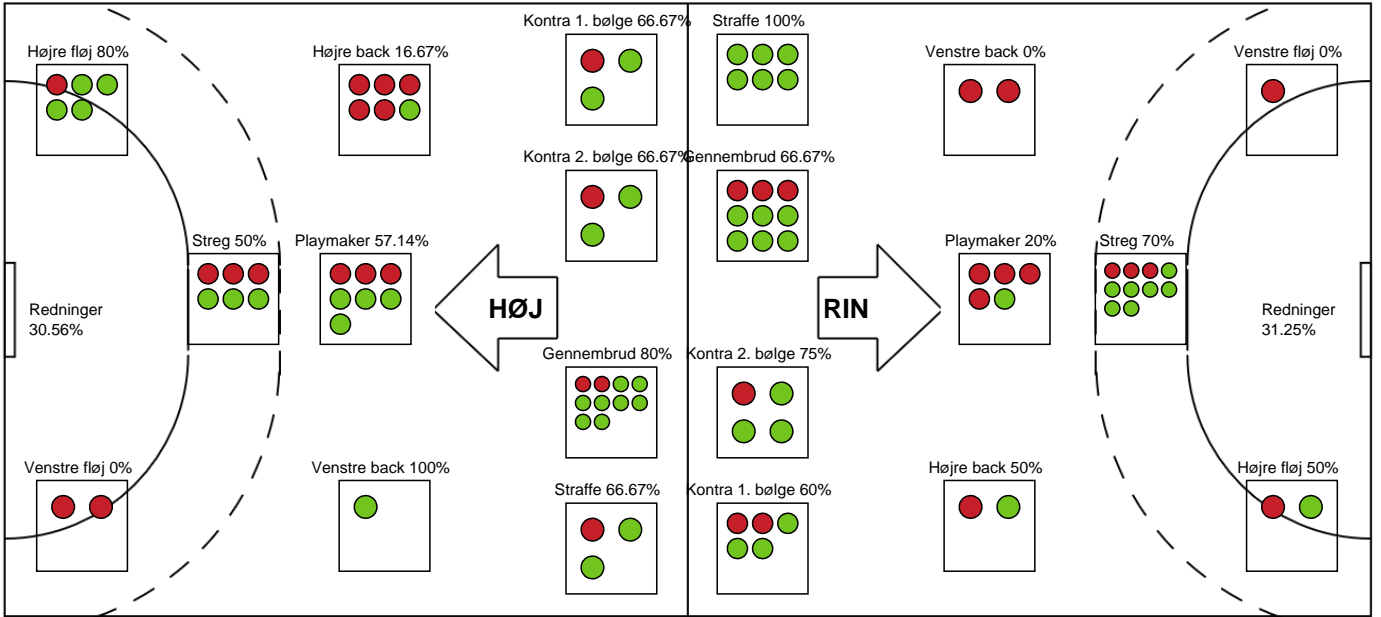

Fordeling af mål og skud

HØJ Elite Kvinder - Ringkøbing Håndbold - 27-28 (12-14)

189921 / 06.09.2025, 15.00 / Ølstykke-hallerne / Bambuni Kvindeligaen - Grundspil

Logget af: Anne-Marie Paasch Almar, Peter Lindener