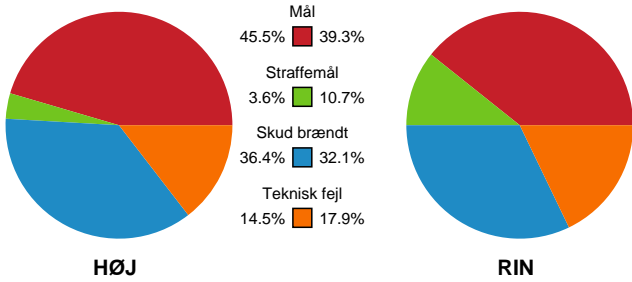

## HØJ Elite Kvinder - Ringkøbing Håndbold - 27-28 (12-14)

189921 / 06.09.2025, 15.00 / Ølstykke-hallerne / Bambuni Kvindeligaen - Grundspil

Logget af: Anne-Marie Paasch Almar, Peter Lindener

### Angrebet sluttede med: