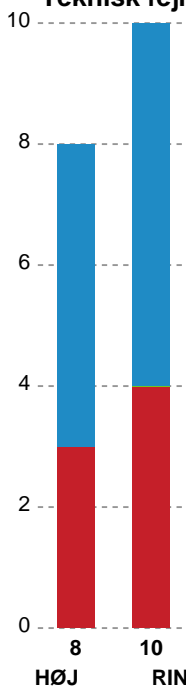

Teknisk fejl