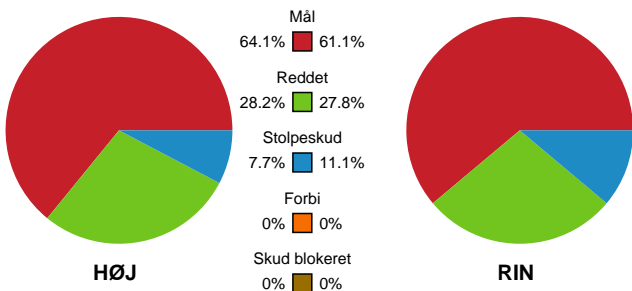

Skuddene endte med: