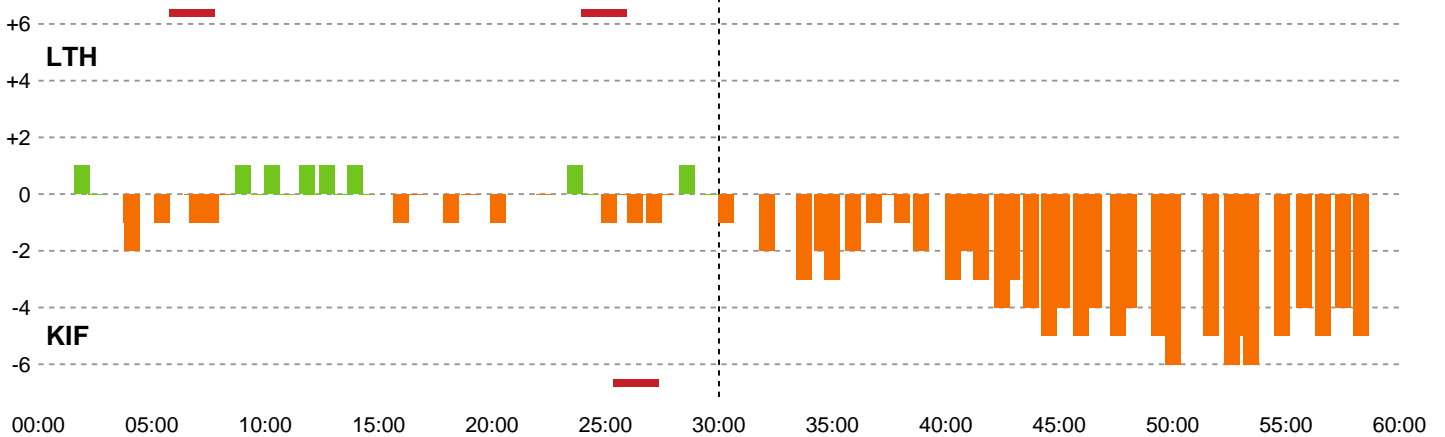

### Skuddene endte med:

Regelbrud (Red)  
Tabt bold (Green)  
Fejlaflevering (Blue)

● = Tekniske fejl    — = 2 min

### Målforskel i løbet af kampen