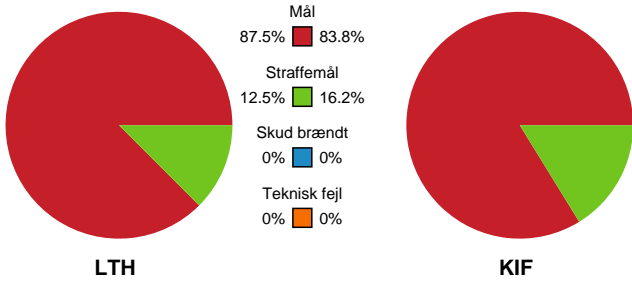

Angrebet sluttede med: