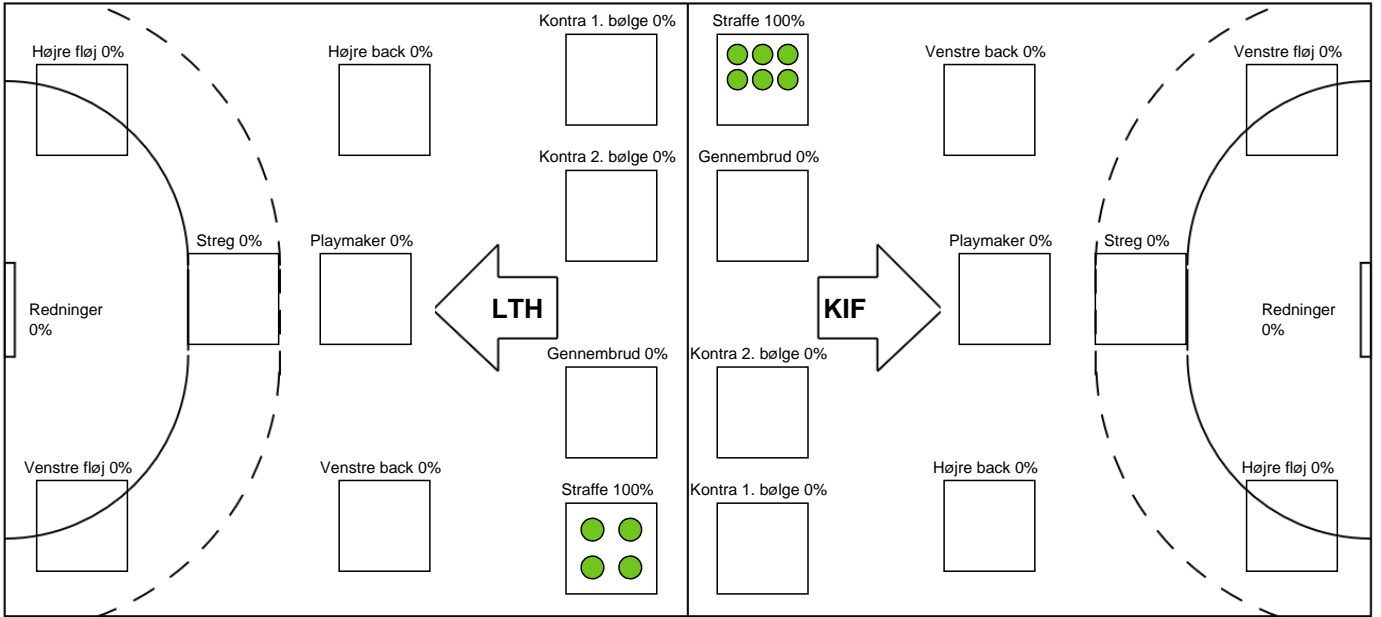

Fordeling af mål og skud

Lemvig-Thyborøn Håndbold - KIF Kolding - 32-37 (18-19)

186770 / 31.01.2026, 14.30 / Jysk Energi Arena Lemvig / 1. Division Herrer - Grundspil