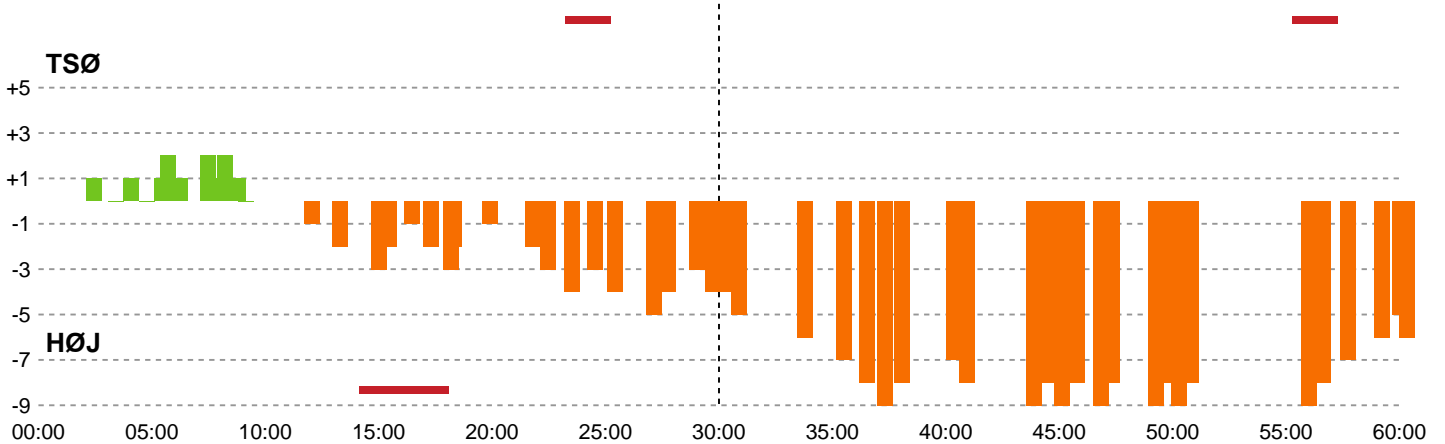

Fordeling af mål og skud

Team Sydhavsørerne - HØJ Elite Herrer - 25-31 (14-18)

742596 / 16.11.2024, 15.00 / Lollands Bank Arena / 1. Division Herrer - Grundspil

Angrebet sluttede med:

Teknisk fejl

2 min

Assist

Skuddene endte med:

Regelbrud
Tabt bold
Fejlaflevering

● = Tekniske fejl — = 2 min

Målforskel i løbet af kampen

Shotplot for Første halvleg

Team Sydhavsørerne - HØJ Elite Herrer - 25-31 (14-18)

742596 / 16.11.2024, 15.00 / Lollands Bank Arena / 1. Division Herrer - Grundspil