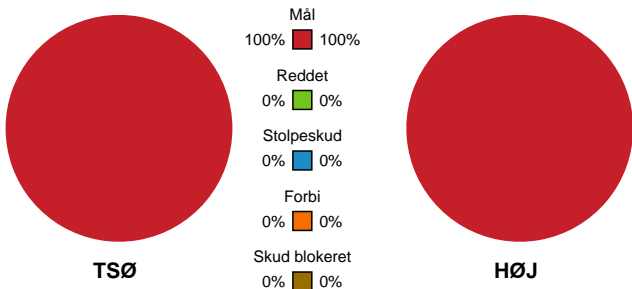

Fordeling af mål og skud

Team Sydhavsørerne - HØJ Elite Herrer - 25-31 (14-18)

742596 / 16.11.2024, 15.00 / Lollands Bank Arena / 1. Division Herrer - Grundspil

Angrebet sluttede med:

Teknisk fejl

2 min

Assist

Skuddene endte med:

Regelbrud
Tabt bold
Fejlaflevering

● = Tekniske fejl — = 2 min

Målforskel i løbet af kampen

Shotplot for Første halvleg

Team Sydhavsørerne - HØJ Elite Herrer - 25-31 (14-18)

742596 / 16.11.2024, 15.00 / Lollands Bank Arena / 1. Division Herrer - Grundspil