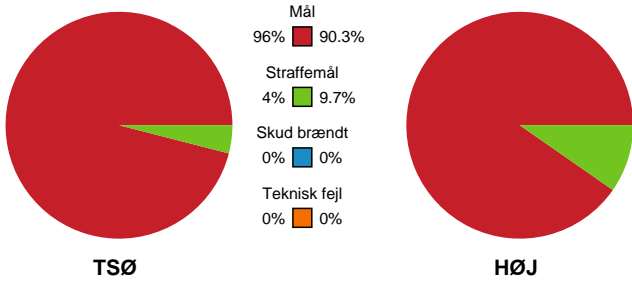

Fordeling af mål og skud

Team Sydhavsørerne - HØJ Elite Herrer - 25-31 (14-18)

742596 / 16.11.2024, 15.00 / Lollands Bank Arena / 1. Division Herrer - Grundspil

Angrebet sluttede med:

Teknisk fejl

2 min

Assist

Skuddene endte med:

Regelbrud
Tabt bold
Fejlaflevering

● = Tekniske fejl — = 2 min

Målforskel i løbet af kampen

Shotplot for Første halvleg

Team Sydhavsørerne - HØJ Elite Herrer - 25-31 (14-18)

742596 / 16.11.2024, 15.00 / Lollands Bank Arena / 1. Division Herrer - Grundspil