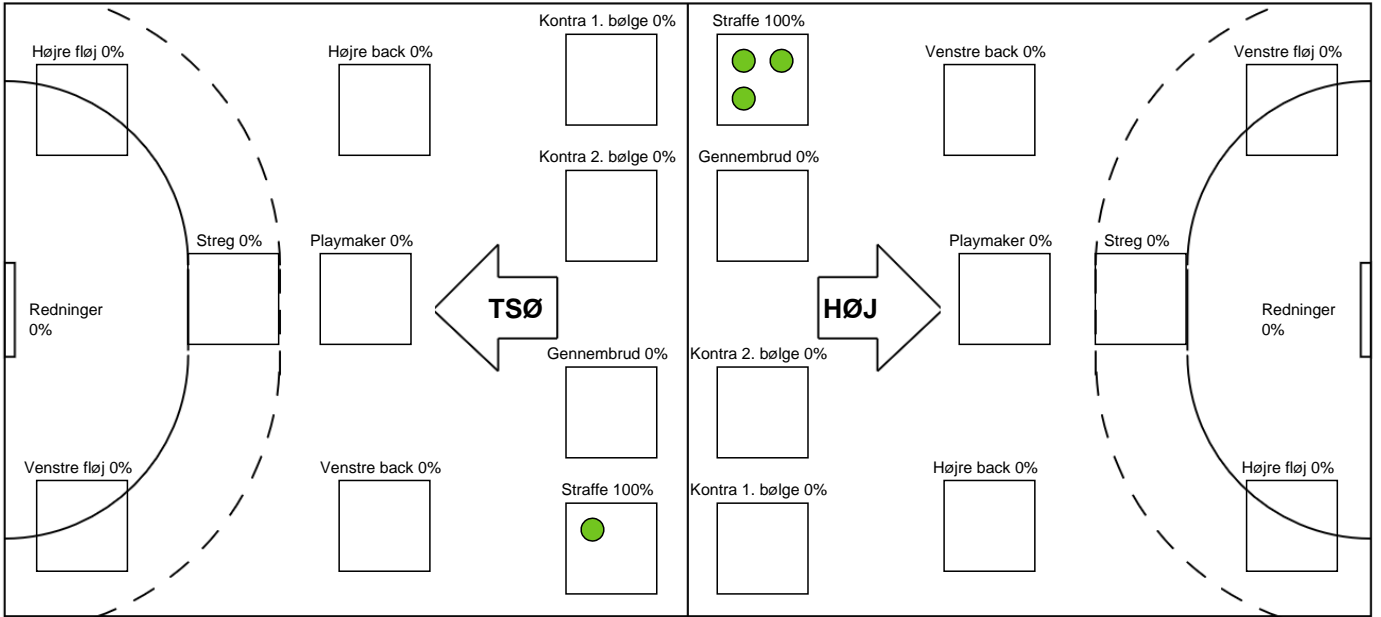

Fordeling af mål og skud

Team Sydhavsørerne - HØJ Elite Herrer - 25-31 (14-18)

742596 / 16.11.2024, 15.00 / Lollands Bank Arena / 1. Division Herrer - Grundspil

Angrebet sluttede med:

Teknisk fejl

2 min

Assist