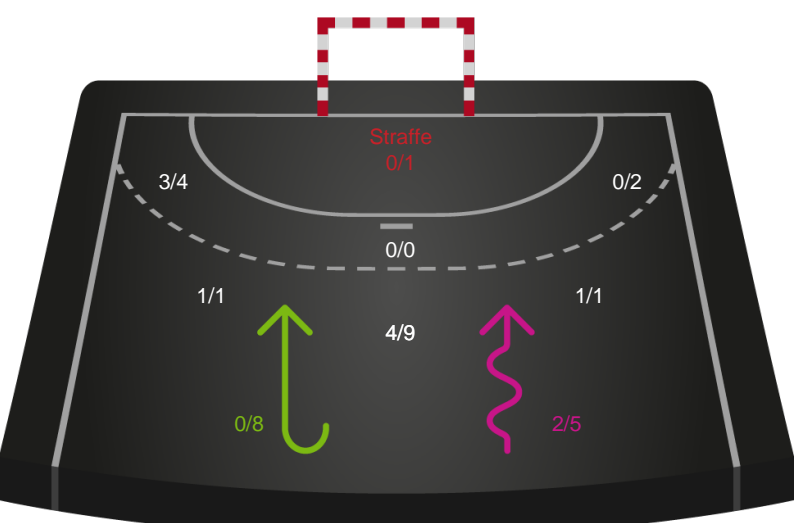

Silkeborg-Voel KFUM

Skuddiagram