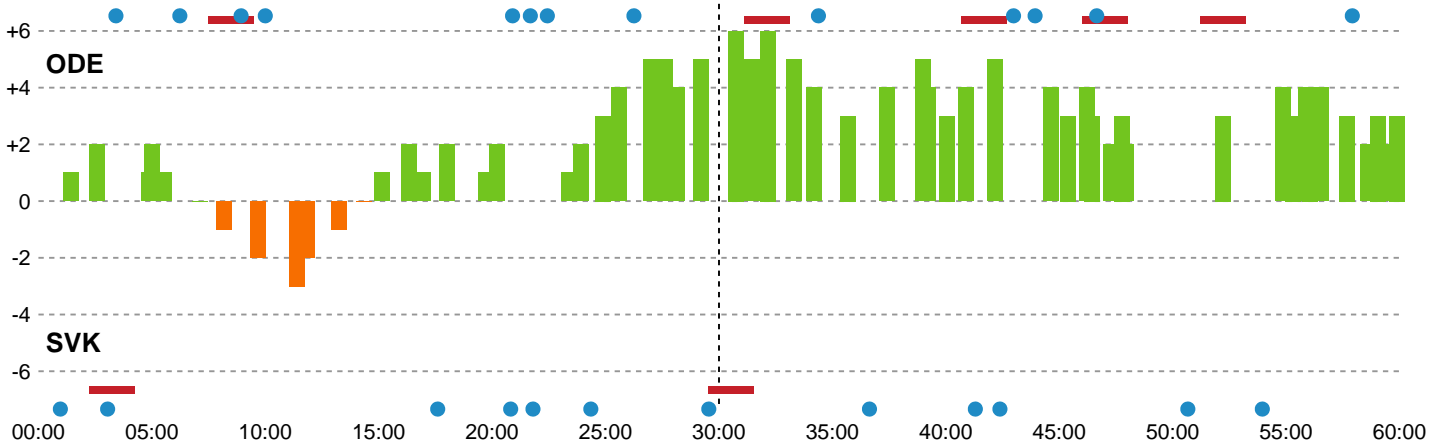

Fordeling af mål og skud

Odense Håndbold - Silkeborg-Voel KFUM - 30-27 (16-11)

Intet billede angivet

326634 / 02.01.2022, 16.00 / Sydbank Arena / Bambusa Kvindeligaen - Grundspil

Angrebet sluttede med:

Skuddene endte med:

Teknisk fejl

2 min

Assist

Målforskel i løbet af kampen

Shotplot for Første halvleg

Odense Håndbold - Silkeborg-Voel KFUM - 30-27 (16-11)

326634 / 02.01.2022, 16.00 / Sydbank Arena / Bambusa Kvindeligaen - Grundspil

Intet billede angivet

Odense Håndbold

Redningsdiagram

Kontra

Gennembrud

Silkeborg-Voel KFUM

Redningsdiagram

Kontra