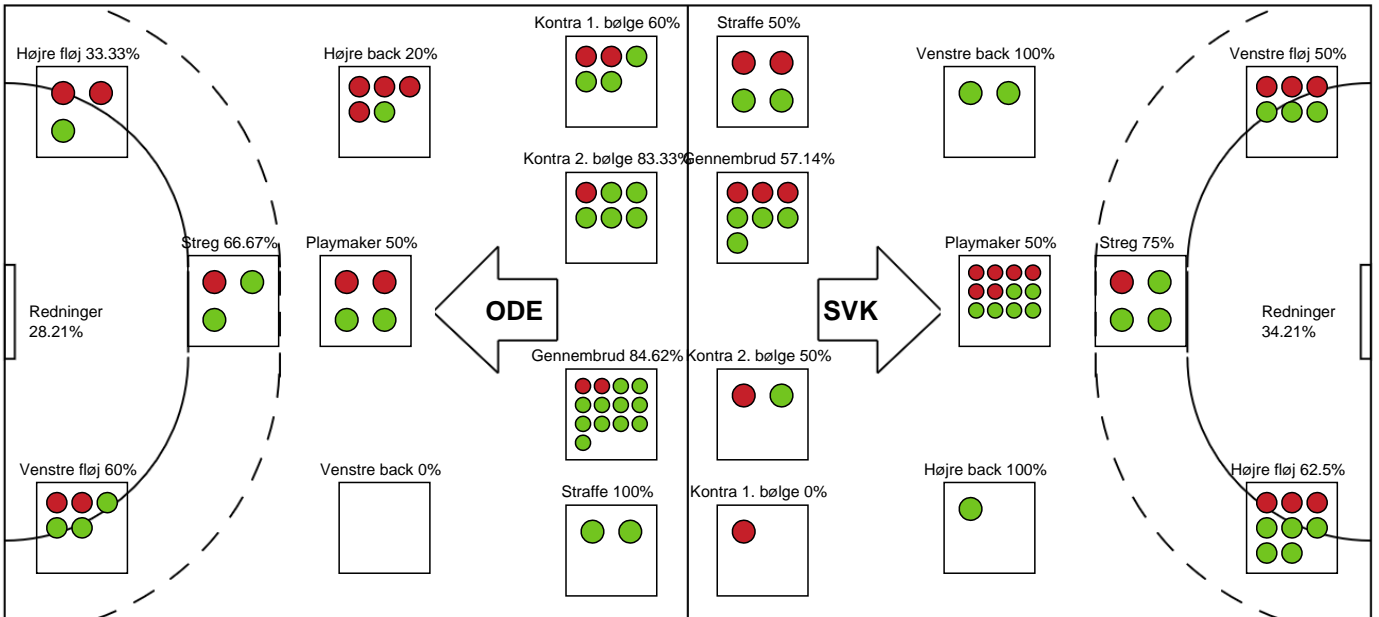

SPILLERSTATISTIK

Odense Håndbold - Silkeborg-Voel KFUM - 30-27 (16-11)

326634 / 02.01.2022, 16.00 / Sydbank Arena / Bambusa Kvindeligaen - Grundspil

Intet billede angivet

Silkeborg-Voel KFUM

Målmænd

Nr	Navn	Redn/Skud	Straffe-Redn/skud	Total Redn/Skud	Mål imod	Skud forbi	Skud stolpe	Assist	Mål	Bold erob.	Fejl aflv.	Regelbrud	2 min udvis.	MEP
12	Filippa IDÉHN	11/39 28.21%	0/2 0%	11/41 26.83%	30	2	2	0	0	0	1	0	0	-0.3
22	Stine BONDE	0/0 0%	0/0 0%	0/0 0%	0	0	0	0	0	0	0	0	0	0

Markspillere

Nr	Navn	Mål/Skud	Straffe-mål/skud	Total Mål/Skud	Assist	Tilkendt straffe	Forårsagede straffe	Rødt kort	Tabt bold	Bold erob.	Fejl aflv.	Regelbrud	2min udvis.	MEP
2	Helene KINDBERG	1/3 33.33%	0/0 0%	1/3 33.33%	1	1	0	0	0	0	1	0	0	0.52
5	Eira AUNE	3/3 100%	0/0 0%	3/3 100%	9	1	1	0	0	0	0	0	0	4.72
6	Lea HANSEN	0/2 0%	0/0 0%	0/2 0%	0	0	0	0	0	0	0	0	1	-0.74
7	Maja Munch LAURSEN	0/1 0%	0/0 0%	0/1 0%	0	1	0	0	0	0	0	0	0	0.14
9	Sofie Bæk ANDERSEN	4/9 44.44%	0/0 0%	4/9 44.44%	4	1	0	0	1	0	2	0	0	2.07
11	Julie JENSEN	1/2 50%	0/0 0%	1/2 50%	0	0	0	0	1	1	1	1	0	-0.2
13	Mathilde KRISTENSEN	0/0 0%	0/0 0%	0/0 0%	0	0	0	0	0	1	0	1	1	-0.23
14	Louise ELLEBÆK	4/5 80%	0/0 0%	4/5 80%	0	0	0	0	1	0	0	0	0	2.45
17	Annika JAKOBSEN	5/6 83.33%	0/0 0%	5/6 83.33%	0	0	0	0	0	0	0	0	0	3.47
23	Ann Grete NØRGAARD	3/6 50%	2/4 50%	5/10 50%	0	0	0	0	0	0	0	0	0	1.39
97	Line SKAK	4/5 80%	0/0 0%	4/5 80%	0	0	1	0	0	0	0	2	0	1.75

Fordeling af mål og skud

Odense Håndbold - Silkeborg-Voel KFUM - 30-27 (16-11)

Intet billede angivet

326634 / 02.01.2022, 16.00 / Sydbank Arena / Bambusa Kvindeligaen - Grundspil

Angrebet sluttede med:

Skuddene endte med: