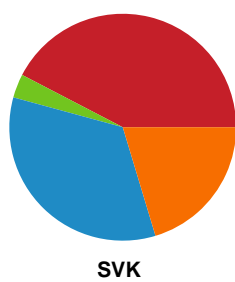

Fordeling af mål og skud

Odense Håndbold - Silkeborg-Voel KFUM - 30-27 (16-11)

Intet billede angivet

326634 / 02.01.2022, 16.00 / Sydbank Arena / Bambusa Kvindeligaen - Grundspil

Angrebet sluttede med:

Skuddene endte med:

Teknisk fejl

2 min

Assist

Målforskel i løbet af kampen

Shotplot for Første halvleg

Odense Håndbold - Silkeborg-Voel KFUM - 30-27 (16-11)

326634 / 02.01.2022, 16.00 / Sydbank Arena / Bambusa Kvindeligaen - Grundspil