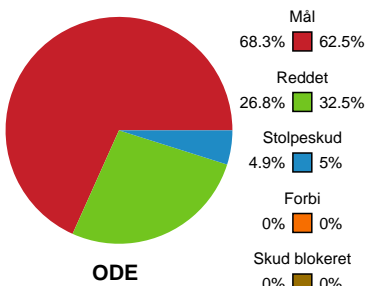

Fordeling af mål og skud

Odense Håndbold - Silkeborg-Voel KFUM - 30-27 (16-11)

Intet billede angivet

326634 / 02.01.2022, 16.00 / Sydbank Arena / Bambusa Kvindeligaen - Grundspil

Angrebet sluttede med:

Skuddene endte med:

Teknisk fejl

2 min

Assist

Målforskel i løbet af kampen

Shotplot for Første halvleg

Odense Håndbold - Silkeborg-Voel KFUM - 30-27 (16-11)

326634 / 02.01.2022, 16.00 / Sydbank Arena / Bambusa Kvindeligaen - Grundspil