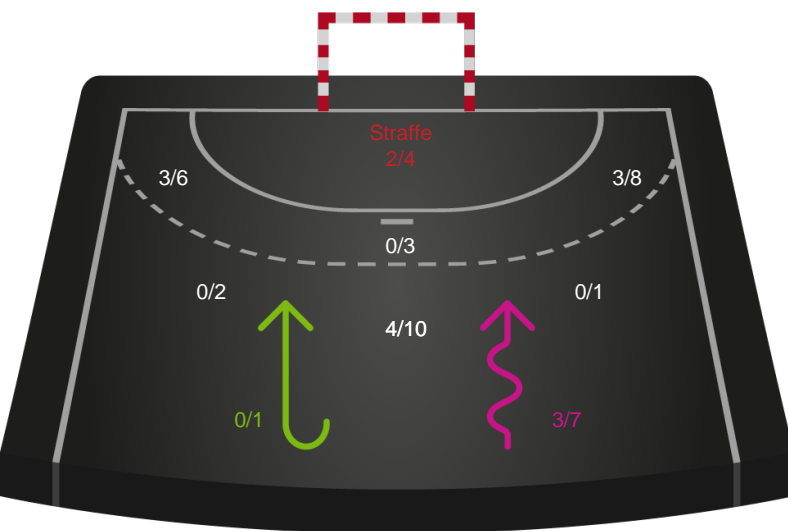

Odense Håndbold - Silkeborg-Voel KFUM - 30-27 (16-11)

326634 / 02.01.2022, 16.00 / Sydbank Arena / Bambusa Kvindeligaen - Grundspil

Intet billede angivet

Odense Håndbold

Redningsdiagram

Kontra

Gennembrud

Silkeborg-Voel KFUM