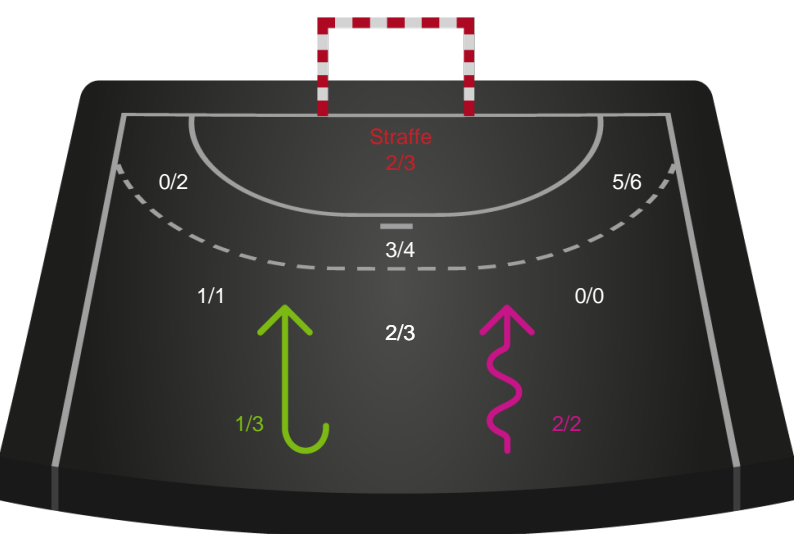

Silkeborg-Voel KFUM

Skuddiagram