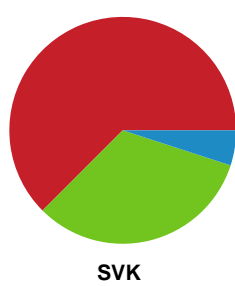

Fordeling af mål og skud

Odense Håndbold - Silkeborg-Voel KFUM - 30-27 (16-11)

Intet billede angivet

326634 / 02.01.2022, 16.00 / Sydbank Arena / Bambusa Kvindeligaen - Grundspil

Angrebet sluttede med:

Skuddene endte med:

Teknisk fejl

2 min

Assist

Målforskel i løbet af kampen

Shotplot for Første halvleg

Odense Håndbold - Silkeborg-Voel KFUM - 30-27 (16-11)

326634 / 02.01.2022, 16.00 / Sydbank Arena / Bambusa Kvindeligaen - Grundspil