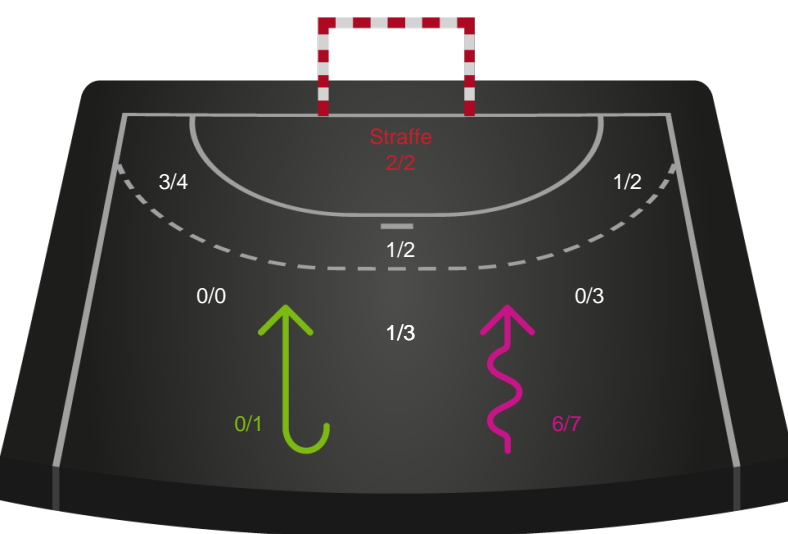

Odense Håndbold

Skuddiagram