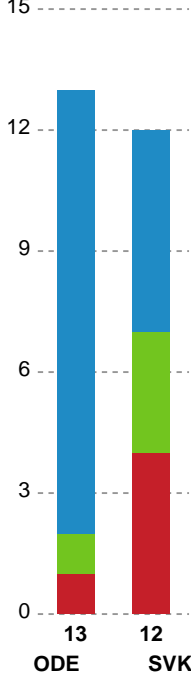

Markspillere

Nr	Navn	Mål/Skud	Straffe-mål/skud	Total Mål/Skud	Assist	Tilkendt straffe	Forårsagede straffe	Rødt kort	Tabt bold	Bold erob.	Fejl aflv.	Regelbrud	2min udvis.	MEP
2	Helene KINDBERG	1/3 33.33%	0/0 0%	1/3 33.33%	1	1	0	0	0	0	1	0	0	0.52
5	Eira AUNE	3/3 100%	0/0 0%	3/3 100%	9	1	1	0	0	0	0	0	0	4.72
6	Lea HANSEN	0/2 0%	0/0 0%	0/2 0%	0	0	0	0	0	0	0	0	1	-0.74
7	Maja Munch LAURSEN	0/1 0%	0/0 0%	0/1 0%	0	1	0	0	0	0	0	0	0	0.14
9	Sofie Bæk ANDERSEN	4/9 44.44%	0/0 0%	4/9 44.44%	4	1	0	0	1	0	2	0	0	2.07
11	Julie JENSEN	1/2 50%	0/0 0%	1/2 50%	0	0	0	0	1	1	1	1	0	-0.2
13	Mathilde KRISTENSEN	0/0 0%	0/0 0%	0/0 0%	0	0	0	0	0	1	0	1	1	-0.23
14	Louise ELLEBÆK	4/5 80%	0/0 0%	4/5 80%	0	0	0	0	1	0	0	0	0	2.45
17	Annika JAKOBSEN	5/6 83.33%	0/0 0%	5/6 83.33%	0	0	0	0	0	0	0	0	0	3.47
23	Ann Grete NØRGAARD	3/6 50%	2/4 50%	5/10 50%	0	0	0	0	0	0	0	0	0	1.39
97	Line SKAK	4/5 80%	0/0 0%	4/5 80%	0	0	1	0	0	0	0	2	0	1.75

Fordeling af mål og skud

Odense Håndbold - Silkeborg-Voel KFUM - 30-27 (16-11)

Intet billede angivet

326634 / 02.01.2022, 16.00 / Sydbank Arena / Bambusa Kvindeligaen - Grundspil

Angrebet sluttede med:

Skuddene endte med:

Teknisk fejl

2 min

Assist

Målforskel i løbet af kampen

Shotplot for Første halvleg

Odense Håndbold - Silkeborg-Voel KFUM - 30-27 (16-11)

326634 / 02.01.2022, 16.00 / Sydbank Arena / Bambusa Kvindeligaen - Grundspil