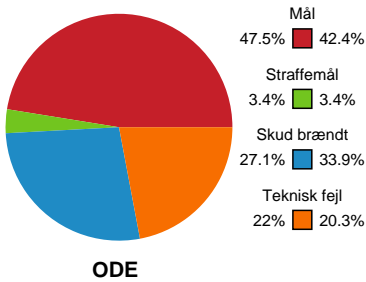

Fordeling af mål og skud

Odense Håndbold - Silkeborg-Voel KFUM - 30-27 (16-11)

Intet billede angivet

326634 / 02.01.2022, 16.00 / Sydbank Arena / Bambusa Kvindeligaen - Grundspil

Angrebet sluttede med:

Skuddene endte med:

Teknisk fejl

2 min

Assist

Målforskel i løbet af kampen

Shotplot for Første halvleg

Odense Håndbold - Silkeborg-Voel KFUM - 30-27 (16-11)

326634 / 02.01.2022, 16.00 / Sydbank Arena / Bambusa Kvindeligaen - Grundspil