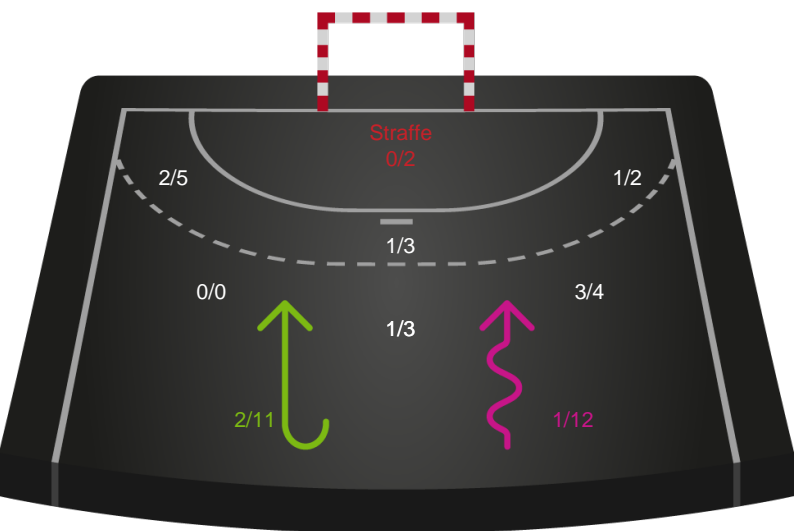

Silkeborg-Voel KFUM

Redningsdiagram