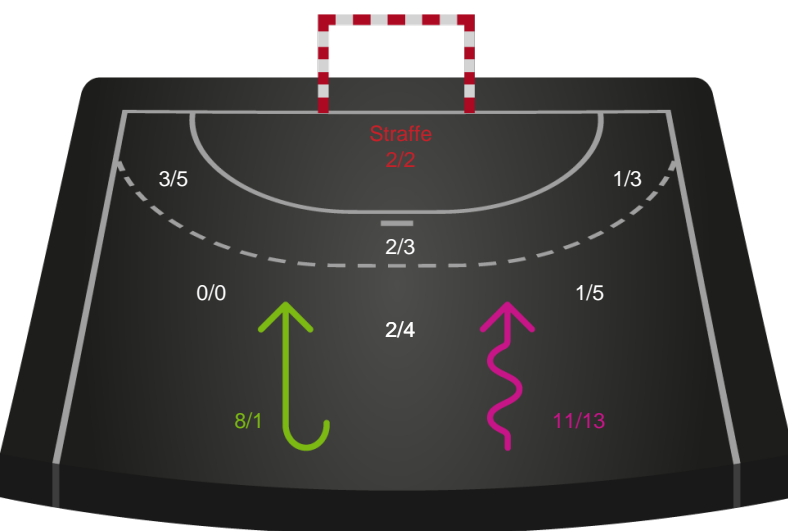

Odense Håndbold

Skuddiagram