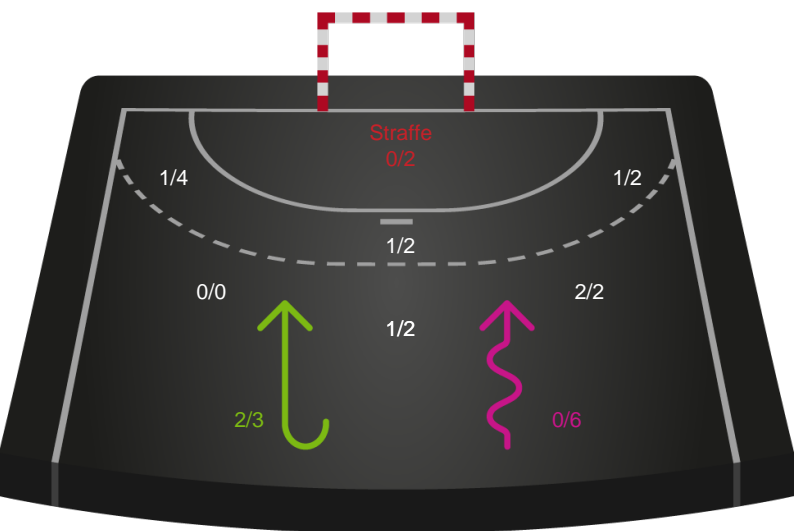

Silkeborg-Voel KFUM

Redningsdiagram