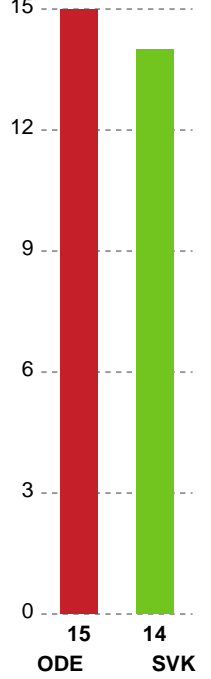

Fordeling af mål og skud

Odense Håndbold - Silkeborg-Voel KFUM - 30-27 (16-11)

Intet billede angivet

326634 / 02.01.2022, 16.00 / Sydbank Arena / Bambusa Kvindeligaen - Grundspil

Angrebet sluttede med:

Skuddene endte med:

Teknisk fejl

2 min

Assist

Målforskel i løbet af kampen

Shotplot for Første halvleg

Odense Håndbold - Silkeborg-Voel KFUM - 30-27 (16-11)

326634 / 02.01.2022, 16.00 / Sydbank Arena / Bambusa Kvindeligaen - Grundspil