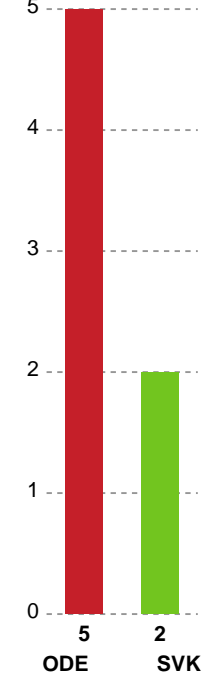

Fordeling af mål og skud

Odense Håndbold - Silkeborg-Voel KFUM - 30-27 (16-11)

Intet billede angivet

326634 / 02.01.2022, 16.00 / Sydbank Arena / Bambusa Kvindeligaen - Grundspil

Angrebet sluttede med:

Skuddene endte med:

Teknisk fejl

2 min

Assist

Målforskel i løbet af kampen

Shotplot for Første halvleg

Odense Håndbold - Silkeborg-Voel KFUM - 30-27 (16-11)

326634 / 02.01.2022, 16.00 / Sydbank Arena / Bambusa Kvindeligaen - Grundspil