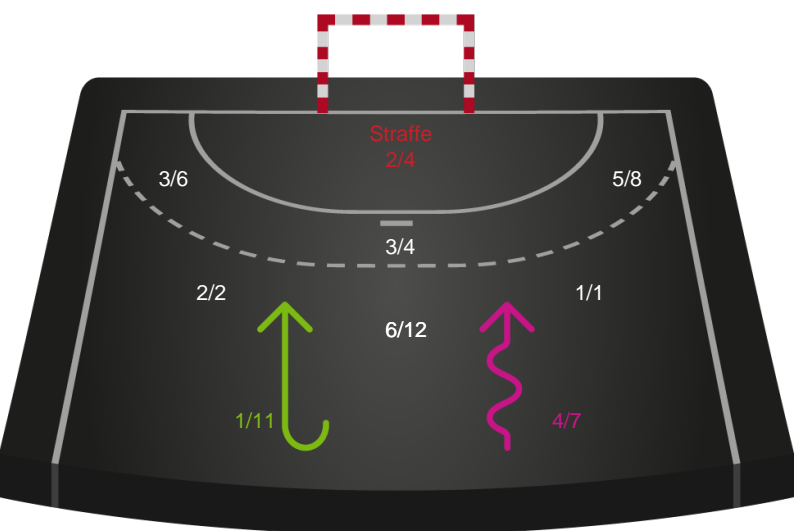

Skuddiagram

Kontra

Gennembrud

Hold statistik for Første halvleg

Odense Håndbold - Silkeborg-Voel KFUM - 30-27 (16-11)

Inet billede angivet

326634 / 02.01.2022, 16.00 / Sydbank Arena / Bambusa Kvindeligaen - Grundspil