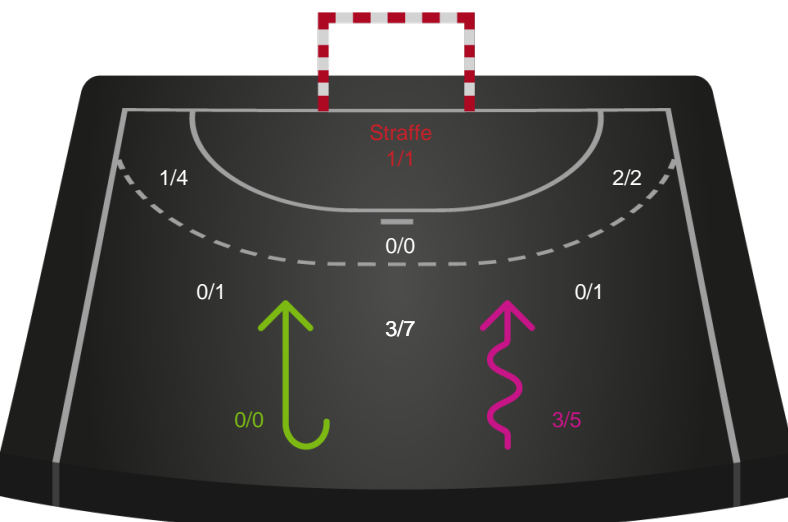

Shotplot for Første halvleg

Odense Håndbold - Silkeborg-Voel KFUM - 30-27 (16-11)

326634 / 02.01.2022, 16.00 / Sydbank Arena / Bambusa Kvindeligaen - Grundspil

Intet billede angivet

Odense Håndbold

Redningsdiagram