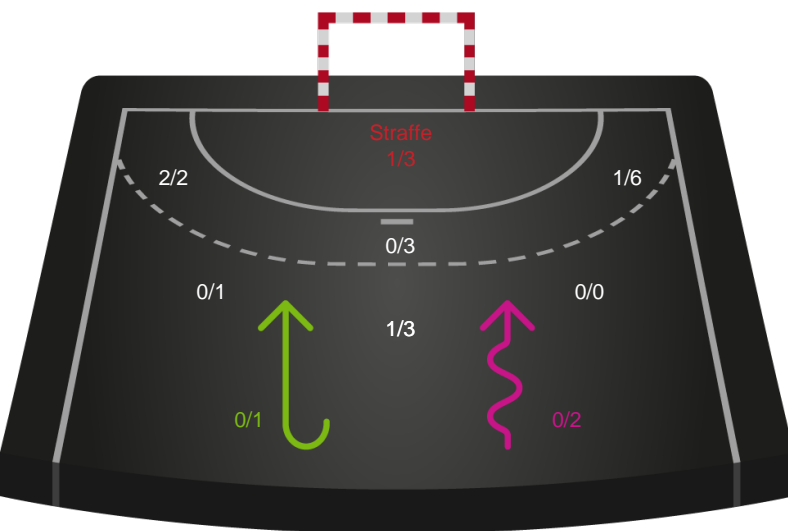

Shotplot for Anden halvleg

Odense Håndbold - Silkeborg-Voel KFUM - 30-27 (16-11)

326634 / 02.01.2022, 16.00 / Sydbank Arena / Bambusa Kvindeligaen - Grundspil

Intet billede angivet

Odense Håndbold

Redningsdiagram