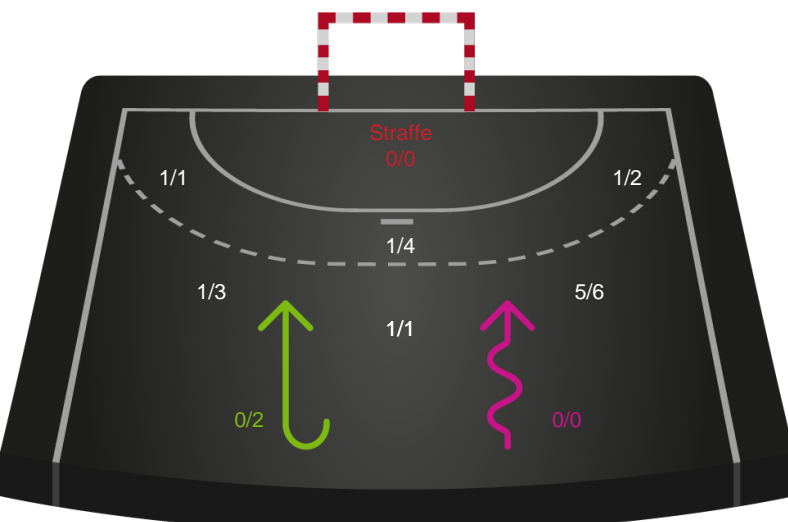

Shotplot for Første halvleg

Aarhus Håndbold Kvinder - København Håndbold - 26-22 (16-9)

326667 / 29.01.2022, 15.00 / Ceres Park, Hal 1 / Bambusa Kvindeligaen - Grundspil

Intet billede angivet

Aarhus Håndbold Kvinder

Redningsdiagram