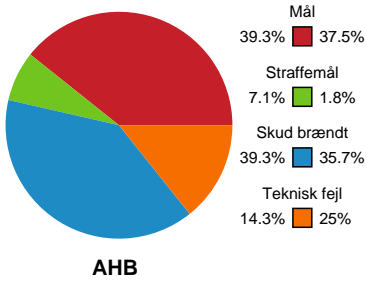

Fordeling af mål og skud

Aarhus Håndbold Kvinder - København Håndbold - 26-22 (16-9)

Intet billede angivet

326667 / 29.01.2022, 15.00 / Ceres Park, Hal 1 / Bambusa Kvindeligaen - Grundspil

Angrebet sluttede med: