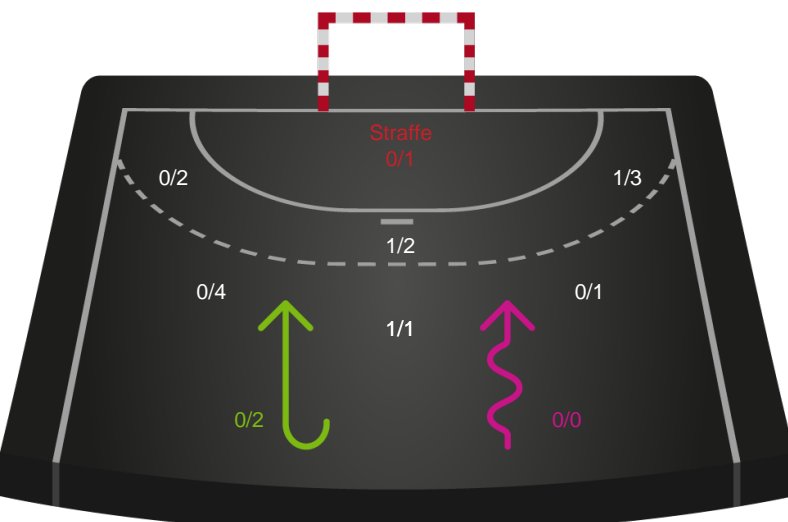

Shotplot for Anden halvleg

Aarhus Håndbold Kvinder - København Håndbold - 26-22 (16-9)

326667 / 29.01.2022, 15.00 / Ceres Park, Hal 1 / Bambusa Kvindeligaen - Grundspil

Intet billede angivet

Aarhus Håndbold Kvinder

Redningsdiagram