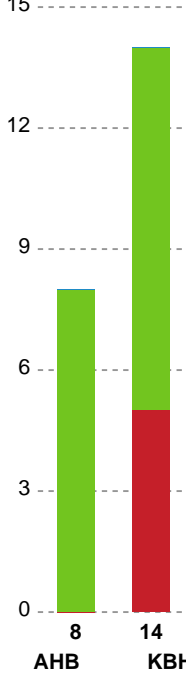

Markspillere

Nr	Navn	Mål/Skud	Straffe-mål/skud	Total Mål/Skud	Assist	Tilkendt straffe	Forårsagede straffe	Rødt kort	Tabt bold	Bold erob.	Fejl aflv.	Regelbrud	2min udvis.	MEP
3	Louise FØNS	5/5 100%	0/0 0%	5/5 100%	2	1	0	0	0	1	0	1	0	4.72
5	Clara SKØTT	1/1 100%	0/0 0%	1/1 100%	0	0	0	0	0	0	0	0	0	0.75
7	Melissa PETRÉN	4/8 50%	1/2 50%	5/10 50%	3	1	0	0	1	0	0	1	0	2.67
8	Karoline LUND	0/2 0%	0/0 0%	0/2 0%	4	0	1	0	1	0	0	0	1	-0.03
10	Maria HJERTNER	1/3 33.33%	0/0 0%	1/3 33.33%	0	0	0	0	1	0	0	1	0	-0.15
11	Christina WILDBORK	2/5 40%	0/0 0%	2/5 40%	7	0	0	0	2	0	0	0	0	2.15
17	Clara Kofod ESSEMANN-BECK	0/0 0%	0/0 0%	0/0 0%	2	0	0	0	0	0	0	1	0	0.15
18	Maria LYKKEGAARD	2/4 50%	0/0 0%	2/4 50%	0	0	2	0	0	0	0	1	1	-0.13
19	Olivia MELLEGÅRD	3/7 42.86%	0/0 0%	3/7 42.86%	1	0	1	0	2	0	0	0	0	0.64
21	Sofia HVENFELT	1/1 100%	0/0 0%	1/1 100%	0	0	1	0	0	0	0	0	0	0.55
34	Andrea HANSEN	2/4 50%	0/0 0%	2/4 50%	0	0	1	0	1	0	0	0	0	0.47

Fordeling af mål og skud

Aarhus Håndbold Kvinder - København Håndbold - 26-22 (16-9)

Intet billede angivet

326667 / 29.01.2022, 15.00 / Ceres Park, Hal 1 / Bambusa Kvindeligaen - Grundspil

Angrebet sluttede med:

Skuddene endte med:

Teknisk fejl

2 min

Assist

Målforskel i løbet af kampen

Shotplot for Første halvleg

Aarhus Håndbold Kvinder - København Håndbold - 26-22 (16-9)

326667 / 29.01.2022, 15.00 / Ceres Park, Hal 1 / Bambusa Kvindeligaen - Grundspil