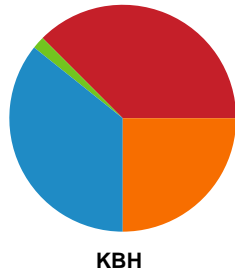

Fordeling af mål og skud

Aarhus Håndbold Kvinder - København Håndbold - 26-22 (16-9)

Intet billede angivet

326667 / 29.01.2022, 15.00 / Ceres Park, Hal 1 / Bambusa Kvindeligaen - Grundspil

Angrebet sluttede med: