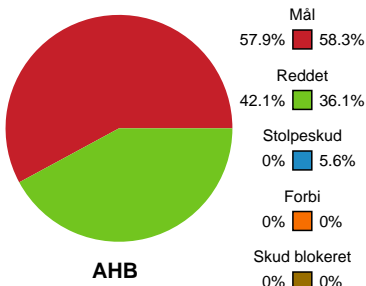

Fordeling af mål og skud

Aarhus Håndbold Kvinder - København Håndbold - 26-22 (16-9)

Intet billede angivet

326667 / 29.01.2022, 15.00 / Ceres Park, Hal 1 / Bambusa Kvindeligaen - Grundspil

Angrebet sluttede med:

Skuddene endte med:

Teknisk fejl

2 min

Assist

Målforskel i løbet af kampen

Shotplot for Første halvleg

Aarhus Håndbold Kvinder - København Håndbold - 26-22 (16-9)

326667 / 29.01.2022, 15.00 / Ceres Park, Hal 1 / Bambusa Kvindeligaen - Grundspil