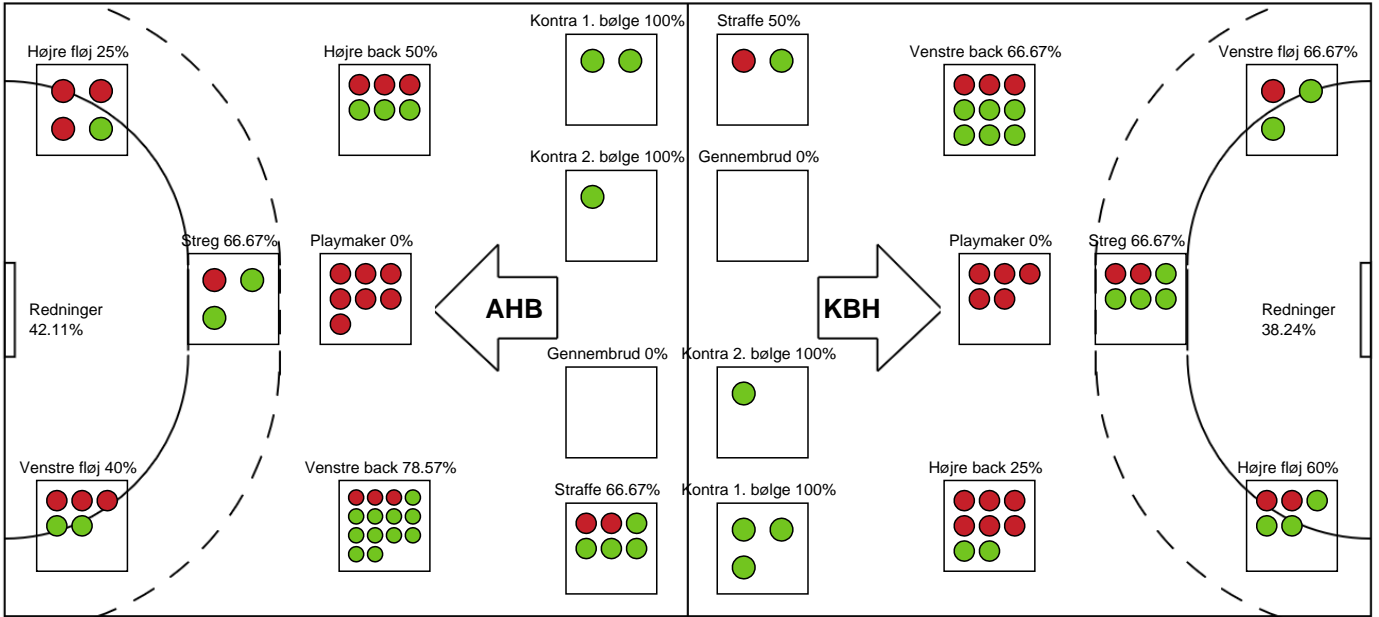

Markspillere

Nr	Navn	Mål/Skud	Straffe-mål/skud	Total Mål/Skud	Assist	Tilkendt straffe	Forårsagede straffe	Rødt kort	Tabt bold	Bold erob.	Fejl aflv.	Regelbrud	2min udvis.	MEP
3	Louise FØNS	5/5 100%	0/0 0%	5/5 100%	2	1	0	0	0	1	0	1	0	4.72
5	Clara SKØTT	1/1 100%	0/0 0%	1/1 100%	0	0	0	0	0	0	0	0	0	0.75
7	Melissa PETRÉN	4/8 50%	1/2 50%	5/10 50%	3	1	0	0	1	0	0	1	0	2.67
8	Karoline LUND	0/2 0%	0/0 0%	0/2 0%	4	0	1	0	1	0	0	0	1	-0.03
10	Maria HJERTNER	1/3 33.33%	0/0 0%	1/3 33.33%	0	0	0	0	1	0	0	1	0	-0.15
11	Christina WILDBORK	2/5 40%	0/0 0%	2/5 40%	7	0	0	0	2	0	0	0	0	2.15
17	Clara Kofod ESSEMANN-BECK	0/0 0%	0/0 0%	0/0 0%	2	0	0	0	0	0	0	1	0	0.15
18	Maria LYKKEGAARD	2/4 50%	0/0 0%	2/4 50%	0	0	2	0	0	0	0	1	1	-0.13
19	Olivia MELLEGÅRD	3/7 42.86%	0/0 0%	3/7 42.86%	1	0	1	0	2	0	0	0	0	0.64
21	Sofia HVENFELT	1/1 100%	0/0 0%	1/1 100%	0	0	1	0	0	0	0	0	0	0.55
34	Andrea HANSEN	2/4 50%	0/0 0%	2/4 50%	0	0	1	0	1	0	0	0	0	0.47

Fordeling af mål og skud

Aarhus Håndbold Kvinder - København Håndbold - 26-22 (16-9)

Intet billede angivet

326667 / 29.01.2022, 15.00 / Ceres Park, Hal 1 / Bambusa Kvindeligaen - Grundspil

Angrebet sluttede med: