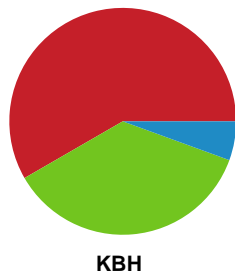

Skuddene endte med: