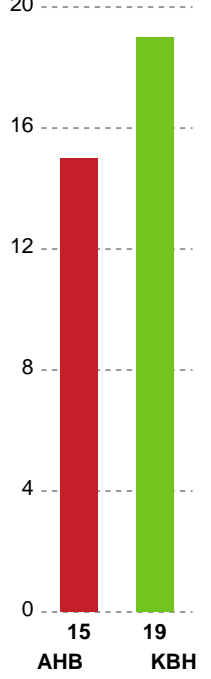

Fordeling af mål og skud

Aarhus Håndbold Kvinder - København Håndbold - 26-22 (16-9)

Intet billede angivet

326667 / 29.01.2022, 15.00 / Ceres Park, Hal 1 / Bambusa Kvindeligaen - Grundspil

Angrebet sluttede med:

Skuddene endte med:

Teknisk fejl

2 min

Assist

Målforskel i løbet af kampen

Shotplot for Første halvleg

Aarhus Håndbold Kvinder - København Håndbold - 26-22 (16-9)

326667 / 29.01.2022, 15.00 / Ceres Park, Hal 1 / Bambusa Kvindeligaen - Grundspil