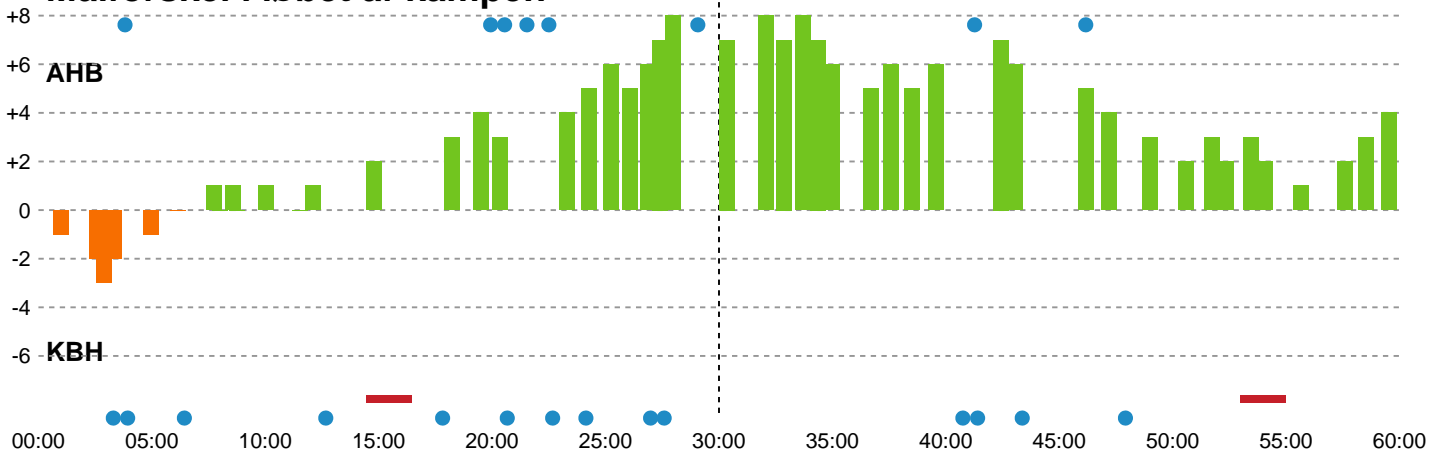

Fordeling af mål og skud

Aarhus Håndbold Kvinder - København Håndbold - 26-22 (16-9)

Intet billede angivet

326667 / 29.01.2022, 15.00 / Ceres Park, Hal 1 / Bambusa Kvindeligaen - Grundspil

Angrebet sluttede med:

Skuddene endte med:

Teknisk fejl

2 min

Assist

Målforskel i løbet af kampen

Shotplot for Første halvleg

Aarhus Håndbold Kvinder - København Håndbold - 26-22 (16-9)

326667 / 29.01.2022, 15.00 / Ceres Park, Hal 1 / Bambusa Kvindeligaen - Grundspil