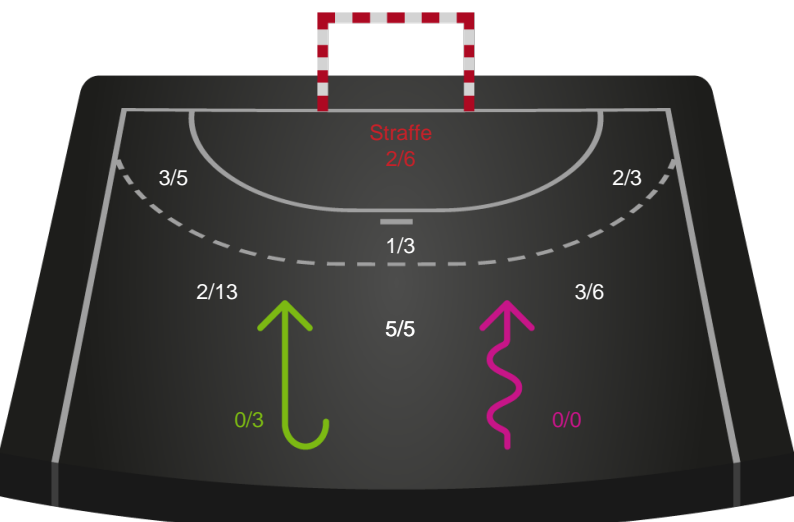

København Håndbold

Redningsdiagram