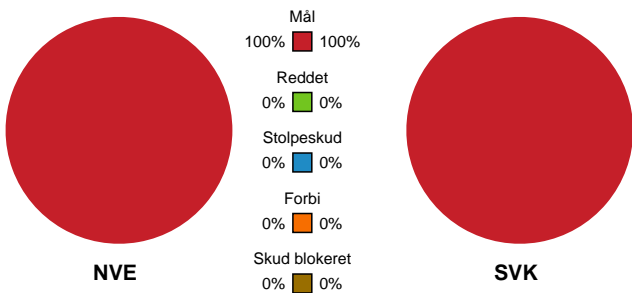

60:00 Kamp slut kl 15:27:51

23-29

Fordeling af mål og skud

Nordvestjysk Elite - Silkeborg-Voel KFUM - 23-29 (11-15)

Intet billede angivet

333848 / 29.08.2021, 14.00 / Gråkjær Arena - Holstebro / Santander Cup Kvinder - 1/8 finaler

Angrebet sluttede med:

Skuddene endte med:

Teknisk fejl

2 min

Assist

Regelbrud
Tabt bold
Fejlaflevering

● = Tekniske fejl — = 2 min

Målforskel i løbet af kampen