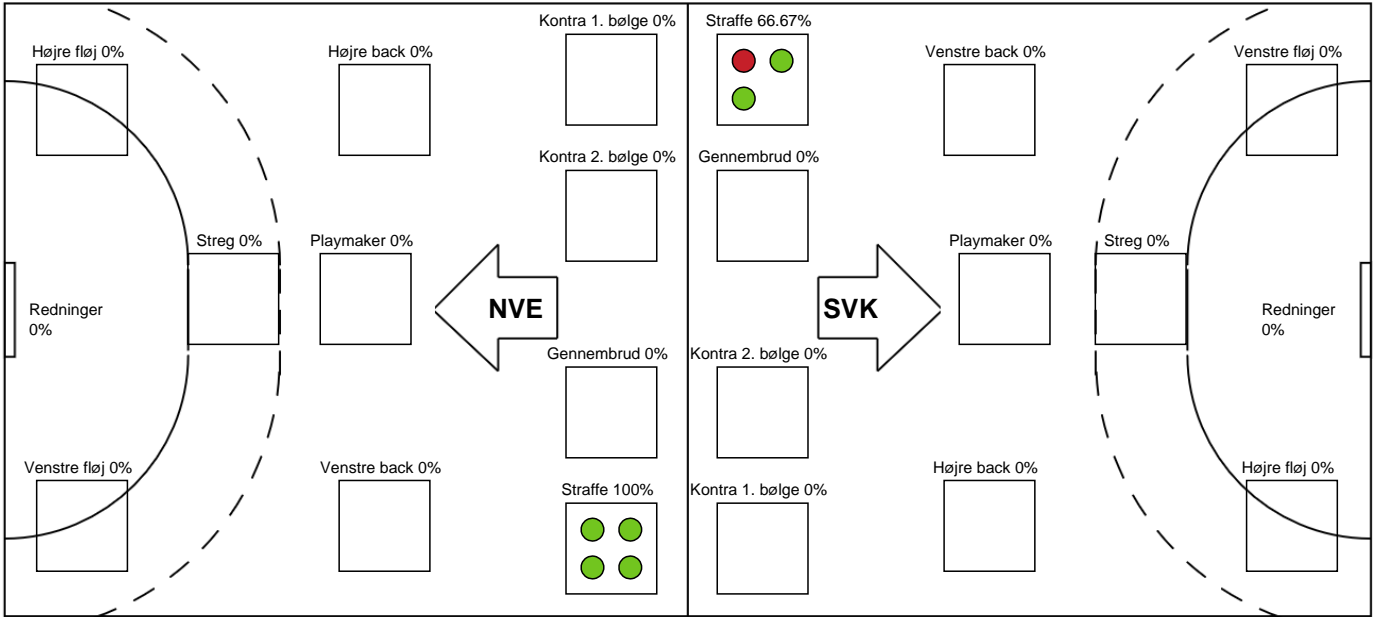

60:00 Kamp slut kl 15:27:51

23-29

Fordeling af mål og skud

Nordvestjysk Elite - Silkeborg-Voel KFUM - 23-29 (11-15)

Intet billede angivet

333848 / 29.08.2021, 14.00 / Gråkjær Arena - Holstebro / Santander Cup Kvinder - 1/8 finaler

Angrebet sluttede med:

Skuddene endte med:

Teknisk fejl

2 min

Assist

Regelbrud
Tabt bold
Fejlaflevering

● = Tekniske fejl — = 2 min

Målforskel i løbet af kampen