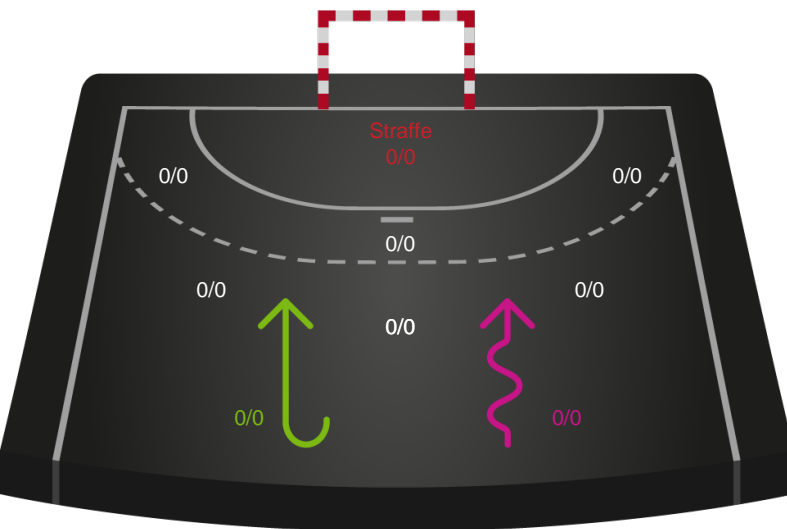

Shotplot for Total

Nordvestjysk Elite - Silkeborg-Voel KFUM - 23-29 (11-15)

333848 / 29.08.2021, 14.00 / Gråkjær Arena - Holstebro / Santander Cup Kvinder - 1/8 finaler

Intet billede angivet

Nordvestjysk Elite

Redningsdiagram