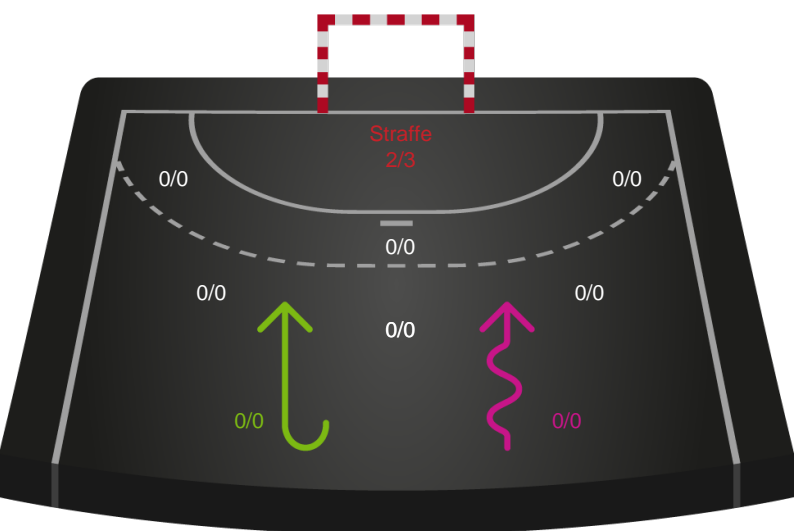

Kontra

Gennembrud

Hold statistik for Første halvleg

Nordvestjysk Elite - Silkeborg-Voel KFUM - 23-29 (11-15)

Inet billede angivet

333848 / 29.08.2021, 14.00 / Gråkjær Arena - Holstebro / Santander Cup Kvinder - 1/8 finaler