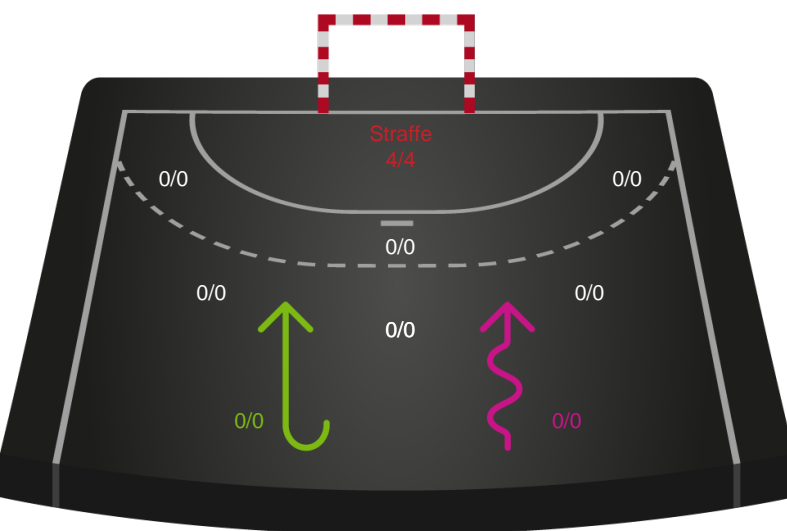

Nordvestjysk Elite

Skuddiagram