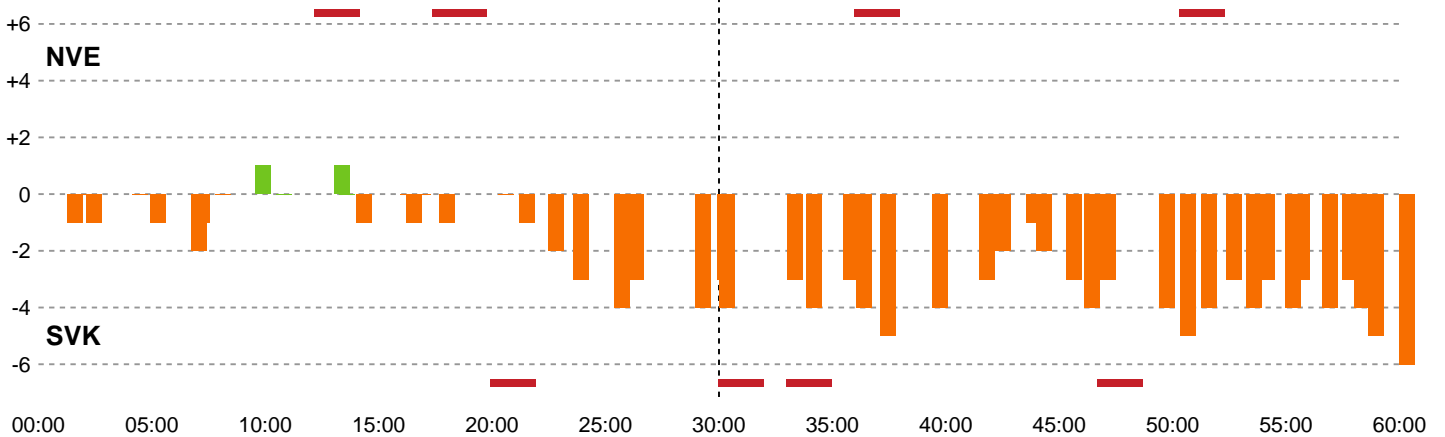

60:00 Kamp slut kl 15:27:51

23-29

Fordeling af mål og skud

Nordvestjysk Elite - Silkeborg-Voel KFUM - 23-29 (11-15)

Intet billede angivet

333848 / 29.08.2021, 14.00 / Gråkjær Arena - Holstebro / Santander Cup Kvinder - 1/8 finaler

Angrebet sluttede med:

Skuddene endte med:

Teknisk fejl

2 min

Assist

Regelbrud
Tabt bold
Fejlaflevering

● = Tekniske fejl — = 2 min

Målforskel i løbet af kampen

Shotplot for Første halvleg

Nordvestjysk Elite - Silkeborg-Voel KFUM - 23-29 (11-15)

333848 / 29.08.2021, 14.00 / Gråkjær Arena - Holstebro / Santander Cup Kvinder - 1/8 finaler

Intet billede angivet

Nordvestjysk Elite