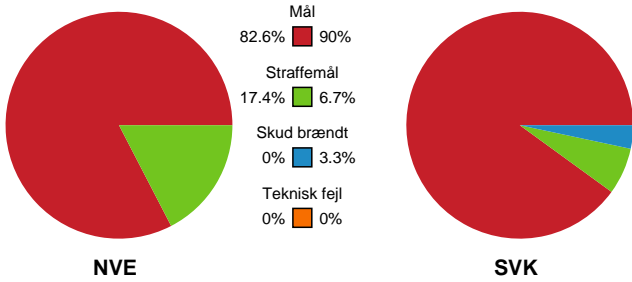

60:00 Kamp slut kl 15:27:51

23-29

Fordeling af mål og skud

Nordvestjysk Elite - Silkeborg-Voel KFUM - 23-29 (11-15)

Intet billede angivet

333848 / 29.08.2021, 14.00 / Gråkjær Arena - Holstebro / Santander Cup Kvinder - 1/8 finaler

Angrebet sluttede med:

Skuddene endte med:

Teknisk fejl

2 min

Assist

Regelbrud
Tabt bold
Fejlaflevering

● = Tekniske fejl — = 2 min

Målforskel i løbet af kampen