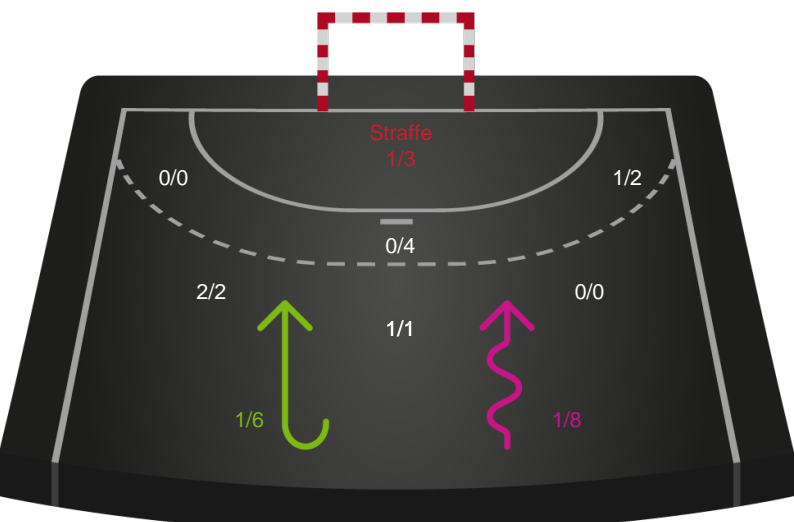

Skanderborg Håndbold

Redningsdiagram