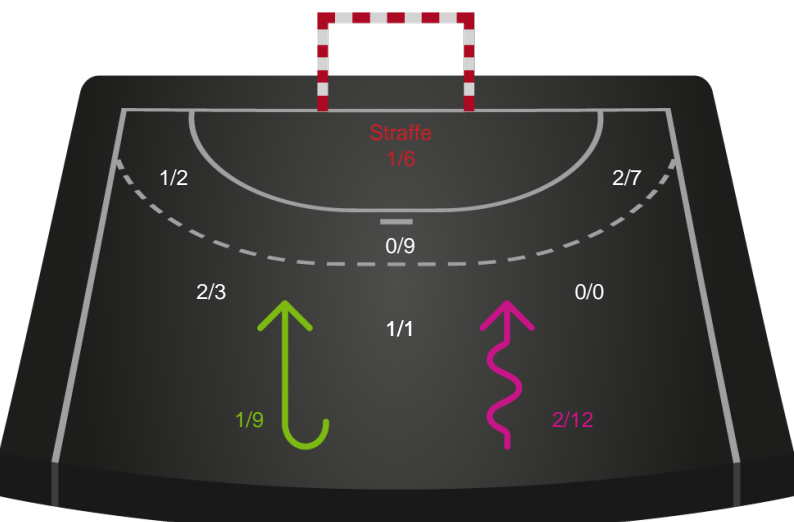

Skanderborg Håndbold

Redningsdiagram