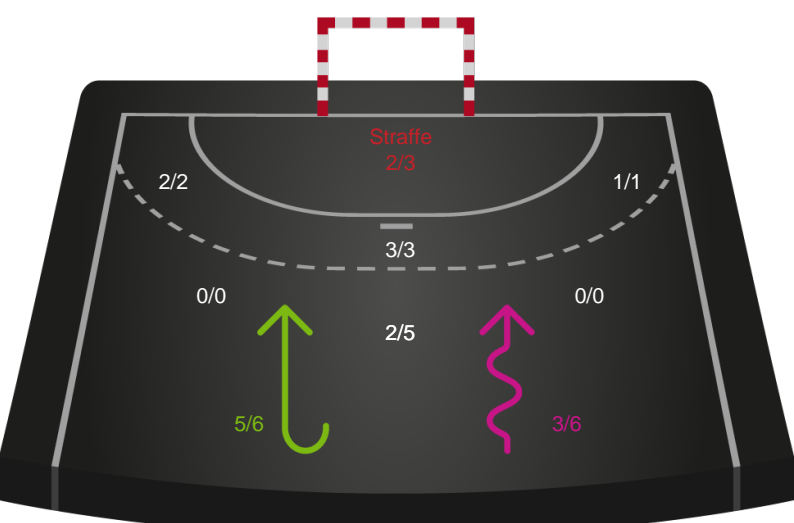

Skuddiagram

Kontra

Gennembrud

Skanderborg Håndbold

Skuddiagram

Kontra

Gennembrud

Shotplot for Anden halvleg