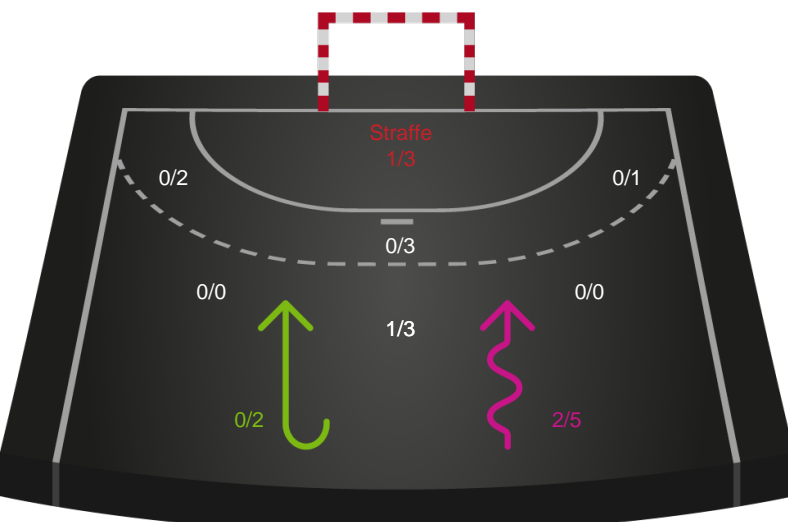

Shotplot for Første halvleg

EH Aalborg - Skanderborg Håndbold - 40-36 (20-18)

111091 / 04.05.2025, 15.00 / Skansen Hal 1 / Kvindeligaen - Kvalifikationsspil

EH Aalborg

Redningsdiagram