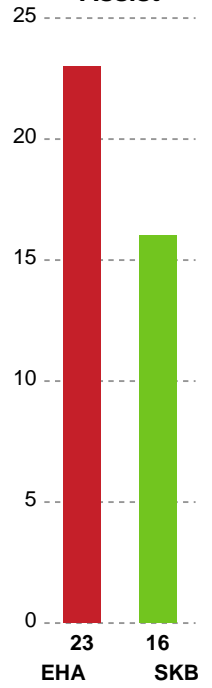

Fordeling af mål og skud

EH Aalborg - Skanderborg Håndbold - 40-36 (20-18)

111091 / 04.05.2025, 15.00 / Skansen Hal 1 / Kvindeligaen - Kvalifikationsspil

Angrebet sluttede med:

Skuddene endte med:

Teknisk fejl

2 min

Assist

Målforskel i løbet af kampen

Shotplot for Første halvleg

EH Aalborg - Skanderborg Håndbold - 40-36 (20-18)

111091 / 04.05.2025, 15.00 / Skansen Hal 1 / Kvindeligaen - Kvalifikationsspil

EH Aalborg