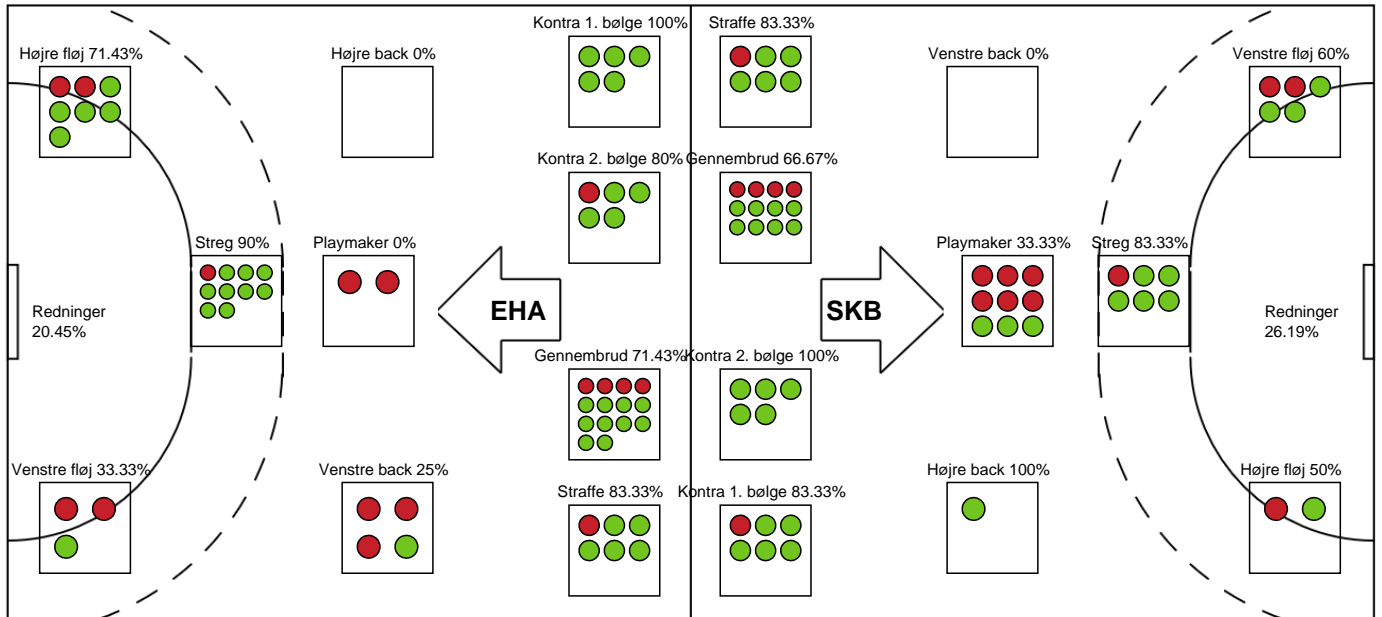

Markspillere

Nr	Navn	Mål/Skud	Straffe-mål/skud	Total Mål/Skud	Assist	Tilkendt straffe	Forårsagede straffe	Rødt kort	Tabt bold	Bold erob.	Fejl aflv.	Regelbrud	2min udvis.	MEP
2	Boline LAURSEN	5/7 71.43%	0/0 0%	5/7 71.43%	1	2	2	0	1	0	0	0	0	3.54
3	Clara BANG	8/11 72.73%	0/0 0%	8/11 72.73%	3	0	0	0	0	0	0	0	0	6
4	Emilie Nørgaard BECH	2/2 100%	0/0 0%	2/2 100%	0	0	0	0	0	0	0	0	0	1.5
6	Josefine Kaae LARSEN	0/0 0%	0/0 0%	0/0 0%	0	0	0	0	0	0	0	0	0	0
7	Annika Solberg DALSAGER	1/3 33.33%	0/0 0%	1/3 33.33%	1	0	2	0	0	0	0	0	0	0.05
11	Mia LAGUMDZIJA	0/0 0%	0/0 0%	0/0 0%	0	0	0	0	0	0	0	0	0	0
14	Verona REXHEPI	7/10 70%	0/0 0%	7/10 70%	8	0	0	0	0	1	0	0	0	6.65
15	Astrid LESLIE	0/1 0%	0/0 0%	0/1 0%	0	0	0	0	0	0	1	0	0	-0.55
20	Suna HANSEN	1/2 50%	0/0 0%	1/2 50%	1	2	0	0	0	1	2	2	0	0.54
22	Anne-Sofie FILTENBORG	0/1 0%	0/0 0%	0/1 0%	0	1	0	0	0	0	0	0	0	0.44
24	Emilie SCHLEICHER	0/0 0%	0/0 0%	0/0 0%	0	0	1	0	0	0	0	0	0	-0.2
25	Astrid LYNNERUP	6/8 75%	5/6 83.33%	11/14 78.57%	0	0	1	0	0	0	0	0	0	5.64
26	Christina HANSEN	0/0 0%	0/0 0%	0/0 0%	0	0	0	0	0	0	0	0	0	0
44	Nicoline LAURITSEN	1/1 100%	0/0 0%	1/1 100%	1	1	0	0	0	0	1	1	0	0.72

Fordeling af mål og skud

EH Aalborg - Skanderborg Håndbold - 40-36 (20-18)

111091 / 04.05.2025, 15.00 / Skansen Hal 1 / Kvindeligaen - Kvalifikationsspil

Angrebet sluttede med:

Skuddene endte med:

Teknisk fejl