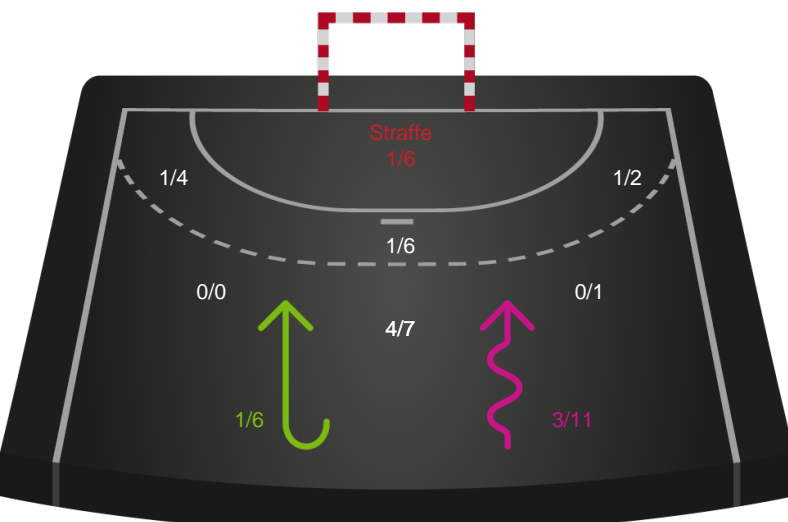

Kontra

Gennembrud

Shotplot for Total

EH Aalborg - Skanderborg Håndbold - 40-36 (20-18)

111091 / 04.05.2025, 15.00 / Skansen Hal 1 / Kvindeligaen - Kvalifikationsspil

EH Aalborg

Redningsdiagram

Kontra