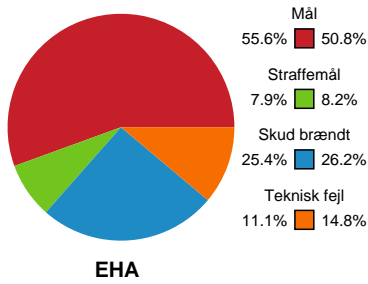

Fordeling af mål og skud

EH Aalborg - Skanderborg Håndbold - 40-36 (20-18)

111091 / 04.05.2025, 15.00 / Skansen Hal 1 / Kvindeligaen - Kvalifikationsspil

Angrebet sluttede med:

Skuddene endte med:

Teknisk fejl