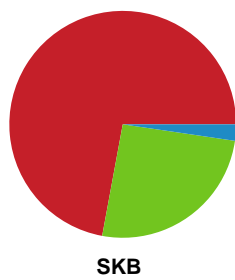

Fordeling af mål og skud

EH Aalborg - Skanderborg Håndbold - 40-36 (20-18)

111091 / 04.05.2025, 15.00 / Skansen Hal 1 / Kvindeligaen - Kvalifikationsspil

Angrebet sluttede med:

Skuddene endte med:

Teknisk fejl