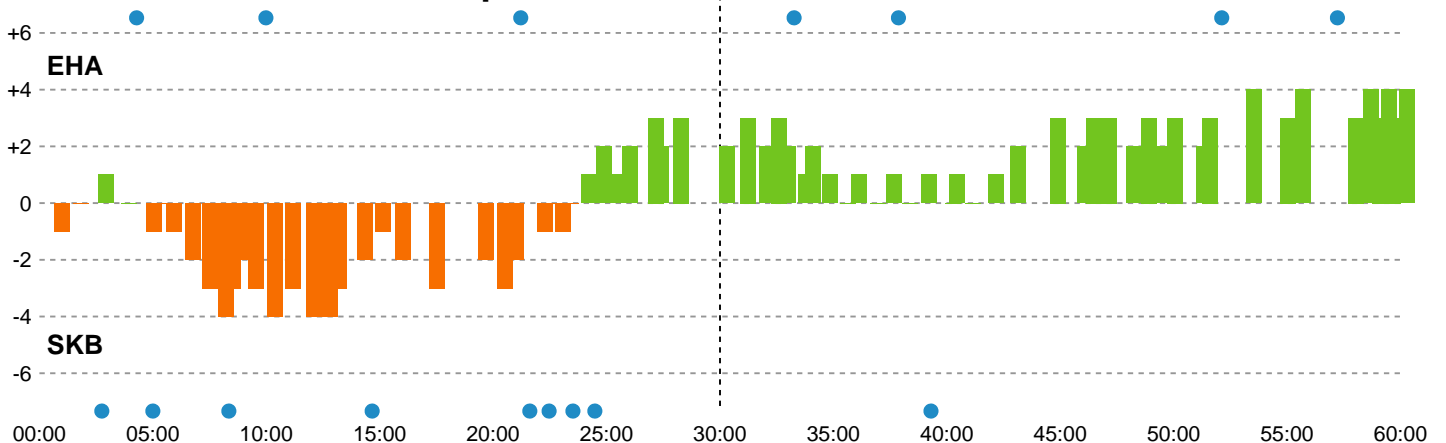

Fordeling af mål og skud

EH Aalborg - Skanderborg Håndbold - 40-36 (20-18)

111091 / 04.05.2025, 15.00 / Skansen Hal 1 / Kvindeligaen - Kvalifikationsspil

Angrebet sluttede med:

Skuddene endte med:

Teknisk fejl

2 min

Assist

Målforskel i løbet af kampen

Shotplot for Første halvleg

EH Aalborg - Skanderborg Håndbold - 40-36 (20-18)

111091 / 04.05.2025, 15.00 / Skansen Hal 1 / Kvindeligaen - Kvalifikationsspil

EH Aalborg