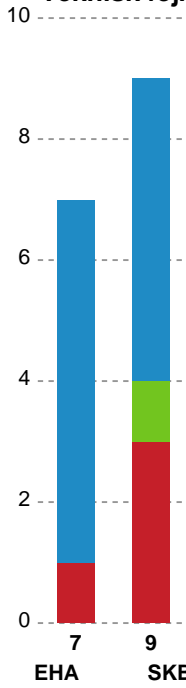

Fordeling af mål og skud

EH Aalborg - Skanderborg Håndbold - 40-36 (20-18)

111091 / 04.05.2025, 15.00 / Skansen Hal 1 / Kvindeligaen - Kvalifikationsspil

Angrebet sluttede med:

Skuddene endte med:

Teknisk fejl

2 min

Assist

Målforskel i løbet af kampen

Shotplot for Første halvleg

EH Aalborg - Skanderborg Håndbold - 40-36 (20-18)

111091 / 04.05.2025, 15.00 / Skansen Hal 1 / Kvindeligaen - Kvalifikationsspil

EH Aalborg