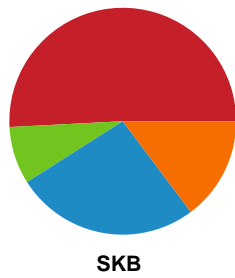

Fordeling af mål og skud

EH Aalborg - Skanderborg Håndbold - 40-36 (20-18)

111091 / 04.05.2025, 15.00 / Skansen Hal 1 / Kvindeligaen - Kvalifikationsspil

Angrebet sluttede med:

Skuddene endte med:

Teknisk fejl