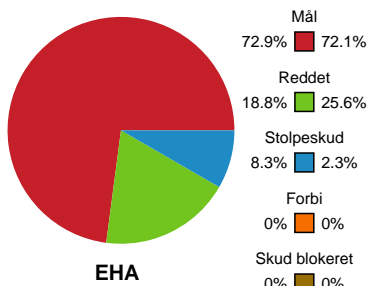

Fordeling af mål og skud

EH Aalborg - Skanderborg Håndbold - 40-36 (20-18)

111091 / 04.05.2025, 15.00 / Skansen Hal 1 / Kvindeligaen - Kvalifikationsspil

Angrebet sluttede med:

Skuddene endte med:

Teknisk fejl