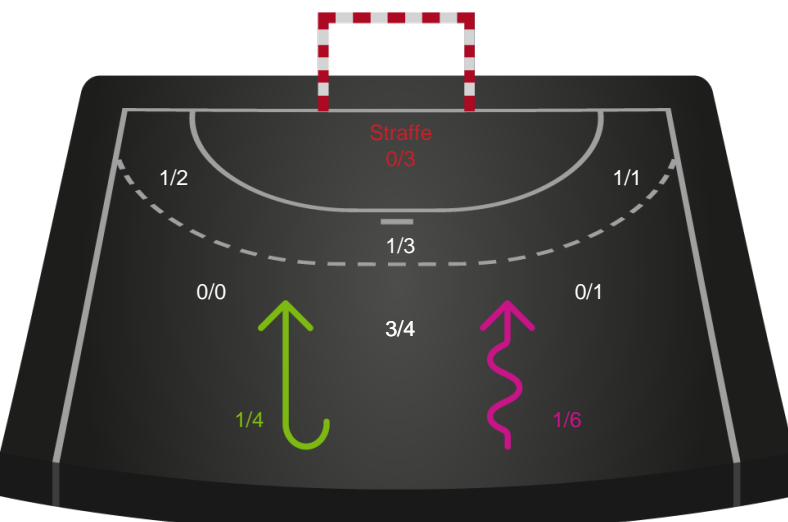

Shotplot for Anden halvleg

EH Aalborg - Skanderborg Håndbold - 40-36 (20-18)

111091 / 04.05.2025, 15.00 / Skansen Hal 1 / Kvindeligaen - Kvalifikationsspil

EH Aalborg

Redningsdiagram