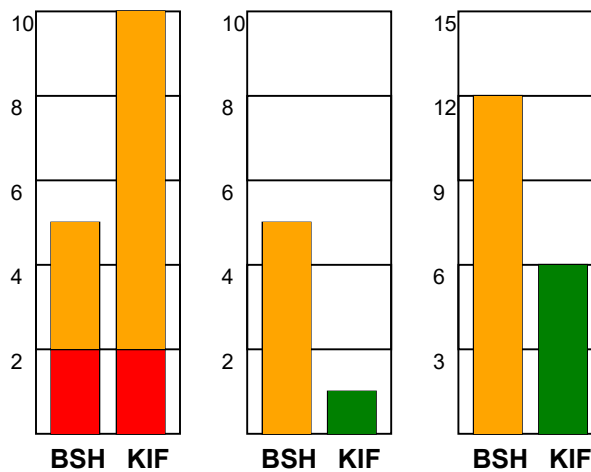

Tekn. Fejl

2 min

Assist