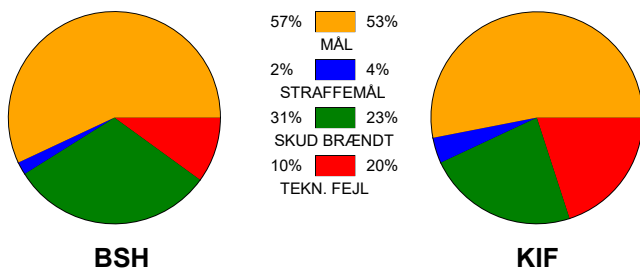

Angrebet sluttede med: