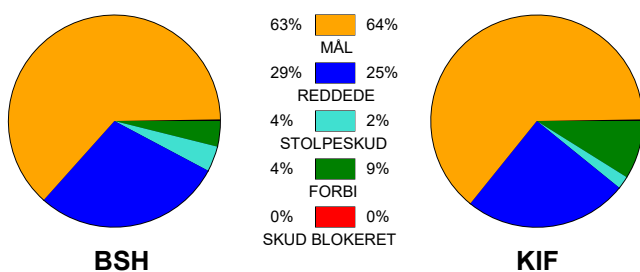

Skuddene endte med: