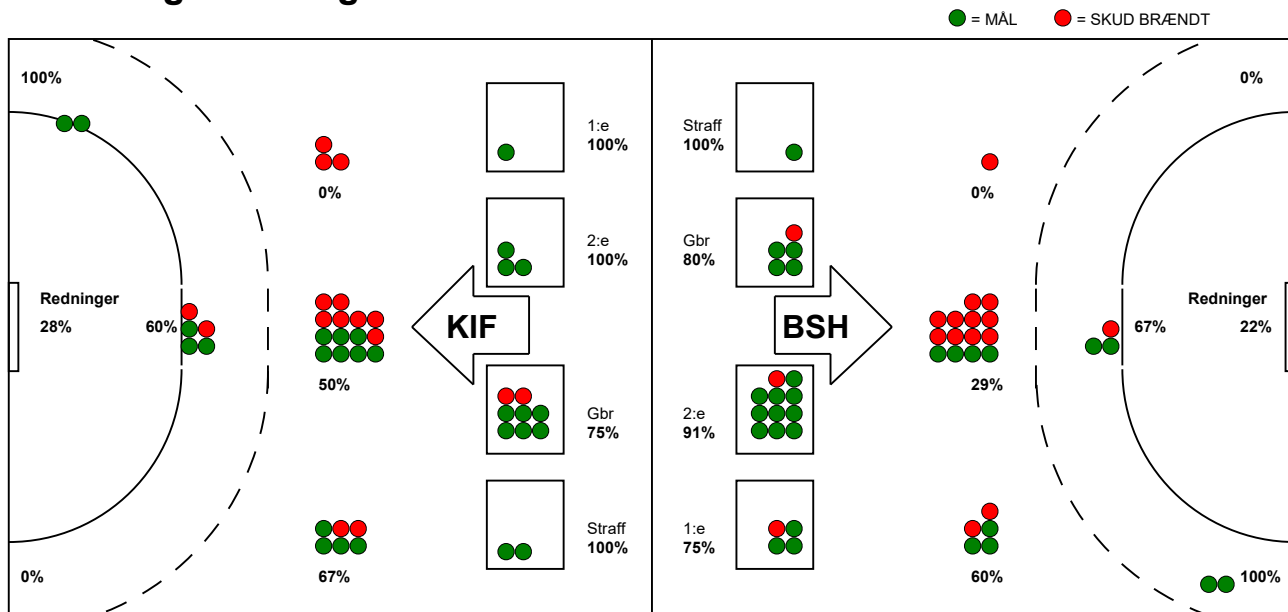

## Bjerringbro-Silkeborg - KIF Kolding 29 - 28 (14 - 14)

590092 / 29-10-2023 / JYSK Arena A / Herreligaen

### Fordeling af mål og skud:

Gbr=Gennembrud. 1.f=Kontra første bølge. 2.f=Kontra anden bølge