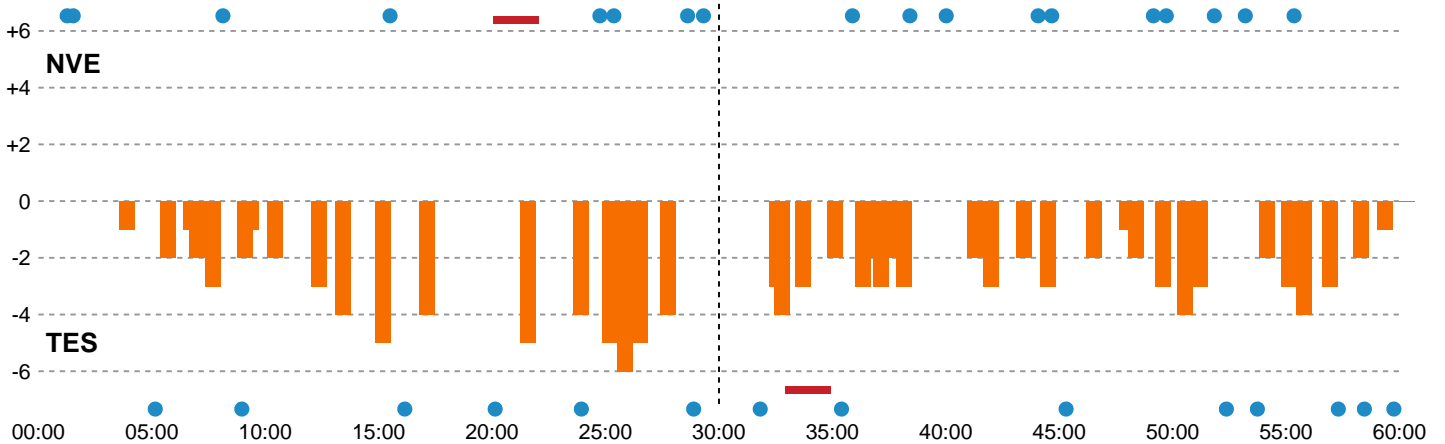

Fordeling af mål og skud

Nordvestjysk Elite - Team Esbjerg - 22-22 (7-11)

Intet billede angivet

256211 / 06.01.2021, 20.00 / Gråkjær Arena - Holstebro / Bambusa Kvindeligaen - Grundspil

Angrebet sluttede med:

Teknisk fejl

2 min

Assist

Skuddene endte med:

Målforskel i løbet af kampen

Shotplot for Første halvleg

Nordvestjysk Elite - Team Esbjerg - 22-22 (7-11)

256211 / 06.01.2021, 20.00 / Gråkjær Arena - Holstebro / Bambusa Kvindeligaen - Grundspil