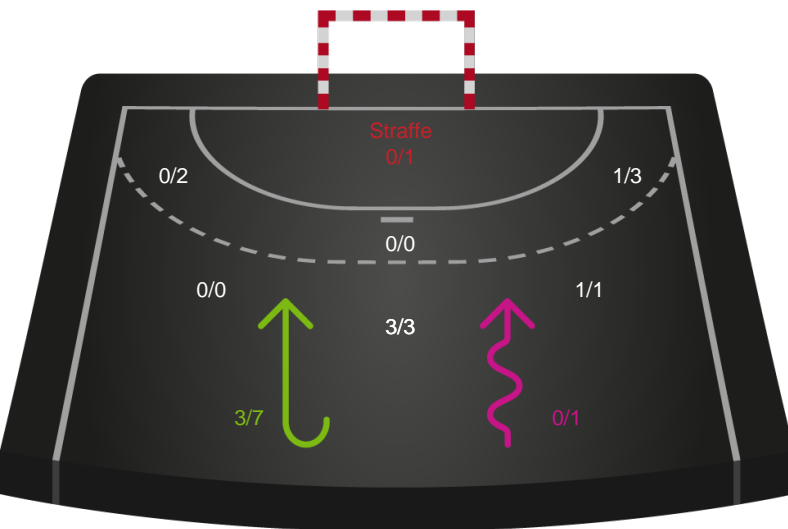

Shotplot for Første halvleg

Nordvestjysk Elite - Team Esbjerg - 22-22 (7-11)

256211 / 06.01.2021, 20.00 / Gråkjær Arena - Holstebro / Bambusa Kvindeligaen - Grundspil

Intet billede angivet

Nordvestjysk Elite

Redningsdiagram