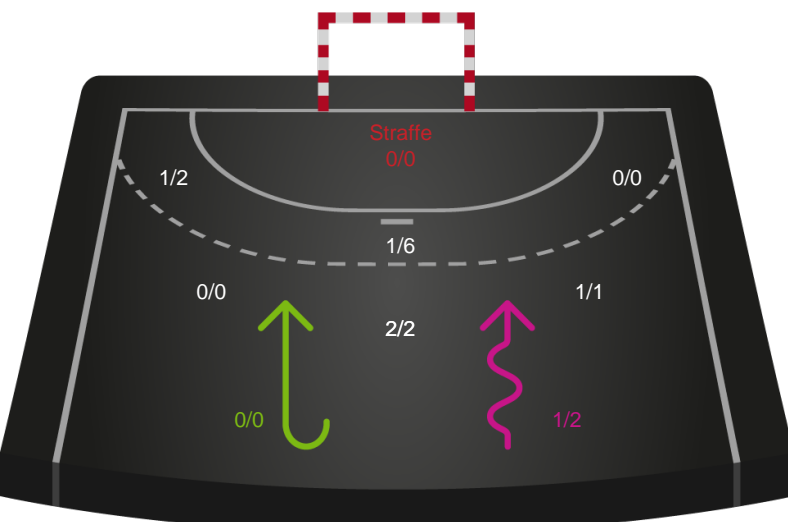

Shotplot for Anden halvleg

Nordvestjysk Elite - Team Esbjerg - 22-22 (7-11)

256211 / 06.01.2021, 20.00 / Gråkjær Arena - Holstebro / Bambusa Kvindeligaen - Grundspil

Intet billede angivet

Nordvestjysk Elite

Redningsdiagram