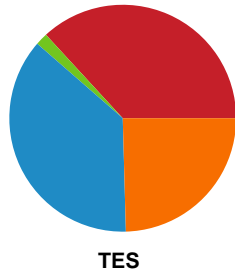

Fordeling af mål og skud

Nordvestjysk Elite - Team Esbjerg - 22-22 (7-11)

Intet billede angivet

256211 / 06.01.2021, 20.00 / Gråkjær Arena - Holstebro / Bambusa Kvindeligaen - Grundspil

Angrebet sluttede med: