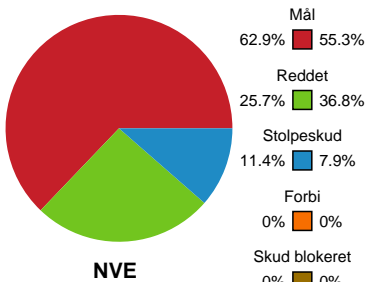

Fordeling af mål og skud

Nordvestjysk Elite - Team Esbjerg - 22-22 (7-11)

Intet billede angivet

256211 / 06.01.2021, 20.00 / Gråkjær Arena - Holstebro / Bambusa Kvindeligaen - Grundspil

Angrebet sluttede med:

Teknisk fejl

2 min

Assist

Skuddene endte med:

Målforskel i løbet af kampen

Shotplot for Første halvleg

Nordvestjysk Elite - Team Esbjerg - 22-22 (7-11)

256211 / 06.01.2021, 20.00 / Gråkjær Arena - Holstebro / Bambusa Kvindeligaen - Grundspil

Intet billede angivet

Nordvestjysk Elite

Redningsdiagram

Kontra

Gennembrud

Team Esbjerg

Redningsdiagram

Kontra