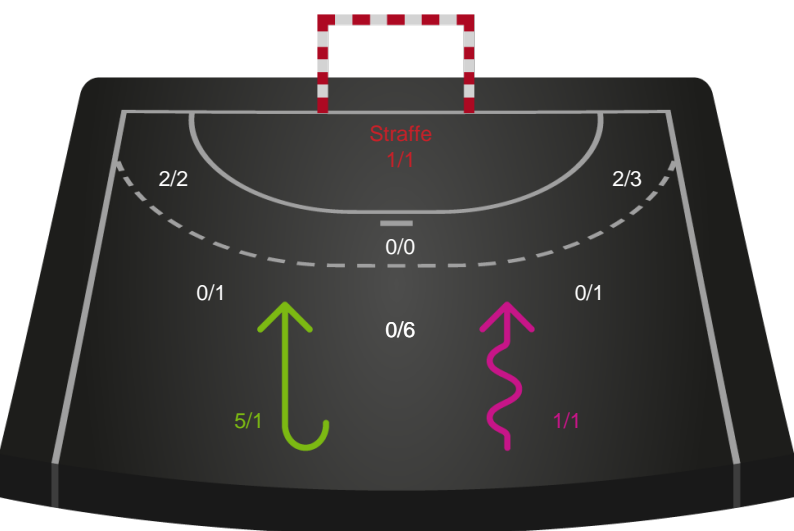

Team Esbjerg

Skuddiagram