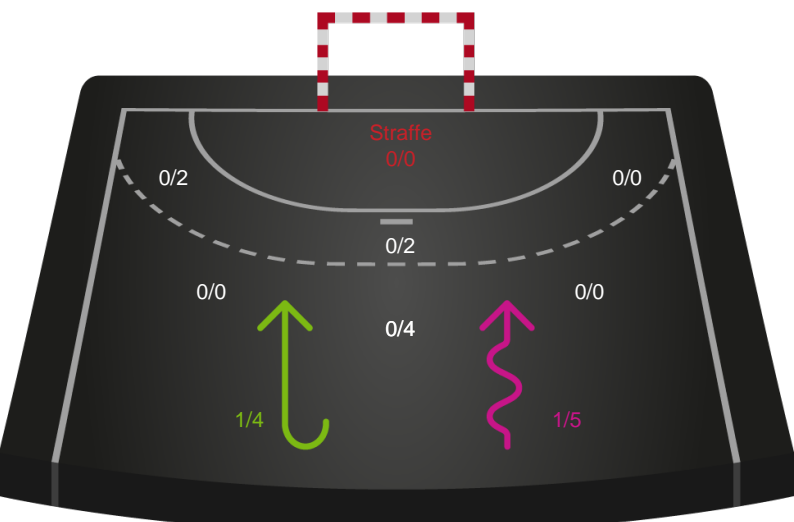

Team Esbjerg

Redningsdiagram