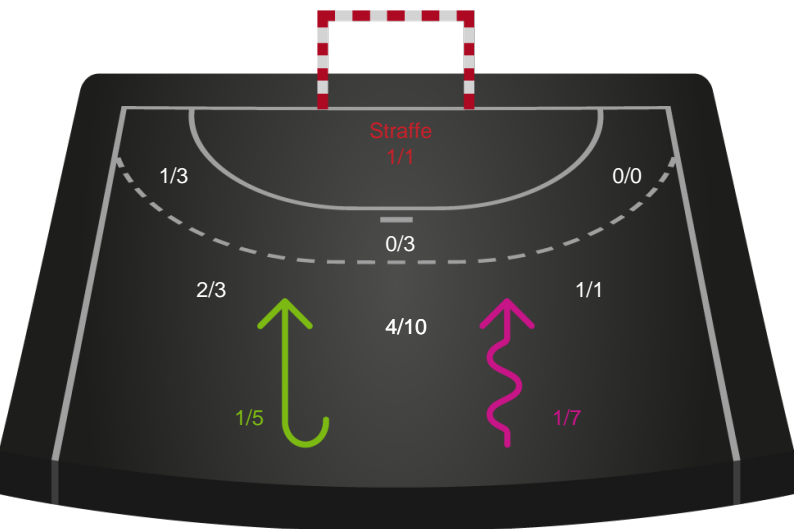

Team Esbjerg

Redningsdiagram