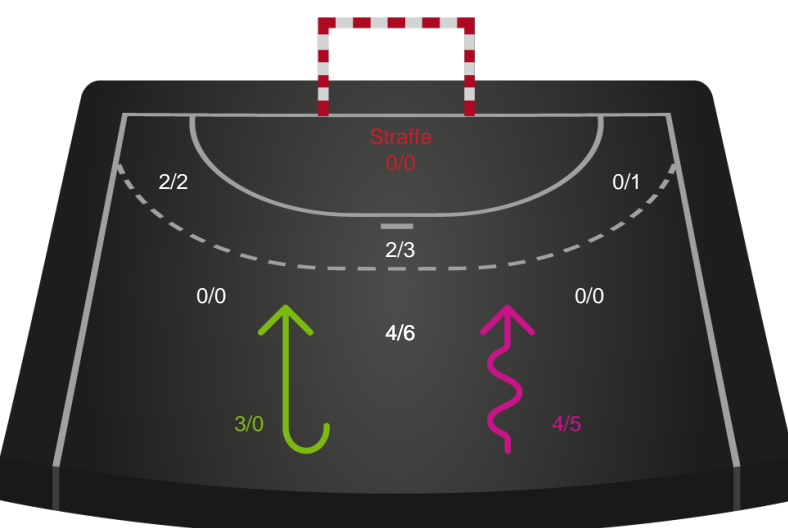

Nordvestjysk Elite

Skuddiagram