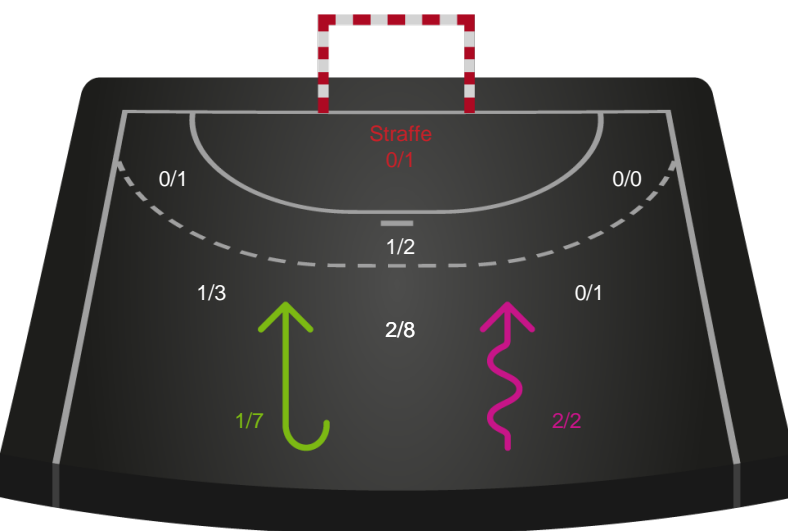

Nordvestjysk Elite

Skuddiagram