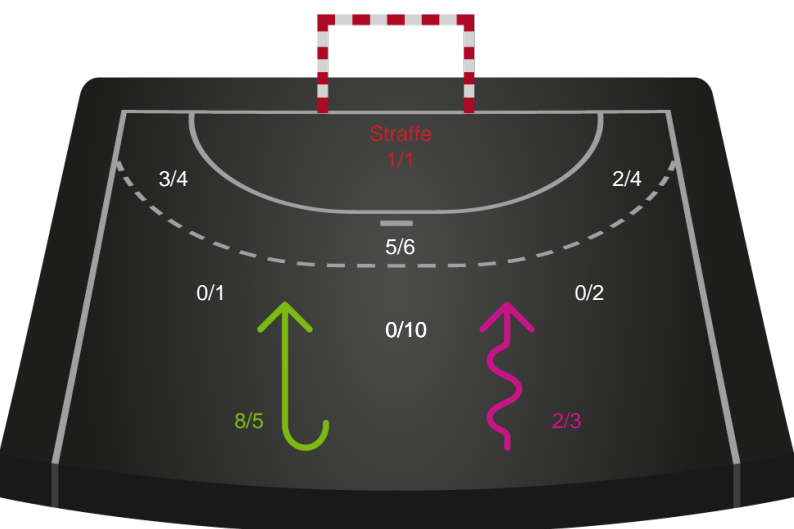

Team Esbjerg

Skuddiagram

Kontra

Gennembrud

Hold statistik for Første halvleg

Nordvestjysk Elite - Team Esbjerg - 22-22 (7-11)

Inet billede angivet

256211 / 06.01.2021, 20.00 / Gråkjær Arena - Holstebro / Bambusa Kvindeligaen - Grundspil