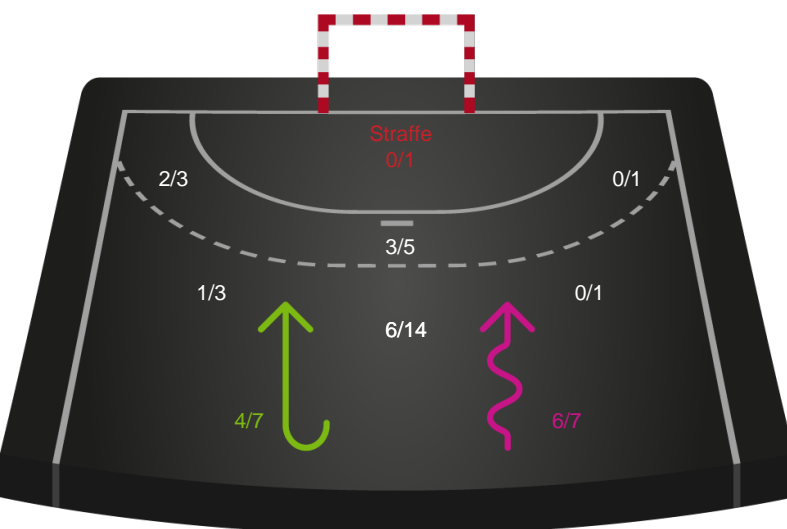

Nordvestjysk Elite

Skuddiagram