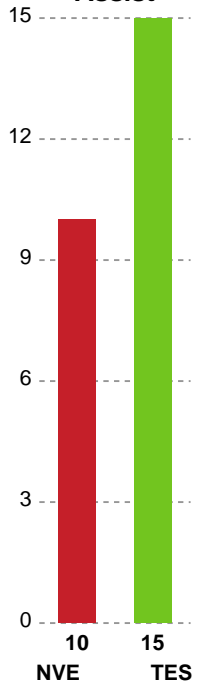

Fordeling af mål og skud

Nordvestjysk Elite - Team Esbjerg - 22-22 (7-11)

Intet billede angivet

256211 / 06.01.2021, 20.00 / Gråkjær Arena - Holstebro / Bambusa Kvindeligaen - Grundspil

Angrebet sluttede med:

Teknisk fejl

2 min

Assist

Skuddene endte med:

Målforskel i løbet af kampen

Shotplot for Første halvleg

Nordvestjysk Elite - Team Esbjerg - 22-22 (7-11)

256211 / 06.01.2021, 20.00 / Gråkjær Arena - Holstebro / Bambusa Kvindeligaen - Grundspil