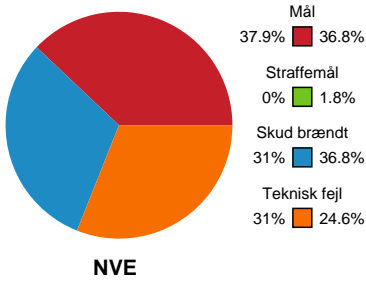

Fordeling af mål og skud

Nordvestjysk Elite - Team Esbjerg - 22-22 (7-11)

Intet billede angivet

256211 / 06.01.2021, 20.00 / Gråkjær Arena - Holstebro / Bambusa Kvindeligaen - Grundspil

Angrebet sluttede med:

Teknisk fejl

2 min

Assist

Skuddene endte med:

Målforskel i løbet af kampen

Shotplot for Første halvleg

Nordvestjysk Elite - Team Esbjerg - 22-22 (7-11)

256211 / 06.01.2021, 20.00 / Gråkjær Arena - Holstebro / Bambusa Kvindeligaen - Grundspil