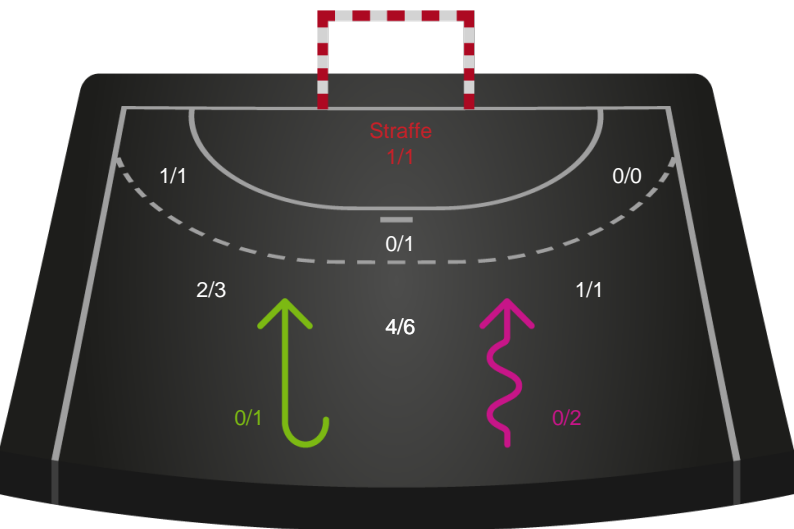

Team Esbjerg

Redningsdiagram