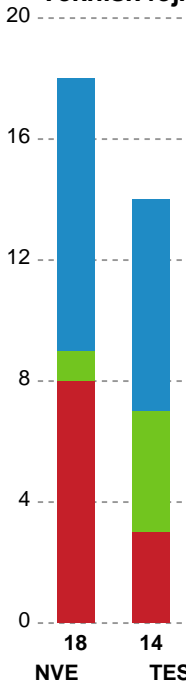

Markspillere

Nr	Navn	Mål/Skud	Straffe-mål/skud	Total Mål/Skud	Assist	Tilkendt straffe	Forårsagede straffe	Rødt kort	Tabt bold	Bold erob.	Fejl aflv.	Regelbrud	2min udvis.	MEP
2	Stella Kate MUIR	0/0 0%	0/0 0%	0/0 0%	0	0	0	0	0	0	0	0	0	0
3	Kaja Kamp NIELSEN	0/0 0%	0/0 0%	0/0 0%	0	0	0	0	1	0	0	0	0	-0.35
13	Marit Malm FRAFJORD	3/3 100%	0/0 0%	3/3 100%	0	0	0	0	0	0	0	0	0	2.25
14	Kristine BREISTØL	2/6 33.33%	0/0 0%	2/6 33.33%	5	0	0	0	0	0	1	1	0	1.45
18	Mette TRANBORG	1/5 20%	0/0 0%	1/5 20%	1	0	0	0	0	0	1	0	0	-0.23
20	Marit Røsborg JACOBSEN	5/8 62.5%	0/0 0%	5/8 62.5%	1	2	0	0	0	2	0	0	0	4.36
23	Elma HALILCEVIC	0/0 0%	0/0 0%	0/0 0%	0	0	0	0	0	0	0	0	0	0
24	Sanna SOLBERG	4/6 66.67%	0/0 0%	4/6 66.67%	0	0	0	0	0	0	0	0	0	2.32
25	Nerea PENA	1/5 20%	1/1 100%	2/6 33.33%	6	0	0	0	0	0	2	2	0	0.35
29	Annette JENSEN	0/2 0%	0/0 0%	0/2 0%	1	0	0	0	0	0	1	0	0	-0.5
48	Sonja FREY	1/2 50%	0/0 0%	1/2 50%	0	0	0	0	3	0	2	0	0	-1.2
51	Vilde Mortensen INGSTAD	3/4 75%	0/0 0%	3/4 75%	1	0	1	0	0	0	0	0	1	1.77

Fordeling af mål og skud

Nordvestjysk Elite - Team Esbjerg - 22-22 (7-11)

Intet billede angivet

256211 / 06.01.2021, 20.00 / Gråkjær Arena - Holstebro / Bambusa Kvindeligaen - Grundspil

Angrebet sluttede med:

Teknisk fejl

2 min

Assist

Skuddene endte med:

Målforskel i løbet af kampen

Shotplot for Første halvleg

Nordvestjysk Elite - Team Esbjerg - 22-22 (7-11)

256211 / 06.01.2021, 20.00 / Gråkjær Arena - Holstebro / Bambusa Kvindeligaen - Grundspil