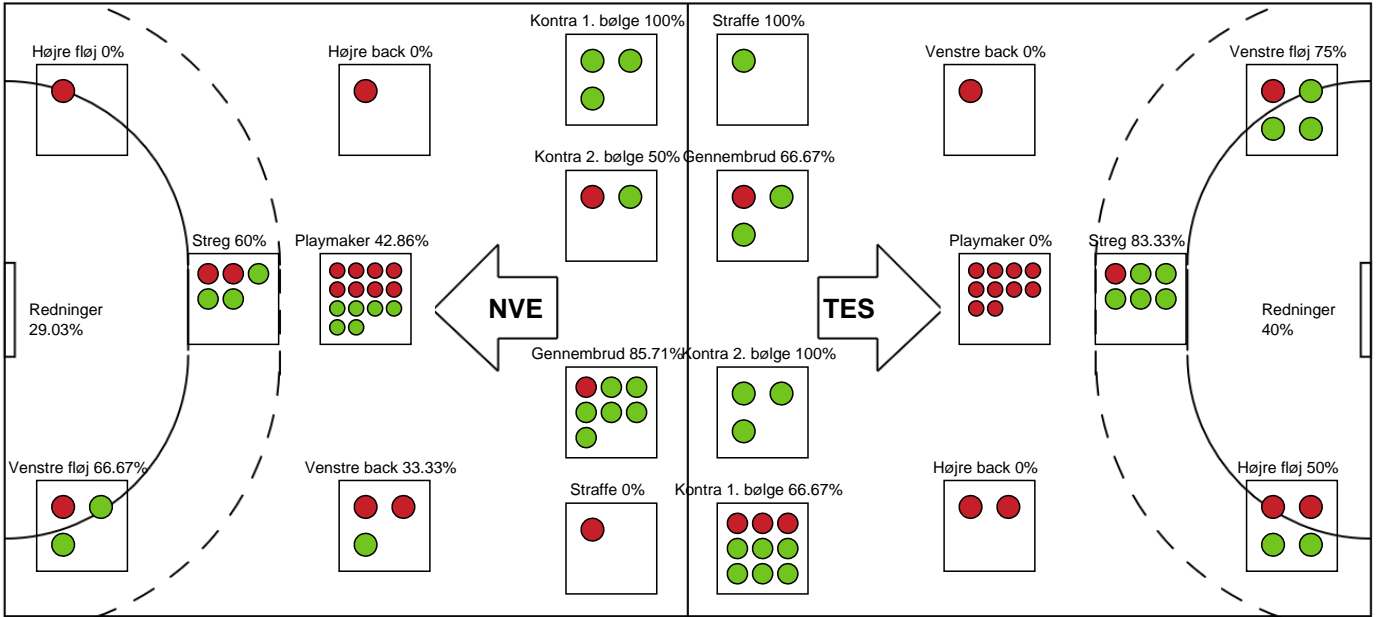

SPILLERSTATISTIK

Nordvestjysk Elite - Team Esbjerg - 22-22 (7-11)

256211 / 06.01.2021, 20.00 / Gråkjær Arena - Holstebro / Bambusa Kvindeligaen - Grundspil

Intet billede angivet

Team Esbjerg

Målmænd

Nr	Navn	Redn/Skud	Straffe-Redn/skud	Total Redn/Skud	Mål imod	Skud forbi	Skud stolpe	Assist	Mål	Bold erob.	Fejl aflv.	Regelbrud	2 min udvis.	MEP
1	Rikke POULSEN	0/0 0%	0/0 0%	0/0 0%	0	0	0	0	0	0	0	0	0	0
12	Rikke Marie GRANLUND	9/31 29.03%	1/1 100%	10/32 31.25%	22	3	4	0	1	0	0	0	0	1.66

Markspillere

Nr	Navn	Mål/Skud	Straffe-mål/skud	Total Mål/Skud	Assist	Tilkendt straffe	Forårsagede straffe	Rødt kort	Tabt bold	Bold erob.	Fejl aflv.	Regelbrud	2min udvis.	MEP
2	Stella Kate MUIR	0/0 0%	0/0 0%	0/0 0%	0	0	0	0	0	0	0	0	0	0
3	Kaja Kamp NIELSEN	0/0 0%	0/0 0%	0/0 0%	0	0	0	0	1	0	0	0	0	-0.35
13	Marit Malm FRAFJORD	3/3 100%	0/0 0%	3/3 100%	0	0	0	0	0	0	0	0	0	2.25
14	Kristine BREISTØL	2/6 33.33%	0/0 0%	2/6 33.33%	5	0	0	0	0	0	1	1	0	1.45
18	Mette TRANBORG	1/5 20%	0/0 0%	1/5 20%	1	0	0	0	0	0	1	0	0	-0.23
20	Marit Røsborg JACOBSEN	5/8 62.5%	0/0 0%	5/8 62.5%	1	2	0	0	0	2	0	0	0	4.36
23	Elma HALILCEVIC	0/0 0%	0/0 0%	0/0 0%	0	0	0	0	0	0	0	0	0	0
24	Sanna SOLBERG	4/6 66.67%	0/0 0%	4/6 66.67%	0	0	0	0	0	0	0	0	0	2.32
25	Nerea PENA	1/5 20%	1/1 100%	2/6 33.33%	6	0	0	0	0	0	2	2	0	0.35
29	Annette JENSEN	0/2 0%	0/0 0%	0/2 0%	1	0	0	0	0	0	1	0	0	-0.5
48	Sonja FREY	1/2 50%	0/0 0%	1/2 50%	0	0	0	0	3	0	2	0	0	-1.2
51	Vilde Mortensen INGSTAD	3/4 75%	0/0 0%	3/4 75%	1	0	1	0	0	0	0	0	1	1.77

Fordeling af mål og skud

Nordvestjysk Elite - Team Esbjerg - 22-22 (7-11)

Intet billede angivet

256211 / 06.01.2021, 20.00 / Gråkjær Arena - Holstebro / Bambusa Kvindeligaen - Grundspil

Angrebet sluttede med:

Teknisk fejl

2 min

Assist

Skuddene endte med:

Målforskel i løbet af kampen

Shotplot for Første halvleg

Nordvestjysk Elite - Team Esbjerg - 22-22 (7-11)

256211 / 06.01.2021, 20.00 / Gråkjær Arena - Holstebro / Bambusa Kvindeligaen - Grundspil