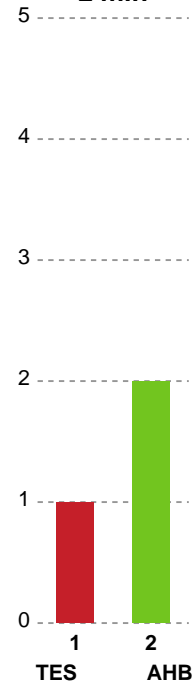

Fordeling af mål og skud

Team Esbjerg - Aarhus Håndbold Kvinder - 32-23 (17-8)

Intet billede angivet

458334 / 29.11.2022, 18.30 / Blue Water Dokken / Kvindeligaen - Grundspil

Angrebet sluttede med:

Teknisk fejl

2 min

Assist

Skuddene endte med:

Regelbrud

Tabt bold

Fejlaflevering

Målforskel i løbet af kampen