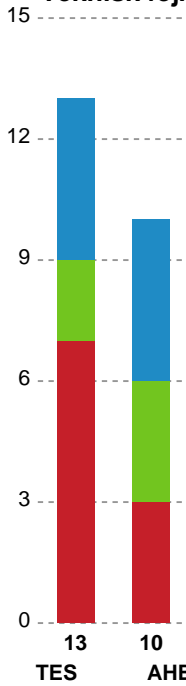

Teknisk fejl