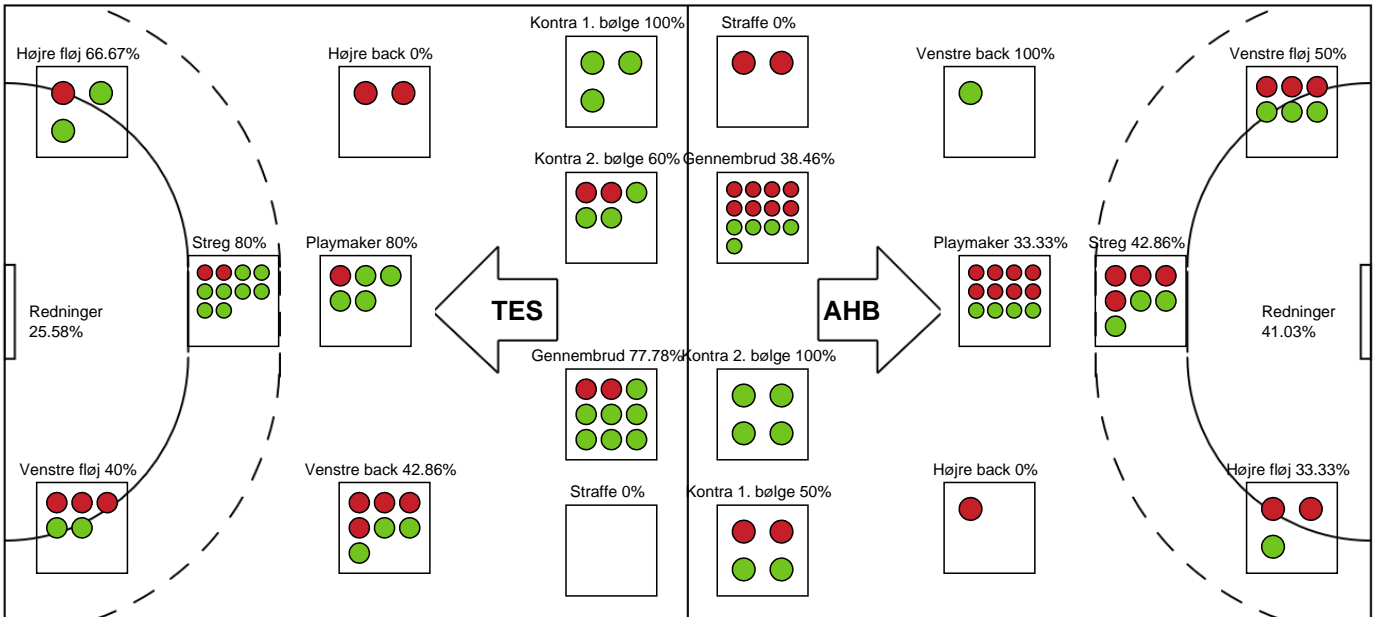

Fordeling af mål og skud

Team Esbjerg - Aarhus Håndbold Kvinder - 32-23 (17-8)

Intet billede angivet

458334 / 29.11.2022, 18.30 / Blue Water Dokken / Kvindeligaen - Grundspil