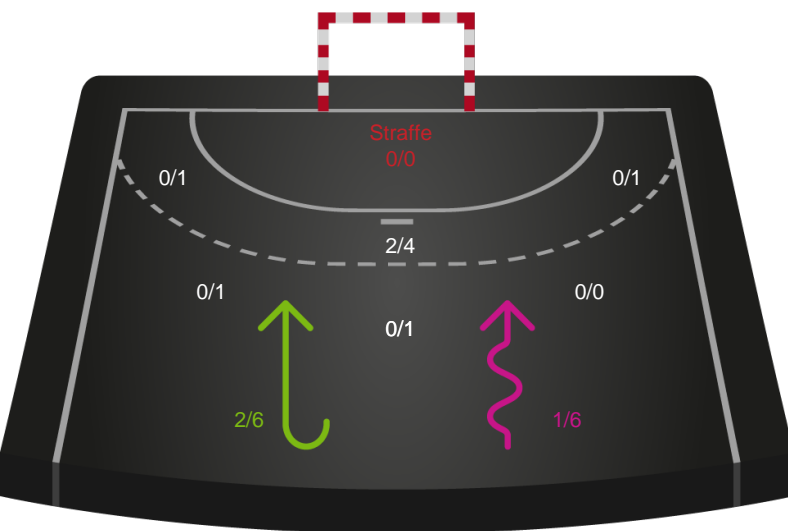

Shotplot for Anden halvleg

Team Esbjerg - Aarhus Håndbold Kvinder - 32-23 (17-8)

458334 / 29.11.2022, 18.30 / Blue Water Dokken / Kvindeligaen - Grundspil

Intet billede angivet

Team Esbjerg

Redningsdiagram