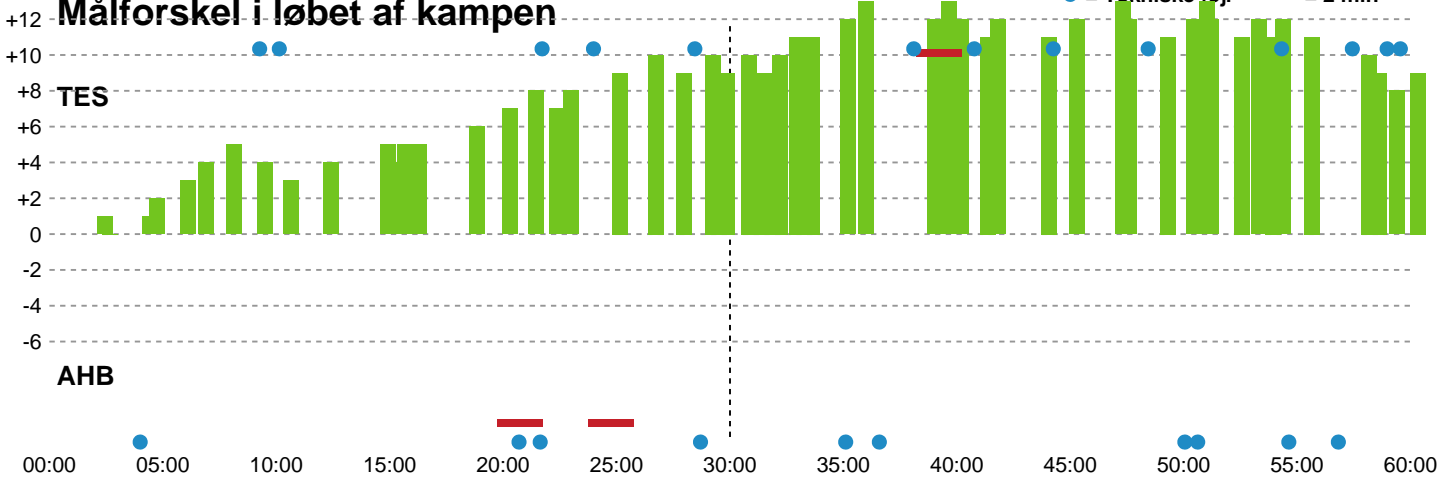

Regelbrud

Tabt bold

Fejlaflevering

Målforskel i løbet af kampen