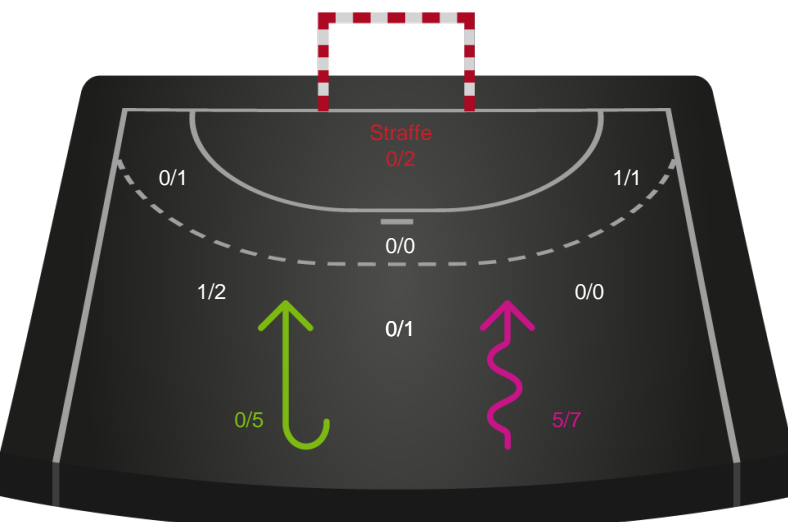

Shotplot for Første halvleg

Skanderborg Håndbold - EH Aalborg - 32-30 (16-13)

748225 / 02.11.2024, 17.00 / Fælledhallen - bane 1 / Kvindeligaen - Grundspil

Skanderborg Håndbold

Redningsdiagram