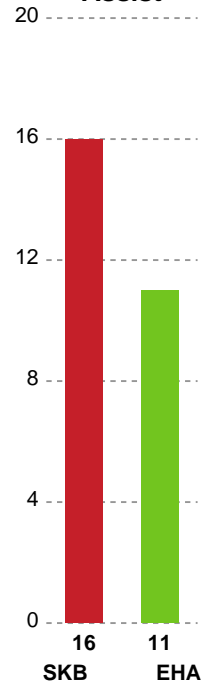

Fordeling af mål og skud

Skanderborg Håndbold - EH Aalborg - 32-30 (16-13)

748225 / 02.11.2024, 17.00 / FREJA Arena - bane 1 / Kvindeligaen - Grundspil

Angrebet sluttede med:

Teknisk fejl

2 min

Assist

Skuddene endte med:

Målforskel i løbet af kampen

Shotplot for Første halvleg

Skanderborg Håndbold - EH Aalborg - 32-30 (16-13)

748225 / 02.11.2024, 17.00 / FREJA Arena - bane 1 / Kvindeligaen - Grundspil

Skanderborg Håndbold