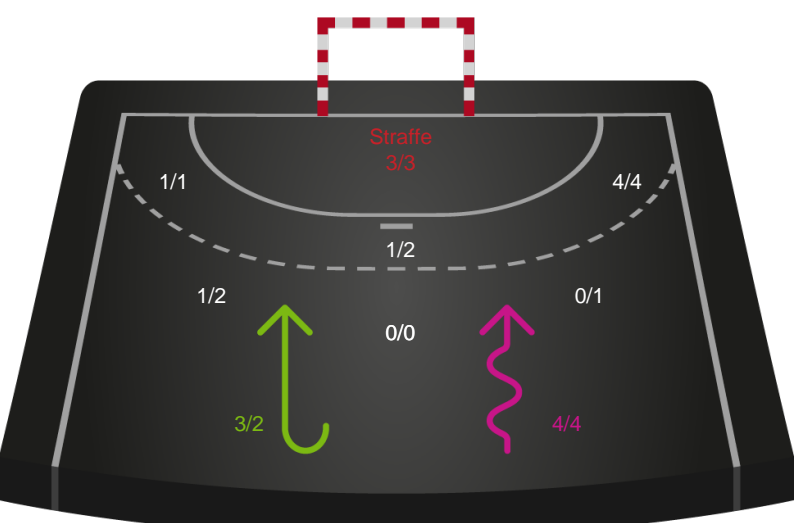

EH Aalborg

Skuddiagram