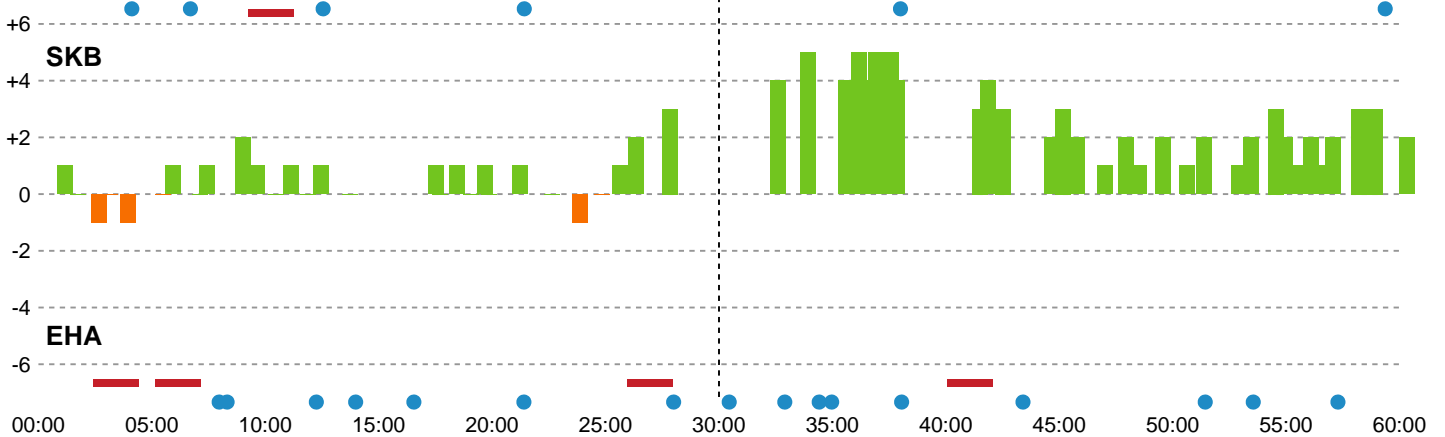

Fordeling af mål og skud

Skanderborg Håndbold - EH Aalborg - 32-30 (16-13)

748225 / 02.11.2024, 17.00 / Fælledhallen - bane 1 / Kvindeligaen - Grundspil

Angrebet sluttede med:

Teknisk fejl

2 min

Assist

Skuddene endte med:

Målforskel i løbet af kampen

Shotplot for Første halvleg

Skanderborg Håndbold - EH Aalborg - 32-30 (16-13)

748225 / 02.11.2024, 17.00 / Fælledhallen - bane 1 / Kvindeligaen - Grundspil

Skanderborg Håndbold