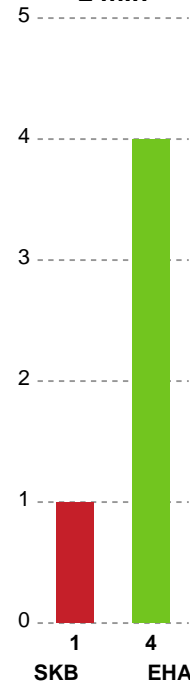

Markspillere

Nr	Navn	Mål/Skud	Straffe-mål/skud	Total Mål/Skud	Assist	Tilkendt straffe	Forårsagede straffe	Rødt kort	Tabt bold	Bold erob.	Fejl aflv.	Regelbrud	2min udvis.	MEP
3	Liv SVEINBJØRNSDÓTTIR	2/3 66.67%	0/0 0%	2/3 66.67%	2	0	0	0	0	0	0	1	0	1.45
4	Cecilie TERMANSEN	1/2 50%	0/0 0%	1/2 50%	0	0	0	0	0	0	0	0	1	0.22
5	Anna Hviid BANG	3/6 50%	0/0 0%	3/6 50%	1	0	1	0	0	0	0	1	0	1.05
7	Marlene DAHLMANN	3/4 75%	0/0 0%	3/4 75%	0	0	1	0	0	0	0	0	2	1.61
8	Tine GEERTSEN	0/0 0%	0/0 0%	0/0 0%	0	0	0	0	0	0	0	0	0	0
9	Camilla THORHAUGE	0/0 0%	0/0 0%	0/0 0%	0	0	0	0	0	0	0	0	0	0
10	Sofie LASSEN	3/3 100%	0/0 0%	3/3 100%	1	0	0	0	0	1	2	0	0	2.3
17	Lin JOHANNSEN	0/0 0%	0/0 0%	0/0 0%	0	0	0	0	0	0	0	0	0	0
19	Mette BRANDT	0/1 0%	0/0 0%	0/1 0%	2	2	0	0	0	0	3	0	0	0.09
21	Frederikke GULMARK	3/8 37.5%	0/0 0%	3/8 37.5%	1	0	0	0	0	0	2	0	0	0.6
22	Mirja LYNGSØ	1/1 100%	0/0 0%	1/1 100%	3	2	0	0	0	0	0	0	0	2.74
23	Silje BRØNS	3/5 60%	0/0 0%	3/5 60%	1	1	1	0	0	0	3	1	1	0.44
28	Maiken SKOV	3/3 100%	0/0 0%	3/3 100%	0	0	0	0	0	0	0	0	0	2.25
30	Clara LERBY	3/3 100%	5/5 100%	8/8 100%	0	0	0	0	1	0	0	0	0	4.15

Fordeling af mål og skud

Skanderborg Håndbold - EH Aalborg - 32-30 (16-13)

748225 / 02.11.2024, 17.00 / Fælledhallen - bane 1 / Kvindeligaen - Grundspil

Angrebet sluttede med:

Teknisk fejl

2 min

Assist

Skuddene endte med:

Målforskel i løbet af kampen

Shotplot for Første halvleg

Skanderborg Håndbold - EH Aalborg - 32-30 (16-13)

748225 / 02.11.2024, 17.00 / Fælledhallen - bane 1 / Kvindeligaen - Grundspil

Skanderborg Håndbold