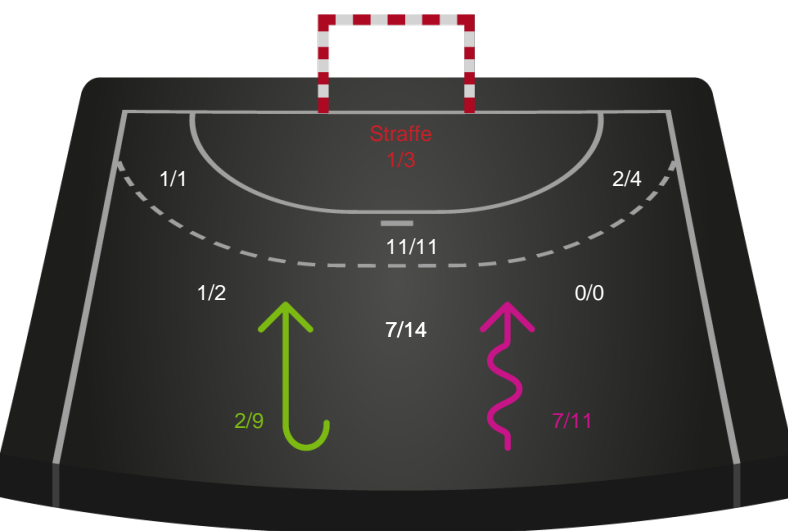

Kontra

Gennembrud

EH Aalborg

Skuddiagram

Kontra

Gennembrud

Hold statistik for Første halvleg

Skanderborg Håndbold - EH Aalborg - 32-30 (16-13)