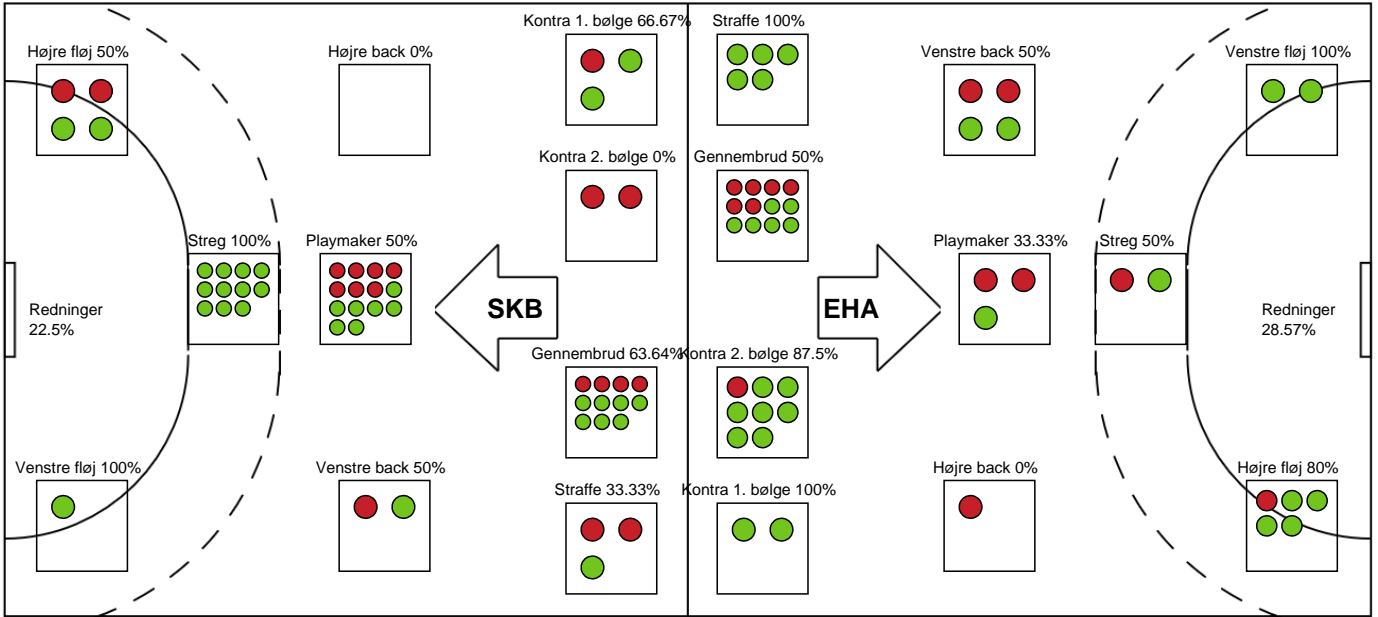

SPILLERSTATISTIK

Skanderborg Håndbold - EH Aalborg - 32-30 (16-13)

748225 / 02.11.2024, 17.00 / FREJA Arena - bane 1 / Kvindeligaen - Grundspil

EH Aalborg

Målmænd

Nr	Navn	Redn/Skud	Straffe-Redn/skud	Total Redn/Skud	Mål imod	Skud forbi	Skud stolpe	Assist	Mål	Bold erob.	Fejl aflv.	Regelbrud	2 min udvis.	MEP
1	Annika FRIDHEIM	2/11 18.18%	0/0 0%	2/11 18.18%	9	1	0	0	0	0	0	0	0	-0.28
16	Johanne GRAUGAARD	7/28 25%	2/3 66.67%	9/31 29.03%	22	1	2	0	0	0	2	0	0	0.7

Markspillere

Nr	Navn	Mål/Skud	Straffe-mål/skud	Total Mål/Skud	Assist	Tilkendt straffe	Forårsagede straffe	Rødt kort	Tabt bold	Bold erob.	Fejl aflv.	Regelbrud	2min udvis.	MEP
3	Liv SVEINBJØRNSDÓTTIR	2/3 66.67%	0/0 0%	2/3 66.67%	2	0	0	0	0	0	0	1	0	1.45
4	Cecilie TERMANSEN	1/2 50%	0/0 0%	1/2 50%	0	0	0	0	0	0	0	0	1	0.22
5	Anna Hviid BANG	3/6 50%	0/0 0%	3/6 50%	1	0	1	0	0	0	0	1	0	1.05
7	Marlene DAHLMANN	3/4 75%	0/0 0%	3/4 75%	0	0	1	0	0	0	0	0	2	1.61
8	Tine GEERTSEN	0/0 0%	0/0 0%	0/0 0%	0	0	0	0	0	0	0	0	0	0
9	Camilla THORHAUGE	0/0 0%	0/0 0%	0/0 0%	0	0	0	0	0	0	0	0	0	0
10	Sofie LASSEN	3/3 100%	0/0 0%	3/3 100%	1	0	0	0	0	1	2	0	0	2.3
17	Lin JOHANNSEN	0/0 0%	0/0 0%	0/0 0%	0	0	0	0	0	0	0	0	0	0
19	Mette BRANDT	0/1 0%	0/0 0%	0/1 0%	2	2	0	0	0	0	3	0	0	0.09
21	Frederikke GULMARK	3/8 37.5%	0/0 0%	3/8 37.5%	1	0	0	0	0	0	2	0	0	0.6
22	Mirja LYNGSØ	1/1 100%	0/0 0%	1/1 100%	3	2	0	0	0	0	0	0	0	2.74
23	Silje BRØNS	3/5 60%	0/0 0%	3/5 60%	1	1	1	0	0	0	3	1	1	0.44
28	Maiken SKOV	3/3 100%	0/0 0%	3/3 100%	0	0	0	0	0	0	0	0	0	2.25
30	Clara LERBY	3/3 100%	5/5 100%	8/8 100%	0	0	0	0	1	0	0	0	0	4.15

Fordeling af mål og skud

Skanderborg Håndbold - EH Aalborg - 32-30 (16-13)

748225 / 02.11.2024, 17.00 / FREJA Arena - bane 1 / Kvindeligaen - Grundspil

Angrebet sluttede med:

Teknisk fejl

2 min

Assist

Skuddene endte med: