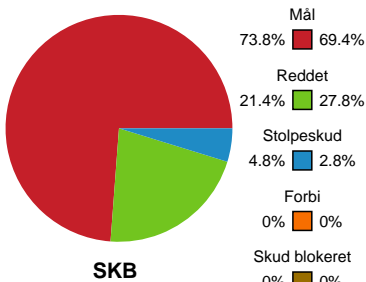

Fordeling af mål og skud

Skanderborg Håndbold - EH Aalborg - 32-30 (16-13)

748225 / 02.11.2024, 17.00 / FREJA Arena - bane 1 / Kvindeligaen - Grundspil

Angrebet sluttede med:

Teknisk fejl

2 min

Assist

Skuddene endte med:

Målforskel i løbet af kampen

Shotplot for Første halvleg

Skanderborg Håndbold - EH Aalborg - 32-30 (16-13)

748225 / 02.11.2024, 17.00 / FREJA Arena - bane 1 / Kvindeligaen - Grundspil

Skanderborg Håndbold