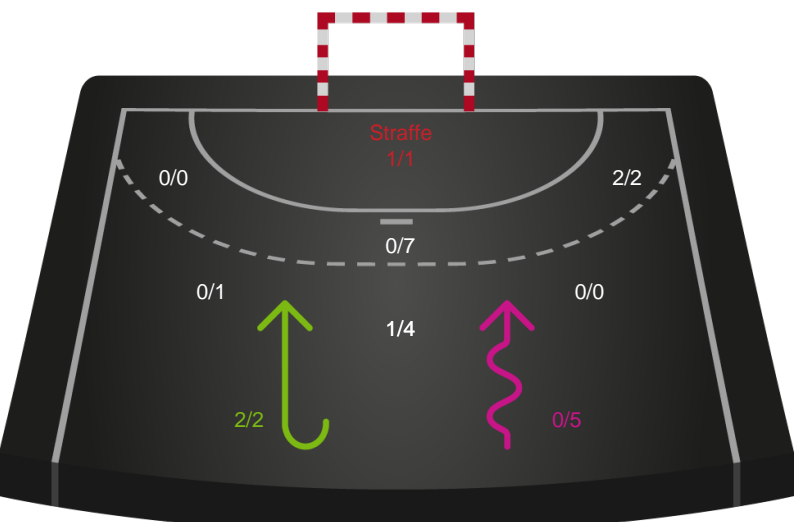

Skuddiagram

Kontra

Gennembrud

EH Aalborg

Skuddiagram

Kontra

Gennembrud

Shotplot for Anden halvleg

Skanderborg Håndbold - EH Aalborg - 32-30 (16-13)

748225 / 02.11.2024, 17.00 / FREJA Arena - bane 1 / Kvindeligaen - Grundspil

Skanderborg Håndbold

Redningsdiagram

EH Aalborg

Redningsdiagram

Skanderborg Håndbold