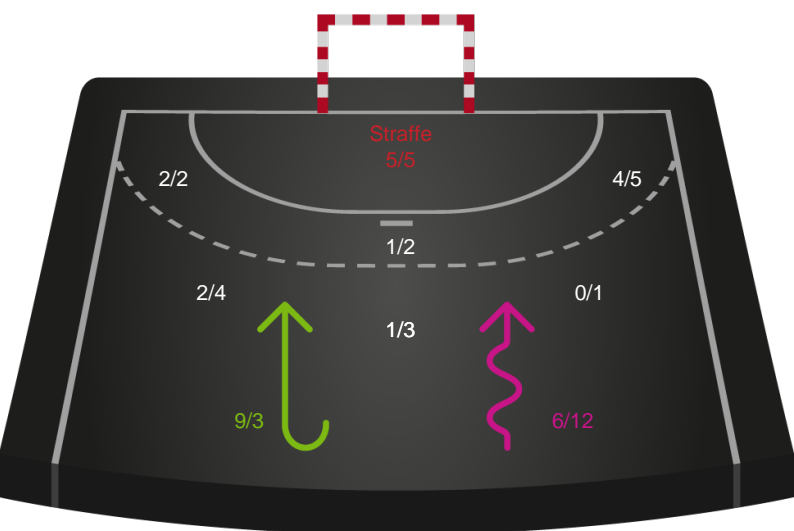

Kontra

Gennembrud

EH Aalborg

Skuddiagram

Kontra

Gennembrud

Hold statistik for Første halvleg

Skanderborg Håndbold - EH Aalborg - 32-30 (16-13)