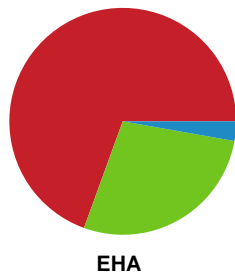

Fordeling af mål og skud

Skanderborg Håndbold - EH Aalborg - 32-30 (16-13)

748225 / 02.11.2024, 17.00 / Fælledhallen - bane 1 / Kvindeligaen - Grundspil

Angrebet sluttede med:

Teknisk fejl

2 min

Assist

Skuddene endte med: