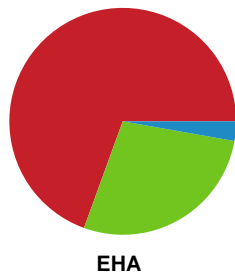

Fordeling af mål og skud

Skanderborg Håndbold - EH Aalborg - 32-30 (16-13)

748225 / 02.11.2024, 17.00 / FREJA Arena - bane 1 / Kvindeligaen - Grundspil

Angrebet sluttede med:

Teknisk fejl

2 min

Assist

Skuddene endte med: