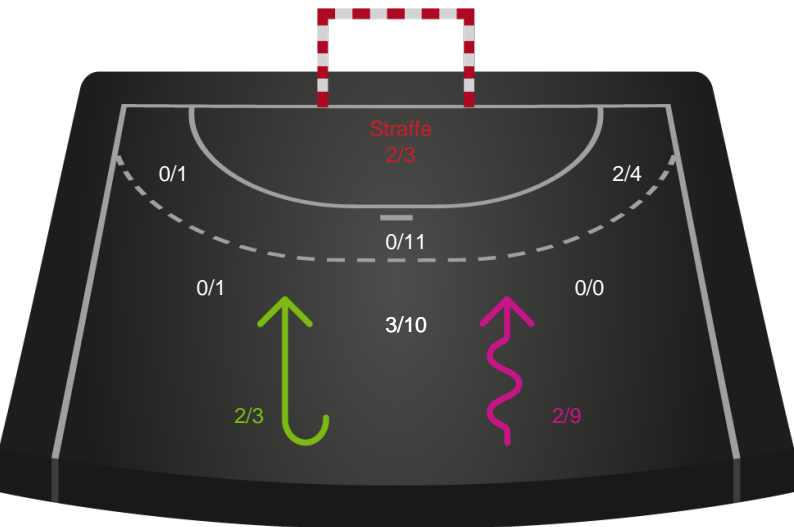

EH Aalborg

Redningsdiagram