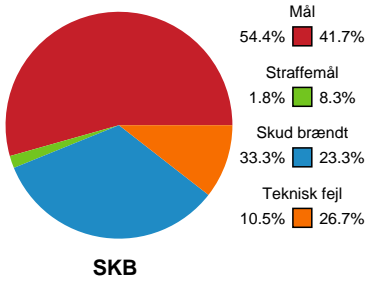

Fordeling af mål og skud

Skanderborg Håndbold - EH Aalborg - 32-30 (16-13)

748225 / 02.11.2024, 17.00 / FREJA Arena - bane 1 / Kvindeligaen - Grundspil

Angrebet sluttede med:

Teknisk fejl

2 min

Assist

Skuddene endte med:

Målforskel i løbet af kampen

Shotplot for Første halvleg

Skanderborg Håndbold - EH Aalborg - 32-30 (16-13)

748225 / 02.11.2024, 17.00 / FREJA Arena - bane 1 / Kvindeligaen - Grundspil

Skanderborg Håndbold