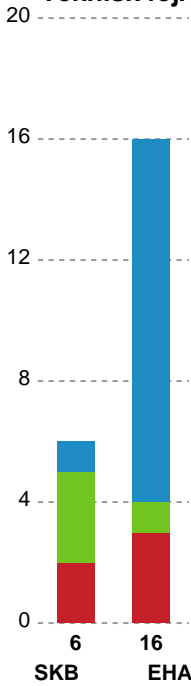

Fordeling af mål og skud

Skanderborg Håndbold - EH Aalborg - 32-30 (16-13)

748225 / 02.11.2024, 17.00 / FREJA Arena - bane 1 / Kvindeligaen - Grundspil

Angrebet sluttede med:

Teknisk fejl

2 min

Assist

Skuddene endte med:

Målforskel i løbet af kampen

Shotplot for Første halvleg

Skanderborg Håndbold - EH Aalborg - 32-30 (16-13)

748225 / 02.11.2024, 17.00 / FREJA Arena - bane 1 / Kvindeligaen - Grundspil

Skanderborg Håndbold