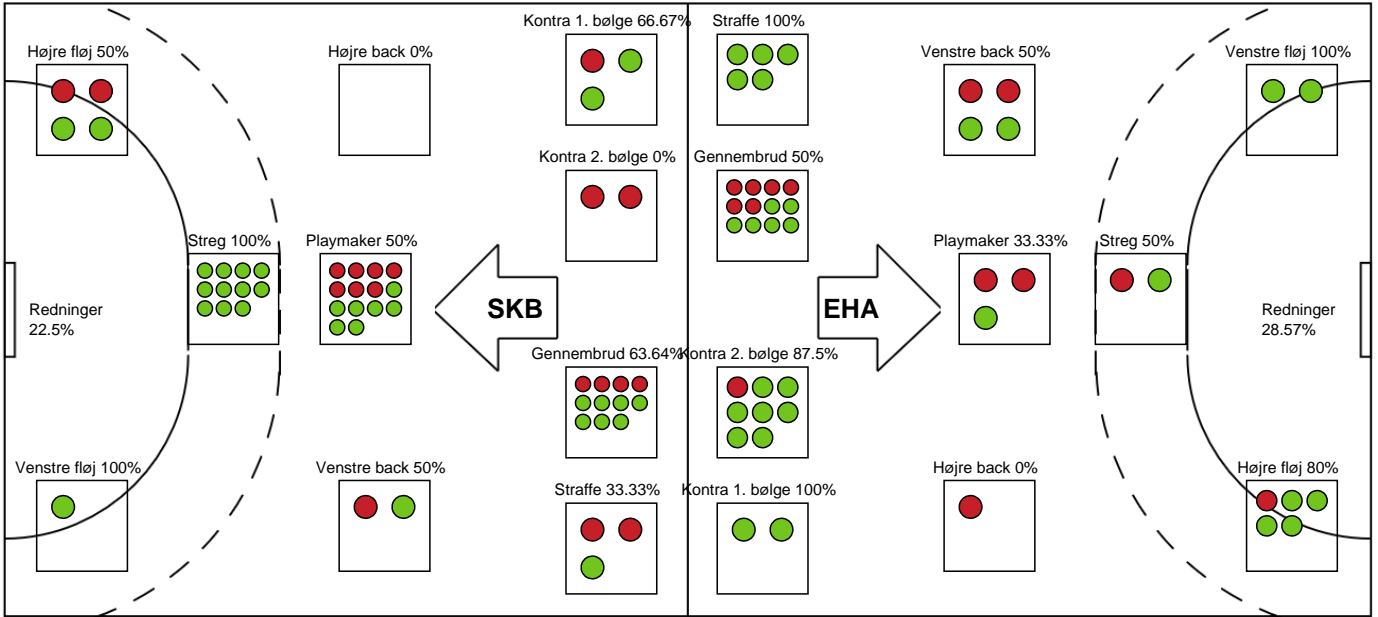

SPILLERSTATISTIK

Skanderborg Håndbold - EH Aalborg - 32-30 (16-13)

748225 / 02.11.2024, 17.00 / Fælledhallen - bane 1 / Kvindeligaen - Grundspil

EH Aalborg

Målmænd

Nr	Navn	Redn/Skud	Straffe-Redn/skud	Total Redn/Skud	Mål imod	Skud forbi	Skud stolpe	Assist	Mål	Bold erob.	Fejl aflv.	Regelbrud	2 min udvis.	MEP
1	Annika FRIDHEIM	2/11 18.18%	0/0 0%	2/11 18.18%	9	1	0	0	0	0	0	0	0	-0.28
16	Johanne GRAUGAARD	7/28 25%	2/3 66.67%	9/31 29.03%	22	1	2	0	0	0	2	0	0	0.7

Markspillere

Nr	Navn	Mål/Skud	Straffe-mål/skud	Total Mål/Skud	Assist	Tilkendt straffe	Forårsagede straffe	Rødt kort	Tabt bold	Bold erob.	Fejl aflv.	Regelbrud	2min udvis.	MEP
3	Liv SVEINBJØRNSDÓTTIR	2/3 66.67%	0/0 0%	2/3 66.67%	2	0	0	0	0	0	0	1	0	1.45
4	Cecilie TERMANSEN	1/2 50%	0/0 0%	1/2 50%	0	0	0	0	0	0	0	0	1	0.22
5	Anna Hviid BANG	3/6 50%	0/0 0%	3/6 50%	1	0	1	0	0	0	0	1	0	1.05
7	Marlene DAHLMANN	3/4 75%	0/0 0%	3/4 75%	0	0	1	0	0	0	0	0	2	1.61
8	Tine GEERTSEN	0/0 0%	0/0 0%	0/0 0%	0	0	0	0	0	0	0	0	0	0
9	Camilla THORHAUGE	0/0 0%	0/0 0%	0/0 0%	0	0	0	0	0	0	0	0	0	0
10	Sofie LASSEN	3/3 100%	0/0 0%	3/3 100%	1	0	0	0	0	1	2	0	0	2.3
17	Lin JOHANNSEN	0/0 0%	0/0 0%	0/0 0%	0	0	0	0	0	0	0	0	0	0
19	Mette BRANDT	0/1 0%	0/0 0%	0/1 0%	2	2	0	0	0	0	3	0	0	0.09
21	Frederikke GULMARK	3/8 37.5%	0/0 0%	3/8 37.5%	1	0	0	0	0	0	2	0	0	0.6
22	Mirja LYNGSØ	1/1 100%	0/0 0%	1/1 100%	3	2	0	0	0	0	0	0	0	2.74
23	Silje BRØNS	3/5 60%	0/0 0%	3/5 60%	1	1	1	0	0	0	3	1	1	0.44
28	Maiken SKOV	3/3 100%	0/0 0%	3/3 100%	0	0	0	0	0	0	0	0	0	2.25
30	Clara LERBY	3/3 100%	5/5 100%	8/8 100%	0	0	0	0	1	0	0	0	0	4.15

Fordeling af mål og skud

Skanderborg Håndbold - EH Aalborg - 32-30 (16-13)

748225 / 02.11.2024, 17.00 / Fælledhallen - bane 1 / Kvindeligaen - Grundspil

Angrebet sluttede med:

Teknisk fejl

2 min

Assist

Skuddene endte med: