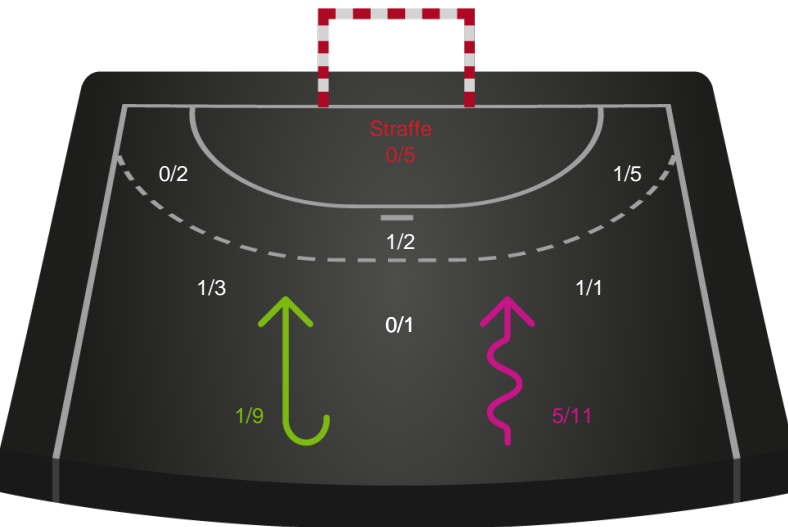

Kontra

Gennembrud

Shotplot for Total

Skanderborg Håndbold - EH Aalborg - 32-30 (16-13)

748225 / 02.11.2024, 17.00 / Fælledhallen - bane 1 / Kvindeligaen - Grundspil

Skanderborg Håndbold

Redningsdiagram

Kontra