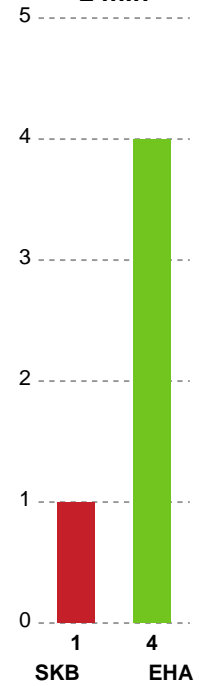

Fordeling af mål og skud

Skanderborg Håndbold - EH Aalborg - 32-30 (16-13)

748225 / 02.11.2024, 17.00 / FREJA Arena - bane 1 / Kvindeligaen - Grundspil

Angrebet sluttede med:

Teknisk fejl

2 min

Assist

Skuddene endte med:

Målforskel i løbet af kampen

Shotplot for Første halvleg

Skanderborg Håndbold - EH Aalborg - 32-30 (16-13)

748225 / 02.11.2024, 17.00 / FREJA Arena - bane 1 / Kvindeligaen - Grundspil

Skanderborg Håndbold