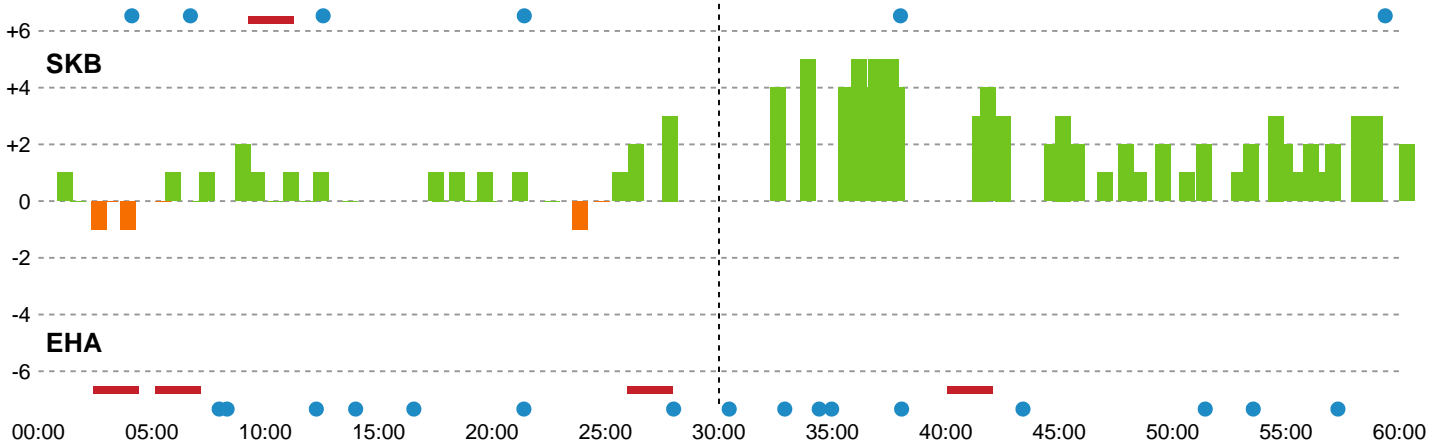

Fordeling af mål og skud

Skanderborg Håndbold - EH Aalborg - 32-30 (16-13)

748225 / 02.11.2024, 17.00 / FREJA Arena - bane 1 / Kvindeligaen - Grundspil

Angrebet sluttede med:

Teknisk fejl

2 min

Assist

Skuddene endte med:

Målforskel i løbet af kampen

Shotplot for Første halvleg

Skanderborg Håndbold - EH Aalborg - 32-30 (16-13)

748225 / 02.11.2024, 17.00 / FREJA Arena - bane 1 / Kvindeligaen - Grundspil

Skanderborg Håndbold