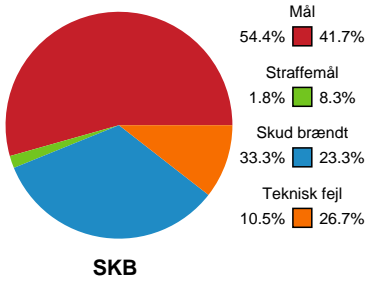

Fordeling af mål og skud

Skanderborg Håndbold - EH Aalborg - 32-30 (16-13)

748225 / 02.11.2024, 17.00 / Fælledhallen - bane 1 / Kvindeligaen - Grundspil

Angrebet sluttede med:

Teknisk fejl

2 min

Assist

Skuddene endte med:

Målforskel i løbet af kampen

Shotplot for Første halvleg

Skanderborg Håndbold - EH Aalborg - 32-30 (16-13)

748225 / 02.11.2024, 17.00 / Fælledhallen - bane 1 / Kvindeligaen - Grundspil

Skanderborg Håndbold