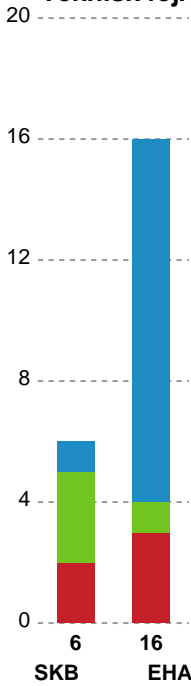

Fordeling af mål og skud

Skanderborg Håndbold - EH Aalborg - 32-30 (16-13)

748225 / 02.11.2024, 17.00 / Fælledhallen - bane 1 / Kvindeligaen - Grundspil

Angrebet sluttede med:

Teknisk fejl

2 min

Assist

Skuddene endte med:

Målforskel i løbet af kampen

Shotplot for Første halvleg

Skanderborg Håndbold - EH Aalborg - 32-30 (16-13)

748225 / 02.11.2024, 17.00 / Fælledhallen - bane 1 / Kvindeligaen - Grundspil

Skanderborg Håndbold