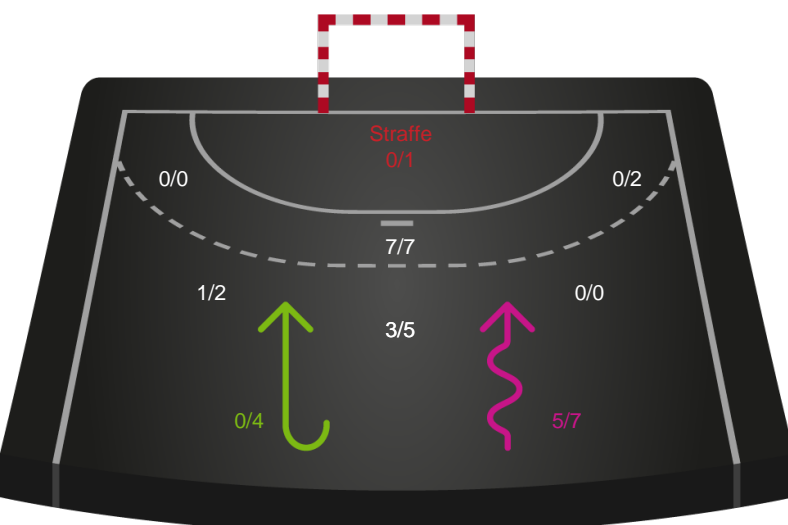

Skanderborg Håndbold

Skuddiagram