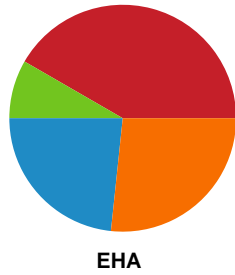

Fordeling af mål og skud

Skanderborg Håndbold - EH Aalborg - 32-30 (16-13)

748225 / 02.11.2024, 17.00 / FREJA Arena - bane 1 / Kvindeligaen - Grundspil

Angrebet sluttede med:

Teknisk fejl

2 min

Assist

Skuddene endte med: