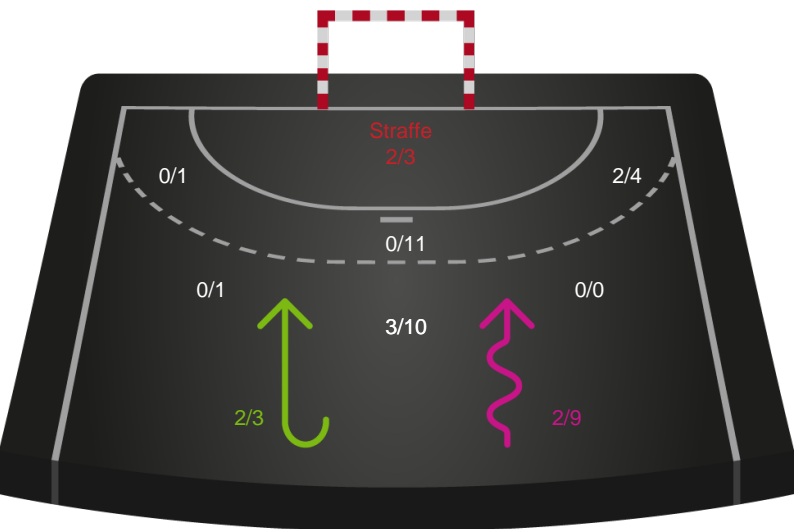

EH Aalborg

Redningsdiagram