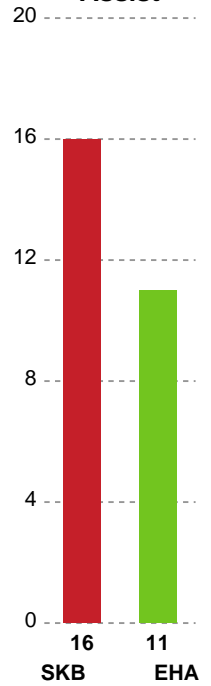

Fordeling af mål og skud

Skanderborg Håndbold - EH Aalborg - 32-30 (16-13)

748225 / 02.11.2024, 17.00 / Fælledhallen - bane 1 / Kvindeligaen - Grundspil

Angrebet sluttede med:

Teknisk fejl

2 min

Assist

Skuddene endte med:

Målforskel i løbet af kampen

Shotplot for Første halvleg

Skanderborg Håndbold - EH Aalborg - 32-30 (16-13)

748225 / 02.11.2024, 17.00 / Fælledhallen - bane 1 / Kvindeligaen - Grundspil

Skanderborg Håndbold