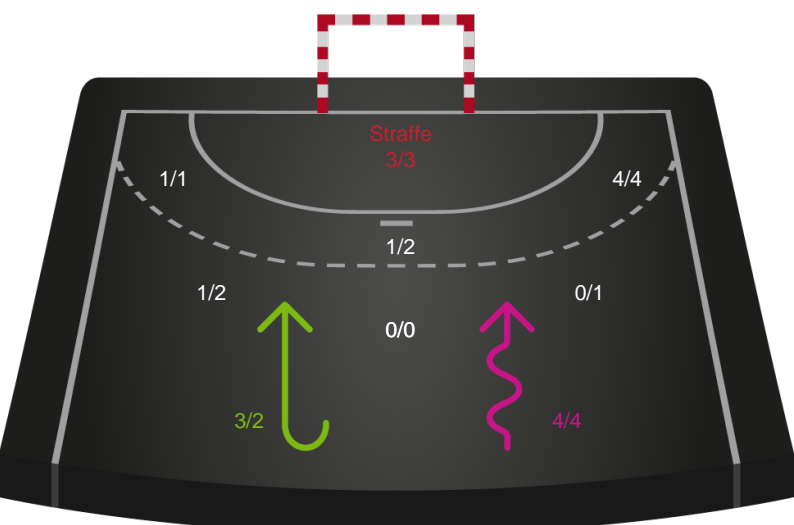

Kontra

Gennembrud

Shotplot for Total

Skanderborg Håndbold - EH Aalborg - 32-30 (16-13)

748225 / 02.11.2024, 17.00 / Fælledhallen - bane 1 / Kvindeligaen - Grundspil

Skanderborg Håndbold

Redningsdiagram

Kontra