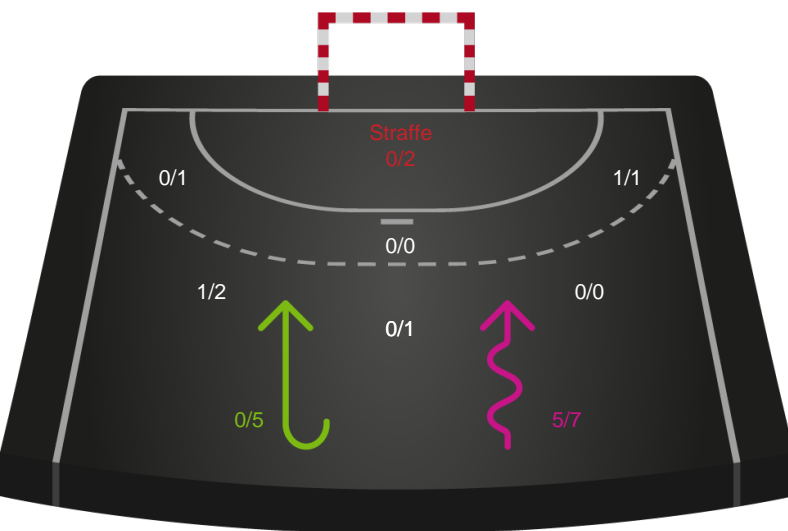

Shotplot for Første halvleg

Skanderborg Håndbold - EH Aalborg - 32-30 (16-13)

748225 / 02.11.2024, 17.00 / FREJA Arena - bane 1 / Kvindeligaen - Grundspil

Skanderborg Håndbold

Redningsdiagram