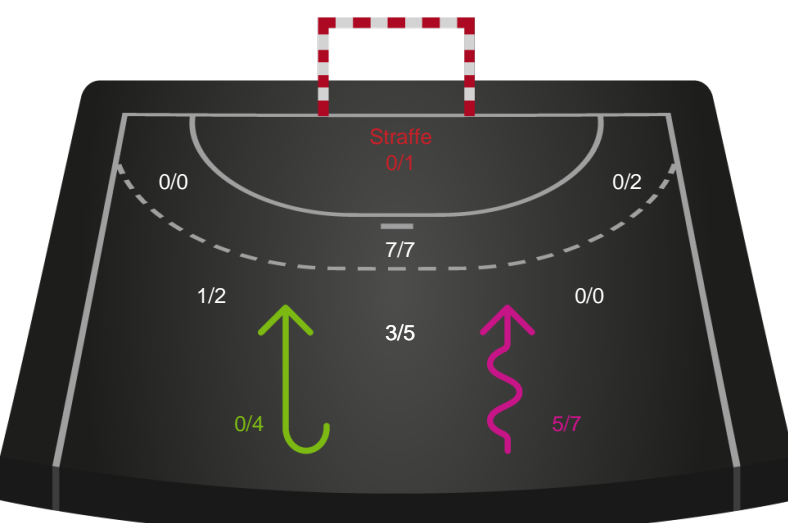

Skanderborg Håndbold

Skuddiagram