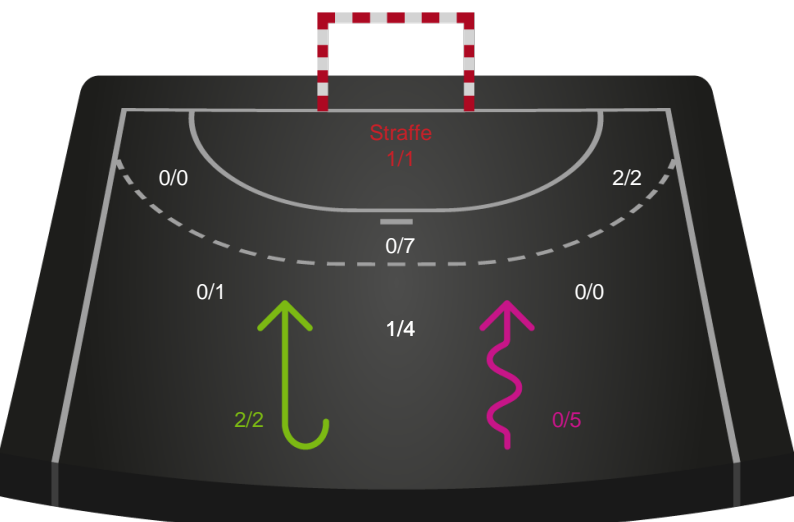

Skuddiagram

Kontra

Gennembrud

EH Aalborg

Skuddiagram

Kontra

Gennembrud

Shotplot for Anden halvleg

Skanderborg Håndbold - EH Aalborg - 32-30 (16-13)

748225 / 02.11.2024, 17.00 / Fælledhallen - bane 1 / Kvindeligaen - Grundspil

Skanderborg Håndbold

Redningsdiagram

Kontra

Gennembrud

EH Aalborg

Redningsdiagram