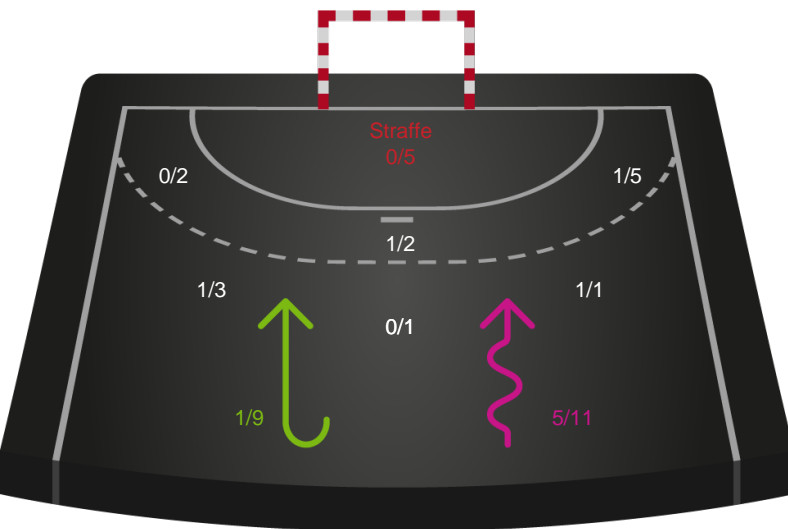

Skuddiagram

EH Aalborg

Skuddiagram

Shotplot for Total

Skanderborg Håndbold - EH Aalborg - 32-30 (16-13)

748225 / 02.11.2024, 17.00 / FREJA Arena - bane 1 / Kvindeligaen - Grundspil

Skanderborg Håndbold

Redningsdiagram