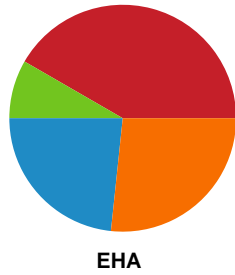

Fordeling af mål og skud

Skanderborg Håndbold - EH Aalborg - 32-30 (16-13)

748225 / 02.11.2024, 17.00 / Fælledhallen - bane 1 / Kvindeligaen - Grundspil

Angrebet sluttede med:

Teknisk fejl

2 min

Assist

Skuddene endte med: