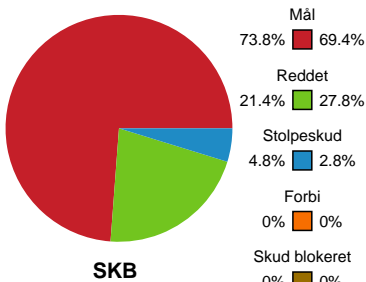

Fordeling af mål og skud

Skanderborg Håndbold - EH Aalborg - 32-30 (16-13)

748225 / 02.11.2024, 17.00 / Fælledhallen - bane 1 / Kvindeligaen - Grundspil

Angrebet sluttede med:

Teknisk fejl

2 min

Assist

Skuddene endte med:

Målforskel i løbet af kampen

Shotplot for Første halvleg

Skanderborg Håndbold - EH Aalborg - 32-30 (16-13)

748225 / 02.11.2024, 17.00 / Fælledhallen - bane 1 / Kvindeligaen - Grundspil

Skanderborg Håndbold