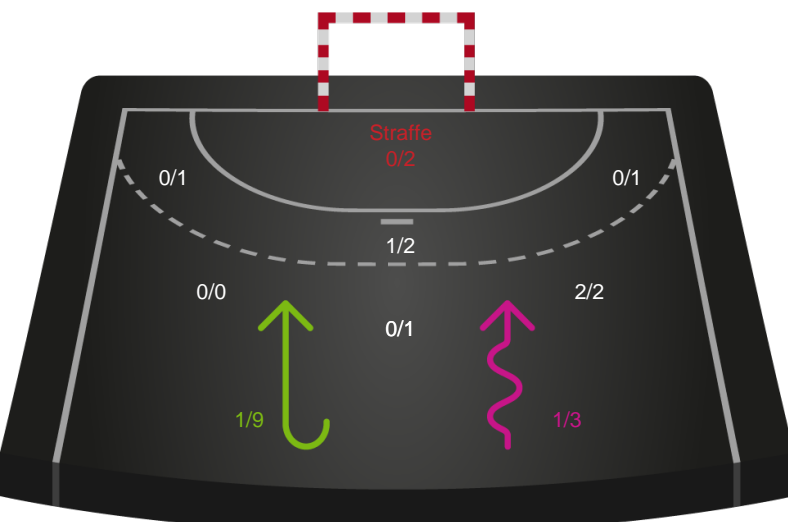

Shotplot for Anden halvleg

Randers HK - Ringkøbing Håndbold - 30-31 (14-15)

391679 / 16.04.2022, 15.00 / Arena, Randers Multi Hal1 / Bambusa Kvindeligaen - Kvalifikationsspil

Intet billede angivet

Randers HK

Redningsdiagram