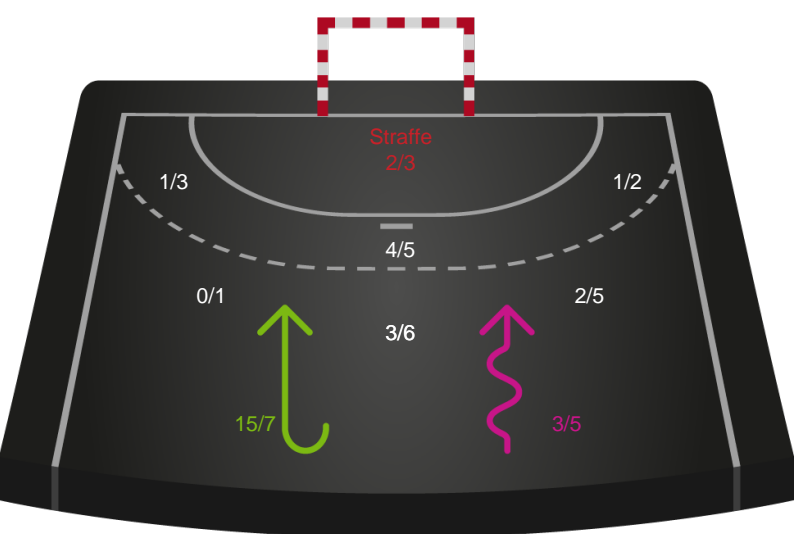

Kontra

Gennembrud

Ringkøbing Håndbold

Skuddiagram

Kontra

Gennembrud

Hold statistik for Første halvleg

Randers HK - Ringkøbing Håndbold - 30-31 (14-15)