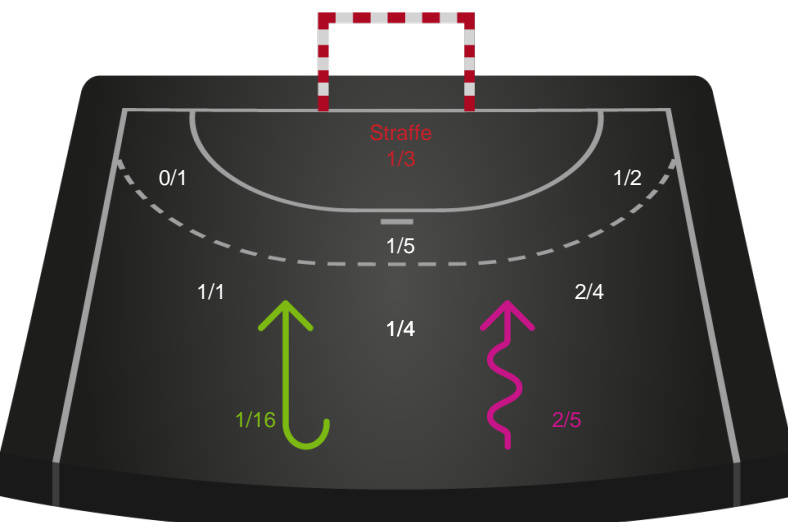

Shotplot for Total

Randers HK - Ringkøbing Håndbold - 30-31 (14-15)

391679 / 16.04.2022, 15.00 / Arena, Randers Multi Hal1 / Bambusa Kvindeligaen - Kvalifikationsspil

Intet billede angivet

Randers HK

Redningsdiagram