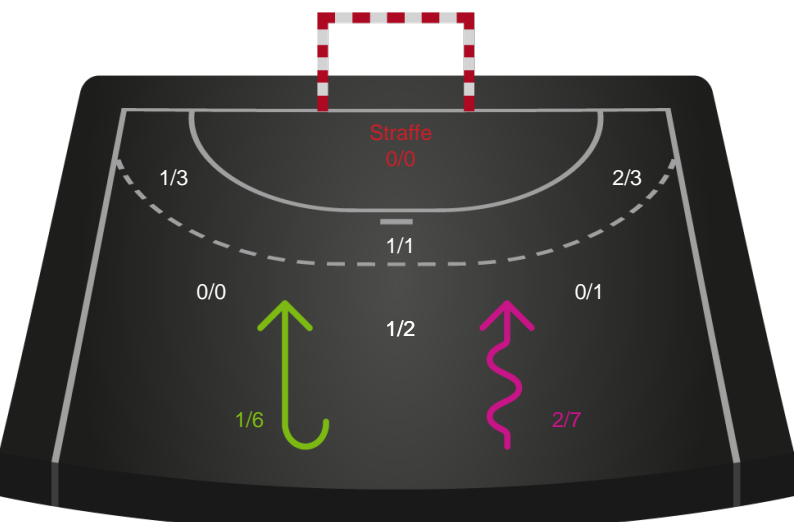

Ringkøbing Håndbold

Redningsdiagram