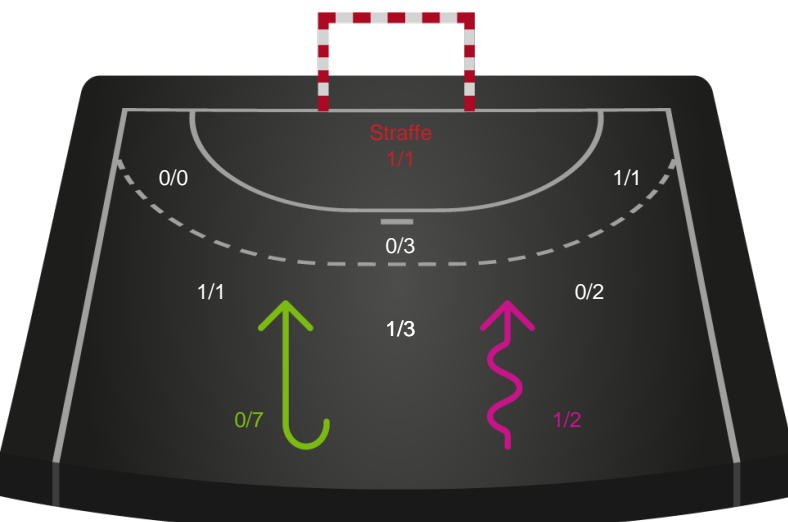

Shotplot for Første halvleg

Randers HK - Ringkøbing Håndbold - 30-31 (14-15)

391679 / 16.04.2022, 15.00 / Arena, Randers Multi Hal1 / Bambusa Kvindeligaen - Kvalifikationsspil

Intet billede angivet

Randers HK

Redningsdiagram