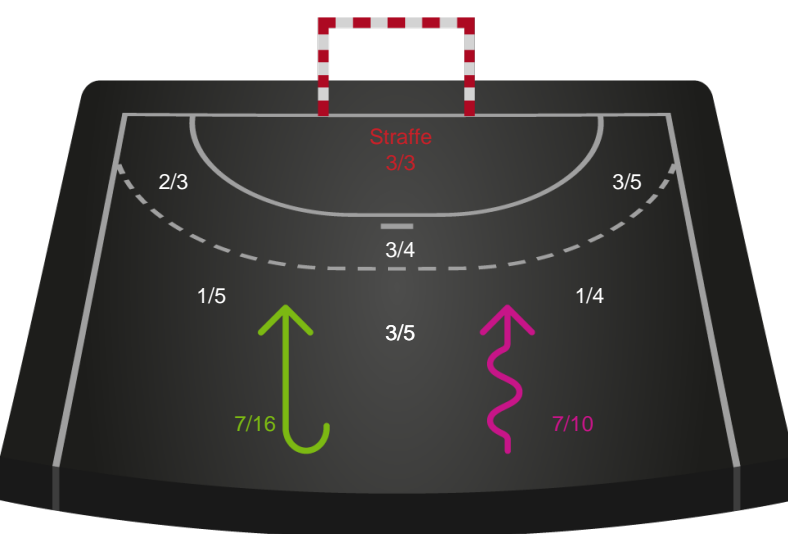

Kontra

Gennembrud

Ringkøbing Håndbold

Skuddiagram

Kontra

Gennembrud

Hold statistik for Første halvleg

Randers HK - Ringkøbing Håndbold - 30-31 (14-15)