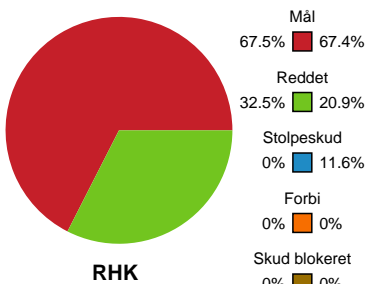

Fordeling af mål og skud

Randers HK - Ringkøbing Håndbold - 30-31 (14-15)

Intet billede angivet

391679 / 16.04.2022, 15.00 / Arena, Randers Multi Hal1 / Bambusa Kvindeligaen - Kvalifikationsspil

Angrebet sluttede med:

Teknisk fejl

2 min

Assist

Skuddene endte med:

Målforskel i løbet af kampen

Shotplot for Første halvleg

Randers HK - Ringkøbing Håndbold - 30-31 (14-15)

391679 / 16.04.2022, 15.00 / Arena, Randers Multi Hal1 / Bambusa Kvindeligaen - Kvalifikationsspil

Intet billede angivet

Randers HK

Redningsdiagram

Kontra

Gennembrud

Ringkøbing Håndbold

Redningsdiagram

Kontra