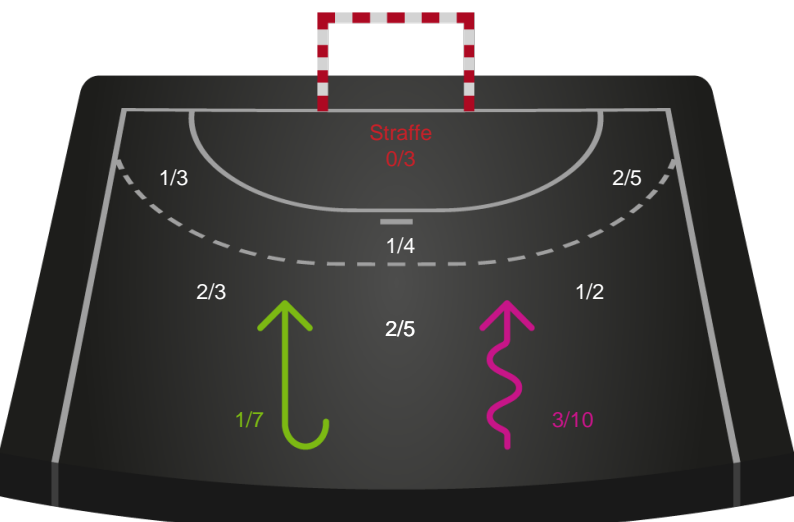

Ringkøbing Håndbold

Redningsdiagram