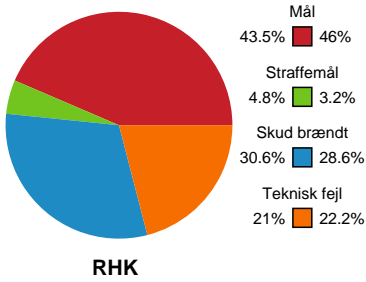

Fordeling af mål og skud

Randers HK - Ringkøbing Håndbold - 30-31 (14-15)

Intet billede angivet

391679 / 16.04.2022, 15.00 / Arena, Randers Multi Hal1 / Bambusa Kvindeligaen - Kvalifikationsspil

Angrebet sluttede med:

Teknisk fejl

2 min

Assist

Skuddene endte med:

Målforskel i løbet af kampen

Shotplot for Første halvleg

Randers HK - Ringkøbing Håndbold - 30-31 (14-15)

391679 / 16.04.2022, 15.00 / Arena, Randers Multi Hal1 / Bambusa Kvindeligaen - Kvalifikationsspil