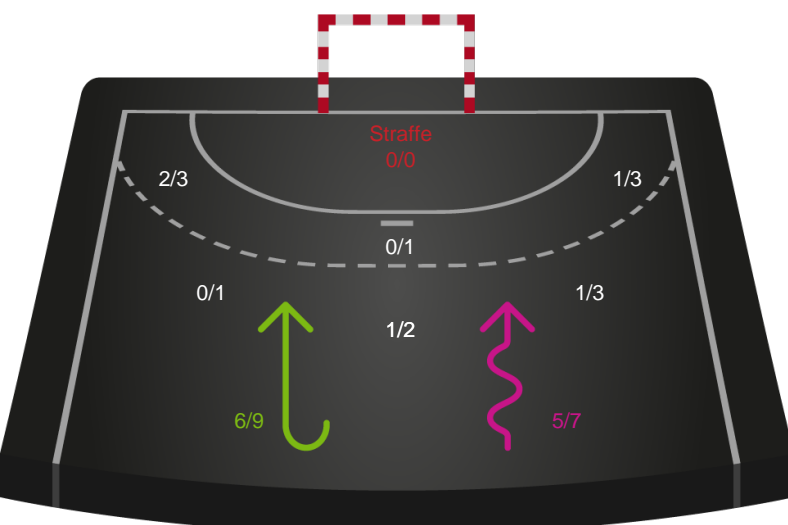

Randers HK

Skuddiagram