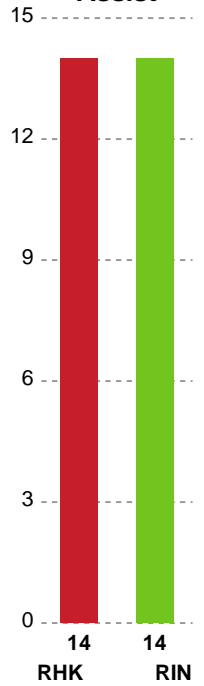

Fordeling af mål og skud

Randers HK - Ringkøbing Håndbold - 30-31 (14-15)

Intet billede angivet

391679 / 16.04.2022, 15.00 / Arena, Randers Multi Hal1 / Bambusa Kvindeligaen - Kvalifikationsspil

Angrebet sluttede med:

Teknisk fejl

2 min

Assist

Skuddene endte med:

Målforskel i løbet af kampen