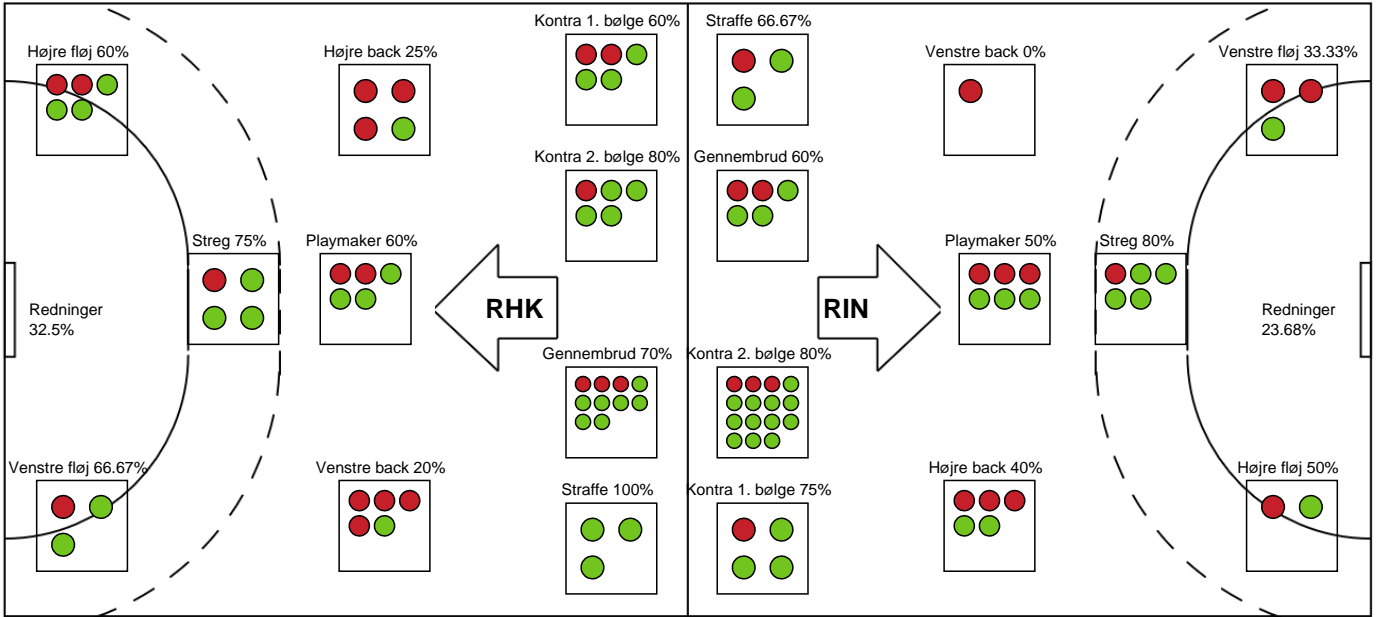

Markspillere

Nr	Navn	Mål/Skud	Straffe-mål/skud	Total Mål/Skud	Assist	Tilkendt straffe	Forårsagede straffe	Rødt kort	Tabt bold	Bold erob.	Fejl aflv.	Regelbrud	2min udvis.	MEP
3	Alberte SIMONSEN	0/0 0%	0/0 0%	0/0 0%	0	0	0	0	0	0	0	0	0	0
5	Caroline SVARRE	1/2 50%	0/0 0%	1/2 50%	0	0	1	0	0	0	0	1	0	-0.15
8	Julie HOLM	5/10 50%	0/0 0%	5/10 50%	3	1	0	0	0	0	1	1	0	3.17
10	Michelle BRANDSTRUP	1/3 33.33%	0/0 0%	1/3 33.33%	2	0	0	0	0	0	0	0	0	0.67
13	Rikke JENSEN	0/0 0%	0/0 0%	0/0 0%	0	0	0	0	0	0	0	0	0	0
14	Mathilde PIIL	0/0 0%	0/0 0%	0/0 0%	0	0	0	0	0	0	0	0	0	0
15	Jane MEJLVANG	2/3 66.67%	0/0 0%	2/3 66.67%	2	1	0	0	0	1	2	0	0	2.02
17	Camilla FAARTOFT	2/3 66.67%	2/2 100%	4/5 80%	3	0	0	0	1	0	1	0	0	2.25
19	Rikke JOCHUMSEN	2/4 50%	0/0 0%	2/4 50%	1	0	0	0	0	0	0	0	0	1.19
23	Nanna HINNERFELDT	4/4 100%	0/0 0%	4/4 100%	0	0	1	0	0	1	0	0	1	3.12
25	Sascha JUUL	5/6 83.33%	0/1 0%	5/7 71.43%	0	0	1	0	0	0	1	1	1	1.82
27	Marigona HAJDARI	2/4 50%	0/0 0%	2/4 50%	1	1	0	0	0	1	2	0	0	1.22
69	Marie-Louise SUNDGAARD	1/1 100%	0/0 0%	1/1 100%	0	0	0	0	0	0	0	0	0	0.75
77	Leonora DEMAJ	4/6 66.67%	0/0 0%	4/6 66.67%	1	0	0	0	0	0	2	0	0	2.05

Fordeling af mål og skud

Randers HK - Ringkøbing Håndbold - 30-31 (14-15)

Intet billede angivet

391679 / 16.04.2022, 15.00 / Arena, Randers Multi Hal1 / Bambusa Kvindeligaen - Kvalifikationsspil

Angrebet sluttede med: