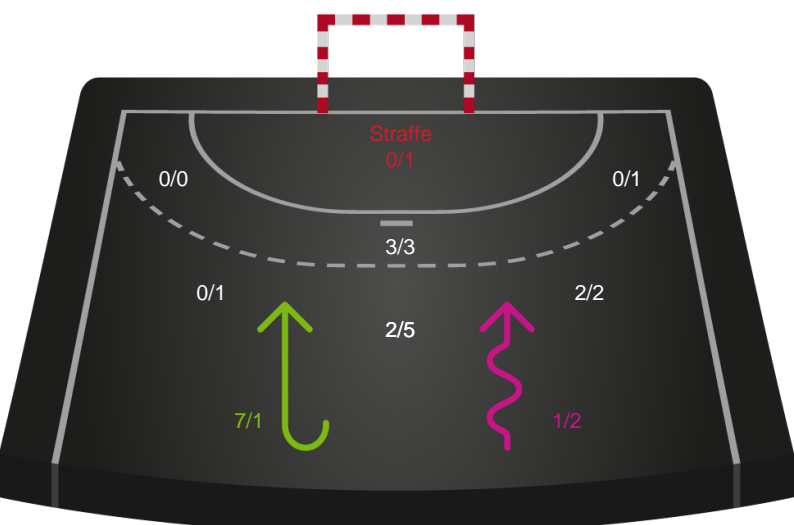

Ringkøbing Håndbold

Skuddiagram