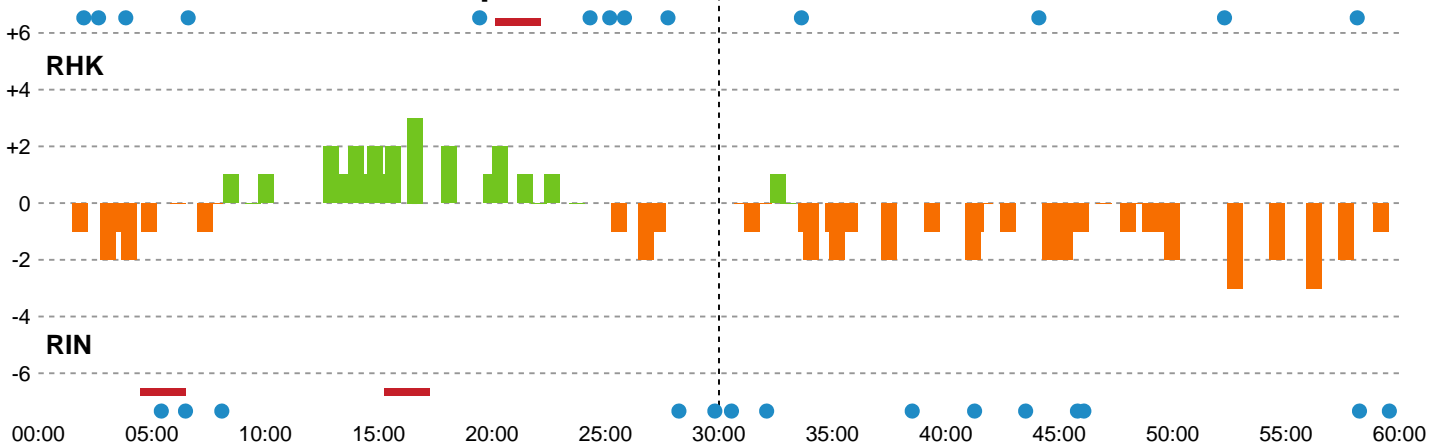

Fordeling af mål og skud

Randers HK - Ringkøbing Håndbold - 30-31 (14-15)

Intet billede angivet

391679 / 16.04.2022, 15.00 / Arena, Randers Multi Hal1 / Bambusa Kvindeligaen - Kvalifikationsspil

Angrebet sluttede med:

Teknisk fejl

2 min

Assist

Skuddene endte med:

Målforskel i løbet af kampen

Shotplot for Første halvleg

Randers HK - Ringkøbing Håndbold - 30-31 (14-15)

391679 / 16.04.2022, 15.00 / Arena, Randers Multi Hal1 / Bambusa Kvindeligaen - Kvalifikationsspil