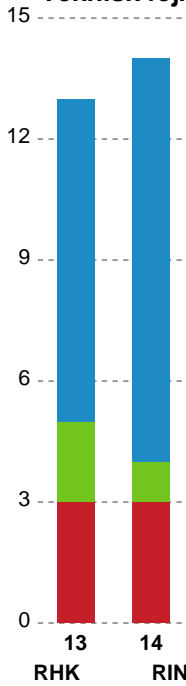

Teknisk fejl