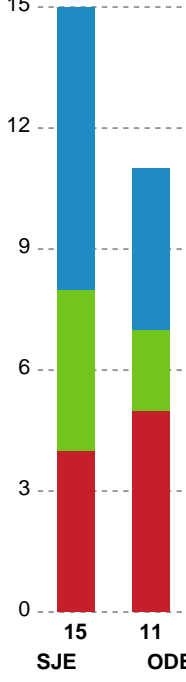

Teknisk fejl