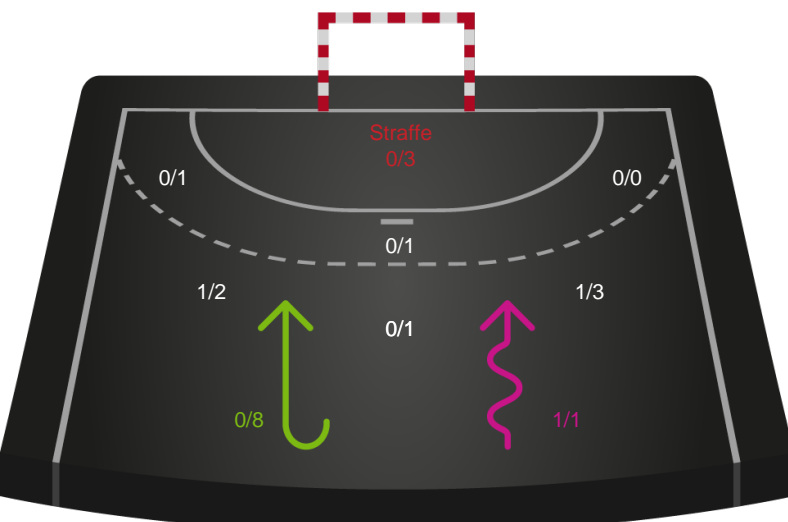

Shotplot for Første halvleg

Sønderjyske Kvindehåndbold - Odense Håndbold - 26-40 (13-17)

591460 / 13.03.2024, 18.30 / Arena Aabenraa Hal 1 / Kvindeligaen - Grundspil

Inet billede angivet

Sønderjyske Kvindehåndbold

Redningsdiagram