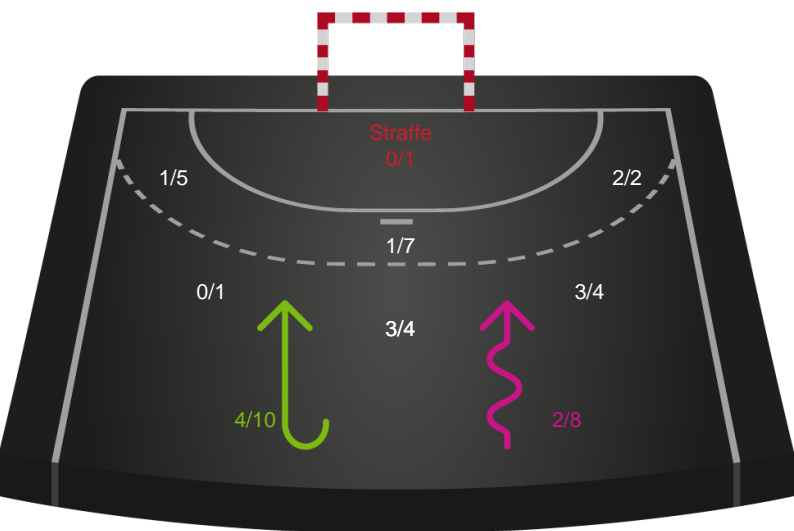

Odense Håndbold

Redningsdiagram