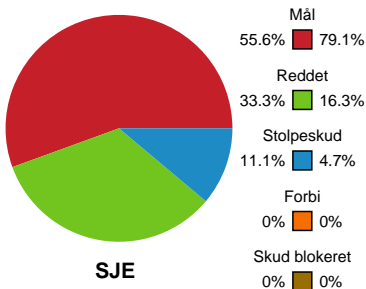

Skuddene endte med: