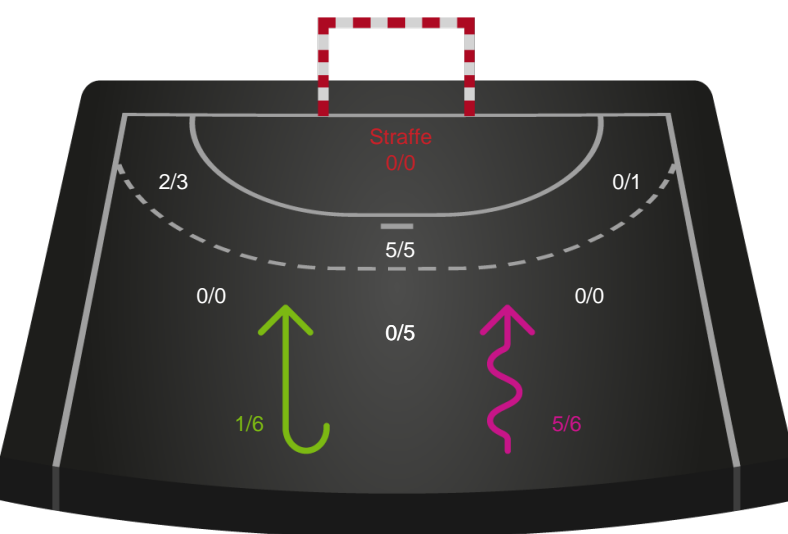

Sønderjyske Kvindehåndbold

Skuddiagram