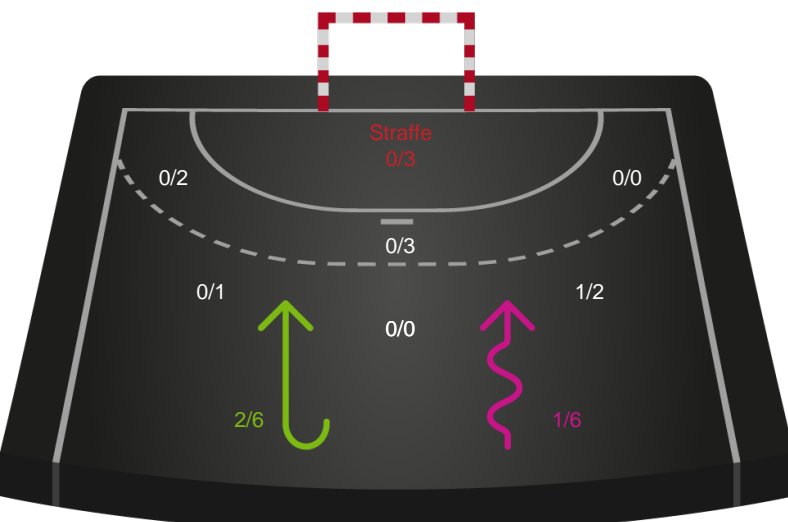

Shotplot for Anden halvleg

Sønderjyske Kvindehåndbold - Odense Håndbold - 26-40 (13-17)

591460 / 13.03.2024, 18.30 / Arena Aabenraa Hal 1 / Kvindeligaen - Grundspil

Intet billede angivet

Sønderjyske Kvindehåndbold

Redningsdiagram