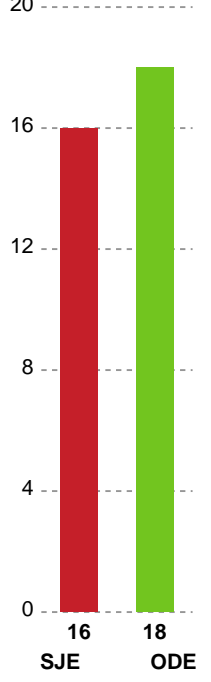

Fordeling af mål og skud

Sønderjyske Kvindehåndbold - Odense Håndbold - 26-40 (13-17)

Intet billede angivet

591460 / 13.03.2024, 18.30 / Arena Aabenraa Hal 1 / Kvindeligaen - Grundspil

Angrebet sluttede med:

Skuddene endte med:

Teknisk fejl

2 min

Assist

Målforskel i løbet af kampen

Shotplot for Første halvleg

Sønderjyske Kvindehåndbold - Odense Håndbold - 26-40 (13-17)

591460 / 13.03.2024, 18.30 / Arena Aabenraa Hal 1 / Kvindeligaen - Grundspil