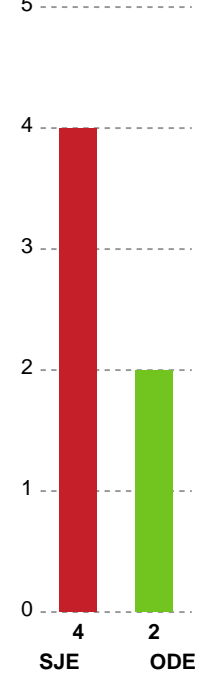

Markspillere

Nr	Navn	Mål/Skud	Straffe-mål/skud	Total Mål/Skud	Assist	Tilkendt straffe	Forårsagede straffe	Rødt kort	Tabt bold	Bold erob.	Fejl aflv.	Regelbrud	2min udvis.	MEP
3	Maren AARDAHL	1/1 100%	1/1 100%	2/2 100%	0	0	0	0	0	0	0	1	0	0.85
6	Malin AUNE	2/2 100%	0/0 0%	2/2 100%	0	0	0	0	0	2	0	0	0	2.1
7	Bo VAN WETERING	6/7 85.71%	0/0 0%	6/7 85.71%	1	0	0	0	0	0	0	0	0	4.35
9	Larissa NUSSER	2/3 66.67%	0/0 0%	2/3 66.67%	3	0	0	0	0	0	0	1	0	1.55
19	Nina DANO	2/4 50%	1/1 100%	3/5 60%	1	2	0	0	0	0	1	0	0	2.14
22	Ragnhild VALLE DAHL	3/5 60%	0/0 0%	3/5 60%	3	1	1	0	0	0	0	0	1	2.64
32	Mie HØJLUND	2/3 66.67%	0/0 0%	2/3 66.67%	3	1	0	0	1	0	0	0	0	2.17
33	Thale Rushfeldt DEILA	4/4 100%	0/0 0%	4/4 100%	0	0	0	0	1	2	0	2	0	2.75
34	Andrea Aagot HANSEN	0/1 0%	4/4 100%	4/5 80%	0	0	0	0	0	0	0	0	0	1.52
48	Dione HOUSHEER	3/7 42.86%	0/0 0%	3/7 42.86%	4	1	0	0	0	1	2	0	1	1.94
64	Sidsel MEJLVANG	5/6 83.33%	0/0 0%	5/6 83.33%	1	1	0	0	0	0	0	1	0	3.72
68	Helena ELVER	3/3 100%	0/0 0%	3/3 100%	1	0	0	0	0	0	1	0	0	2.15

Fordeling af mål og skud

Sønderjyske Kvindehåndbold - Odense Håndbold - 26-40 (13-17)

Intet billede angivet

591460 / 13.03.2024, 18.30 / Arena Aabenraa Hal 1 / Kvindeligaen - Grundspil

Angrebet sluttede med:

Skuddene endte med:

Teknisk fejl

2 min

Assist

Målforskel i løbet af kampen

Shotplot for Første halvleg

Sønderjyske Kvindehåndbold - Odense Håndbold - 26-40 (13-17)

591460 / 13.03.2024, 18.30 / Arena Aabenraa Hal 1 / Kvindeligaen - Grundspil