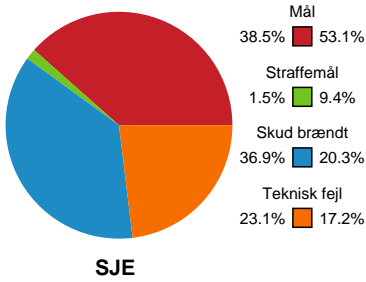

Fordeling af mål og skud

Sønderjyske Kvindehåndbold - Odense Håndbold - 26-40 (13-17)

Intet billede angivet

591460 / 13.03.2024, 18.30 / Arena Aabenraa Hal 1 / Kvindeligaen - Grundspil

Angrebet sluttede med: