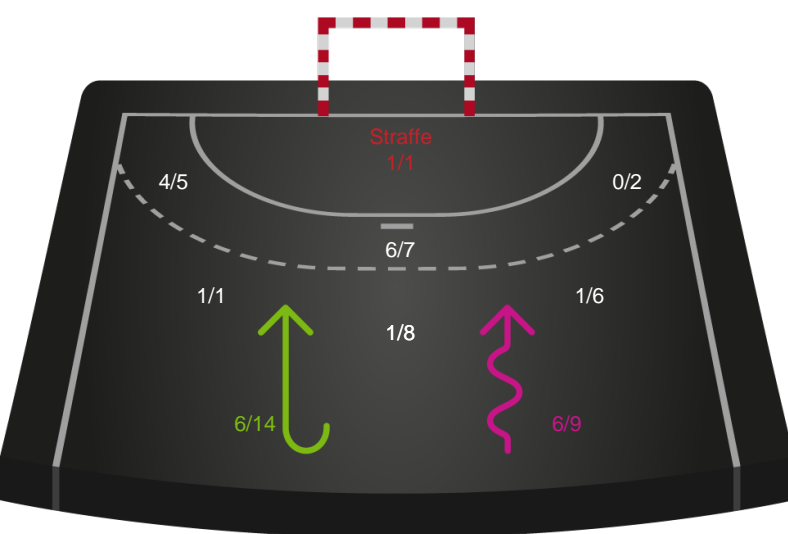

Sønderjyske Kvindehåndbold

Skuddiagram