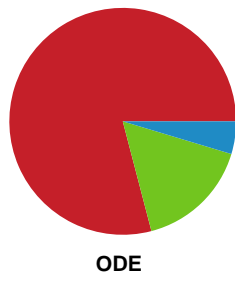

Skuddene endte med: