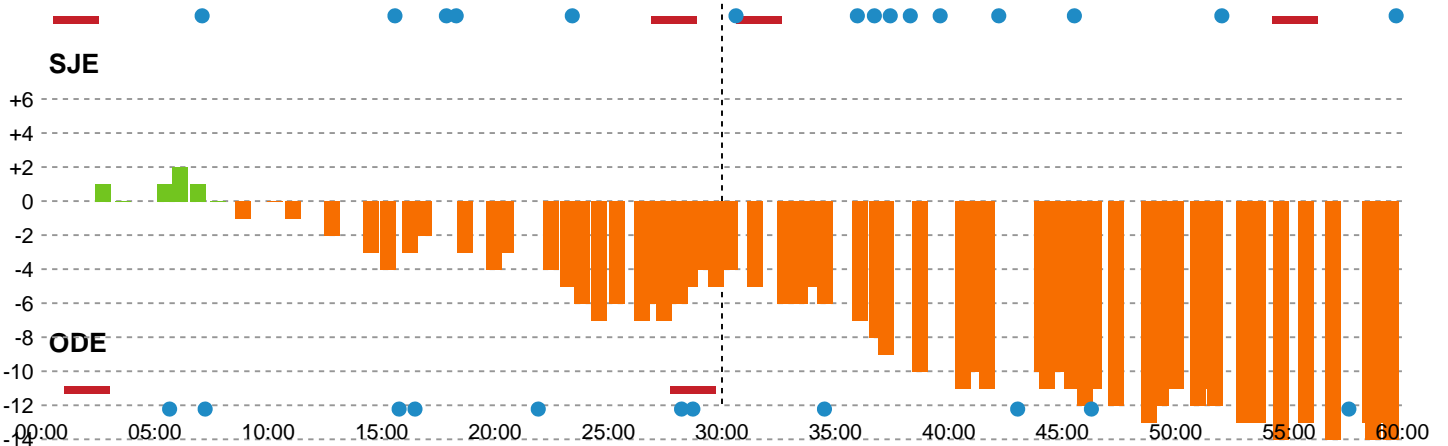

Fordeling af mål og skud

Sønderjyske Kvindehåndbold - Odense Håndbold - 26-40 (13-17)

Intet billede angivet

591460 / 13.03.2024, 18.30 / Arena Aabenraa Hal 1 / Kvindeligaen - Grundspil

Angrebet sluttede med:

Skuddene endte med:

Teknisk fejl

2 min

Assist

Målforskel i løbet af kampen

Shotplot for Første halvleg

Sønderjyske Kvindehåndbold - Odense Håndbold - 26-40 (13-17)

591460 / 13.03.2024, 18.30 / Arena Aabenraa Hal 1 / Kvindeligaen - Grundspil