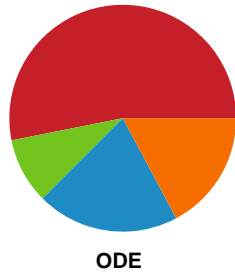

Fordeling af mål og skud

Sønderjyske Kvindehåndbold - Odense Håndbold - 26-40 (13-17)

Intet billede angivet

591460 / 13.03.2024, 18.30 / Arena Aabenraa Hal 1 / Kvindeligaen - Grundspil

Angrebet sluttede med: