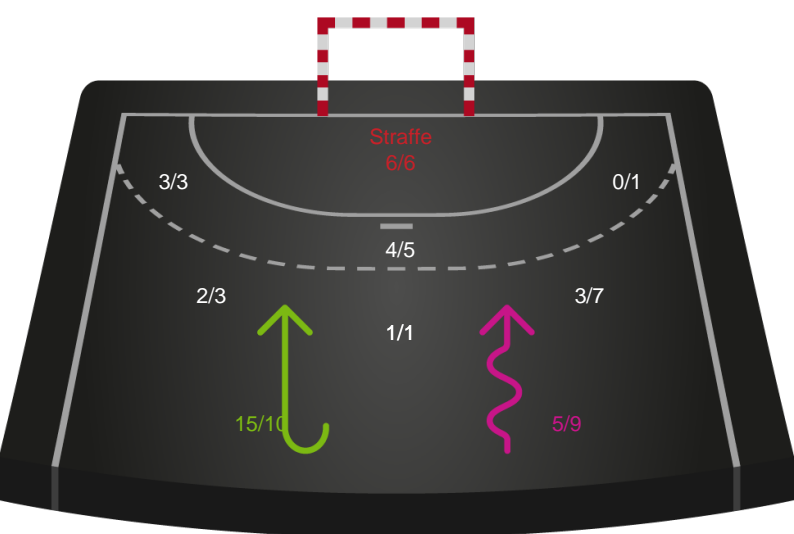

Gennembrud

Odense Håndbold

Skuddiagram

Kontra

Gennembrud

Hold statistik for Første halvleg

Sønderjyske Kvindehåndbold - Odense Håndbold - 26-40 (13-17)

Intet billede angivet