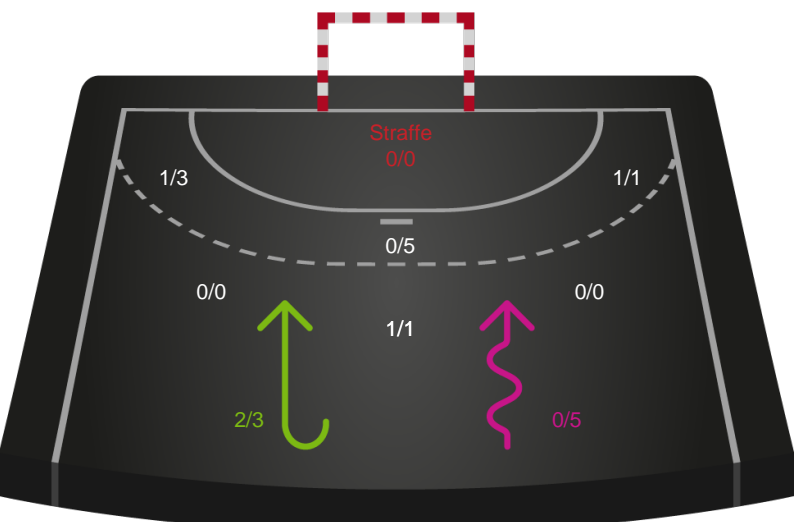

Odense Håndbold

Redningsdiagram