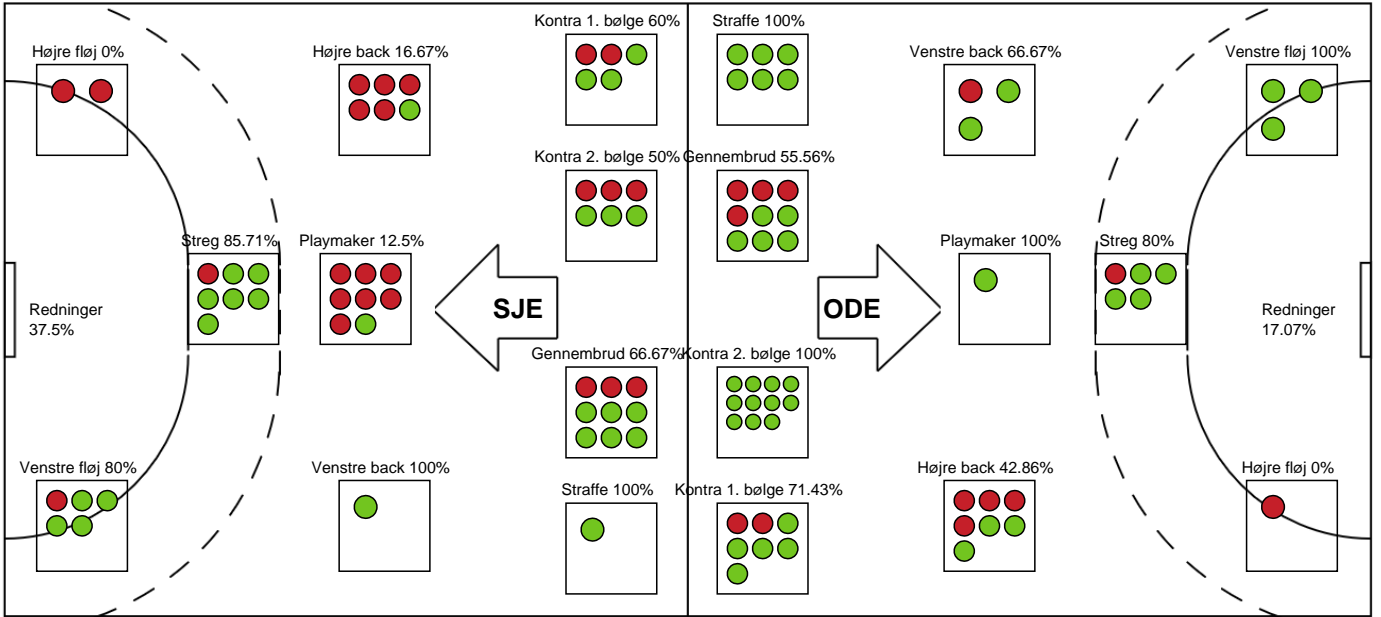

Markspillere

Nr	Navn	Mål/Skud	Straffe-mål/skud	Total Mål/Skud	Assist	Tilkendt straffe	Forårsagede straffe	Rødt kort	Tabt bold	Bold erob.	Fejl aflv.	Regelbrud	2min udvis.	MEP
3	Maren AARDAHL	1/1 100%	1/1 100%	2/2 100%	0	0	0	0	0	0	0	1	0	0.85
6	Malin AUNE	2/2 100%	0/0 0%	2/2 100%	0	0	0	0	0	2	0	0	0	2.1
7	Bo VAN WETERING	6/7 85.71%	0/0 0%	6/7 85.71%	1	0	0	0	0	0	0	0	0	4.35
9	Larissa NUSSER	2/3 66.67%	0/0 0%	2/3 66.67%	3	0	0	0	0	0	0	1	0	1.55
19	Nina DANO	2/4 50%	1/1 100%	3/5 60%	1	2	0	0	0	0	1	0	0	2.14
22	Ragnhild VALLE DAHL	3/5 60%	0/0 0%	3/5 60%	3	1	1	0	0	0	0	0	1	2.64
32	Mie HØJLUND	2/3 66.67%	0/0 0%	2/3 66.67%	3	1	0	0	1	0	0	0	0	2.17
33	Thale Rushfeldt DEILA	4/4 100%	0/0 0%	4/4 100%	0	0	0	0	1	2	0	2	0	2.75
34	Andrea Aagot HANSEN	0/1 0%	4/4 100%	4/5 80%	0	0	0	0	0	0	0	0	0	1.52
48	Dione HOUSHEER	3/7 42.86%	0/0 0%	3/7 42.86%	4	1	0	0	0	1	2	0	1	1.94
64	Sidsel MEJLVANG	5/6 83.33%	0/0 0%	5/6 83.33%	1	1	0	0	0	0	0	1	0	3.72
68	Helena ELVER	3/3 100%	0/0 0%	3/3 100%	1	0	0	0	0	0	1	0	0	2.15

Fordeling af mål og skud

Sønderjyske Kvindehåndbold - Odense Håndbold - 26-40 (13-17)

Intet billede angivet

591460 / 13.03.2024, 18.30 / Arena Aabenraa Hal 1 / Kvindeligaen - Grundspil

Angrebet sluttede med: