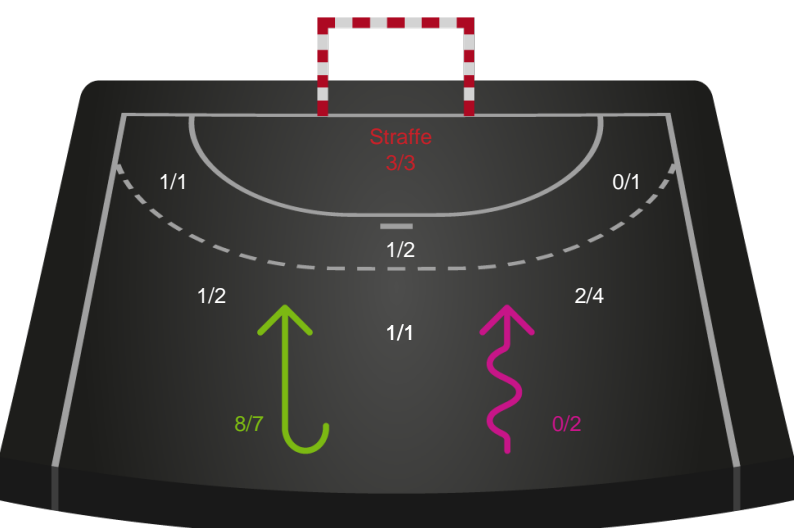

Odense Håndbold

Skuddiagram