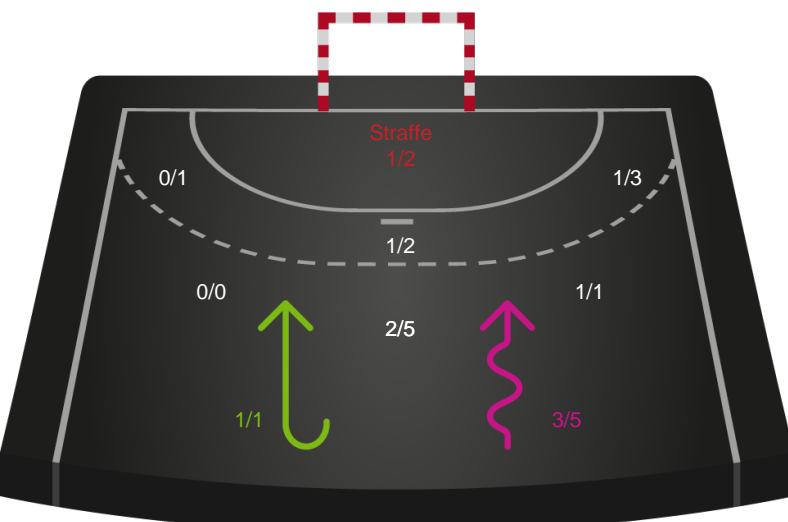

Shotplot for Første halvleg

Randers HK - Horsens Håndbold Elite - 27-26 (13-11)

326645 / 12.01.2022, 18.30 / Arena, Randers Multi Hal1 / Bambusa Kvindeligaen - Grundspil

Intet billede angivet

Randers HK

Redningsdiagram