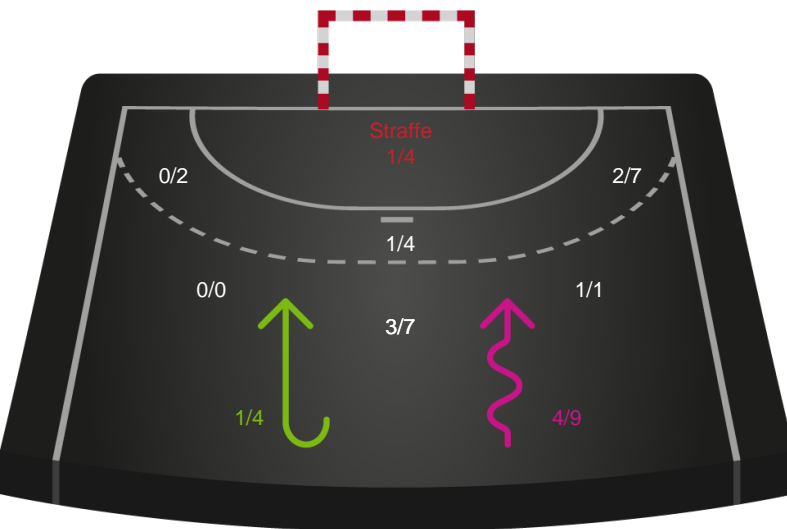

Gennembrud

Shotplot for Total

Randers HK - Horsens Håndbold Elite - 27-26 (13-11)

326645 / 12.01.2022, 18.30 / Arena, Randers Multi Hal1 / Bambusa Kvindeligaen - Grundspil

Intet billede angivet

Randers HK

Redningsdiagram