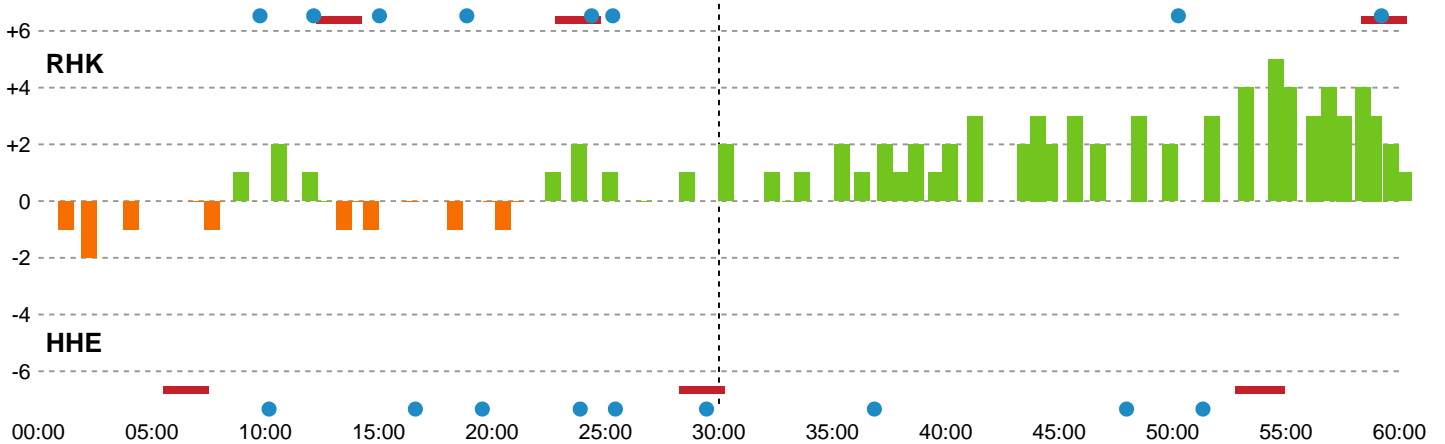

Fordeling af mål og skud

Randers HK - Horsens Håndbold Elite - 27-26 (13-11)

Intet billede angivet

326645 / 12.01.2022, 18.30 / Arena, Randers Multi Hal1 / Bambusa Kvindeligaen - Grundspil

Angrebet sluttede med:

Skuddene endte med:

Teknisk fejl

2 min

Assist

Regelbrud
Tabt bold
Fejlaflevering

● = Tekniske fejl — = 2 min

Målforskel i løbet af kampen

Shotplot for Første halvleg