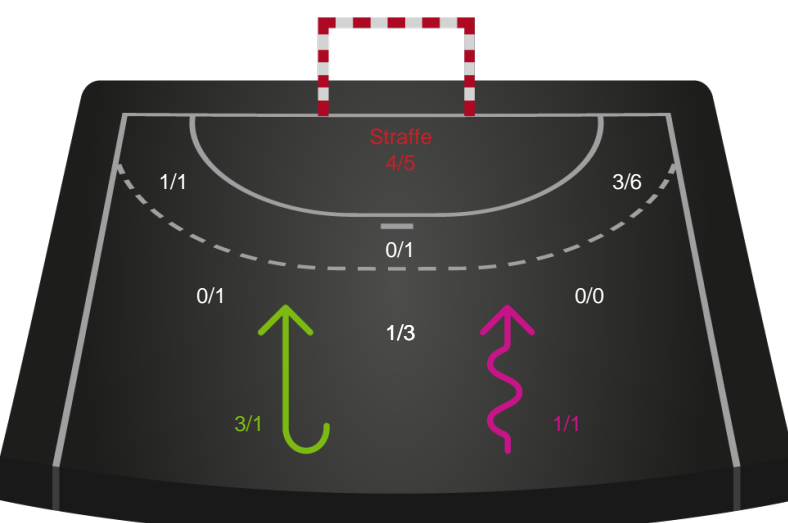

Randers HK

Skuddiagram