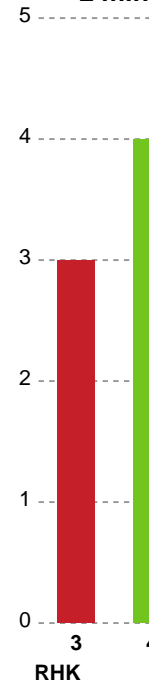

Fordeling af mål og skud

Randers HK - Horsens Håndbold Elite - 27-26 (13-11)

Intet billede angivet

326645 / 12.01.2022, 18.30 / Arena, Randers Multi Hal1 / Bambusa Kvindeligaen - Grundspil

Angrebet sluttede med:

Skuddene endte med:

Teknisk fejl

2 min

Assist

Regelbrud
Tabt bold
Fejlaflevering

● = Tekniske fejl — = 2 min

Målforskel i løbet af kampen