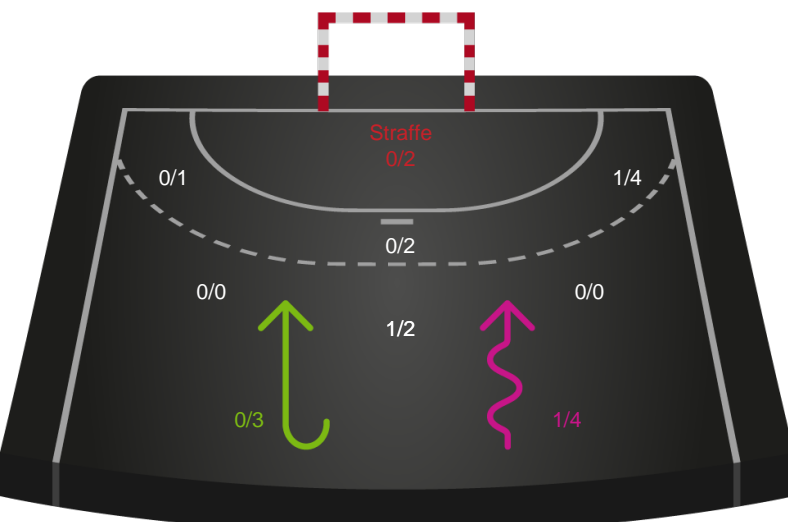

Shotplot for Anden halvleg

Randers HK - Horsens Håndbold Elite - 27-26 (13-11)

326645 / 12.01.2022, 18.30 / Arena, Randers Multi Hal1 / Bambusa Kvindeligaen - Grundspil

Intet billede angivet

Randers HK

Redningsdiagram