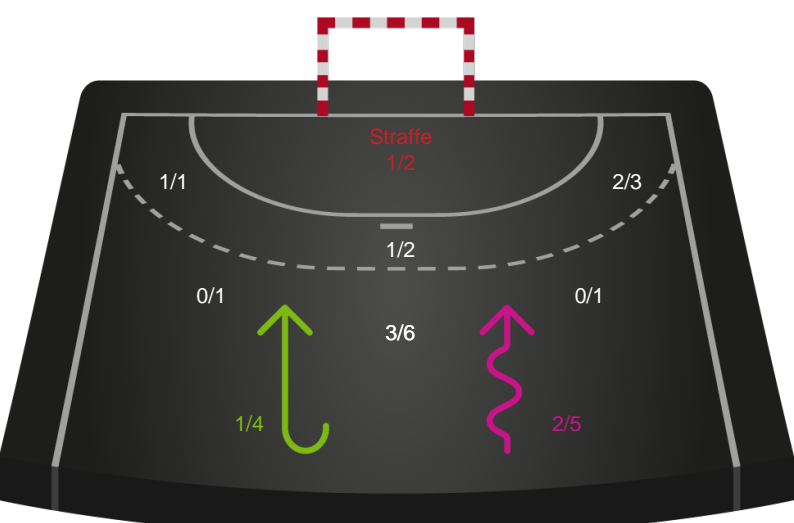

Redningsdiagram

Randers HK

Skuddiagram

Horsens Håndbold Elite

Skuddiagram

Shotplot for Anden halvleg

Randers HK - Horsens Håndbold Elite - 27-26 (13-11)

326645 / 12.01.2022, 18.30 / Arena, Randers Multi Hal1 / Bambusa Kvindeligaen - Grundspil