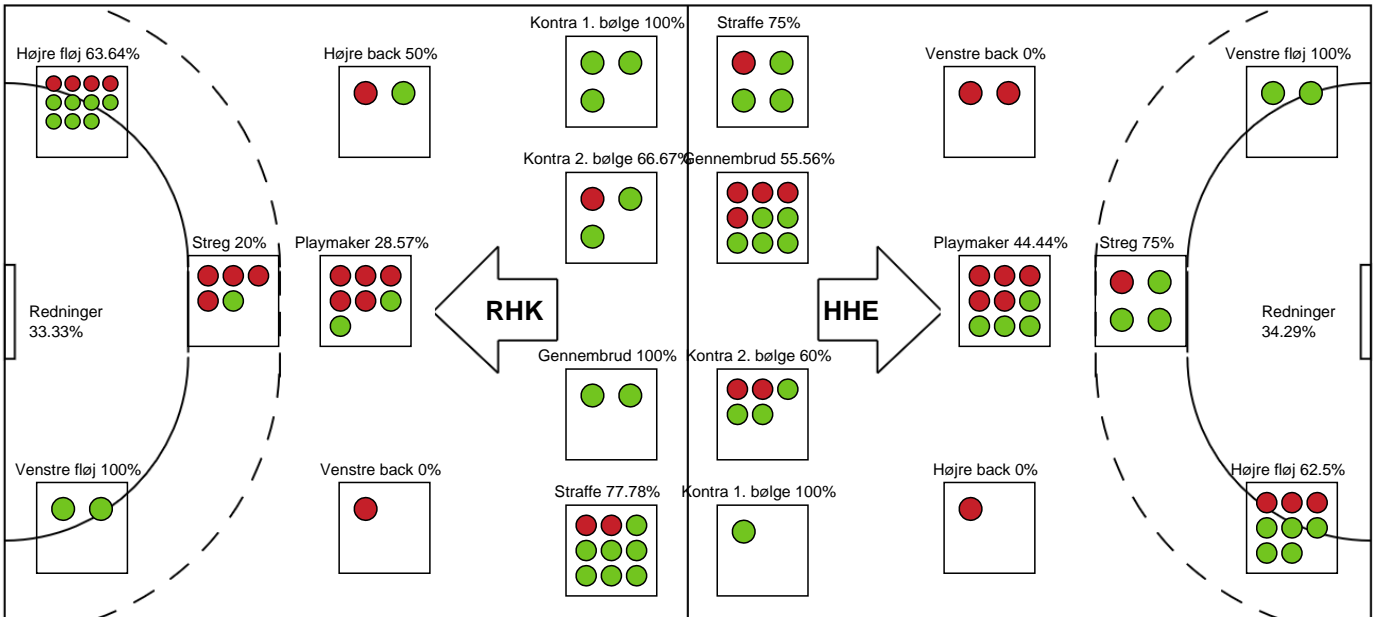

Nr	Navn	Redn/Skud	Straffe-Redn/skud	Total Redn/Skud	Mål imod	Skud forbi	Skud stolpe	Assist	Mål	Bold erob.	Fejl aflv.	Regelbrud	2 min udvis.	MEP
1	Chana Franciela MASSON DE SOUZA	5/17 29.41%	2/7 28.57%	7/24 29.17%	17	4	0	0	0	0	0	0	0	0.72
89	Emily Stang SANDO	5/11 45.45%	0/2 0%	5/13 38.46%	8	0	1	1	0	0	0	0	0	0.98

Markspillere

Nr	Navn	Mål/Skud	Straffe-mål/skud	Total Mål/Skud	Assist	Tilkendt straffe	Forårsagede straffe	Rødt kort	Tabt bold	Bold erob.	Fejl aflv.	Regelbrud	2min udvis.	MEP
2	Anne-Sofie FILTENBORG	4/6 66.67%	0/0 0%	4/6 66.67%	0	0	0	0	0	0	0	0	0	2.44
3	Freja Hauge HANSEN	0/0 0%	0/0 0%	0/0 0%	0	0	1	0	0	0	0	0	1	-0.38
4	Maria Krogh HOLM	1/2 50%	3/4 75%	4/6 66.67%	0	0	0	0	1	1	1	0	0	0.97
9	Nina DANO	6/10 60%	0/0 0%	6/10 60%	2	0	1	0	0	0	1	0	1	3.17
10	Majbritt Toft HANSEN	3/4 75%	0/0 0%	3/4 75%	0	0	1	0	0	0	0	0	0	1.7
15	Marija OBRADOVIC	0/0 0%	0/0 0%	0/0 0%	0	0	1	0	0	0	0	0	1	-0.38
19	Laura DAMGAARD	2/4 50%	0/0 0%	2/4 50%	5	1	1	0	0	0	6	0	0	0.47
21	Frederikke GULMARK	3/8 37.5%	0/0 0%	3/8 37.5%	3	2	2	0	0	0	0	0	1	1.96
23	Susanne MADSEN	0/0 0%	0/0 0%	0/0 0%	0	1	1	1	0	0	0	0	0	0.04
26	Maria Mose VESTERGAARD	4/4 100%	0/0 0%	4/4 100%	0	0	0	0	0	1	0	0	0	3.3
29	Kristin THORLEIFSDÓTTIR	0/3 0%	0/0 0%	0/3 0%	1	0	1	0	0	0	0	0	0	-0.55

Fordeling af mål og skud

Randers HK - Horsens Håndbold Elite - 27-26 (13-11)

Intet billede angivet

326645 / 12.01.2022, 18.30 / Arena, Randers Multi Hal1 / Bambusa Kvindeligaen - Grundspil

Angrebet sluttede med:

Skuddene endte med:

Teknisk fejl

2 min

Assist

Regelbrud
Tabt bold
Fejlaflevering

● = Tekniske fejl — = 2 min

Målforskel i løbet af kampen

Shotplot for Første halvleg