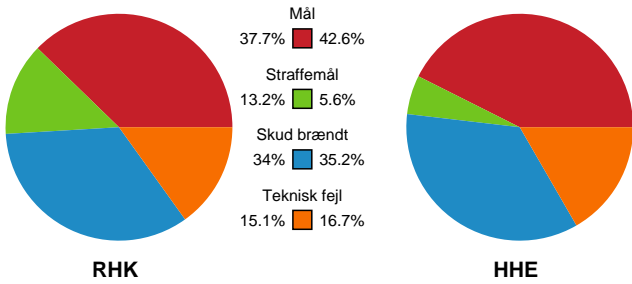

Fordeling af mål og skud

Randers HK - Horsens Håndbold Elite - 27-26 (13-11)

Intet billede angivet

326645 / 12.01.2022, 18.30 / Arena, Randers Multi Hal1 / Bambusa Kvindeligaen - Grundspil

Angrebet sluttede med: