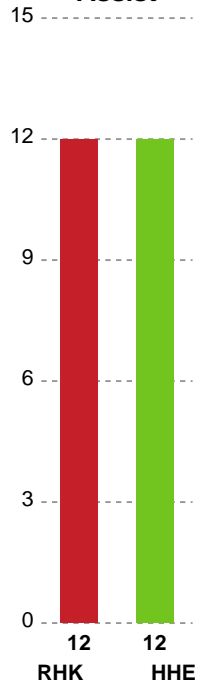

Fordeling af mål og skud

Randers HK - Horsens Håndbold Elite - 27-26 (13-11)

Intet billede angivet

326645 / 12.01.2022, 18.30 / Arena, Randers Multi Hal1 / Bambusa Kvindeligaen - Grundspil

Angrebet sluttede med:

Skuddene endte med:

Teknisk fejl

2 min

Assist

Regelbrud
Tabt bold
Fejlaflevering

● = Tekniske fejl — = 2 min

Målforskel i løbet af kampen

Shotplot for Første halvleg

Randers HK - Horsens Håndbold Elite - 27-26 (13-11)

326645 / 12.01.2022, 18.30 / Arena, Randers Multi Hal1 / Bambusa Kvindeligaen - Grundspil

Intet billede angivet

Randers HK

Redningsdiagram

Horsens Håndbold Elite