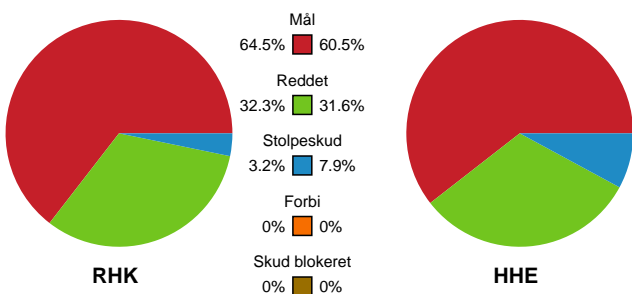

Skuddene endte med: