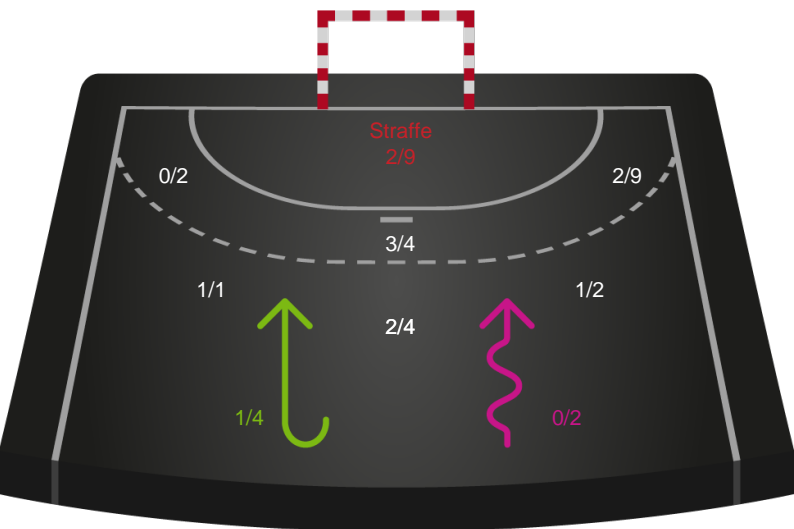

Horsens Håndbold Elite

Redningsdiagram