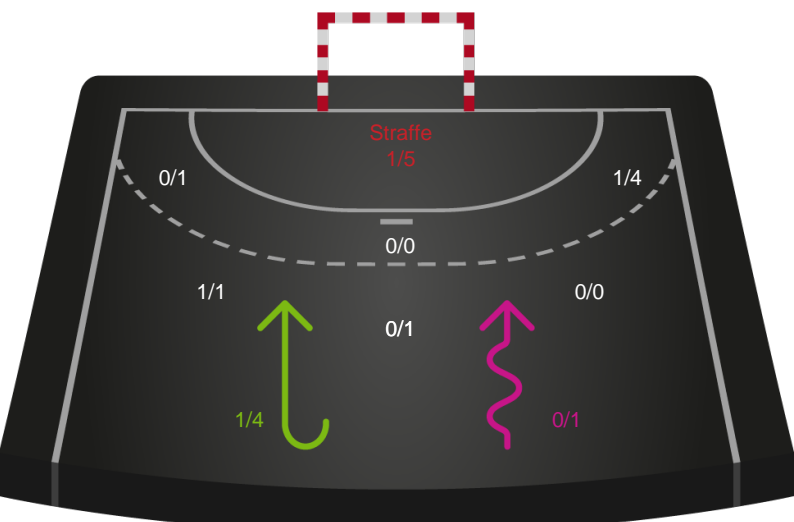

Horsens Håndbold Elite

Redningsdiagram