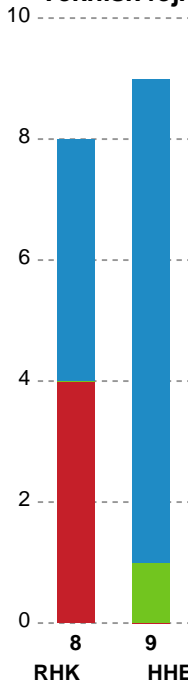

Nr	Navn	Redn/Skud	Straffe-Redn/skud	Total Redn/Skud	Mål imod	Skud forbi	Skud stolpe	Assist	Mål	Bold erob.	Fejl aflv.	Regelbrud	2 min udvis.	MEP
1	Chana Franciela MASSON DE SOUZA	5/17 29.41%	2/7 28.57%	7/24 29.17%	17	4	0	0	0	0	0	0	0	0.72
89	Emily Stang SANDO	5/11 45.45%	0/2 0%	5/13 38.46%	8	0	1	1	0	0	0	0	0	0.98

Markspillere

Nr	Navn	Mål/Skud	Straffe-mål/skud	Total Mål/Skud	Assist	Tilkendt straffe	Forårsagede straffe	Rødt kort	Tabt bold	Bold erob.	Fejl aflv.	Regelbrud	2min udvis.	MEP
2	Anne-Sofie FILTENBORG	4/6 66.67%	0/0 0%	4/6 66.67%	0	0	0	0	0	0	0	0	0	2.44
3	Freja Hauge HANSEN	0/0 0%	0/0 0%	0/0 0%	0	0	1	0	0	0	0	0	1	-0.38
4	Maria Krogh HOLM	1/2 50%	3/4 75%	4/6 66.67%	0	0	0	0	1	1	1	0	0	0.97
9	Nina DANO	6/10 60%	0/0 0%	6/10 60%	2	0	1	0	0	0	1	0	1	3.17
10	Majbritt Toft HANSEN	3/4 75%	0/0 0%	3/4 75%	0	0	1	0	0	0	0	0	0	1.7
15	Marija OBRADOVIC	0/0 0%	0/0 0%	0/0 0%	0	0	1	0	0	0	0	0	1	-0.38
19	Laura DAMGAARD	2/4 50%	0/0 0%	2/4 50%	5	1	1	0	0	0	6	0	0	0.47
21	Frederikke GULMARK	3/8 37.5%	0/0 0%	3/8 37.5%	3	2	2	0	0	0	0	0	1	1.96
23	Susanne MADSEN	0/0 0%	0/0 0%	0/0 0%	0	1	1	1	0	0	0	0	0	0.04
26	Maria Mose VESTERGAARD	4/4 100%	0/0 0%	4/4 100%	0	0	0	0	0	1	0	0	0	3.3
29	Kristin THORLEIFSDÓTTIR	0/3 0%	0/0 0%	0/3 0%	1	0	1	0	0	0	0	0	0	-0.55

Fordeling af mål og skud

Randers HK - Horsens Håndbold Elite - 27-26 (13-11)

Intet billede angivet

326645 / 12.01.2022, 18.30 / Arena, Randers Multi Hal1 / Bambusa Kvindeligaen - Grundspil

Angrebet sluttede med:

Skuddene endte med:

Teknisk fejl

2 min

Assist

Regelbrud
Tabt bold
Fejlaflevering

● = Tekniske fejl — = 2 min

Målforskel i løbet af kampen

Shotplot for Første halvleg