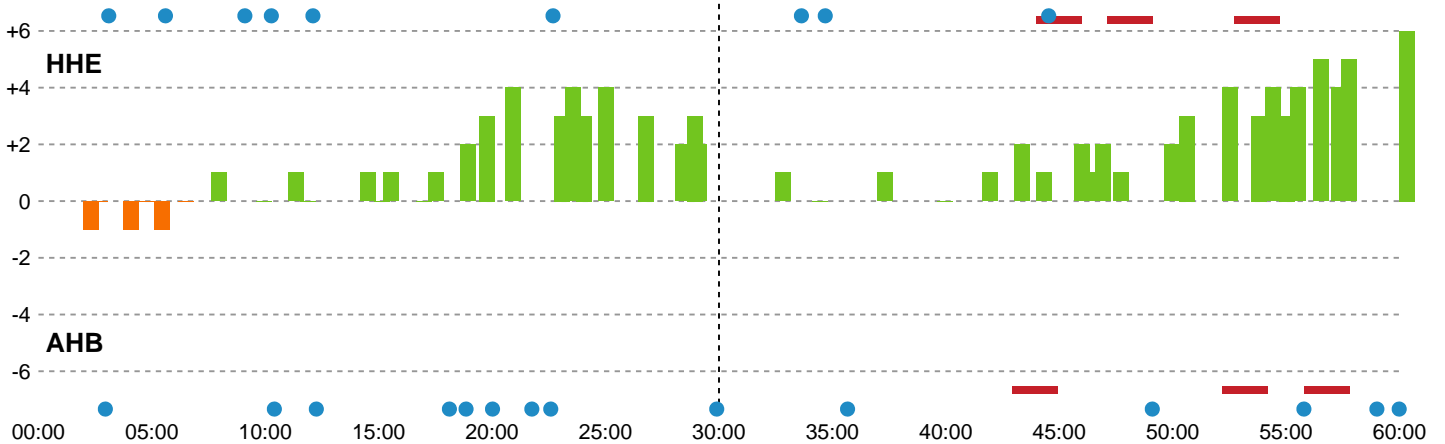

Fordeling af mål og skud

Horsens Håndbold Elite - Aarhus Håndbold Kvinder - 27-21 (14-12)

Intet billede angivet

326622 / 17.11.2021, 18.30 / Forum Horsens 1 / Bambusa Kvindeligaen - Kvindeligaen Grundspil

Angrebet sluttede med:

Teknisk fejl

2 min

Assist

Skuddene endte med:

Målforskel i løbet af kampen

Shotplot for Første halvleg

Horsens Håndbold Elite - Aarhus Håndbold Kvinder - 27-21 (14-12)