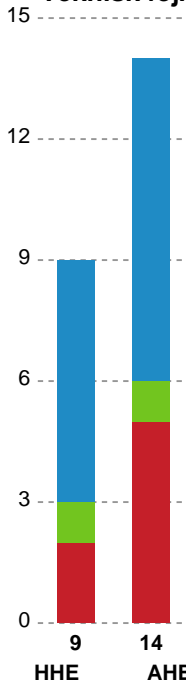

Målmænd

Nr	Navn	Redn/Skud	Straffe-Redn/skud	Total Redn/Skud	Mål imod	Skud forbi	Skud stolpe	Assist	Mål	Bold erob.	Fejl aflv.	Regelbrud	2 min udvis.	MEP
12	Nora PERSSON	9/26 34.62%	0/2 0%	9/28 32.14%	19	4	1	0	0	0	0	0	0	1.16
16	Louise Bak JENSEN	1/9 11.11%	0/0 0%	1/9 11.11%	8	2	0	0	0	0	0	1	1	-1.22

Markspillere

Nr	Navn	Mål/Skud	Straffe-mål/skud	Total Mål/Skud	Assist	Tilkendt straffe	Forårsagede straffe	Rødt kort	Tabt bold	Bold erob.	Fejl aflv.	Regelbrud	2min udvis.	MEP
3	Marielle MARTINSEN	2/5 40%	0/0 0%	2/5 40%	3	1	0	0	0	0	1	0	0	1.72
4	Thea STANKIEWICZ	2/2 100%	0/0 0%	2/2 100%	0	0	0	0	0	0	1	1	0	0.8
5	Katarina BERENS	0/0 0%	0/0 0%	0/0 0%	0	1	0	0	1	0	0	1	0	-0.28
6	Celine Holst ELKJÆR	0/0 0%	0/0 0%	0/0 0%	0	0	0	0	0	0	0	0	0	0
7	Emma MOGENSEN	0/0 0%	0/0 0%	0/0 0%	0	0	0	0	0	0	1	0	0	-0.35
8	Line ELLERTSEN	4/6 66.67%	0/0 0%	4/6 66.67%	2	1	1	0	0	0	4	0	1	1.44
9	Frederikke HEDEGAARD	3/5 60%	0/0 0%	3/5 60%	0	0	0	0	0	0	0	0	0	1.67
10	Julie Lindbjerg EKMANN	1/1 100%	0/0 0%	1/1 100%	0	0	0	0	0	0	0	0	0	0.75
17	June BØTTGER	2/5 40%	0/0 0%	2/5 40%	0	0	1	0	0	1	0	0	1	0.46
22	Stine HOLM	2/4 50%	0/0 0%	2/4 50%	0	0	0	0	0	0	0	1	0	0.59
27	Line Berggren LARSEN	0/0 0%	0/0 0%	0/0 0%	0	0	0	0	0	0	0	0	0	0
88	Mathilde NEESGAARD	2/10 20%	3/3 100%	5/13 38.46%	4	0	0	0	0	0	1	1	0	1.3

Fordeling af mål og skud

Horsens Håndbold Elite - Aarhus Håndbold Kvinder - 27-21 (14-12)

Intet billede angivet

326622 / 17.11.2021, 18.30 / Forum Horsens 1 / Bambusa Kvindeligaen - Kvindeligaen Grundspil

Angrebet sluttede med:

Teknisk fejl

2 min

Assist

Skuddene endte med:

Målforskel i løbet af kampen

Shotplot for Første halvleg

Horsens Håndbold Elite - Aarhus Håndbold Kvinder - 27-21 (14-12)