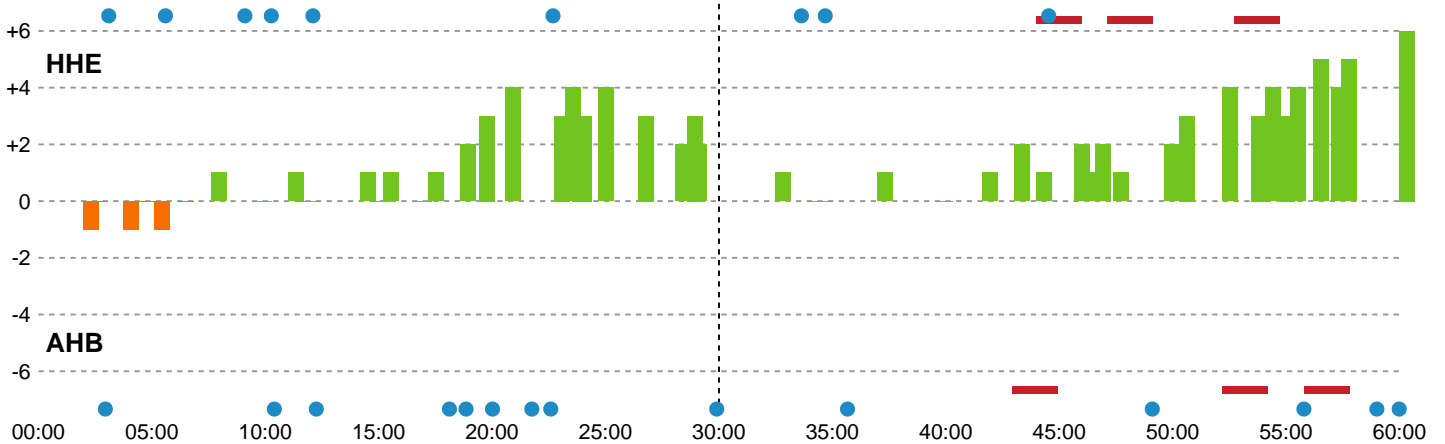

Fordeling af mål og skud

Horsens Håndbold Elite - Aarhus Håndbold Kvinder - 27-21 (14-12)

Intet billede angivet

326622 / 17.11.2021, 18.30 / Forum Horsens 1 / Bambusa Kvindeligaen - Grundspil

Angrebet sluttede med:

Skuddene endte med:

Teknisk fejl

2 min

Assist

■ Regelbrud
■ Tabt bold
■ Fejlaflevering

● = Tekniske fejl — = 2 min

Målforskel i løbet af kampen

Shotplot for Første halvleg