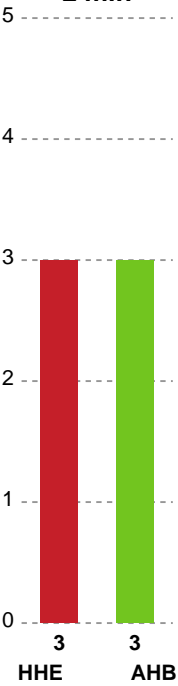

Fordeling af mål og skud

Horsens Håndbold Elite - Aarhus Håndbold Kvinder - 27-21 (14-12)

Intet billede angivet

326622 / 17.11.2021, 18.30 / Forum Horsens 1 / Bambusa Kvindeligaen - Grundspil

Angrebet sluttede med:

Skuddene endte med:

Teknisk fejl

2 min

Assist

■ Regelbrud
■ Tabt bold
■ Fejlaflevering

● = Tekniske fejl — = 2 min

Målforskel i løbet af kampen

Shotplot for Første halvleg