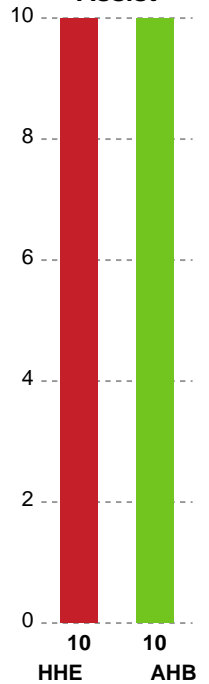

Fordeling af mål og skud

Horsens Håndbold Elite - Aarhus Håndbold Kvinder - 27-21 (14-12)

Intet billede angivet

326622 / 17.11.2021, 18.30 / Forum Horsens 1 / Bambusa Kvindeligaen - Kvindeligaen Grundspil

Angrebet sluttede med:

Teknisk fejl

2 min

Assist

Skuddene endte med:

Målforskel i løbet af kampen

Shotplot for Første halvleg

Horsens Håndbold Elite - Aarhus Håndbold Kvinder - 27-21 (14-12)