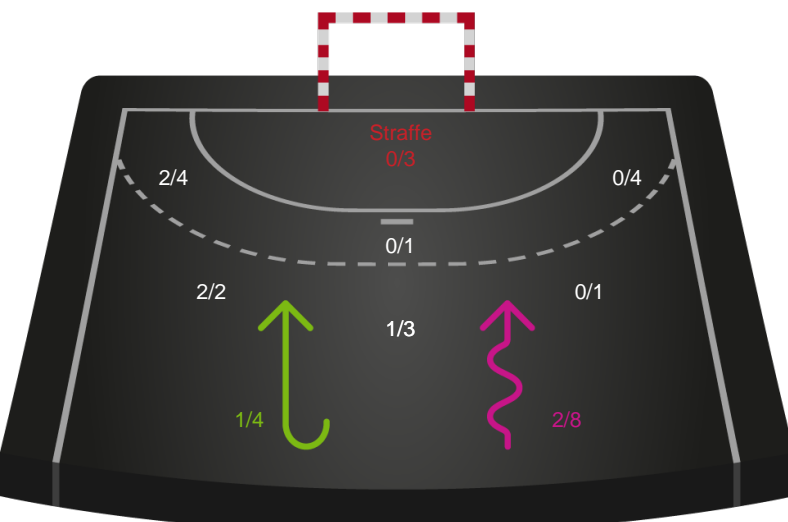

Shotplot for Total

Horsens Håndbold Elite - Aarhus Håndbold Kvinder - 27-21 (14-12)

326622 / 17.11.2021, 18.30 / Forum Horsens 1 / Bambusa Kvindeligaen - Grundspil

Intet billede angivet

Horsens Håndbold Elite

Redningsdiagram