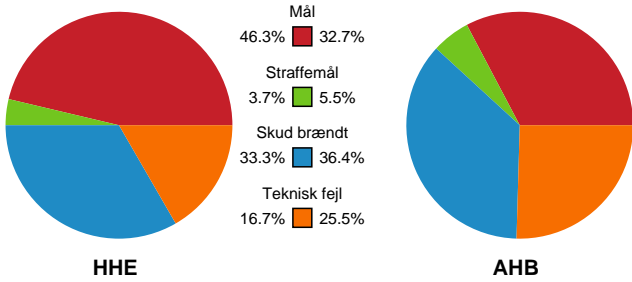

Angrebet sluttede med: