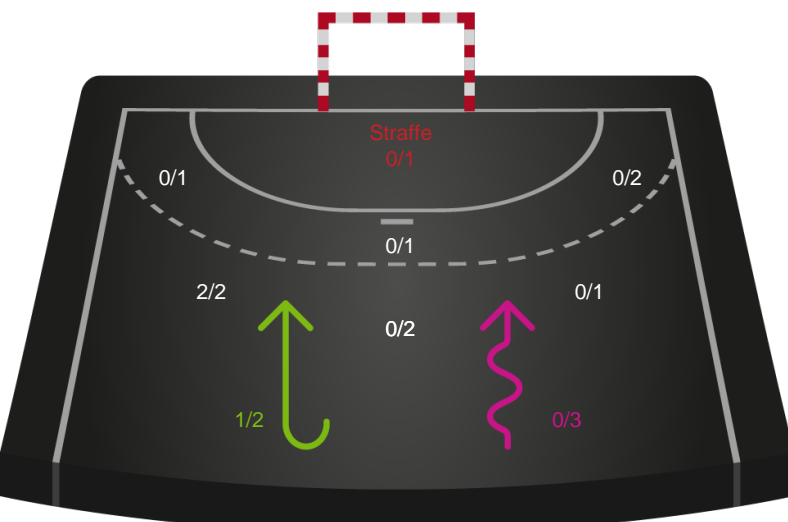

Shotplot for Første halvleg

Horsens Håndbold Elite - Aarhus Håndbold Kvinder - 27-21 (14-12)

Intet billede angivet

326622 / 17.11.2021, 18.30 / Forum Horsens 1 / Bambusa Kvindeligaen - Kvindeligaen Grundspil

Horsens Håndbold Elite

Redningsdiagram