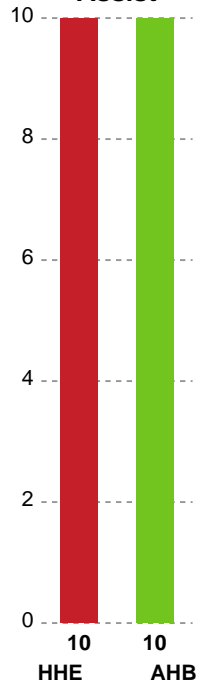

Målmænd

Nr	Navn	Redn/Skud	Straffe-Redn/skud	Total Redn/Skud	Mål imod	Skud forbi	Skud stolpe	Assist	Mål	Bold erob.	Fejl aflv.	Regelbrud	2 min udvis.	MEP
12	Nora PERSSON	9/26 34.62%	0/2 0%	9/28 32.14%	19	4	1	0	0	0	0	0	0	1.16
16	Louise Bak JENSEN	1/9 11.11%	0/0 0%	1/9 11.11%	8	2	0	0	0	0	0	1	1	-1.22

Fordeling af mål og skud

Horsens Håndbold Elite - Aarhus Håndbold Kvinder - 27-21 (14-12)

Intet billede angivet

326622 / 17.11.2021, 18.30 / Forum Horsens 1 / Bambusa Kvindeligaen - Grundspil

Angrebet sluttede med:

Skuddene endte med:

Teknisk fejl

2 min

Assist

■ Regelbrud
■ Tabt bold
■ Fejlaflevering

● = Tekniske fejl — = 2 min

Målforskel i løbet af kampen

Shotplot for Første halvleg