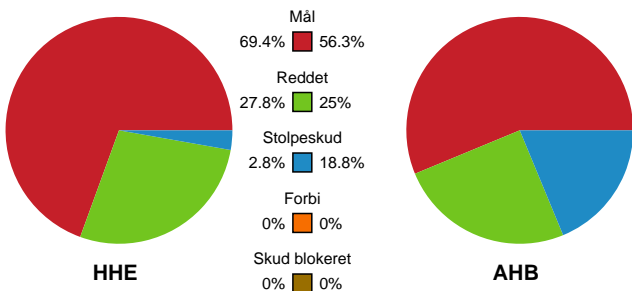

Fordeling af mål og skud

Horsens Håndbold Elite - Aarhus Håndbold Kvinder - 27-21 (14-12)

Intet billede angivet

326622 / 17.11.2021, 18.30 / Forum Horsens 1 / Bambusa Kvindeligaen - Kvindeligaen Grundspil

Angrebet sluttede med:

Teknisk fejl

2 min

Assist

Skuddene endte med:

Målforskel i løbet af kampen

Shotplot for Første halvleg

Horsens Håndbold Elite - Aarhus Håndbold Kvinder - 27-21 (14-12)