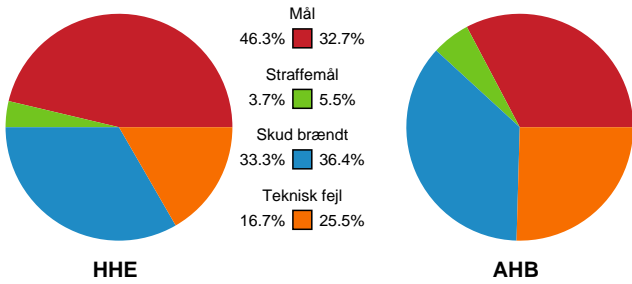

Fordeling af mål og skud

Horsens Håndbold Elite - Aarhus Håndbold Kvinder - 27-21 (14-12)

Intet billede angivet

326622 / 17.11.2021, 18.30 / Forum Horsens 1 / Bambusa Kvindeligaen - Grundspil

Angrebet sluttede med: