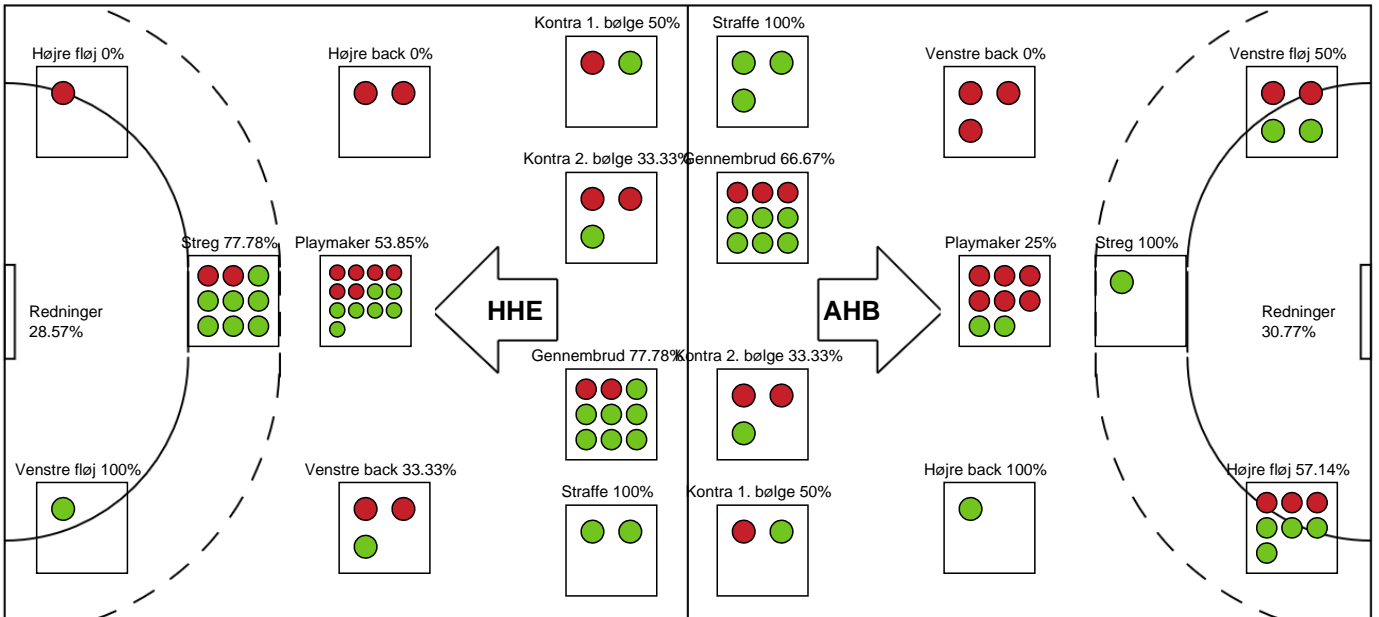

Målmænd

Nr	Navn	Redn/Skud	Straffe-Redn/skud	Total Redn/Skud	Mål imod	Skud forbi	Skud stolpe	Assist	Mål	Bold erob.	Fejl aflv.	Regelbrud	2 min udvis.	MEP
12	Nora PERSSON	9/26 34.62%	0/2 0%	9/28 32.14%	19	4	1	0	0	0	0	0	0	1.16
16	Louise Bak JENSEN	1/9 11.11%	0/0 0%	1/9 11.11%	8	2	0	0	0	0	0	1	1	-1.22

Markspillere

Nr	Navn	Mål/Skud	Straffe-mål/skud	Total Mål/Skud	Assist	Tilkendt straffe	Forårsagede straffe	Rødt kort	Tabt bold	Bold erob.	Fejl aflv.	Regelbrud	2min udvis.	MEP
3	Marielle MARTINSEN	2/5 40%	0/0 0%	2/5 40%	3	1	0	0	0	0	1	0	0	1.72
4	Thea STANKIEWICZ	2/2 100%	0/0 0%	2/2 100%	0	0	0	0	0	0	1	1	0	0.8
5	Katarina BERENS	0/0 0%	0/0 0%	0/0 0%	0	1	0	0	1	0	0	1	0	-0.28
6	Celine Holst ELKJÆR	0/0 0%	0/0 0%	0/0 0%	0	0	0	0	0	0	0	0	0	0
7	Emma MOGENSEN	0/0 0%	0/0 0%	0/0 0%	0	0	0	0	0	0	1	0	0	-0.35
8	Line ELLERTSEN	4/6 66.67%	0/0 0%	4/6 66.67%	2	1	1	0	0	0	4	0	1	1.44
9	Frederikke HEDEGAARD	3/5 60%	0/0 0%	3/5 60%	0	0	0	0	0	0	0	0	0	1.67
10	Julie Lindbjerg EKMANN	1/1 100%	0/0 0%	1/1 100%	0	0	0	0	0	0	0	0	0	0.75
17	June BØTTGER	2/5 40%	0/0 0%	2/5 40%	0	0	1	0	0	1	0	0	1	0.46
22	Stine HOLM	2/4 50%	0/0 0%	2/4 50%	0	0	0	0	0	0	0	1	0	0.59
27	Line Berggren LARSEN	0/0 0%	0/0 0%	0/0 0%	0	0	0	0	0	0	0	0	0	0
88	Mathilde NEESGAARD	2/10 20%	3/3 100%	5/13 38.46%	4	0	0	0	0	0	1	1	0	1.3

Fordeling af mål og skud

Horsens Håndbold Elite - Aarhus Håndbold Kvinder - 27-21 (14-12)

Intet billede angivet

326622 / 17.11.2021, 18.30 / Forum Horsens 1 / Bambusa Kvindeligaen - Grundspil

Angrebet sluttede med:

Skuddene endte med:

Teknisk fejl

2 min

Assist

■ Regelbrud
■ Tabt bold
■ Fejlaflevering

● = Tekniske fejl — = 2 min

Målforskel i løbet af kampen

Shotplot for Første halvleg