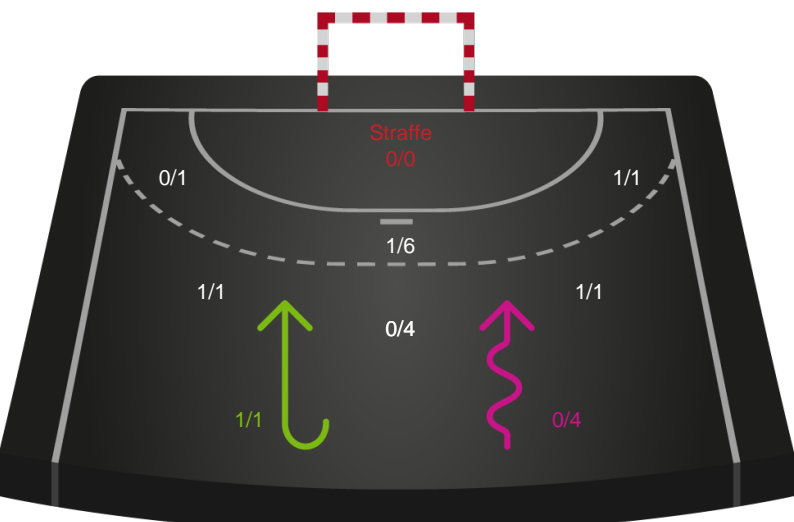

Aarhus Håndbold Kvinder

Redningsdiagram