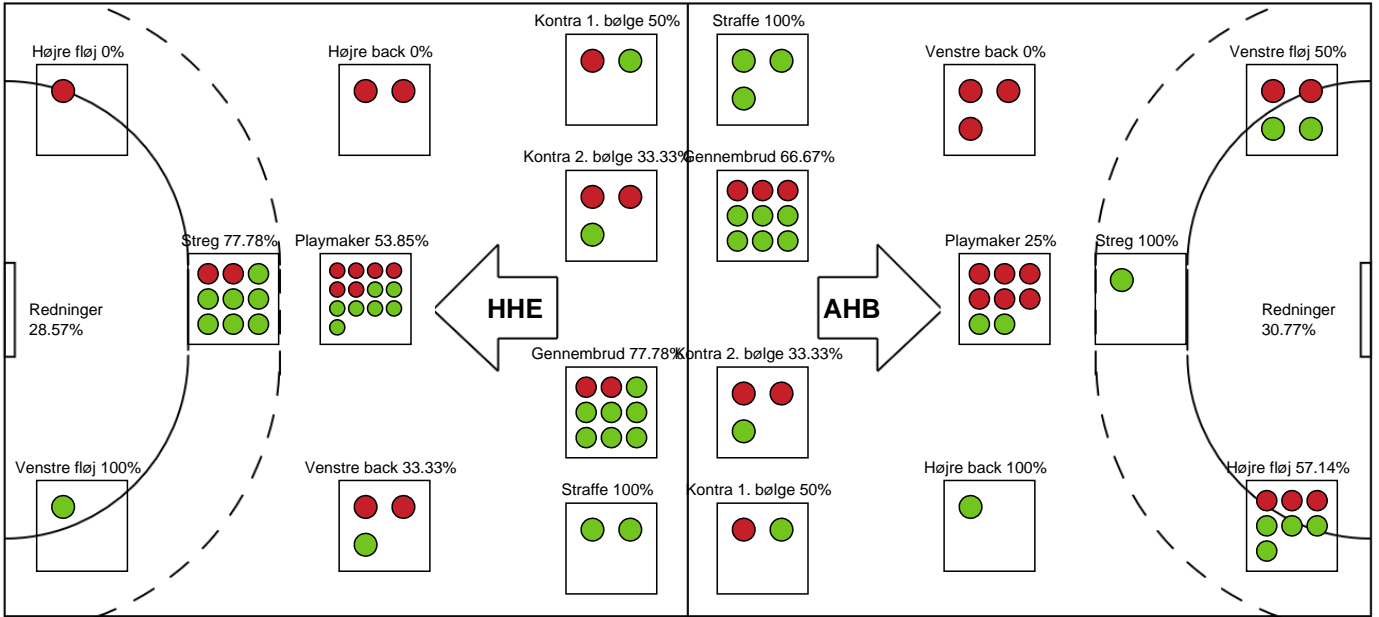

Målmænd

Nr	Navn	Redn/Skud	Straffe-Redn/skud	Total Redn/Skud	Mål imod	Skud forbi	Skud stolpe	Assist	Mål	Bold erob.	Fejl aflv.	Regelbrud	2 min udvis.	MEP
12	Nora PERSSON	9/26 34.62%	0/2 0%	9/28 32.14%	19	4	1	0	0	0	0	0	0	1.16
16	Louise Bak JENSEN	1/9 11.11%	0/0 0%	1/9 11.11%	8	2	0	0	0	0	0	1	1	-1.22

Markspillere

Nr	Navn	Mål/Skud	Straffe-mål/skud	Total Mål/Skud	Assist	Tilkendt straffe	Forårsagede straffe	Rødt kort	Tabt bold	Bold erob.	Fejl aflv.	Regelbrud	2min udvis.	MEP
3	Marielle MARTINSEN	2/5 40%	0/0 0%	2/5 40%	3	1	0	0	0	0	1	0	0	1.72
4	Thea STANKIEWICZ	2/2 100%	0/0 0%	2/2 100%	0	0	0	0	0	0	1	1	0	0.8
5	Katarina BERENS	0/0 0%	0/0 0%	0/0 0%	0	1	0	0	1	0	0	1	0	-0.28
6	Celine Holst ELKJÆR	0/0 0%	0/0 0%	0/0 0%	0	0	0	0	0	0	0	0	0	0
7	Emma MOGENSEN	0/0 0%	0/0 0%	0/0 0%	0	0	0	0	0	0	1	0	0	-0.35
8	Line ELLERTSEN	4/6 66.67%	0/0 0%	4/6 66.67%	2	1	1	0	0	0	4	0	1	1.44
9	Frederikke HEDEGAARD	3/5 60%	0/0 0%	3/5 60%	0	0	0	0	0	0	0	0	0	1.67
10	Julie Lindbjerg EKMANN	1/1 100%	0/0 0%	1/1 100%	0	0	0	0	0	0	0	0	0	0.75
17	June BØTTGER	2/5 40%	0/0 0%	2/5 40%	0	0	1	0	0	1	0	0	1	0.46
22	Stine HOLM	2/4 50%	0/0 0%	2/4 50%	0	0	0	0	0	0	0	1	0	0.59
27	Line Berggren LARSEN	0/0 0%	0/0 0%	0/0 0%	0	0	0	0	0	0	0	0	0	0
88	Mathilde NEESGAARD	2/10 20%	3/3 100%	5/13 38.46%	4	0	0	0	0	0	1	1	0	1.3

Fordeling af mål og skud

Horsens Håndbold Elite - Aarhus Håndbold Kvinder - 27-21 (14-12)

Intet billede angivet

326622 / 17.11.2021, 18.30 / Forum Horsens 1 / Bambusa Kvindeligaen - Kvindeligaen Grundspil