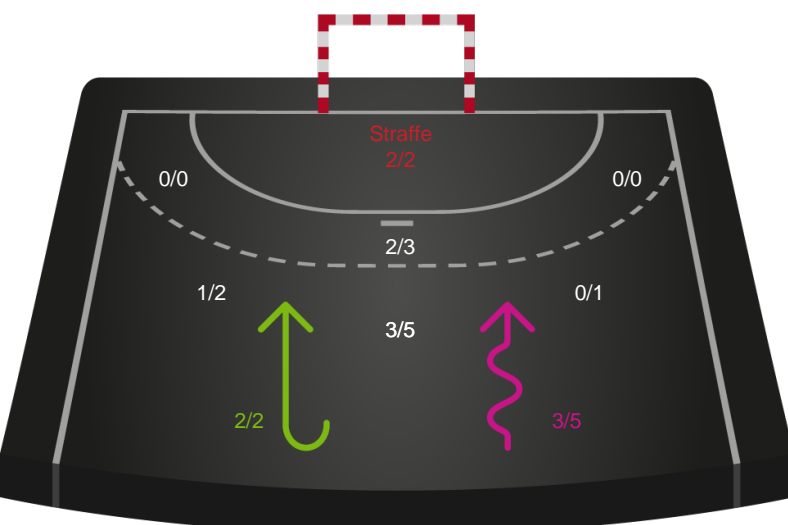

Horsens Håndbold Elite

Skuddiagram