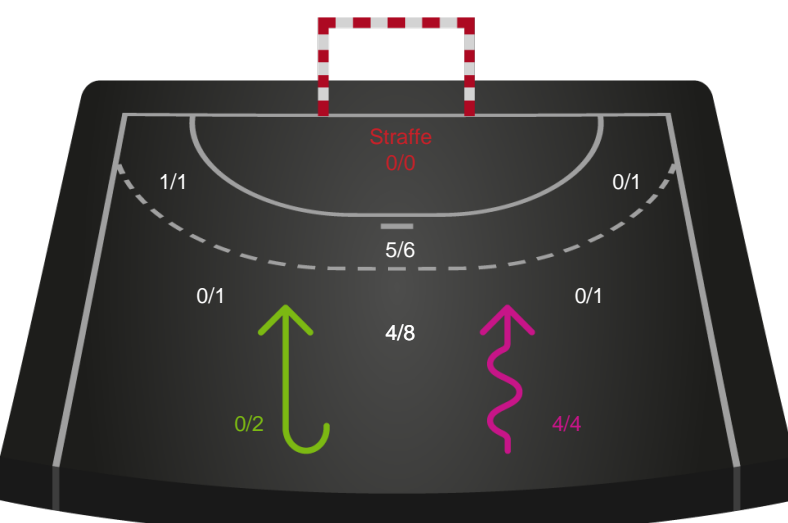

Horsens Håndbold Elite

Skuddiagram