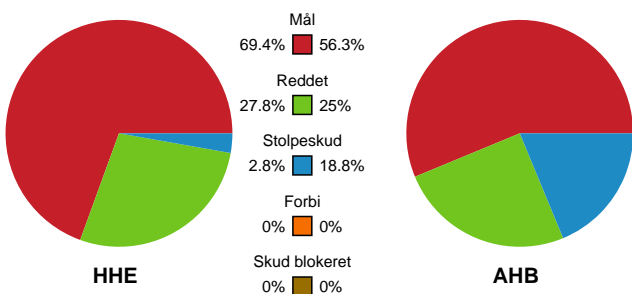

Skuddene endte med: