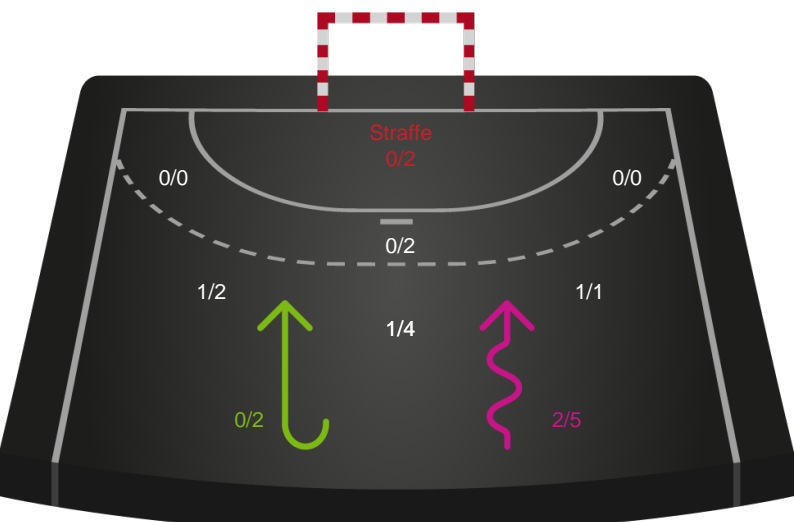

Aarhus Håndbold Kvinder

Redningsdiagram