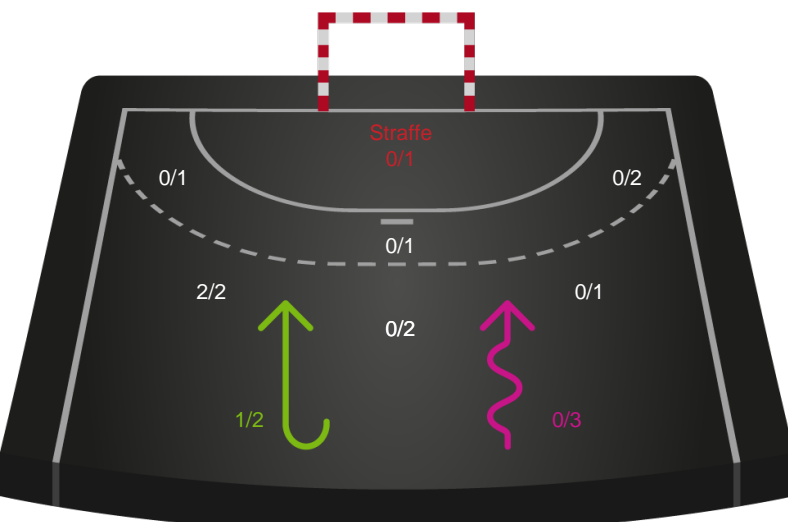

Shotplot for Første halvleg

Horsens Håndbold Elite - Aarhus Håndbold Kvinder - 27-21 (14-12)

Intet billede angivet

326622 / 17.11.2021, 18.30 / Forum Horsens 1 / Bambusa Kvindeligaen - Grundspil

Horsens Håndbold Elite

Redningsdiagram