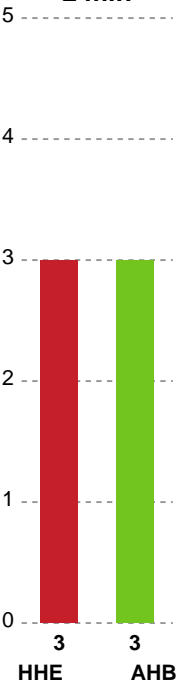

Målmænd

Nr	Navn	Redn/Skud	Straffe-Redn/skud	Total Redn/Skud	Mål imod	Skud forbi	Skud stolpe	Assist	Mål	Bold erob.	Fejl aflv.	Regelbrud	2 min udvis.	MEP
12	Nora PERSSON	9/26 34.62%	0/2 0%	9/28 32.14%	19	4	1	0	0	0	0	0	0	1.16
16	Louise Bak JENSEN	1/9 11.11%	0/0 0%	1/9 11.11%	8	2	0	0	0	0	0	1	1	-1.22

Markspillere

Nr	Navn	Mål/Skud	Straffe-mål/skud	Total Mål/Skud	Assist	Tilkendt straffe	Forårsagede straffe	Rødt kort	Tabt bold	Bold erob.	Fejl aflv.	Regelbrud	2min udvis.	MEP
3	Marielle MARTINSEN	2/5 40%	0/0 0%	2/5 40%	3	1	0	0	0	0	1	0	0	1.72
4	Thea STANKIEWICZ	2/2 100%	0/0 0%	2/2 100%	0	0	0	0	0	0	1	1	0	0.8
5	Katarina BERENS	0/0 0%	0/0 0%	0/0 0%	0	1	0	0	1	0	0	1	0	-0.28
6	Celine Holst ELKJÆR	0/0 0%	0/0 0%	0/0 0%	0	0	0	0	0	0	0	0	0	0
7	Emma MOGENSEN	0/0 0%	0/0 0%	0/0 0%	0	0	0	0	0	0	1	0	0	-0.35
8	Line ELLERTSEN	4/6 66.67%	0/0 0%	4/6 66.67%	2	1	1	0	0	0	4	0	1	1.44
9	Frederikke HEDEGAARD	3/5 60%	0/0 0%	3/5 60%	0	0	0	0	0	0	0	0	0	1.67
10	Julie Lindbjerg EKMANN	1/1 100%	0/0 0%	1/1 100%	0	0	0	0	0	0	0	0	0	0.75
17	June BØTTGER	2/5 40%	0/0 0%	2/5 40%	0	0	1	0	0	1	0	0	1	0.46
22	Stine HOLM	2/4 50%	0/0 0%	2/4 50%	0	0	0	0	0	0	0	1	0	0.59
27	Line Berggren LARSEN	0/0 0%	0/0 0%	0/0 0%	0	0	0	0	0	0	0	0	0	0
88	Mathilde NEESGAARD	2/10 20%	3/3 100%	5/13 38.46%	4	0	0	0	0	0	1	1	0	1.3

Fordeling af mål og skud

Horsens Håndbold Elite - Aarhus Håndbold Kvinder - 27-21 (14-12)

Intet billede angivet

326622 / 17.11.2021, 18.30 / Forum Horsens 1 / Bambusa Kvindeligaen - Kvindeligaen Grundspil

Angrebet sluttede med:

Teknisk fejl

2 min

Assist

Skuddene endte med:

Målforskel i løbet af kampen

Shotplot for Første halvleg

Horsens Håndbold Elite - Aarhus Håndbold Kvinder - 27-21 (14-12)