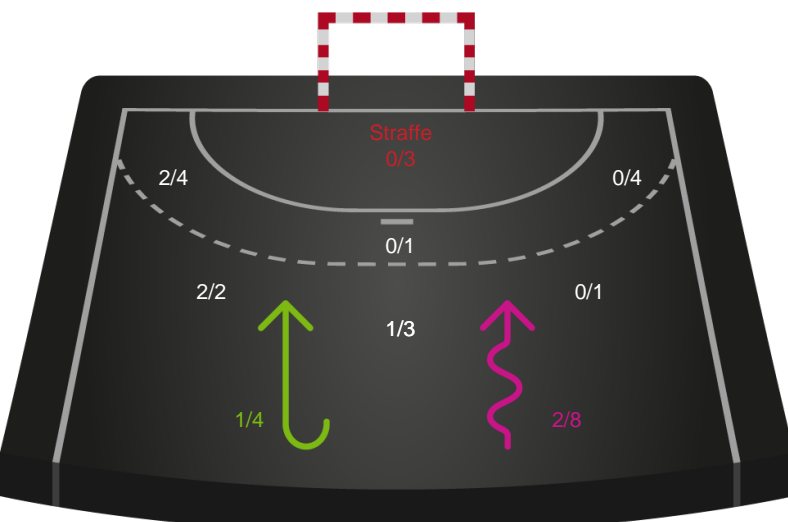

Shotplot for Total

Horsens Håndbold Elite - Aarhus Håndbold Kvinder - 27-21 (14-12)

326622 / 17.11.2021, 18.30 / Forum Horsens 1 / Bambusa Kvindeligaen - Kvindeligaen Grundspil

Intet billede angivet

Horsens Håndbold Elite

Redningsdiagram