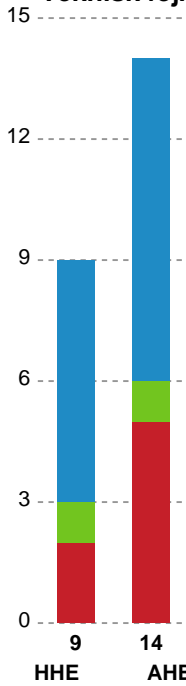

Målmænd

Nr	Navn	Redn/Skud	Straffe-Redn/skud	Total Redn/Skud	Mål imod	Skud forbi	Skud stolpe	Assist	Mål	Bold erob.	Fejl aflv.	Regelbrud	2 min udvis.	MEP
12	Nora PERSSON	9/26 34.62%	0/2 0%	9/28 32.14%	19	4	1	0	0	0	0	0	0	1.16
16	Louise Bak JENSEN	1/9 11.11%	0/0 0%	1/9 11.11%	8	2	0	0	0	0	0	1	1	-1.22

Markspillere

Nr	Navn	Mål/Skud	Straffe-mål/skud	Total Mål/Skud	Assist	Tilkendt straffe	Forårsagede straffe	Rødt kort	Tabt bold	Bold erob.	Fejl aflv.	Regelbrud	2min udvis.	MEP
3	Marielle MARTINSEN	2/5 40%	0/0 0%	2/5 40%	3	1	0	0	0	0	1	0	0	1.72
4	Thea STANKIEWICZ	2/2 100%	0/0 0%	2/2 100%	0	0	0	0	0	0	1	1	0	0.8
5	Katarina BERENS	0/0 0%	0/0 0%	0/0 0%	0	1	0	0	1	0	0	1	0	-0.28
6	Celine Holst ELKJÆR	0/0 0%	0/0 0%	0/0 0%	0	0	0	0	0	0	0	0	0	0
7	Emma MOGENSEN	0/0 0%	0/0 0%	0/0 0%	0	0	0	0	0	0	1	0	0	-0.35
8	Line ELLERTSEN	4/6 66.67%	0/0 0%	4/6 66.67%	2	1	1	0	0	0	4	0	1	1.44
9	Frederikke HEDEGAARD	3/5 60%	0/0 0%	3/5 60%	0	0	0	0	0	0	0	0	0	1.67
10	Julie Lindbjerg EKMANN	1/1 100%	0/0 0%	1/1 100%	0	0	0	0	0	0	0	0	0	0.75
17	June BØTTGER	2/5 40%	0/0 0%	2/5 40%	0	0	1	0	0	1	0	0	1	0.46
22	Stine HOLM	2/4 50%	0/0 0%	2/4 50%	0	0	0	0	0	0	0	1	0	0.59
27	Line Berggren LARSEN	0/0 0%	0/0 0%	0/0 0%	0	0	0	0	0	0	0	0	0	0
88	Mathilde NEESGAARD	2/10 20%	3/3 100%	5/13 38.46%	4	0	0	0	0	0	1	1	0	1.3

Fordeling af mål og skud

Horsens Håndbold Elite - Aarhus Håndbold Kvinder - 27-21 (14-12)

Intet billede angivet

326622 / 17.11.2021, 18.30 / Forum Horsens 1 / Bambusa Kvindeligaen - Grundspil

Angrebet sluttede med:

Skuddene endte med:

Teknisk fejl

2 min

Assist

■ Regelbrud
■ Tabt bold
■ Fejlaflevering

● = Tekniske fejl — = 2 min

Målforskel i løbet af kampen

Shotplot for Første halvleg