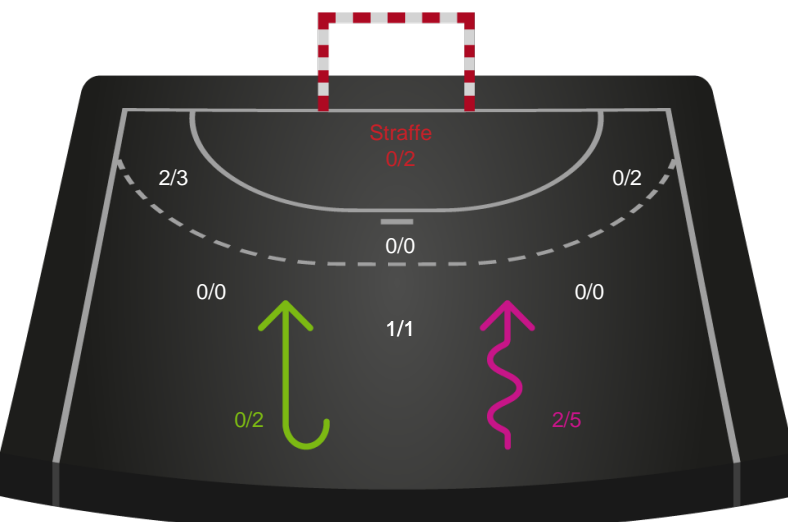

Shotplot for Anden halvleg

Horsens Håndbold Elite - Aarhus Håndbold Kvinder - 27-21 (14-12)

326622 / 17.11.2021, 18.30 / Forum Horsens 1 / Bambusa Kvindeligaen - Grundspil

Intet billede angivet

Horsens Håndbold Elite

Redningsdiagram