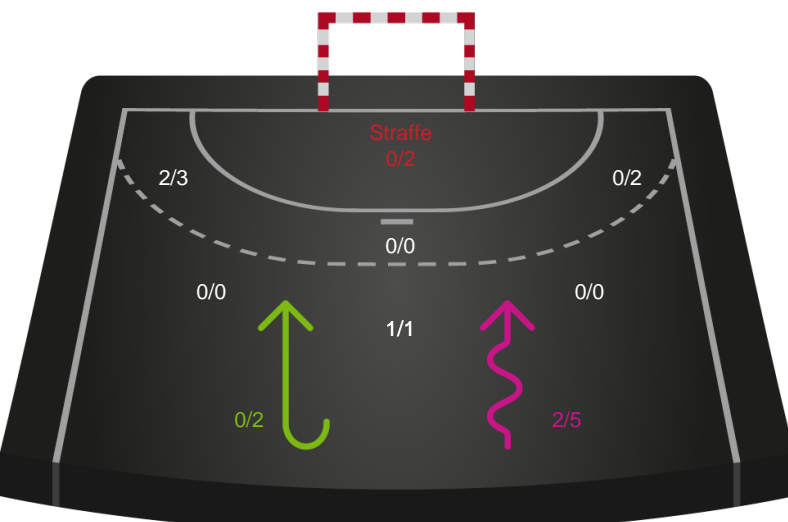

Shotplot for Anden halvleg

Horsens Håndbold Elite - Aarhus Håndbold Kvinder - 27-21 (14-12)

326622 / 17.11.2021, 18.30 / Forum Horsens 1 / Bambusa Kvindeligaen - Kvindeligaen Grundspil

Intet billede angivet

Horsens Håndbold Elite

Redningsdiagram