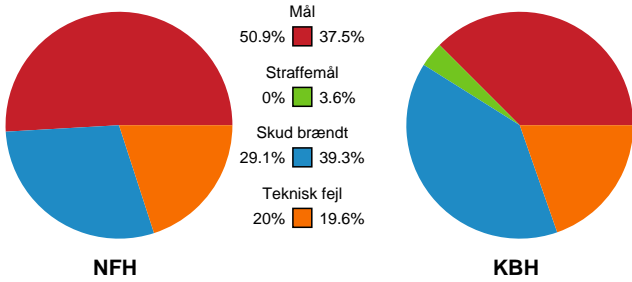

Fordeling af mål og skud

Nykøbing F. Håndboldklub - København Håndbold - 28-23 (13-13)

Intet billede angivet

326697 / 22.02.2022, 20.00 / LÅNLET Arena / Bambusa Kvindeligaen - Grundspil

Angrebet sluttede med: