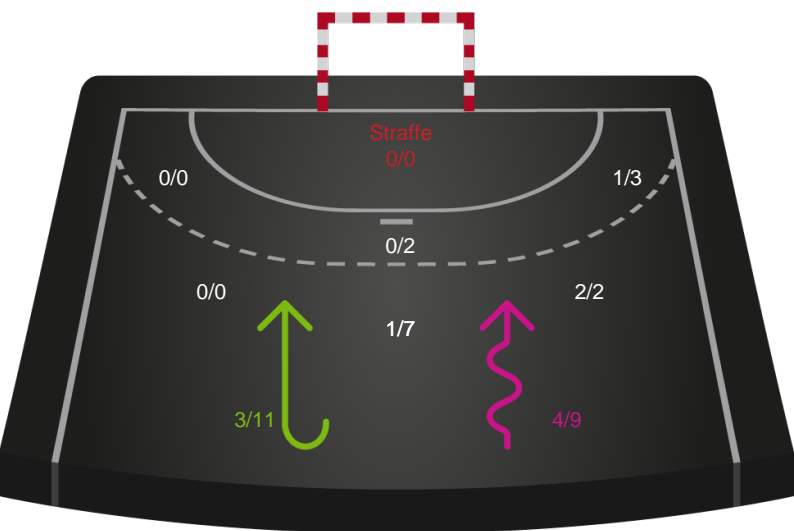

København Håndbold

Redningsdiagram