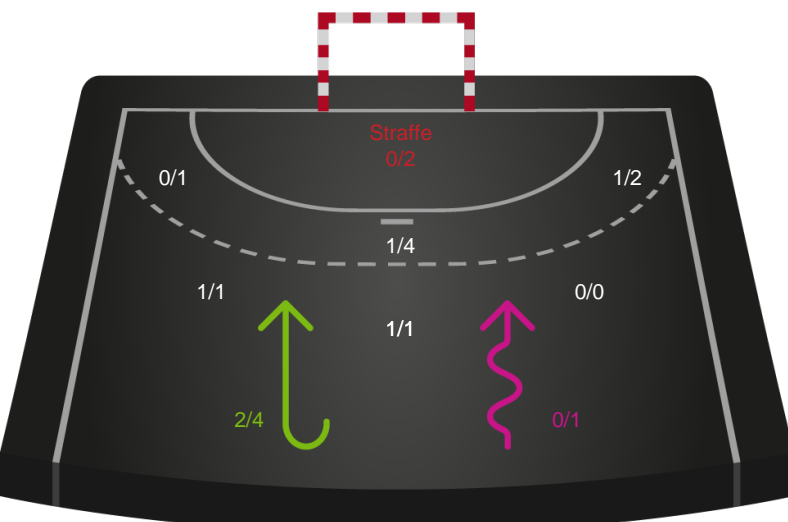

Shotplot for Anden halvleg

Nykøbing F. Håndboldklub - København Håndbold - 28-23 (13-13)

326697 / 22.02.2022, 20.00 / LÅNLET Arena / Bambusa Kvindeligaen - Grundspil

Inet billede angivet

Nykøbing F. Håndboldklub

Redningsdiagram