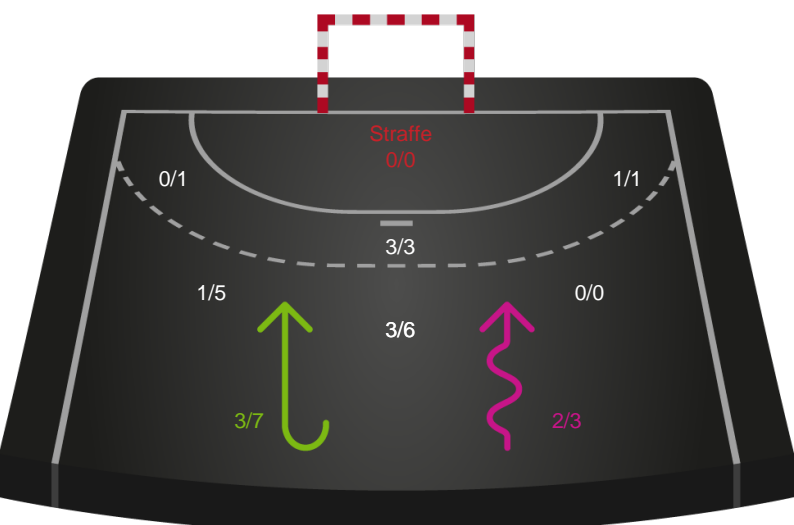

København Håndbold

Skuddiagram