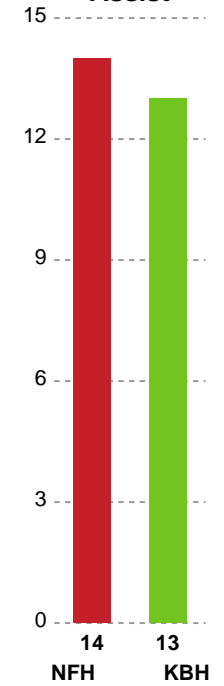

Fordeling af mål og skud

Nykøbing F. Håndboldklub - København Håndbold - 28-23 (13-13)

Intet billede angivet

326697 / 22.02.2022, 20.00 / LÅNLET Arena / Bambusa Kvindeligaen - Grundspil

Angrebet sluttede med:

Teknisk fejl

2 min

Assist

Skuddene endte med:

Målforskel i løbet af kampen