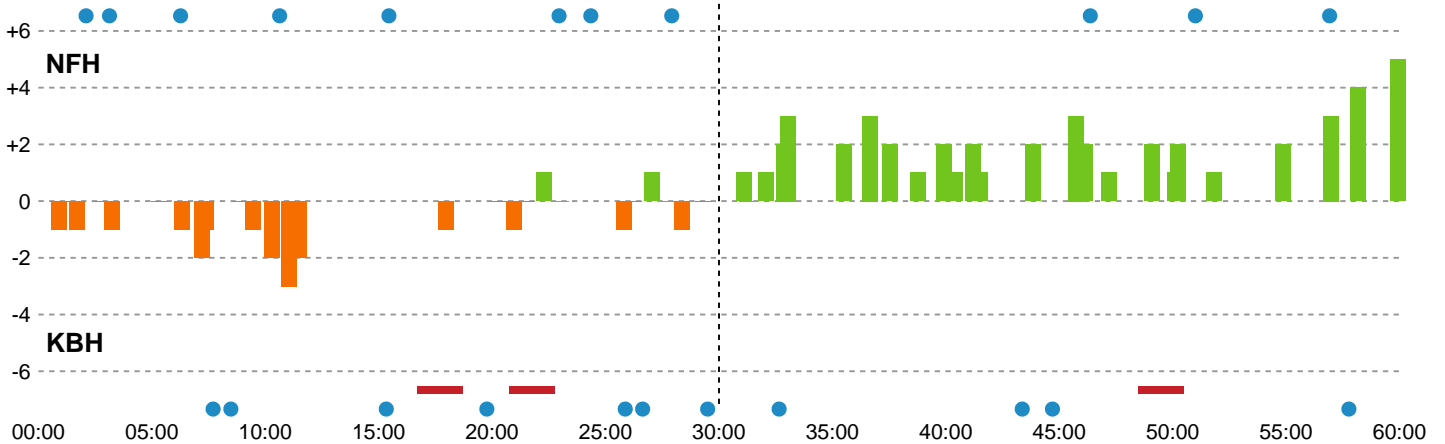

Fordeling af mål og skud

Nykøbing F. Håndboldklub - København Håndbold - 28-23 (13-13)

Intet billede angivet

326697 / 22.02.2022, 20.00 / LÅNLET Arena / Bambusa Kvindeligaen - Grundspil

Angrebet sluttede med:

Teknisk fejl

2 min

Assist

Skuddene endte med:

Målforskel i løbet af kampen

Shotplot for Første halvleg

Nykøbing F. Håndboldklub - København Håndbold - 28-23 (13-13)

326697 / 22.02.2022, 20.00 / LÅNLET Arena / Bambusa Kvindeligaen - Grundspil