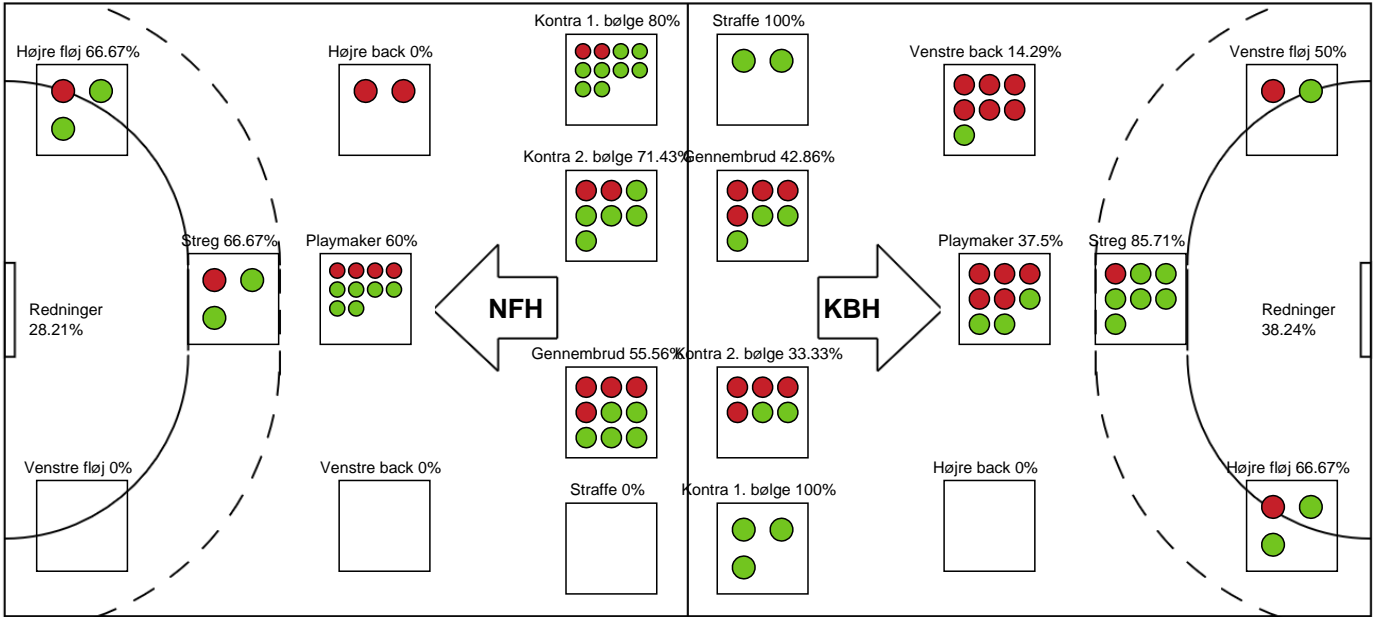

Markspillere

Nr	Navn	Mål/Skud	Straffe-mål/skud	Total Mål/Skud	Assist	Tilkendt straffe	Forårsagede straffe	Rødt kort	Tabt bold	Bold erob.	Fejl aflv.	Regelbrud	2min udvis.	MEP
3	Louise FØNS	1/2 50%	0/0 0%	1/2 50%	0	0	0	0	0	0	0	0	0	0.47
5	Clara SKØTT	2/2 100%	0/0 0%	2/2 100%	0	0	0	0	0	0	0	0	0	1.5
7	Melissa PETRÉN	2/9 22.22%	1/1 100%	3/10 30%	2	1	1	0	0	1	2	0	0	0.52
11	Christina WILDBORK	5/13 38.46%	1/1 100%	6/14 42.86%	3	0	0	0	1	0	3	0	0	1.65
17	Clara Kofod ESSEMANN-BECK	0/2 0%	0/0 0%	0/2 0%	1	0	0	0	0	0	0	0	0	-0.3
18	Maria LYKKEGAARD	4/5 80%	0/0 0%	4/5 80%	1	0	0	0	0	0	1	0	0	2.55
19	Olivia MELLEGÅRD	2/2 100%	0/0 0%	2/2 100%	4	1	0	0	0	0	2	0	2	1.86
21	Sofia HVENFELT	3/3 100%	0/0 0%	3/3 100%	0	0	0	0	1	0	0	0	1	1.72
34	Andrea HANSEN	2/5 40%	0/0 0%	2/5 40%	1	0	0	0	0	0	1	0	0	0.52

Fordeling af mål og skud

Nykøbing F. Håndboldklub - København Håndbold - 28-23 (13-13)

Intet billede angivet

326697 / 22.02.2022, 20.00 / LÅNLET Arena / Bambusa Kvindeligaen - Grundspil

Angrebet sluttede med: