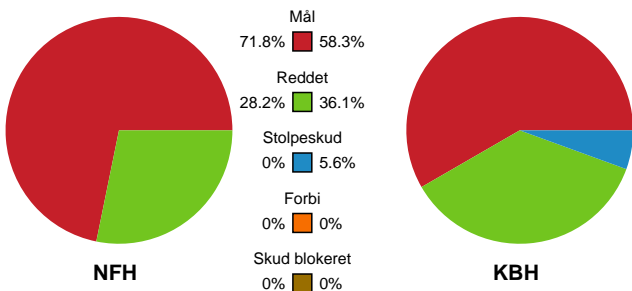

Fordeling af mål og skud

Nykøbing F. Håndboldklub - København Håndbold - 28-23 (13-13)

Intet billede angivet

326697 / 22.02.2022, 20.00 / LÅNLET Arena / Bambusa Kvindeligaen - Grundspil

Angrebet sluttede med:

Teknisk fejl

2 min

Assist

Skuddene endte med:

Målforskel i løbet af kampen

Shotplot for Første halvleg

Nykøbing F. Håndboldklub - København Håndbold - 28-23 (13-13)

326697 / 22.02.2022, 20.00 / LÅNLET Arena / Bambusa Kvindeligaen - Grundspil