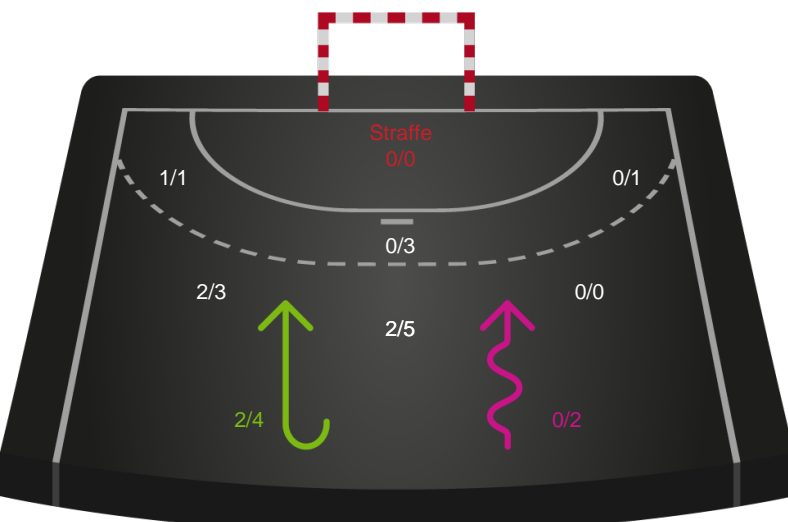

Shotplot for Første halvleg

Nykøbing F. Håndboldklub - København Håndbold - 28-23 (13-13)

326697 / 22.02.2022, 20.00 / LÅNLET Arena / Bambusa Kvindeligaen - Grundspil

Inet billede angivet

Nykøbing F. Håndboldklub

Redningsdiagram