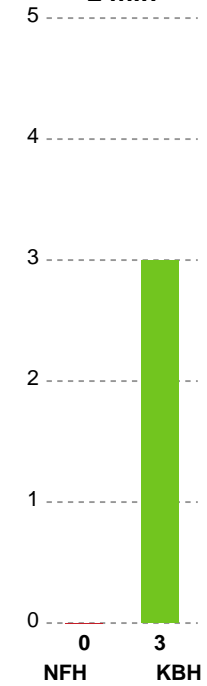

Fordeling af mål og skud

Nykøbing F. Håndboldklub - København Håndbold - 28-23 (13-13)

Intet billede angivet

326697 / 22.02.2022, 20.00 / LÅNLET Arena / Bambusa Kvindeligaen - Grundspil

Angrebet sluttede med:

Teknisk fejl

2 min

Assist

Skuddene endte med:

Målforskel i løbet af kampen