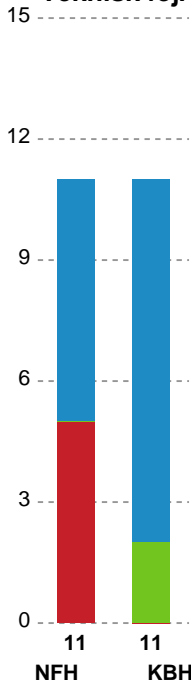

Teknisk fejl