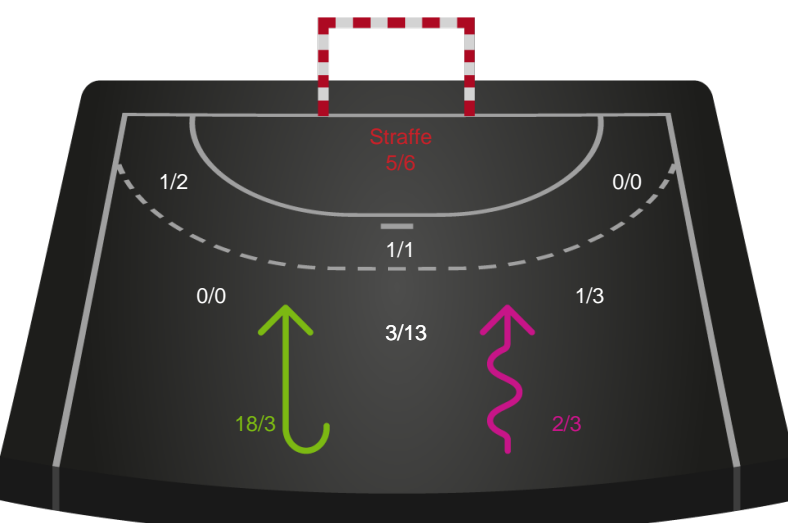

Silkeborg-Voel KFUM

Skuddiagram