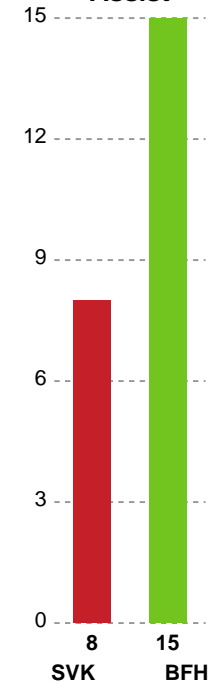

KAMPHÆNDELSER

Silkeborg-Voel KFUM - Bjerringbro FH - 31-30 (15-18)

111085 / 20.04.2025, 14.00 / JYSK Arena A / Kvindeligaen - Kvalifikationsspil

Silkeborg-Voel KFUM		Bjerringbro FH	
	Målvogter - 20 Clara BAK		
		30-29	Mål - Højre fløj - 44 Louise HALD Assist - 21 Emma ERNST Målvogter - 22 Stine BONDE
56:21	Skud reddet - Playmaker - 6 Thea RASMUSSEN Målvogter - 20 Clara BAK	30-29	
		30-29	Skud reddet - Gennembrud - 25 Laura JENSEN Målvogter - 22 Stine BONDE
57:16	Fejlaflevering - 6 Thea RASMUSSEN	30-29	
		30-30	Mål - Venstre fløj - 9 Mathilde PIIL Assist - 25 Laura JENSEN Målvogter - 22 Stine BONDE
58:54	Mål - Gennembrud - 6 Thea RASMUSSEN Assist - 18 Natasja ANDREASEN Målvogter - 20 Clara BAK	31-30	
		31-30	Advarsel - A Jesper BANGSHØJ
		31-30	Skud reddet - Venstre fløj - 9 Mathilde PIIL Målvogter - 22 Stine BONDE
		31-30	Advarsel
59:39	Team timeout	31-30	
59:59	Passivt spil	31-30	
60:00	Fuldtid kl 15:41:40	31-30	
60:00	Kamp slut kl 15:41:42	31-30	

Fordeling af mål og skud

Silkeborg-Voel KFUM - Bjerringbro FH - 31-30 (15-18)

111085 / 20.04.2025, 14.00 / JYSK Arena A / Kvindeligaen - Kvalifikationsspil

Angrebet sluttede med:

Skuddene endte med:

Teknisk fejl

2 min

Assist

Målforskel i løbet af kampen

Shotplot for Første halvleg

Silkeborg-Voel KFUM - Bjerringbro FH - 31-30 (15-18)

111085 / 20.04.2025, 14.00 / JYSK Arena A / Kvindeligaen - Kvalifikationsspil

Silkeborg-Voel KFUM