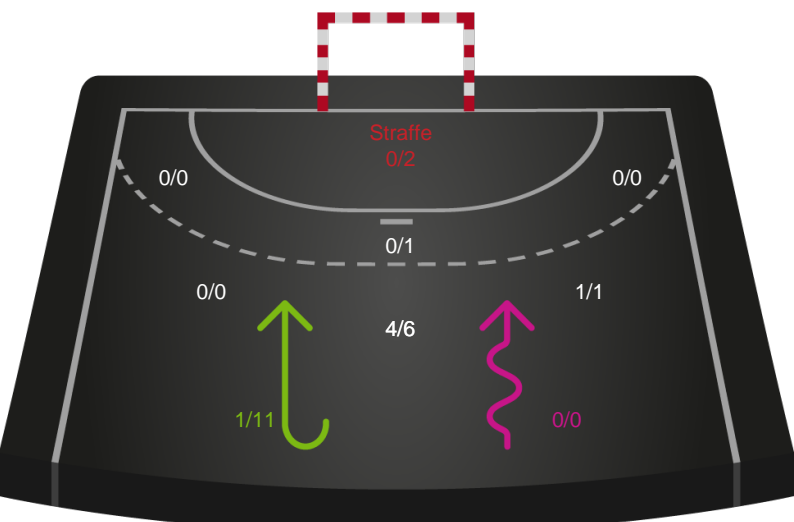

Bjerringbro FH

Redningsdiagram