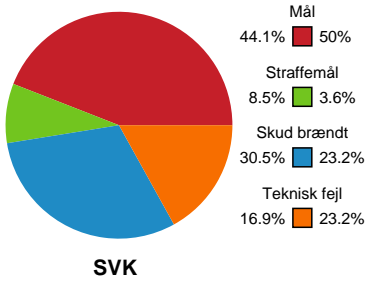

Fordeling af mål og skud

Silkeborg-Voel KFUM - Bjerringbro FH - 31-30 (15-18)

111085 / 20.04.2025, 14.00 / JYSK Arena A / Kvindeligaen - Kvalifikationsspil

Angrebet sluttede med:

Skuddene endte med:

Teknisk fejl

2 min

Assist

Målforskel i løbet af kampen

Shotplot for Første halvleg

Silkeborg-Voel KFUM - Bjerringbro FH - 31-30 (15-18)

111085 / 20.04.2025, 14.00 / JYSK Arena A / Kvindeligaen - Kvalifikationsspil

Silkeborg-Voel KFUM