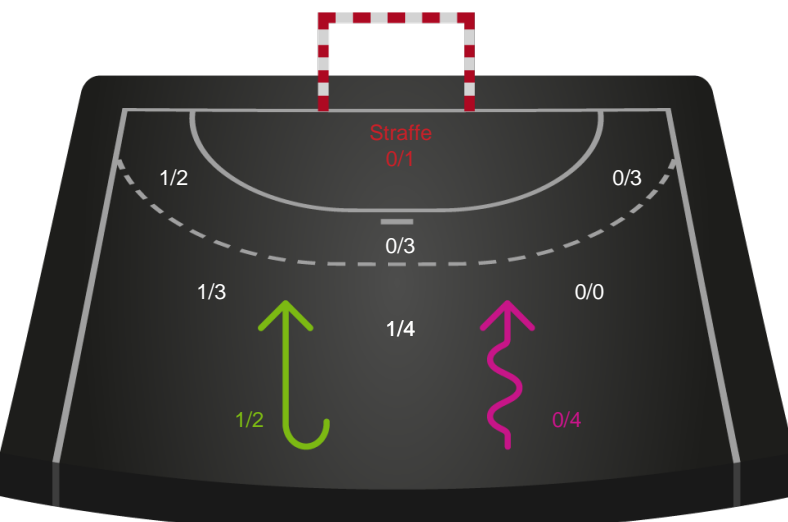

Shotplot for Første halvleg

Silkeborg-Voel KFUM - Bjerringbro FH - 31-30 (15-18)

111085 / 20.04.2025, 14.00 / JYSK Arena A / Kvindeligaen - Kvalifikationsspil

Silkeborg-Voel KFUM

Redningsdiagram