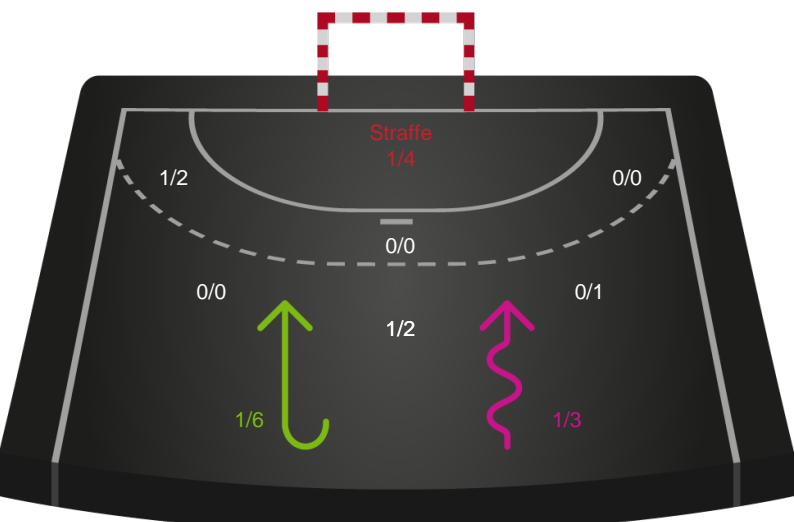

Skuddiagram

Kontra

Gennembrud

Bjerringbro FH

Skuddiagram

Kontra

Gennembrud

Shotplot for Anden halvleg

Silkeborg-Voel KFUM - Bjerringbro FH - 31-30 (15-18)

111085 / 20.04.2025, 14.00 / JYSK Arena A / Kvindeligaen - Kvalifikationsspil

Silkeborg-Voel KFUM

Redningsdiagram

Kontra

Gennembrud

Bjerringbro FH

Redningsdiagram