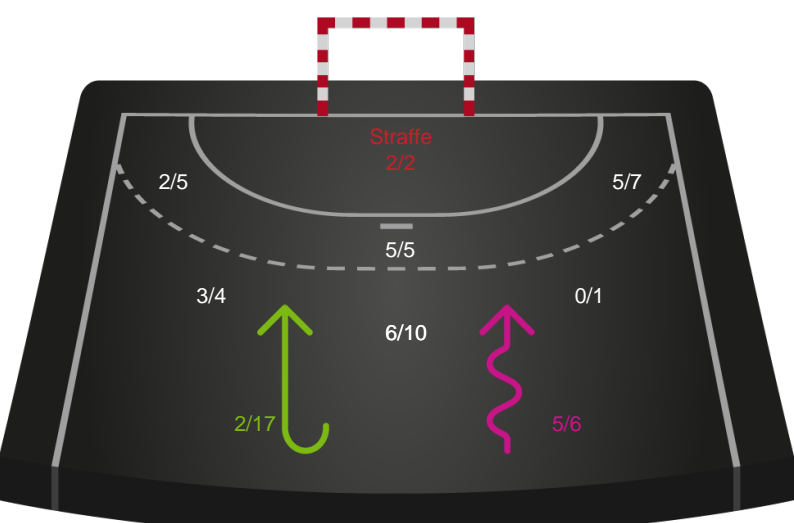

Gennembrud

Bjerringbro FH

Skuddiagram

Kontra

Gennembrud

Hold statistik for Første halvleg

Silkeborg-Voel KFUM - Bjerringbro FH - 31-30 (15-18)

111085 / 20.04.2025, 14.00 / JYSK Arena A / Kvindeligaen - Kvalifikationsspil