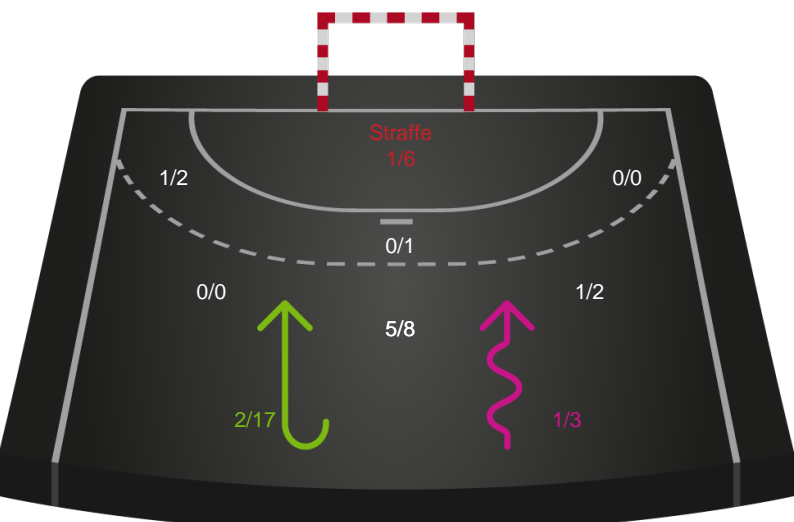

Bjerringbro FH

Redningsdiagram