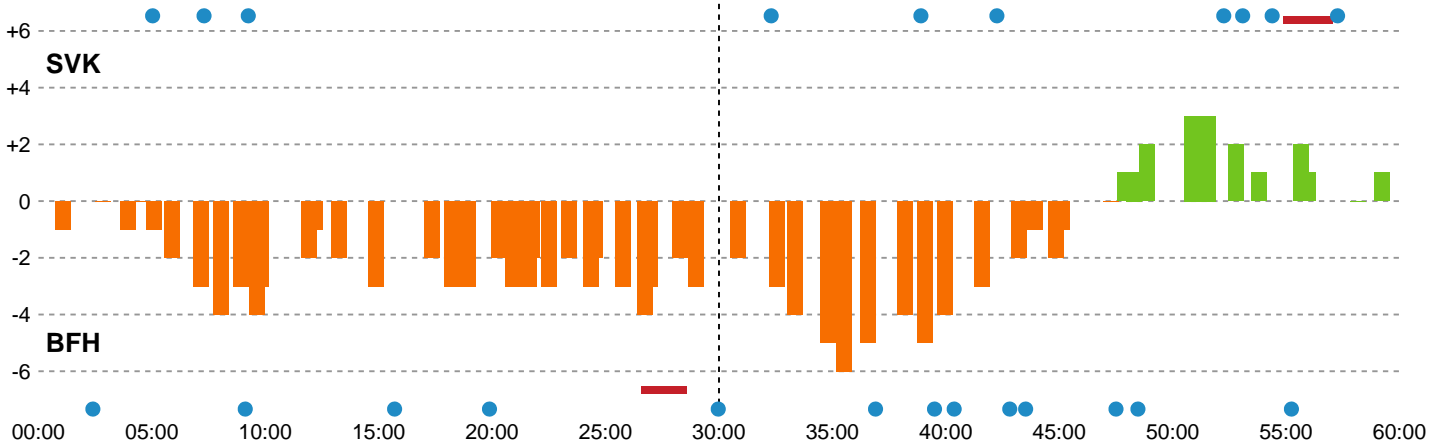

KAMPHÆNDELSER

Silkeborg-Voel KFUM - Bjerringbro FH - 31-30 (15-18)

111085 / 20.04.2025, 14.00 / JYSK Arena A / Kvindeligaen - Kvalifikationsspil

Silkeborg-Voel KFUM		Bjerringbro FH	
	Målvogter - 20 Clara BAK		
		30-29	Mål - Højre fløj - 44 Louise HALD Assist - 21 Emma ERNST Målvogter - 22 Stine BONDE
56:21	Skud reddet - Playmaker - 6 Thea RASMUSSEN Målvogter - 20 Clara BAK	30-29	
		30-29	Skud reddet - Gennembrud - 25 Laura JENSEN Målvogter - 22 Stine BONDE
57:16	Fejlaflevering - 6 Thea RASMUSSEN	30-29	
		30-30	Mål - Venstre fløj - 9 Mathilde PIIL Assist - 25 Laura JENSEN Målvogter - 22 Stine BONDE
58:54	Mål - Gennembrud - 6 Thea RASMUSSEN Assist - 18 Natasja ANDREASEN Målvogter - 20 Clara BAK	31-30	
		31-30	Advarsel - A Jesper BANGSHØJ
		31-30	Skud reddet - Venstre fløj - 9 Mathilde PIIL Målvogter - 22 Stine BONDE
		31-30	Advarsel
59:39	Team timeout	31-30	
59:59	Passivt spil	31-30	
60:00	Fuldtid kl 15:41:40	31-30	
60:00	Kamp slut kl 15:41:42	31-30	

Fordeling af mål og skud

Silkeborg-Voel KFUM - Bjerringbro FH - 31-30 (15-18)

111085 / 20.04.2025, 14.00 / JYSK Arena A / Kvindeligaen - Kvalifikationsspil

Angrebet sluttede med:

Skuddene endte med:

Teknisk fejl

2 min

Assist

Målforskel i løbet af kampen

Shotplot for Første halvleg

Silkeborg-Voel KFUM - Bjerringbro FH - 31-30 (15-18)

111085 / 20.04.2025, 14.00 / JYSK Arena A / Kvindeligaen - Kvalifikationsspil

Silkeborg-Voel KFUM