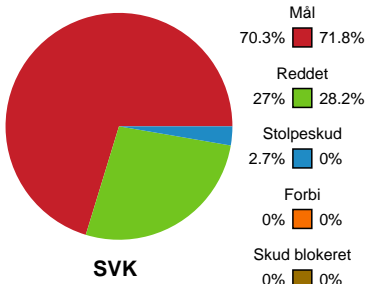

Fordeling af mål og skud

Silkeborg-Voel KFUM - Bjerringbro FH - 31-30 (15-18)

111085 / 20.04.2025, 14.00 / JYSK Arena A / Kvindeligaen - Kvalifikationsspil

Angrebet sluttede med:

Skuddene endte med:

Teknisk fejl

2 min

Assist

Målforskel i løbet af kampen

Shotplot for Første halvleg

Silkeborg-Voel KFUM - Bjerringbro FH - 31-30 (15-18)

111085 / 20.04.2025, 14.00 / JYSK Arena A / Kvindeligaen - Kvalifikationsspil

Silkeborg-Voel KFUM