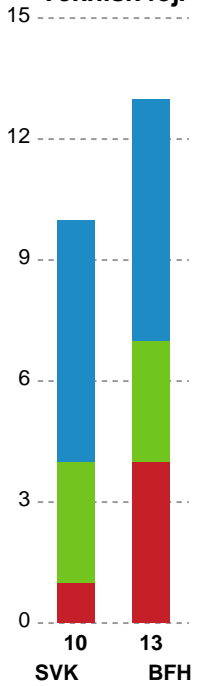

KAMPHÆNDELSER

Silkeborg-Voel KFUM - Bjerringbro FH - 31-30 (15-18)

111085 / 20.04.2025, 14.00 / JYSK Arena A / Kvindeligaen - Kvalifikationsspil

Silkeborg-Voel KFUM		Bjerringbro FH	
	Målvogter - 20 Clara BAK		
		30-29	Mål - Højre fløj - 44 Louise HALD Assist - 21 Emma ERNST Målvogter - 22 Stine BONDE
56:21	Skud reddet - Playmaker - 6 Thea RASMUSSEN Målvogter - 20 Clara BAK	30-29	
		30-29	Skud reddet - Gennembrud - 25 Laura JENSEN Målvogter - 22 Stine BONDE
57:16	Fejlaflevering - 6 Thea RASMUSSEN	30-29	
		30-30	Mål - Venstre fløj - 9 Mathilde PIIL Assist - 25 Laura JENSEN Målvogter - 22 Stine BONDE
58:54	Mål - Gennembrud - 6 Thea RASMUSSEN Assist - 18 Natasja ANDREASEN Målvogter - 20 Clara BAK	31-30	
		31-30	Advarsel - A Jesper BANGSHØJ
		31-30	Skud reddet - Venstre fløj - 9 Mathilde PIIL Målvogter - 22 Stine BONDE
		31-30	Advarsel
59:39	Team timeout	31-30	
59:59	Passivt spil	31-30	
60:00	Fuldtid kl 15:41:40	31-30	
60:00	Kamp slut kl 15:41:42	31-30	

Fordeling af mål og skud

Silkeborg-Voel KFUM - Bjerringbro FH - 31-30 (15-18)

111085 / 20.04.2025, 14.00 / JYSK Arena A / Kvindeligaen - Kvalifikationsspil

Angrebet sluttede med:

Skuddene endte med:

Teknisk fejl

2 min

Assist

Målforskel i løbet af kampen

Shotplot for Første halvleg

Silkeborg-Voel KFUM - Bjerringbro FH - 31-30 (15-18)

111085 / 20.04.2025, 14.00 / JYSK Arena A / Kvindeligaen - Kvalifikationsspil

Silkeborg-Voel KFUM