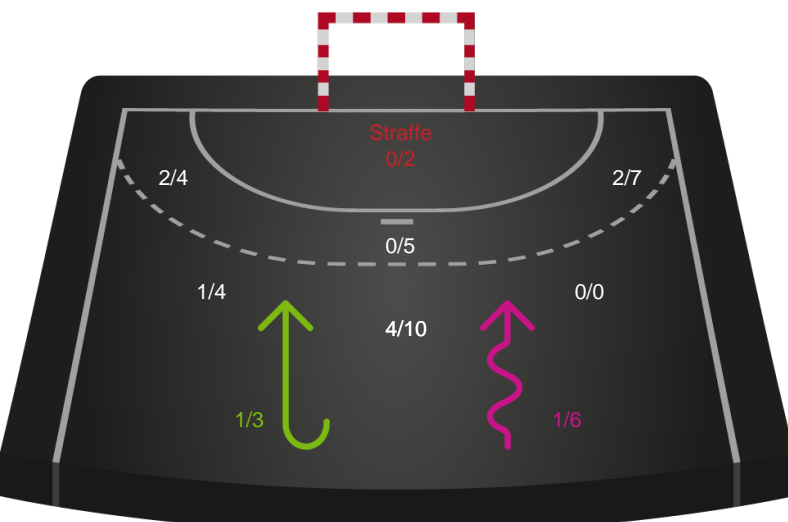

Kontra

Gennembrud

Shotplot for Total

Silkeborg-Voel KFUM - Bjerringbro FH - 31-30 (15-18)

111085 / 20.04.2025, 14.00 / JYSK Arena A / Kvindeligaen - Kvalifikationsspil

Silkeborg-Voel KFUM

Redningsdiagram

Kontra