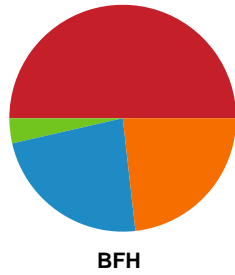

Fordeling af mål og skud

Silkeborg-Voel KFUM - Bjerringbro FH - 31-30 (15-18)

111085 / 20.04.2025, 14.00 / JYSK Arena A / Kvindeligaen - Kvalifikationsspil

Angrebet sluttede med:

Skuddene endte med:

Teknisk fejl