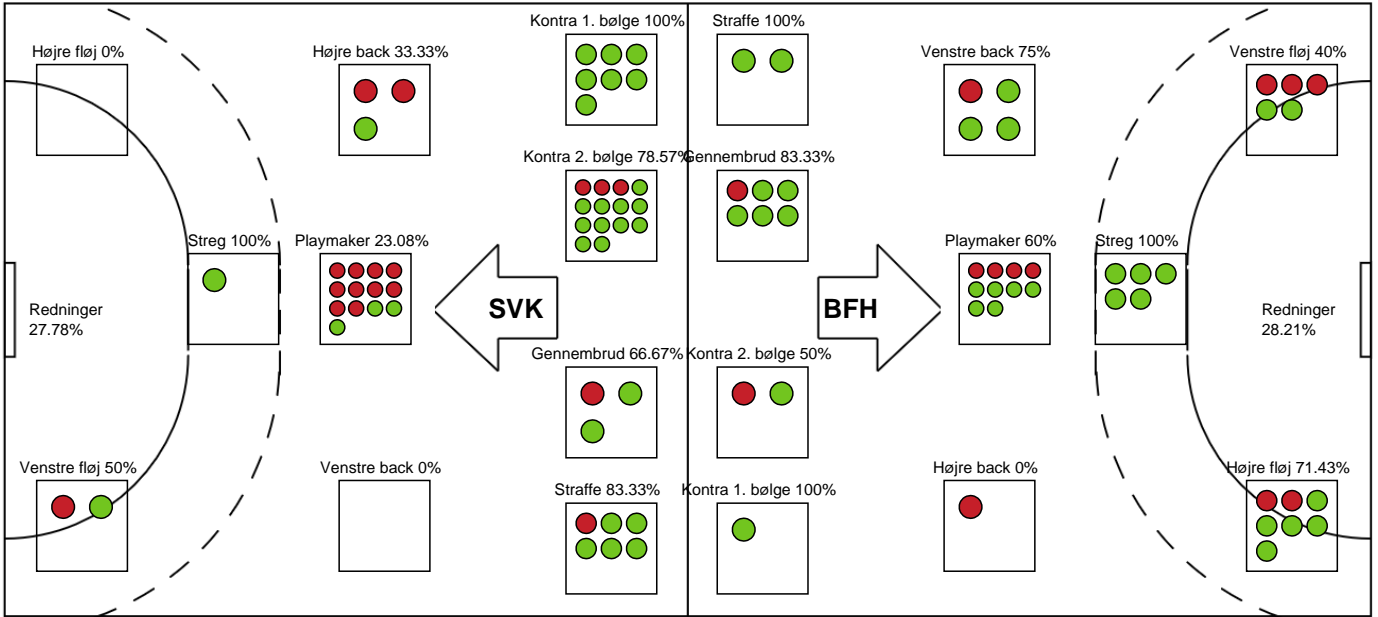

KAMPHÆNDELSER

Silkeborg-Voel KFUM - Bjerringbro FH - 31-30 (15-18)

111085 / 20.04.2025, 14.00 / JYSK Arena A / Kvindeligaen - Kvalifikationsspil

Silkeborg-Voel KFUM		Bjerringbro FH	
	Målvogter - 20 Clara BAK		
		30-29	Mål - Højre fløj - 44 Louise HALD Assist - 21 Emma ERNST Målvogter - 22 Stine BONDE
56:21	Skud reddet - Playmaker - 6 Thea RASMUSSEN Målvogter - 20 Clara BAK	30-29	
		30-29	Skud reddet - Gennembrud - 25 Laura JENSEN Målvogter - 22 Stine BONDE
57:16	Fejlaflevering - 6 Thea RASMUSSEN	30-29	
		30-30	Mål - Venstre fløj - 9 Mathilde PIIL Assist - 25 Laura JENSEN Målvogter - 22 Stine BONDE
58:54	Mål - Gennembrud - 6 Thea RASMUSSEN Assist - 18 Natasja ANDREASEN Målvogter - 20 Clara BAK	31-30	
		31-30	Advarsel - A Jesper BANGSHØJ
		31-30	Skud reddet - Venstre fløj - 9 Mathilde PIIL Målvogter - 22 Stine BONDE
		31-30	Advarsel
59:39	Team timeout	31-30	
59:59	Passivt spil	31-30	
60:00	Fuldtid kl 15:41:40	31-30	
60:00	Kamp slut kl 15:41:42	31-30	

Fordeling af mål og skud

Silkeborg-Voel KFUM - Bjerringbro FH - 31-30 (15-18)

111085 / 20.04.2025, 14.00 / JYSK Arena A / Kvindeligaen - Kvalifikationsspil

Angrebet sluttede med:

Skuddene endte med:

Teknisk fejl