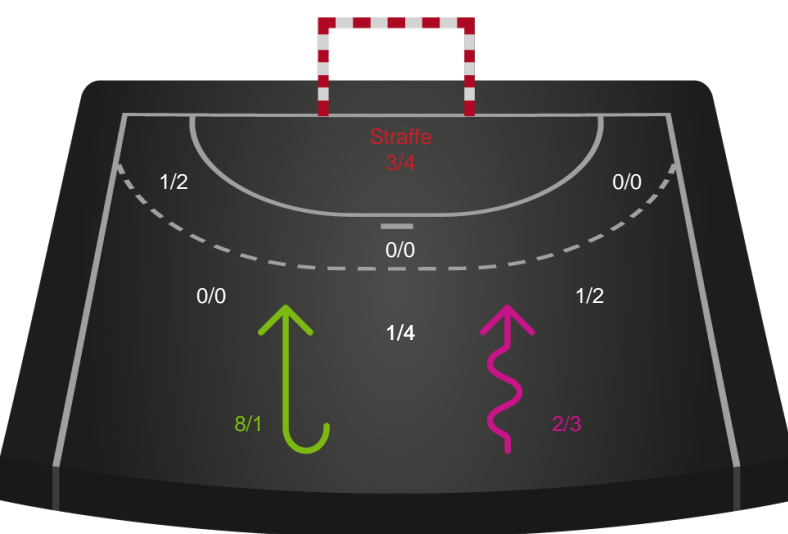

Silkeborg-Voel KFUM

Skuddiagram