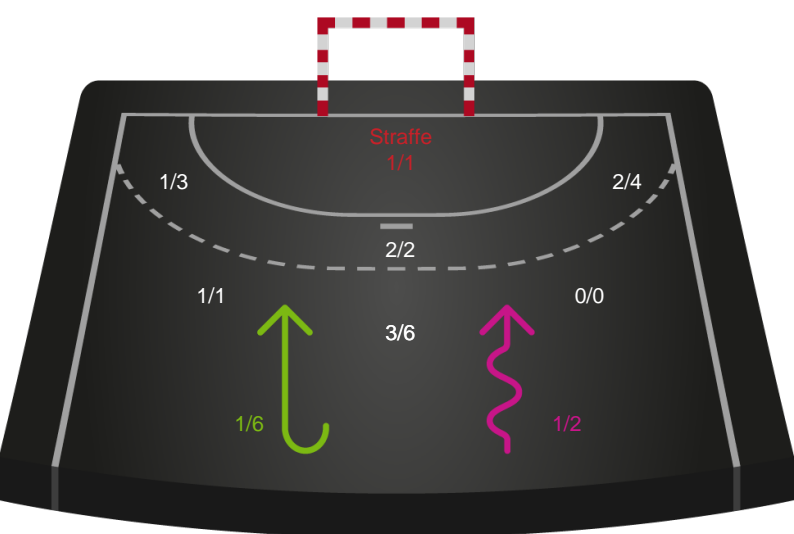

Kontra

Gennembrud

Shotplot for Total

Silkeborg-Voel KFUM - Bjerringbro FH - 31-30 (15-18)

111085 / 20.04.2025, 14.00 / JYSK Arena A / Kvindeligaen - Kvalifikationsspil

Silkeborg-Voel KFUM

Redningsdiagram

Kontra