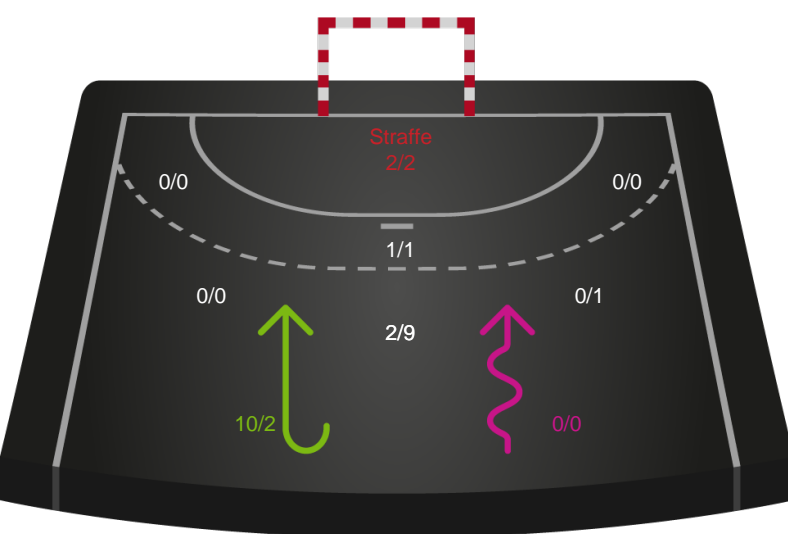

2 min

Assist

Målforskel i løbet af kampen

Shotplot for Første halvleg

Silkeborg-Voel KFUM - Bjerringbro FH - 31-30 (15-18)

111085 / 20.04.2025, 14.00 / JYSK Arena A / Kvindeligaen - Kvalifikationsspil

Silkeborg-Voel KFUM

Skuddiagram

Kontra

Gennembrud

Bjerringbro FH

Skuddiagram

Kontra

Gennembrud

Shotplot for Anden halvleg