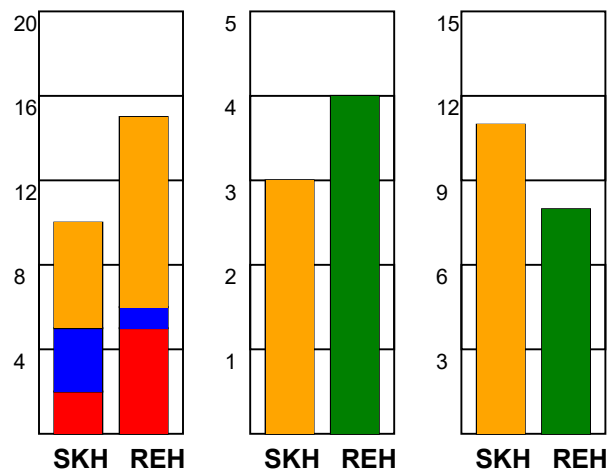

KAMPRAPPORT

Skjern Håndbold - Ribe-Esbjerg HH 39 - 31 (19 - 15)

707830 / 1-6-2024 / Skjern Bank Arena bane 1 / Herreligaen - Bronze

Fordeling af mål og skud:

Gbr=Gennembrud. 1.f=Kontra første bølge. 2.f=Kontra anden bølge

Angrebet sluttede med:

Tekn. Fejl

2 min

Assist

Skuddene endte med:

- = REGELBRUD
- = TABT BOLD
- = FEJLAFLEVERING

Målforskel i løbet af kampen: