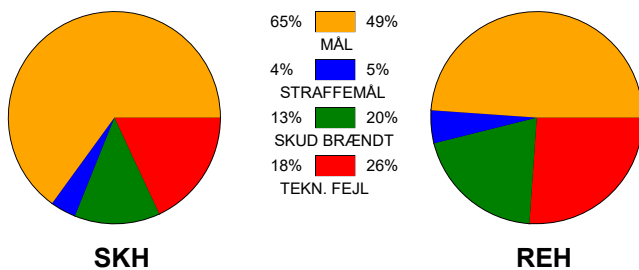

Angrebet sluttede med: