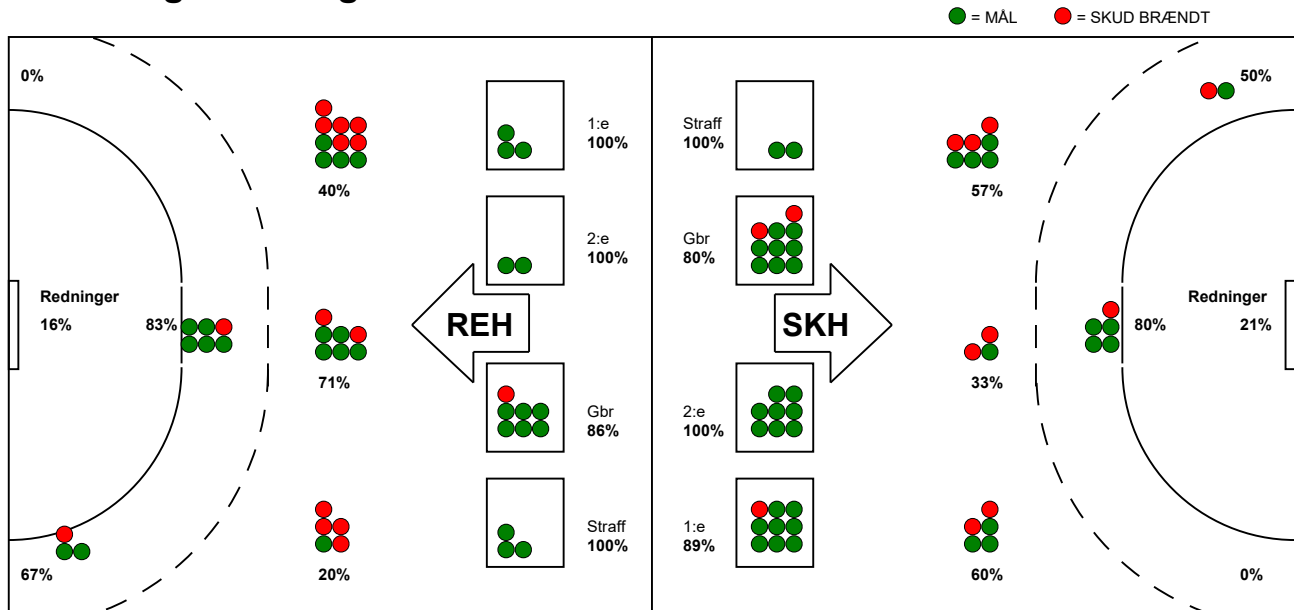

KAMPRAPPORT

Skjern Håndbold - Ribe-Esbjerg HH 39 - 31 (19 - 15)

707830 / 1-6-2024 / Skjern Bank Arena bane 1 / Herreligaen - Bronze

Fordeling af mål og skud:

Gbr=Gennembrud. 1.f=Kontra første bølge. 2.f=Kontra anden bølge

Angrebet sluttede med:

Tekn. Fejl

2 min

Assist

Skuddene endte med:

- = REGELBRUD
- = TABT BOLD
- = FEJLAFLEVERING

Målforskel i løbet af kampen: