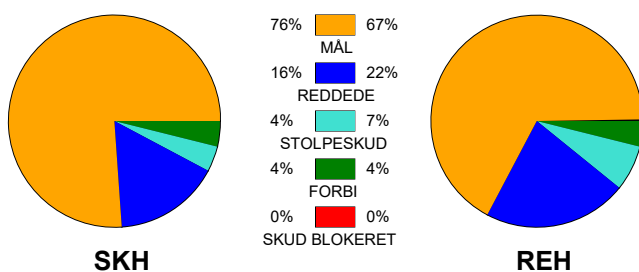

Angrebet sluttede med:

Tekn. Fejl

2 min

Assist

Skuddene endte med:

- = REGELBRUD
- = TABT BOLD
- = FEJLAFLEVERING

Målforskel i løbet af kampen: