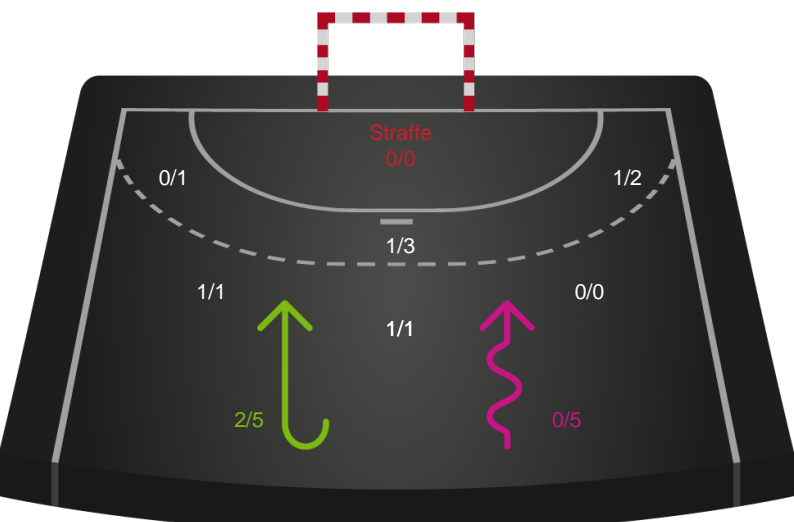

Aarhus Håndbold Kvinder

Redningsdiagram