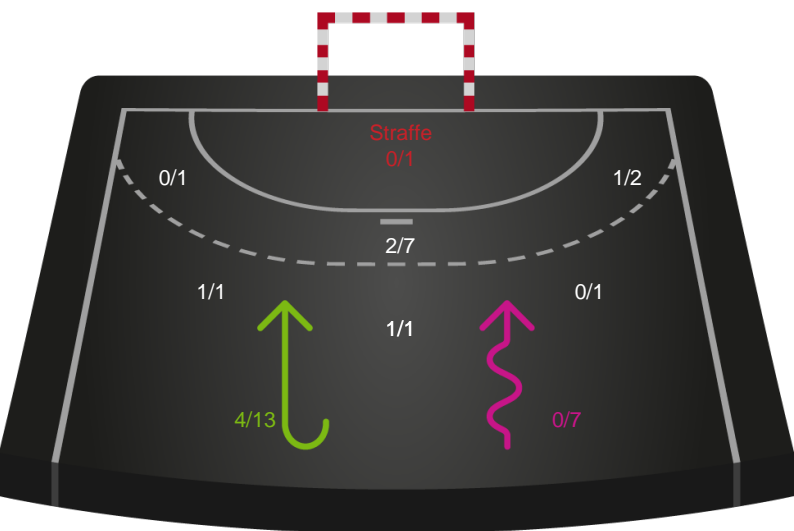

591404 / 28.01.2024, 12.00 / JYSK Arena A / Kvindeligaen - Grundspil

Intet billede angivet

Silkeborg-Voel KFUM

Redningsdiagram

Kontra

Gennembrud

Aarhus Håndbold Kvinder

Redningsdiagram