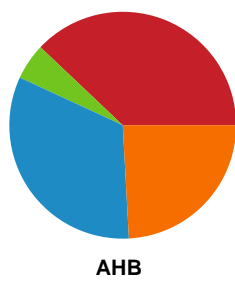

Fordeling af mål og skud

Silkeborg-Voel KFUM - Aarhus Håndbold Kvinder - 26-25 (13-10)

Intet billede angivet

591404 / 28.01.2024, 12.00 / JYSK Arena A / Kvindeligaen - Grundspil

Angrebet sluttede med:

Skuddene endte med:

Teknisk fejl

2 min

Assist

Målforskel i løbet af kampen

Shotplot for Første halvleg

Silkeborg-Voel KFUM - Aarhus Håndbold Kvinder - 26-25 (13-10)

Intet billede angivet

591404 / 28.01.2024, 12.00 / JYSK Arena A / Kvindeligaen - Grundspil