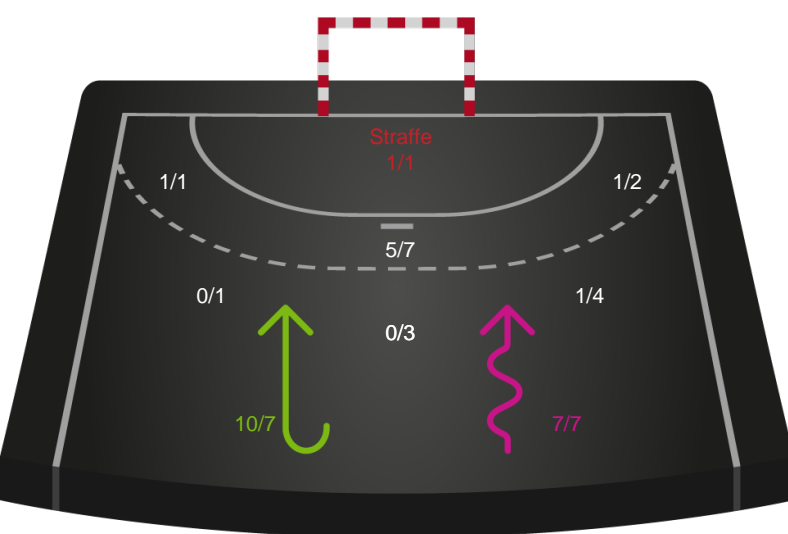

Silkeborg-Voel KFUM

Skuddiagram