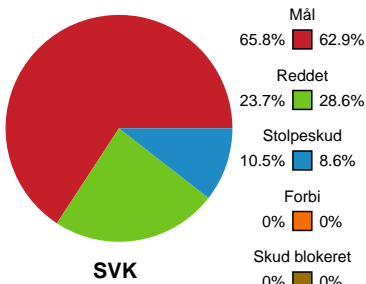

Fordeling af mål og skud

Silkeborg-Voel KFUM - Aarhus Håndbold Kvinder - 26-25 (13-10)

Intet billede angivet

591404 / 28.01.2024, 12.00 / JYSK Arena A / Kvindeligaen - Grundspil

Angrebet sluttede med:

Skuddene endte med:

Teknisk fejl

2 min

Assist

Målforskel i løbet af kampen

Shotplot for Første halvleg

Silkeborg-Voel KFUM - Aarhus Håndbold Kvinder - 26-25 (13-10)

Intet billede angivet

591404 / 28.01.2024, 12.00 / JYSK Arena A / Kvindeligaen - Grundspil