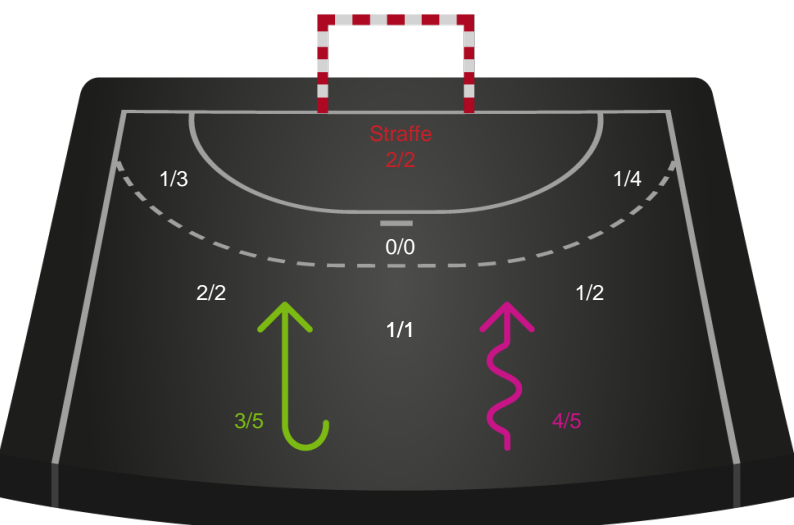

Aarhus Håndbold Kvinder

Skuddiagram