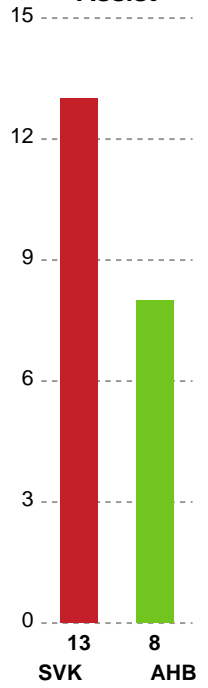

Markspillere

Nr	Navn	Mål/Skud	Straffe-mål/skud	Total Mål/Skud	Assist	Tilkendt straffe	Forårsagede straffe	Rødt kort	Tabt bold	Bold erob.	Fejl aflv.	Regelbrud	2min udvis.	MEP
2	Nikoline SAX	2/3 66.67%	0/0 0%	2/3 66.67%	0	1	0	0	0	0	3	1	0	0.32
5	Katarina BERENS	0/0 0%	0/0 0%	0/0 0%	1	2	1	0	0	0	1	0	0	0.74
6	Katrine BROLØS	0/0 0%	0/0 0%	0/0 0%	0	0	0	0	0	0	0	0	1	-0.18
8	Aia RAADSHØJ	5/8 62.5%	0/0 0%	5/8 62.5%	2	0	0	0	0	0	2	1	0	2.35
9	Frederikke HEDEGAARD	3/6 50%	0/0 0%	3/6 50%	0	0	0	0	0	0	0	0	0	1.39
10	Mathilde ØSTERGAARD	0/2 0%	0/0 0%	0/2 0%	0	0	0	0	0	0	0	0	0	-0.56
11	Sophia SNOGDAL	1/2 50%	0/0 0%	1/2 50%	0	0	0	0	0	0	0	0	0	0.45
14	Anna Berger WIERZBA	5/6 83.33%	2/2 100%	7/8 87.5%	2	0	0	0	0	1	2	1	0	4.2
15	Sofia DEEN	4/6 66.67%	1/2 50%	5/8 62.5%	1	1	0	0	0	0	2	1	0	2.17
17	June BØTTGER	2/7 28.57%	0/0 0%	2/7 28.57%	1	0	0	0	0	0	0	0	0	0.49
77	Isabella Fazekas JAKOBSEN	0/0 0%	0/0 0%	0/0 0%	1	0	0	0	0	1	0	0	1	0.37

Fordeling af mål og skud

Silkeborg-Voel KFUM - Aarhus Håndbold Kvinder - 26-25 (13-10)

Intet billede angivet

591404 / 28.01.2024, 12.00 / JYSK Arena A / Kvindeligaen - Grundspil

Angrebet sluttede med:

Skuddene endte med:

Teknisk fejl

2 min

Assist

Målforskel i løbet af kampen

Shotplot for Første halvleg

Silkeborg-Voel KFUM - Aarhus Håndbold Kvinder - 26-25 (13-10)

Intet billede angivet

591404 / 28.01.2024, 12.00 / JYSK Arena A / Kvindeligaen - Grundspil