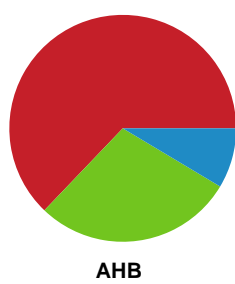

Fordeling af mål og skud

Silkeborg-Voel KFUM - Aarhus Håndbold Kvinder - 26-25 (13-10)

Intet billede angivet

591404 / 28.01.2024, 12.00 / JYSK Arena A / Kvindeligaen - Grundspil

Angrebet sluttede med:

Skuddene endte med: