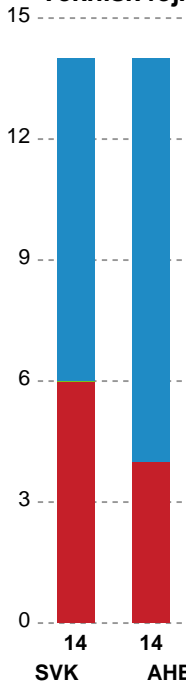

Markspillere

Nr	Navn	Mål/Skud	Straffe-mål/skud	Total Mål/Skud	Assist	Tilkendt straffe	Forårsagede straffe	Rødt kort	Tabt bold	Bold erob.	Fejl aflv.	Regelbrud	2min udvis.	MEP
2	Nikoline SAX	2/3 66.67%	0/0 0%	2/3 66.67%	0	1	0	0	0	0	3	1	0	0.32
5	Katarina BERENS	0/0 0%	0/0 0%	0/0 0%	1	2	1	0	0	0	1	0	0	0.74
6	Katrine BROLØS	0/0 0%	0/0 0%	0/0 0%	0	0	0	0	0	0	0	0	1	-0.18
8	Aia RAADSHØJ	5/8 62.5%	0/0 0%	5/8 62.5%	2	0	0	0	0	0	2	1	0	2.35
9	Frederikke HEDEGAARD	3/6 50%	0/0 0%	3/6 50%	0	0	0	0	0	0	0	0	0	1.39
10	Mathilde ØSTERGAARD	0/2 0%	0/0 0%	0/2 0%	0	0	0	0	0	0	0	0	0	-0.56
11	Sophia SNOGDAL	1/2 50%	0/0 0%	1/2 50%	0	0	0	0	0	0	0	0	0	0.45
14	Anna Berger WIERZBA	5/6 83.33%	2/2 100%	7/8 87.5%	2	0	0	0	0	1	2	1	0	4.2
15	Sofia DEEN	4/6 66.67%	1/2 50%	5/8 62.5%	1	1	0	0	0	0	2	1	0	2.17
17	June BØTTGER	2/7 28.57%	0/0 0%	2/7 28.57%	1	0	0	0	0	0	0	0	0	0.49
77	Isabella Fazekas JAKOBSEN	0/0 0%	0/0 0%	0/0 0%	1	0	0	0	0	1	0	0	1	0.37

Fordeling af mål og skud

Silkeborg-Voel KFUM - Aarhus Håndbold Kvinder - 26-25 (13-10)

Intet billede angivet

591404 / 28.01.2024, 12.00 / JYSK Arena A / Kvindeligaen - Grundspil

Angrebet sluttede med:

Skuddene endte med:

Teknisk fejl

2 min

Assist

Målforskel i løbet af kampen

Shotplot for Første halvleg

Silkeborg-Voel KFUM - Aarhus Håndbold Kvinder - 26-25 (13-10)

Intet billede angivet

591404 / 28.01.2024, 12.00 / JYSK Arena A / Kvindeligaen - Grundspil