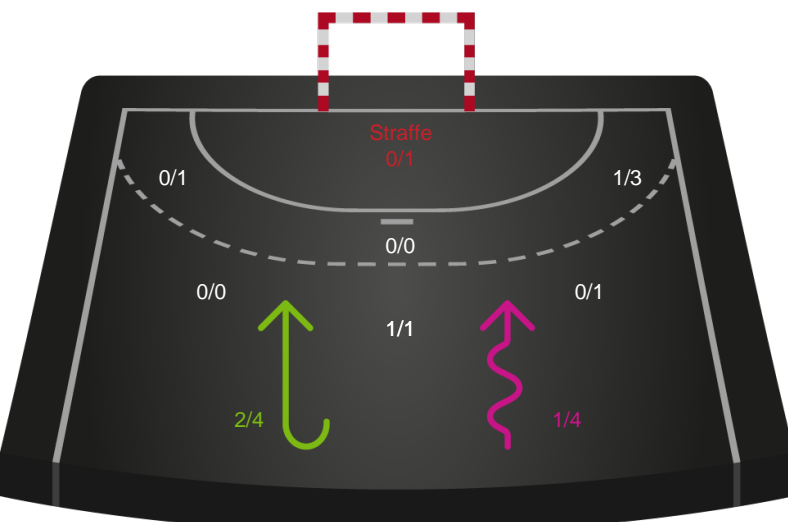

Shotplot for Første halvleg

Silkeborg-Voel KFUM - Aarhus Håndbold Kvinder - 26-25 (13-10)

Intet billede angivet

591404 / 28.01.2024, 12.00 / JYSK Arena A / Kvindeligaen - Grundspil

Silkeborg-Voel KFUM

Redningsdiagram