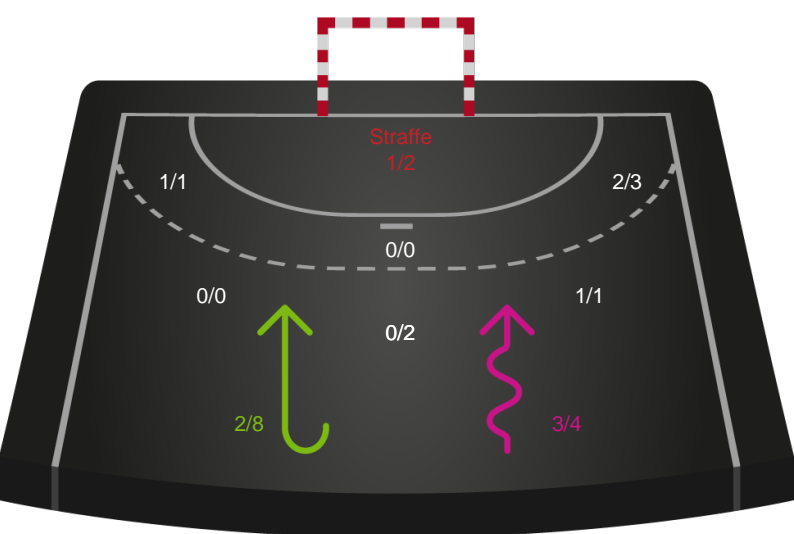

Aarhus Håndbold Kvinder

Skuddiagram