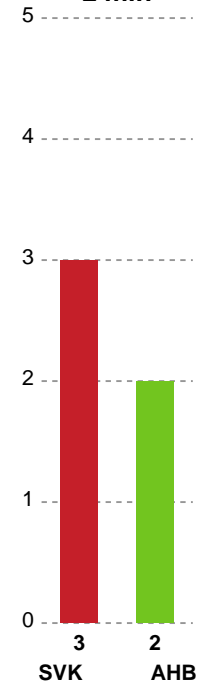

Fordeling af mål og skud

Silkeborg-Voel KFUM - Aarhus Håndbold Kvinder - 26-25 (13-10)

Intet billede angivet

591404 / 28.01.2024, 12.00 / JYSK Arena A / Kvindeligaen - Grundspil

Angrebet sluttede med:

Skuddene endte med:

Teknisk fejl

2 min

Assist

Målforskel i løbet af kampen

Shotplot for Første halvleg

Silkeborg-Voel KFUM - Aarhus Håndbold Kvinder - 26-25 (13-10)

Intet billede angivet

591404 / 28.01.2024, 12.00 / JYSK Arena A / Kvindeligaen - Grundspil