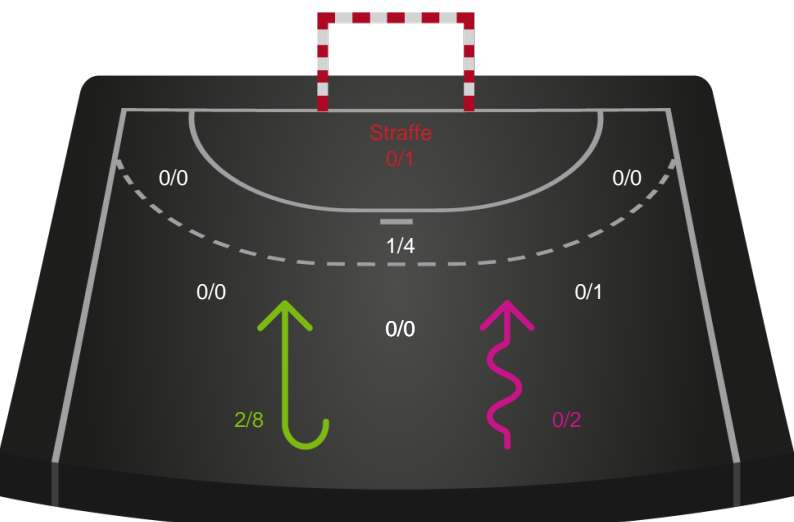

Aarhus Håndbold Kvinder

Redningsdiagram