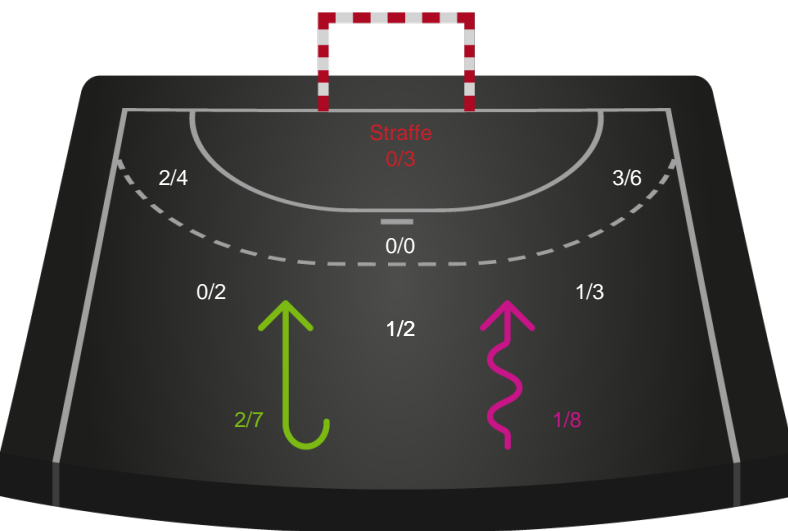

Shotplot for Total

Silkeborg-Voel KFUM - Aarhus Håndbold Kvinder - 26-25 (13-10)

591404 / 28.01.2024, 12.00 / JYSK Arena A / Kvindeligaen - Grundspil

Intet billede angivet

Silkeborg-Voel KFUM

Redningsdiagram