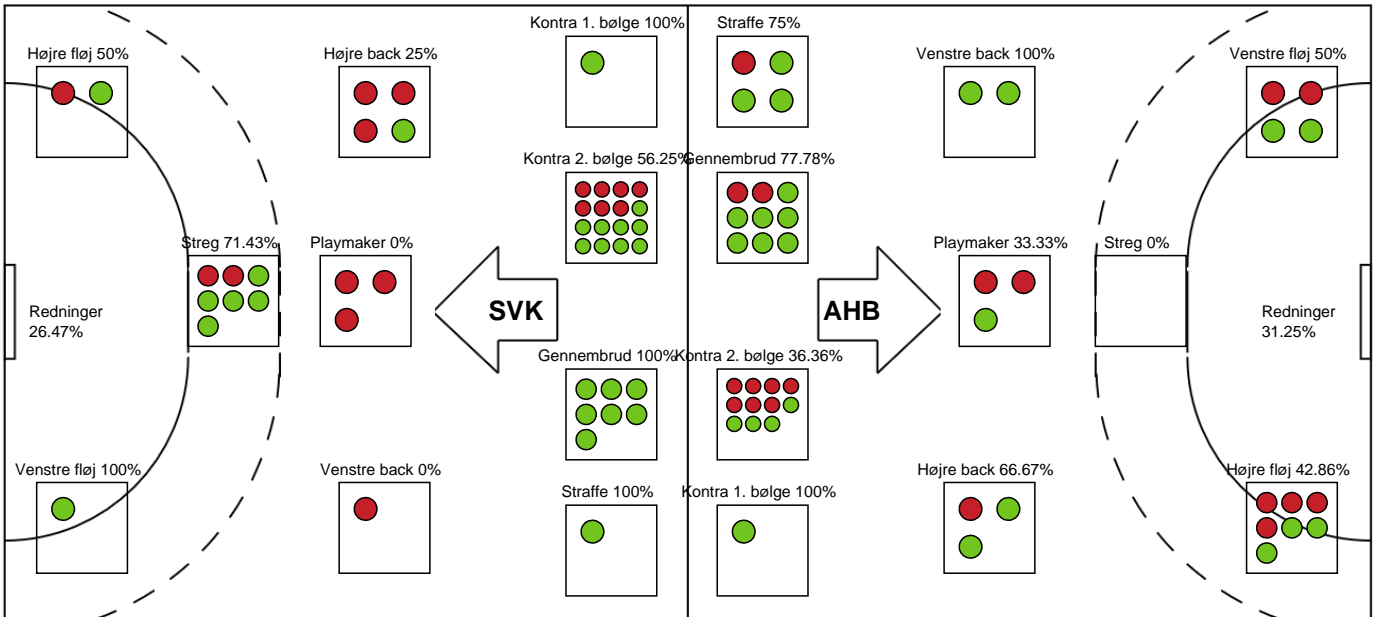

SPILLERSTATISTIK

Silkeborg-Voel KFUM - Aarhus Håndbold Kvinder - 26-25 (13-10)

591404 / 28.01.2024, 12.00 / JYSK Arena A / Kvindeligaen - Grundspil

Intet billede angivet

Aarhus Håndbold Kvinder

Målmænd

Nr	Navn	Redn/Skud	Straffe-Redn/skud	Total Redn/Skud	Mål imod	Skud forbi	Skud stolpe	Assist	Mål	Bold erob.	Fejl aflv.	Regelbrud	2 min udvis.	MEP
16	Louise Bak JENSEN	6/18 33.33%	0/0 0%	6/18 33.33%	12	1	1	0	0	0	0	0	0	1.12
86	Sabine ENGLERT	3/15 20%	0/1 0%	3/16 18.75%	13	1	3	0	0	0	0	0	0	-0.02

Markspillere

Nr	Navn	Mål/Skud	Straffe-mål/skud	Total Mål/Skud	Assist	Tilkendt straffe	Forårsagede straffe	Rødt kort	Tabt bold	Bold erob.	Fejl aflv.	Regelbrud	2min udvis.	MEP
2	Nikoline SAX	2/3 66.67%	0/0 0%	2/3 66.67%	0	1	0	0	0	0	3	1	0	0.32
5	Katarina BERENS	0/0 0%	0/0 0%	0/0 0%	1	2	1	0	0	0	1	0	0	0.74
6	Katrine BROLØS	0/0 0%	0/0 0%	0/0 0%	0	0	0	0	0	0	0	0	1	-0.18
8	Aia RAADSHØJ	5/8 62.5%	0/0 0%	5/8 62.5%	2	0	0	0	0	0	2	1	0	2.35
9	Frederikke HEDEGAARD	3/6 50%	0/0 0%	3/6 50%	0	0	0	0	0	0	0	0	0	1.39
10	Mathilde ØSTERGAARD	0/2 0%	0/0 0%	0/2 0%	0	0	0	0	0	0	0	0	0	-0.56
11	Sophia SNOGDAL	1/2 50%	0/0 0%	1/2 50%	0	0	0	0	0	0	0	0	0	0.45
14	Anna Berger WIERZBA	5/6 83.33%	2/2 100%	7/8 87.5%	2	0	0	0	0	1	2	1	0	4.2
15	Sofia DEEN	4/6 66.67%	1/2 50%	5/8 62.5%	1	1	0	0	0	0	2	1	0	2.17
17	June BØTTGER	2/7 28.57%	0/0 0%	2/7 28.57%	1	0	0	0	0	0	0	0	0	0.49
77	Isabella Fazekas JAKOBSEN	0/0 0%	0/0 0%	0/0 0%	1	0	0	0	0	1	0	0	1	0.37

Fordeling af mål og skud

Silkeborg-Voel KFUM - Aarhus Håndbold Kvinder - 26-25 (13-10)

Intet billede angivet

591404 / 28.01.2024, 12.00 / JYSK Arena A / Kvindeligaen - Grundspil

Angrebet sluttede med:

Skuddene endte med: