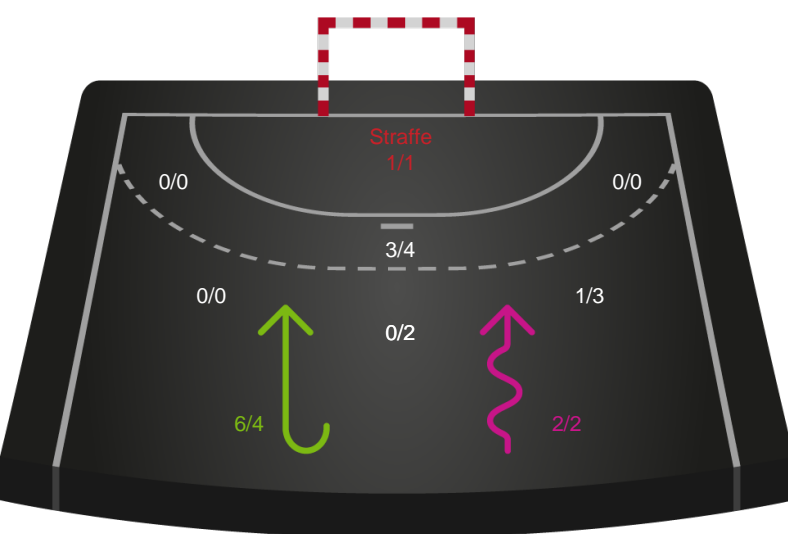

Silkeborg-Voel KFUM

Skuddiagram