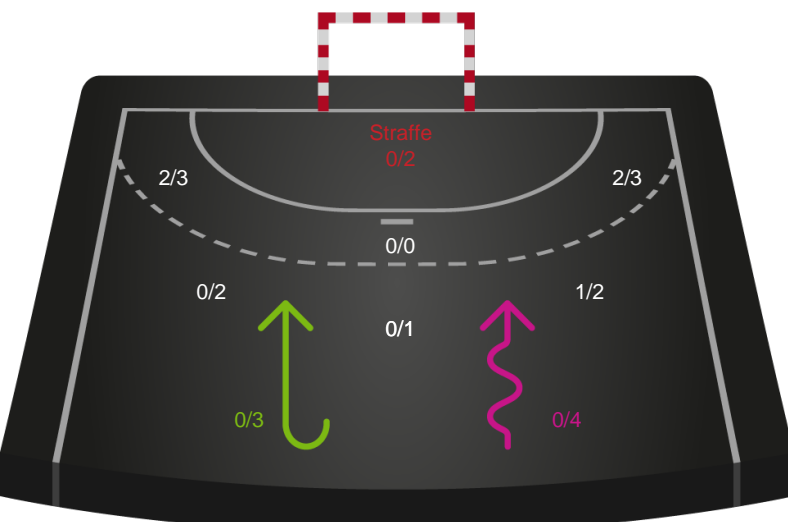

Shotplot for Anden halvleg

Silkeborg-Voel KFUM - Aarhus Håndbold Kvinder - 26-25 (13-10)

591404 / 28.01.2024, 12.00 / JYSK Arena A / Kvindeligaen - Grundspil

Intet billede angivet

Silkeborg-Voel KFUM

Redningsdiagram