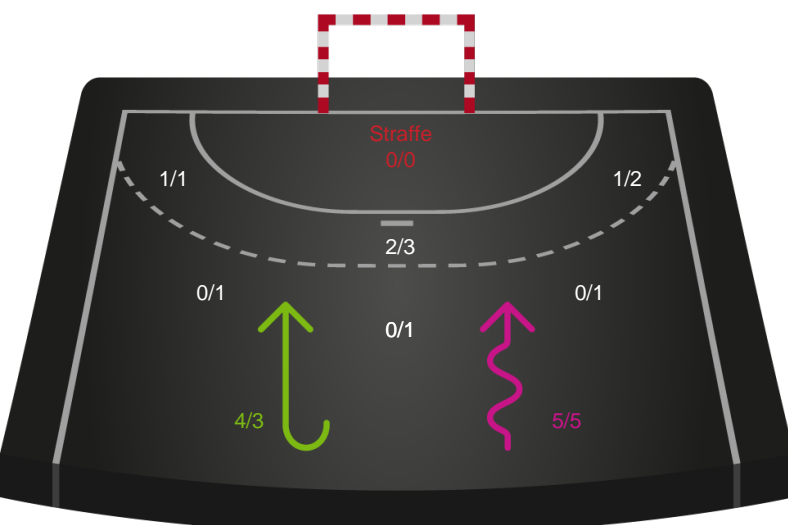

Silkeborg-Voel KFUM

Skuddiagram