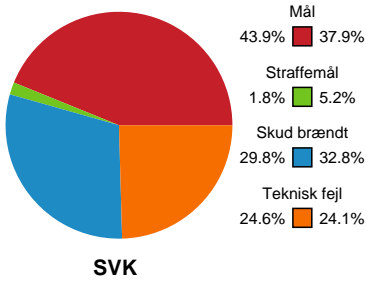

Fordeling af mål og skud

Silkeborg-Voel KFUM - Aarhus Håndbold Kvinder - 26-25 (13-10)

Intet billede angivet

591404 / 28.01.2024, 12.00 / JYSK Arena A / Kvindeligaen - Grundspil

Angrebet sluttede med:

Skuddene endte med:

Teknisk fejl

2 min

Assist

Målforskel i løbet af kampen

Shotplot for Første halvleg

Silkeborg-Voel KFUM - Aarhus Håndbold Kvinder - 26-25 (13-10)

Intet billede angivet

591404 / 28.01.2024, 12.00 / JYSK Arena A / Kvindeligaen - Grundspil