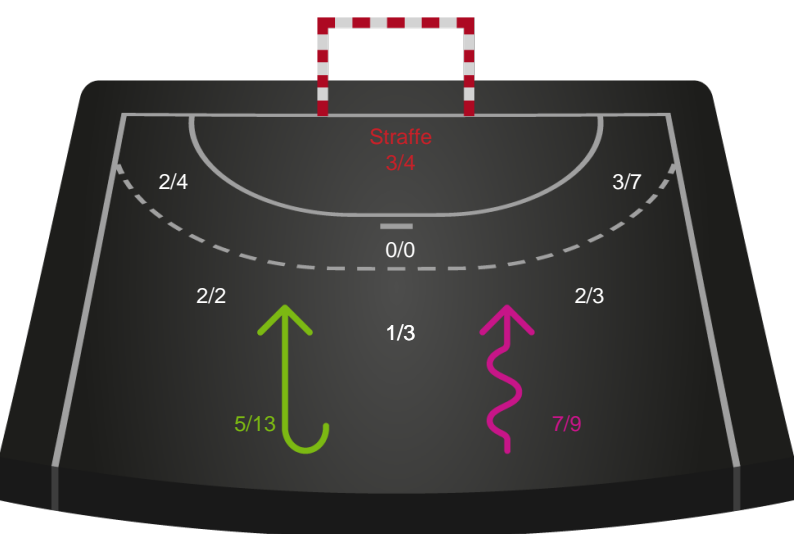

Kontra

Gennembrud

Hold statistik for Første halvleg

Silkeborg-Voel KFUM - Aarhus Håndbold Kvinder - 26-25 (13-10)

Inet billede angivet

591404 / 28.01.2024, 12.00 / JYSK Arena A / Kvindeligaen - Grundspil

Silkeborg-Voel KFUM		Aarhus Håndbold Kvinder
13	Mål i alt	10
12	Mål i alm. spil	9
1	Straffemål	1
5	Redninger i alt	3
5	Redninger i alm. spil	3
0	Strafferedninger	0
6	Kontramål	2
4	Assist	4
4	Fejlaflevering	5
0	Tabt bold	0
3	Regelfejl	3
7	Tekniske fejl i alt	8
2	Udvisninger	0
1	Team Time out	1
1	Gult kort	0
0	Direkte rødt kort	0
0	Blåt kort	0