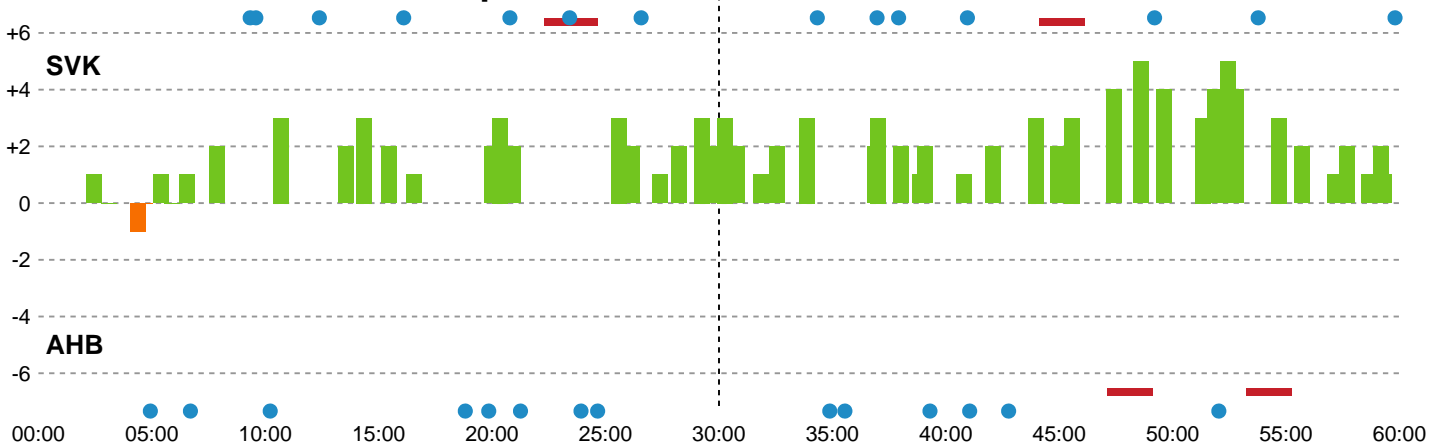

Fordeling af mål og skud

Silkeborg-Voel KFUM - Aarhus Håndbold Kvinder - 26-25 (13-10)

Intet billede angivet

591404 / 28.01.2024, 12.00 / JYSK Arena A / Kvindeligaen - Grundspil

Angrebet sluttede med:

Skuddene endte med:

Teknisk fejl

2 min

Assist

Målforskel i løbet af kampen

Shotplot for Første halvleg

Silkeborg-Voel KFUM - Aarhus Håndbold Kvinder - 26-25 (13-10)

Intet billede angivet

591404 / 28.01.2024, 12.00 / JYSK Arena A / Kvindeligaen - Grundspil