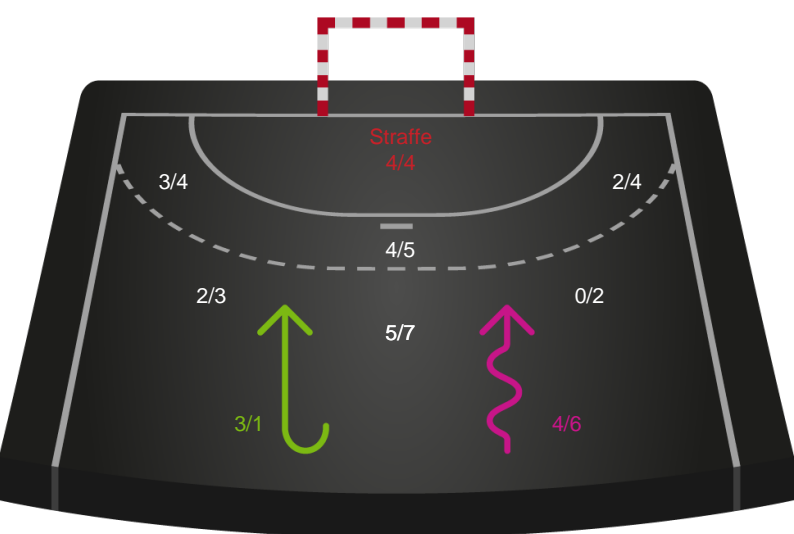

Team Esbjerg

Skuddiagram

Kontra

Gennembrud

Hold statistik for Første halvleg

Horsens Håndbold Elite - Team Esbjerg - 27-27 (10-16)

Inet billede angivet

391546 / 28.03.2022, 19.00 / Hal 1 / Bambusa Kvindeligaen - Slutspil Pulje 2