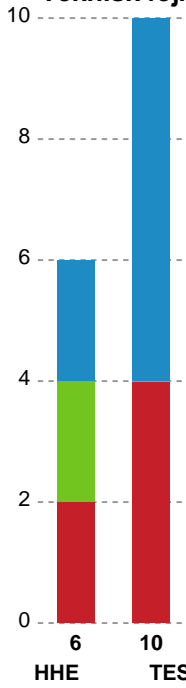

Teknisk fejl