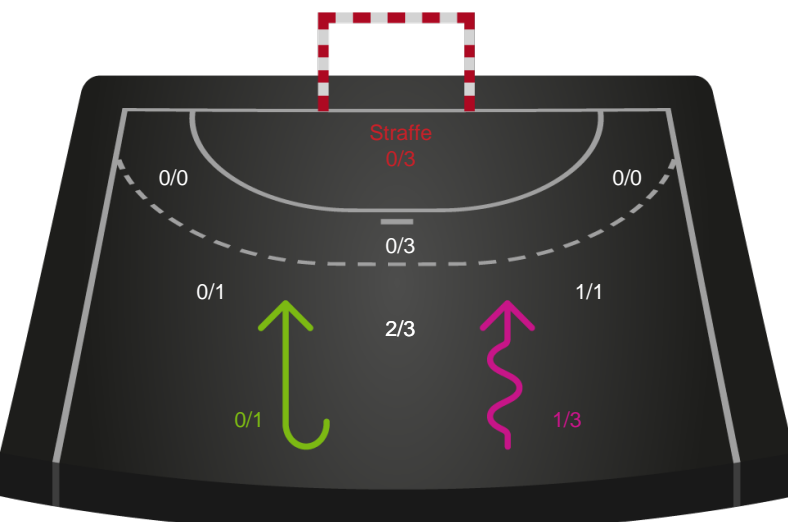

Shotplot for Anden halvleg

Horsens Håndbold Elite - Team Esbjerg - 27-27 (10-16)

391546 / 28.03.2022, 19.00 / Hal 1 / Bambusa Kvindeligaen - Slutspil Pulje 2

Intet billede angivet

Horsens Håndbold Elite

Redningsdiagram