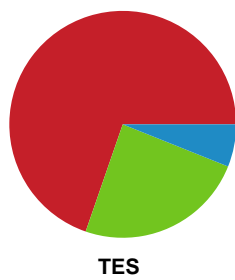

Fordeling af mål og skud

Horsens Håndbold Elite - Team Esbjerg - 27-27 (10-16)

Intet billede angivet

391546 / 28.03.2022, 19.00 / Hal 1 / Bambusa Kvindeligaen - Slutspil Pulje 2

Angrebet sluttede med:

Skuddene endte med: