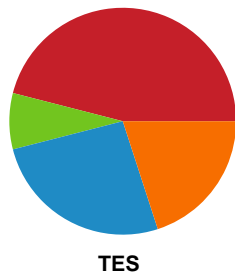

Fordeling af mål og skud

Horsens Håndbold Elite - Team Esbjerg - 27-27 (10-16)

Intet billede angivet

391546 / 28.03.2022, 19.00 / Hal 1 / Bambusa Kvindeligaen - Slutspil Pulje 2

Angrebet sluttede med:

Skuddene endte med: