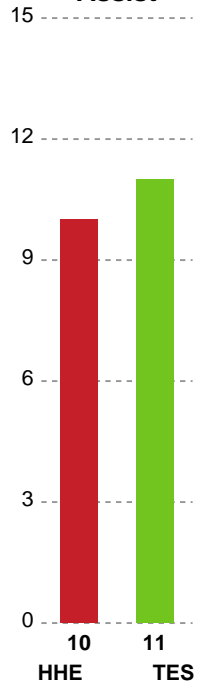

Fordeling af mål og skud

Horsens Håndbold Elite - Team Esbjerg - 27-27 (10-16)

Intet billede angivet

391546 / 28.03.2022, 19.00 / Hal 1 / Bambusa Kvindeligaen - Slutspil Pulje 2

Angrebet sluttede med:

Skuddene endte med:

Teknisk fejl

2 min

Assist

Målforskel i løbet af kampen