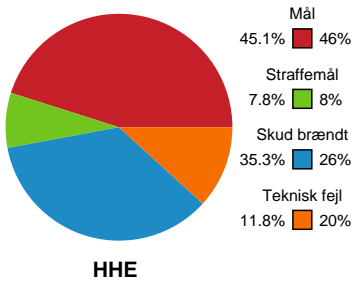

Fordeling af mål og skud

Horsens Håndbold Elite - Team Esbjerg - 27-27 (10-16)

Intet billede angivet

391546 / 28.03.2022, 19.00 / Hal 1 / Bambusa Kvindeligaen - Slutspil Pulje 2

Angrebet sluttede med:

Skuddene endte med: