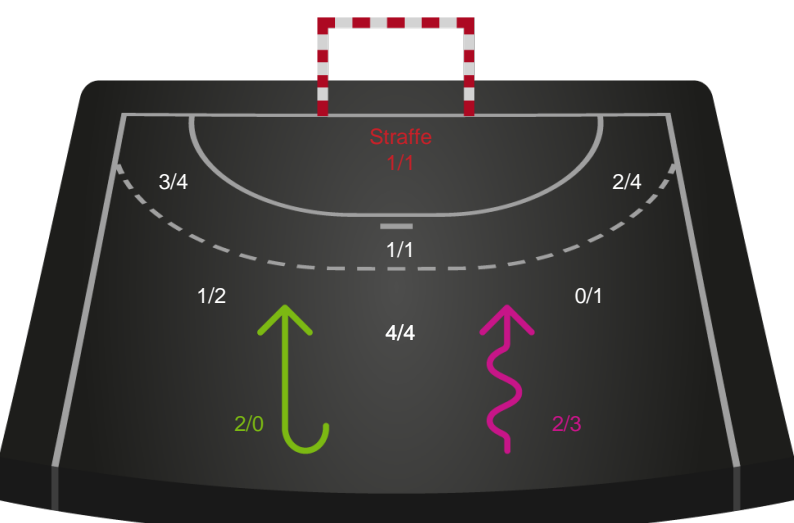

Team Esbjerg

Skuddiagram