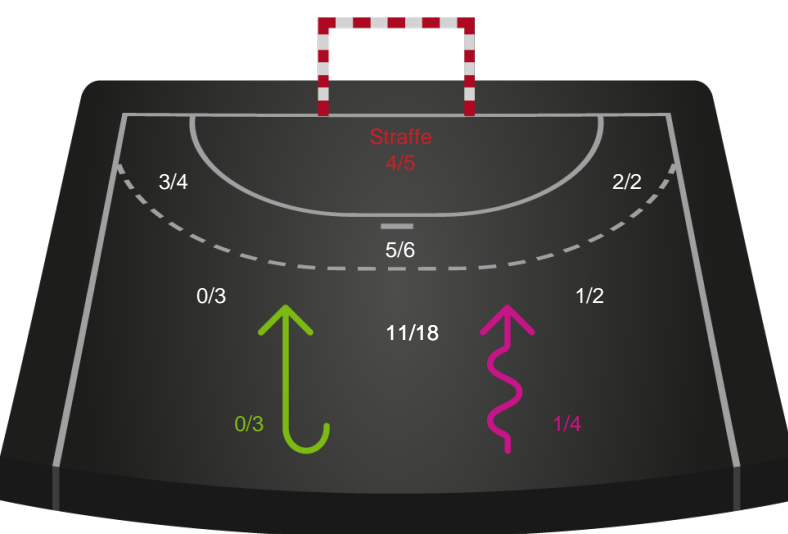

Horsens Håndbold Elite

Skuddiagram