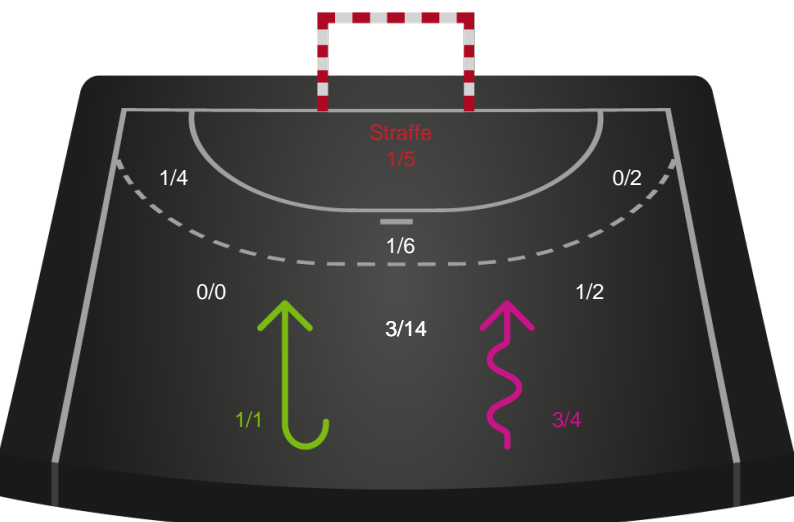

Team Esbjerg

Redningsdiagram