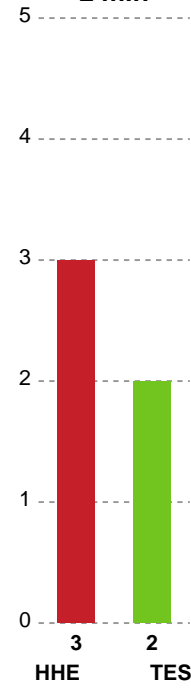

Fordeling af mål og skud

Horsens Håndbold Elite - Team Esbjerg - 27-27 (10-16)

Intet billede angivet

391546 / 28.03.2022, 19.00 / Hal 1 / Bambusa Kvindeligaen - Slutspil Pulje 2

Angrebet sluttede med:

Skuddene endte med:

Teknisk fejl

2 min

Assist

Målforskel i løbet af kampen