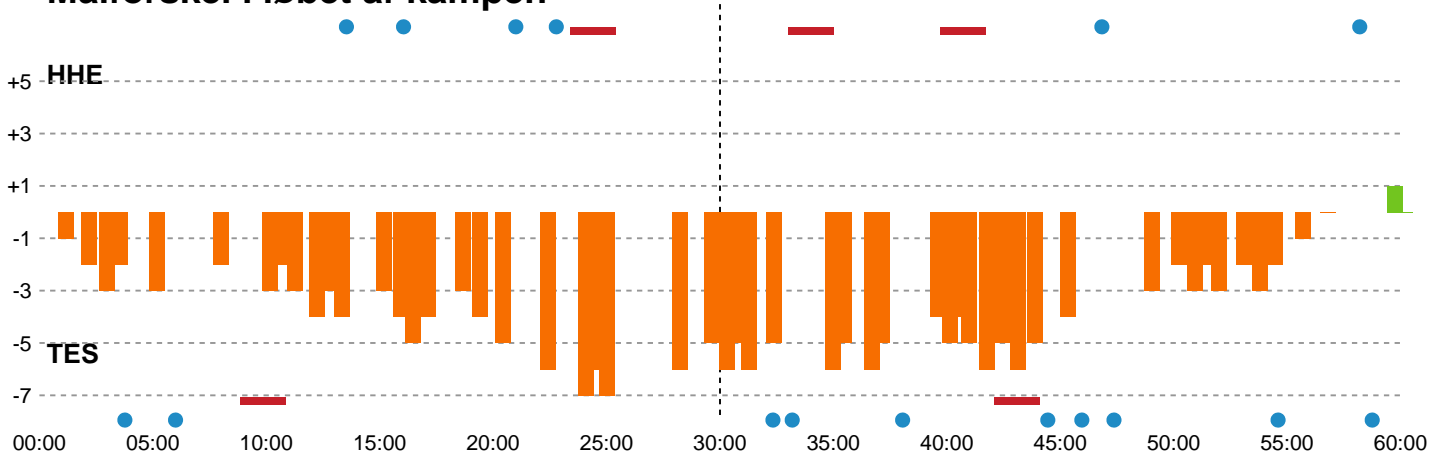

Fordeling af mål og skud

Horsens Håndbold Elite - Team Esbjerg - 27-27 (10-16)

Intet billede angivet

391546 / 28.03.2022, 19.00 / Hal 1 / Bambusa Kvindeligaen - Slutspil Pulje 2

Angrebet sluttede med:

Skuddene endte med:

Teknisk fejl

2 min

Assist

Målforskel i løbet af kampen

Shotplot for Første halvleg

Horsens Håndbold Elite - Team Esbjerg - 27-27 (10-16)

391546 / 28.03.2022, 19.00 / Hal 1 / Bambusa Kvindeligaen - Slutspil Pulje 2