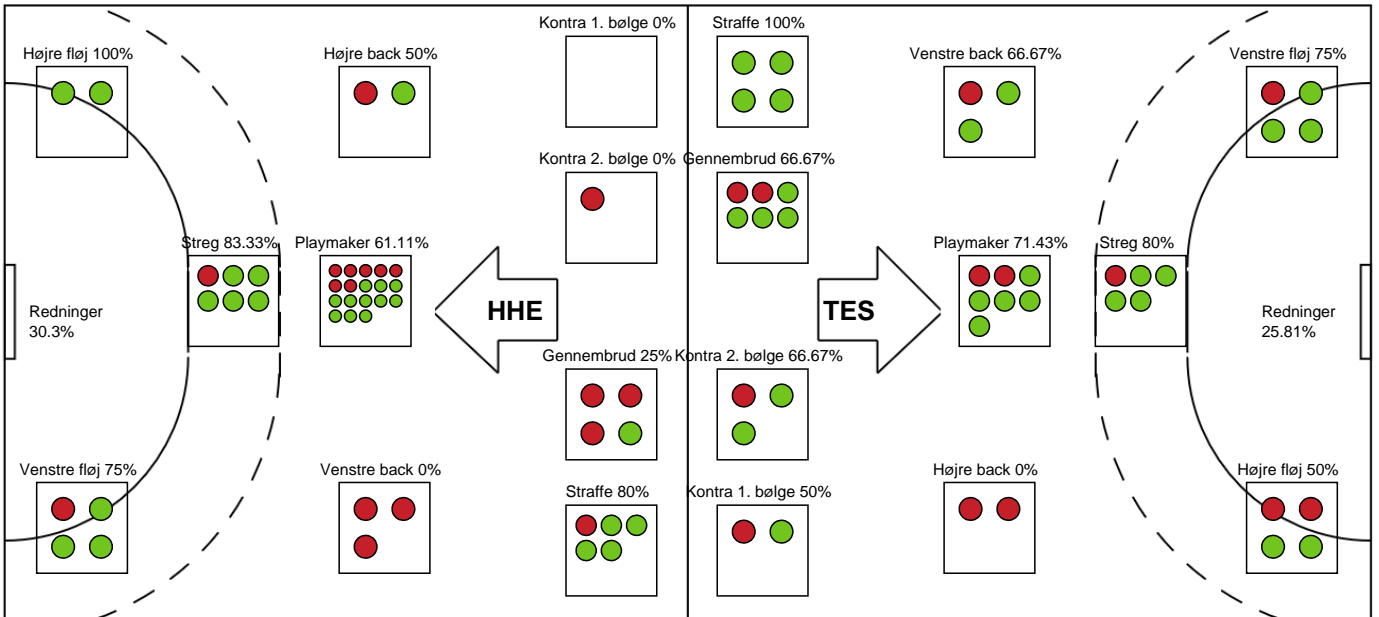

Markspillere

Nr	Navn	Mål/Skud	Straffe-mål/skud	Total Mål/Skud	Assist	Tilkendt straffe	Forårsagede straffe	Rødt kort	Tabt bold	Bold erob.	Fejl aflv.	Regelbrud	2min udvis.	MEP
3	Kaja Kamp NIELSEN	3/4 75%	2/2 100%	5/6 83.33%	0	1	0	0	0	0	0	0	0	3.37
4	Michala MØLLER	0/1 0%	0/0 0%	0/1 0%	1	0	0	0	0	0	0	0	0	0.05
13	Marit Malm FRAFJORD	0/0 0%	0/0 0%	0/0 0%	1	0	3	0	0	0	0	0	1	-0.33
14	Kristine BREISTØL	5/7 71.43%	0/0 0%	5/7 71.43%	3	0	0	0	0	0	1	1	0	3.4
17	Beyza TÜRKOGLU	2/4 50%	0/0 0%	2/4 50%	0	0	1	0	0	0	0	0	0	0.74
18	Mette TRANBORG	1/3 33.33%	0/0 0%	1/3 33.33%	1	0	1	0	0	0	1	0	0	0.15
19	Line JØRGENSEN	0/0 0%	0/0 0%	0/0 0%	0	0	0	0	0	0	0	0	0	0
24	Sanna SOLBERG	2/3 66.67%	0/0 0%	2/3 66.67%	0	0	0	0	0	0	0	0	0	1.22
25	Henny REISTAD	6/8 75%	2/2 100%	8/10 80%	3	1	0	0	0	0	1	2	0	5.12
29	Annette JENSEN	1/1 100%	0/0 0%	1/1 100%	2	0	0	0	0	0	3	0	0	0.2
51	Vilde Mortensen INGSTAD	3/5 60%	0/0 0%	3/5 60%	0	2	0	0	0	1	0	1	1	2.21

Fordeling af mål og skud

Horsens Håndbold Elite - Team Esbjerg - 27-27 (10-16)

Intet billede angivet

391546 / 28.03.2022, 19.00 / Hal 1 / Bambusa Kvindeligaen - Slutspil Pulje 2

Angrebet sluttede med:

Skuddene endte med: