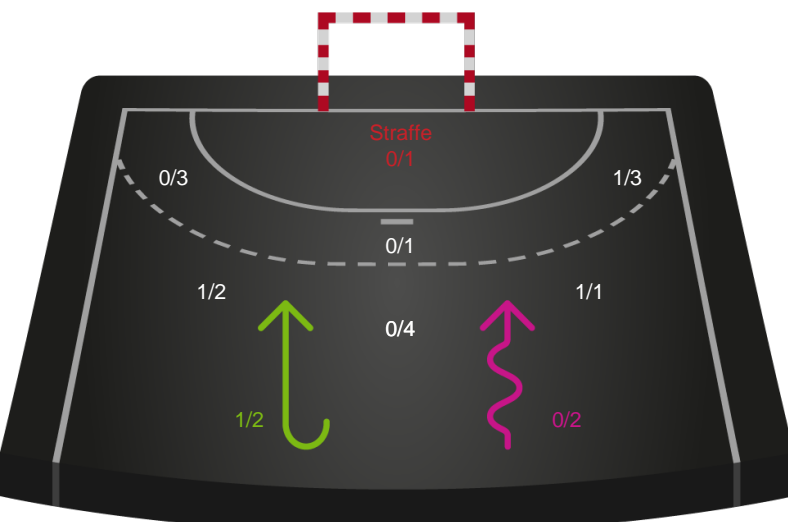

Shotplot for Første halvleg

Horsens Håndbold Elite - Team Esbjerg - 27-27 (10-16)

391546 / 28.03.2022, 19.00 / Hal 1 / Bambusa Kvindeligaen - Slutspil Pulje 2

Intet billede angivet

Horsens Håndbold Elite

Redningsdiagram