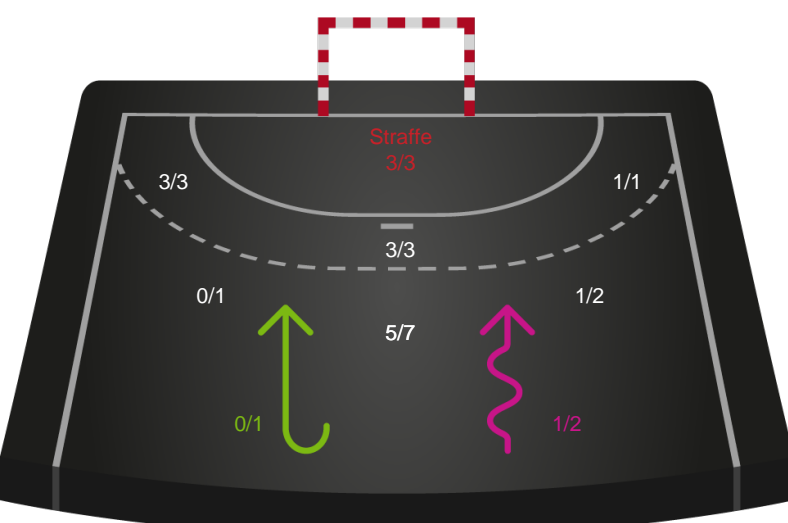

Horsens Håndbold Elite

Skuddiagram