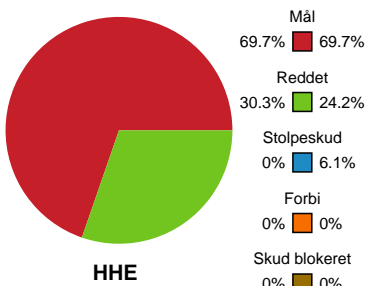

Fordeling af mål og skud

Horsens Håndbold Elite - Team Esbjerg - 27-27 (10-16)

Intet billede angivet

391546 / 28.03.2022, 19.00 / Hal 1 / Bambusa Kvindeligaen - Slutspil Pulje 2

Angrebet sluttede med:

Skuddene endte med: