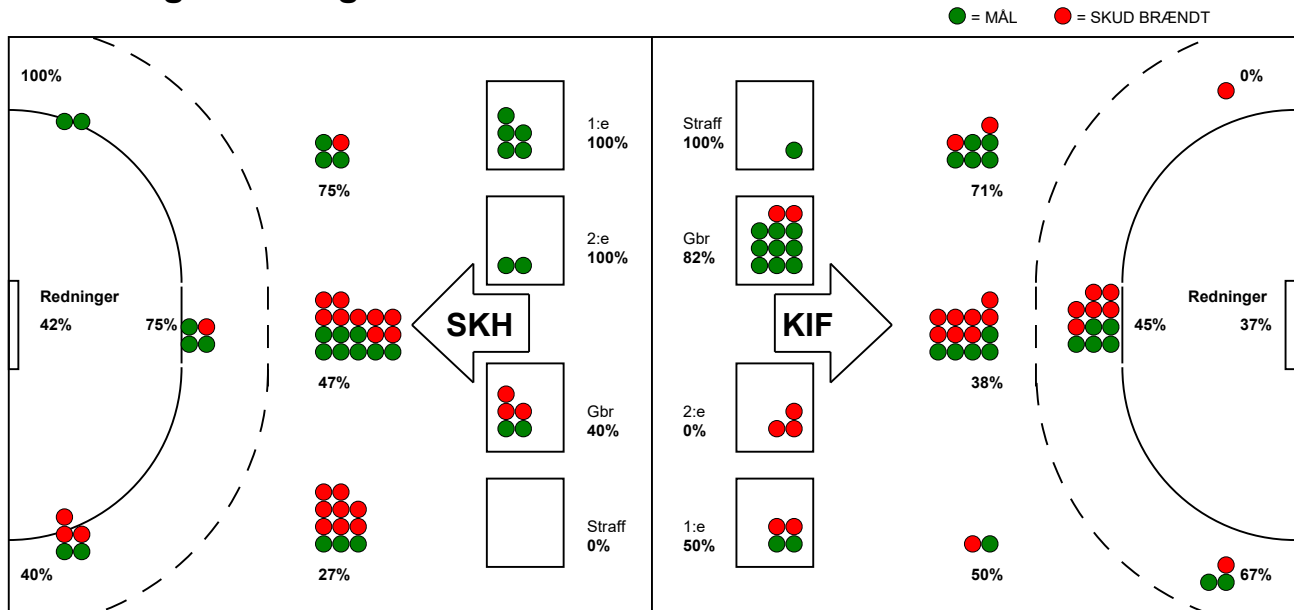

KAMPRAPPORT

KIF Kolding - Skjern Håndbold 30 - 30 (12 - 19)

590198 / 23-3-2024 / Sydbank Arena 1 - bane 1 / Herreligaen

Fordeling af mål og skud:

Gbr=Gennembrud. 1.f=Kontra første bølge. 2.f=Kontra anden bølge

Angrebet sluttede med:

Tekn. Fejl

2 min

Assist

Skuddene endte med:

Målforskel i løbet af kampen: