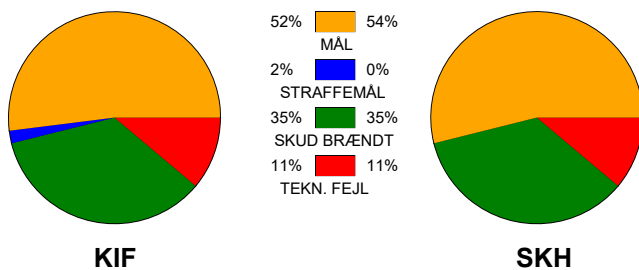

Angrebet sluttede med: