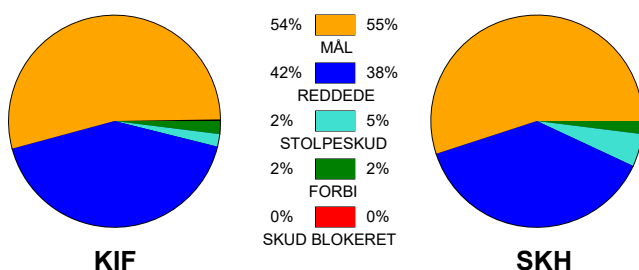

Skuddene endte med: