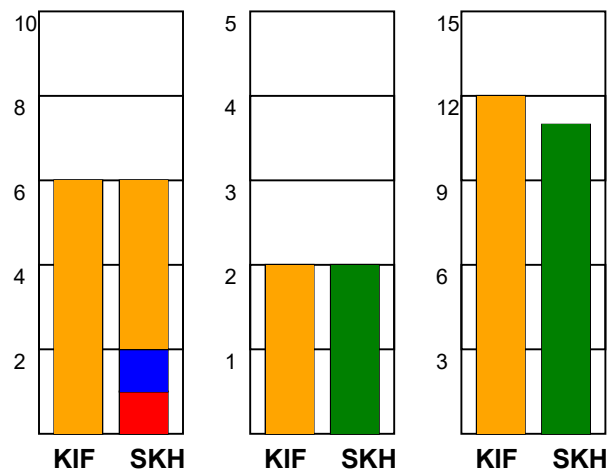

Tekn. Fejl

2 min

Assist