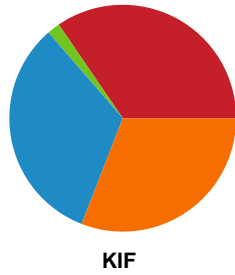

Fordeling af mål og skud

Skjern Håndbold - KIF Kolding - 30-20 (13-12)

Intet billede angivet

327365 / 12.03.2022, 16.10 / Skjern Bank Arena bane 1 / HTH Herreligaen - Grundspil

Angrebet sluttede med:

Teknisk fejl