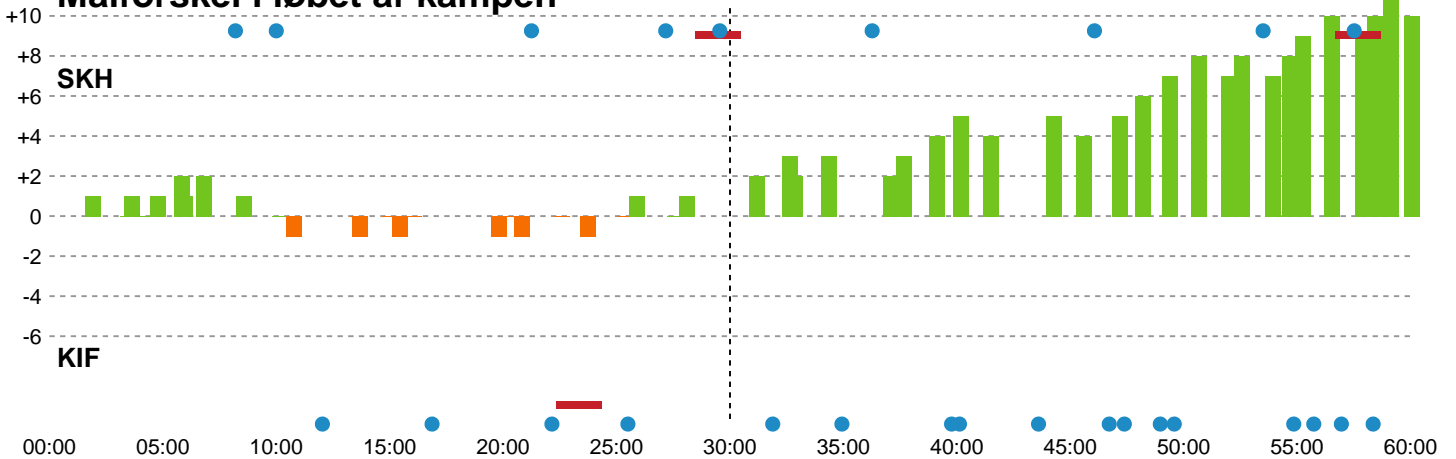

2 min

Assist

Skuddene endte med:

Målforskel i løbet af kampen

Shotplot for Første halvleg

Skjern Håndbold - KIF Kolding - 30-20 (13-12)

327365 / 12.03.2022, 16.10 / Skjern Bank Arena bane 1 / HTH Herreligaen - Grundspil