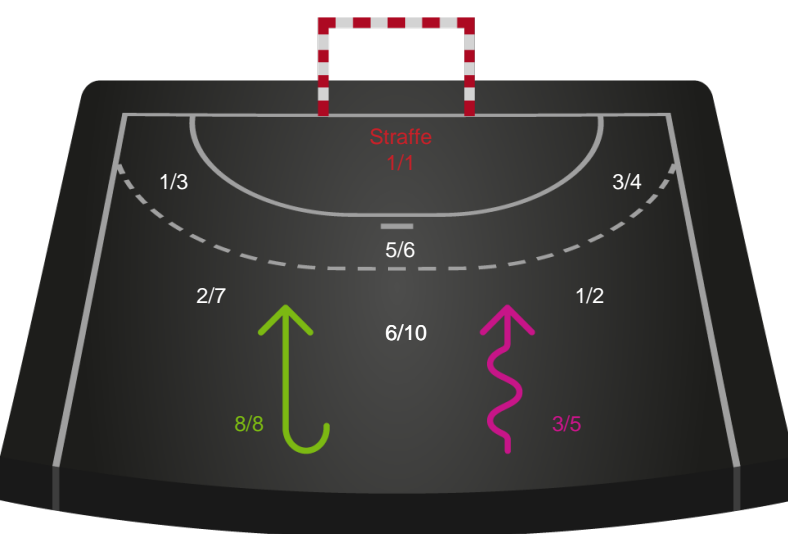

Skjern Håndbold

Skuddiagram