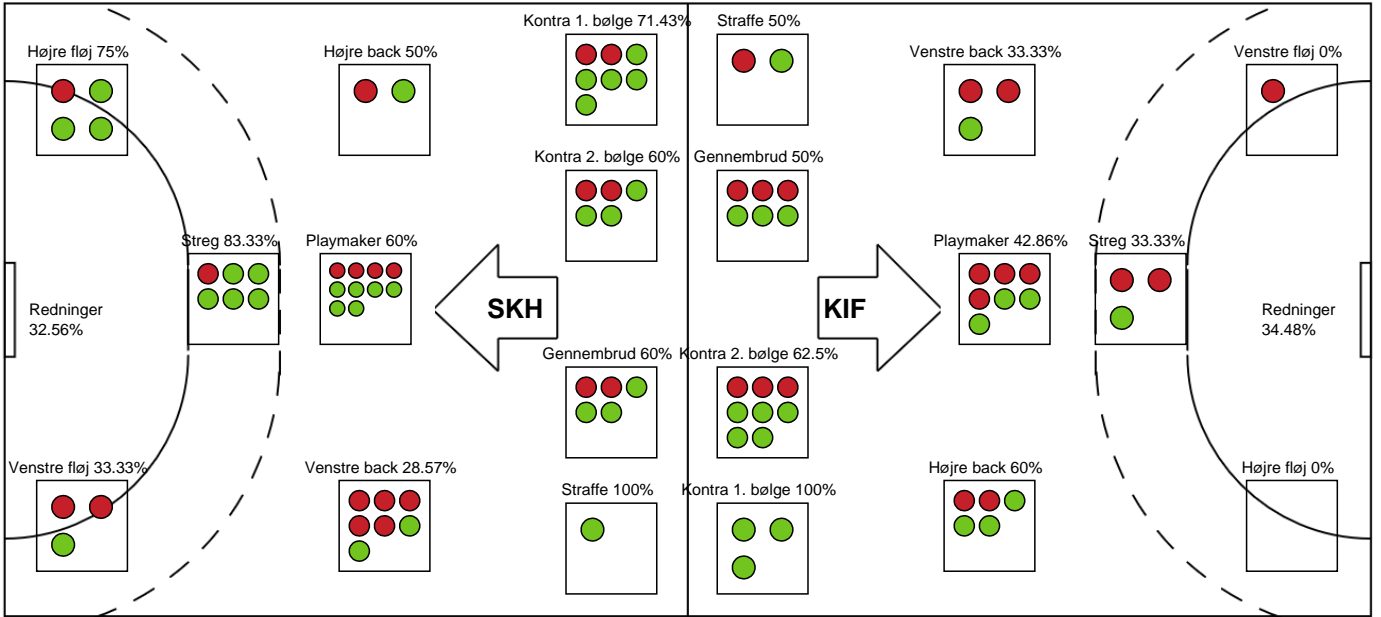

SPILLERSTATISTIK

Skjern Håndbold - KIF Kolding - 30-20 (13-12)

327365 / 12.03.2022, 16.10 / Skjern Bank Arena bane 1 / HTH Herreligaen - Grundspil

Intet billede angivet

KIF Kolding

Målmænd

Nr	Navn	Redn/Skud	Straffe-Redn/skud	Total Redn/Skud	Mål imod	Skud forbi	Skud stolpe	Assist	Mål	Bold erob.	Fejl aflv.	Regelbrud	2 min udvis.	MEP
1	Ágúst Eli BJÖRGVINSSON	14/41 34.15%	0/1 0%	14/42 33.33%	28	0	1	0	0	0	0	0	0	1.74

Markspillere

Nr	Navn	Mål/Skud	Straffe-mål/skud	Total Mål/Skud	Assist	Tilkendt straffe	Forårsagede straffe	Rødt kort	Tabt bold	Bold erob.	Fejl aflv.	Regelbrud	2min udvis.	MEP
2	Andreas Bech ELBÆK	1/1 100%	0/0 0%	1/1 100%	0	0	0	0	0	0	0	0	0	0.75
6	Emil JESSEN	0/1 0%	0/0 0%	0/1 0%	2	1	0	0	0	0	2	1	0	-0.33
9	Andreas FLODMAN	3/4 75%	1/2 50%	4/6 66.67%	0	0	0	0	0	0	0	0	0	2.05
10	Vette RØNNINGEN	2/2 100%	0/0 0%	2/2 100%	0	0	0	0	0	0	0	0	0	1.7
13	Chris JØRGENSEN	2/5 40%	0/0 0%	2/5 40%	1	0	0	0	0	0	4	0	0	-0.5
15	Jens Svane PESCHARDT	2/4 50%	0/0 0%	2/4 50%	0	0	0	0	0	0	2	0	0	0.1
18	Benjamin PEDERSEN	1/3 33.33%	0/0 0%	1/3 33.33%	0	0	0	0	0	0	0	0	0	0.45
23	Daniel GULDSMED	1/2 50%	0/0 0%	1/2 50%	1	0	0	0	0	0	0	0	0	0.9
25	Mats Gordon KROG	0/1 0%	0/0 0%	0/1 0%	0	0	0	0	0	0	0	0	0	-0.28
26	Peter BALLING	6/12 50%	0/0 0%	6/12 50%	1	1	1	0	0	2	4	1	0	2.72
27	Jesper Meinby PEDERSEN	1/1 100%	0/0 0%	1/1 100%	0	0	0	0	0	0	2	1	1	-0.48

Fordeling af mål og skud

Skjern Håndbold - KIF Kolding - 30-20 (13-12)

Intet billede angivet

327365 / 12.03.2022, 16.10 / Skjern Bank Arena bane 1 / HTH Herreligaen - Grundspil

Angrebet sluttede med:

Teknisk fejl