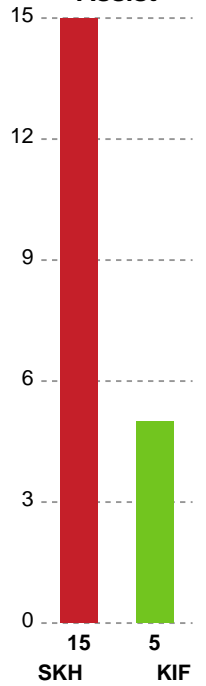

Fordeling af mål og skud

Skjern Håndbold - KIF Kolding - 30-20 (13-12)

Intet billede angivet

327365 / 12.03.2022, 16.10 / Skjern Bank Arena bane 1 / HTH Herreligaen - Grundspil

Angrebet sluttede med:

Teknisk fejl

2 min

Assist

Skuddene endte med:

Målforskel i løbet af kampen

Shotplot for Første halvleg

Skjern Håndbold - KIF Kolding - 30-20 (13-12)

327365 / 12.03.2022, 16.10 / Skjern Bank Arena bane 1 / HTH Herreligaen - Grundspil