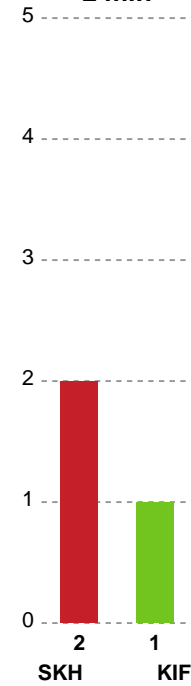

Fordeling af mål og skud

Skjern Håndbold - KIF Kolding - 30-20 (13-12)

Intet billede angivet

327365 / 12.03.2022, 16.10 / Skjern Bank Arena bane 1 / HTH Herreligaen - Grundspil

Angrebet sluttede med:

Teknisk fejl

2 min

Assist

Skuddene endte med:

Målforskel i løbet af kampen