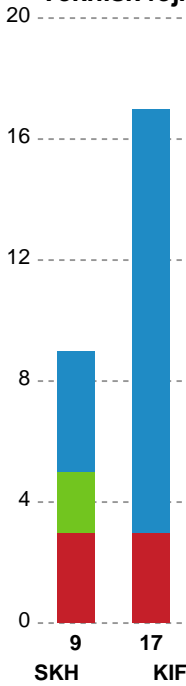

Fordeling af mål og skud

Skjern Håndbold - KIF Kolding - 30-20 (13-12)

Intet billede angivet

327365 / 12.03.2022, 16.10 / Skjern Bank Arena bane 1 / HTH Herreligaen - Grundspil

Angrebet sluttede med:

Teknisk fejl

2 min

Assist

Skuddene endte med:

Målforskel i løbet af kampen

Shotplot for Første halvleg

Skjern Håndbold - KIF Kolding - 30-20 (13-12)

327365 / 12.03.2022, 16.10 / Skjern Bank Arena bane 1 / HTH Herreligaen - Grundspil