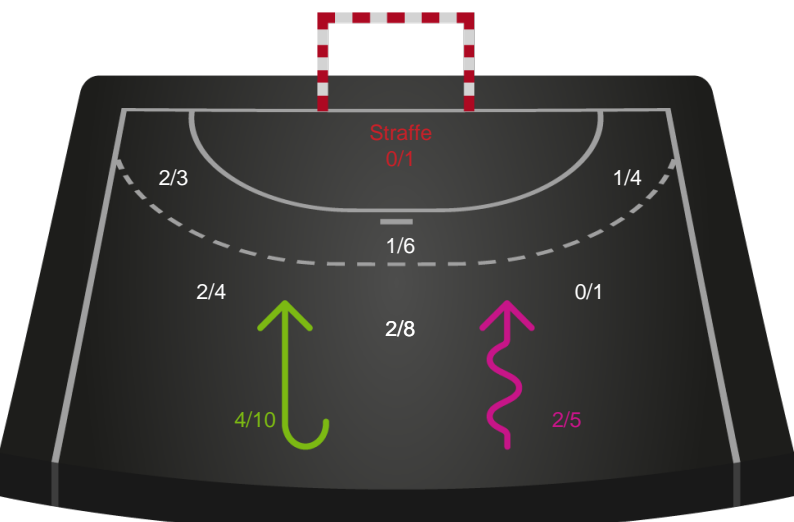

KIF Kolding

Redningsdiagram