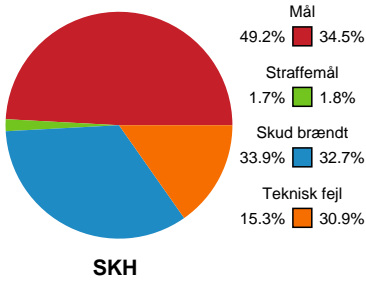

Fordeling af mål og skud

Skjern Håndbold - KIF Kolding - 30-20 (13-12)

Intet billede angivet

327365 / 12.03.2022, 16.10 / Skjern Bank Arena bane 1 / HTH Herreligaen - Grundspil

Angrebet sluttede med:

Teknisk fejl

2 min

Assist

Skuddene endte med:

Målforskel i løbet af kampen

Shotplot for Første halvleg

Skjern Håndbold - KIF Kolding - 30-20 (13-12)

327365 / 12.03.2022, 16.10 / Skjern Bank Arena bane 1 / HTH Herreligaen - Grundspil