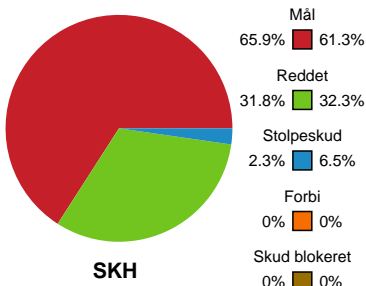

Fordeling af mål og skud

Skjern Håndbold - KIF Kolding - 30-20 (13-12)

Intet billede angivet

327365 / 12.03.2022, 16.10 / Skjern Bank Arena bane 1 / HTH Herreligaen - Grundspil

Angrebet sluttede med:

Teknisk fejl

2 min

Assist

Skuddene endte med:

Målforskel i løbet af kampen

Shotplot for Første halvleg

Skjern Håndbold - KIF Kolding - 30-20 (13-12)

327365 / 12.03.2022, 16.10 / Skjern Bank Arena bane 1 / HTH Herreligaen - Grundspil