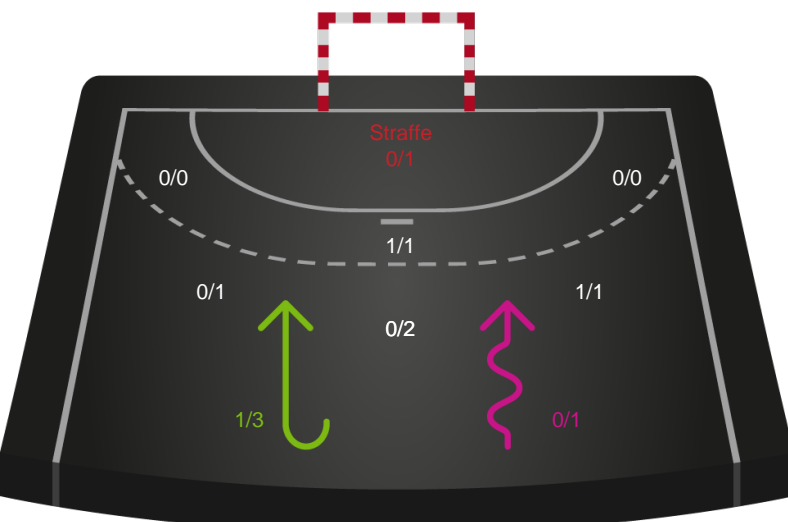

Shotplot for Anden halvleg

Skjern Håndbold - KIF Kolding - 30-20 (13-12)

327365 / 12.03.2022, 16.10 / Skjern Bank Arena bane 1 / HTH Herreligaen - Grundspil

Intet billede angivet

Skjern Håndbold

Redningsdiagram