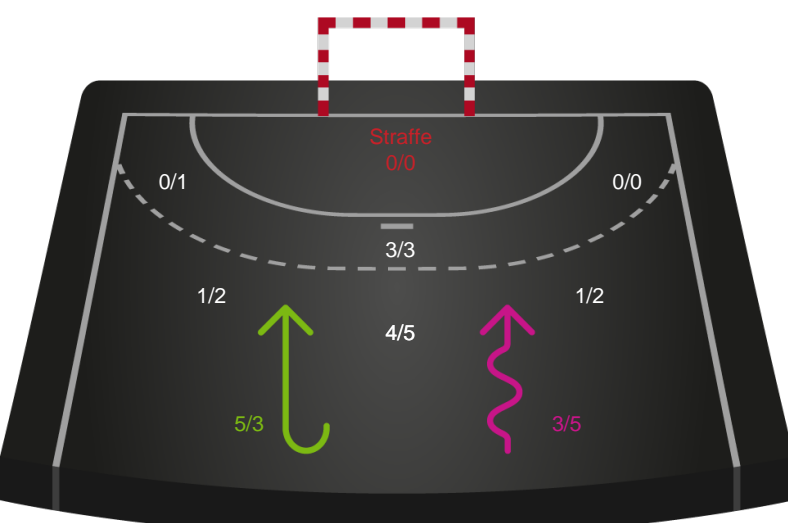

Skjern Håndbold

Skuddiagram