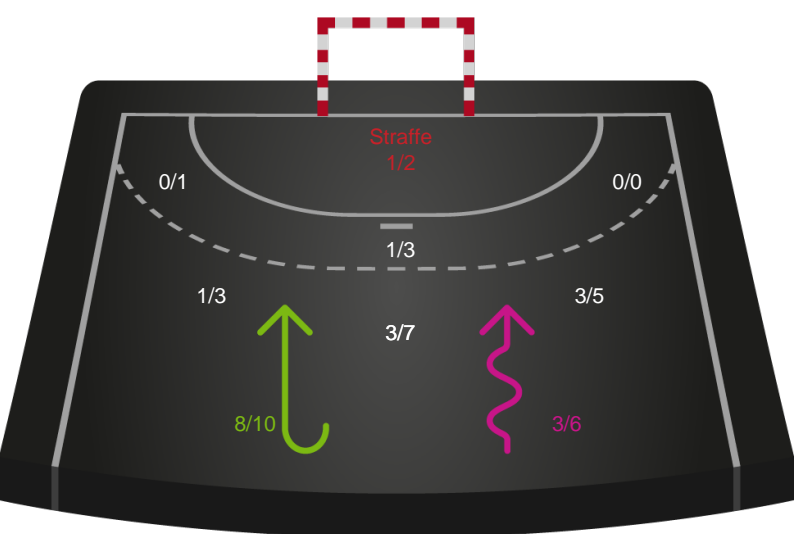

Skuddiagram

Kontra

Gennembrud

Hold statistik for Første halvleg

Skjern Håndbold - KIF Kolding - 30-20 (13-12)

Inet billede angivet

327365 / 12.03.2022, 16.10 / Skjern Bank Arena bane 1 / HTH Herreligaen - Grundspil