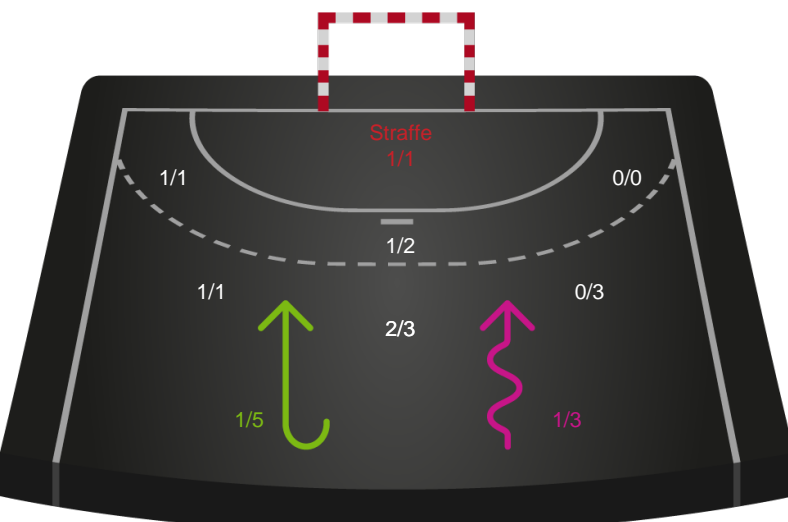

Shotplot for Første halvleg

Skjern Håndbold - KIF Kolding - 30-20 (13-12)

327365 / 12.03.2022, 16.10 / Skjern Bank Arena bane 1 / HTH Herreligaen - Grundspil

Intet billede angivet

Skjern Håndbold

Redningsdiagram