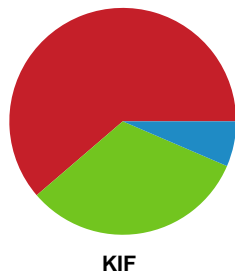

Skuddene endte med: