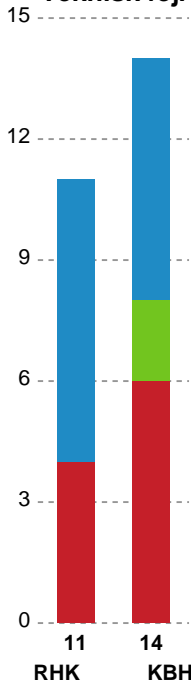

Teknisk fejl