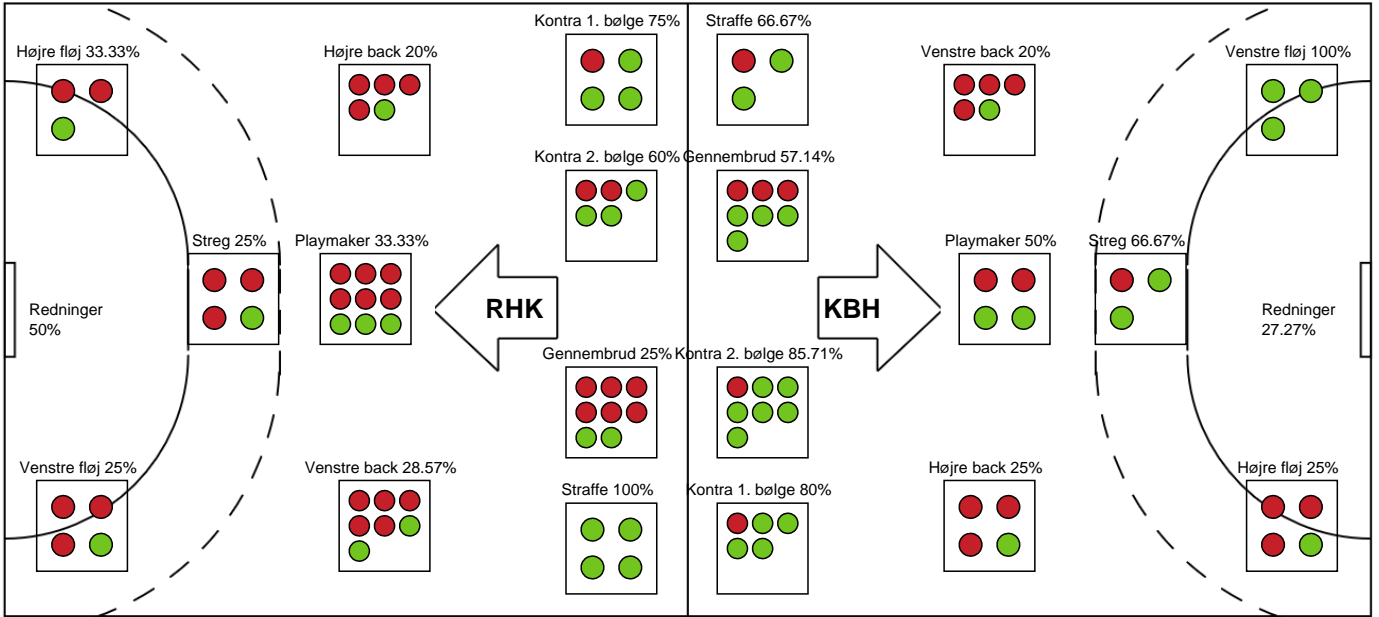

Fordeling af mål og skud

Randers HK - København Håndbold - 21-26 (12-12)

Intet billede angivet

679368 / 11.01.2019, 18.30 / Arena, Randers 1 / HTH Ligaen - Grundspil