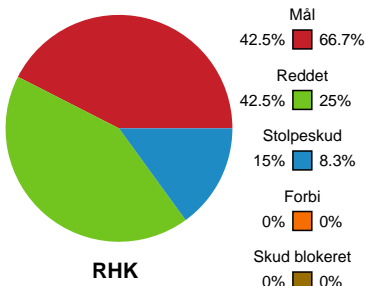

Skuddene endte med: