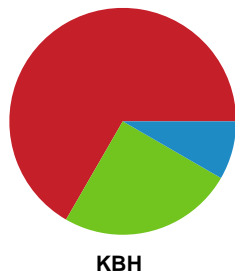

Skuddene endte med: