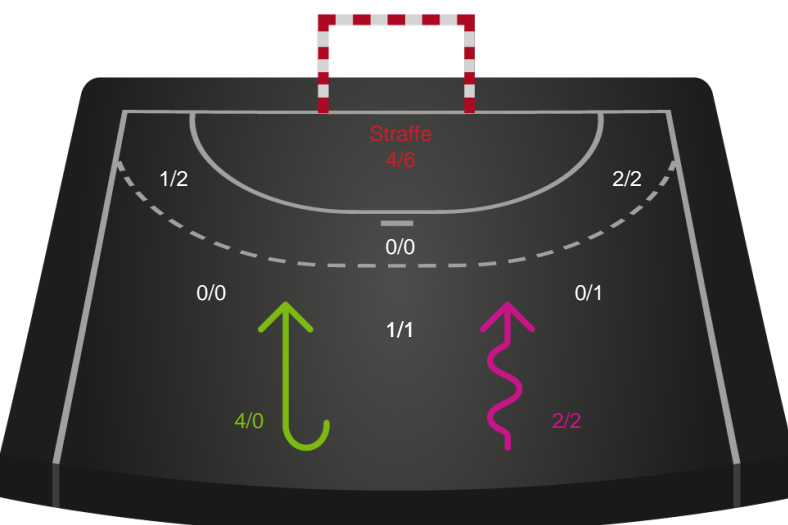

Silkeborg-Voel KFUM

Skuddiagram