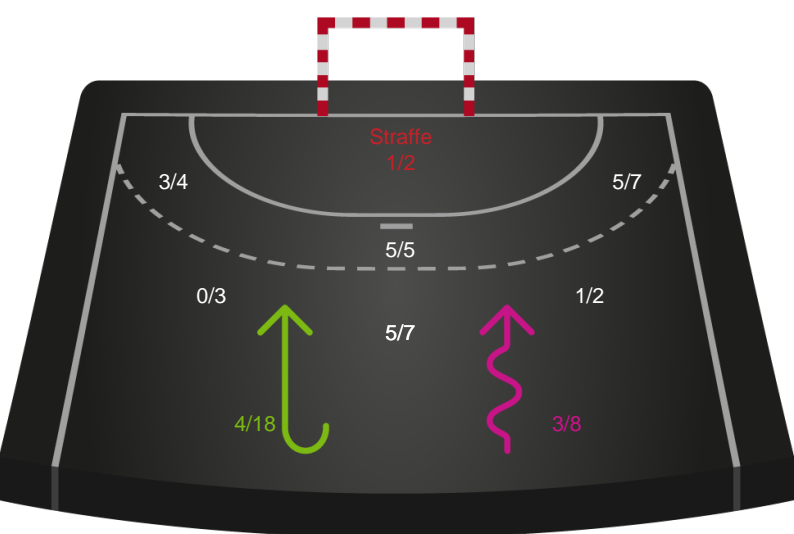

Ikast Håndbold

Skuddiagram

Kontra

Gennembrud

Hold statistik for Første halvleg

Silkeborg-Voel KFUM - Ikast Håndbold - 27-27 (13-15)

Inet billede angivet

391547 / 30.03.2022, 18.30 / JYSK Arena A / Bambusa Kvindeligaen - Slutspil Pulje 2