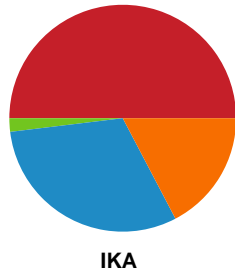

Fordeling af mål og skud

Silkeborg-Voel KFUM - Ikast Håndbold - 27-27 (13-15)

Intet billede angivet

391547 / 30.03.2022, 18.30 / JYSK Arena A / Bambusa Kvindeligaen - Slutspil Pulje 2

Angrebet sluttede med: