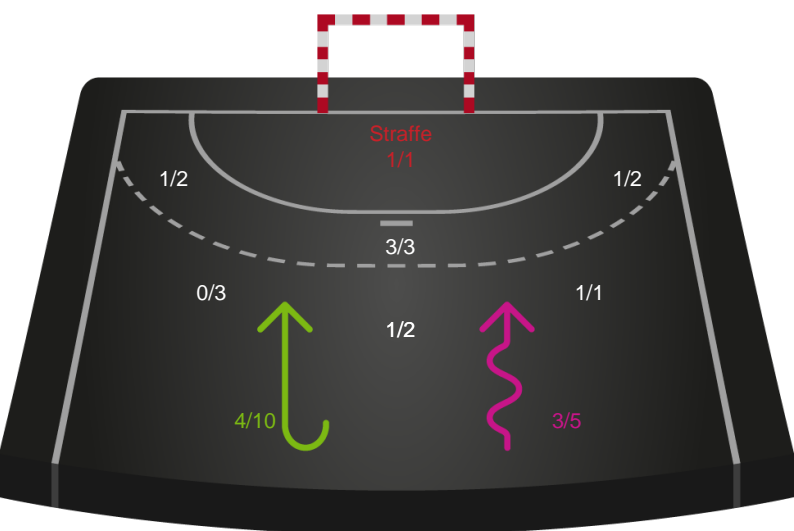

Ikast Håndbold

Skuddiagram