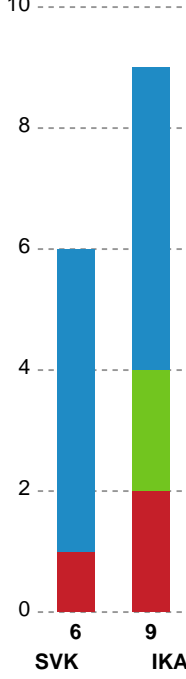

Markspillere

Nr	Navn	Mål/Skud	Straffe-mål/skud	Total Mål/Skud	Assist	Tilkendt straffe	Forårsagede straffe	Rødt kort	Tabt bold	Bold erob.	Fejl aflv.	Regelbrud	2min udvis.	MEP
4	Julie SCAGLIONE	1/1 100%	0/0 0%	1/1 100%	1	0	0	0	0	0	0	0	0	1
5	Vilde Ingeborg JOHANSEN	2/2 100%	0/0 0%	2/2 100%	0	0	1	0	0	0	0	0	0	1.5
6	Cecilie BRANDT	0/0 0%	0/0 0%	0/0 0%	0	0	0	0	0	0	0	0	0	0
9	Tyra AXNÉR	0/0 0%	0/0 0%	0/0 0%	0	0	0	0	0	0	0	0	0	0
10	Naja NISSEN	0/0 0%	0/0 0%	0/0 0%	0	0	0	0	0	0	0	0	0	0
11	Sarah IVERSEN	3/3 100%	0/0 0%	3/3 100%	0	0	0	0	0	0	0	0	0	2.35
14	Emma LINDQVIST	1/2 50%	0/0 0%	1/2 50%	3	2	3	0	0	0	0	0	1	1.21
15	Emma FRIIS	5/6 83.33%	1/2 50%	6/8 75%	0	0	0	0	0	0	0	0	0	3.47
17	Simone PETERSEN	6/10 60%	0/0 0%	6/10 60%	7	0	2	0	0	0	2	1	0	3.9
19	Alberte EBLER	2/3 66.67%	0/0 0%	2/3 66.67%	1	0	1	0	0	0	0	0	1	1.17
21	Ingvild BAKKERUD	1/6 16.67%	0/0 0%	1/6 16.67%	1	0	0	0	1	0	2	1	0	-1.7
22	Olivia SIMONSEN	0/0 0%	0/0 0%	0/0 0%	0	0	0	0	0	0	0	0	0	0
48	Sonja FREY	0/0 0%	0/0 0%	0/0 0%	1	0	0	0	1	0	1	0	0	-0.45
77	Line HOUGAARD	5/8 62.5%	0/0 0%	5/8 62.5%	0	0	1	0	0	0	0	0	0	2.59

Fordeling af mål og skud

Silkeborg-Voel KFUM - Ikast Håndbold - 27-27 (13-15)

Intet billede angivet

391547 / 30.03.2022, 18.30 / JYSK Arena A / Bambusa Kvindeligaen - Slutspil Pulje 2

Angrebet sluttede med:

Skuddene endte med:

Teknisk fejl

2 min

Assist

Målforskel i løbet af kampen

Shotplot for Første halvleg

Silkeborg-Voel KFUM - Ikast Håndbold - 27-27 (13-15)

391547 / 30.03.2022, 18.30 / JYSK Arena A / Bambusa Kvindeligaen - Slutspil Pulje 2