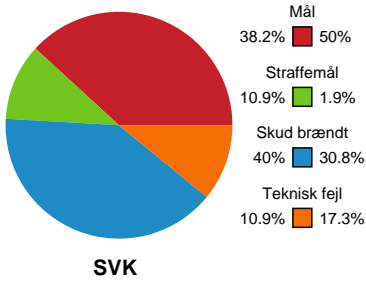

Fordeling af mål og skud

Silkeborg-Voel KFUM - Ikast Håndbold - 27-27 (13-15)

Intet billede angivet

391547 / 30.03.2022, 18.30 / JYSK Arena A / Bambusa Kvindeligaen - Slutspil Pulje 2

Angrebet sluttede med:

Skuddene endte med:

Teknisk fejl

2 min

Assist

Målforskel i løbet af kampen

Shotplot for Første halvleg

Silkeborg-Voel KFUM - Ikast Håndbold - 27-27 (13-15)

391547 / 30.03.2022, 18.30 / JYSK Arena A / Bambusa Kvindeligaen - Slutspil Pulje 2