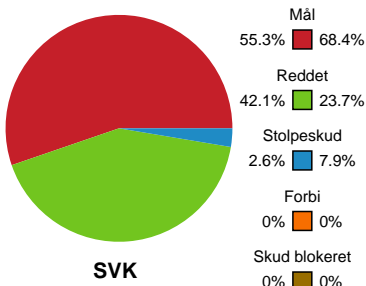

Fordeling af mål og skud

Silkeborg-Voel KFUM - Ikast Håndbold - 27-27 (13-15)

Intet billede angivet

391547 / 30.03.2022, 18.30 / JYSK Arena A / Bambusa Kvindeligaen - Slutspil Pulje 2

Angrebet sluttede med:

Skuddene endte med:

Teknisk fejl

2 min

Assist

Målforskel i løbet af kampen

Shotplot for Første halvleg

Silkeborg-Voel KFUM - Ikast Håndbold - 27-27 (13-15)

391547 / 30.03.2022, 18.30 / JYSK Arena A / Bambusa Kvindeligaen - Slutspil Pulje 2