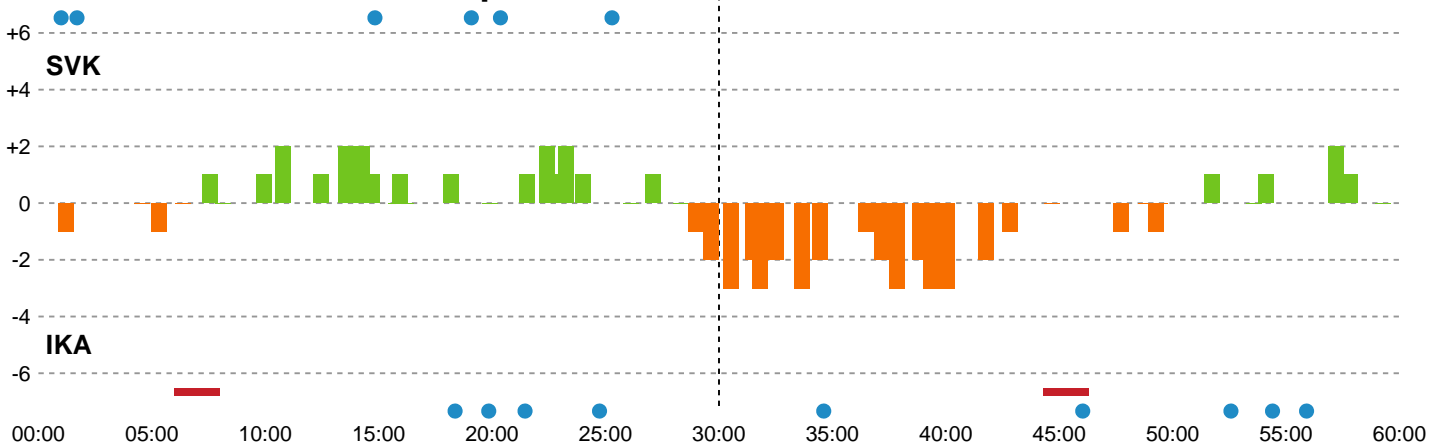

Fordeling af mål og skud

Silkeborg-Voel KFUM - Ikast Håndbold - 27-27 (13-15)

Intet billede angivet

391547 / 30.03.2022, 18.30 / JYSK Arena A / Bambusa Kvindeligaen - Slutspil Pulje 2

Angrebet sluttede med:

Skuddene endte med:

Teknisk fejl

2 min

Assist

Målforskel i løbet af kampen

Shotplot for Første halvleg

Silkeborg-Voel KFUM - Ikast Håndbold - 27-27 (13-15)

391547 / 30.03.2022, 18.30 / JYSK Arena A / Bambusa Kvindeligaen - Slutspil Pulje 2