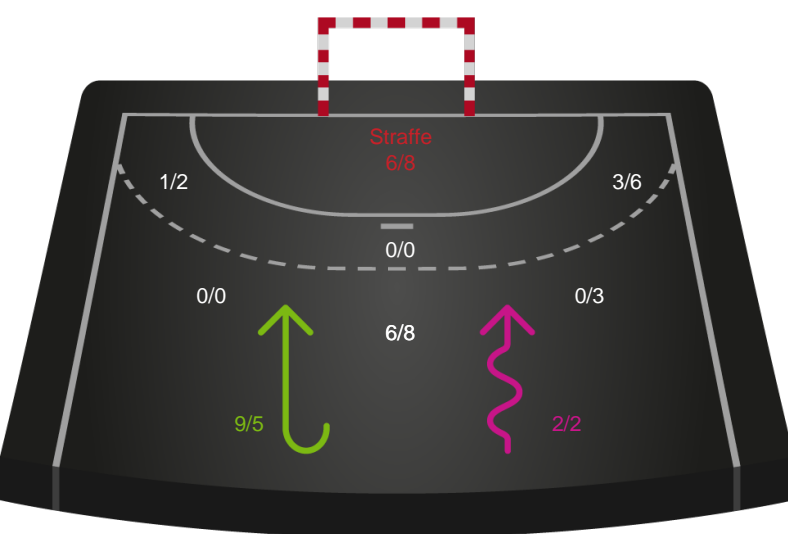

Silkeborg-Voel KFUM

Skuddiagram