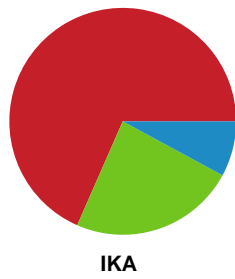

Skuddene endte med: