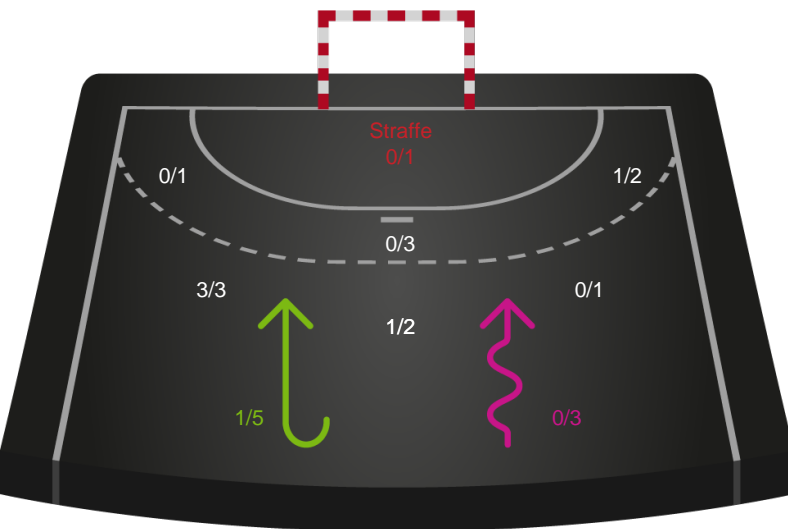

Shotplot for Første halvleg

Silkeborg-Voel KFUM - Ikast Håndbold - 27-27 (13-15)

391547 / 30.03.2022, 18.30 / JYSK Arena A / Bambusa Kvindeligaen - Slutspil Pulje 2

Intet billede angivet

Silkeborg-Voel KFUM

Redningsdiagram