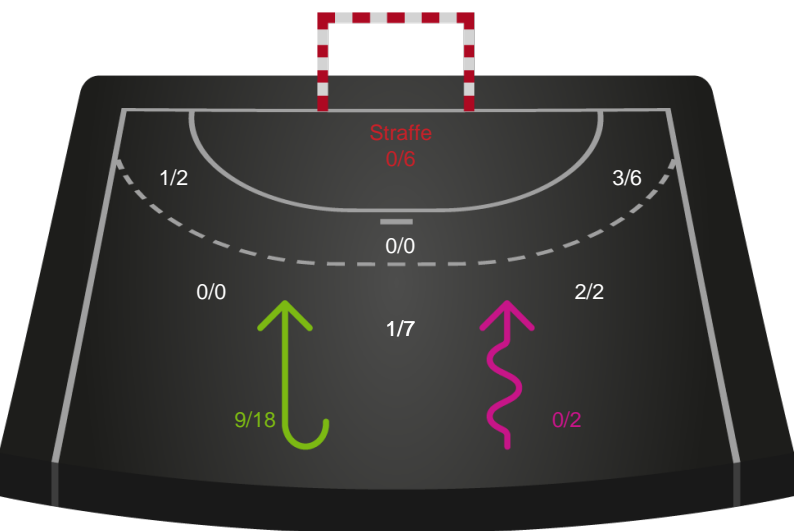

Ikast Håndbold

Redningsdiagram