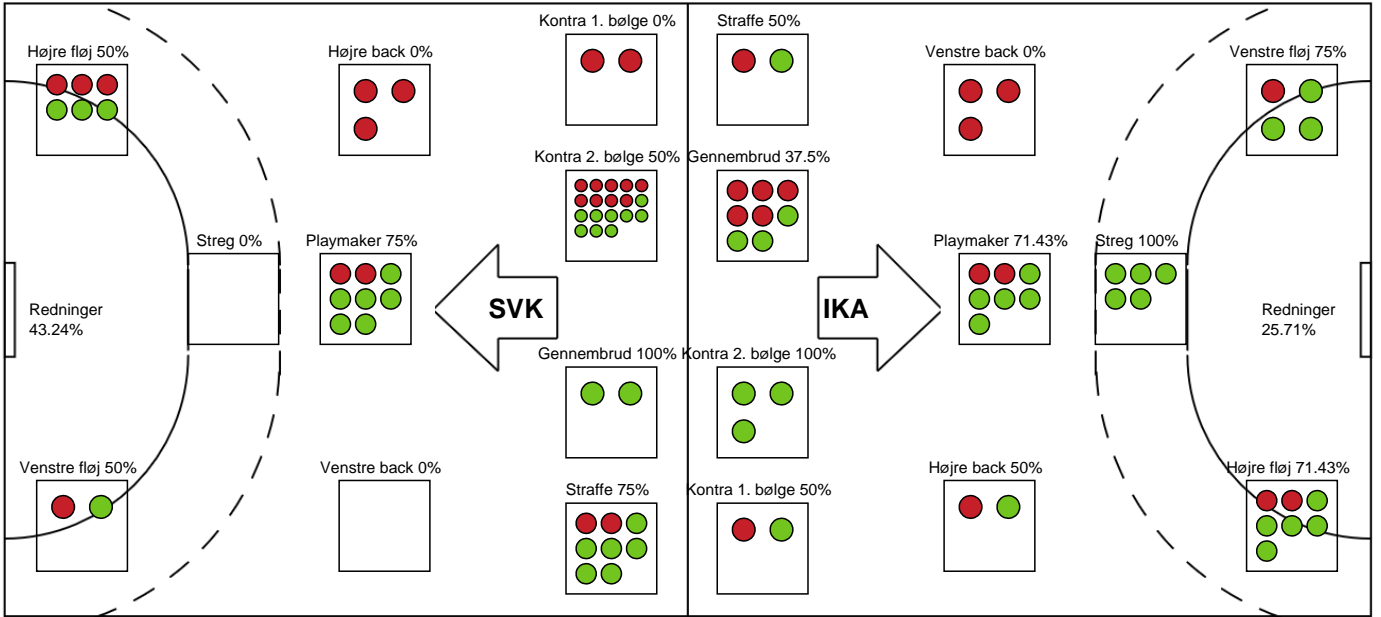

SPILLERSTATISTIK

Silkeborg-Voel KFUM - Ikast Håndbold - 27-27 (13-15)

391547 / 30.03.2022, 18.30 / JYSK Arena A / Bambusa Kvindeligaen - Slutspil Pulje 2

Intet billede angivet

Ikast Håndbold

Målmænd

Nr	Navn	Redn/Skud	Straffe-Redn/skud	Total Redn/Skud	Mål imod	Skud forbi	Skud stolpe	Assist	Mål	Bold erob.	Fejl aflv.	Regelbrud	2 min udvis.	MEP
12	Mathilde RØMER	0/0 0%	0/1 0%	0/1 0%	1	0	0	0	0	0	0	0	0	-0.11
16	Sabine ENGLERT	16/37 43.24%	0/5 0%	16/42 38.1%	26	1	1	0	0	0	0	0	0	3.1

Markspillere

Nr	Navn	Mål/Skud	Straffe-mål/skud	Total Mål/Skud	Assist	Tilkendt straffe	Forårsagede straffe	Rødt kort	Tabt bold	Bold erob.	Fejl aflv.	Regelbrud	2min udvis.	MEP
4	Julie SCAGLIONE	1/1 100%	0/0 0%	1/1 100%	1	0	0	0	0	0	0	0	0	1
5	Vilde Ingeborg JOHANSEN	2/2 100%	0/0 0%	2/2 100%	0	0	1	0	0	0	0	0	0	1.5
6	Cecilie BRANDT	0/0 0%	0/0 0%	0/0 0%	0	0	0	0	0	0	0	0	0	0
9	Tyra AXNÉR	0/0 0%	0/0 0%	0/0 0%	0	0	0	0	0	0	0	0	0	0
10	Naja NISSEN	0/0 0%	0/0 0%	0/0 0%	0	0	0	0	0	0	0	0	0	0
11	Sarah IVERSEN	3/3 100%	0/0 0%	3/3 100%	0	0	0	0	0	0	0	0	0	2.35
14	Emma LINDQVIST	1/2 50%	0/0 0%	1/2 50%	3	2	3	0	0	0	0	0	1	1.21
15	Emma FRIIS	5/6 83.33%	1/2 50%	6/8 75%	0	0	0	0	0	0	0	0	0	3.47
17	Simone PETERSEN	6/10 60%	0/0 0%	6/10 60%	7	0	2	0	0	0	2	1	0	3.9
19	Alberte EBLER	2/3 66.67%	0/0 0%	2/3 66.67%	1	0	1	0	0	0	0	0	1	1.17
21	Ingvild BAKKERUD	1/6 16.67%	0/0 0%	1/6 16.67%	1	0	0	0	1	0	2	1	0	-1.7
22	Olivia SIMONSEN	0/0 0%	0/0 0%	0/0 0%	0	0	0	0	0	0	0	0	0	0
48	Sonja FREY	0/0 0%	0/0 0%	0/0 0%	1	0	0	0	1	0	1	0	0	-0.45
77	Line HOUGAARD	5/8 62.5%	0/0 0%	5/8 62.5%	0	0	1	0	0	0	0	0	0	2.59

Fordeling af mål og skud

Silkeborg-Voel KFUM - Ikast Håndbold - 27-27 (13-15)

Intet billede angivet

391547 / 30.03.2022, 18.30 / JYSK Arena A / Bambusa Kvindeligaen - Slutspil Pulje 2

Angrebet sluttede med: