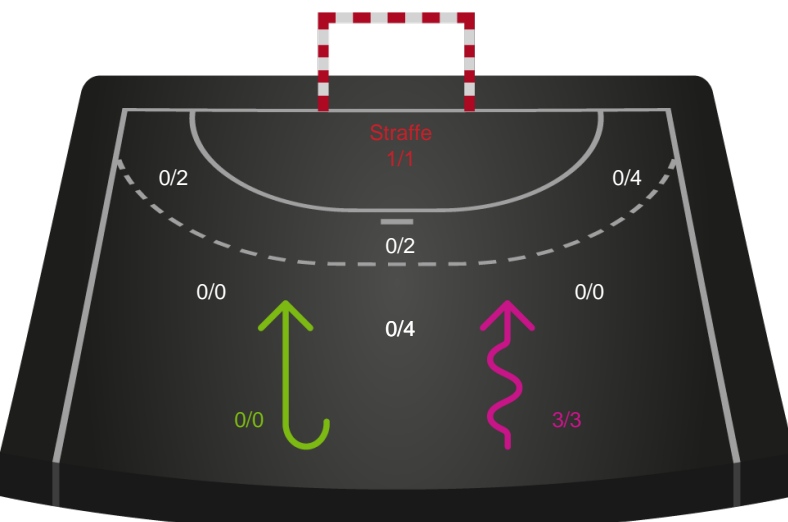

Shotplot for Anden halvleg

Silkeborg-Voel KFUM - Ikast Håndbold - 27-27 (13-15)

391547 / 30.03.2022, 18.30 / JYSK Arena A / Bambusa Kvindeligaen - Slutspil Pulje 2

Intet billede angivet

Silkeborg-Voel KFUM

Redningsdiagram