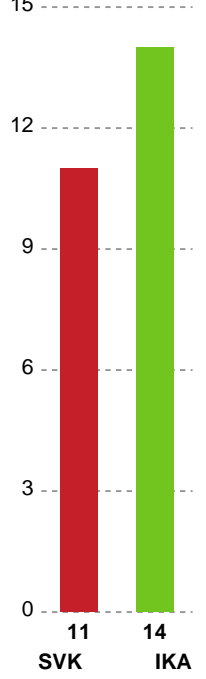

Fordeling af mål og skud

Silkeborg-Voel KFUM - Ikast Håndbold - 27-27 (13-15)

Intet billede angivet

391547 / 30.03.2022, 18.30 / JYSK Arena A / Bambusa Kvindeligaen - Slutspil Pulje 2

Angrebet sluttede med:

Skuddene endte med:

Teknisk fejl

2 min

Assist

Målforskel i løbet af kampen

Shotplot for Første halvleg

Silkeborg-Voel KFUM - Ikast Håndbold - 27-27 (13-15)

391547 / 30.03.2022, 18.30 / JYSK Arena A / Bambusa Kvindeligaen - Slutspil Pulje 2

Intet billede angivet

Silkeborg-Voel KFUM

Redningsdiagram

Kontra

Gennembrud

Ikast Håndbold

Redningsdiagram

Kontra