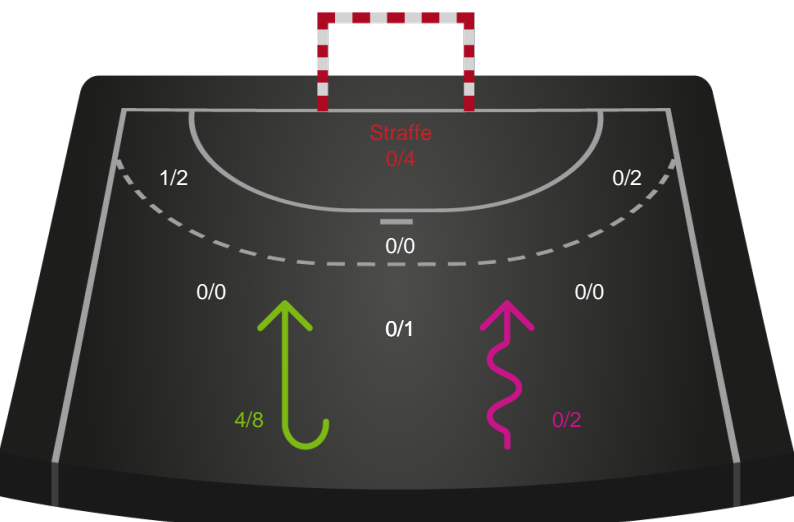

Ikast Håndbold

Redningsdiagram