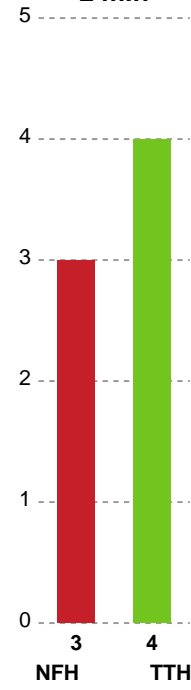

Intet billede angivet

TTH Holstebro Damer

Målmænd

Nr	Navn	Redn/Skud	Straffe-Redn/skud	Total Redn/Skud	Mål imod	Skud forbi	Skud stolpe	Assist	Mål	Bold erob.	Fejl aflv.	Regelbrud	2 min udvis.	MEP
1	Sara KECECI	0/0 0%	0/0 0%	0/0 0%	0	0	0	0	0	0	0	0	0	0
16	Louise EGESTORP	12/36 33.33%	2/3 66.67%	14/39 35.9%	25	0	0	0	0	0	0	0	0	2.43

Markspillere

Nr	Navn	Mål/Skud	Straffe-mål/skud	Total Mål/Skud	Assist	Tilkendt straffe	Forårsagede straffe	Rødt kort	Tabt bold	Bold erob.	Fejl aflv.	Regelbrud	2min udvis.	MEP
4	Lærke CHRISTENSEN	5/8 62.5%	0/0 0%	5/8 62.5%	2	0	0	0	1	2	1	0	0	3.55
8	Mathilde NEESGAARD	4/7 57.14%	0/0 0%	4/7 57.14%	1	0	0	0	0	0	0	0	0	2.6
10	Inger SMITS	1/3 33.33%	0/0 0%	1/3 33.33%	2	1	1	0	1	0	3	0	1	-0.51
11	Siw AABECH	0/0 0%	0/0 0%	0/0 0%	0	0	0	0	0	0	0	0	0	0
15	Lynn KNIPPENBORG	0/0 0%	0/0 0%	0/0 0%	0	0	0	0	1	0	0	0	0	-0.35
17	Emilie Bastrup BERTELSEN	1/1 100%	0/0 0%	1/1 100%	0	0	0	0	0	1	0	0	0	1.05
18	Laura JENSEN	2/2 100%	0/0 0%	2/2 100%	0	0	0	0	0	0	0	0	0	1.5
20	Caroline SVARRE	1/1 100%	0/0 0%	1/1 100%	0	0	2	0	0	0	0	1	1	-0.18
22	Sarah STOUGAARD	2/2 100%	3/3 100%	5/5 100%	0	1	0	0	0	0	0	0	0	3.27
23	Sofie Brems ØSTERGAARD	1/1 100%	0/0 0%	1/1 100%	0	0	0	0	1	0	0	0	0	0.4
28	Hanne NIELSEN	0/1 0%	0/0 0%	0/1 0%	0	0	0	0	0	0	0	0	1	-0.53
29	Kaja Kamp NIELSEN	3/7 42.86%	0/0 0%	3/7 42.86%	1	1	0	0	0	1	0	0	0	1.77
72	Line Toftgaard FRANDBEN	2/3 66.67%	0/0 0%	2/3 66.67%	2	0	0	0	0	0	0	0	0	1.65
95	Ilda KEPIC	0/3 0%	0/0 0%	0/3 0%	0	0	0	0	0	0	1	0	1	-1.13

Fordeling af mål og skud

Nykøbing F. Håndboldklub - TTH Holstebro Damer - 27-25 (11-14)

Intet billede angivet

791832 / 22.04.2019, 16.00 / Power Arena, Nykøbing F. / HTH Ligaen - Slutspil Pulje 1

Angrebet sluttede med:

Skuddene endte med:

Teknisk fejl

2 min

Assist

Målforskel i løbet af kampen

Shotplot for Første halvleg

Nykøbing F. Håndboldklub - TTH Holstebro Damer - 27-25 (11-14)

791832 / 22.04.2019, 16.00 / Power Arena, Nykøbing F. / HTH Ligaen - Slutspil Pulje 1