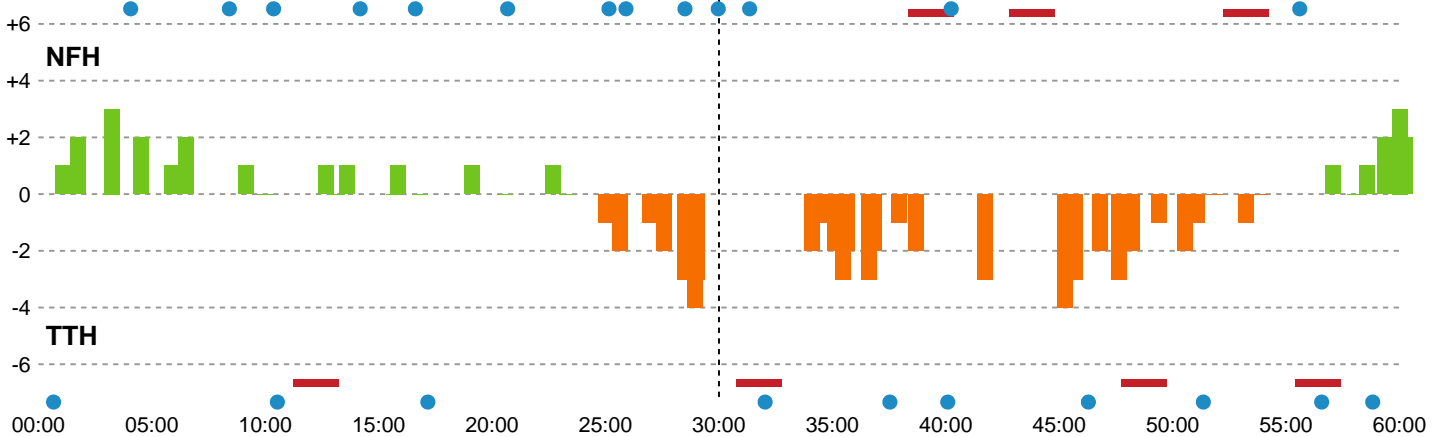

Fordeling af mål og skud

Nykøbing F. Håndboldklub - TTH Holstebro Damer - 27-25 (11-14)

Intet billede angivet

791832 / 22.04.2019, 16.00 / Power Arena, Nykøbing F. / HTH Ligaen - Slutspil Pulje 1

Angrebet sluttede med:

Skuddene endte med:

Teknisk fejl

2 min

Assist

Målforskel i løbet af kampen

Shotplot for Første halvleg

Nykøbing F. Håndboldklub - TTH Holstebro Damer - 27-25 (11-14)

791832 / 22.04.2019, 16.00 / Power Arena, Nykøbing F. / HTH Ligaen - Slutspil Pulje 1