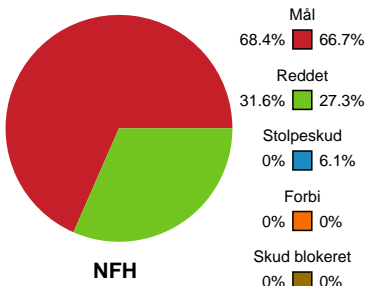

Fordeling af mål og skud

Nykøbing F. Håndboldklub - TTH Holstebro Damer - 27-25 (11-14)

Intet billede angivet

791832 / 22.04.2019, 16.00 / Power Arena, Nykøbing F. / HTH Ligaen - Slutspil Pulje 1

Angrebet sluttede med:

Skuddene endte med:

Teknisk fejl

2 min

Assist

Målforskel i løbet af kampen

Shotplot for Første halvleg

Nykøbing F. Håndboldklub - TTH Holstebro Damer - 27-25 (11-14)

791832 / 22.04.2019, 16.00 / Power Arena, Nykøbing F. / HTH Ligaen - Slutspil Pulje 1