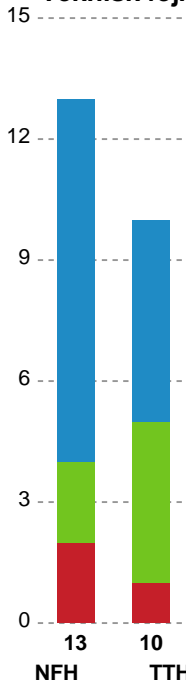

Intet billede angivet

TTH Holstebro Damer

Målmænd

Nr	Navn	Redn/Skud	Straffe-Redn/skud	Total Redn/Skud	Mål imod	Skud forbi	Skud stolpe	Assist	Mål	Bold erob.	Fejl aflv.	Regelbrud	2 min udvis.	MEP
1	Sara KECECI	0/0 0%	0/0 0%	0/0 0%	0	0	0	0	0	0	0	0	0	0
16	Louise EGESTORP	12/36 33.33%	2/3 66.67%	14/39 35.9%	25	0	0	0	0	0	0	0	0	2.43

Markspillere

Nr	Navn	Mål/Skud	Straffe-mål/skud	Total Mål/Skud	Assist	Tilkendt straffe	Forårsagede straffe	Rødt kort	Tabt bold	Bold erob.	Fejl aflv.	Regelbrud	2min udvis.	MEP
4	Lærke CHRISTENSEN	5/8 62.5%	0/0 0%	5/8 62.5%	2	0	0	0	1	2	1	0	0	3.55
8	Mathilde NEESGAARD	4/7 57.14%	0/0 0%	4/7 57.14%	1	0	0	0	0	0	0	0	0	2.6
10	Inger SMITS	1/3 33.33%	0/0 0%	1/3 33.33%	2	1	1	0	1	0	3	0	1	-0.51
11	Siw AABECH	0/0 0%	0/0 0%	0/0 0%	0	0	0	0	0	0	0	0	0	0
15	Lynn KNIPPENBORG	0/0 0%	0/0 0%	0/0 0%	0	0	0	0	1	0	0	0	0	-0.35
17	Emilie Bastrup BERTELSEN	1/1 100%	0/0 0%	1/1 100%	0	0	0	0	0	1	0	0	0	1.05
18	Laura JENSEN	2/2 100%	0/0 0%	2/2 100%	0	0	0	0	0	0	0	0	0	1.5
20	Caroline SVARRE	1/1 100%	0/0 0%	1/1 100%	0	0	2	0	0	0	0	1	1	-0.18
22	Sarah STOUGAARD	2/2 100%	3/3 100%	5/5 100%	0	1	0	0	0	0	0	0	0	3.27
23	Sofie Brems ØSTERGAARD	1/1 100%	0/0 0%	1/1 100%	0	0	0	0	1	0	0	0	0	0.4
28	Hanne NIELSEN	0/1 0%	0/0 0%	0/1 0%	0	0	0	0	0	0	0	0	1	-0.53
29	Kaja Kamp NIELSEN	3/7 42.86%	0/0 0%	3/7 42.86%	1	1	0	0	0	1	0	0	0	1.77
72	Line Toftgaard FRANDBEN	2/3 66.67%	0/0 0%	2/3 66.67%	2	0	0	0	0	0	0	0	0	1.65
95	Ilda KEPIC	0/3 0%	0/0 0%	0/3 0%	0	0	0	0	0	0	1	0	1	-1.13

Fordeling af mål og skud

Nykøbing F. Håndboldklub - TTH Holstebro Damer - 27-25 (11-14)

Intet billede angivet

791832 / 22.04.2019, 16.00 / Power Arena, Nykøbing F. / HTH Ligaen - Slutspil Pulje 1

Angrebet sluttede med:

Skuddene endte med:

Teknisk fejl

2 min

Assist

Målforskel i løbet af kampen

Shotplot for Første halvleg

Nykøbing F. Håndboldklub - TTH Holstebro Damer - 27-25 (11-14)

791832 / 22.04.2019, 16.00 / Power Arena, Nykøbing F. / HTH Ligaen - Slutspil Pulje 1