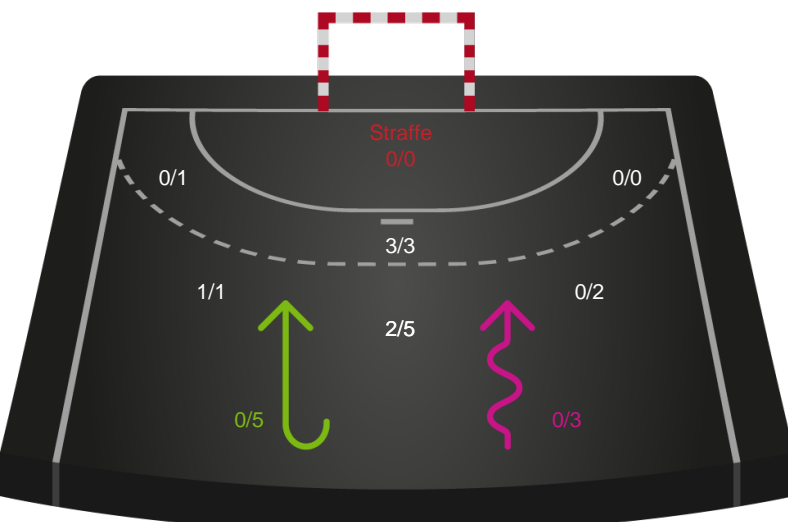

Shotplot for Første halvleg

Nykøbing F. Håndboldklub - TTH Holstebro Damer - 27-25 (11-14)

791832 / 22.04.2019, 16.00 / Power Arena, Nykøbing F. / HTH Ligaen - Slutspil Pulje 1

Intet billede angivet

Nykøbing F. Håndboldklub

Redningsdiagram