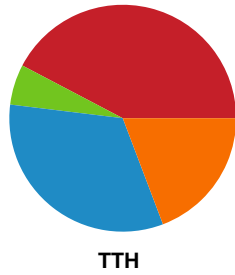

Fordeling af mål og skud

Nykøbing F. Håndboldklub - TTH Holstebro Damer - 27-25 (11-14)

Intet billede angivet

791832 / 22.04.2019, 16.00 / Power Arena, Nykøbing F. / HTH Ligaen - Slutspil Pulje 1

Angrebet sluttede med: