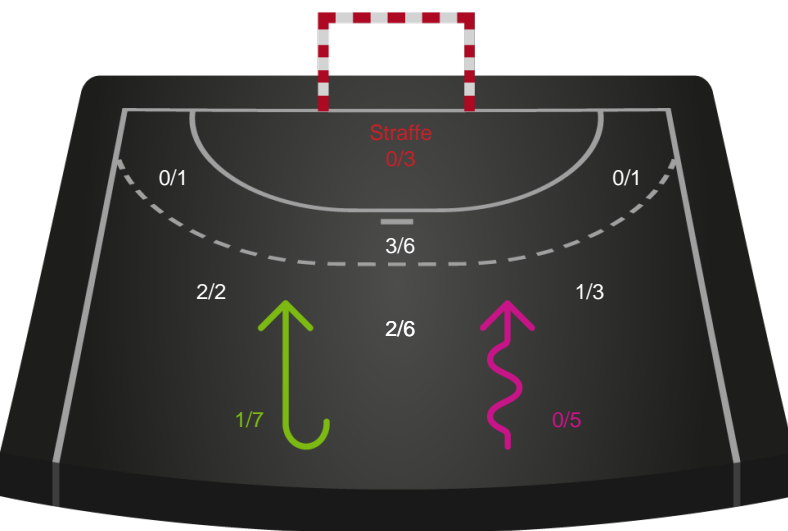

Shotplot for Total

Nykøbing F. Håndboldklub - TTH Holstebro Damer - 27-25 (11-14)

Intet billede angivet

791832 / 22.04.2019, 16.00 / Power Arena, Nykøbing F. / HTH Ligaen - Slutspil Pulje 1

Nykøbing F. Håndboldklub

Redningsdiagram