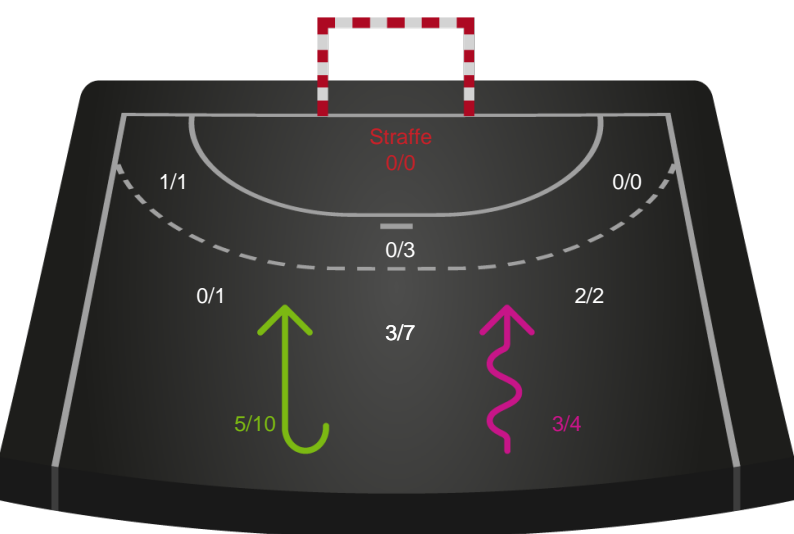

TTH Holstebro Damer

Skuddiagram