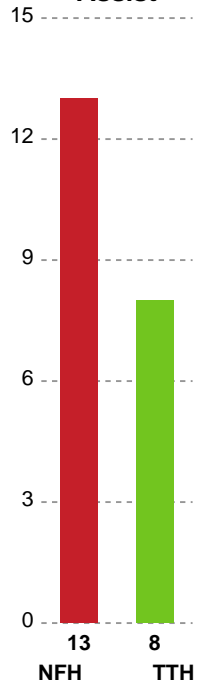

Fordeling af mål og skud

Nykøbing F. Håndboldklub - TTH Holstebro Damer - 27-25 (11-14)

Intet billede angivet

791832 / 22.04.2019, 16.00 / Power Arena, Nykøbing F. / HTH Ligaen - Slutspil Pulje 1

Angrebet sluttede med:

Skuddene endte med:

Teknisk fejl

2 min

Assist

Målforskel i løbet af kampen

Shotplot for Første halvleg

Nykøbing F. Håndboldklub - TTH Holstebro Damer - 27-25 (11-14)

791832 / 22.04.2019, 16.00 / Power Arena, Nykøbing F. / HTH Ligaen - Slutspil Pulje 1

Intet billede angivet

Nykøbing F. Håndboldklub

Redningsdiagram

Kontra

Gennembrud

TTH Holstebro Damer

Redningsdiagram

Kontra