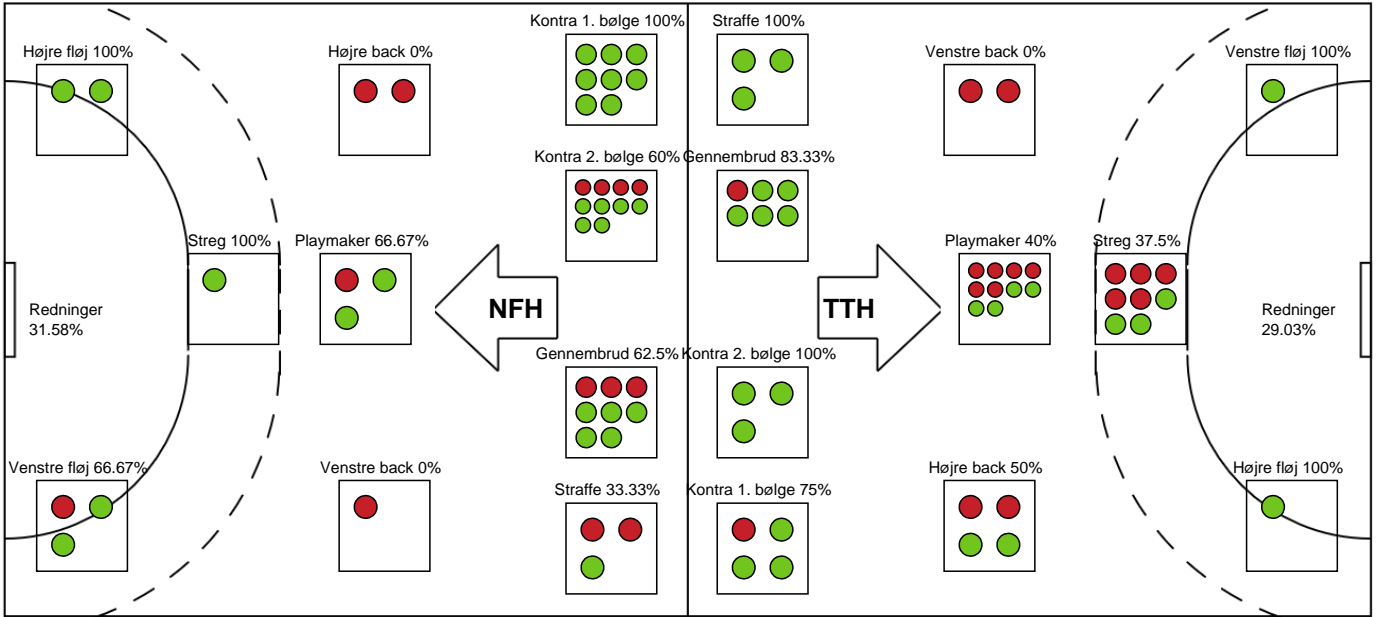

Intet billede angivet

TTH Holstebro Damer

Målmænd

Nr	Navn	Redn/Skud	Straffe-Redn/skud	Total Redn/Skud	Mål imod	Skud forbi	Skud stolpe	Assist	Mål	Bold erob.	Fejl aflv.	Regelbrud	2 min udvis.	MEP
1	Sara KECECI	0/0 0%	0/0 0%	0/0 0%	0	0	0	0	0	0	0	0	0	0
16	Louise EGESTORP	12/36 33.33%	2/3 66.67%	14/39 35.9%	25	0	0	0	0	0	0	0	0	2.43

Markspillere

Nr	Navn	Mål/Skud	Straffe-mål/skud	Total Mål/Skud	Assist	Tilkendt straffe	Forårsagede straffe	Rødt kort	Tabt bold	Bold erob.	Fejl aflv.	Regelbrud	2min udvis.	MEP
4	Lærke CHRISTENSEN	5/8 62.5%	0/0 0%	5/8 62.5%	2	0	0	0	1	2	1	0	0	3.55
8	Mathilde NEESGAARD	4/7 57.14%	0/0 0%	4/7 57.14%	1	0	0	0	0	0	0	0	0	2.6
10	Inger SMITS	1/3 33.33%	0/0 0%	1/3 33.33%	2	1	1	0	1	0	3	0	1	-0.51
11	Siw AABECH	0/0 0%	0/0 0%	0/0 0%	0	0	0	0	0	0	0	0	0	0
15	Lynn KNIPPENBORG	0/0 0%	0/0 0%	0/0 0%	0	0	0	0	1	0	0	0	0	-0.35
17	Emilie Bastrup BERTELSEN	1/1 100%	0/0 0%	1/1 100%	0	0	0	0	0	1	0	0	0	1.05
18	Laura JENSEN	2/2 100%	0/0 0%	2/2 100%	0	0	0	0	0	0	0	0	0	1.5
20	Caroline SVARRE	1/1 100%	0/0 0%	1/1 100%	0	0	2	0	0	0	0	1	1	-0.18
22	Sarah STOUGAARD	2/2 100%	3/3 100%	5/5 100%	0	1	0	0	0	0	0	0	0	3.27
23	Sofie Brems ØSTERGAARD	1/1 100%	0/0 0%	1/1 100%	0	0	0	0	1	0	0	0	0	0.4
28	Hanne NIELSEN	0/1 0%	0/0 0%	0/1 0%	0	0	0	0	0	0	0	0	1	-0.53
29	Kaja Kamp NIELSEN	3/7 42.86%	0/0 0%	3/7 42.86%	1	1	0	0	0	1	0	0	0	1.77
72	Line Toftgaard FRANDBEN	2/3 66.67%	0/0 0%	2/3 66.67%	2	0	0	0	0	0	0	0	0	1.65
95	Ilda KEPIC	0/3 0%	0/0 0%	0/3 0%	0	0	0	0	0	0	1	0	1	-1.13

Fordeling af mål og skud

Nykøbing F. Håndboldklub - TTH Holstebro Damer - 27-25 (11-14)

Intet billede angivet

791832 / 22.04.2019, 16.00 / Power Arena, Nykøbing F. / HTH Ligaen - Slutspil Pulje 1

Angrebet sluttede med:

Skuddene endte med:

Teknisk fejl

2 min

Assist

Målforskel i løbet af kampen

Shotplot for Første halvleg

Nykøbing F. Håndboldklub - TTH Holstebro Damer - 27-25 (11-14)

791832 / 22.04.2019, 16.00 / Power Arena, Nykøbing F. / HTH Ligaen - Slutspil Pulje 1