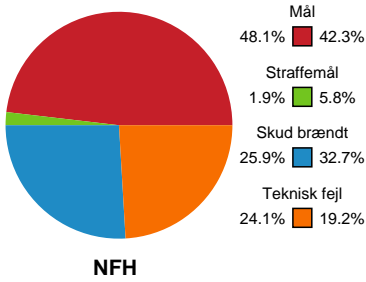

Fordeling af mål og skud

Nykøbing F. Håndboldklub - TTH Holstebro Damer - 27-25 (11-14)

Intet billede angivet

791832 / 22.04.2019, 16.00 / Power Arena, Nykøbing F. / HTH Ligaen - Slutspil Pulje 1

Angrebet sluttede med:

Skuddene endte med:

Teknisk fejl

2 min

Assist

Målforskel i løbet af kampen

Shotplot for Første halvleg

Nykøbing F. Håndboldklub - TTH Holstebro Damer - 27-25 (11-14)

791832 / 22.04.2019, 16.00 / Power Arena, Nykøbing F. / HTH Ligaen - Slutspil Pulje 1