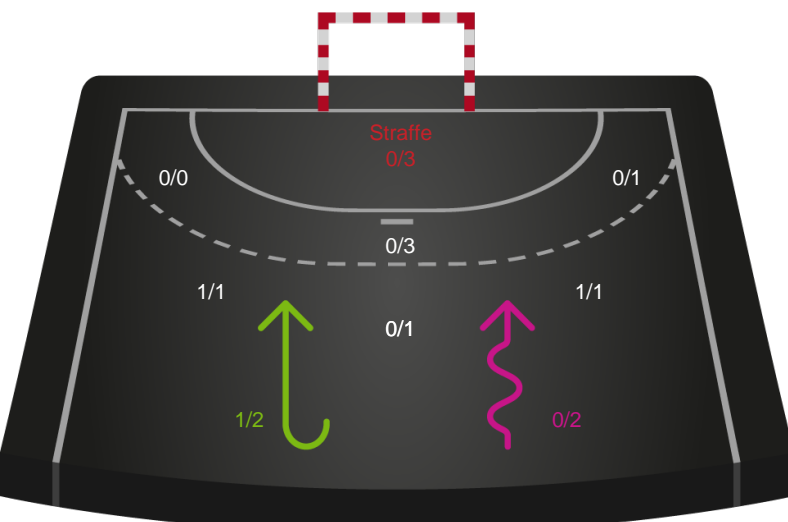

Shotplot for Anden halvleg

Nykøbing F. Håndboldklub - TTH Holstebro Damer - 27-25 (11-14)

791832 / 22.04.2019, 16.00 / Power Arena, Nykøbing F. / HTH Ligaen - Slutspil Pulje 1

Intet billede angivet

Nykøbing F. Håndboldklub

Redningsdiagram