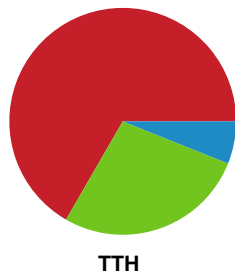

Skuddene endte med: