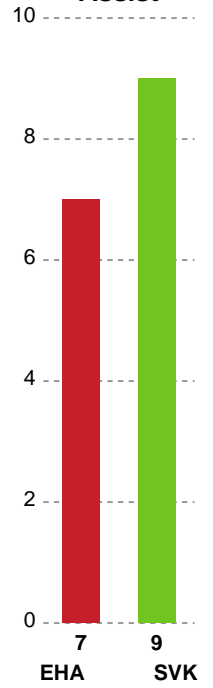

Fordeling af mål og skud

EH Aalborg - Silkeborg-Voel KFUM - 21-24 (11-11)

679442 / 13.03.2019, 19.30 / Nr.Sundby Idr-Ctr, Hal 1 / HTH Ligaen - Grundspil

Intet billede angivet

Angrebet sluttede med:

Skuddene endte med:

Teknisk fejl

2 min

Assist

Målforskel i løbet af kampen

Shotplot for Første halvleg

EH Aalborg - Silkeborg-Voel KFUM - 21-24 (11-11)

679442 / 13.03.2019, 19.30 / Nr.Sundby Idr-Ctr, Hal 1 / HTH Ligaen - Grundspil