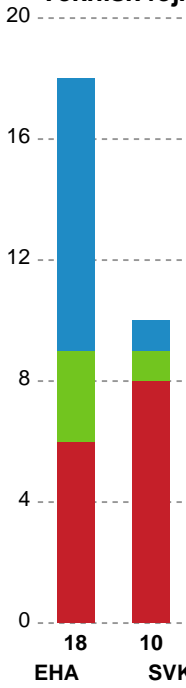

Fordeling af mål og skud

EH Aalborg - Silkeborg-Voel KFUM - 21-24 (11-11)

679442 / 13.03.2019, 19.30 / Nr.Sundby Idr-Ctr, Hal 1 / HTH Ligaen - Grundspil

Intet billede angivet

Angrebet sluttede med:

Skuddene endte med:

Teknisk fejl

2 min

Assist

Målforskel i løbet af kampen

Shotplot for Første halvleg

EH Aalborg - Silkeborg-Voel KFUM - 21-24 (11-11)

679442 / 13.03.2019, 19.30 / Nr.Sundby Idr-Ctr, Hal 1 / HTH Ligaen - Grundspil