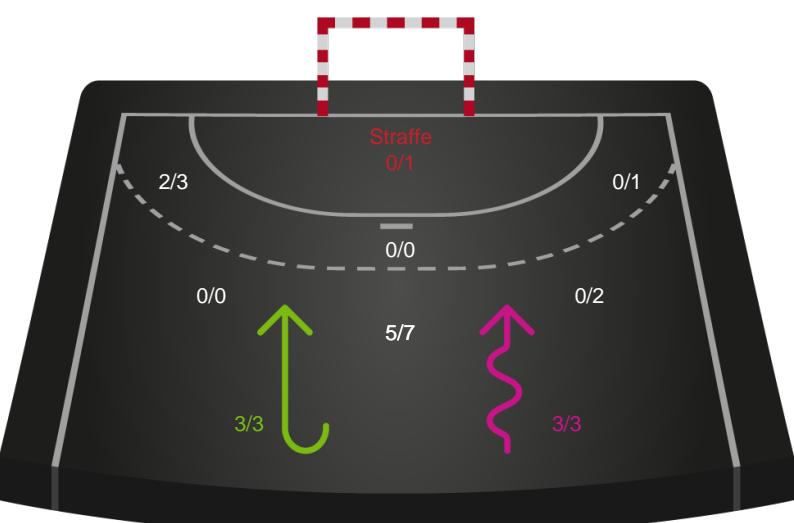

Kontra

Gennembrud

Silkeborg-Voel KFUM

Skuddiagram

Kontra

Gennembrud

Shotplot for Total

EH Aalborg - Silkeborg-Voel KFUM - 21-24 (11-11)