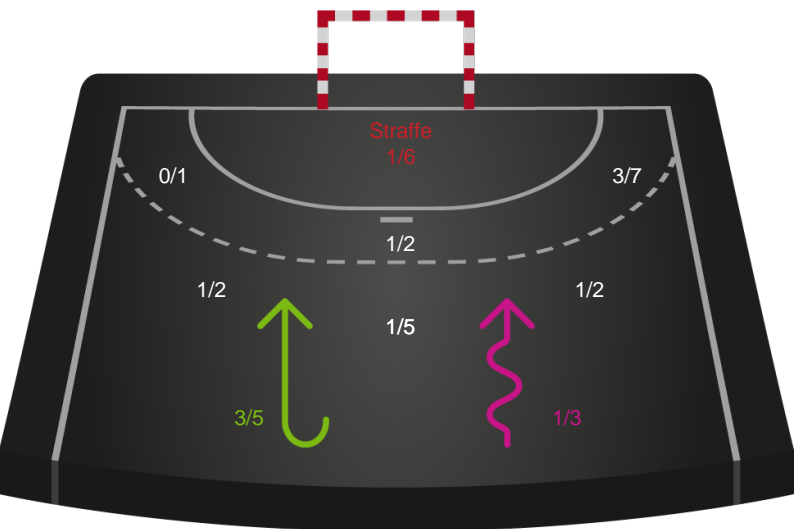

679442 / 13.03.2019, 19.30 / Nr.Sundby Idr-Ctr, Hal 1 / HTH Ligaen - Grundspil

Intet billede angivet

EH Aalborg

Redningsdiagram

Kontra

Gennembrud

Silkeborg-Voel KFUM

Redningsdiagram