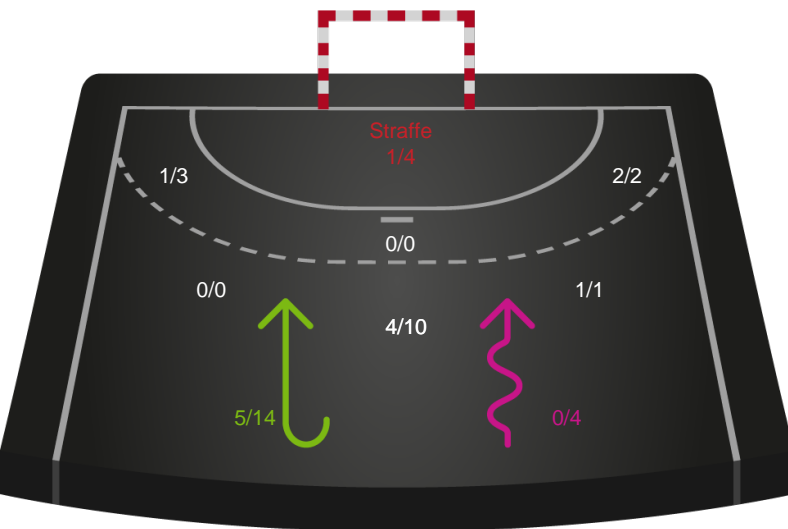

Shotplot for Total

EH Aalborg - Silkeborg-Voel KFUM - 21-24 (11-11)

679442 / 13.03.2019, 19.30 / Nr.Sundby Idr-Ctr, Hal 1 / HTH Ligaen - Grundspil

Intet billede angivet

EH Aalborg

Redningsdiagram