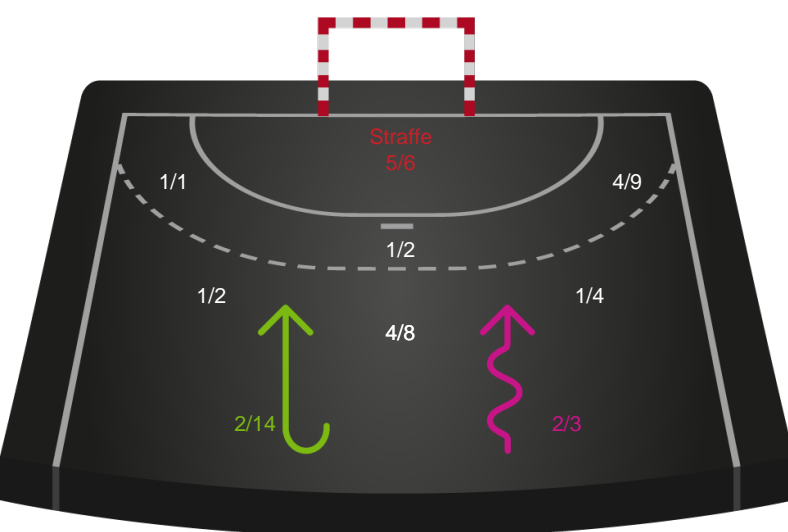

EH Aalborg

Skuddiagram