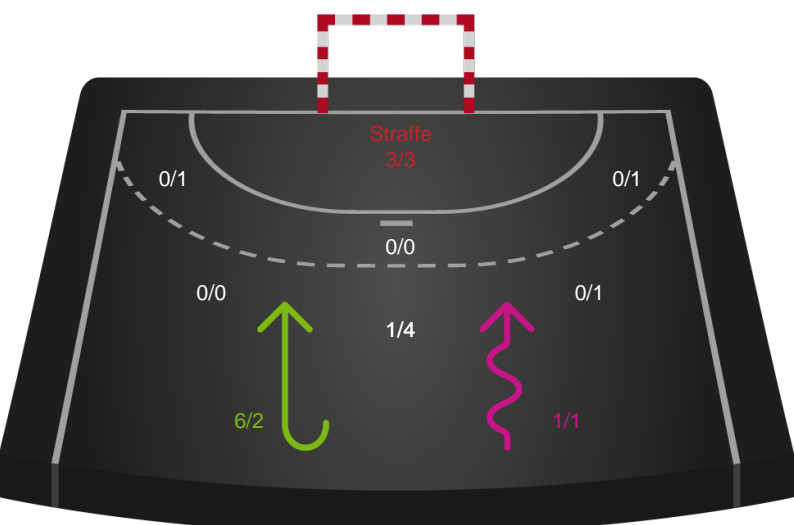

Silkeborg-Voel KFUM

Skuddiagram