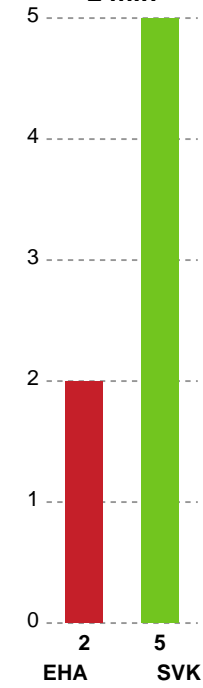

Fordeling af mål og skud

EH Aalborg - Silkeborg-Voel KFUM - 21-24 (11-11)

679442 / 13.03.2019, 19.30 / Nr.Sundby Idr-Ctr, Hal 1 / HTH Ligaen - Grundspil

Intet billede angivet

Angrebet sluttede med:

Skuddene endte med:

Teknisk fejl

2 min

Assist

Målforskel i løbet af kampen

Shotplot for Første halvleg

EH Aalborg - Silkeborg-Voel KFUM - 21-24 (11-11)

679442 / 13.03.2019, 19.30 / Nr.Sundby Idr-Ctr, Hal 1 / HTH Ligaen - Grundspil