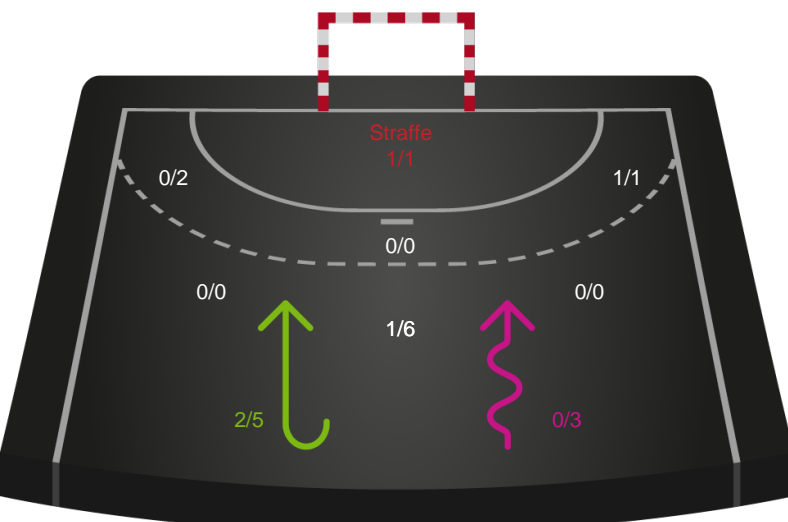

Gennembrud

Shotplot for Anden halvleg

EH Aalborg - Silkeborg-Voel KFUM - 21-24 (11-11)

679442 / 13.03.2019, 19.30 / Nr.Sundby Idr-Ctr, Hal 1 / HTH Ligaen - Grundspil

Intet billede angivet

EH Aalborg

Redningsdiagram