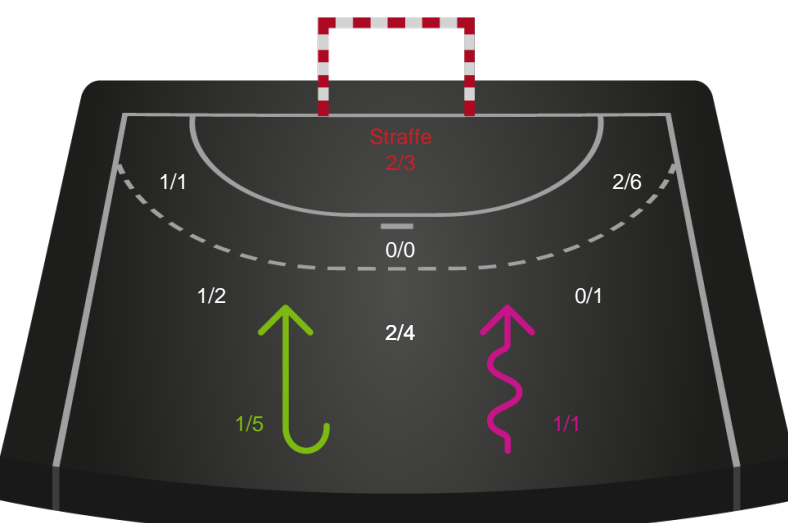

Kontra

Gennembrud

Silkeborg-Voel KFUM

Skuddiagram

Kontra

Gennembrud

Shotplot for Total

EH Aalborg - Silkeborg-Voel KFUM - 21-24 (11-11)