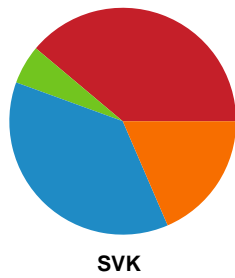

Fordeling af mål og skud

EH Aalborg - Silkeborg-Voel KFUM - 21-24 (11-11)

679442 / 13.03.2019, 19.30 / Nr.Sundby Idr-Ctr, Hal 1 / HTH Ligaen - Grundspil

Intet billede angivet

Angrebet sluttede med:

Skuddene endte med: