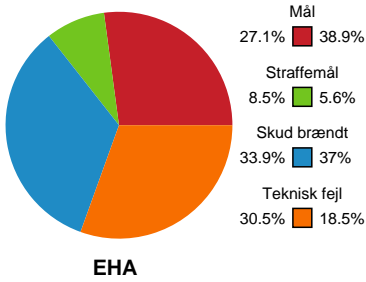

Fordeling af mål og skud

EH Aalborg - Silkeborg-Voel KFUM - 21-24 (11-11)

679442 / 13.03.2019, 19.30 / Nr.Sundby Idr-Ctr, Hal 1 / HTH Ligaen - Grundspil

Intet billede angivet

Angrebet sluttede med:

Skuddene endte med: