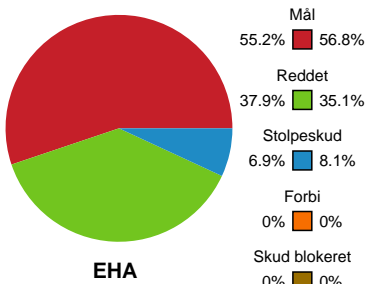

Fordeling af mål og skud

EH Aalborg - Silkeborg-Voel KFUM - 21-24 (11-11)

679442 / 13.03.2019, 19.30 / Nr.Sundby Idr-Ctr, Hal 1 / HTH Ligaen - Grundspil

Intet billede angivet

Angrebet sluttede med:

Skuddene endte med:

Teknisk fejl

2 min

Assist

Målforskel i løbet af kampen

Shotplot for Første halvleg

EH Aalborg - Silkeborg-Voel KFUM - 21-24 (11-11)

679442 / 13.03.2019, 19.30 / Nr.Sundby Idr-Ctr, Hal 1 / HTH Ligaen - Grundspil