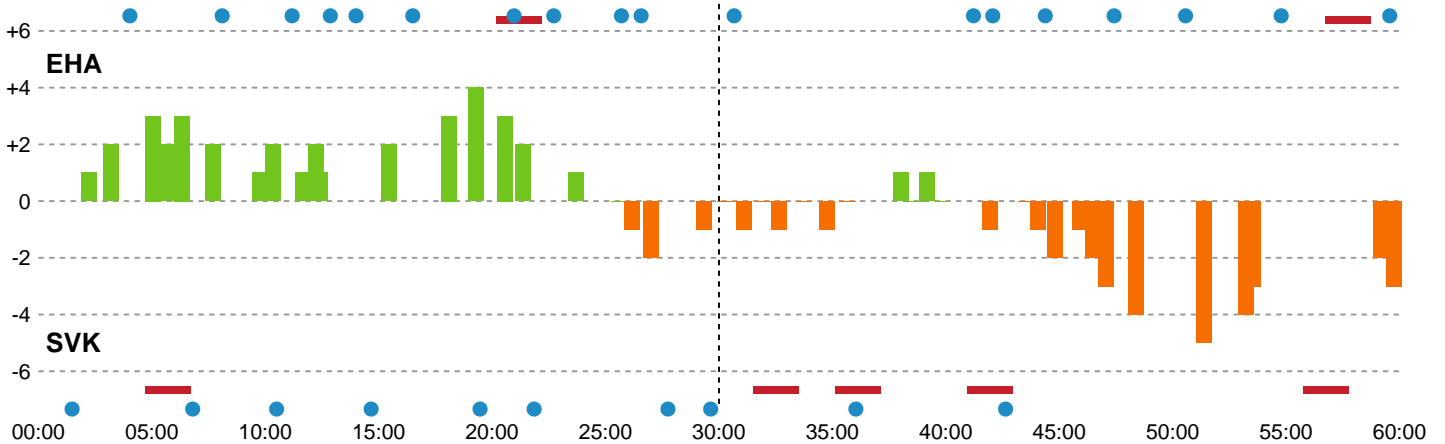

Fordeling af mål og skud

EH Aalborg - Silkeborg-Voel KFUM - 21-24 (11-11)

679442 / 13.03.2019, 19.30 / Nr.Sundby Idr-Ctr, Hal 1 / HTH Ligaen - Grundspil

Intet billede angivet

Angrebet sluttede med:

Skuddene endte med:

Teknisk fejl

2 min

Assist

Målforskel i løbet af kampen

Shotplot for Første halvleg

EH Aalborg - Silkeborg-Voel KFUM - 21-24 (11-11)

679442 / 13.03.2019, 19.30 / Nr.Sundby Idr-Ctr, Hal 1 / HTH Ligaen - Grundspil

Intet billede angivet

EH Aalborg

Redningsdiagram

Kontra

Gennembrud

Silkeborg-Voel KFUM

Redningsdiagram

Kontra