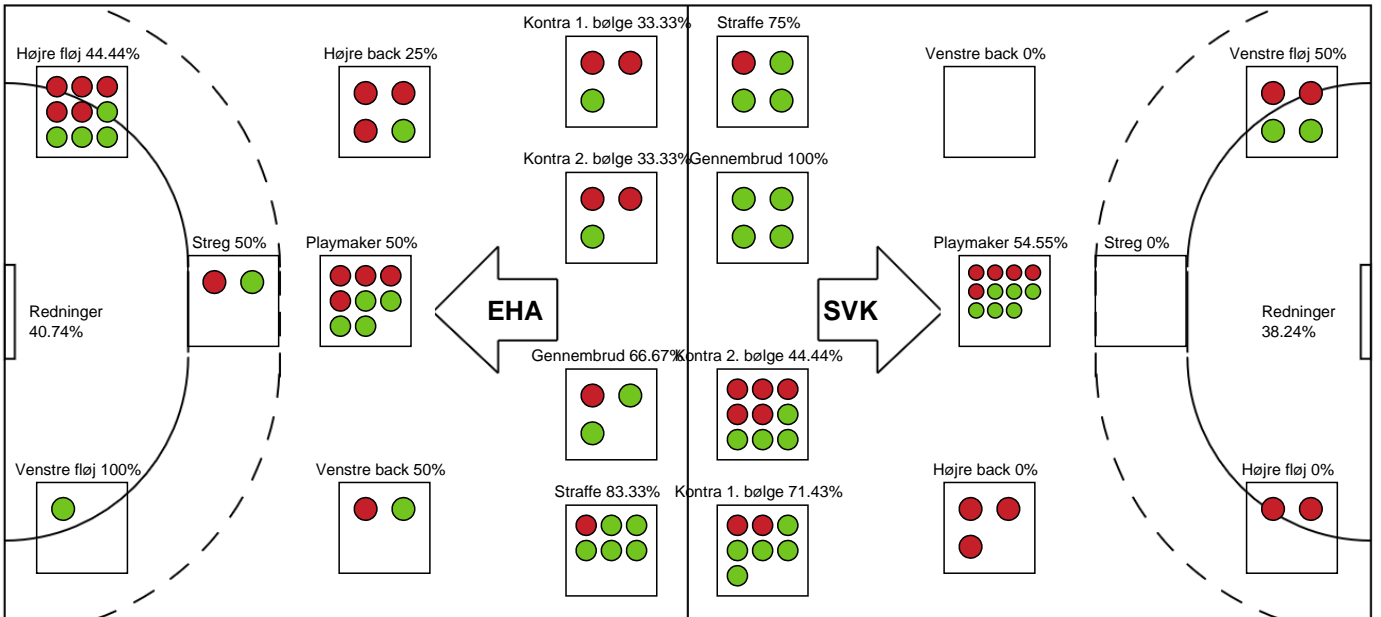

SPILLERSTATISTIK

EH Aalborg - Silkeborg-Voel KFUM - 21-24 (11-11)

679442 / 13.03.2019, 19.30 / Nr.Sundby Idr-Ctr, Hal 1 / HTH Ligaen - Grundspil

Intet billede angivet

Silkeborg-Voel KFUM

Målmænd

Nr	Navn	Redn/Skud	Straffe-Redn/skud	Total Redn/Skud	Mål imod	Skud forbi	Skud stolpe	Assist	Mål	Bold erob.	Fejl aflv.	Regelbrud	2 min udvis.	MEP
16	Stephanie ANDERSEN	3/11 27.27%	0/1 0%	3/12 25%	9	2	0	0	0	0	0	0	0	-0.11
22	Stine Bonde AAGAARD	8/16 50%	1/5 20%	9/21 42.86%	12	1	2	0	0	0	0	0	0	2.24

Markspillere

Nr	Navn	Mål/Skud	Straffe-mål/skud	Total Mål/Skud	Assist	Tilkendt straffe	Forårsagede straffe	Rødt kort	Tabt bold	Bold erob.	Fejl aflv.	Regelbrud	2min udvis.	MEP
2	Helene KINDBERG	0/2 0%	0/0 0%	0/2 0%	0	1	0	0	0	2	0	1	1	-0.11
6	Lea HANSEN	1/1 100%	0/0 0%	1/1 100%	0	0	0	0	0	0	0	0	0	0.75
7	Hege Bakken WAHLQUIST	5/7 71.43%	0/0 0%	5/7 71.43%	0	0	0	0	1	2	0	2	0	2.74
9	Sofie Bæk ANDERSEN	6/11 54.55%	0/0 0%	6/11 54.55%	2	1	1	0	0	0	0	2	0	3.22
11	Rikke IVERSEN	0/3 0%	0/0 0%	0/3 0%	2	2	2	0	0	2	0	0	2	0.28
14	Louise ELLEBÆK	0/2 0%	0/0 0%	0/2 0%	1	0	0	0	0	0	0	1	0	-0.5
18	Othilia Brøndum CHRISTENSEN	3/3 100%	0/0 0%	3/3 100%	1	0	0	0	0	1	0	0	0	2.8
19	Louise LYKSBERG	1/2 50%	0/0 0%	1/2 50%	0	0	0	0	0	0	0	1	0	0.12
21	Susann MÜLLER	4/8 50%	3/4 75%	7/12 58.33%	2	0	1	0	0	1	0	1	0	3.17
29	Camilla FANGEL	1/1 100%	0/0 0%	1/1 100%	0	0	2	0	0	0	0	0	2	-0.01

Fordeling af mål og skud

EH Aalborg - Silkeborg-Voel KFUM - 21-24 (11-11)

679442 / 13.03.2019, 19.30 / Nr.Sundby Idr-Ctr, Hal 1 / HTH Ligaen - Grundspil

Intet billede angivet

Angrebet sluttede med:

Skuddene endte med: