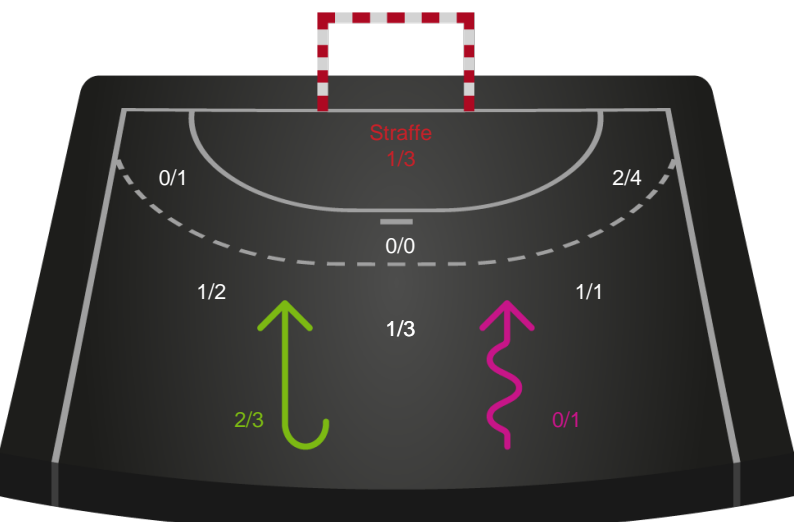

Silkeborg-Voel KFUM

Redningsdiagram